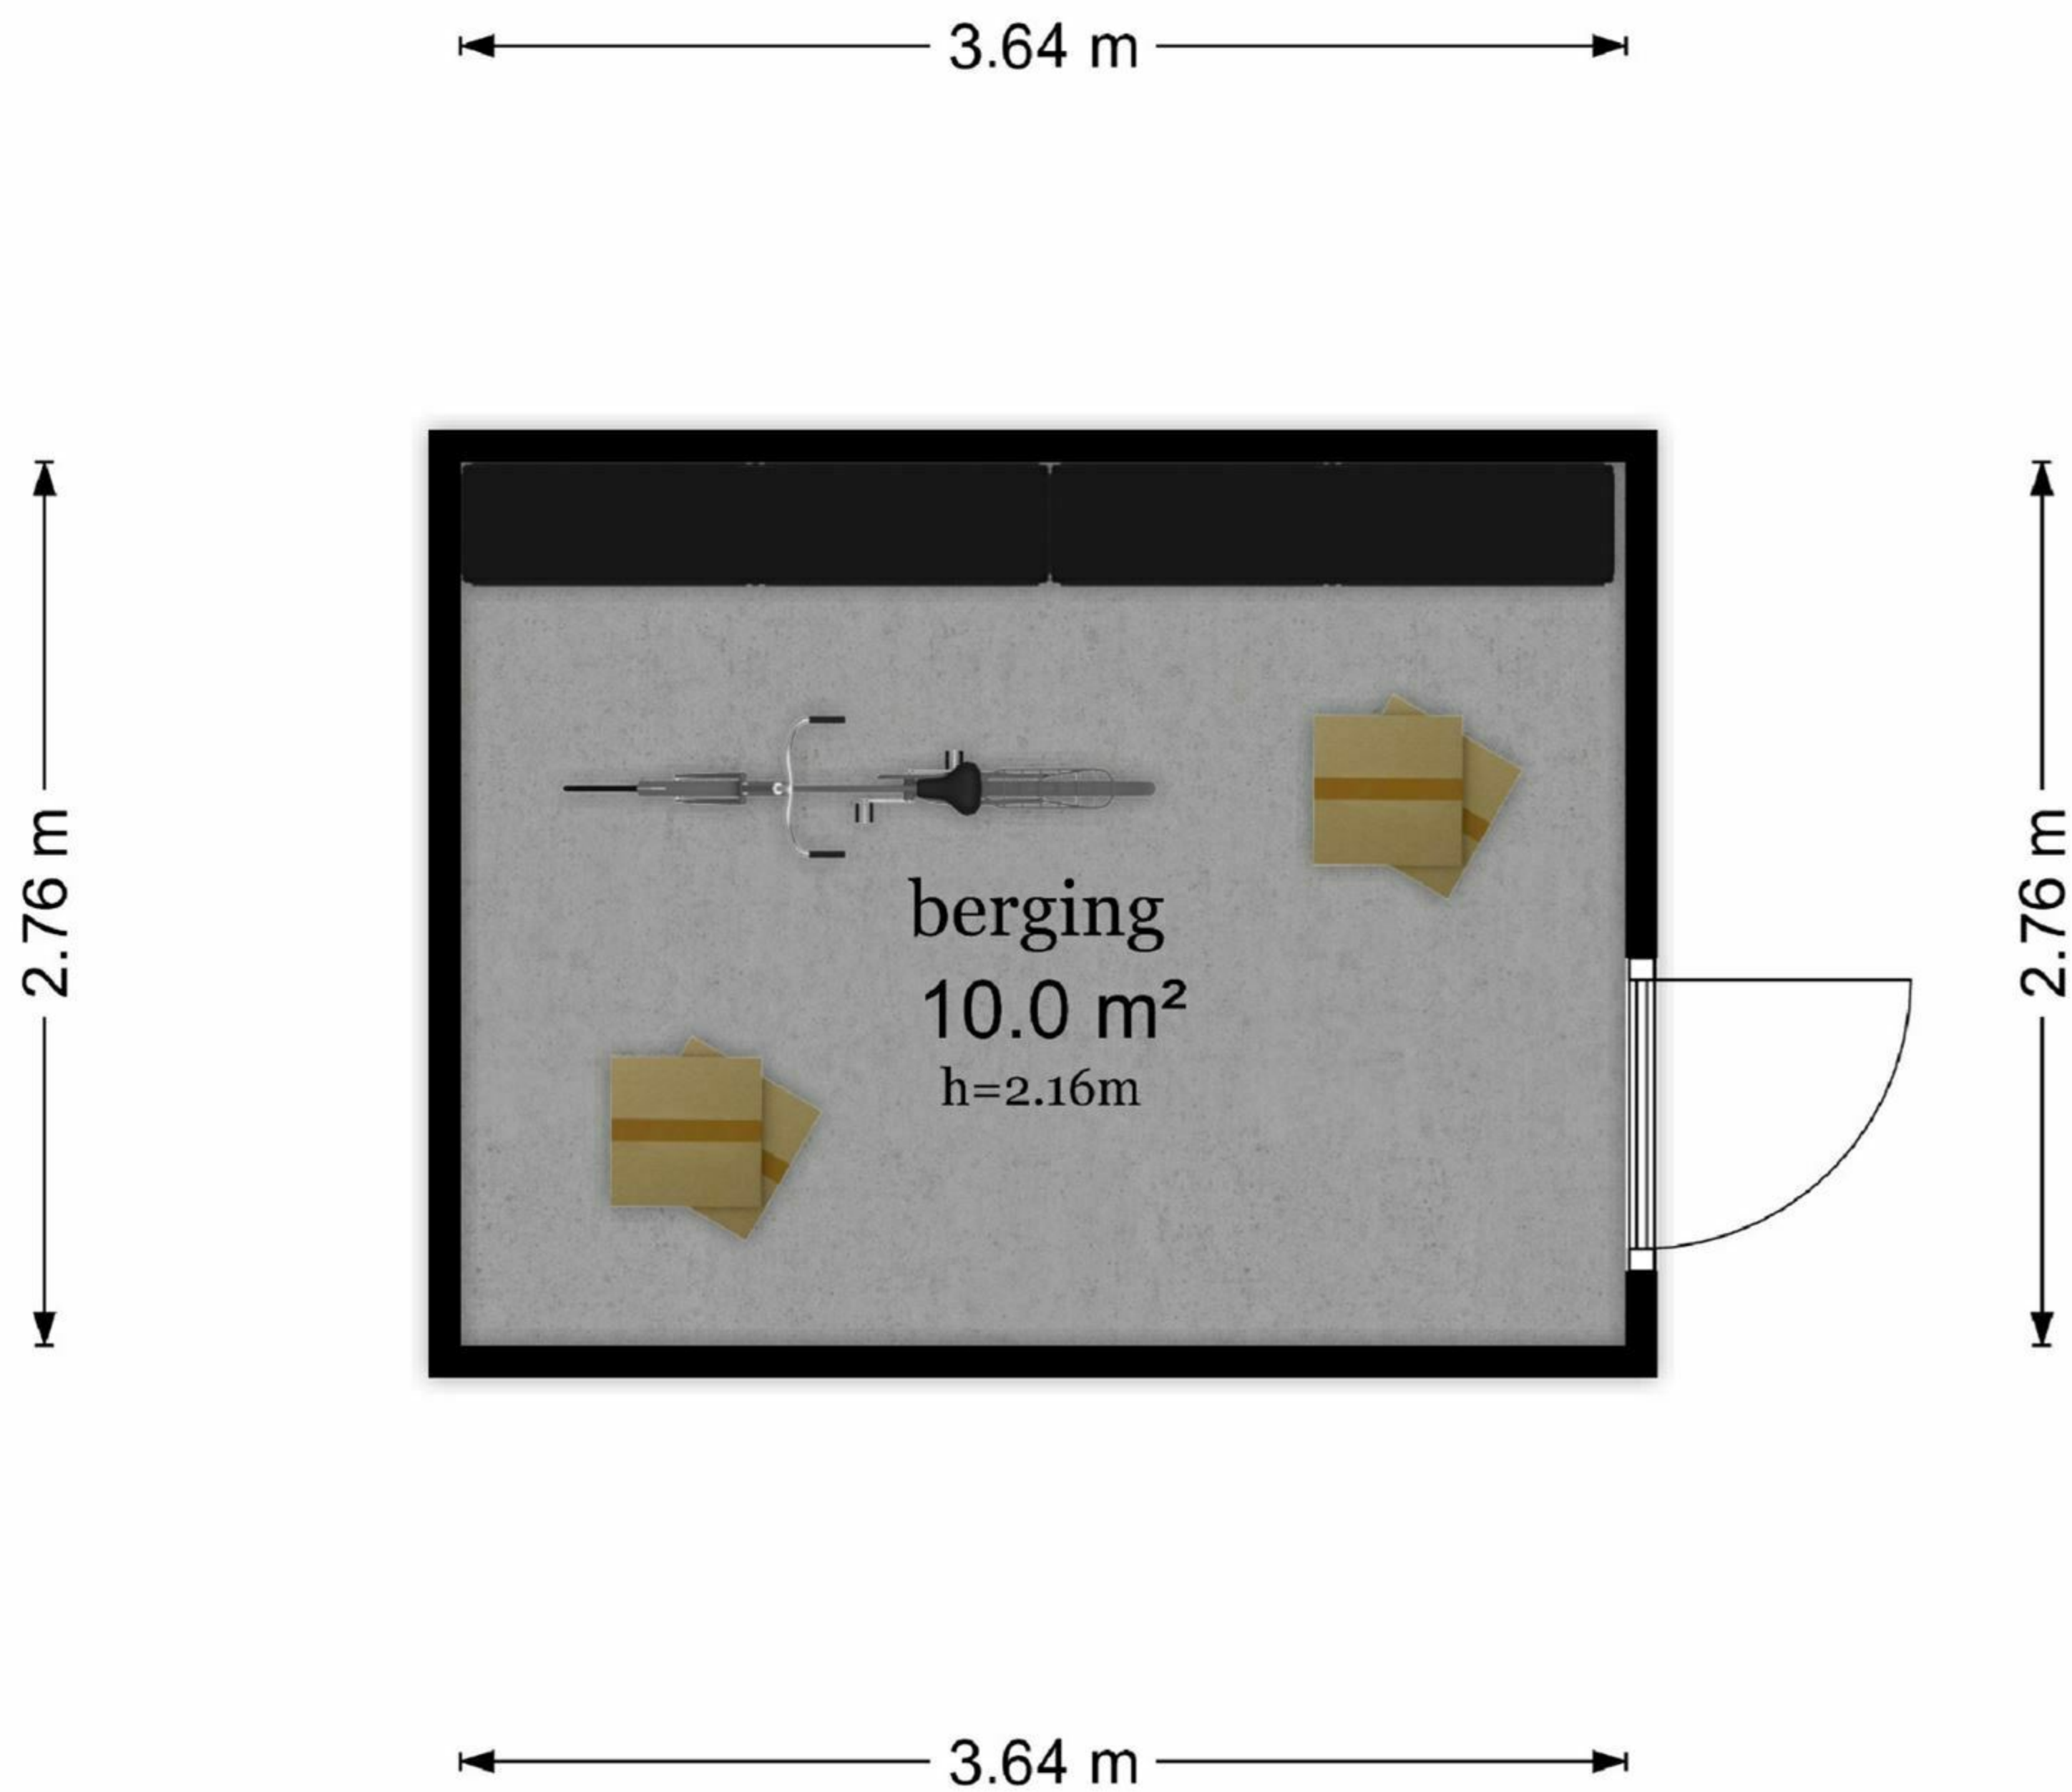

Briljantstraat 167 - Groningen

Begane Grond

De plattegronden zijn geproduceerd voor promotionele doeleinden en ter indicatie.
Aan de plattegronden kunnen geen rechten worden ontleend
© www.objectenco.nl

Briljantstraat 167 - Groningen

Eerste Verdieping

3.79 m 2.19 m

4.24 m

3.19 m

4.22 m 2.06 m 1.80 m

3.77 m 2.12 m

De plattegronden zijn geproduceerd voor promotionele doeleinden en ter indicatie.
Aan de plattegronden kunnen geen rechten worden ontleend
© www.objectenco.nl

Briljantstraat 167 - Groningen

Tweede Verdieping

3.22 m 2.83 m

5.37 m

6.10 m

De plattegronden zijn geproduceerd voor promotionele doeleinden en ter indicatie.
Aan de plattegronden kunnen geen rechten worden ontleend
© www.objectenco.nl

Briljantstraat 167 - Groningen Berging

De plattegronden zijn geproduceerd voor promotionele doeleinden en ter indicatie.
Aan de plattegronden kunnen geen rechten worden ontleend
© www.objectenco.nl