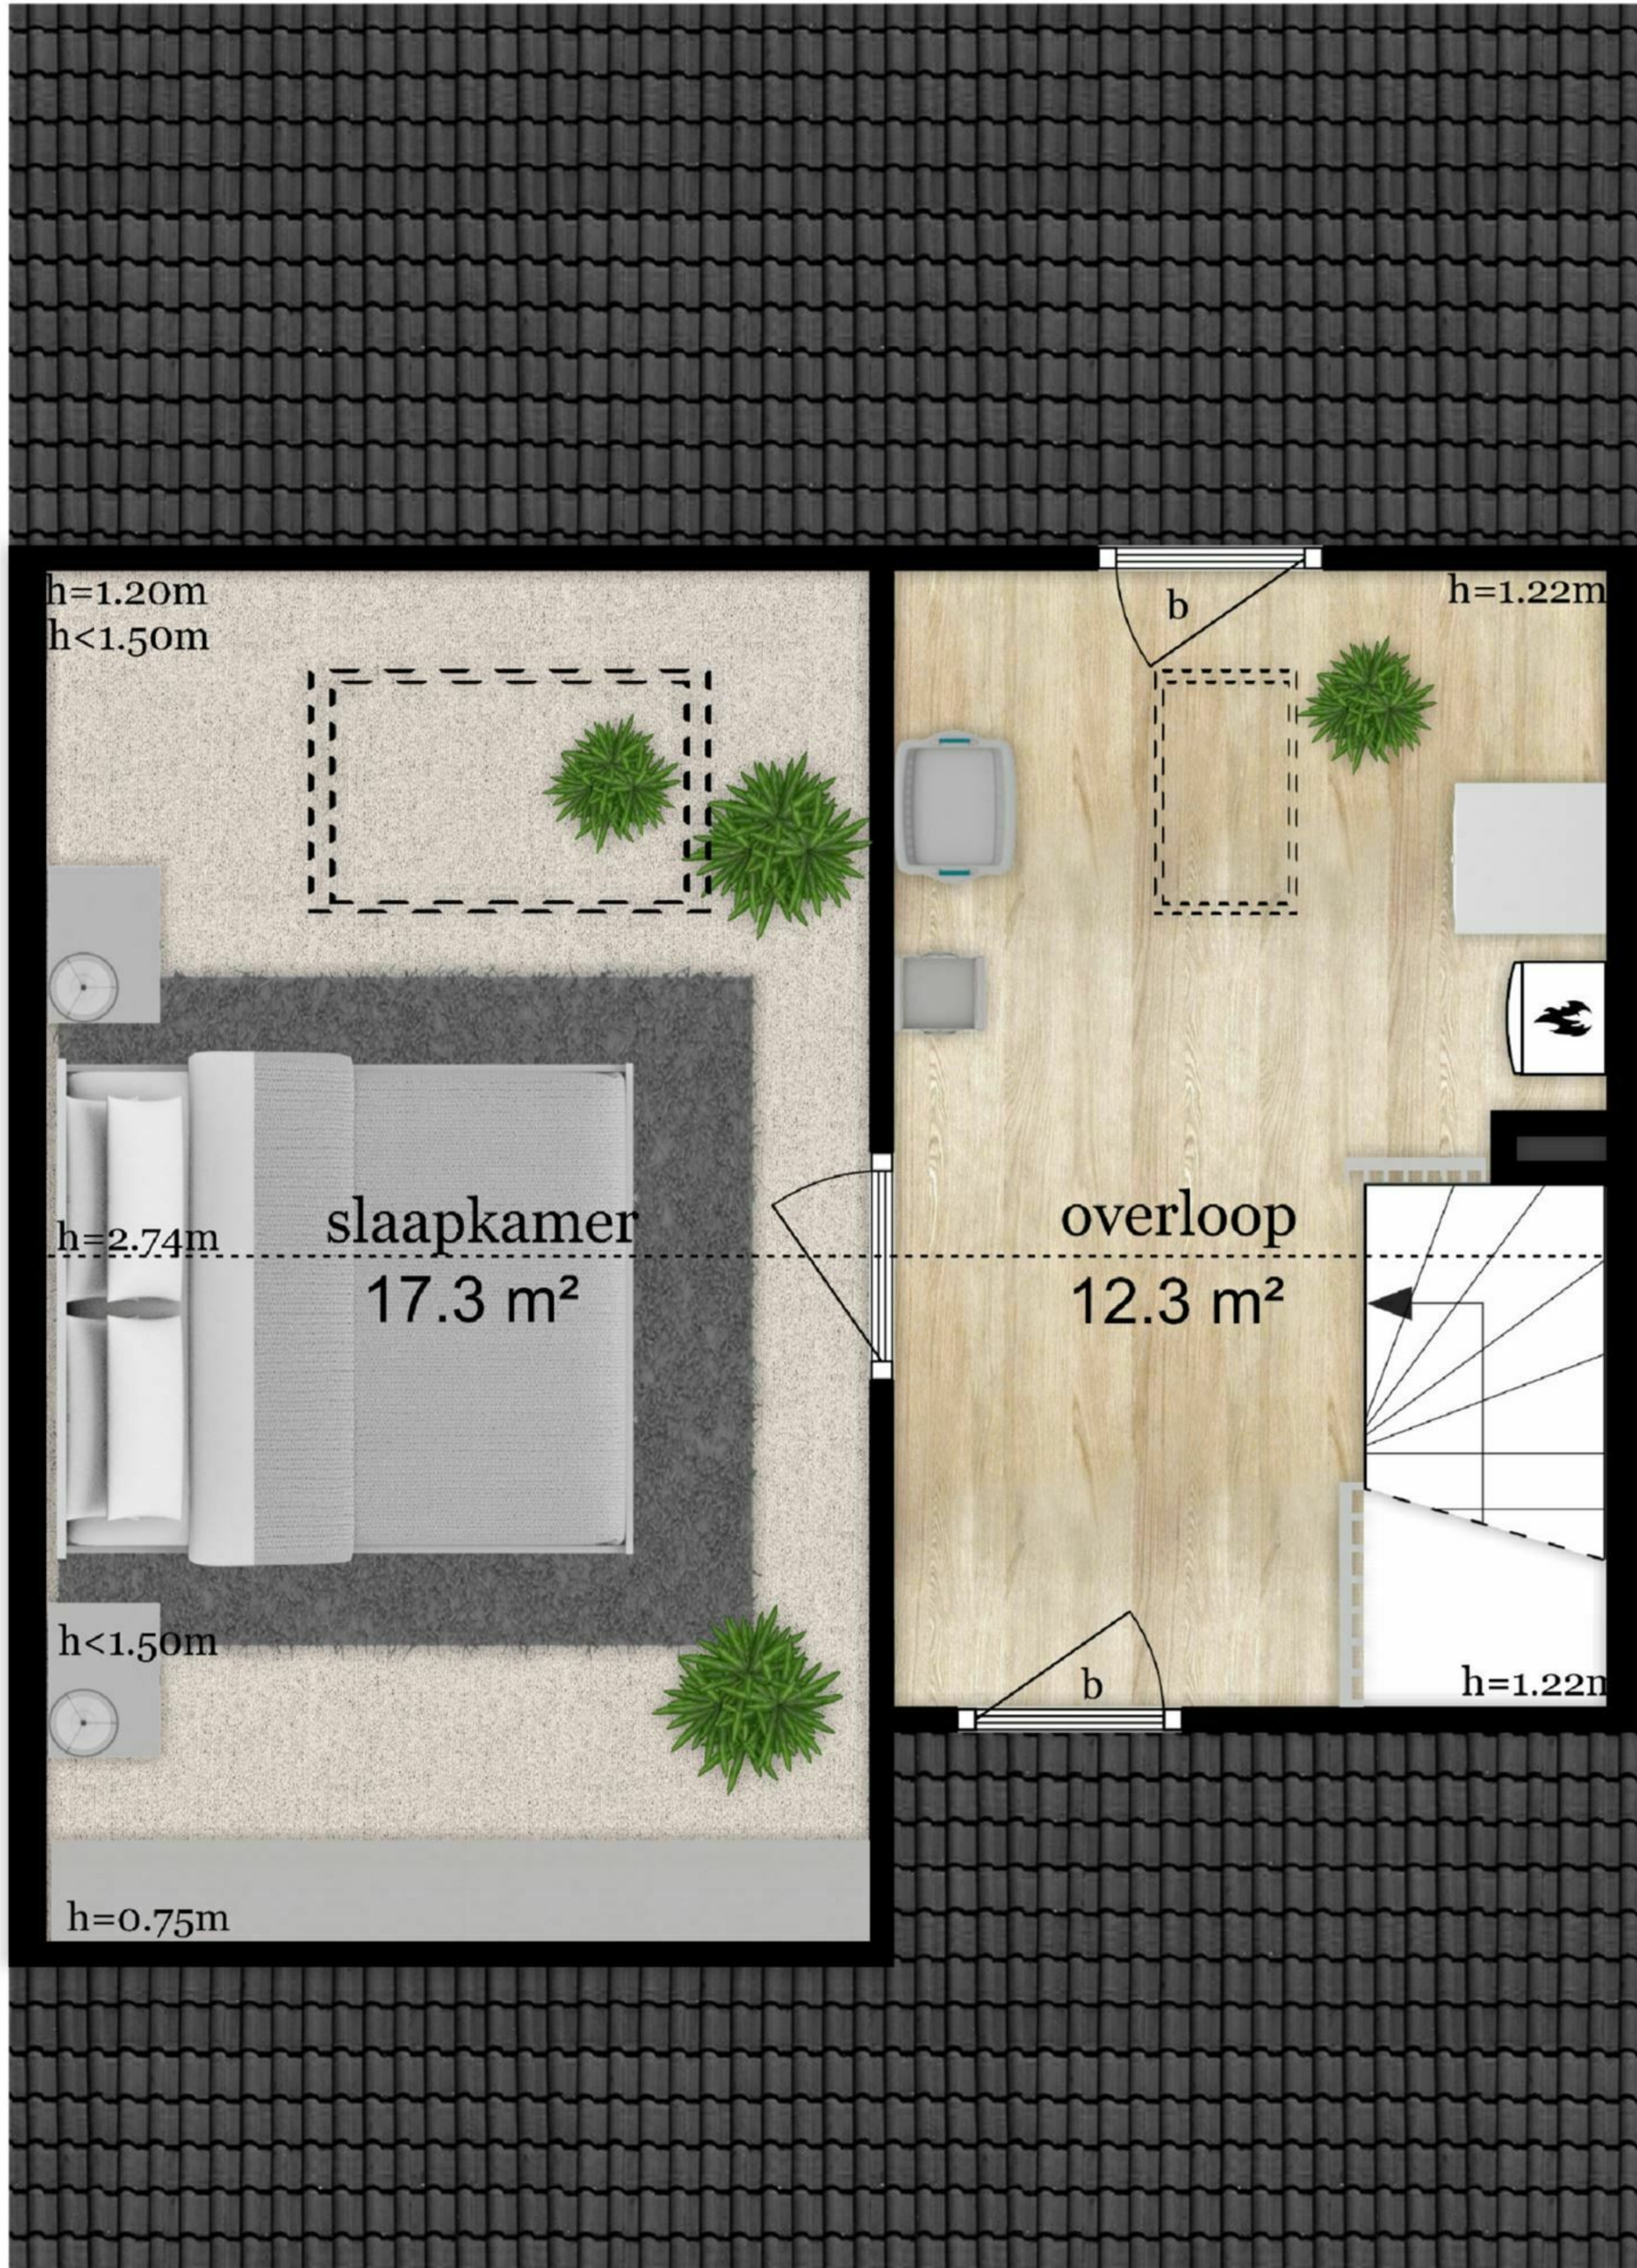

Briljantstraat 167 - Groningen

Begane Grond

De plattegronden zijn geproduceerd voor promotionele doeleinden en ter indicatie.
Aan de plattegronden kunnen geen rechten worden ontleend
© www.objectenco.nl

Briljantstraat 167 - Groningen

Eerste Verdieping

3.79 m 2.19 m

4.24 m

3.19 m

4.22 m 2.06 m 1.80 m

3.77 m 2.12 m

De plattegronden zijn geproduceerd voor promotionele doeleinden en ter indicatie.
Aan de plattegronden kunnen geen rechten worden ontleend
© www.objectenco.nl

Briljantstraat 167 - Groningen

Tweede Verdieping

3.22 m 2.83 m

5.37 m

6.10 m

De plattegronden zijn geproduceerd voor promotionele doeleinden en ter indicatie.
Aan de plattegronden kunnen geen rechten worden ontleend
© www.objectenco.nl