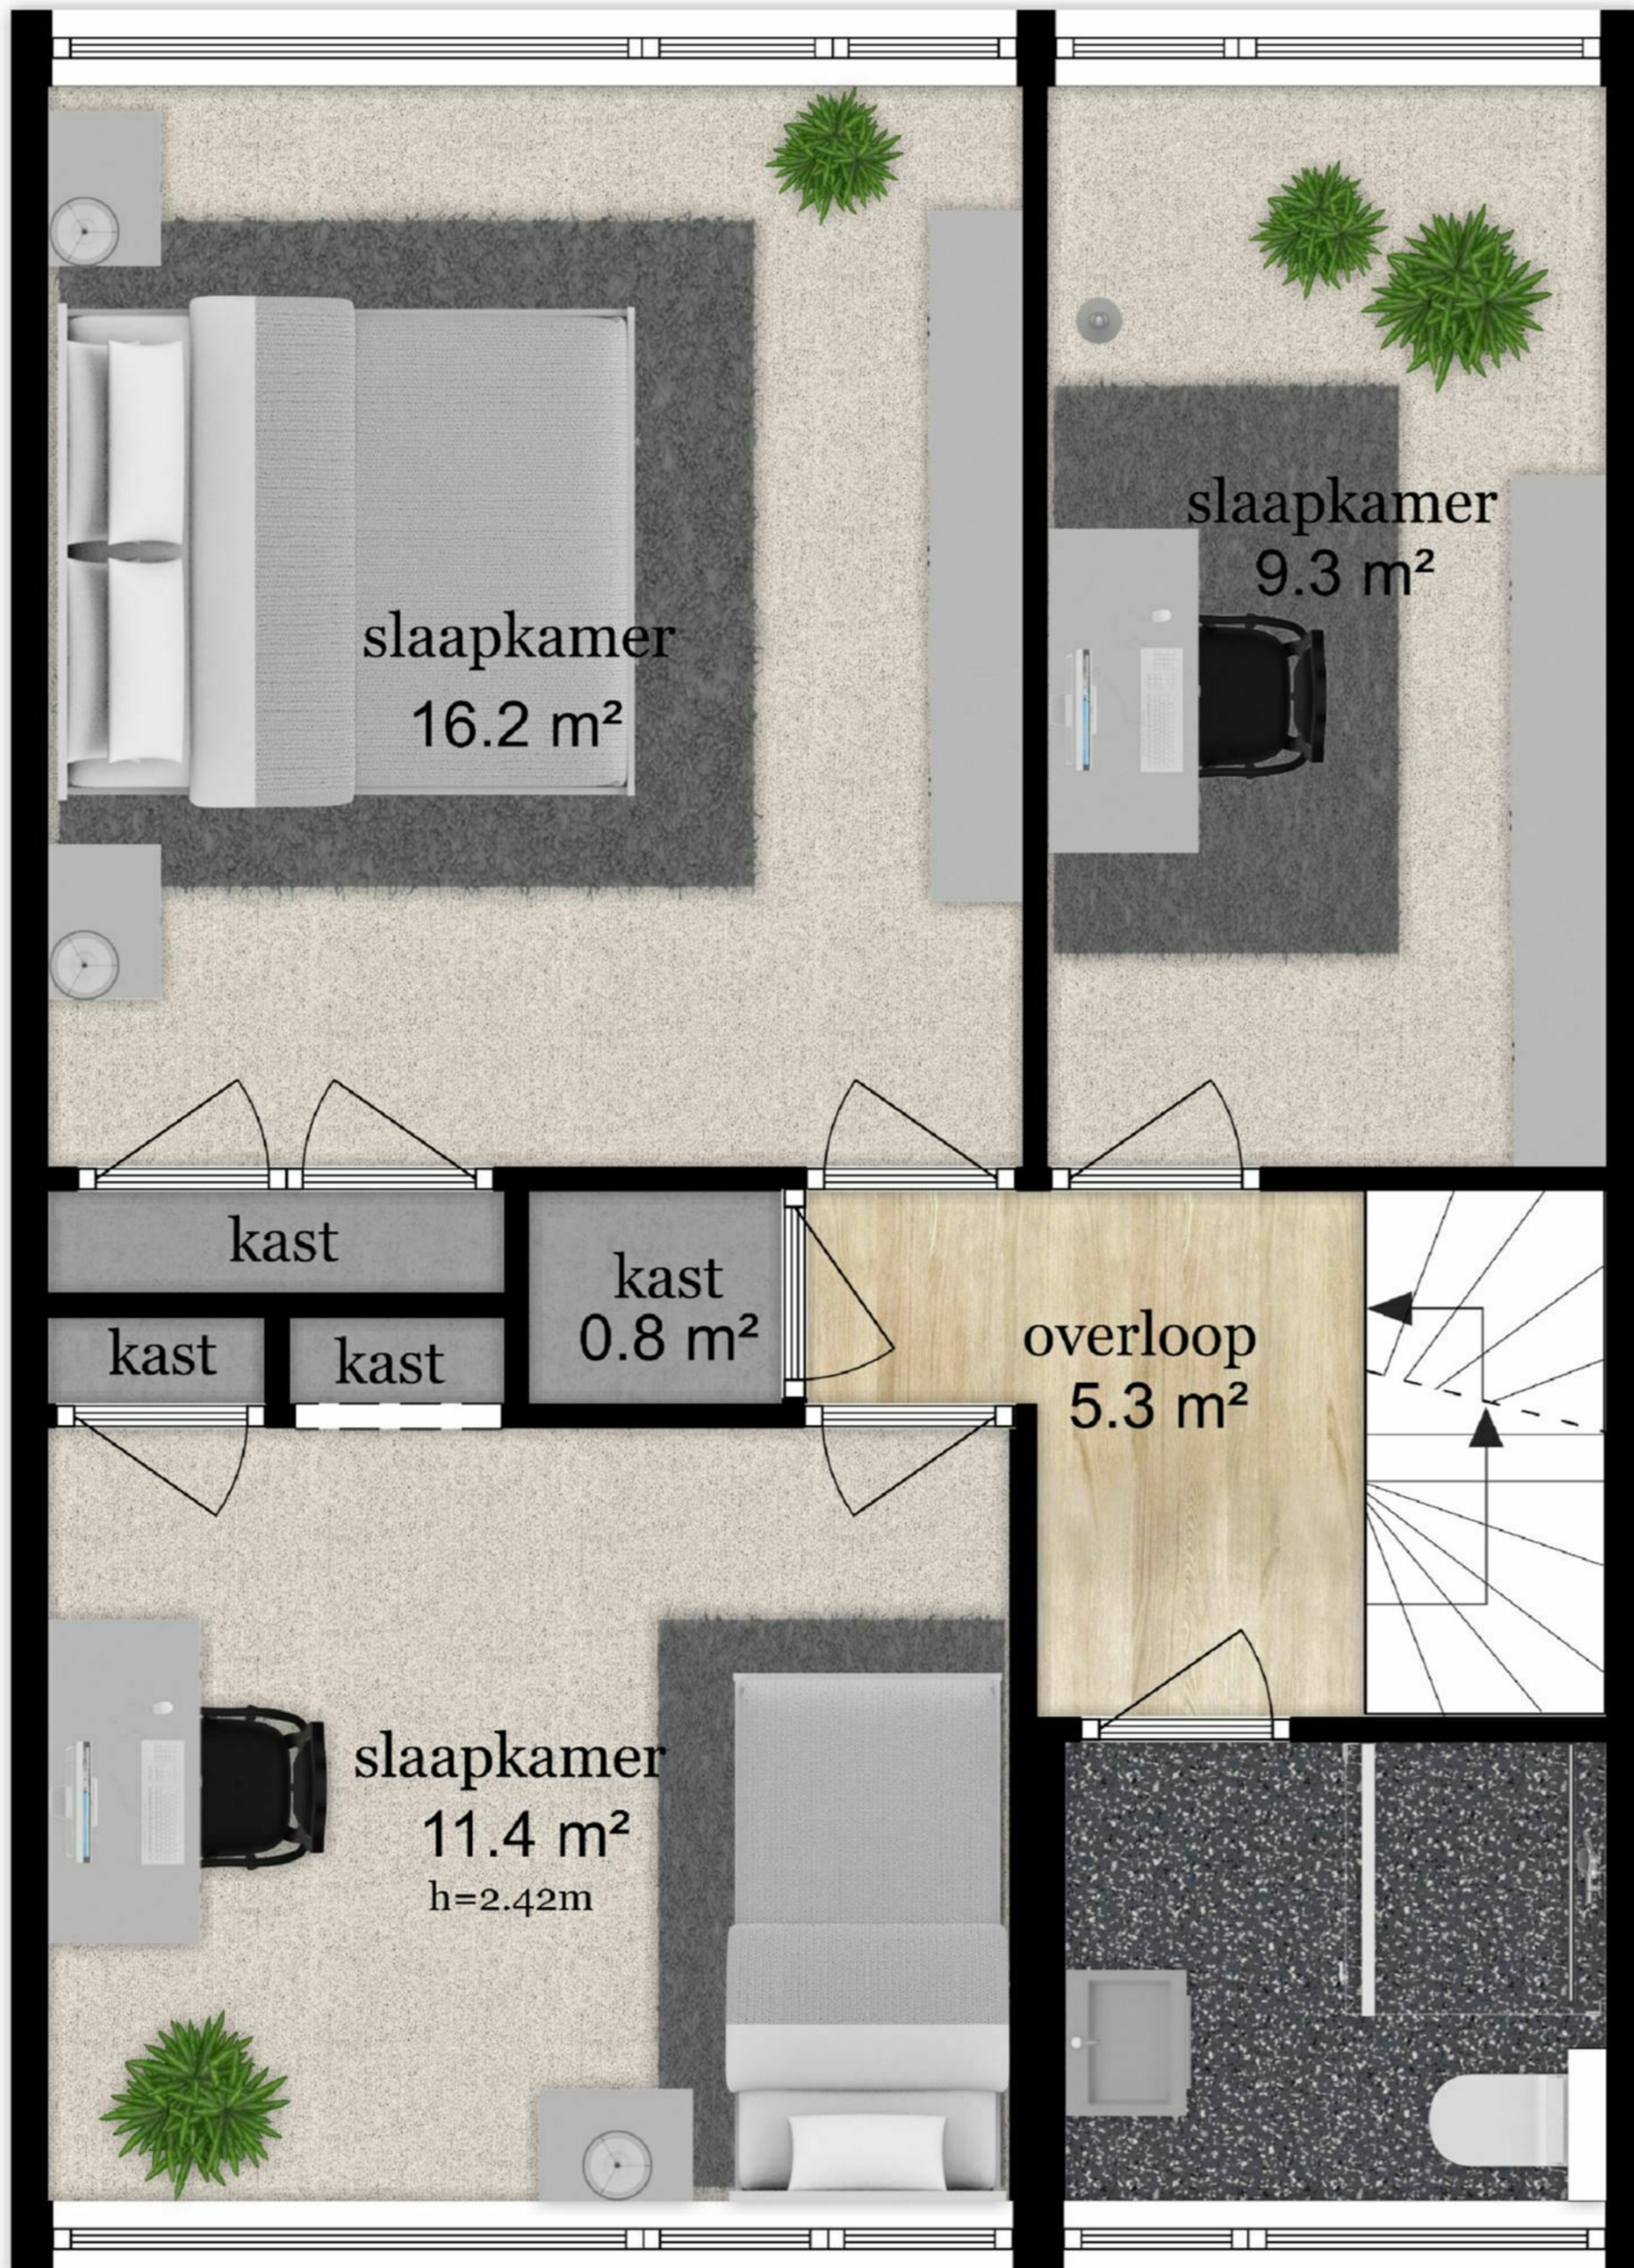

Briljantstraat 167 - Groningen

Begane Grond

De plattegronden zijn geproduceerd voor promotionele doeleinden en ter indicatie.
Aan de plattegronden kunnen geen rechten worden ontleend
© www.objectenco.nl

Briljantstraat 167 - Groningen

Eerste Verdieping

3.79 m 2.19 m

4.24 m

3.19 m

4.22 m 2.06 m 1.80 m

3.77 m 2.12 m

De plattegronden zijn geproduceerd voor promotionele doeleinden en ter indicatie.
Aan de plattegronden kunnen geen rechten worden ontleend
© www.objectenco.nl

Briljantstraat 167 - Groningen

Tweede Verdieping

3.22 m 2.83 m

5.37 m

6.10 m

De plattegronden zijn geproduceerd voor promotionele doeleinden en ter indicatie.
Aan de plattegronden kunnen geen rechten worden ontleend
© www.objectenco.nl