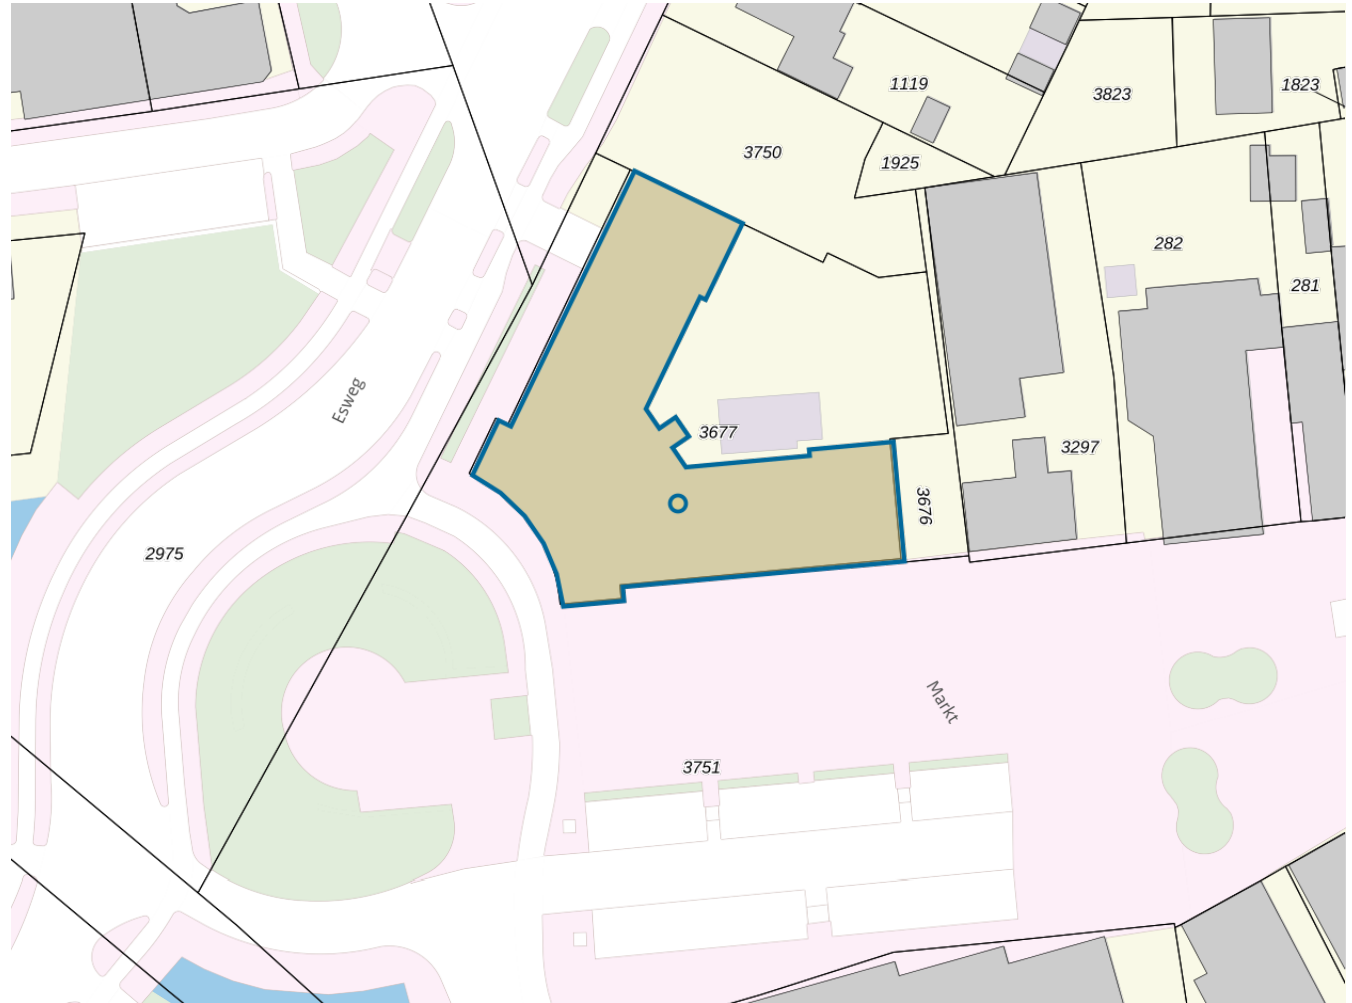

**Adres**

Adres Brink 22
Postcode 9411KR
Woonplaats Beilen

WOZ-Waarde

Identificatie 173140042991
Grondoppervlakte om²

Peildatum	WOZ-waarde
01-01-2022	€ 393.000
01-01-2021	€ 351.000
01-01-2020	€ 356.000
01-01-2019	€ 305.000
01-01-2018	€ 261.000
01-01-2017	€ 238.000
01-01-2016	€ 235.000
01-01-2015	€ 235.000
01-01-2014	€ 238.000

Adres

Adres Brink 22
Postcode 9411KR
Woonplaats Beilen

Kenmerken

Bouwjaar 2009
Gebruiksdoel woonfunctie
Oppervlakte 113m²

De WOZ-waarden worden bij beschikking vastgesteld door de gemeenten en langs elektronische weg in het loket geladen. Incidentele afwijkingen ten opzichte van de gegevens van de gemeente zijn mogelijk. Aan de WOZ-waarden en overige gegevens in dit loket kunnen geen rechten worden ontleend. Het gebruik van het loket en de gegevens geschiedt op eigen risico. Het ministerie van Financiën is niet aanspreekbaar op schade direct of indirect als gevolg van het gebruik van het loket, de daarin opgenomen gegevens, of de vervaardigde afdrucken.