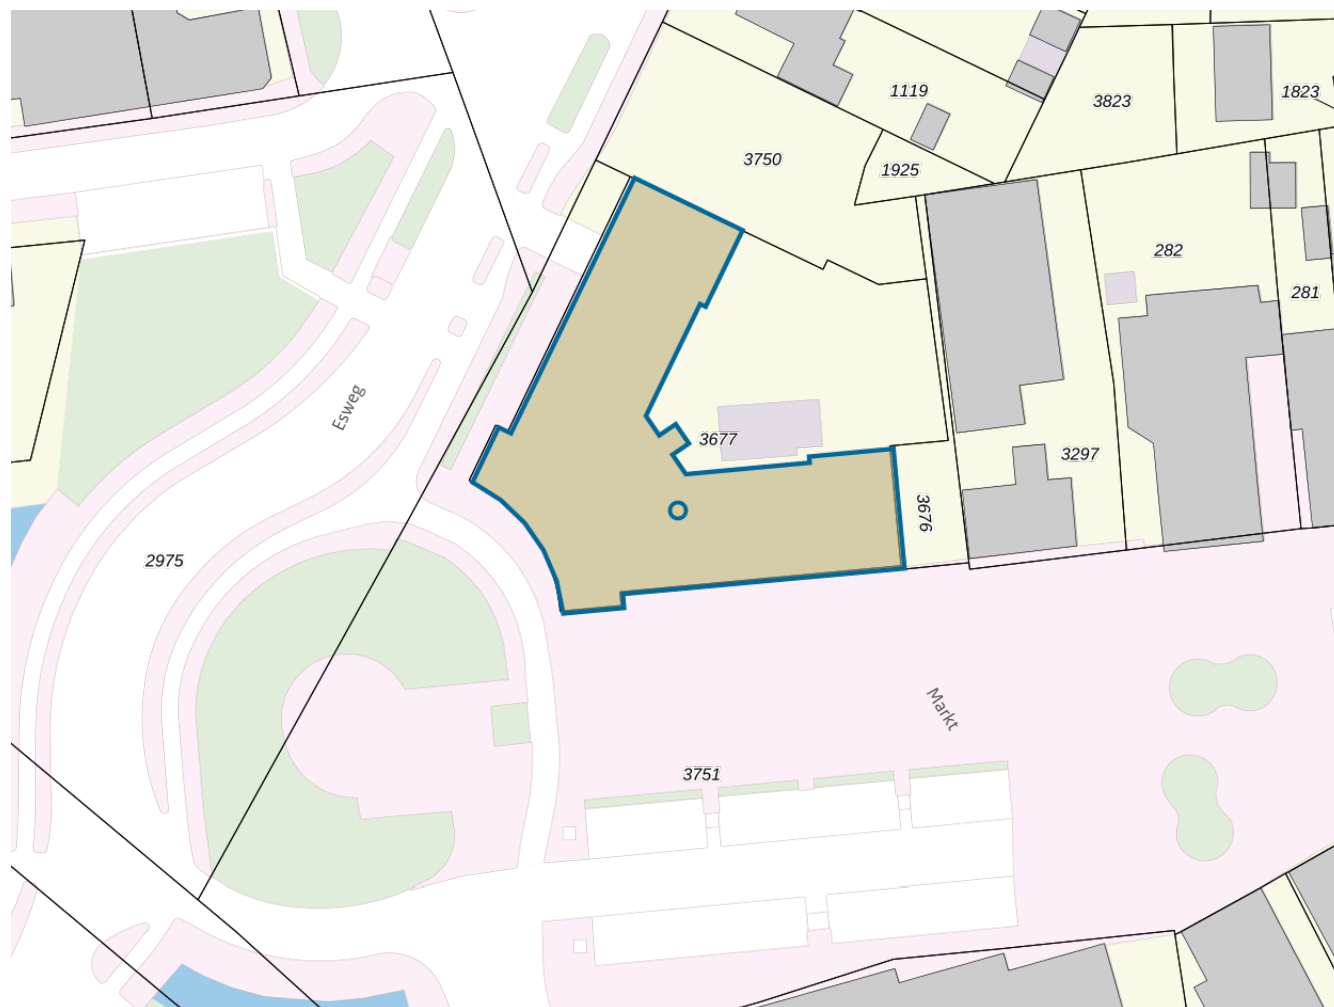

**Adres**

Adres Brink 22
Postcode 9411KR
Woonplaats Beilen

WOZ-Waarde

Identificatie 173140042991
Grondoppervlakte om²

Peildatum	WOZ-waarde
01-01-2022	€ 393.000
01-01-2021	€ 351.000
01-01-2020	€ 356.000
01-01-2019	€ 305.000
01-01-2018	€ 261.000
01-01-2017	€ 238.000
01-01-2016	€ 235.000
01-01-2015	€ 235.000
01-01-2014	€ 238.000