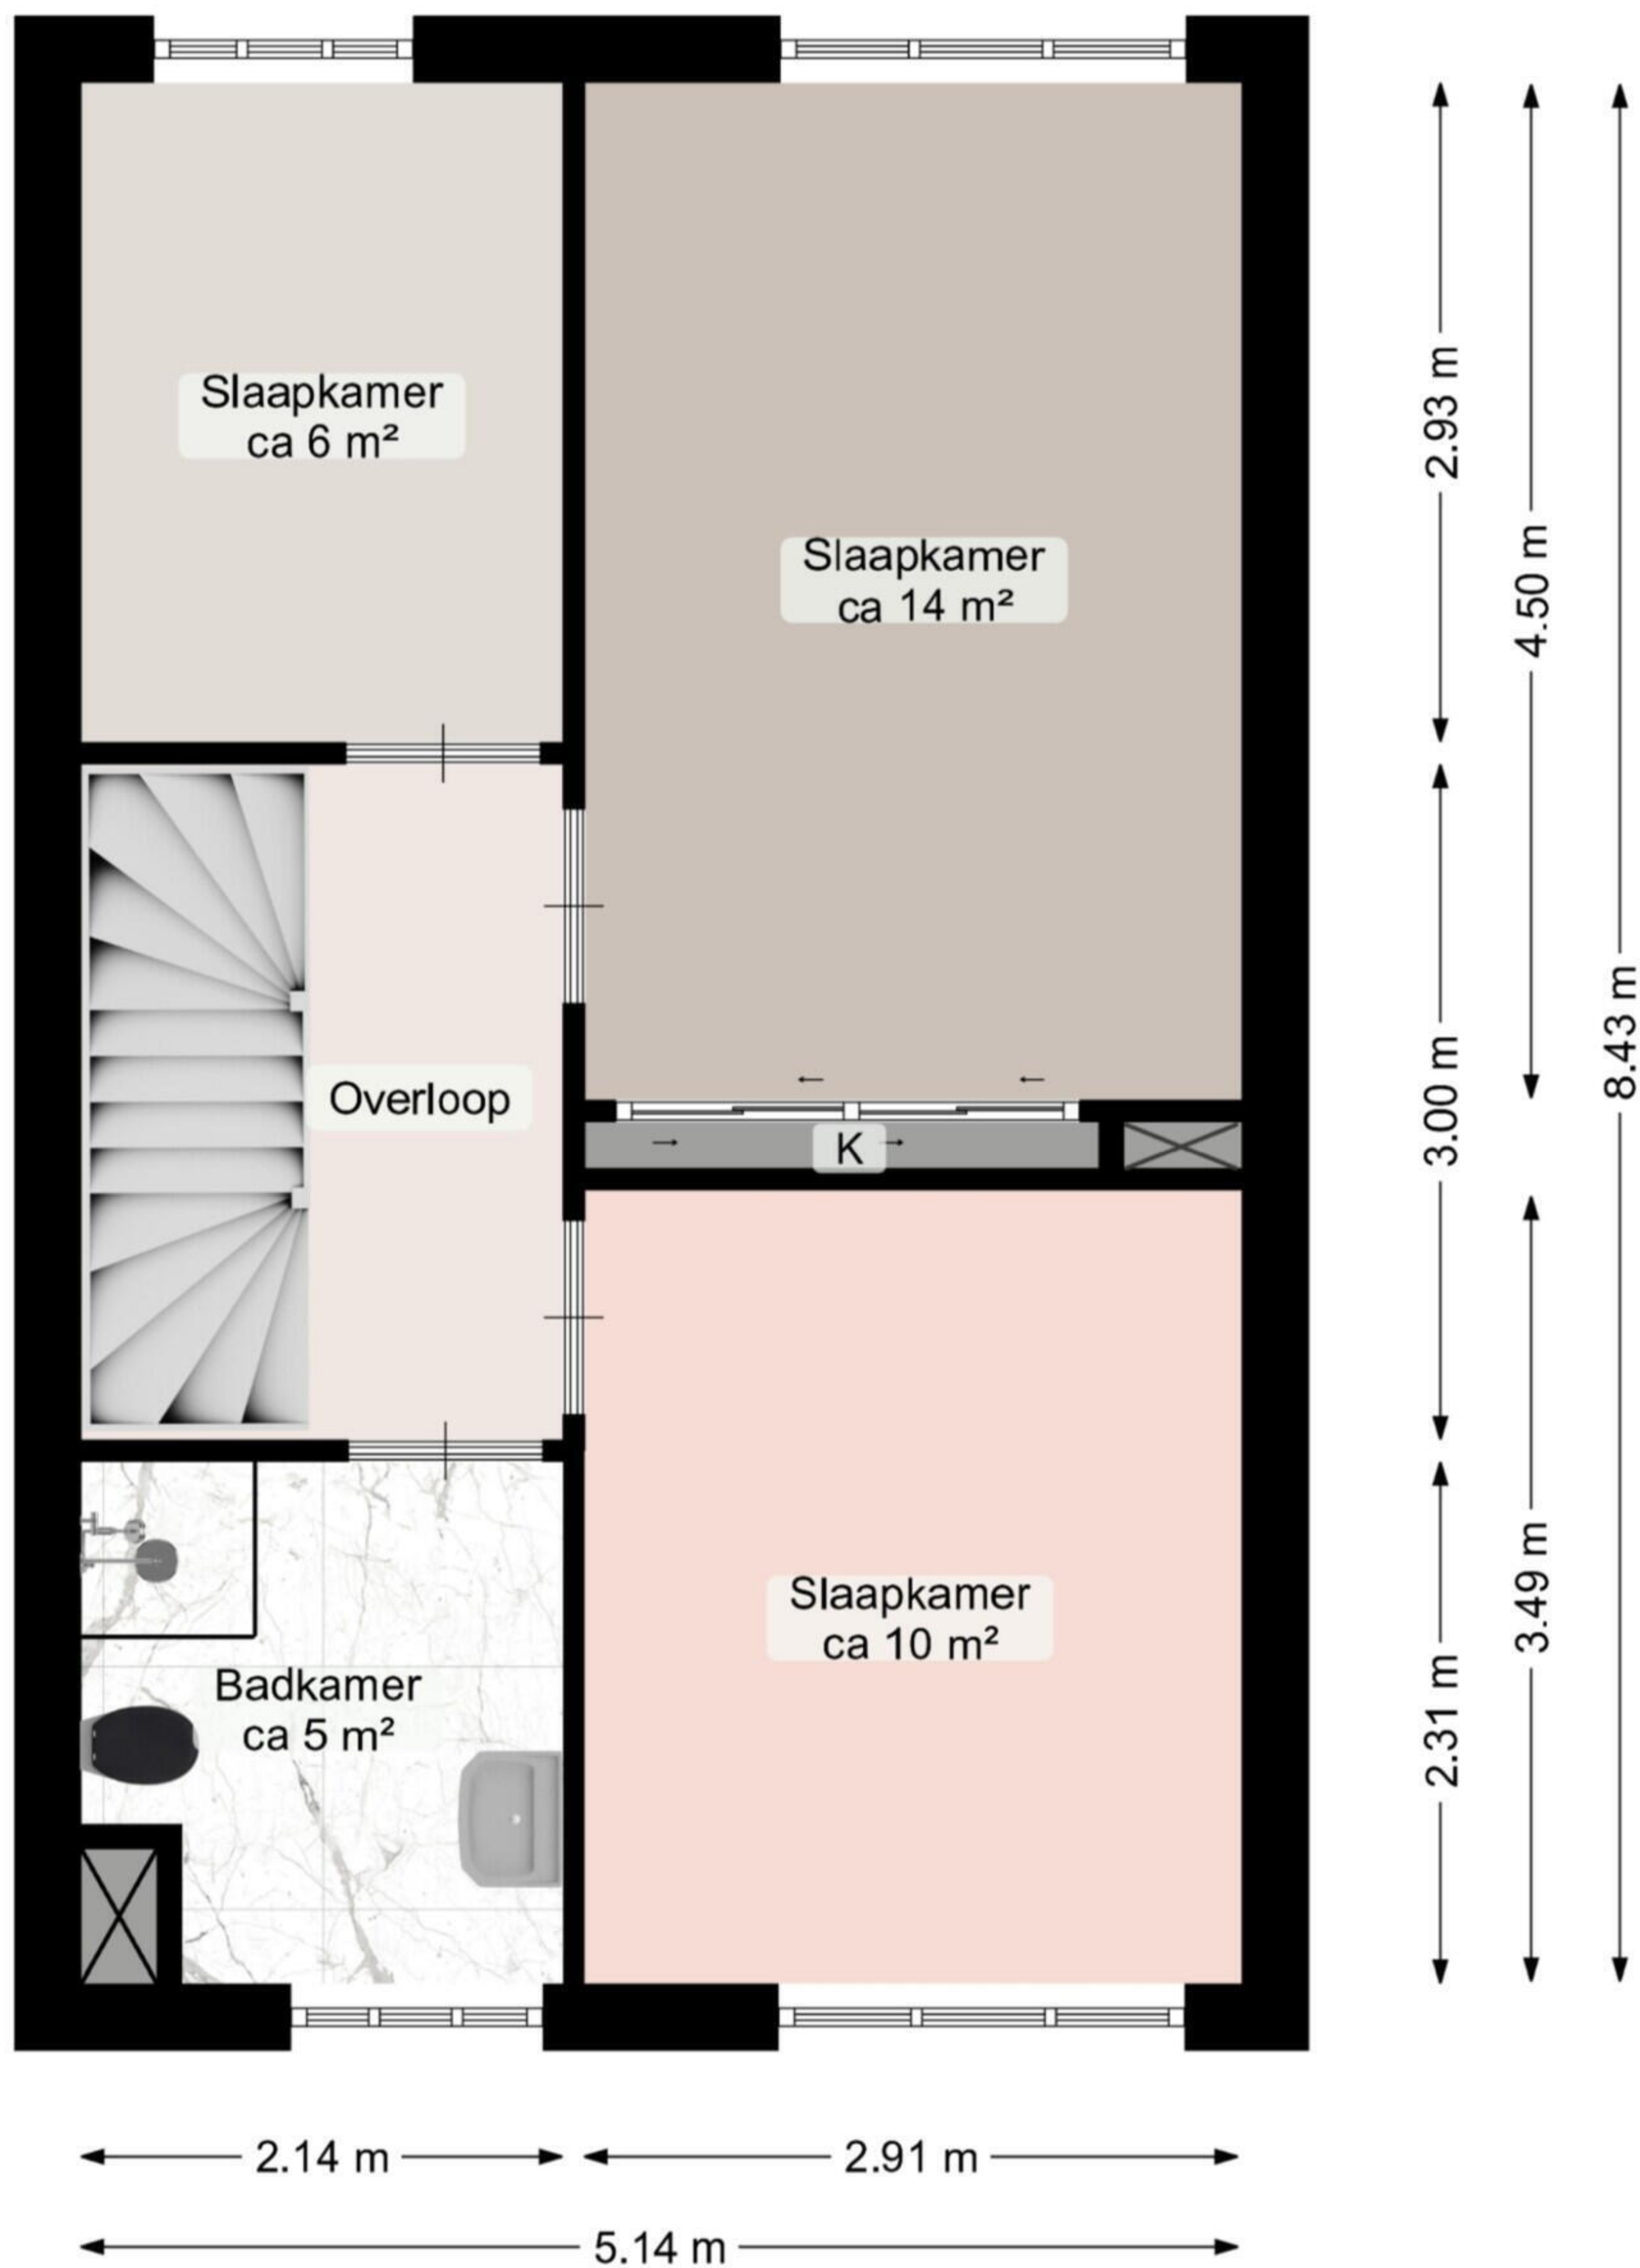

Begane grond

Deze plattegrond is opgesteld door Aedifi©.  
Aan de plattegrond kunnen geen rechten worden ontleend.

# Eerste verdieping

Deze plattegrond is opgesteld door Aedifi©.  
Aan de plattegrond kunnen geen rechten worden ontleend.

# Tweede verdieping

VO: Vloeroppervlakte  
GO: Gebruiksoppervlakte

Slaapkamer  
VO: ca 39 m<sup>2</sup>  
GO: ca 25 m<sup>2</sup>

8.30 m

2.38 m

2.68 m

5.20 m

Deze plattegrond is opgesteld door Aedifi©.  
Aan de plattegrond kunnen geen rechten worden ontleend.