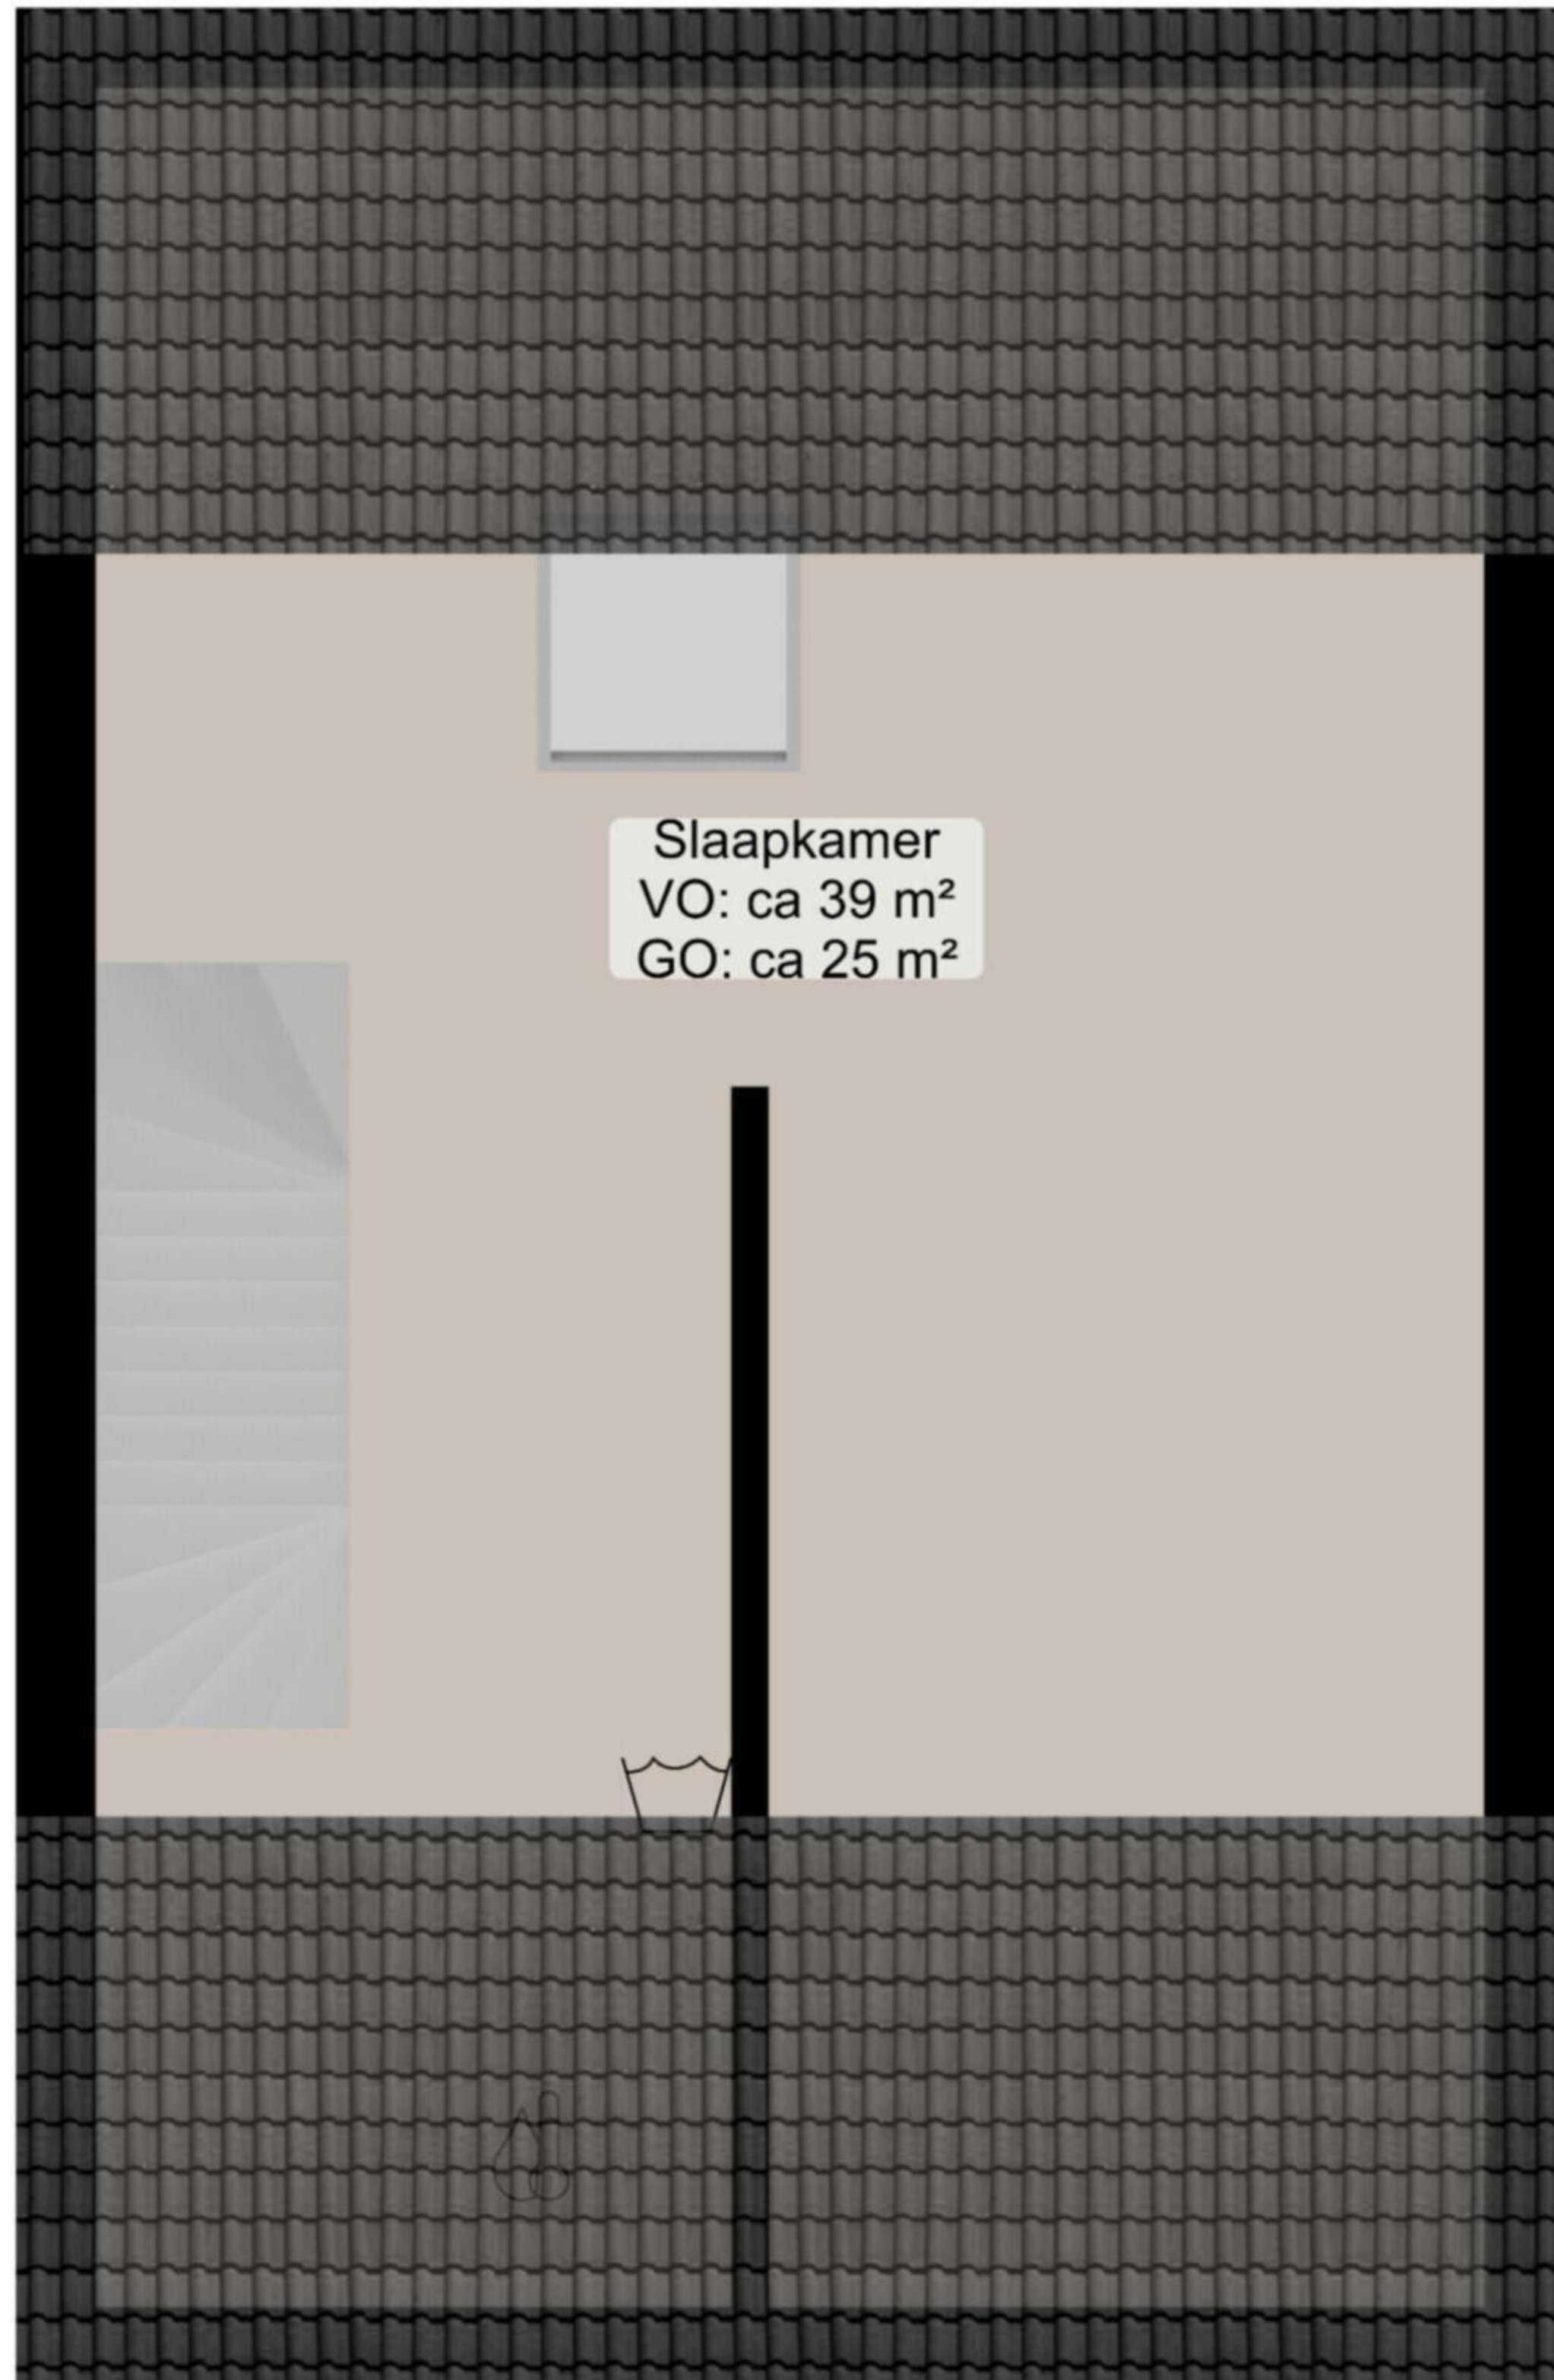

# Tweede verdieping

VO: Vloeroppervlakte  
GO: Gebruiksoppervlakte

Slaapkamer  
VO: ca 39 m<sup>2</sup>  
GO: ca 25 m<sup>2</sup>

8.30 m

2.38 m

2.68 m

5.20 m

Deze plattegrond is opgesteld door Aedifi©.  
Aan de plattegrond kunnen geen rechten worden ontleend.