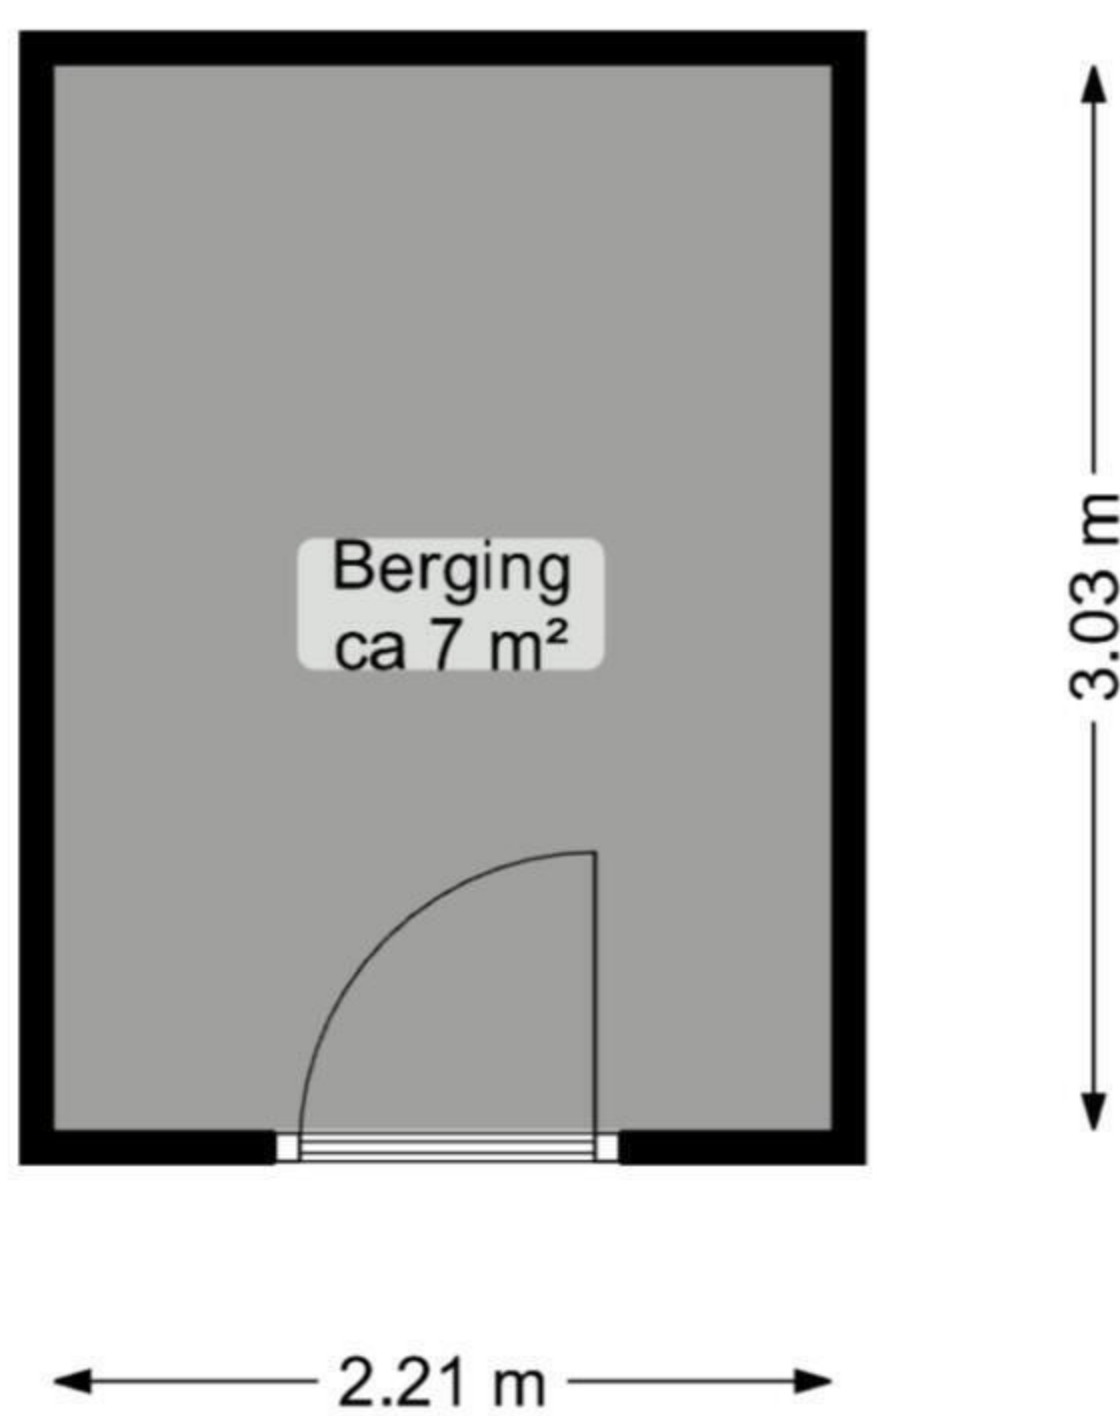

Berging

Deze plattegrond is opgesteld door Aedifi©.
Aan de plattegrond kunnen geen rechten worden ontleend.