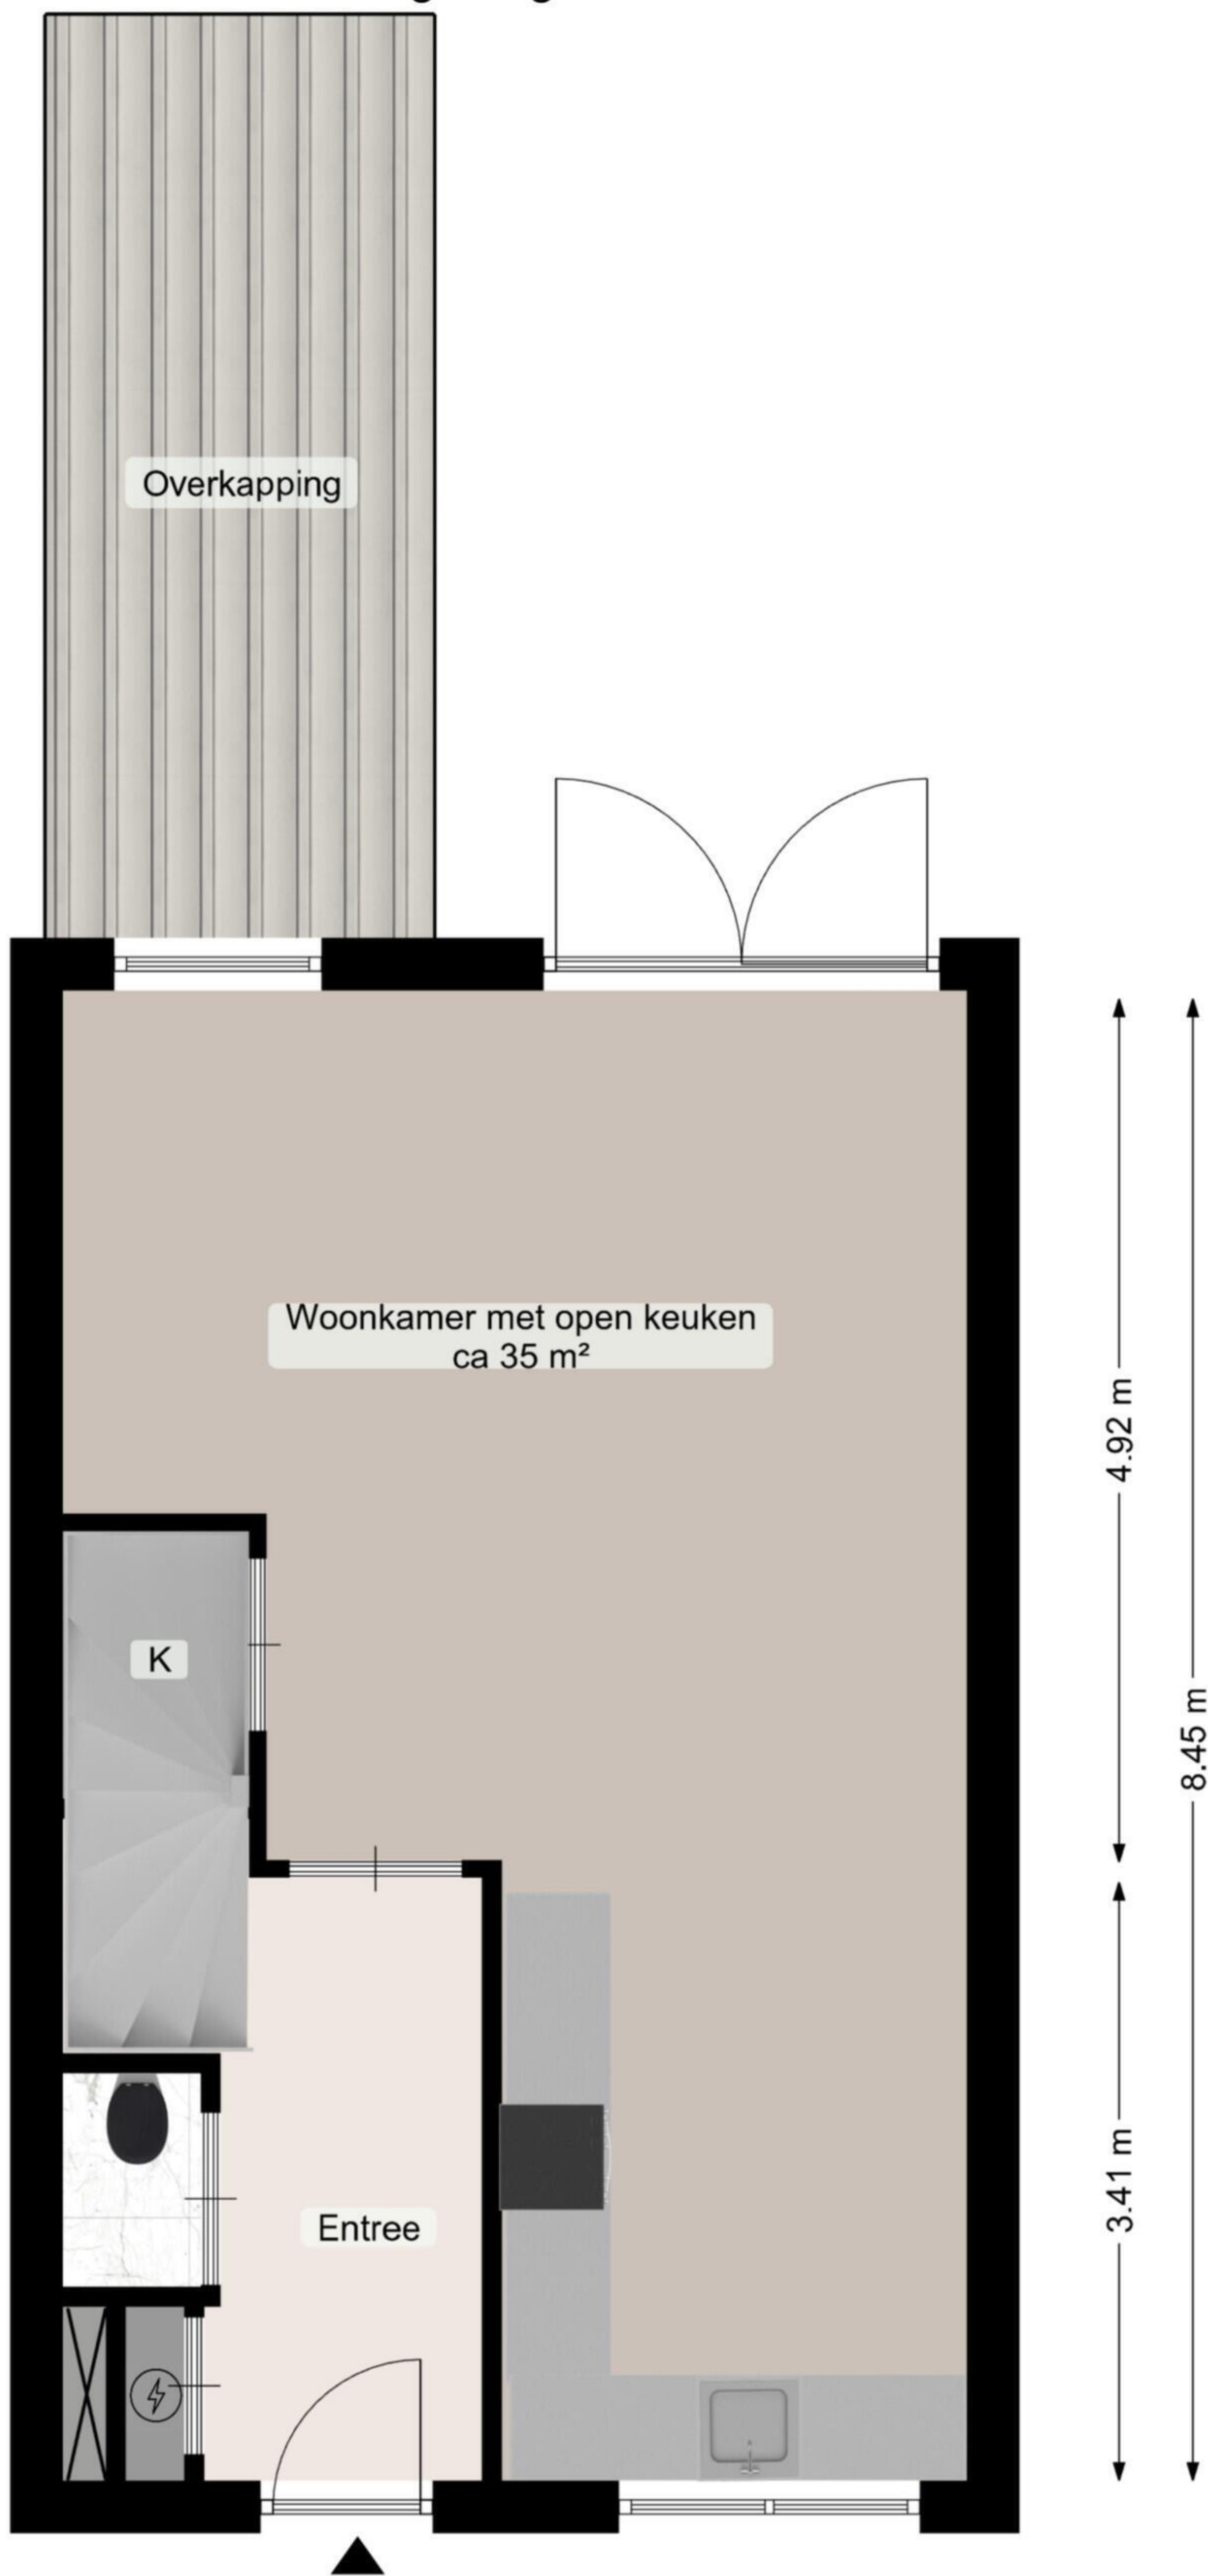

Begane grond

Deze plattegrond is opgesteld door Aedifi©.  
Aan de plattegrond kunnen geen rechten worden ontleend.

# Eerste verdieping

Deze plattegrond is opgesteld door Aedifi©.  
Aan de plattegrond kunnen geen rechten worden ontleend.

# Tweede verdieping

VO: Vloeroppervlakte  
GO: Gebruiksoppervlakte

Slaapkamer  
VO: ca 39 m<sup>2</sup>  
GO: ca 25 m<sup>2</sup>

8.30 m

2.38 m

2.68 m

5.20 m

Deze plattegrond is opgesteld door Aedifi©.  
Aan de plattegrond kunnen geen rechten worden ontleend.