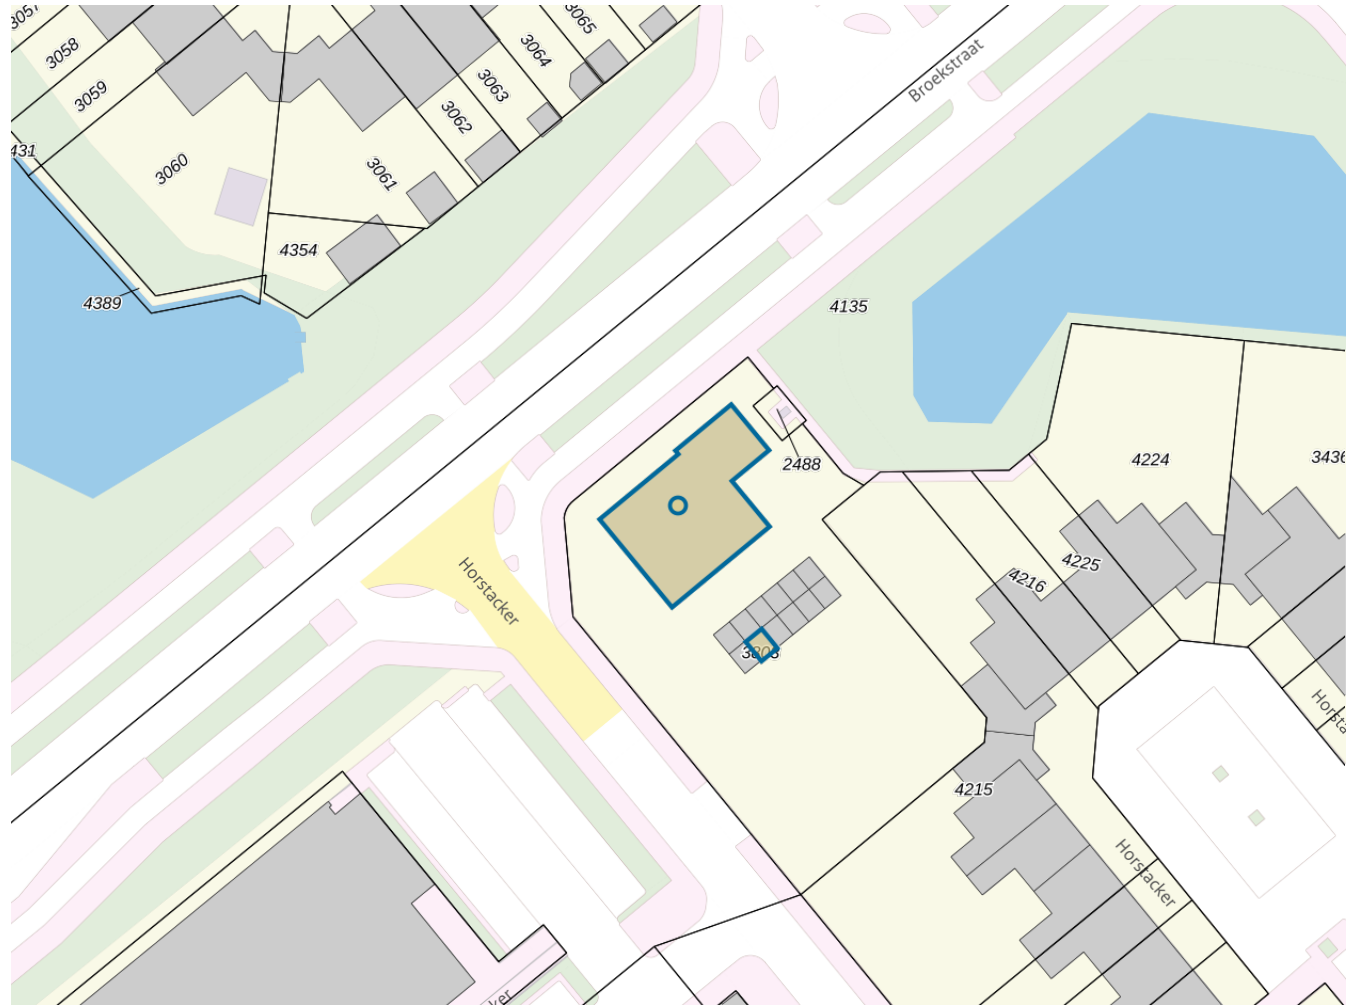

### Kenmerken

Bouwjaar 2014  
Gebruiksdoel woonfunctie  
Oppervlakte 39m<sup>2</sup>

*De WOZ-waarden worden bij beschikking vastgesteld door de gemeenten en langs elektronische weg in het loket geladen. Incidentele afwijkingen ten opzichte van de gegevens van de gemeente zijn mogelijk. Aan de WOZ-waarden en overige gegevens in dit loket kunnen geen rechten worden ontleend. Het gebruik van het loket en de gegevens geschiedt op eigen risico. Het ministerie van Financiën is niet aanspreekbaar op schade direct of indirect als gevolg van het gebruik van het loket, de daarin opgenomen gegevens, of de vervaardigde afdrukken.*