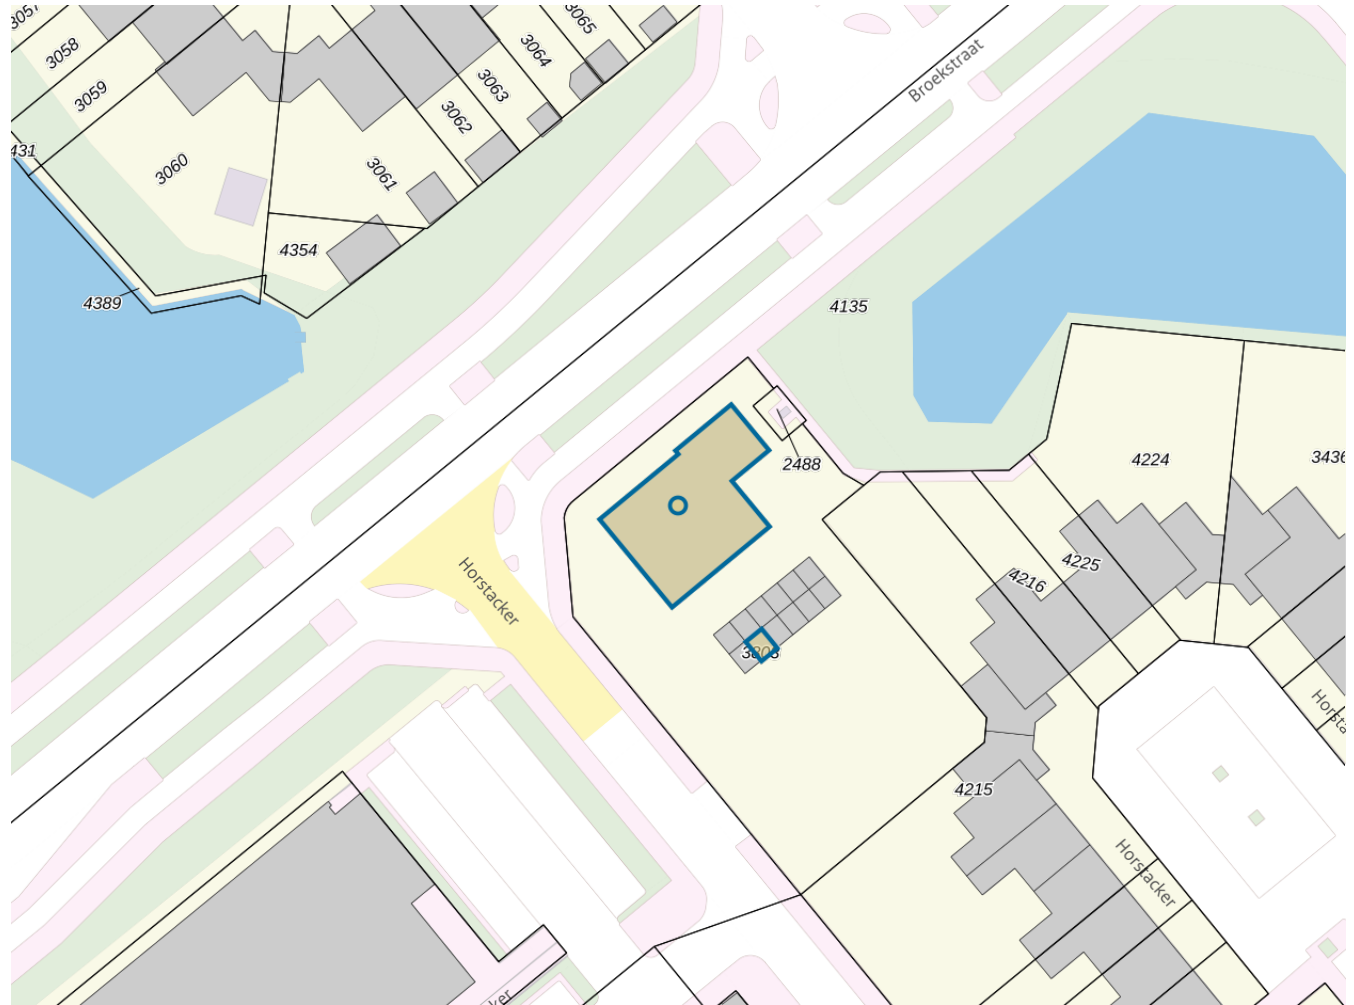

**Adres**

Adres Broekstraat 27  
Postcode 6546AA  
Woonplaats Nijmegen

**WOZ-Waarde**

Identificatie 026800205408  
Grondoppervlakte 0m<sup>2</sup>

Peildatum	WOZ-waarde
01-01-2022	€ 215.000
01-01-2021	€ 184.000
01-01-2020	€ 160.000
01-01-2019	€ 150.000
01-01-2018	€ 135.000
01-01-2017	€ 128.000
01-01-2016	€ 126.000
01-01-2015	€ 116.000
01-01-2014	€ 113.000