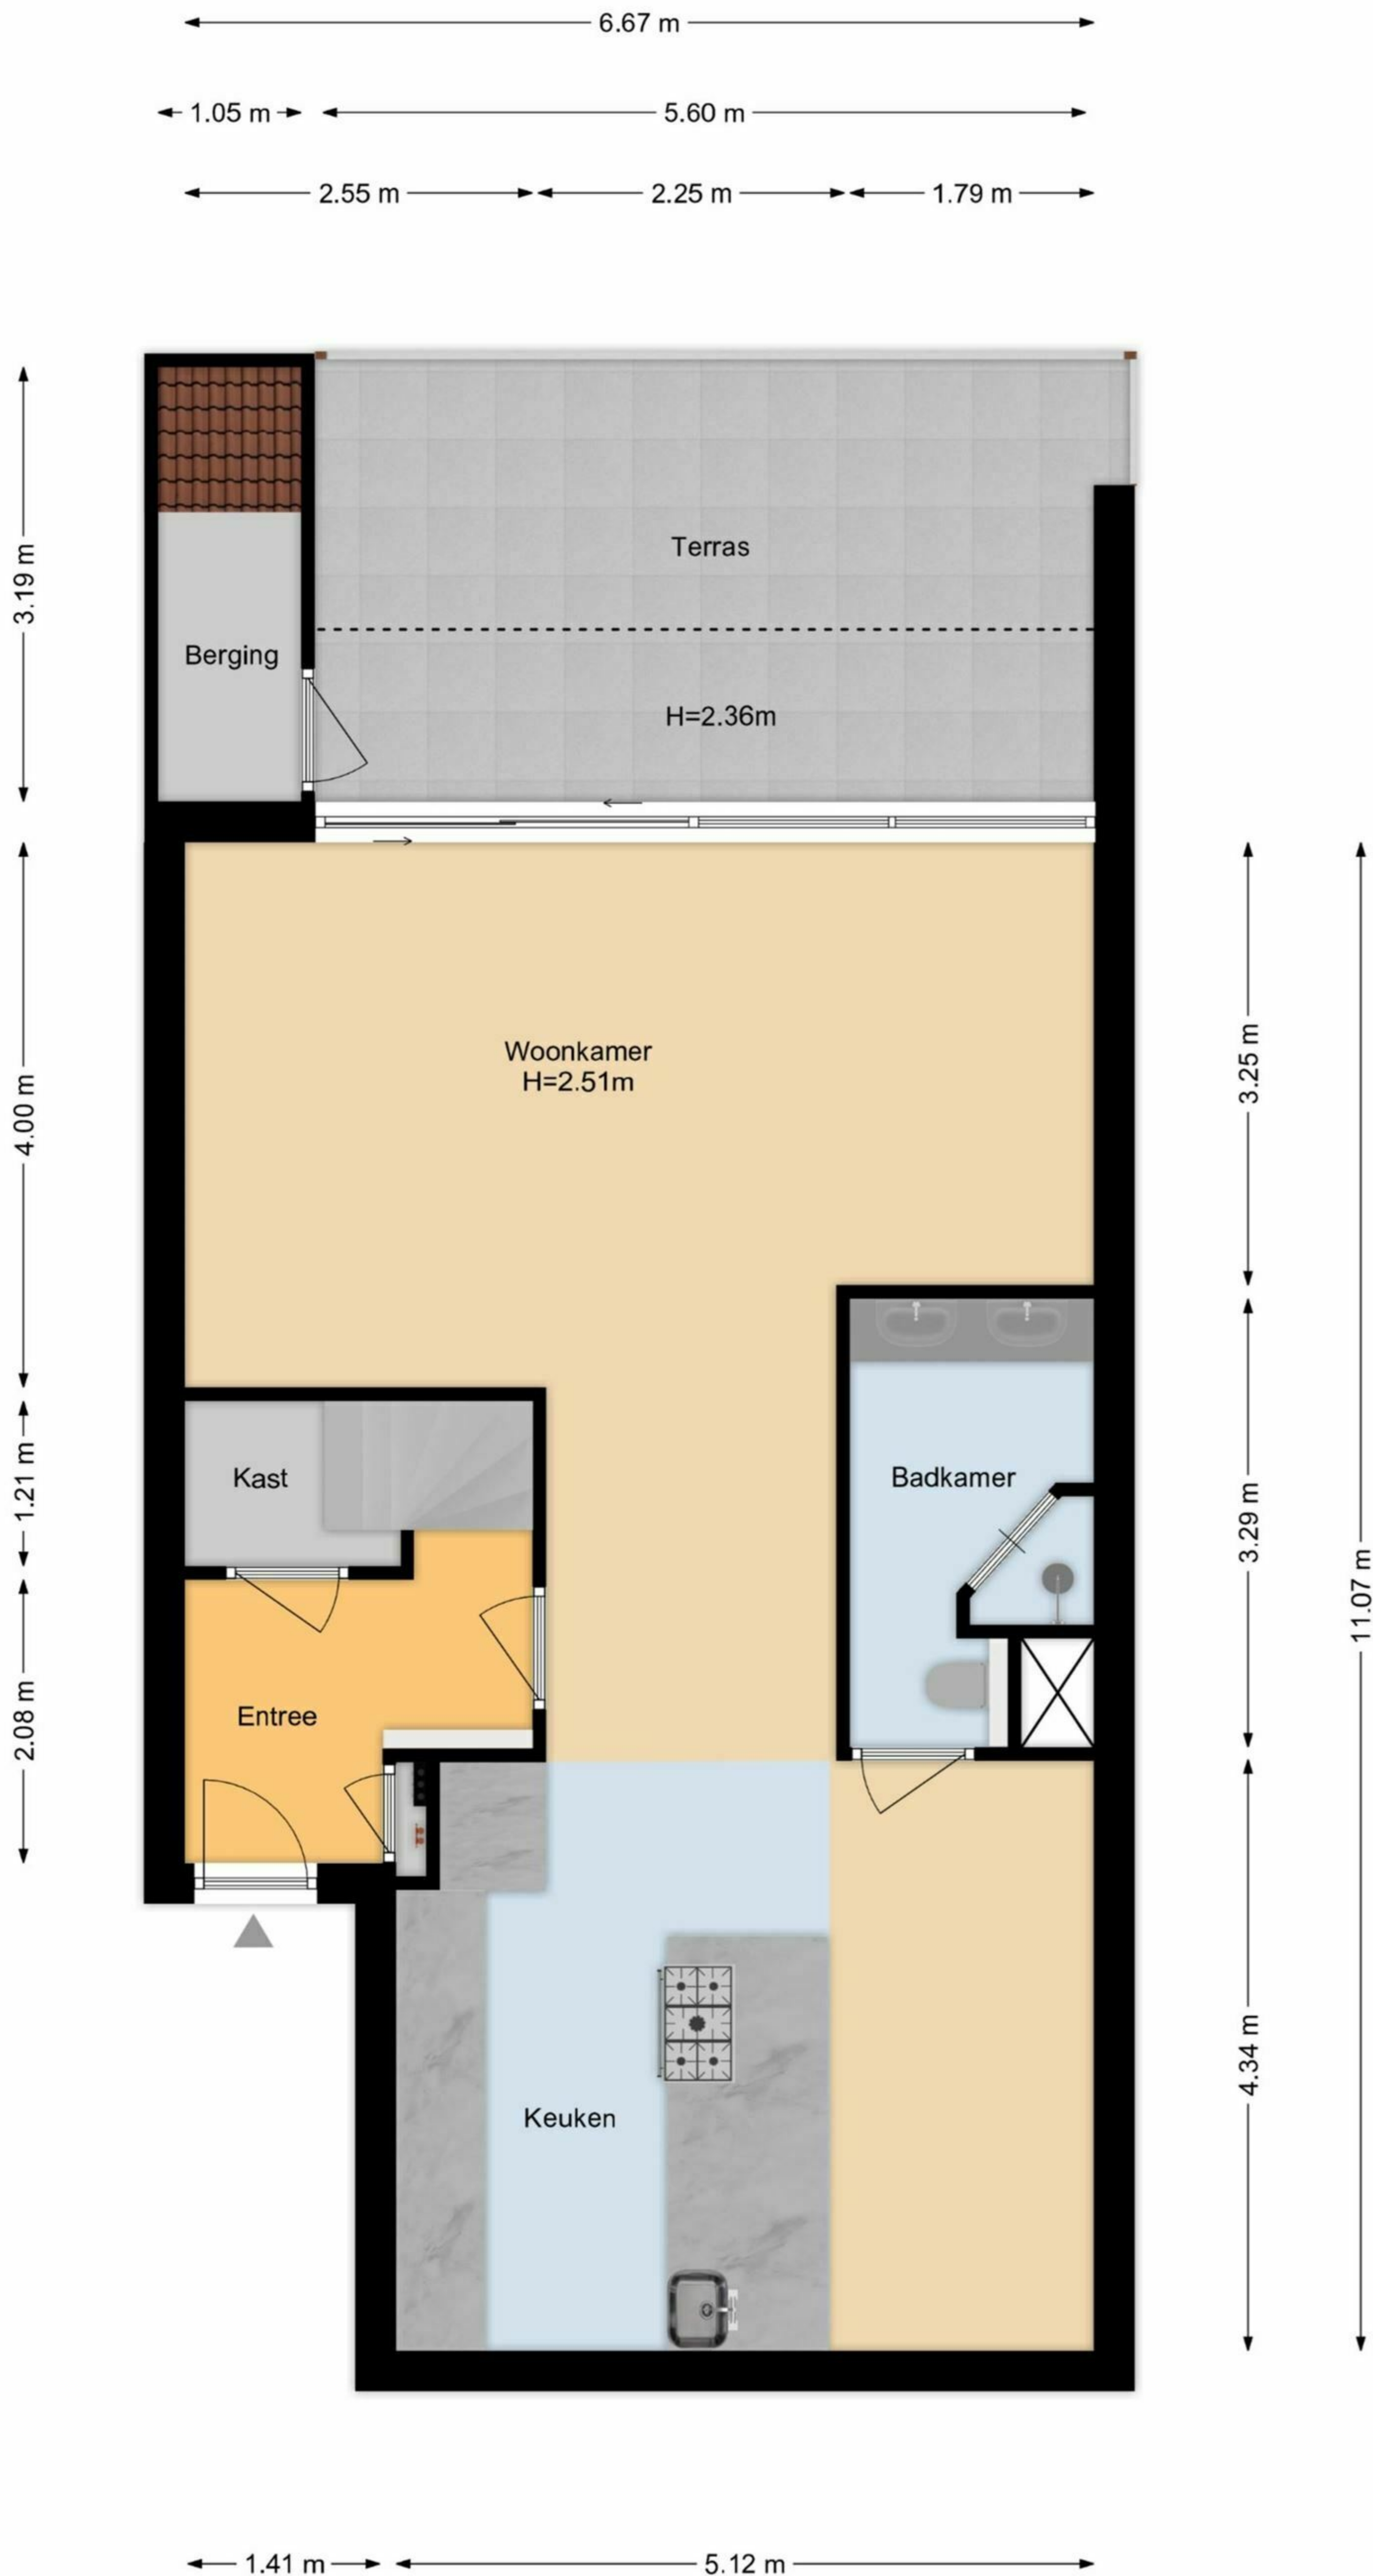

Broekwegzijde 132 | Zoetermeer 2e Etage

De plattegronden zijn geproduceerd voor promotionele doeleinden en ter indicatie.
Aan de plattegronden kunnen geen rechten worden ontleend.
www.woonkeur365.nl

Broekwegzijde 132 | Zoetermeer 3e Etage

De plattelingen zijn geproduceerd voor promotionele doeleinden en ter indicatie.
Aan de plattelingen kunnen geen rechten worden ontleend.
www.woonkeur365.nl

Broekwegzijde 132 | Zoetermeer Berging

De plattegronden zijn geproduceerd voor promotionele doeleinden en ter indicatie.
Aan de plattegronden kunnen geen rechten worden ontleend.
www.woonkeur365.nl