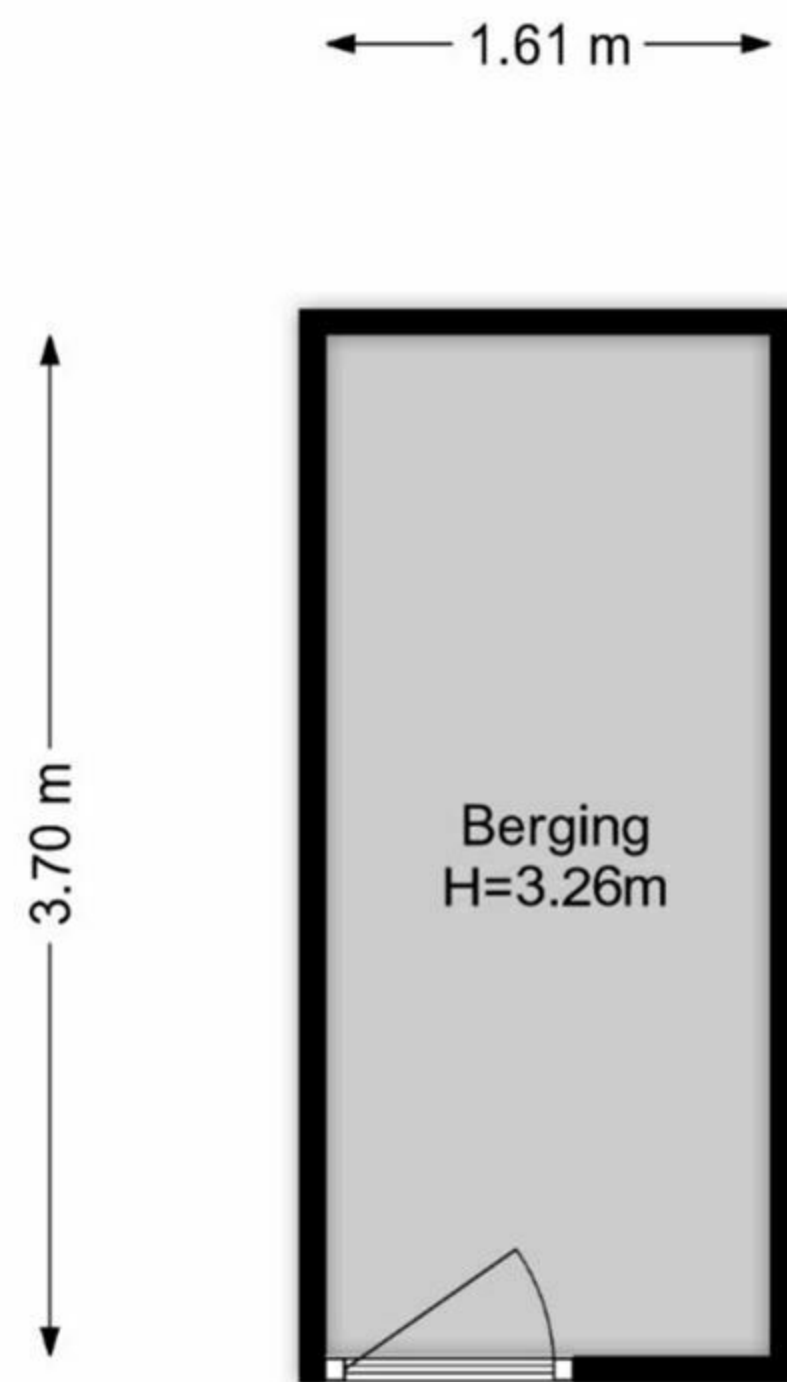

Broekwegzijde 132 | Zoetermeer Berging

De plattegronden zijn geproduceerd voor promotionele doeleinden en ter indicatie.
Aan de plattegronden kunnen geen rechten worden ontleend.
www.woonkeur365.nl