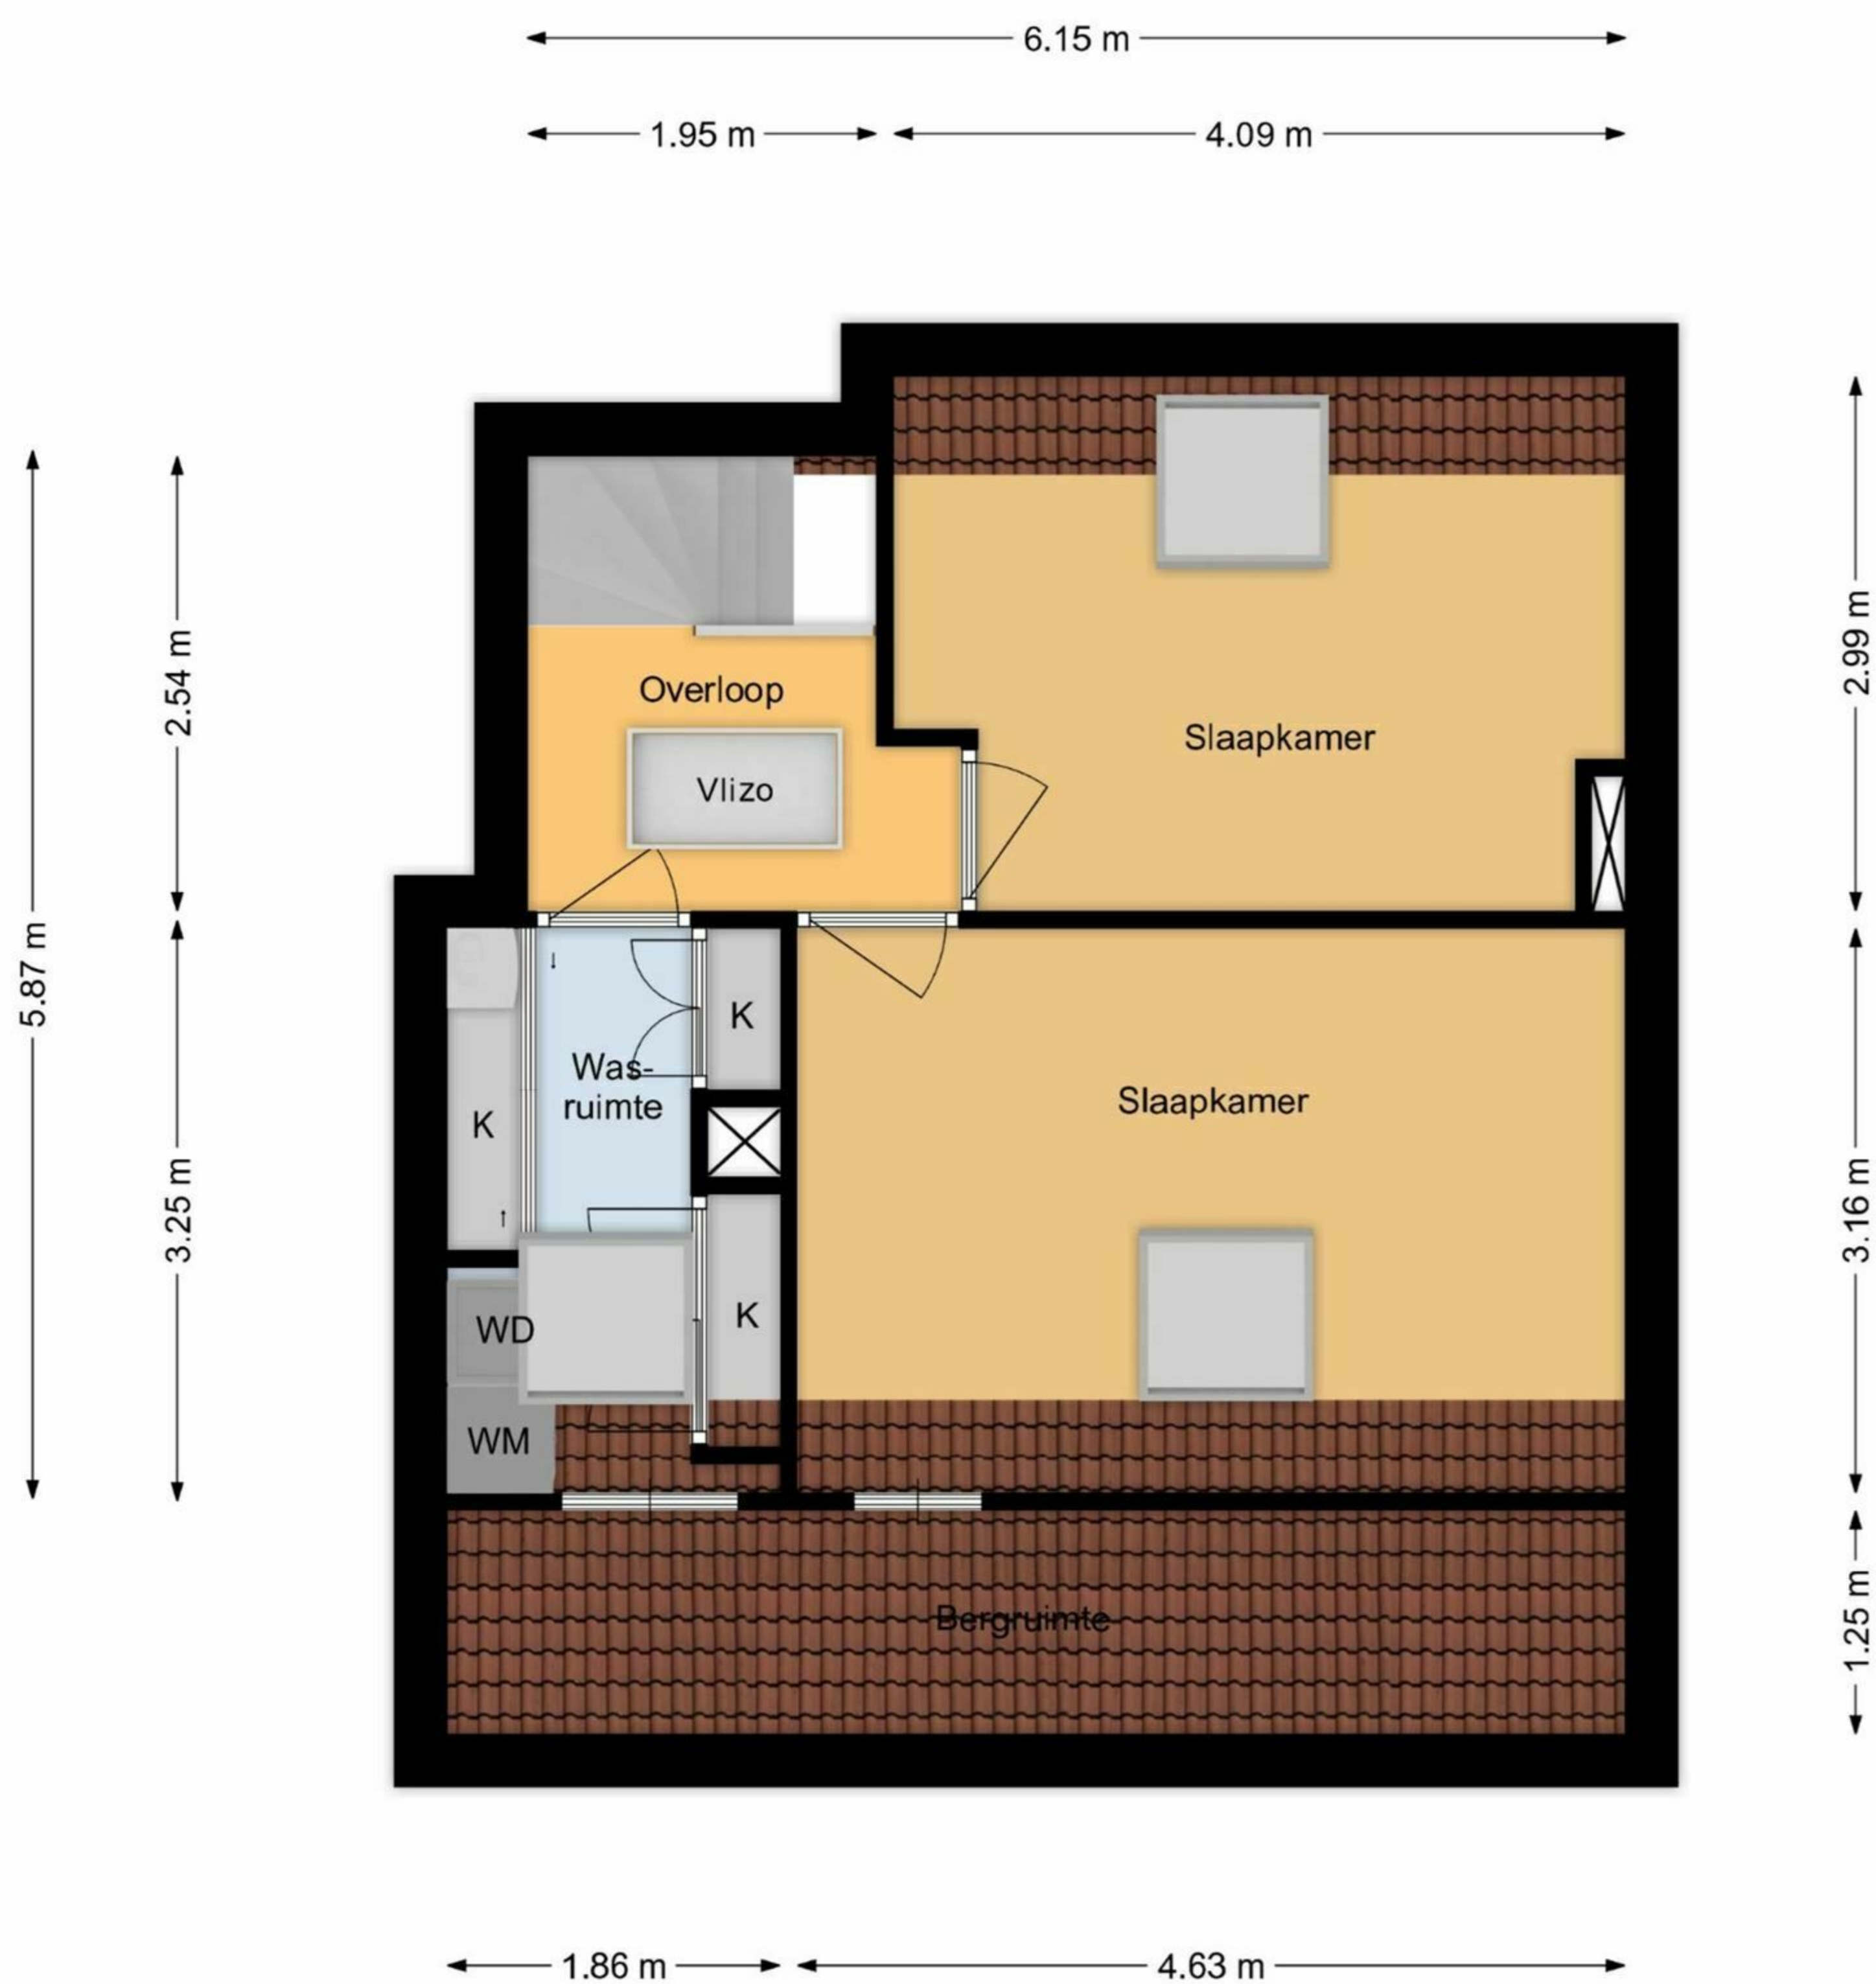

Broekwegzijde 132 | Zoetermeer 2e Etage

De plattegronden zijn geproduceerd voor promotionele doeleinden en ter indicatie.
Aan de plattegronden kunnen geen rechten worden ontleend.
www.woonkeur365.nl

Broekwegzijde 132 | Zoetermeer 3e Etage

De plattelingen zijn geproduceerd voor promotionele doeleinden en ter indicatie.
Aan de plattelingen kunnen geen rechten worden ontleend.
www.woonkeur365.nl

Broekwegzijde 132 | Zoetermeer Berging

De plattegronden zijn geproduceerd voor promotionele doeleinden en ter indicatie.
Aan de plattegronden kunnen geen rechten worden ontleend.
www.woonkeur365.nl