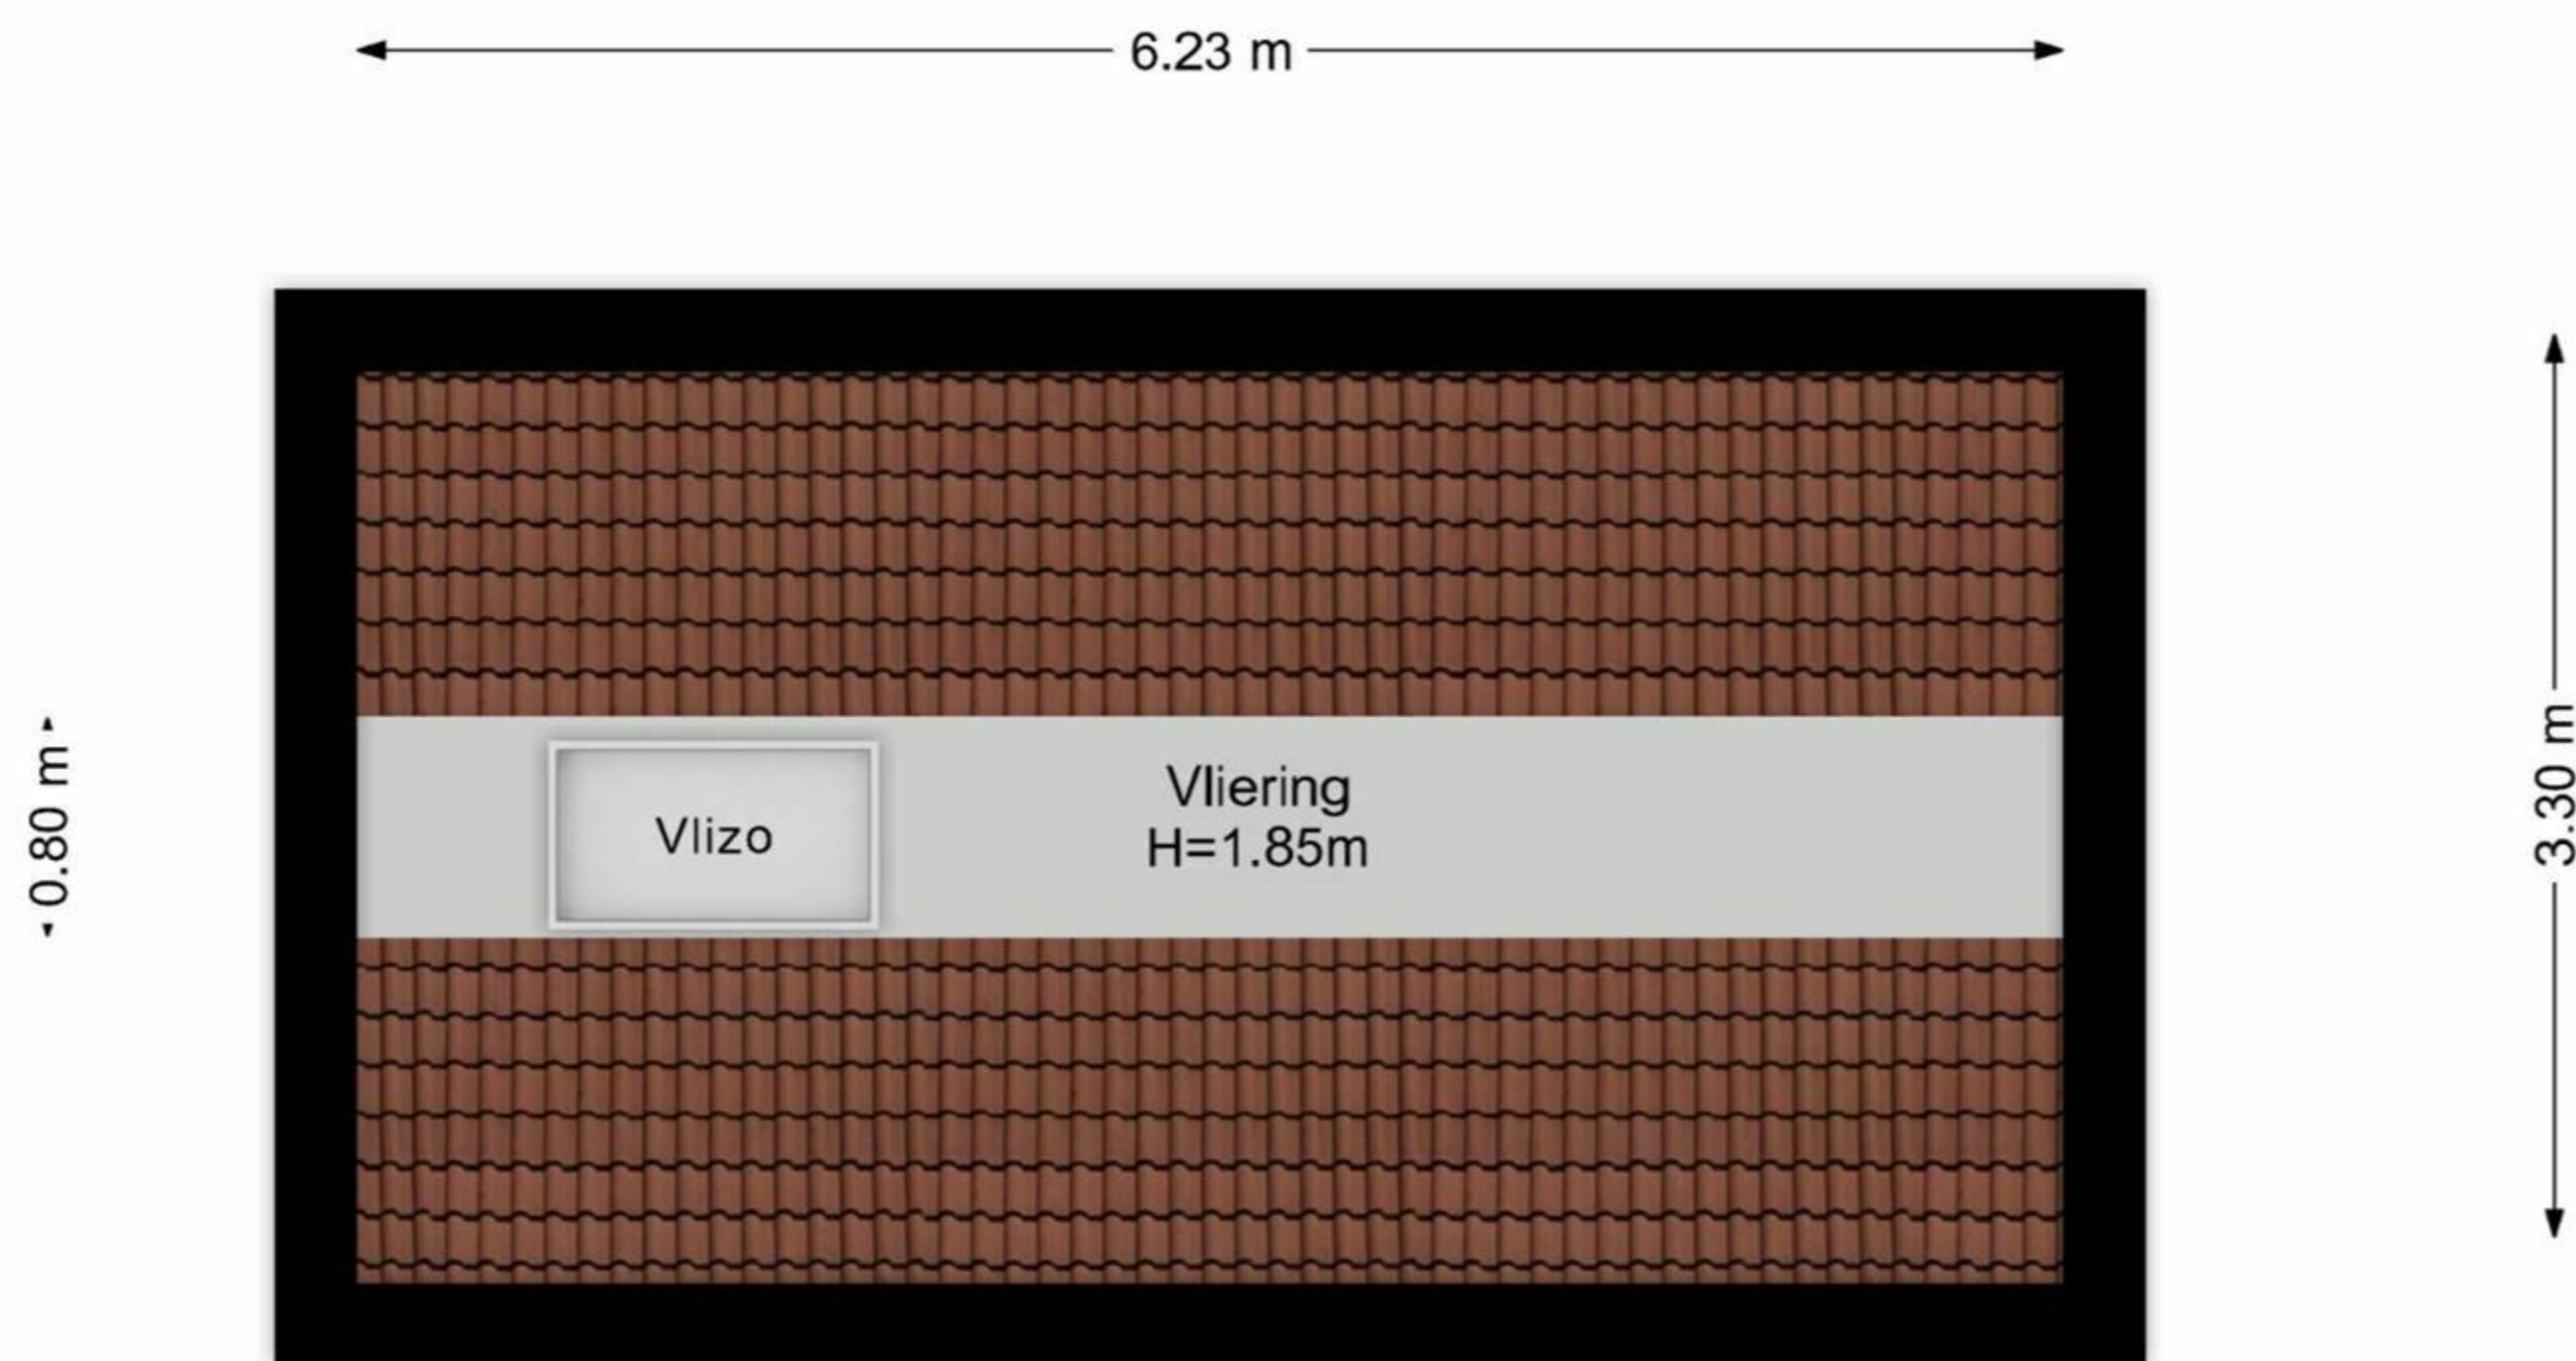

Broekwegzijde 132 | Zoetermeer 2e Etage

De plattegronden zijn geproduceerd voor promotionele doeleinden en ter indicatie.
Aan de plattegronden kunnen geen rechten worden ontleend.
www.woonkeur365.nl

Broekwegzijde 132 | Zoetermeer 3e Etage

De plattelingen zijn geproduceerd voor promotionele doeleinden en ter indicatie.
Aan de plattelingen kunnen geen rechten worden ontleend.
www.woonkeur365.nl

Broekwegzijde 132 | Zoetermeer Berging

De plattegronden zijn geproduceerd voor promotionele doeleinden en ter indicatie.
Aan de plattegronden kunnen geen rechten worden ontleend.
www.woonkeur365.nl

Broekwegzijde 132 | Zoetermeer Vliering

De plattegronden zijn geproduceerd voor promotionele doeleinden en ter indicatie.
Aan de plattegronden kunnen geen rechten worden ontleend.
www.woonkeur365.nl