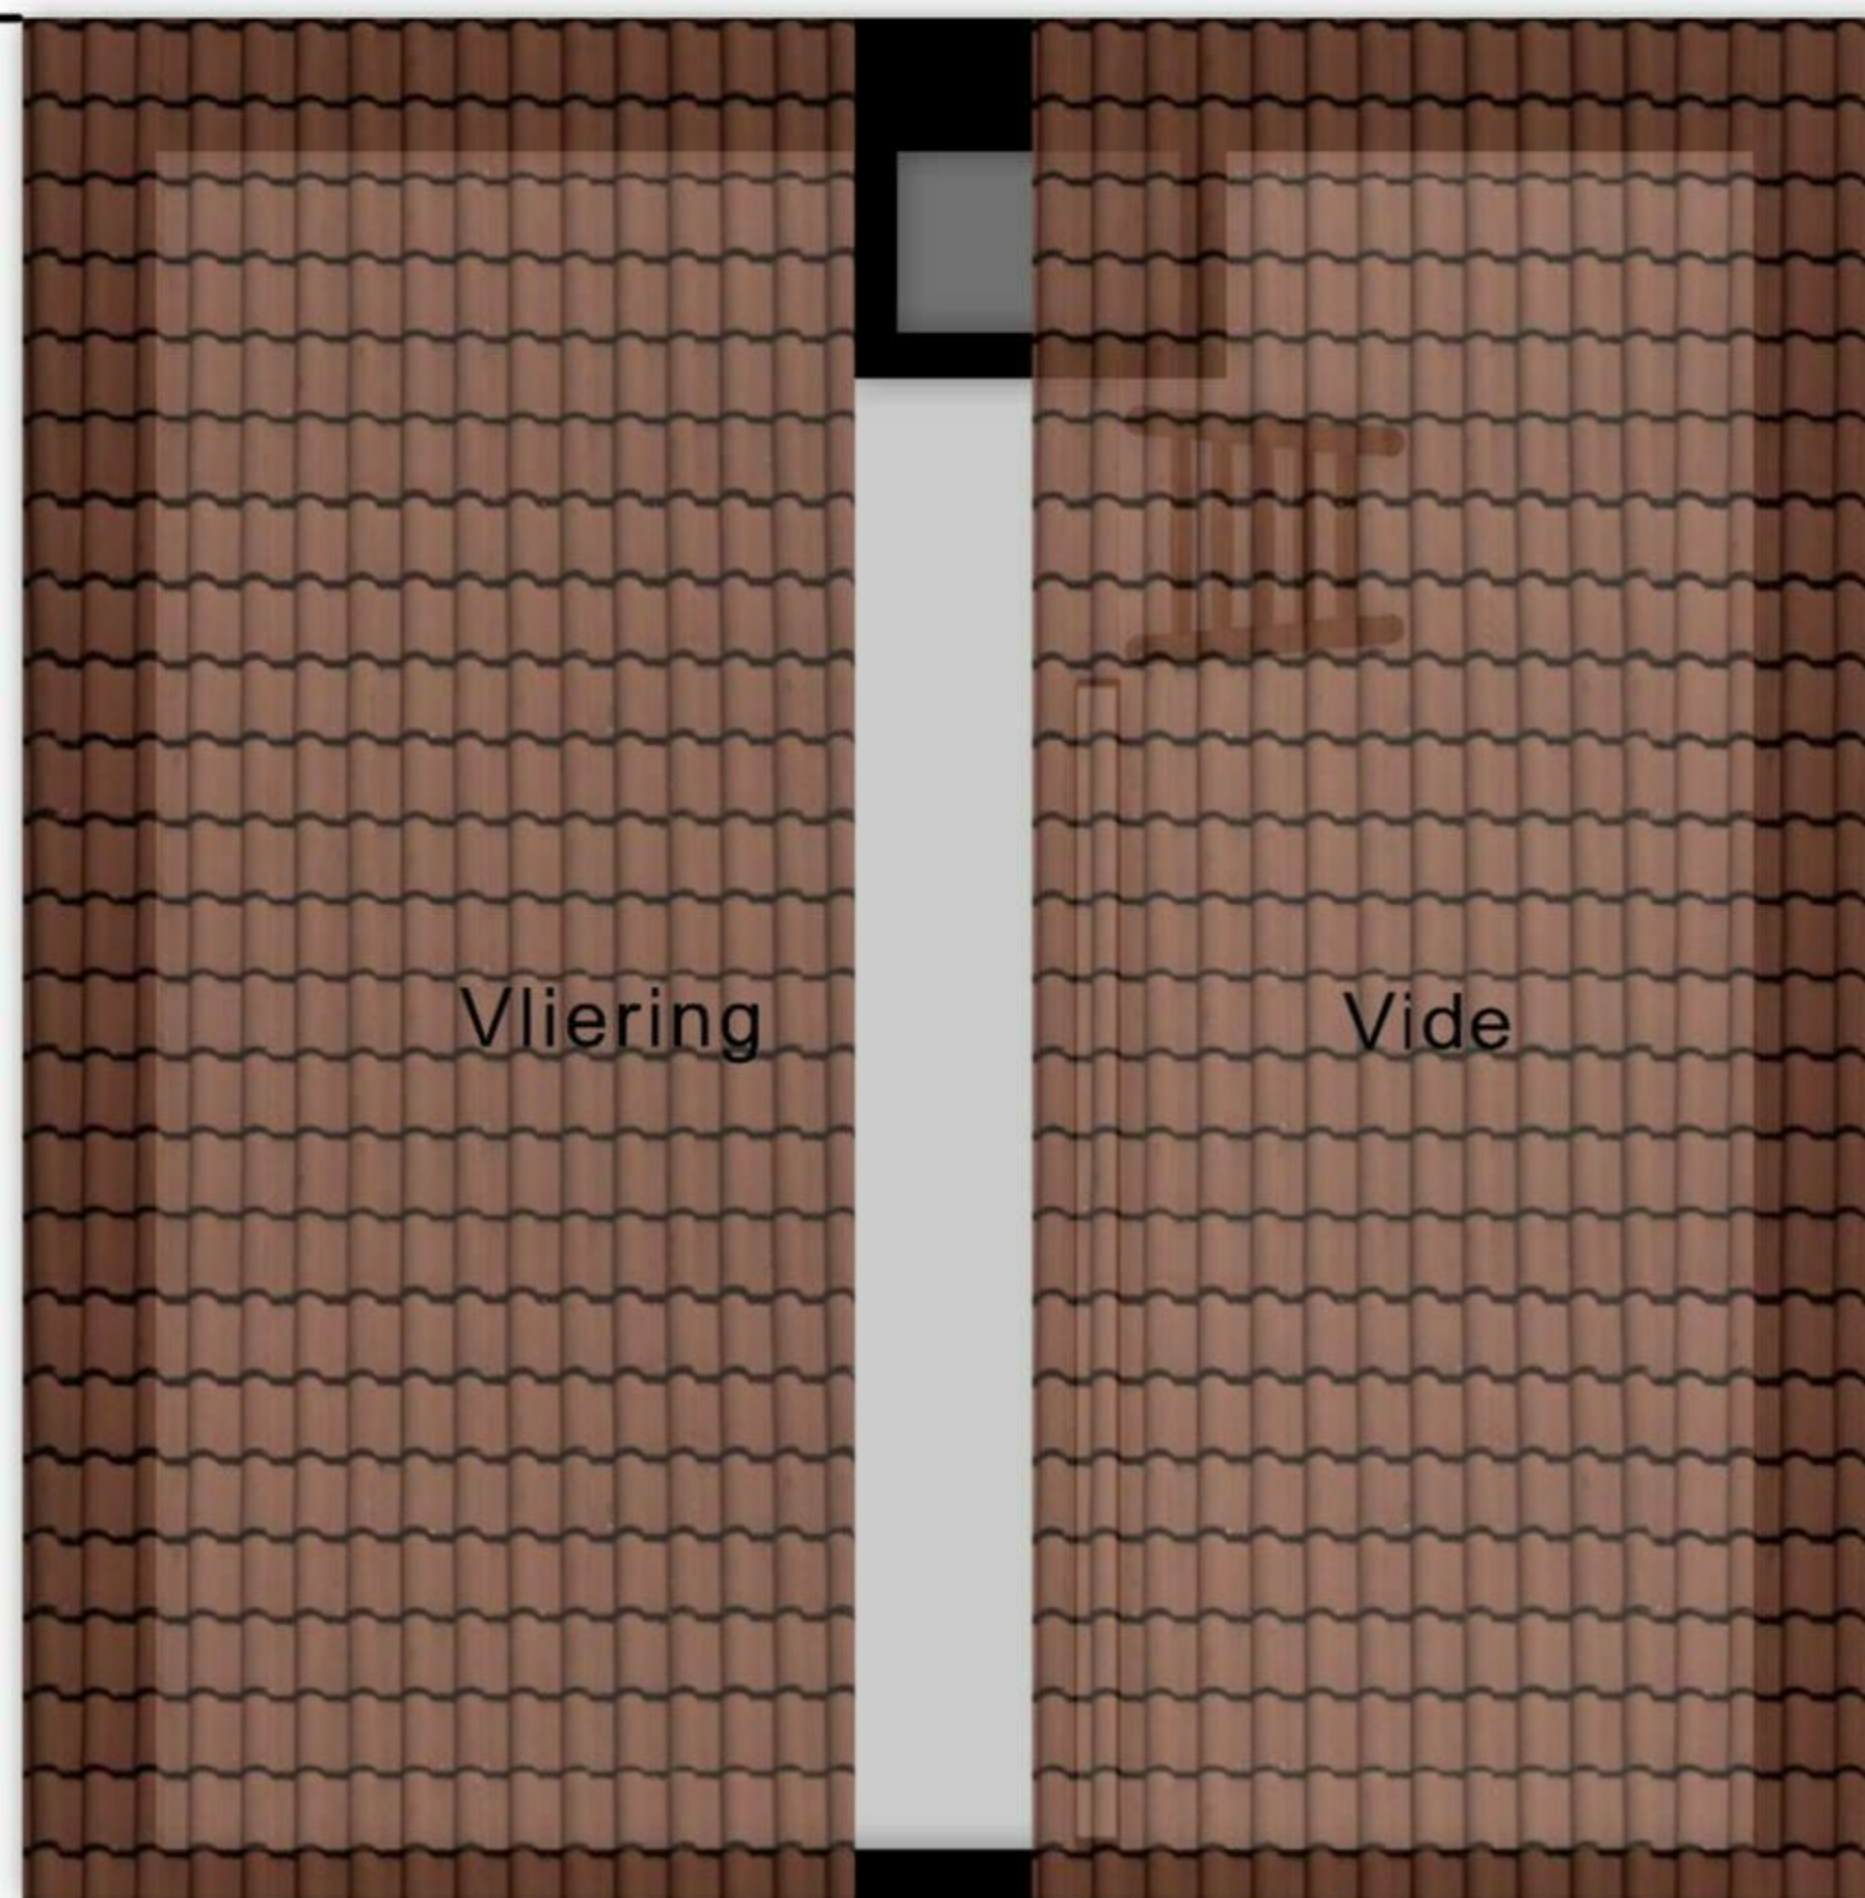

landgoed Bronbeek: volwaardige aansluiting op rotonde, ronding historische poort terugbrengen, dubbele bomenrij herstellen, verwijzend kunstwerk op rotonde, participatie

8.54 m

4.12 m 4.32 m 2.40 m

Aan de plattegronden kunnen geen rechten worden ontleend
 © Zibber www.zibber.nl

Aan de plattegronden kunnen geen rechten worden ontleend
 © Zibber www.zibber.nl

8.54 m

0.69 m 3.78 m 3.17 m 0.60 m

6.57 m

1,50m

1,50m

5.37 m

1,50m

3.88 m

3.52 m

7.50 m

Aan de plattegronden kunnen geen rechten worden ontleend
© Zibber www.zibber.nl

3.61 m

Vliering

Vide

3.84 m