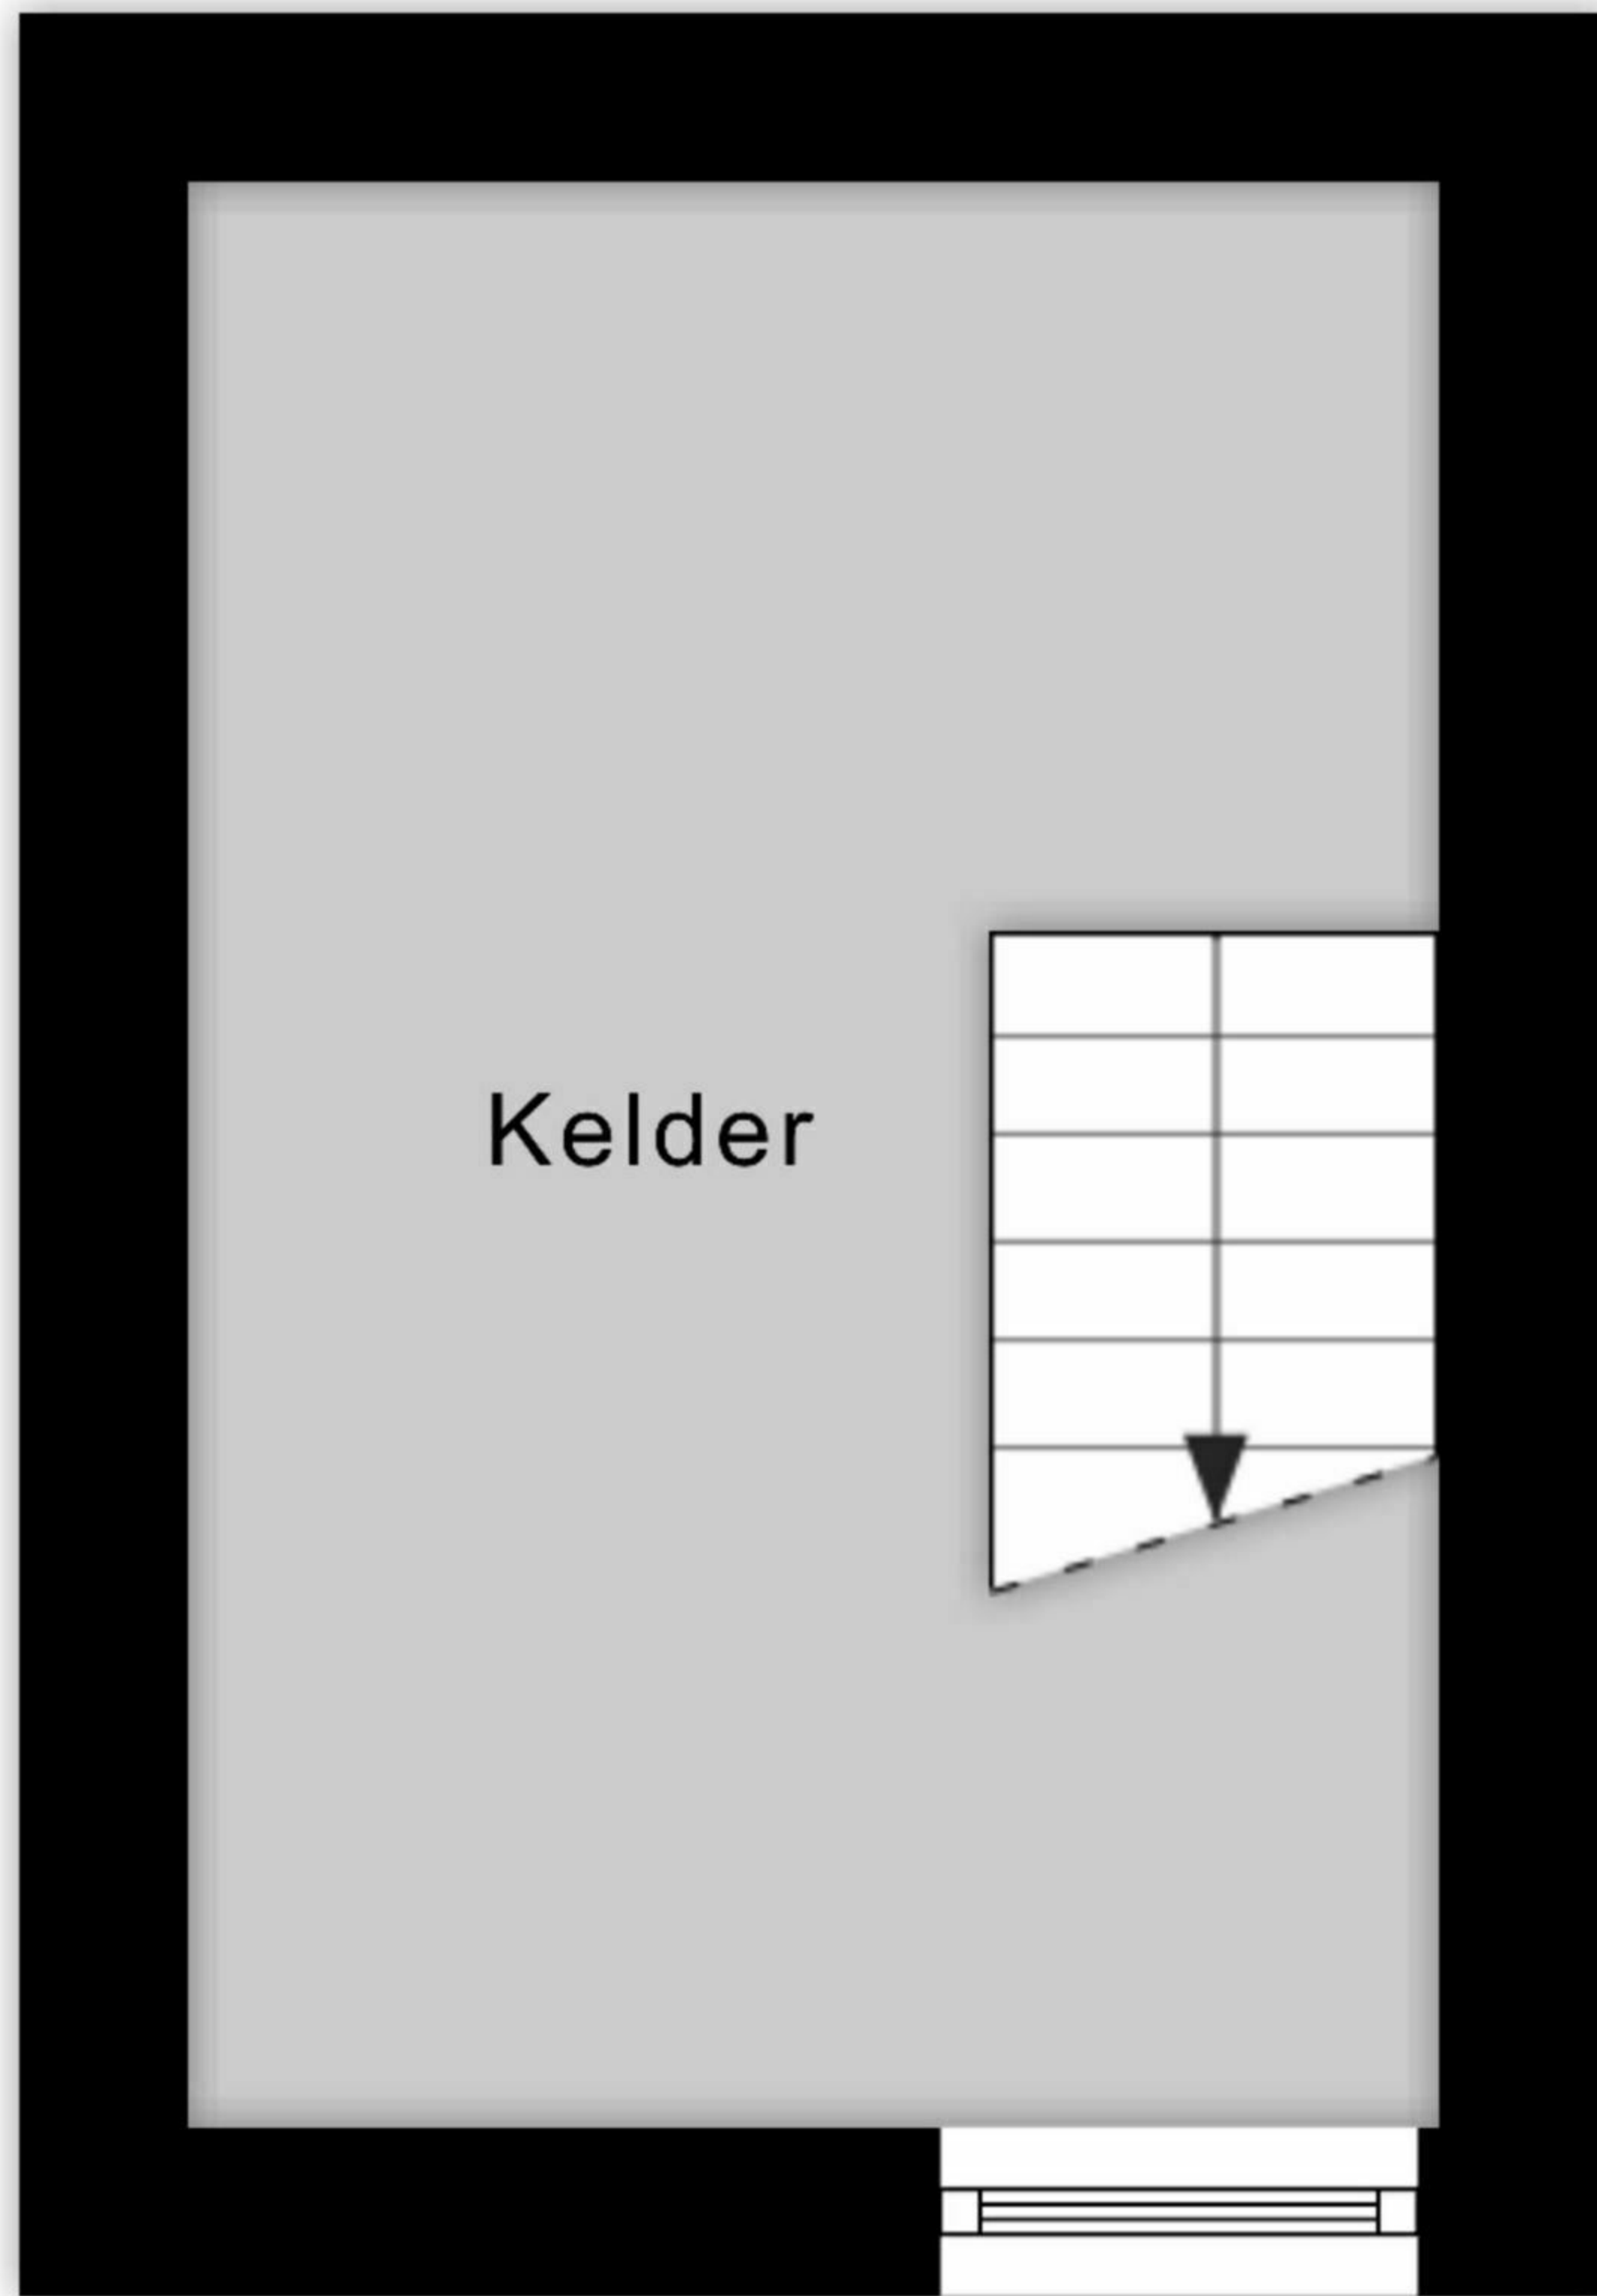

landgoed Bronbeek: volwaardige aansluiting op rotonde, ronding historische poort terugbrengen, dubbele bomenrij herstellen, verwijzend kunstwerk op rotonde, participatie

8.54 m

4.12 m 4.32 m 2.40 m

Aan de plattegronden kunnen geen rechten worden ontleend
 © Zibber www.zibber.nl

Aan de plattegronden kunnen geen rechten worden ontleend
 © Zibber www.zibber.nl

8.54 m

0.69 m 3.78 m 3.17 m 0.60 m

6.57 m

1,50m

1,50m

5.37 m

1,50m

3.88 m

3.52 m

7.50 m

Aan de plattegronden kunnen geen rechten worden ontleend
© Zibber www.zibber.nl

3.61 m

Vliering

Vide

3.84 m

1,50m 1,50m

2.22 m

3.45 m

Aan de plattegronden kunnen geen rechten worden ontleend
© Zibber www.zibber.nl

3.74 m

4.45 m

2.04 m

Berging