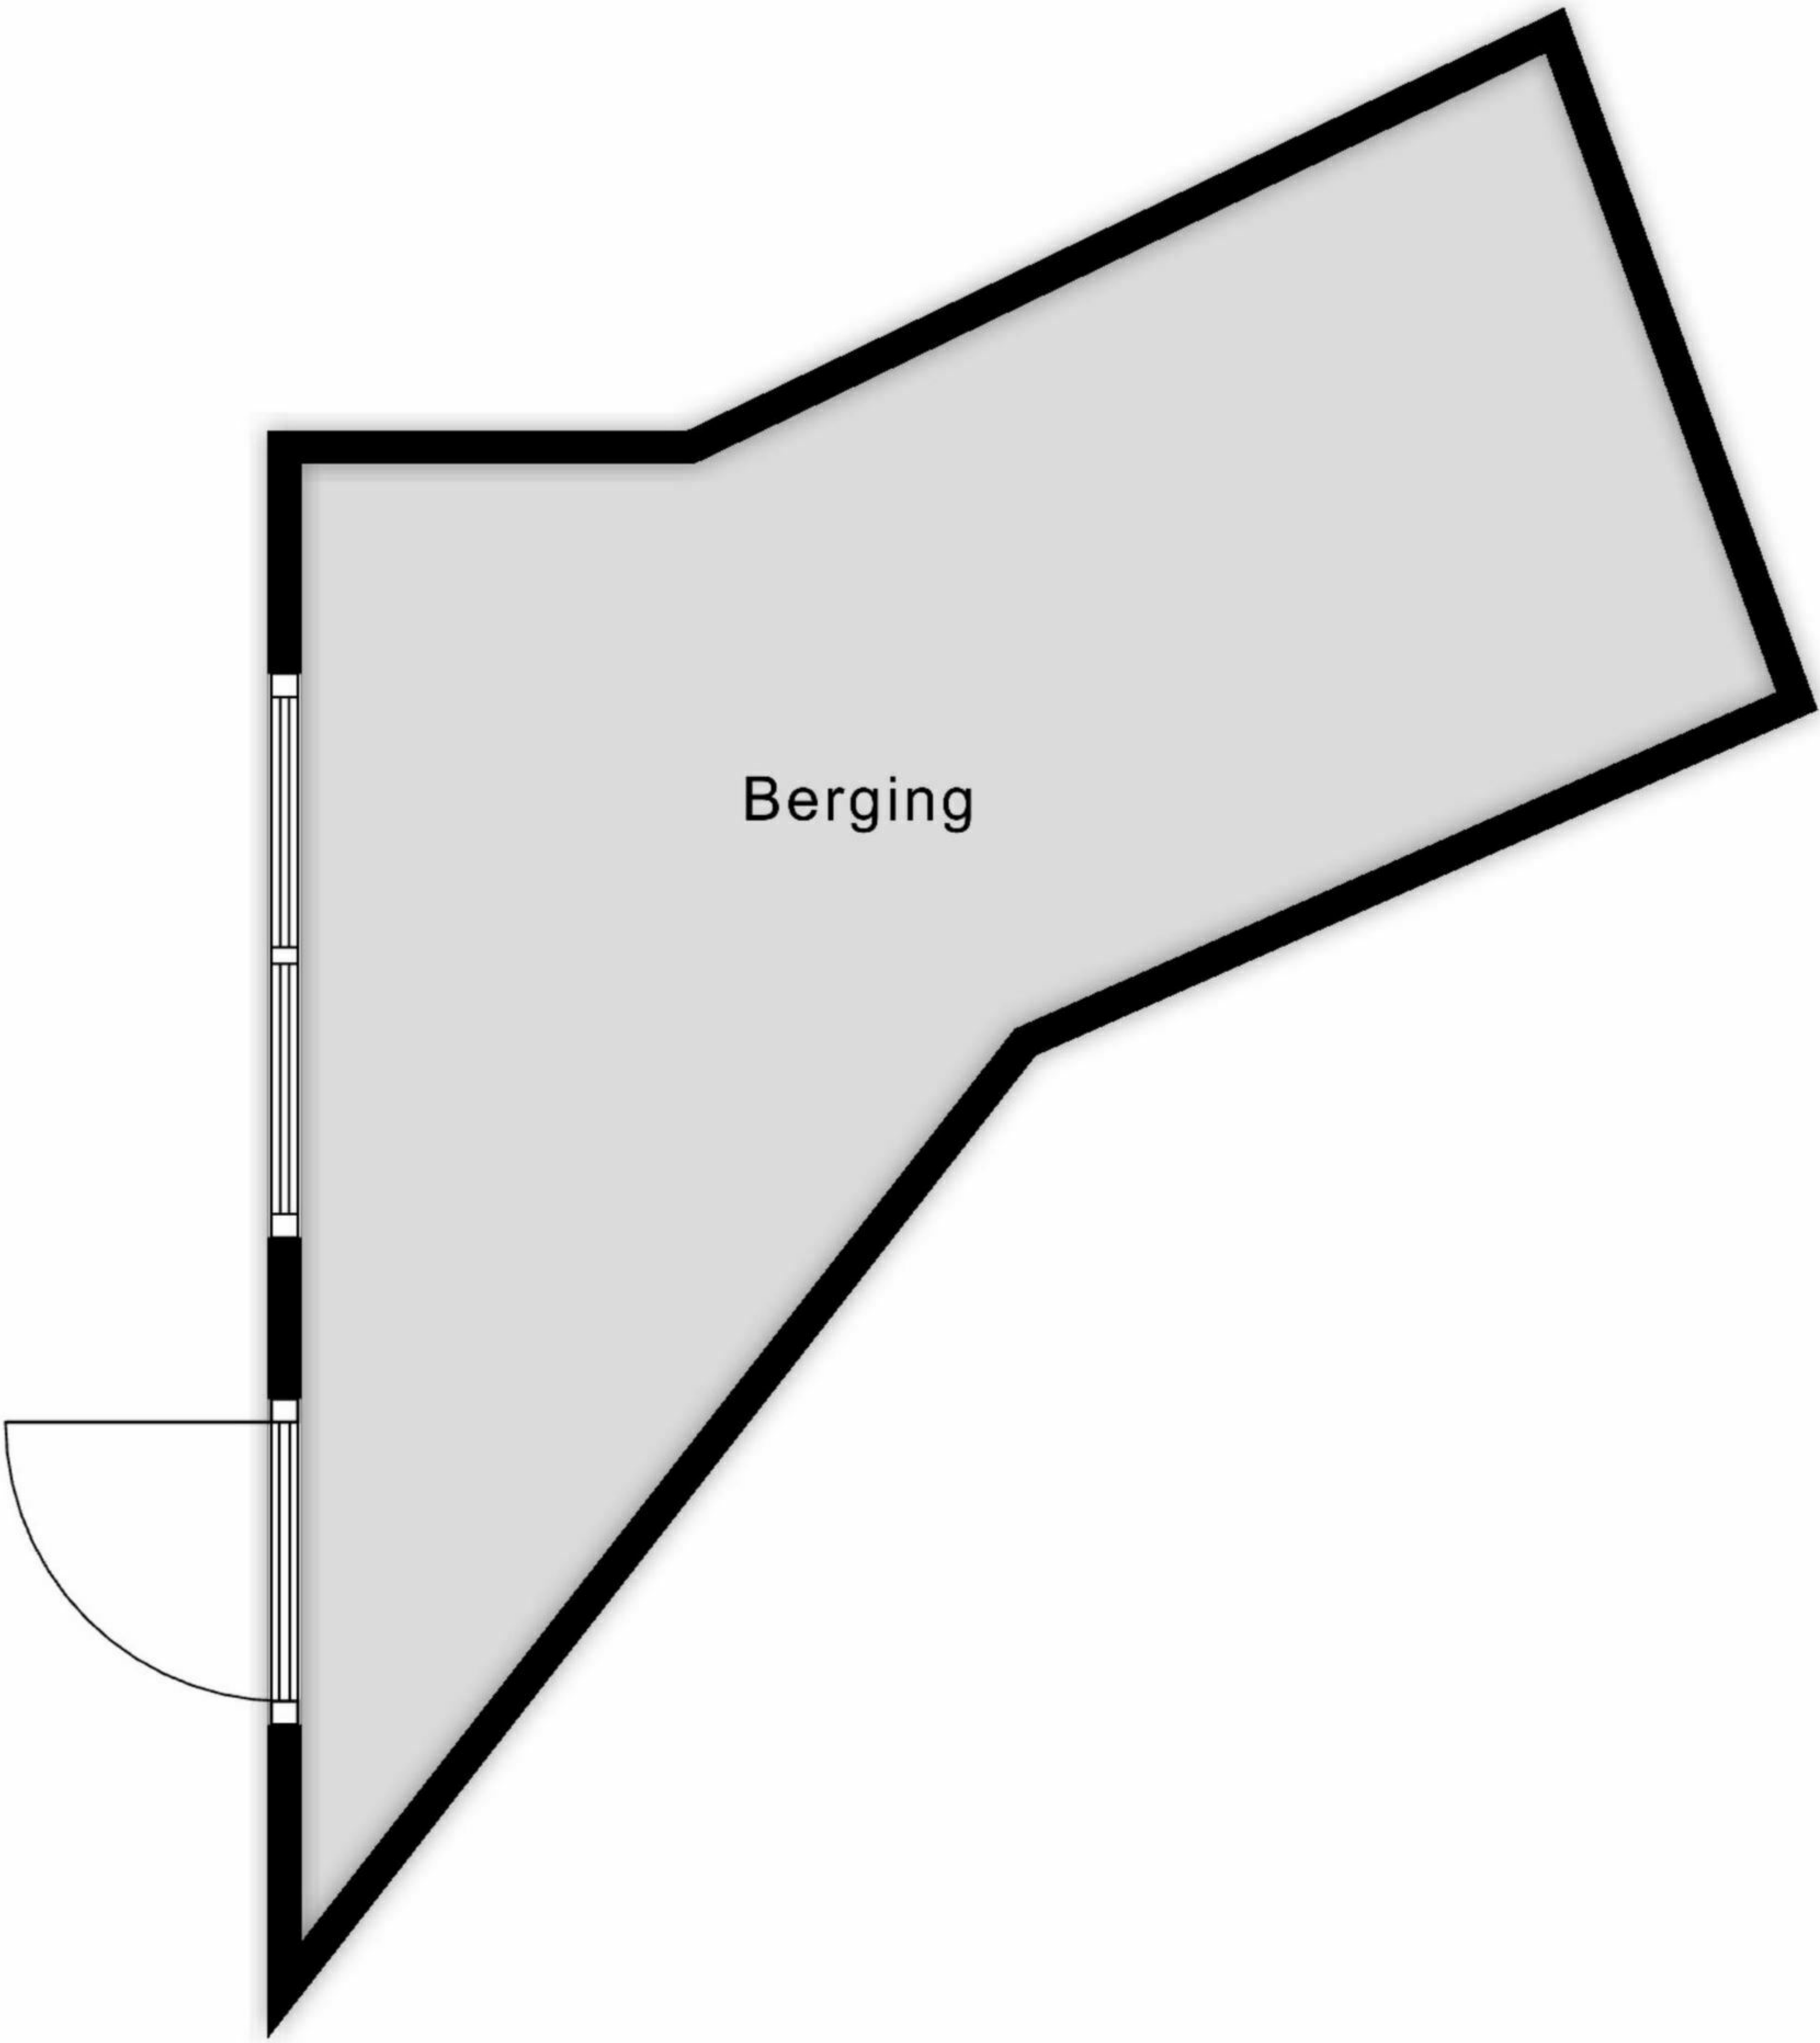

landgoed Bronbeek: volwaardige aansluiting op rotonde, ronding historische poort terugbrengen, dubbele bomenrij herstellen, verwijzend kunstwerk op rotonde, participatie

8.54 m

4.12 m 4.32 m 2.40 m

Aan de plattegronden kunnen geen rechten worden ontleend
 © Zibber www.zibber.nl

Aan de plattegronden kunnen geen rechten worden ontleend
 © Zibber www.zibber.nl

8.54 m

0.69 m 3.78 m 3.17 m 0.60 m

6.57 m

1,50m

1,50m

5.37 m

1,50m

3.88 m

3.52 m

7.50 m

Aan de plattegronden kunnen geen rechten worden ontleend
© Zibber www.zibber.nl

3.61 m

Vliering

Vide

3.84 m

1,50m 1,50m

2.22 m

3.45 m

Aan de plattegronden kunnen geen rechten worden ontleend
© Zibber www.zibber.nl

3.74 m

4.45 m

2.04 m

Berging