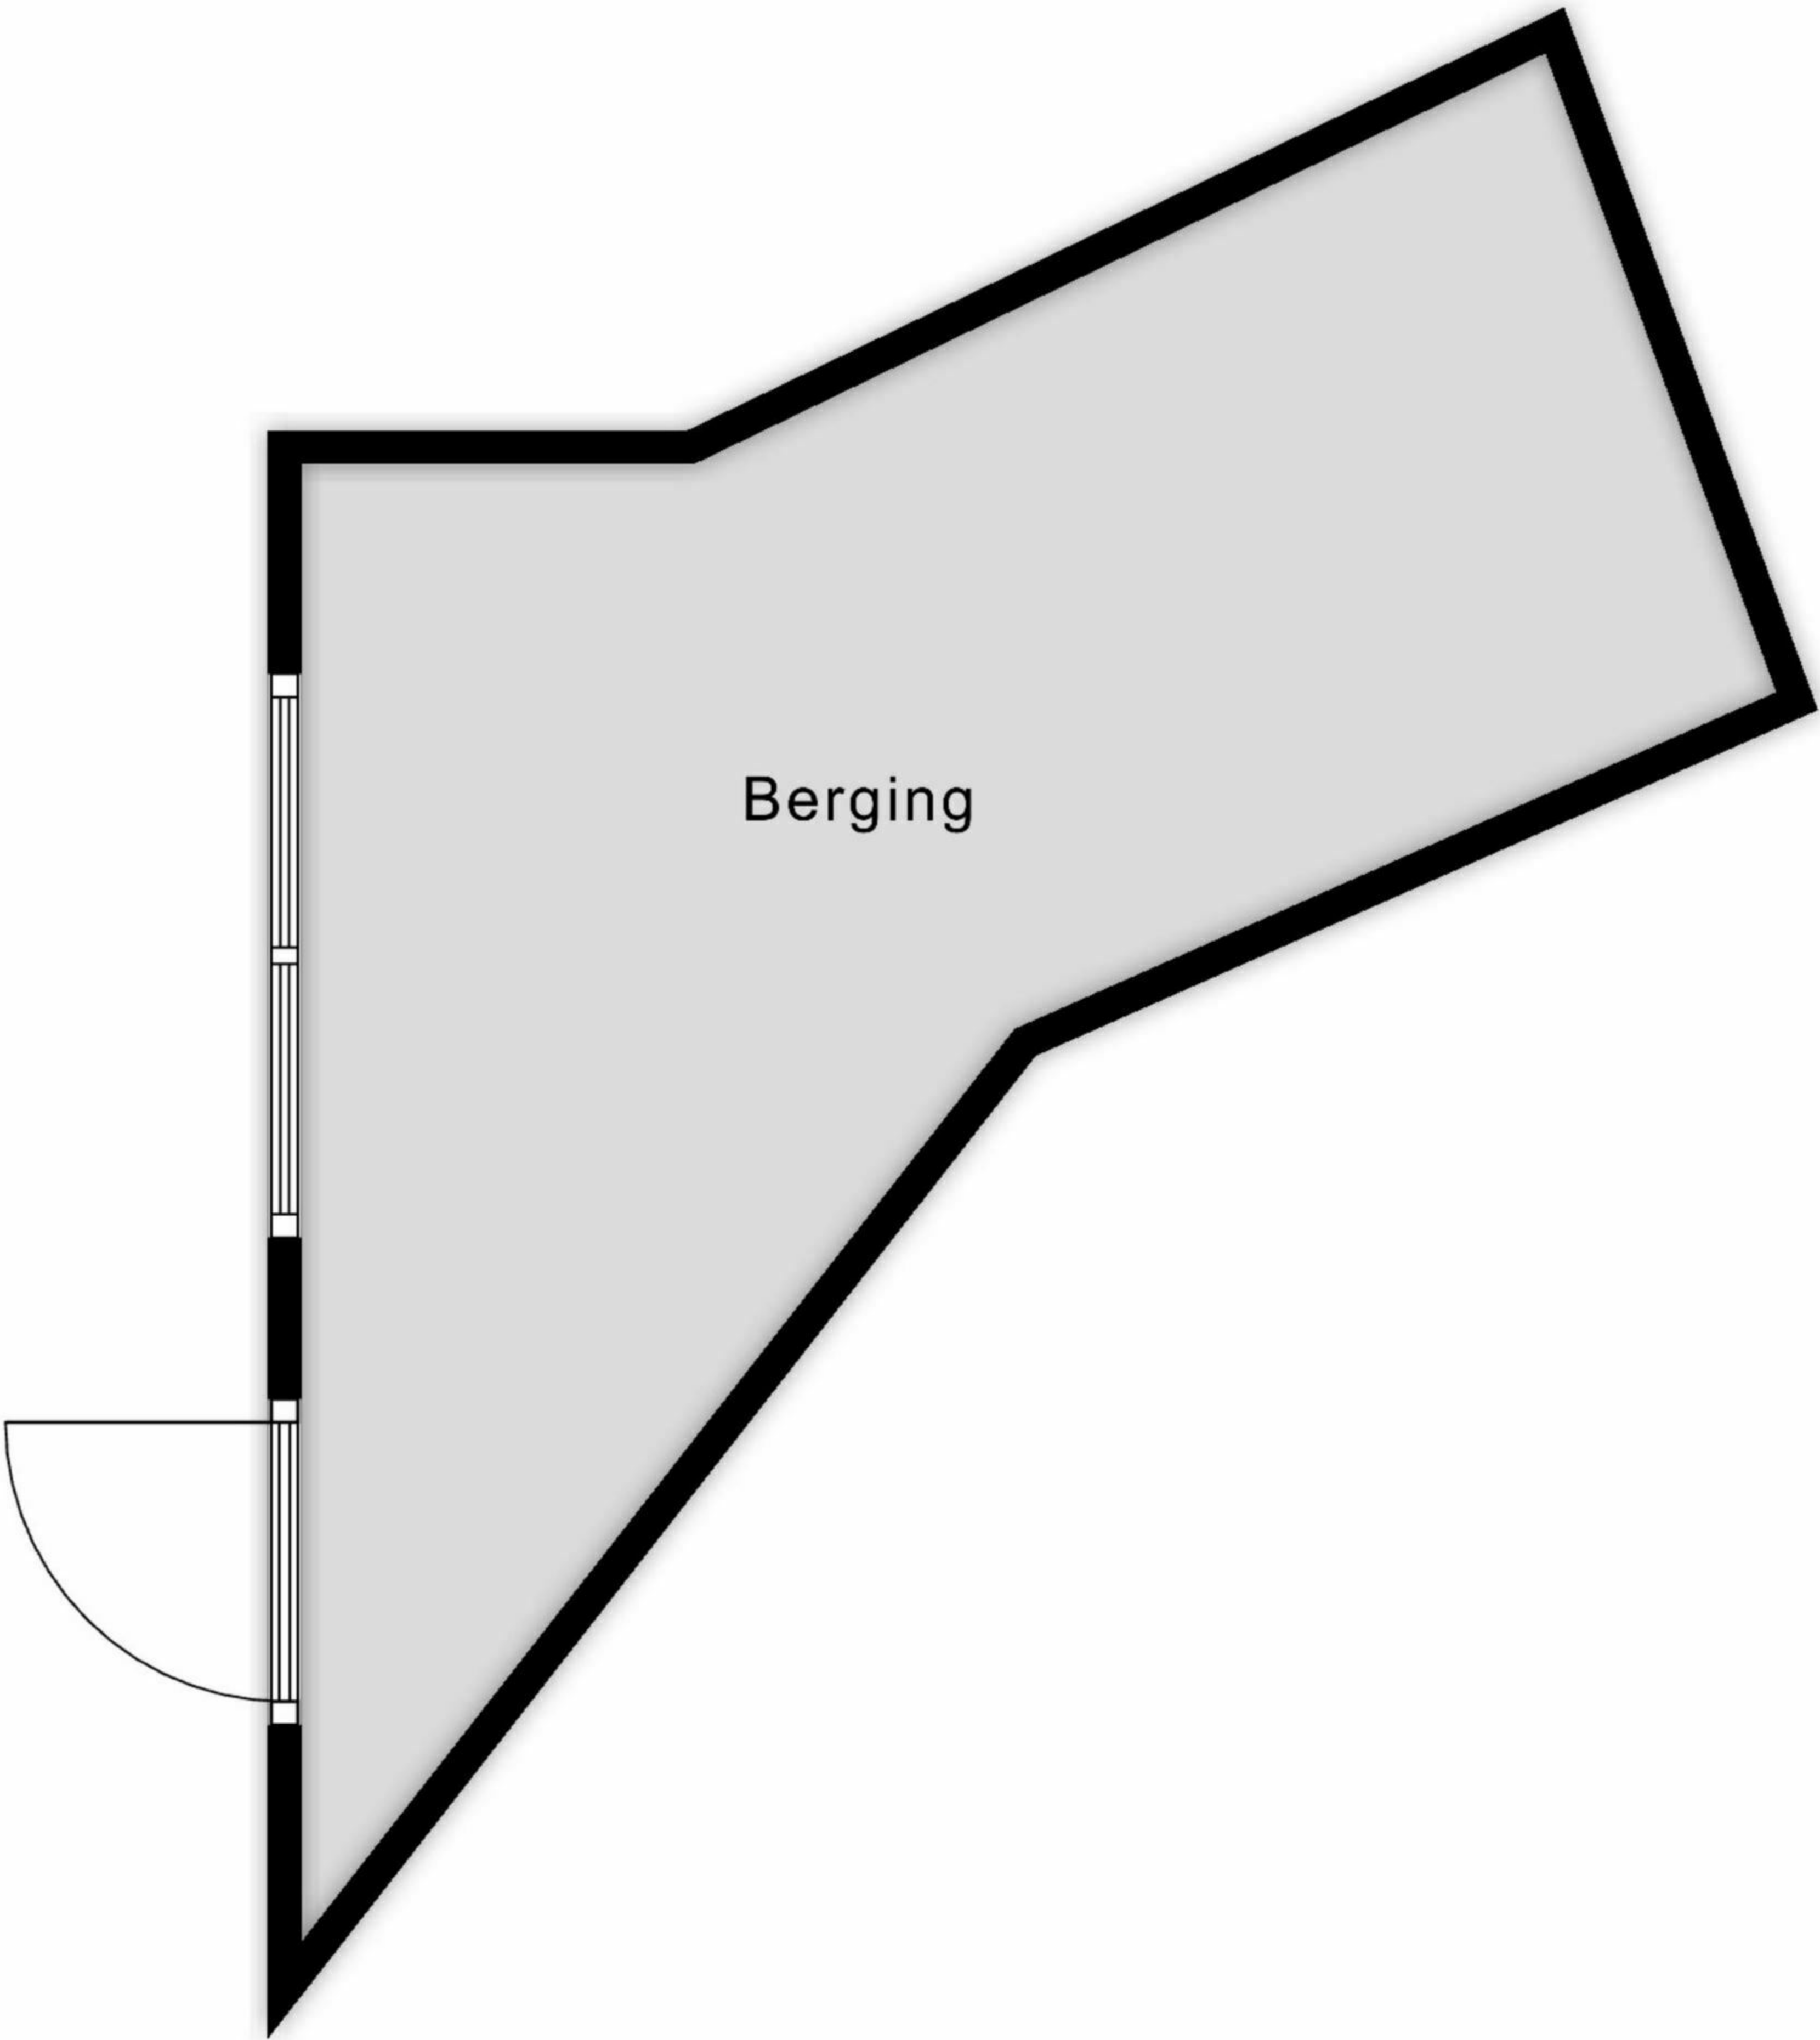

8.54 m

4.12 m 4.32 m 2.40 m

Aan de plattegronden kunnen geen rechten worden ontleend
 © Zibber www.zibber.nl

Aan de plattegronden kunnen geen rechten worden ontleend
 © Zibber www.zibber.nl

8.54 m
0.69 m 3.78 m 3.17 m 0.60 m

1,50m 1,50m
5.37 m

Aan de plattegronden kunnen geen rechten worden ontleend
© Zibber www.zibber.nl

3.74 m

4.45 m

2.04 m

Berging

4.44 m

Aan de plattegronden kunnen geen rechten worden ontleend
© Zibber www.zibber.nl

landgoed Bronbeek: volwaardige aansluiting op rotonde, ronding historische poort terugbrengen, dubbele bomenrij herstellen, verwijzend kunstwerk op rotonde, participatie

8.54 m

4.12 m 4.32 m 2.40 m

Aan de plattegronden kunnen geen rechten worden ontleend
 © Zibber www.zibber.nl

Aan de plattegronden kunnen geen rechten worden ontleend
 © Zibber www.zibber.nl

8.54 m

0.69 m 3.78 m 3.17 m 0.60 m

6.57 m

1,50m

1,50m

5.37 m

1,50m