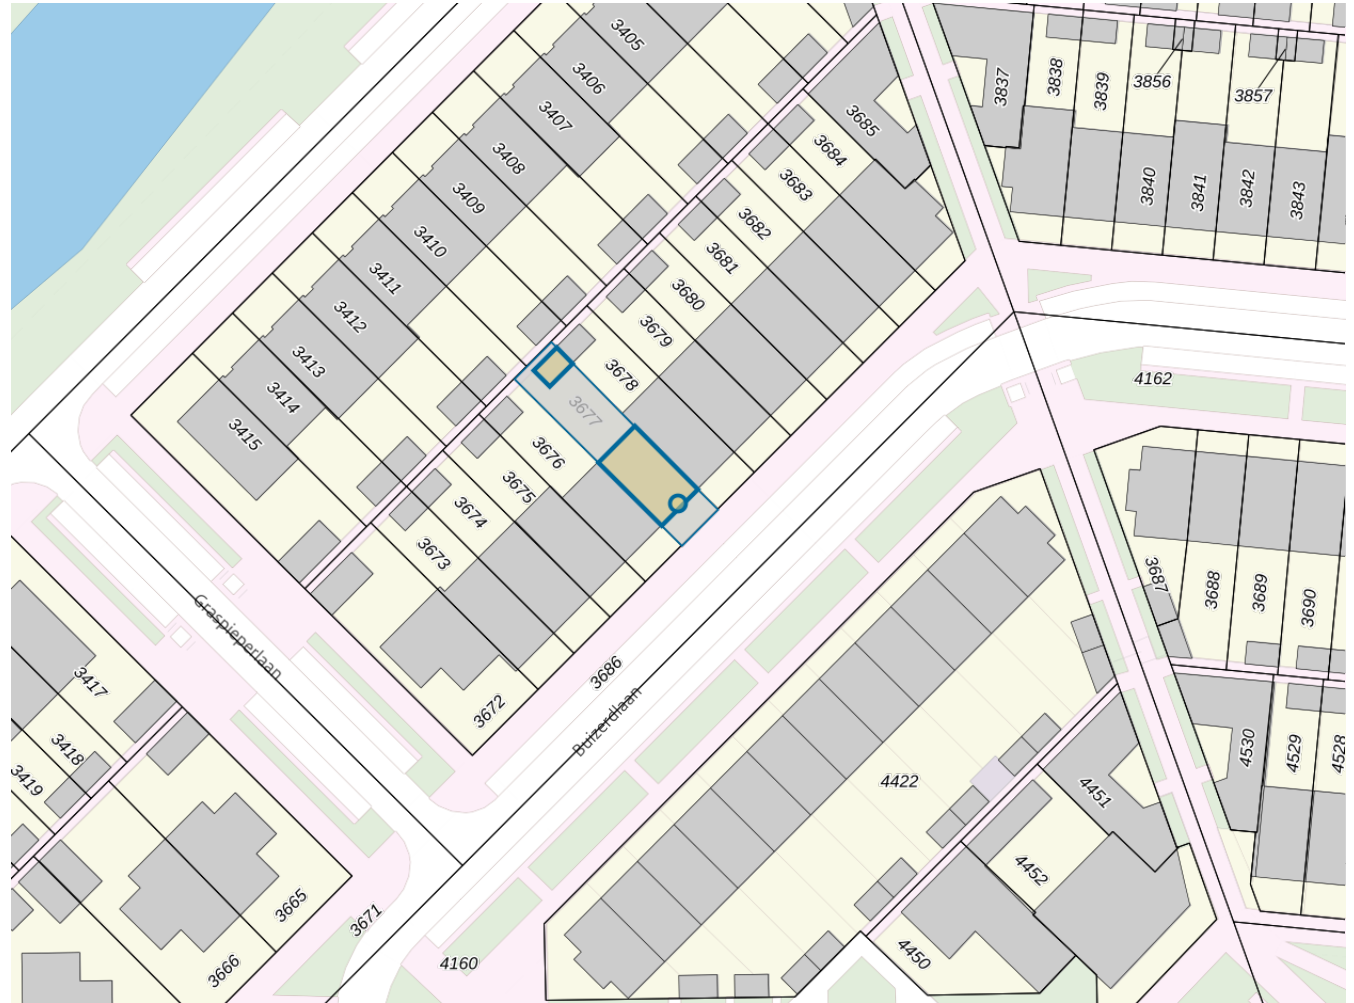

Adres

Adres BUIZERDLAAN 112
Postcode 2496HD
Woonplaats 's-Gravenhage

WOZ-Waarde

Identificatie 051800808140
Grondoppervlakte 136m²

Peildatum	WOZ-waarde
01-01-2023	€ 465.000
01-01-2022	€ 465.000
01-01-2021	€ 355.000
01-01-2020	€ 323.000
01-01-2019	€ 294.000
01-01-2018	€ 291.000
01-01-2017	€ 261.000
01-01-2016	€ 250.000
01-01-2015	€ 230.000

Adres

Adres BUIZERDLAAN 112
Postcode 2496HD
Woonplaats 's-Gravenhage

Kenmerken

Bouwjaar 2000
Gebruiksdoel woonfunctie
Oppervlakte 109m²

De WOZ-waarden worden bij beschikking vastgesteld door de gemeenten en langs elektronische weg in het loket geladen. Incidentele afwijkingen ten opzichte van de gegevens van de gemeente zijn mogelijk. Aan de WOZ-waarden en overige gegevens in dit loket kunnen geen rechten worden ontleend. Het gebruik van het loket en de gegevens geschiedt op eigen risico. Het ministerie van Financiën is niet aanspreekbaar op schade direct of indirect als gevolg van het gebruik van het loket, de daarin opgenomen gegevens, of de vervaardigde afdrucken.