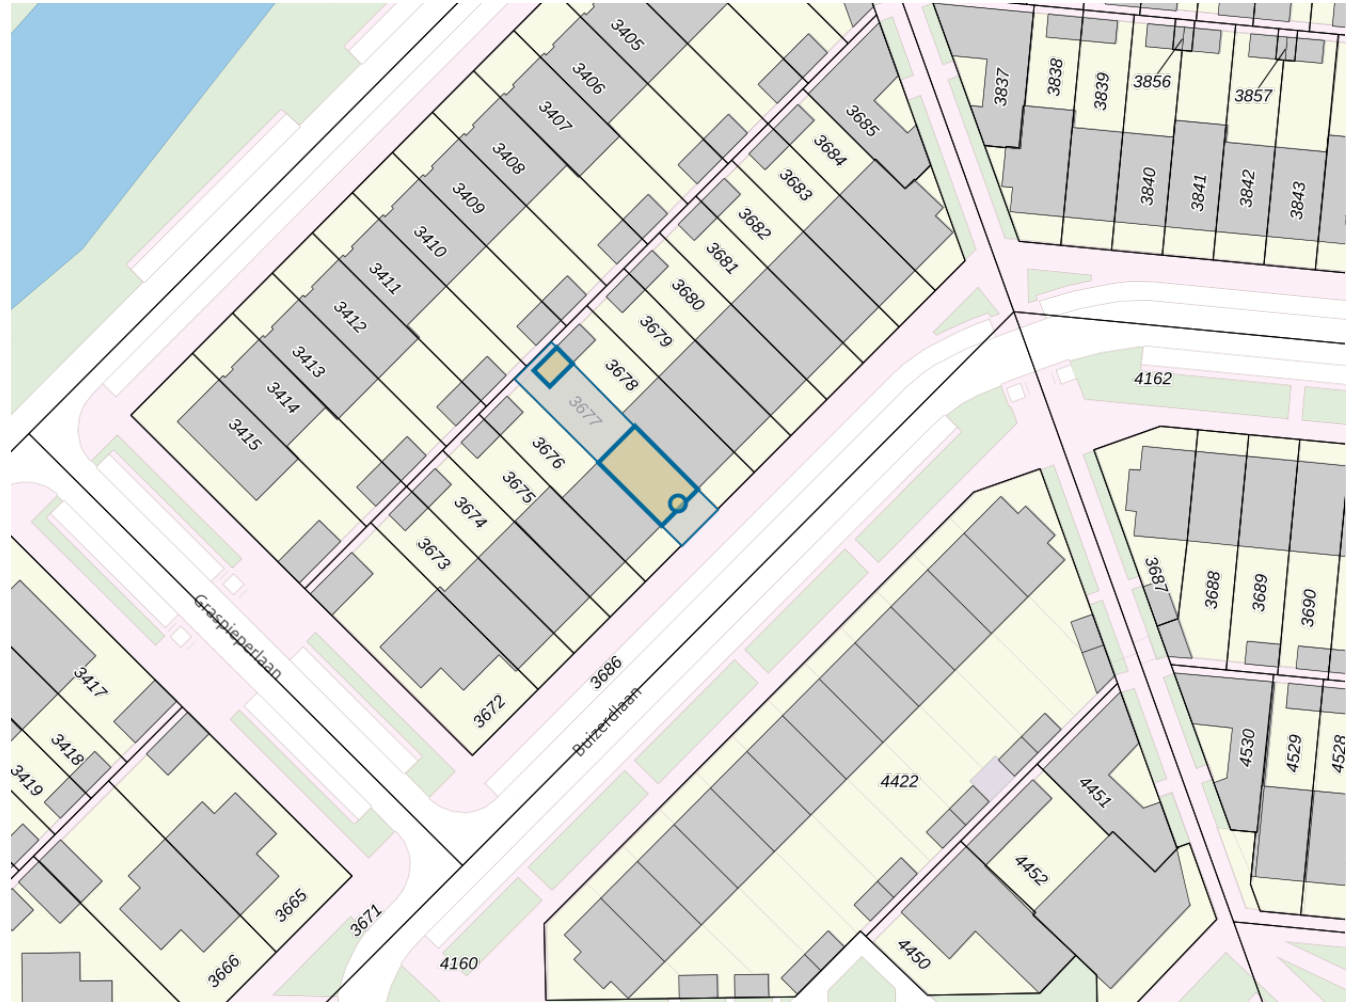

Adres

Adres BUIZERDLAAN 112
Postcode 2496HD
Woonplaats 's-Gravenhage

WOZ-Waarde

Identificatie 051800808140
Grondoppervlakte 136m²

Peildatum	WOZ-waarde
01-01-2023	€ 465.000
01-01-2022	€ 465.000
01-01-2021	€ 355.000
01-01-2020	€ 323.000
01-01-2019	€ 294.000
01-01-2018	€ 291.000
01-01-2017	€ 261.000
01-01-2016	€ 250.000
01-01-2015	€ 230.000