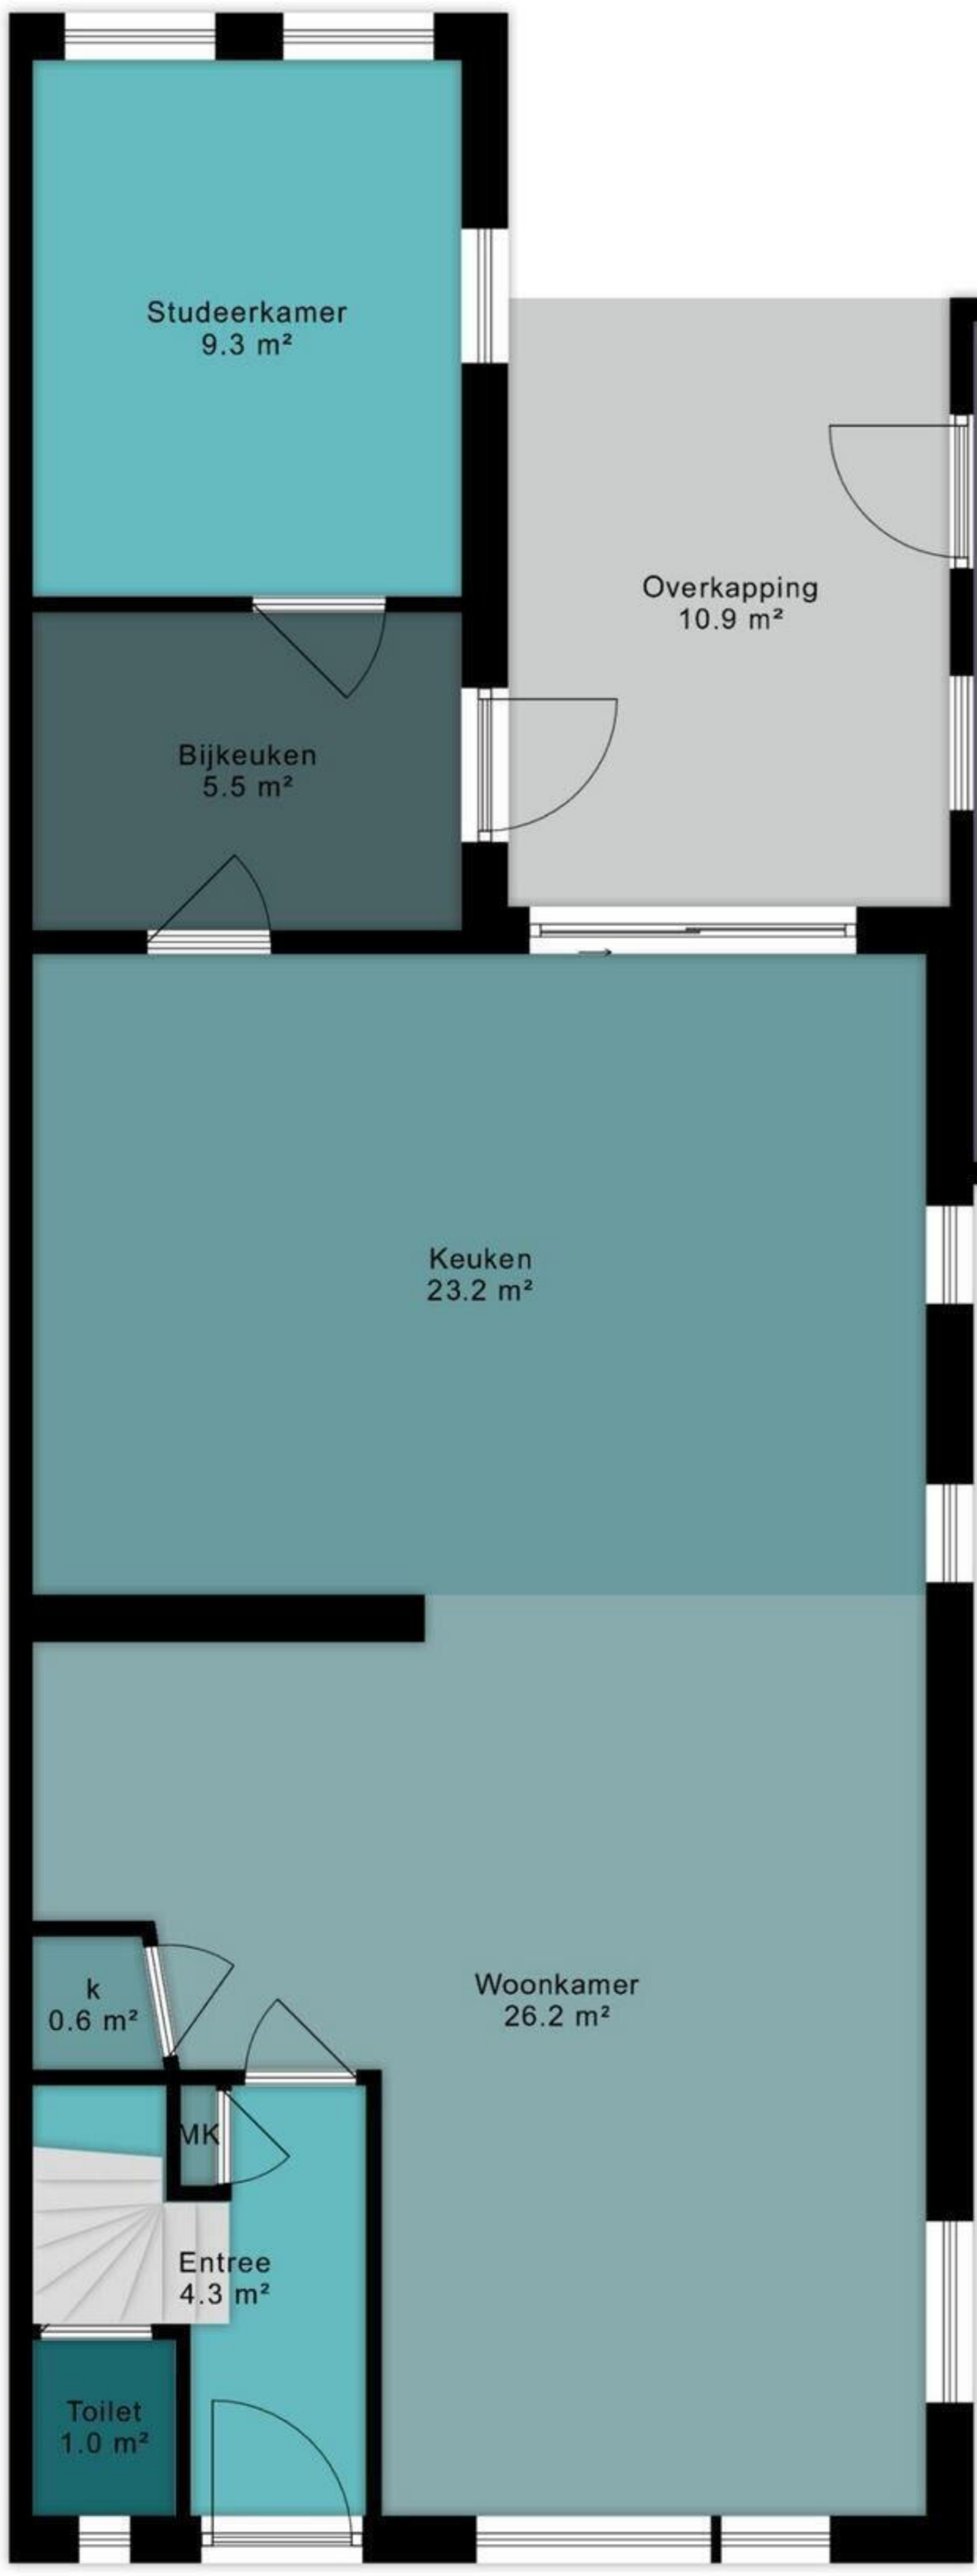

2.73 m

3.03 m

3.42 m

2.03 m

4.08 m

1.77 m

1.52 m

Studeerkamer
9.3 m²

Bijkeuken
5.5 m²

Keuken
23.2 m²

Woonkamer
26.2 m²

Entree
4.3 m²

Toilet
1.0 m²

k
0.6 m²

MK

Overkapping
10.9 m²

Garage
16.2 m²

5.35 m

9.95 m

3.47 m

5.69 m

**Alvast een digitale
bezichtiging?**

Klik op de 3D tour !

2.73 m

3.03 m

3.42 m

2.03 m

4.08 m

1.77 m

1.52 m

5.35 m

9.95 m