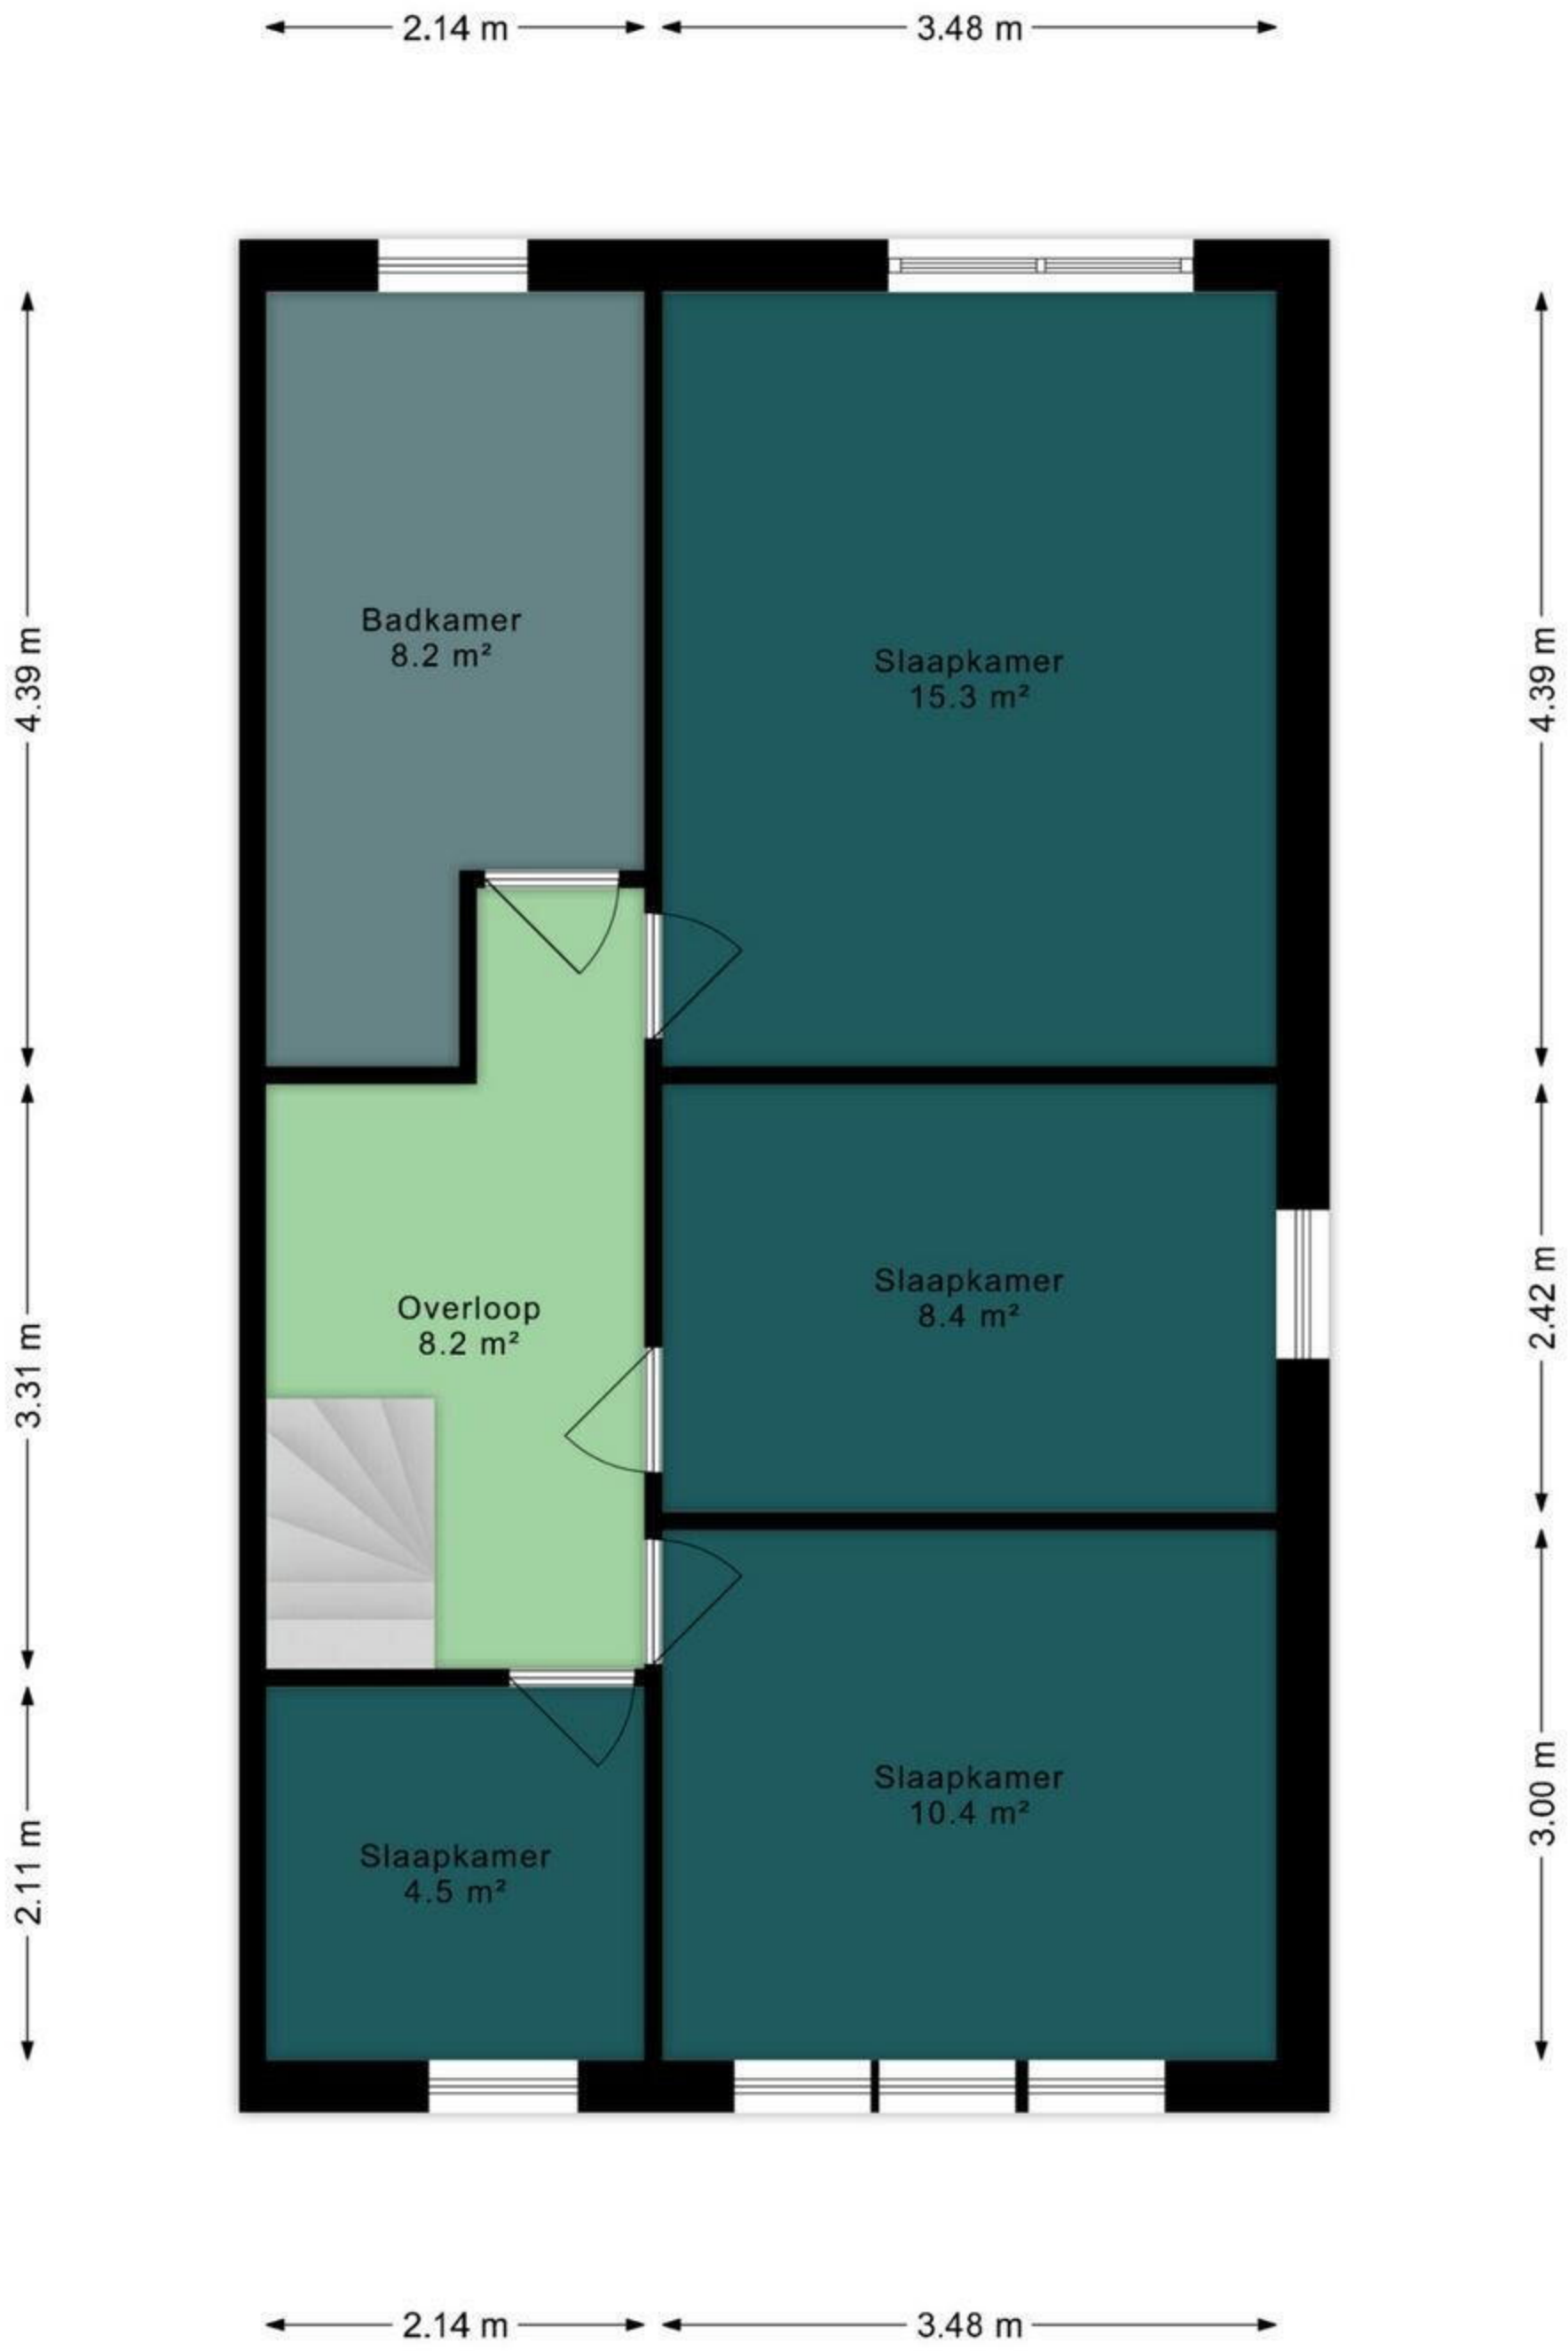

2.73 m

3.03 m

3.42 m

2.03 m

4.08 m

1.77 m

1.52 m

Studeerkamer
9.3 m²

Bijkeuken
5.5 m²

Keuken
23.2 m²

Woonkamer
26.2 m²

Entree
4.3 m²

Toilet
1.0 m²

k
0.6 m²

MK

Overkapping
10.9 m²

Garage
16.2 m²

5.35 m

9.95 m

3.47 m

5.69 m

**Alvast een digitale
bezichtiging?**

Klik op de 3D tour !

2.73 m

3.03 m

3.42 m

2.03 m

4.08 m

1.77 m

1.52 m

5.35 m

9.95 m