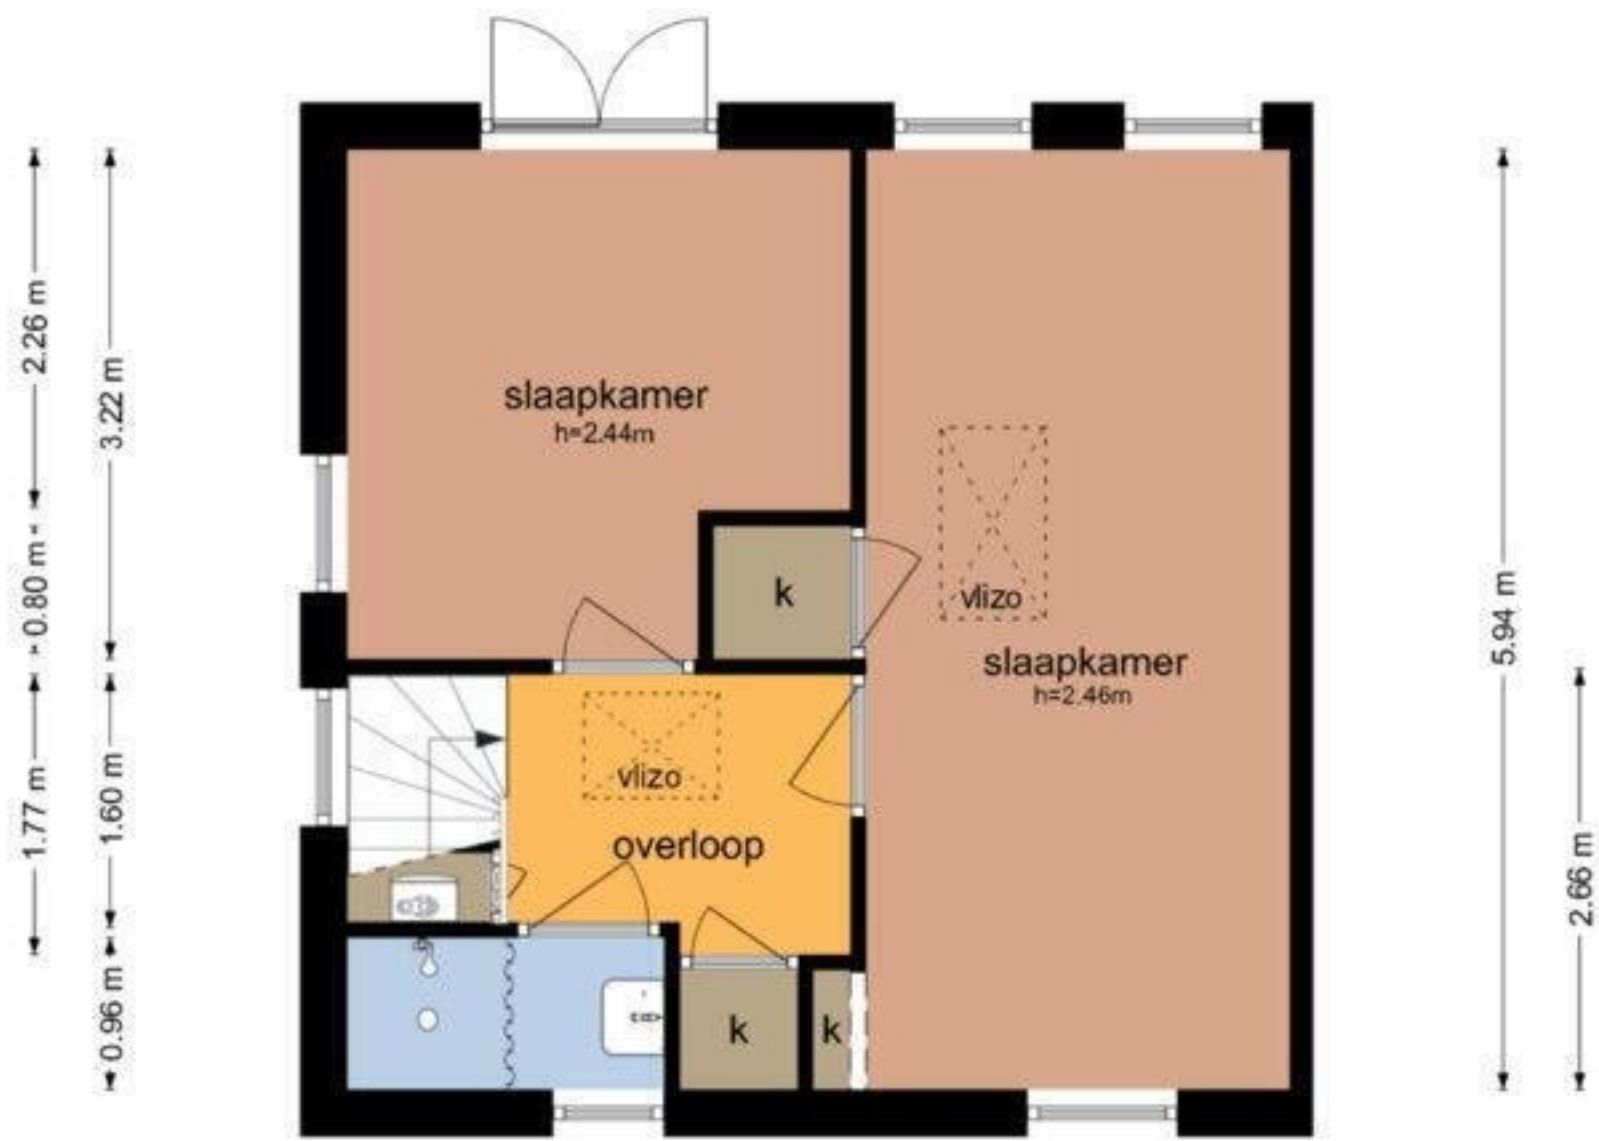

**De Burgemeester Buitenweg 20 - Ruinerwold
Eerste Verdieping**

De plattegronden zijn geproduceerd voor promotionele doeleinden en ter indicatie.
Aan de plattegronden kunnen geen rechten worden ontleend.
© www.objectenco.nl