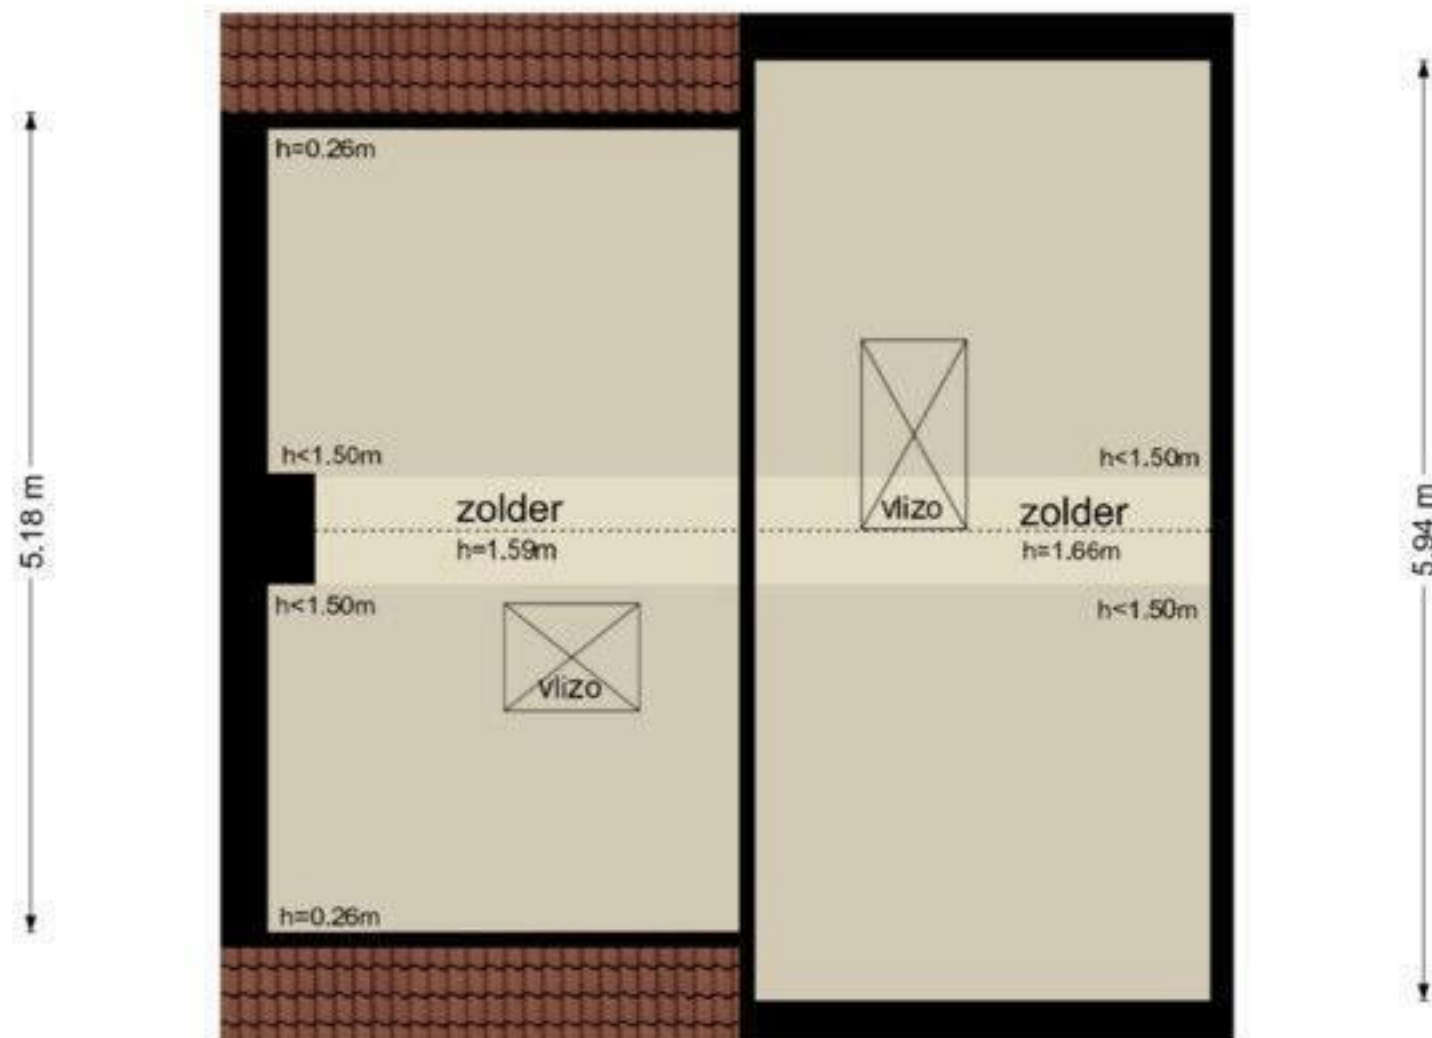

**De Burgemeester Buitenweg 20 - Ruinerwold
Eerste Verdieping**

De plattegronden zijn geproduceerd voor promotionele doeleinden en ter indicatie.
Aan de plattegronden kunnen geen rechten worden ontleend.
© www.objectenco.nl

De Burgemeester Buitenweg 20 - Ruinerwold
Tweede Verdieping

3.00 m 2.88 m

3.00 m 2.88 m

De plattegronden zijn geproduceerd voor promotionele doeleinden en ter indicatie.
Aan de plattegronden kunnen geen rechten worden ontleend.
© www.objectenco.nl