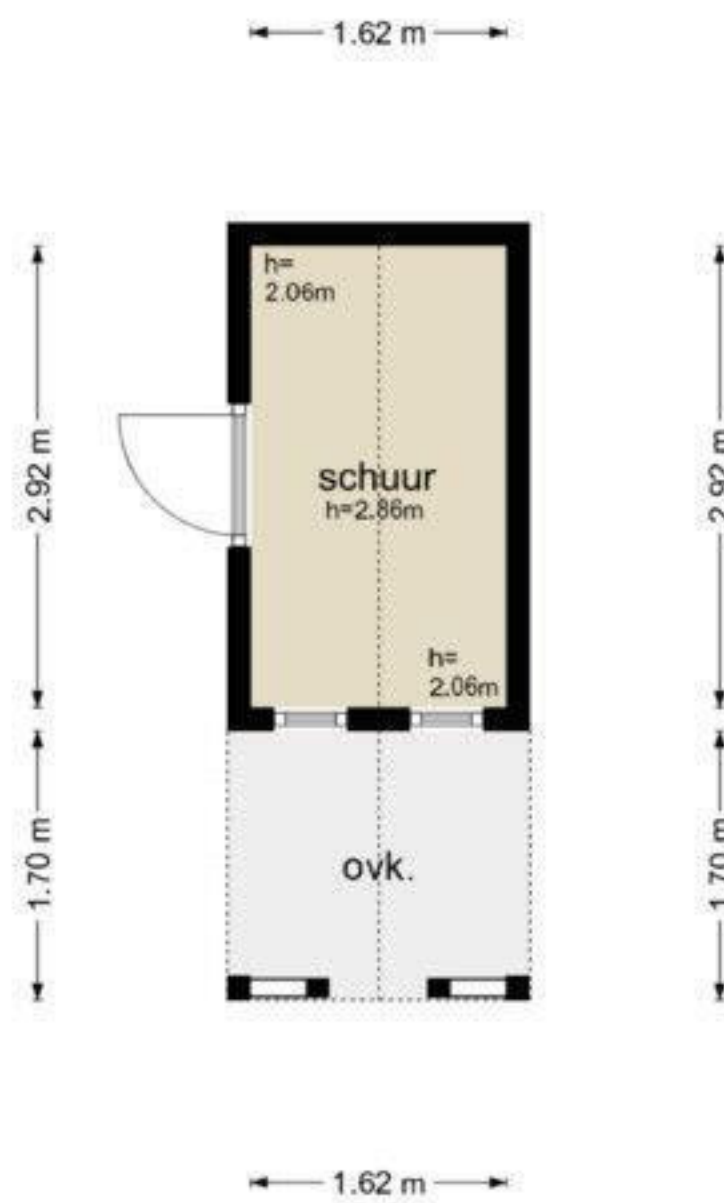

De Burgemeester Buitenweg 20 - Ruinerwold
Schoor

De plattegronden zijn geproduceerd voor promotionele doeleinden en ter indicatie.
Aan de plattegronden kunnen geen rechten worden ontleend
© www.objectenco.nl