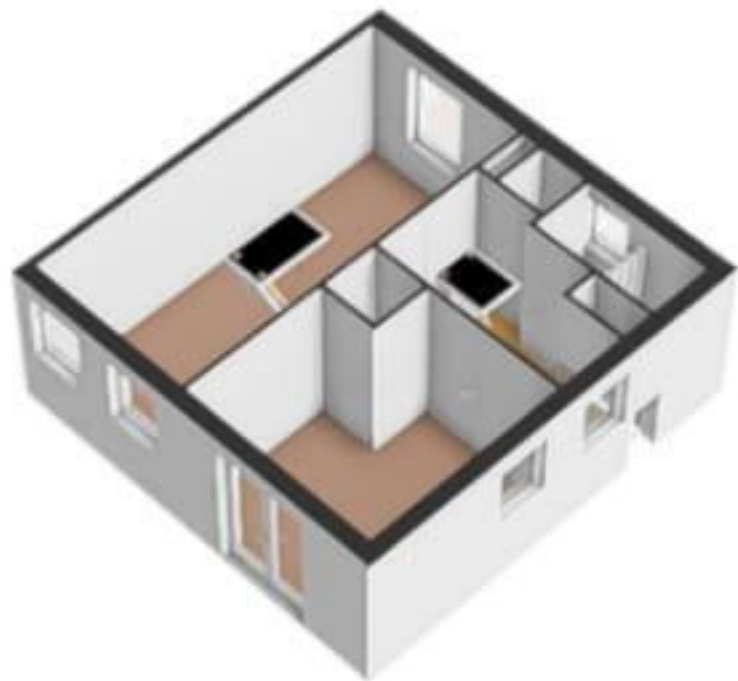

De Burgemeester Buitenweg 20 - Ruinerwold
Tweede Verdieping

3.00 m 2.88 m

3.00 m 2.88 m

De plattegronden zijn geproduceerd voor promotionele doeleinden en ter indicatie.
Aan de plattegronden kunnen geen rechten worden ontleend.
© www.objectenco.nl