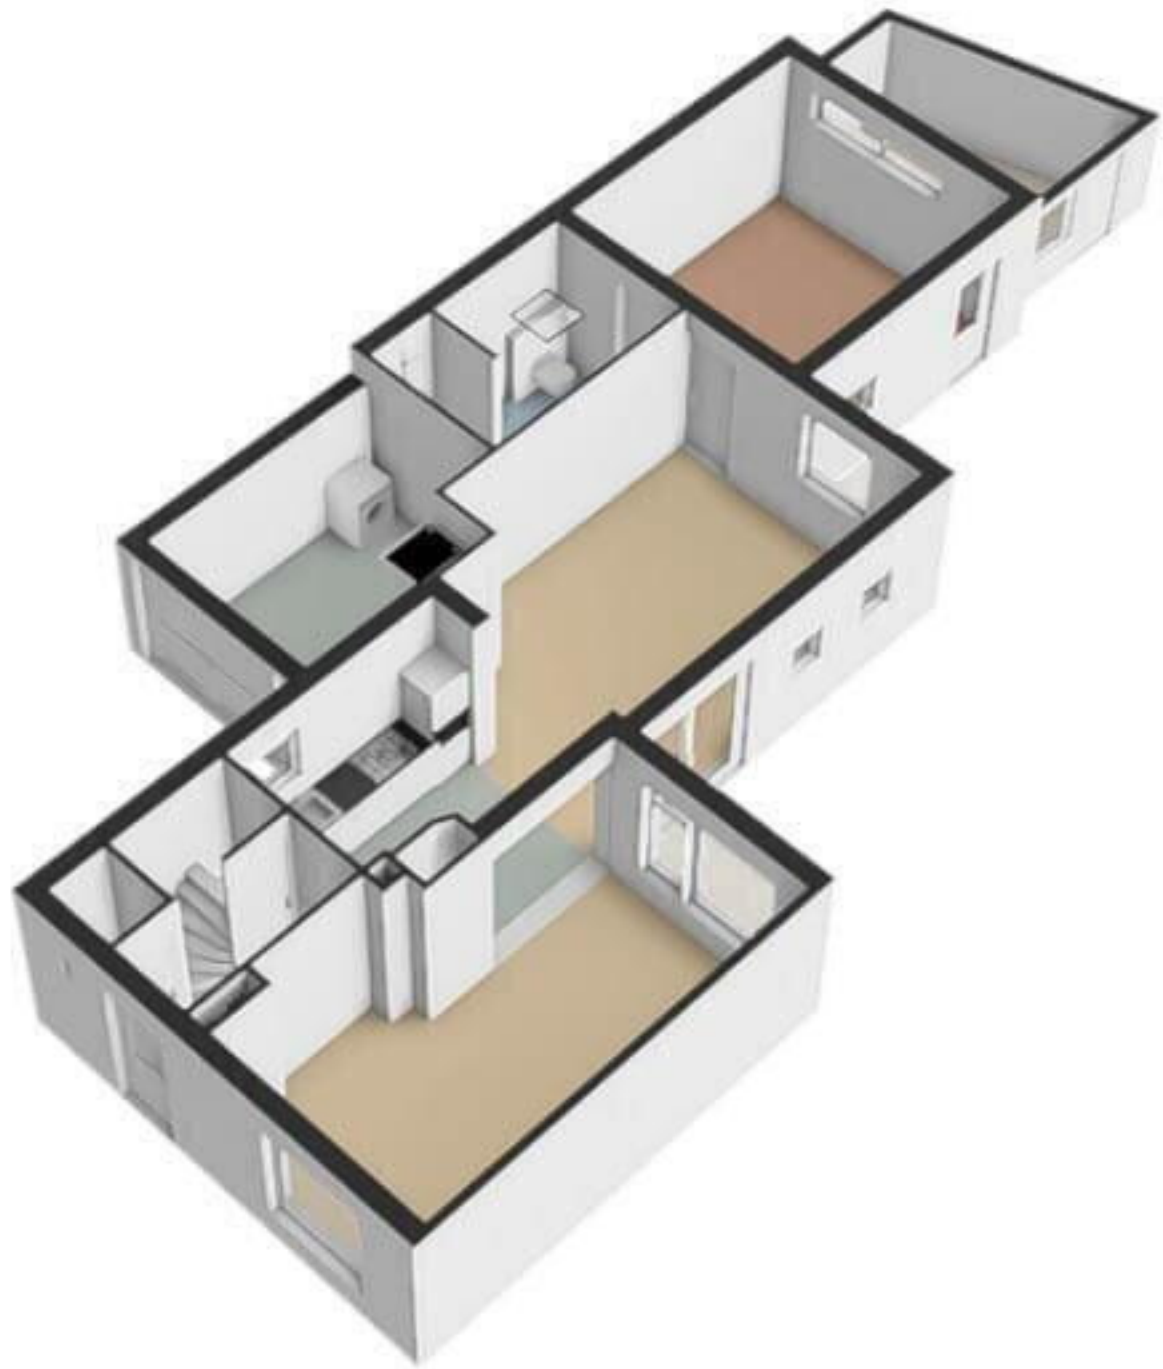

De Burgemeester Buitenweg 20 - Ruinerwold
Begane Grond

De plattegronden zijn geproduceerd voor promotionele doeleinden en ter indicatie.
Aan de plattegronden kunnen geen rechten worden ontleend.
© www.objectenco.nl

**De Burgemeester Buitenweg 20 - Ruinerwold
Eerste Verdieping**

De plattegronden zijn geproduceerd voor promotionele doeleinden en ter indicatie.
Aan de plattegronden kunnen geen rechten worden ontleend.
© www.objectenco.nl

De Burgemeester Buitenweg 20 - Ruinerwold
Tweede Verdieping

3.00 m 2.88 m

3.00 m 2.88 m

De plattegronden zijn geproduceerd voor promotionele doeleinden en ter indicatie.
Aan de plattegronden kunnen geen rechten worden ontleend.
© www.objectenco.nl