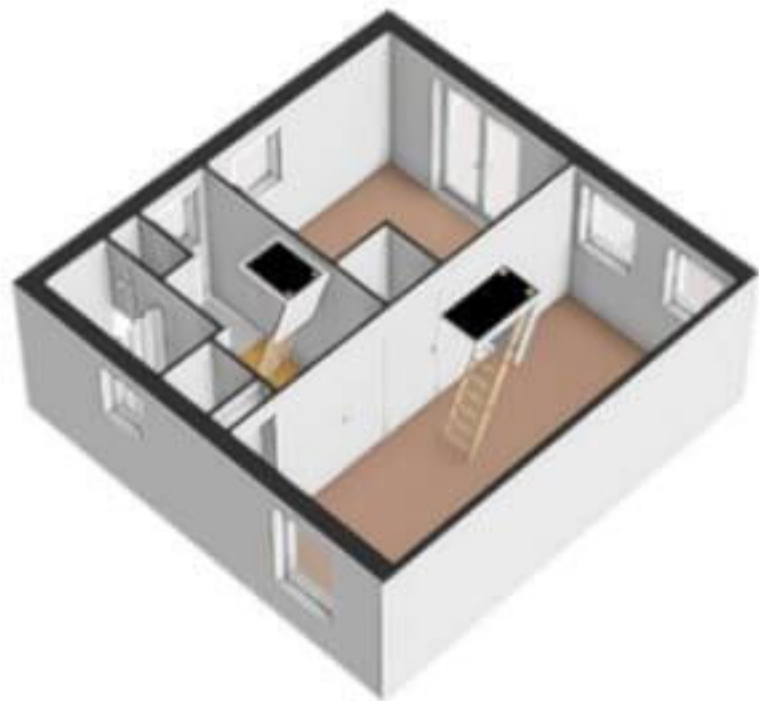

De Burgemeester Buitenweg 20 - Ruinerwold
Tweede Verdieping

3.00 m 2.88 m

3.00 m 2.88 m

De plattegronden zijn geproduceerd voor promotionele doeleinden en ter indicatie.
Aan de plattegronden kunnen geen rechten worden ontleend.
© www.objectenco.nl