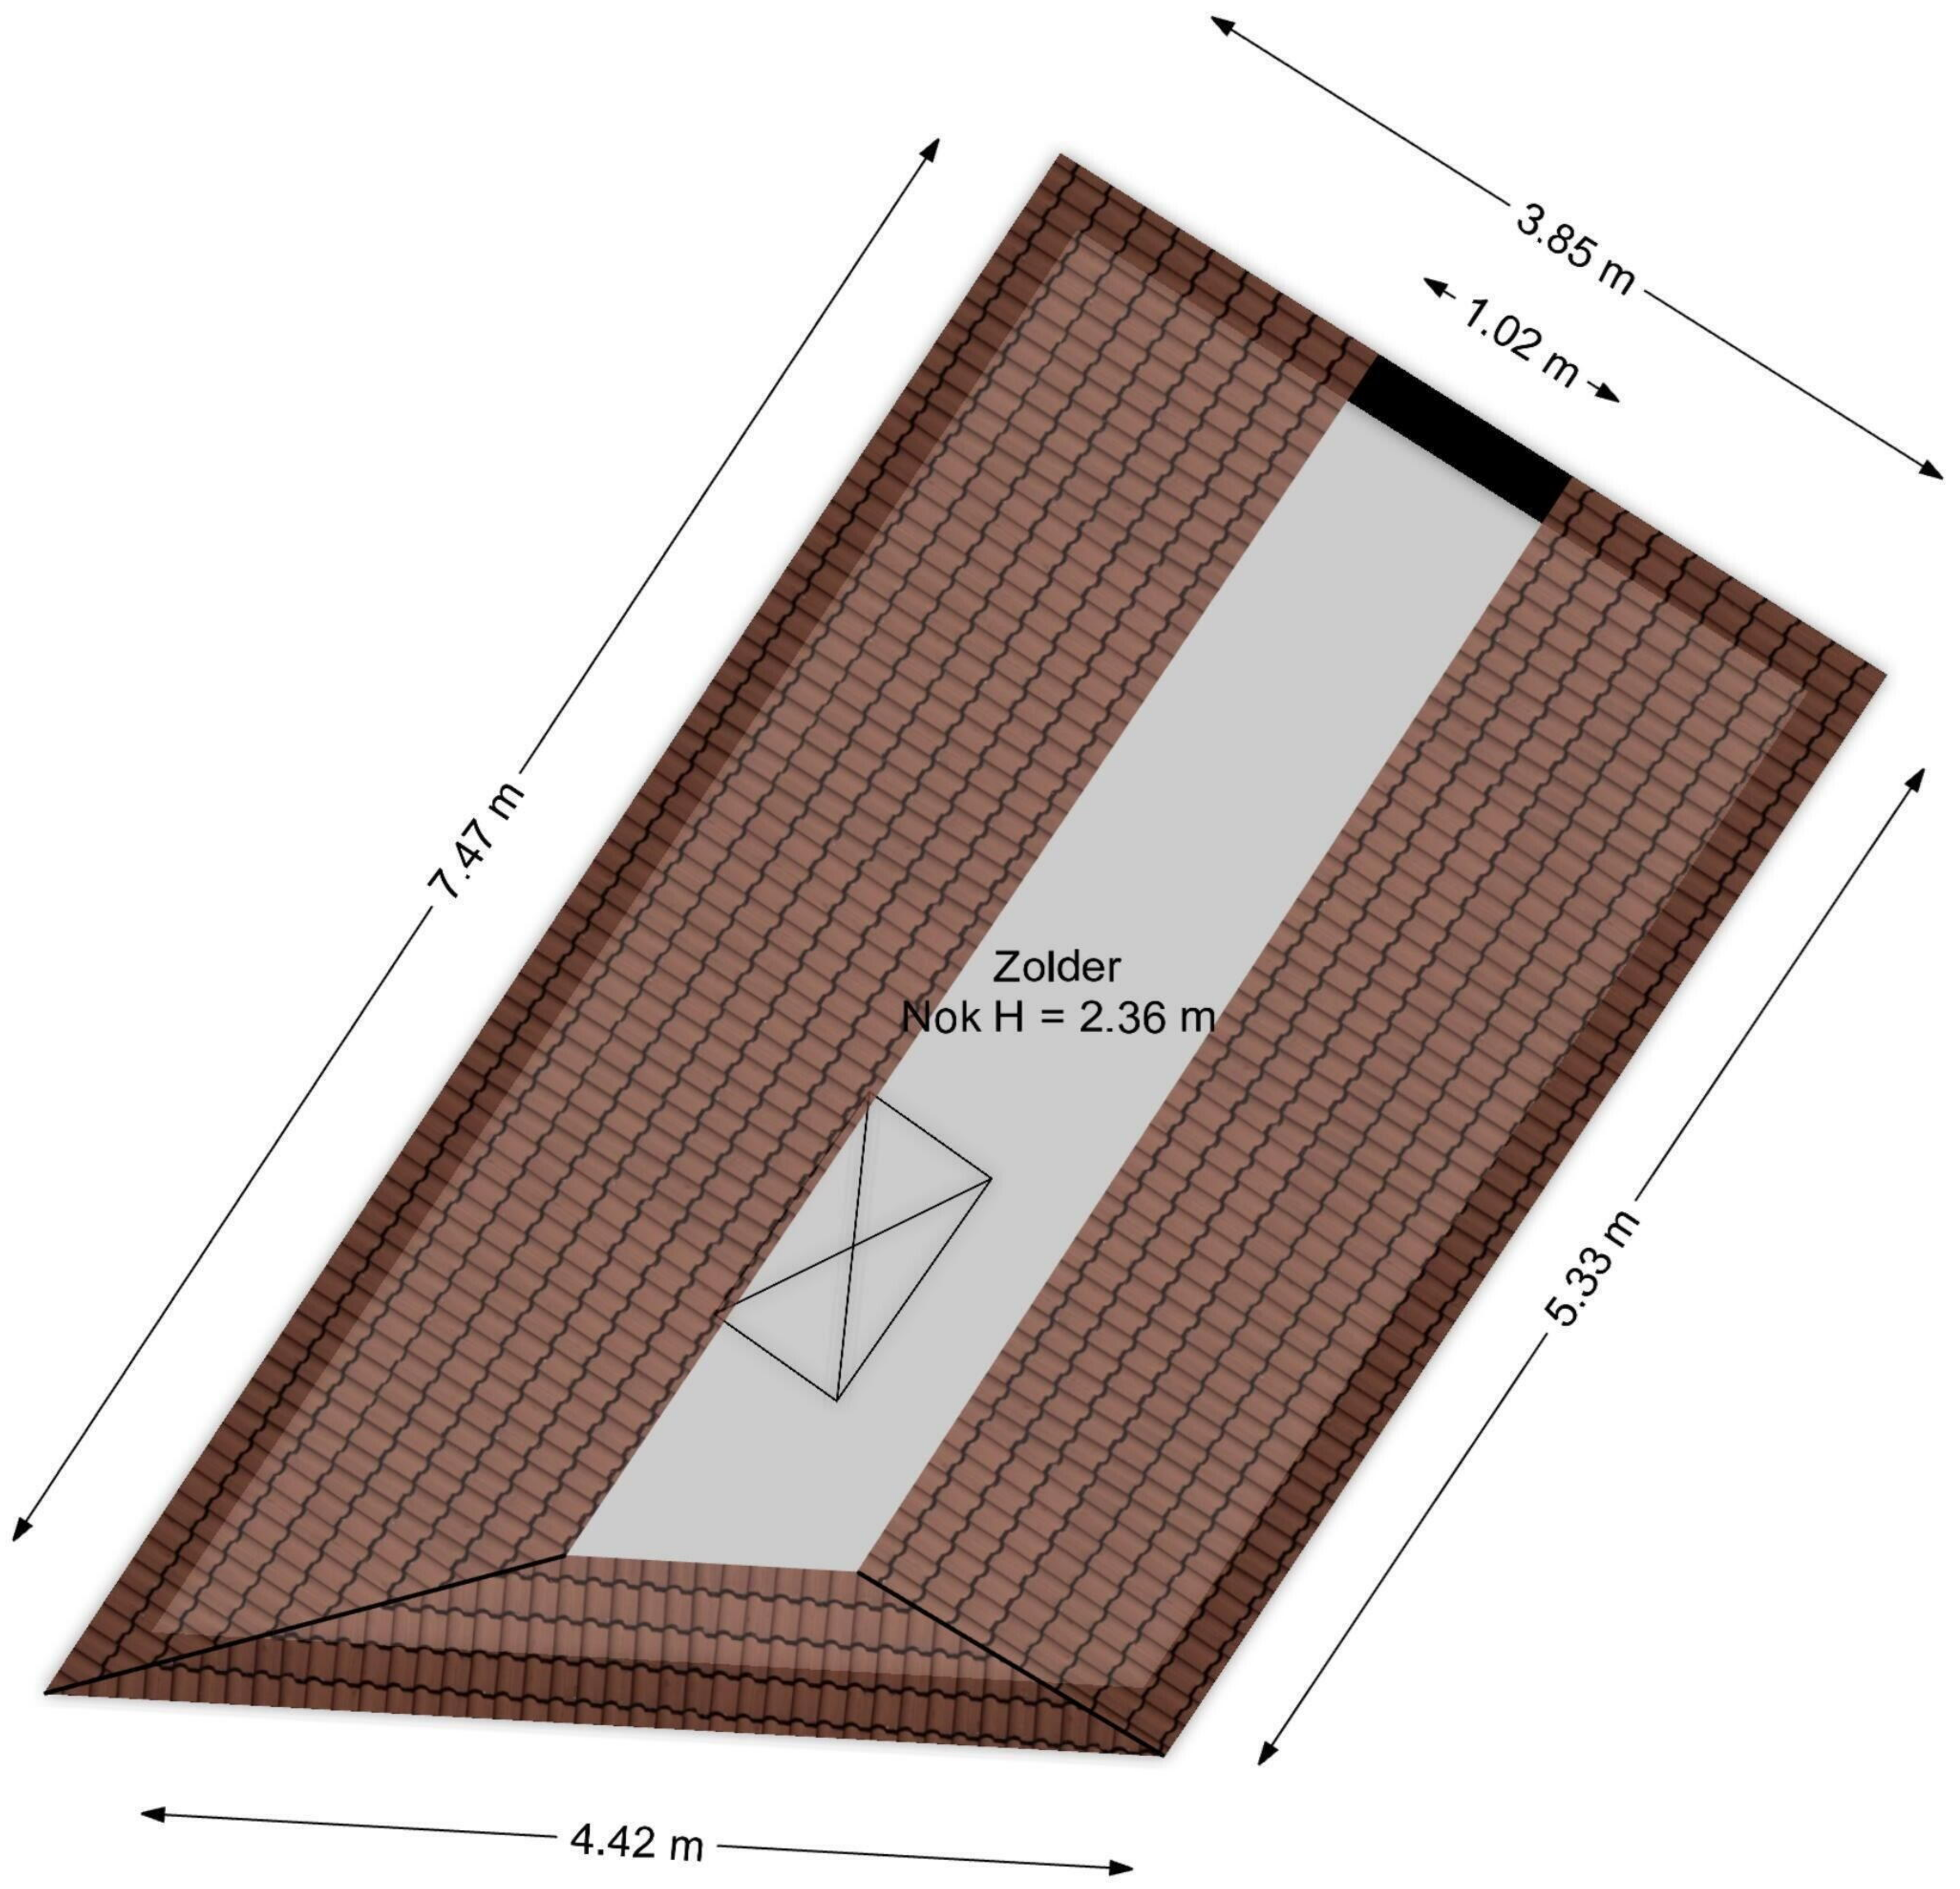

Aan de plattegronden kunnen geen rechten worden ontleend.
www.proland.nl