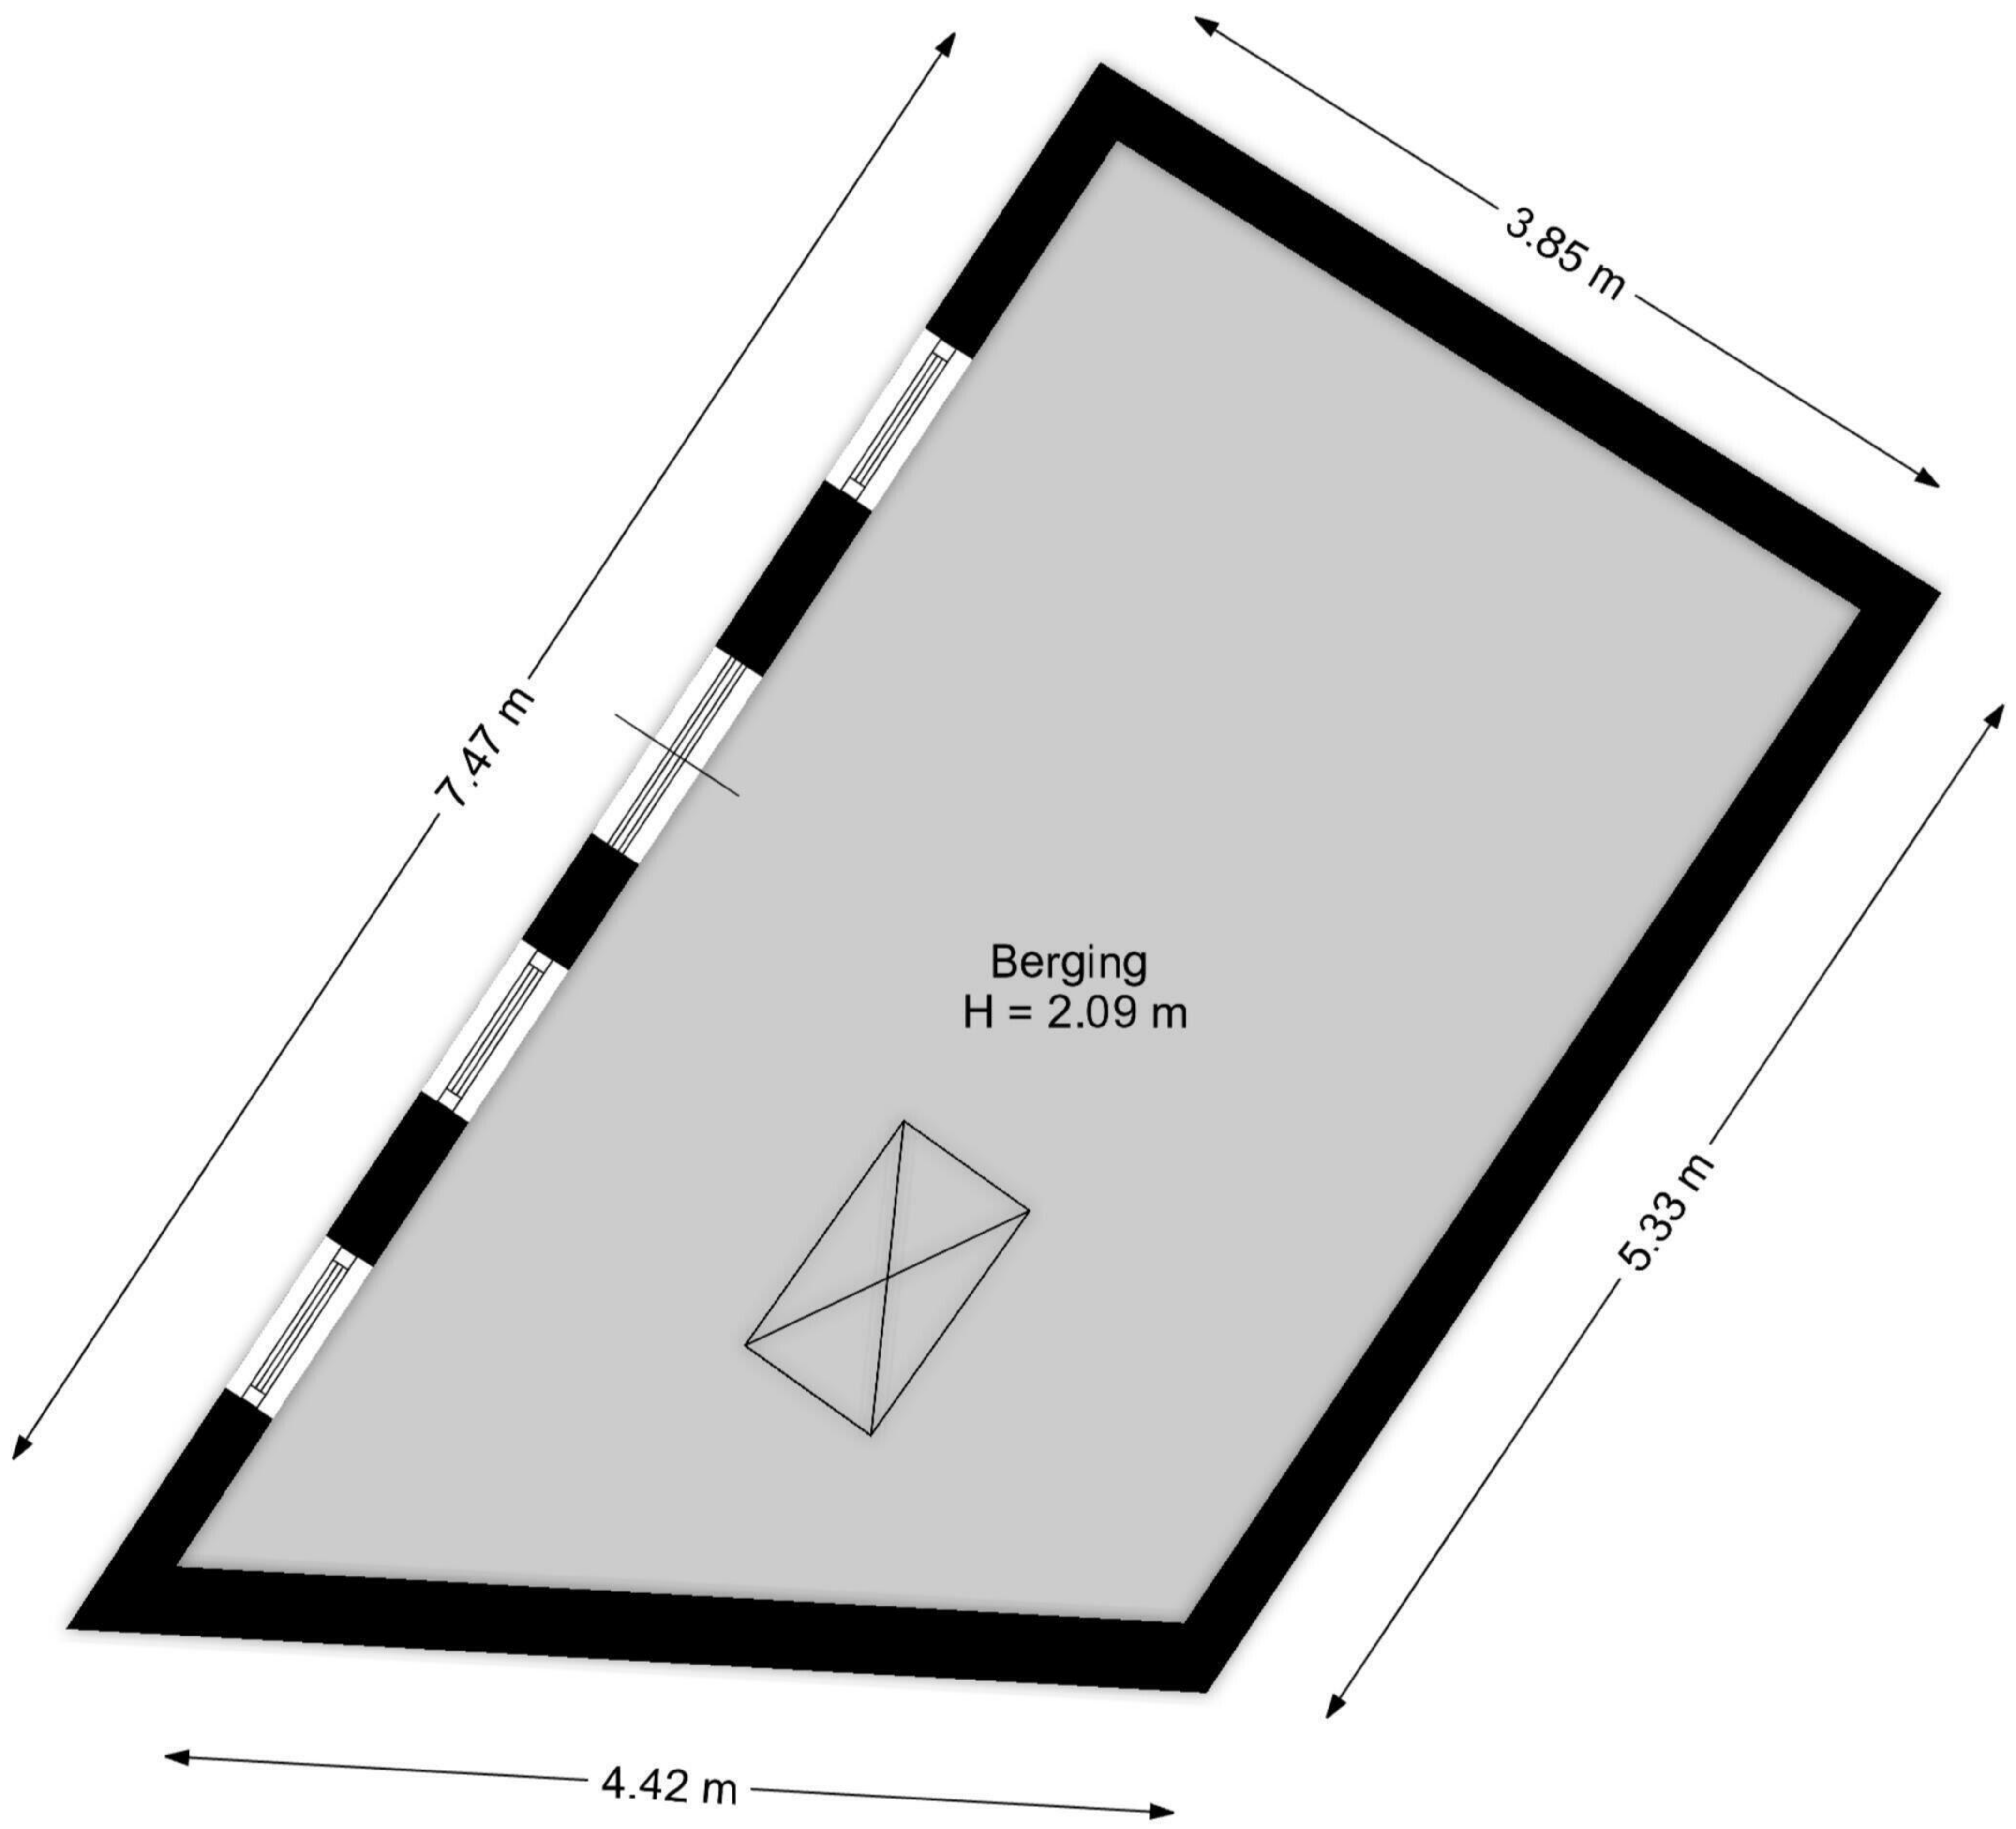

Aan de plattegronden kunnen geen rechten worden ontleend.
 www.proland.nl

Aan de plattegronden kunnen geen rechten worden ontleend.
www.proland.nl

8.23 m

5.45 m

1.52 m

Zolder
Nok H = 2.02 m

Aan de plattegronden kunnen geen rechten worden ontleend.
www.proland.nl

← 2.71 m →

↑ 4.20 m ↓

Aan de plattegronden kunnen geen rechten worden ontleend.
www.proland.nl