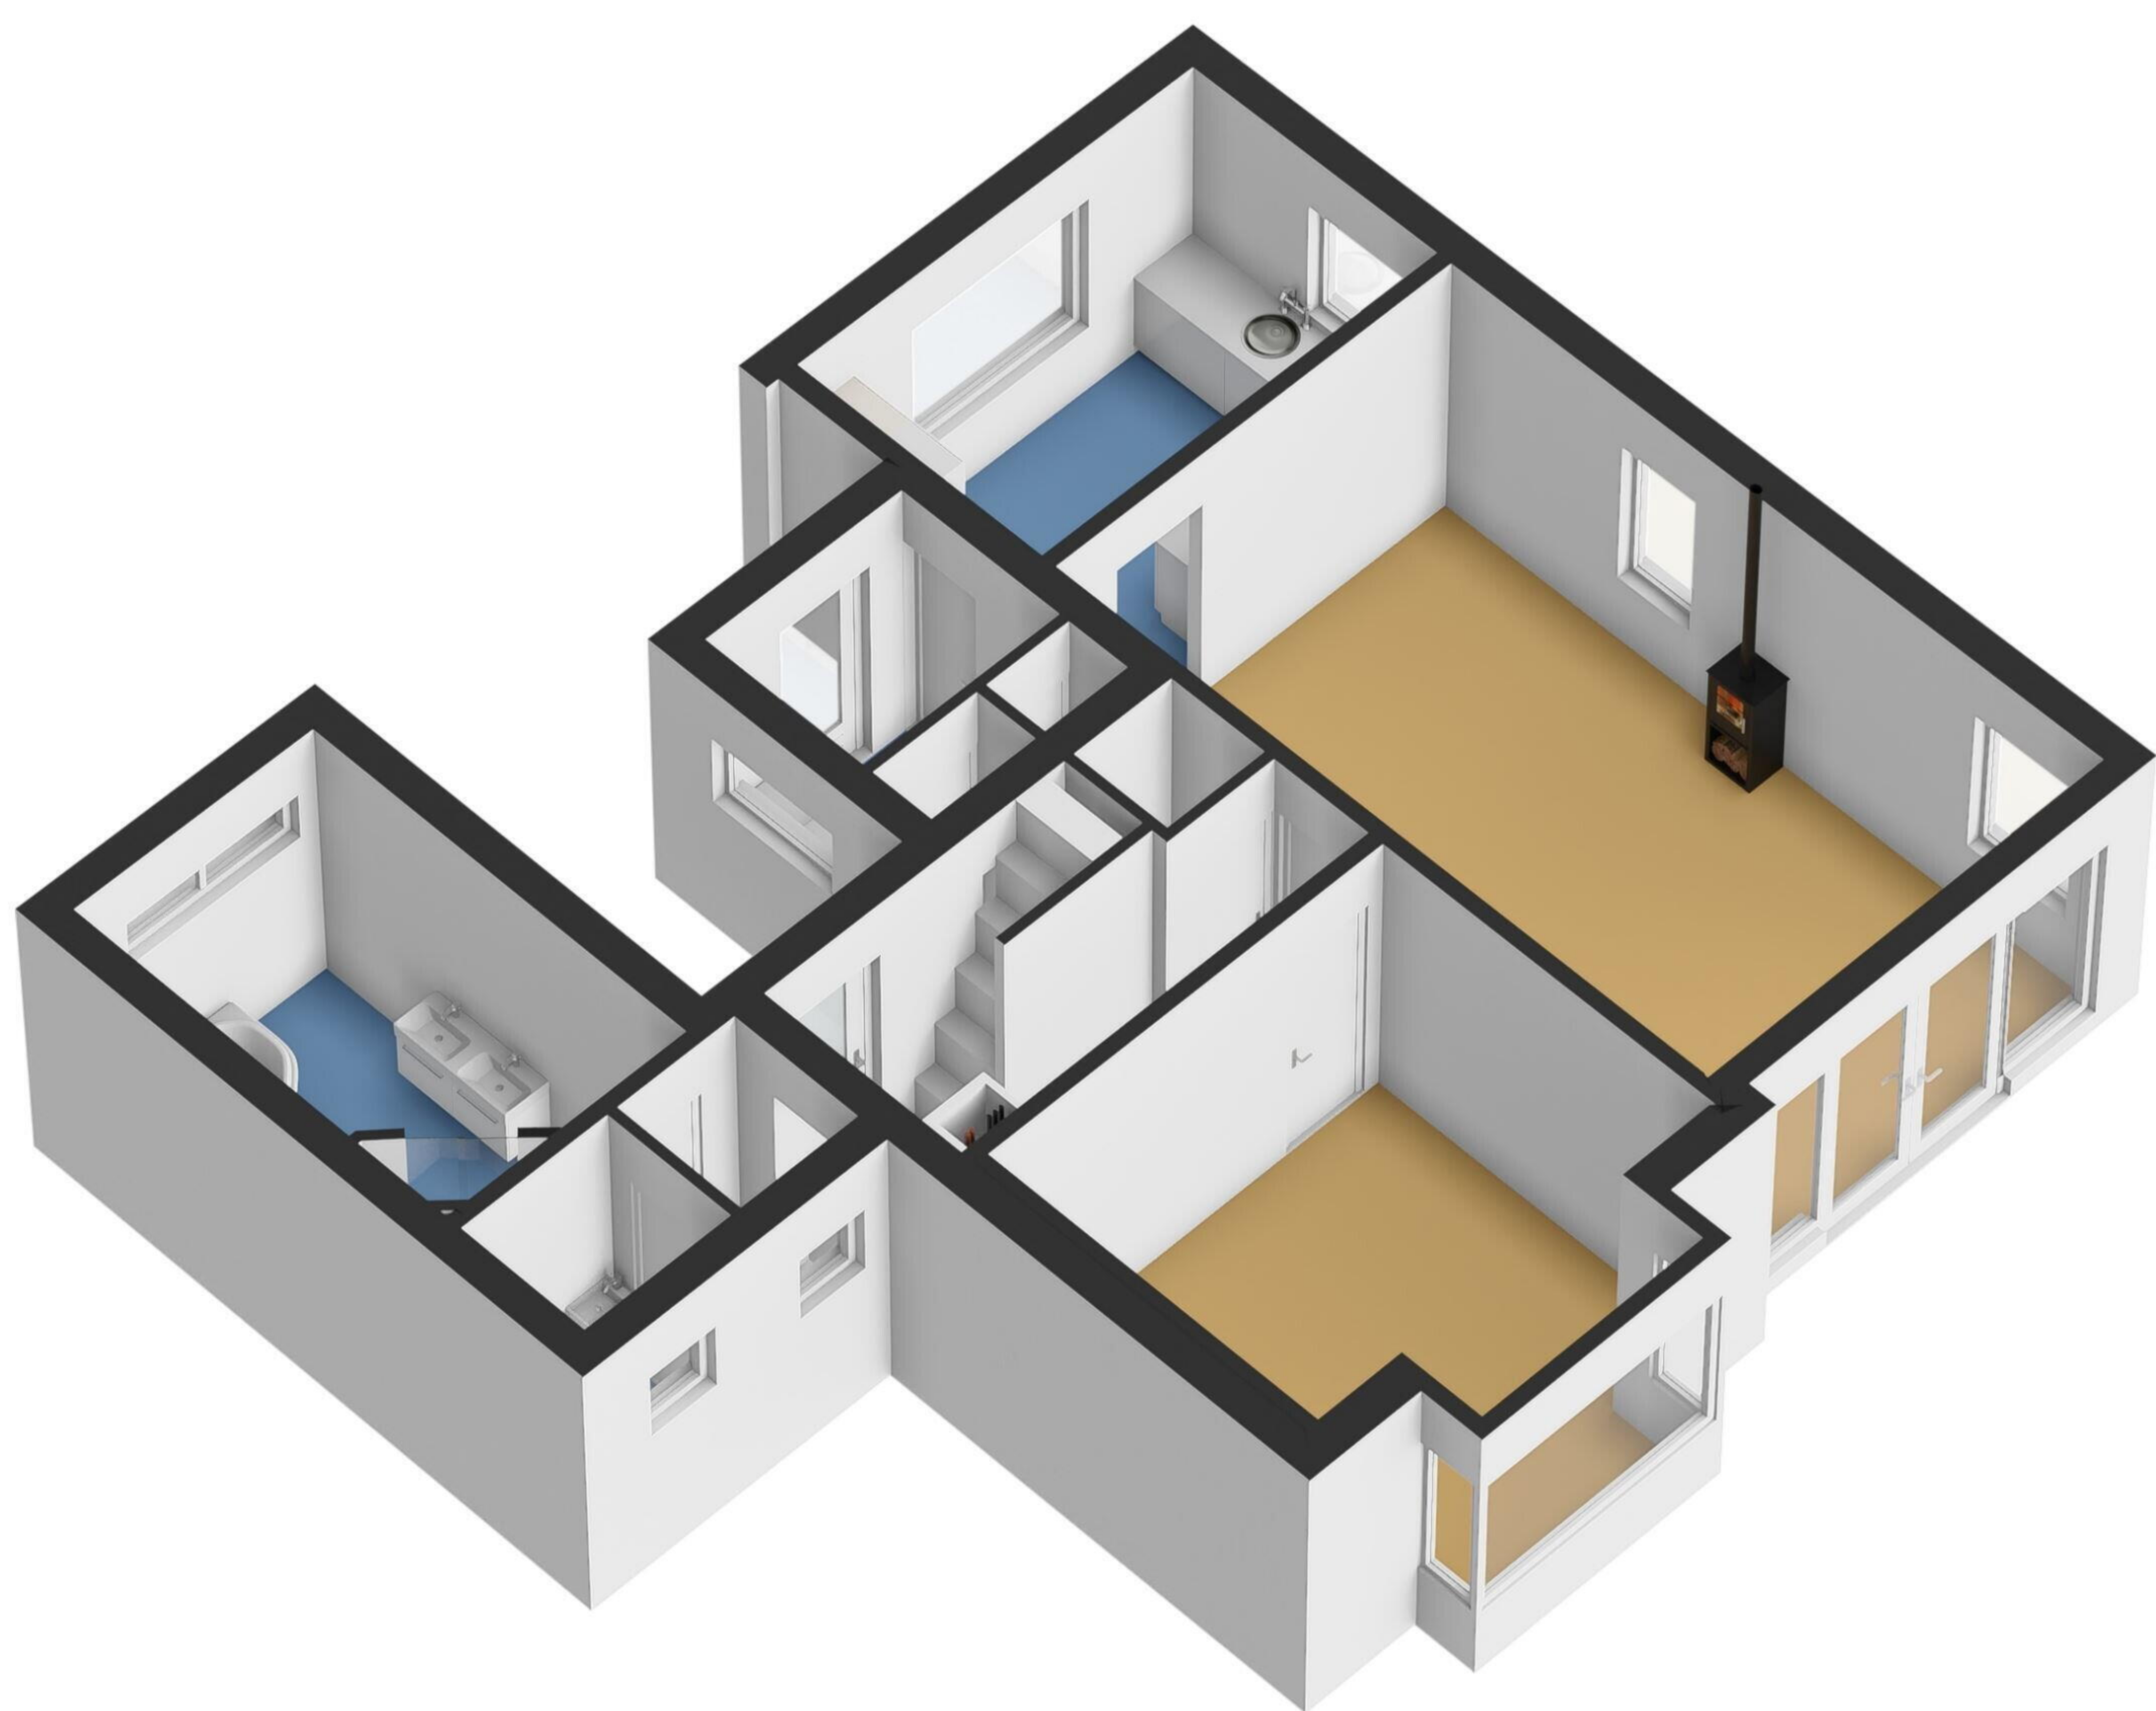

Aan de plattegronden kunnen geen rechten worden ontleend.
 www.proland.nl

Aan de plattegronden kunnen geen rechten worden ontleend.
www.proland.nl

8.23 m

5.45 m

1.52 m

Zolder
Nok H = 2.02 m

Aan de plattegronden kunnen geen rechten worden ontleend.
www.proland.nl