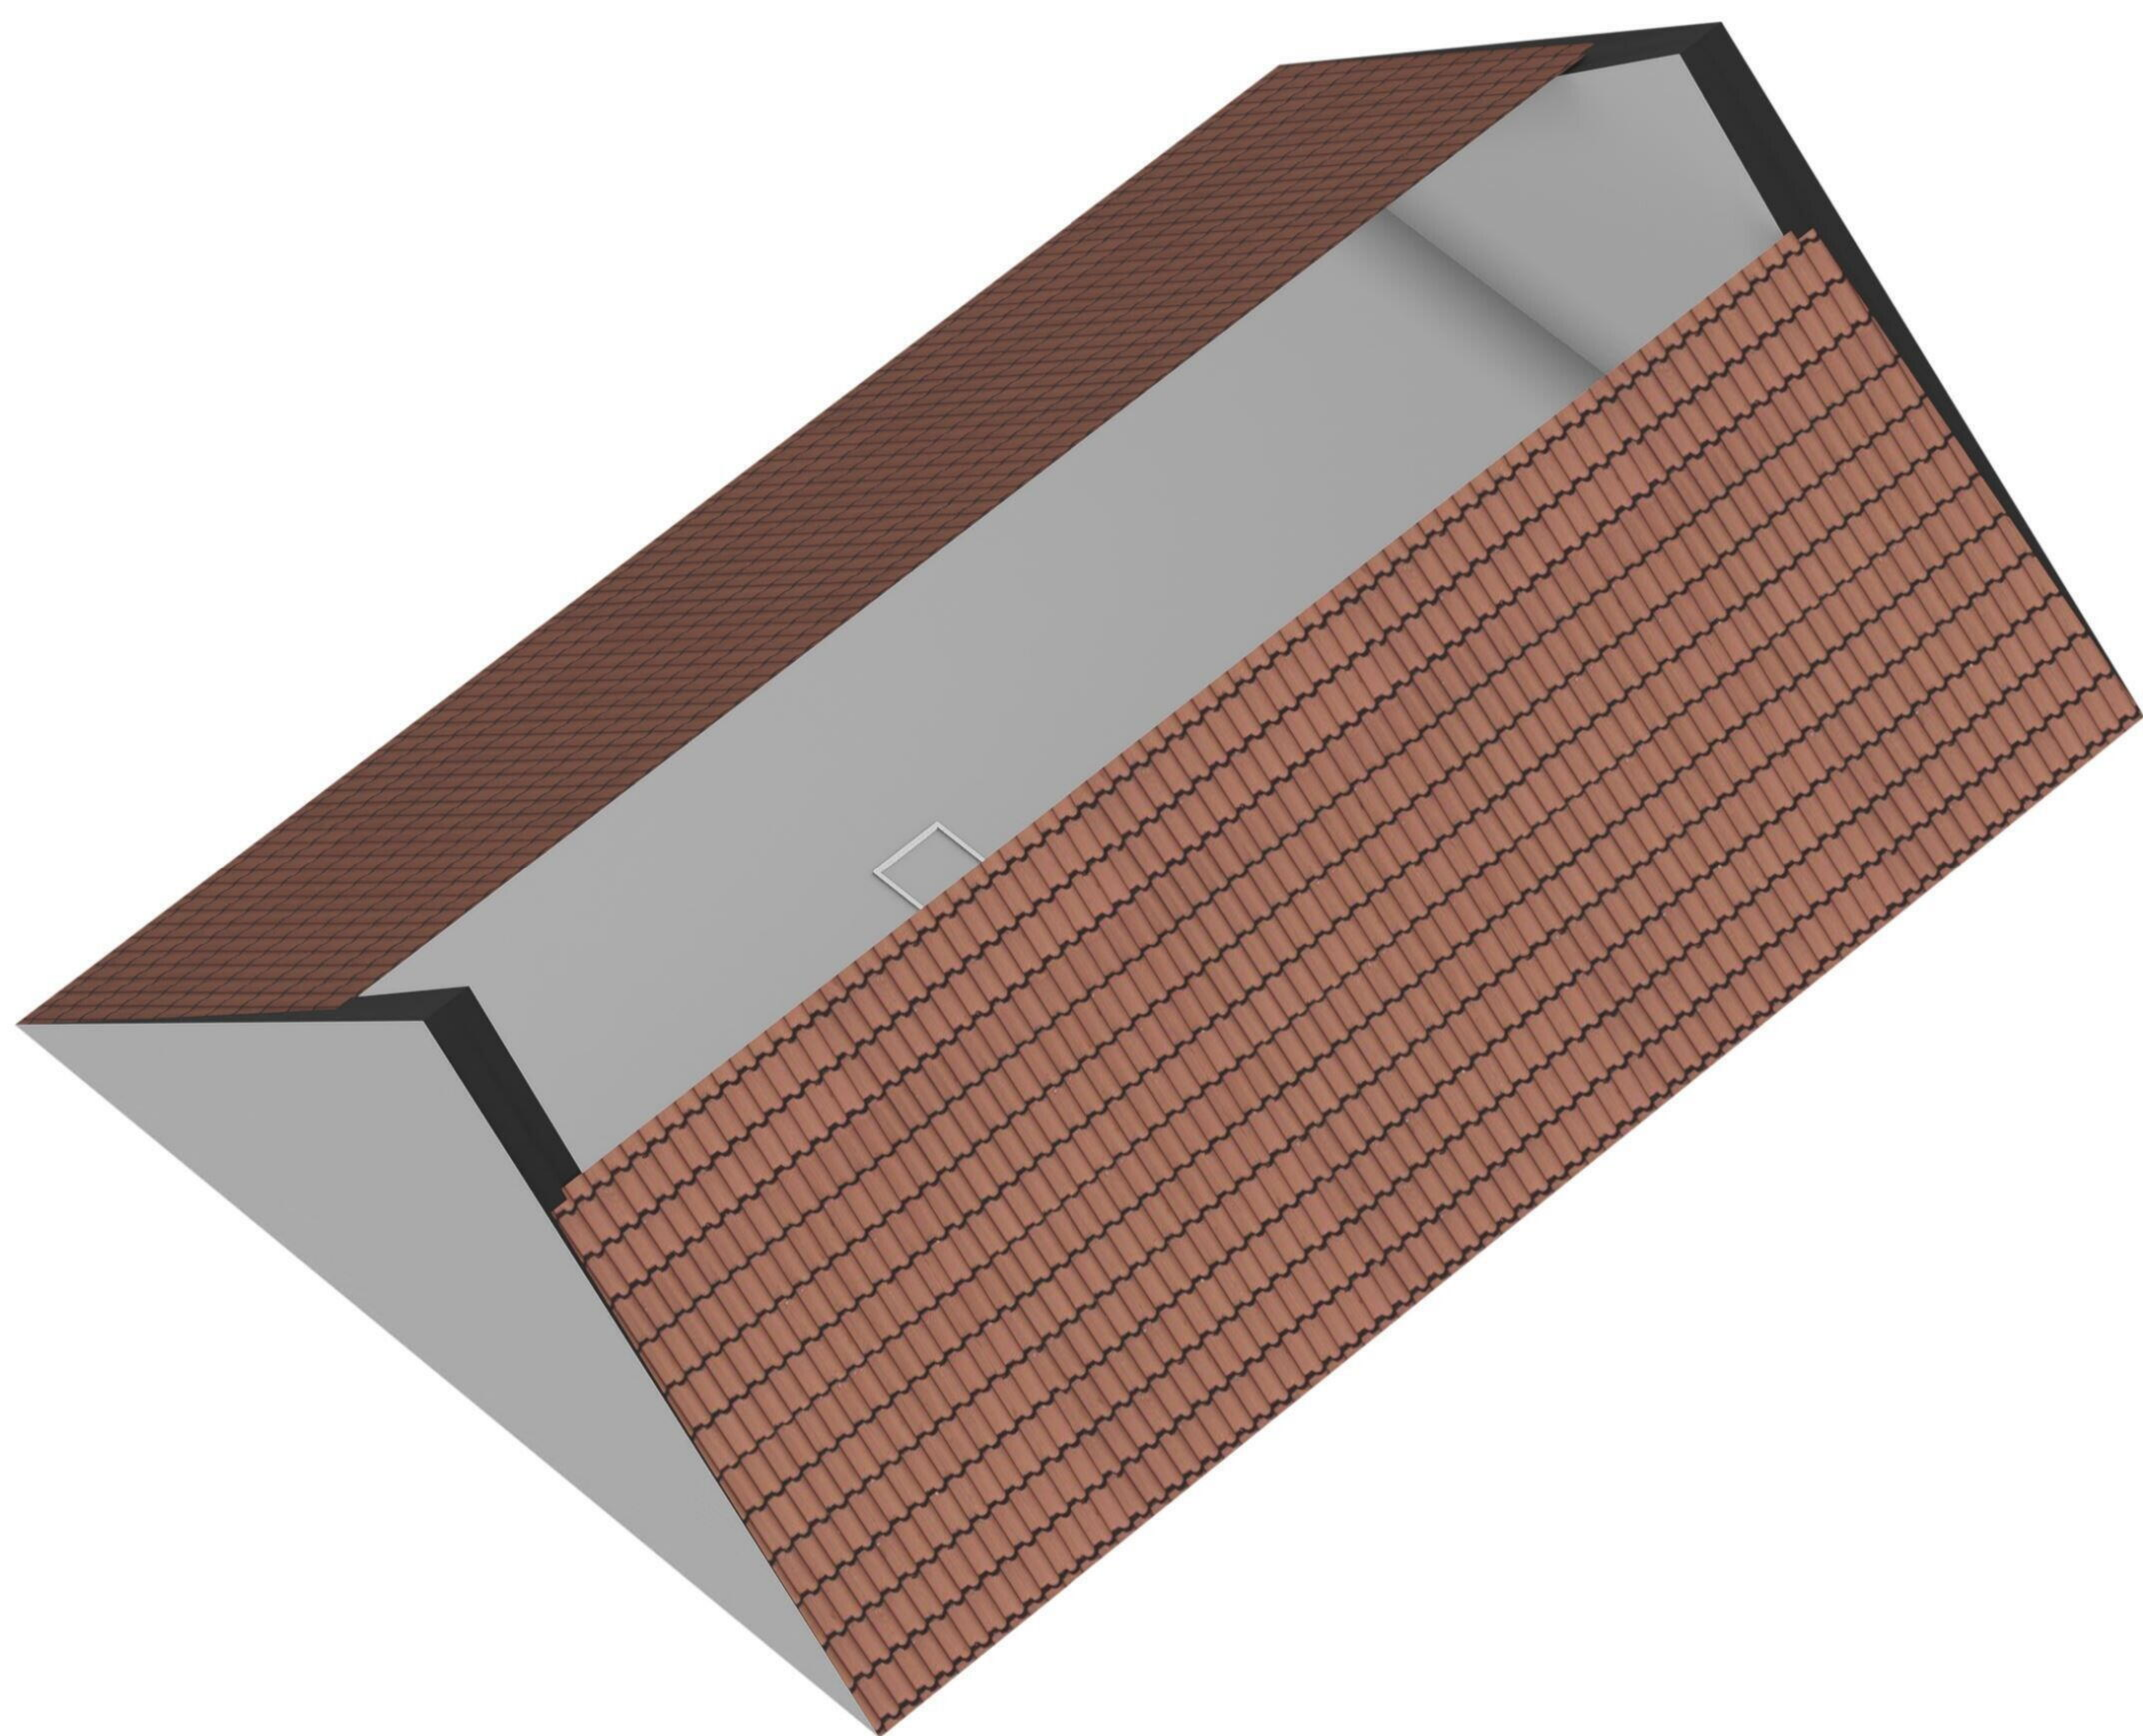

Aan de plattegronden kunnen geen rechten worden ontleend.
 www.proland.nl

Aan de plattegronden kunnen geen rechten worden ontleend.
www.proland.nl

8.23 m

5.45 m

1.52 m

Zolder
Nok H = 2.02 m

Aan de plattegronden kunnen geen rechten worden ontleend.
www.proland.nl