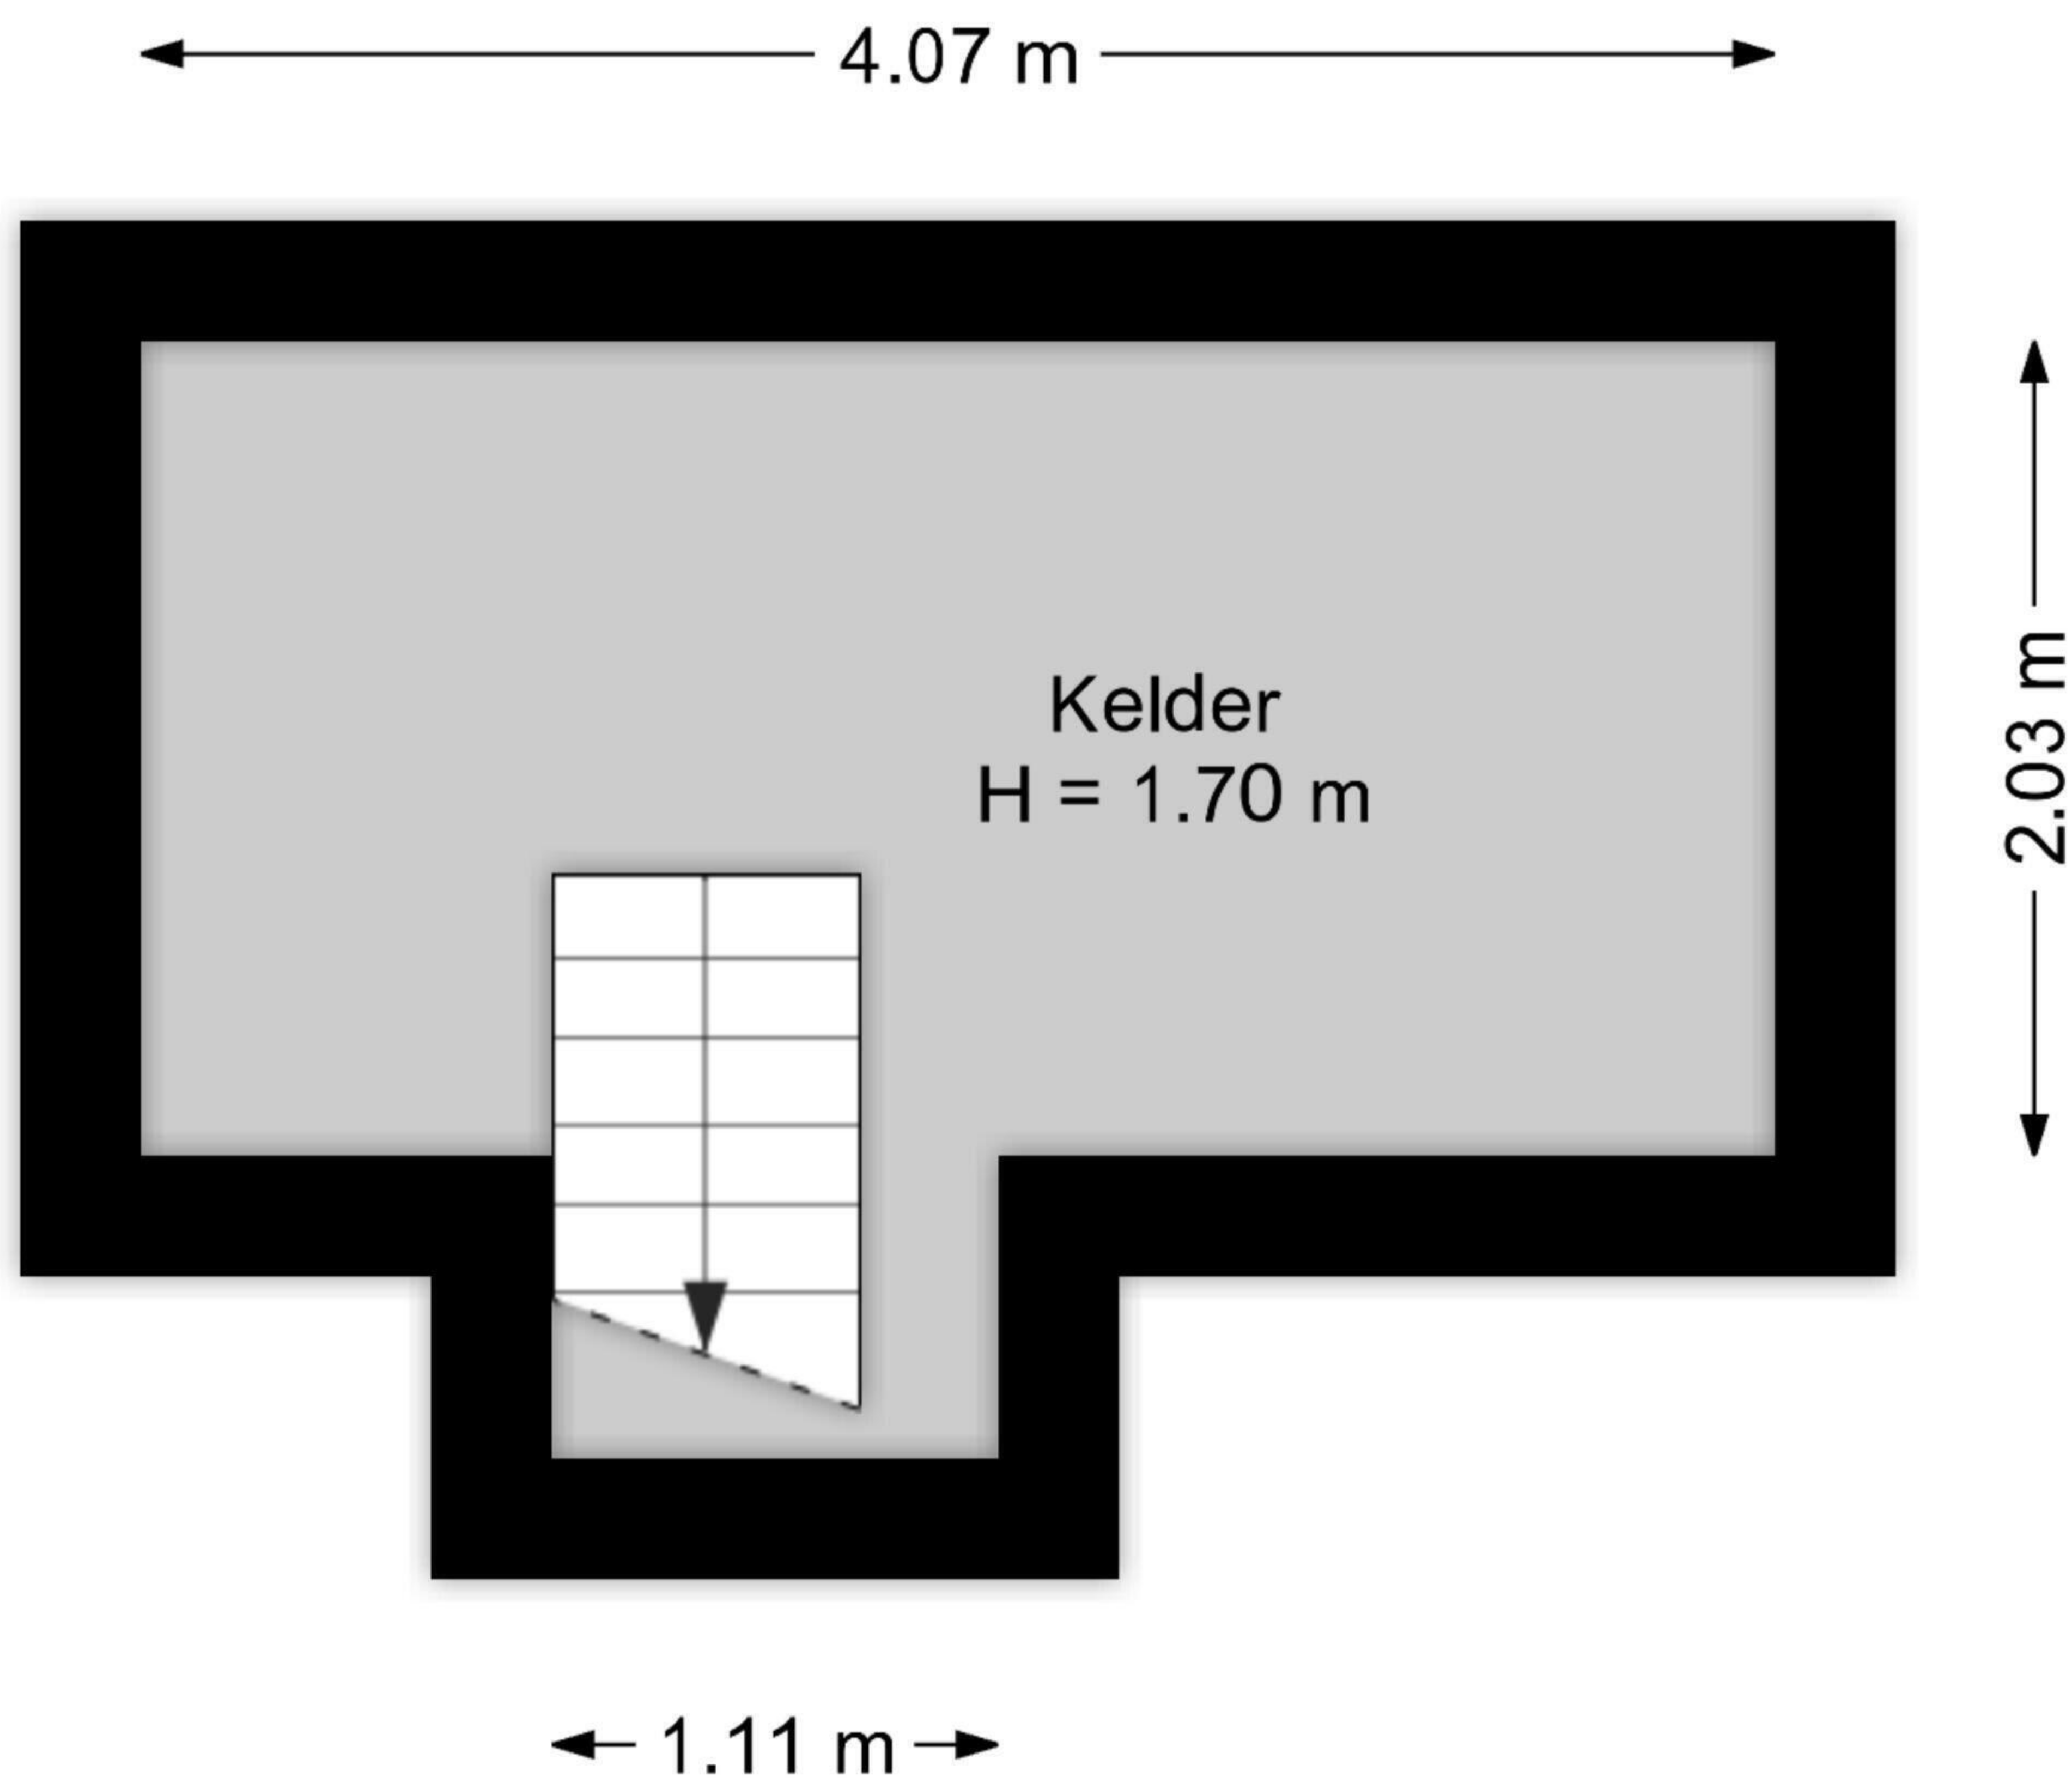

Aan de plattegronden kunnen geen rechten worden ontleend.
www.proland.nl