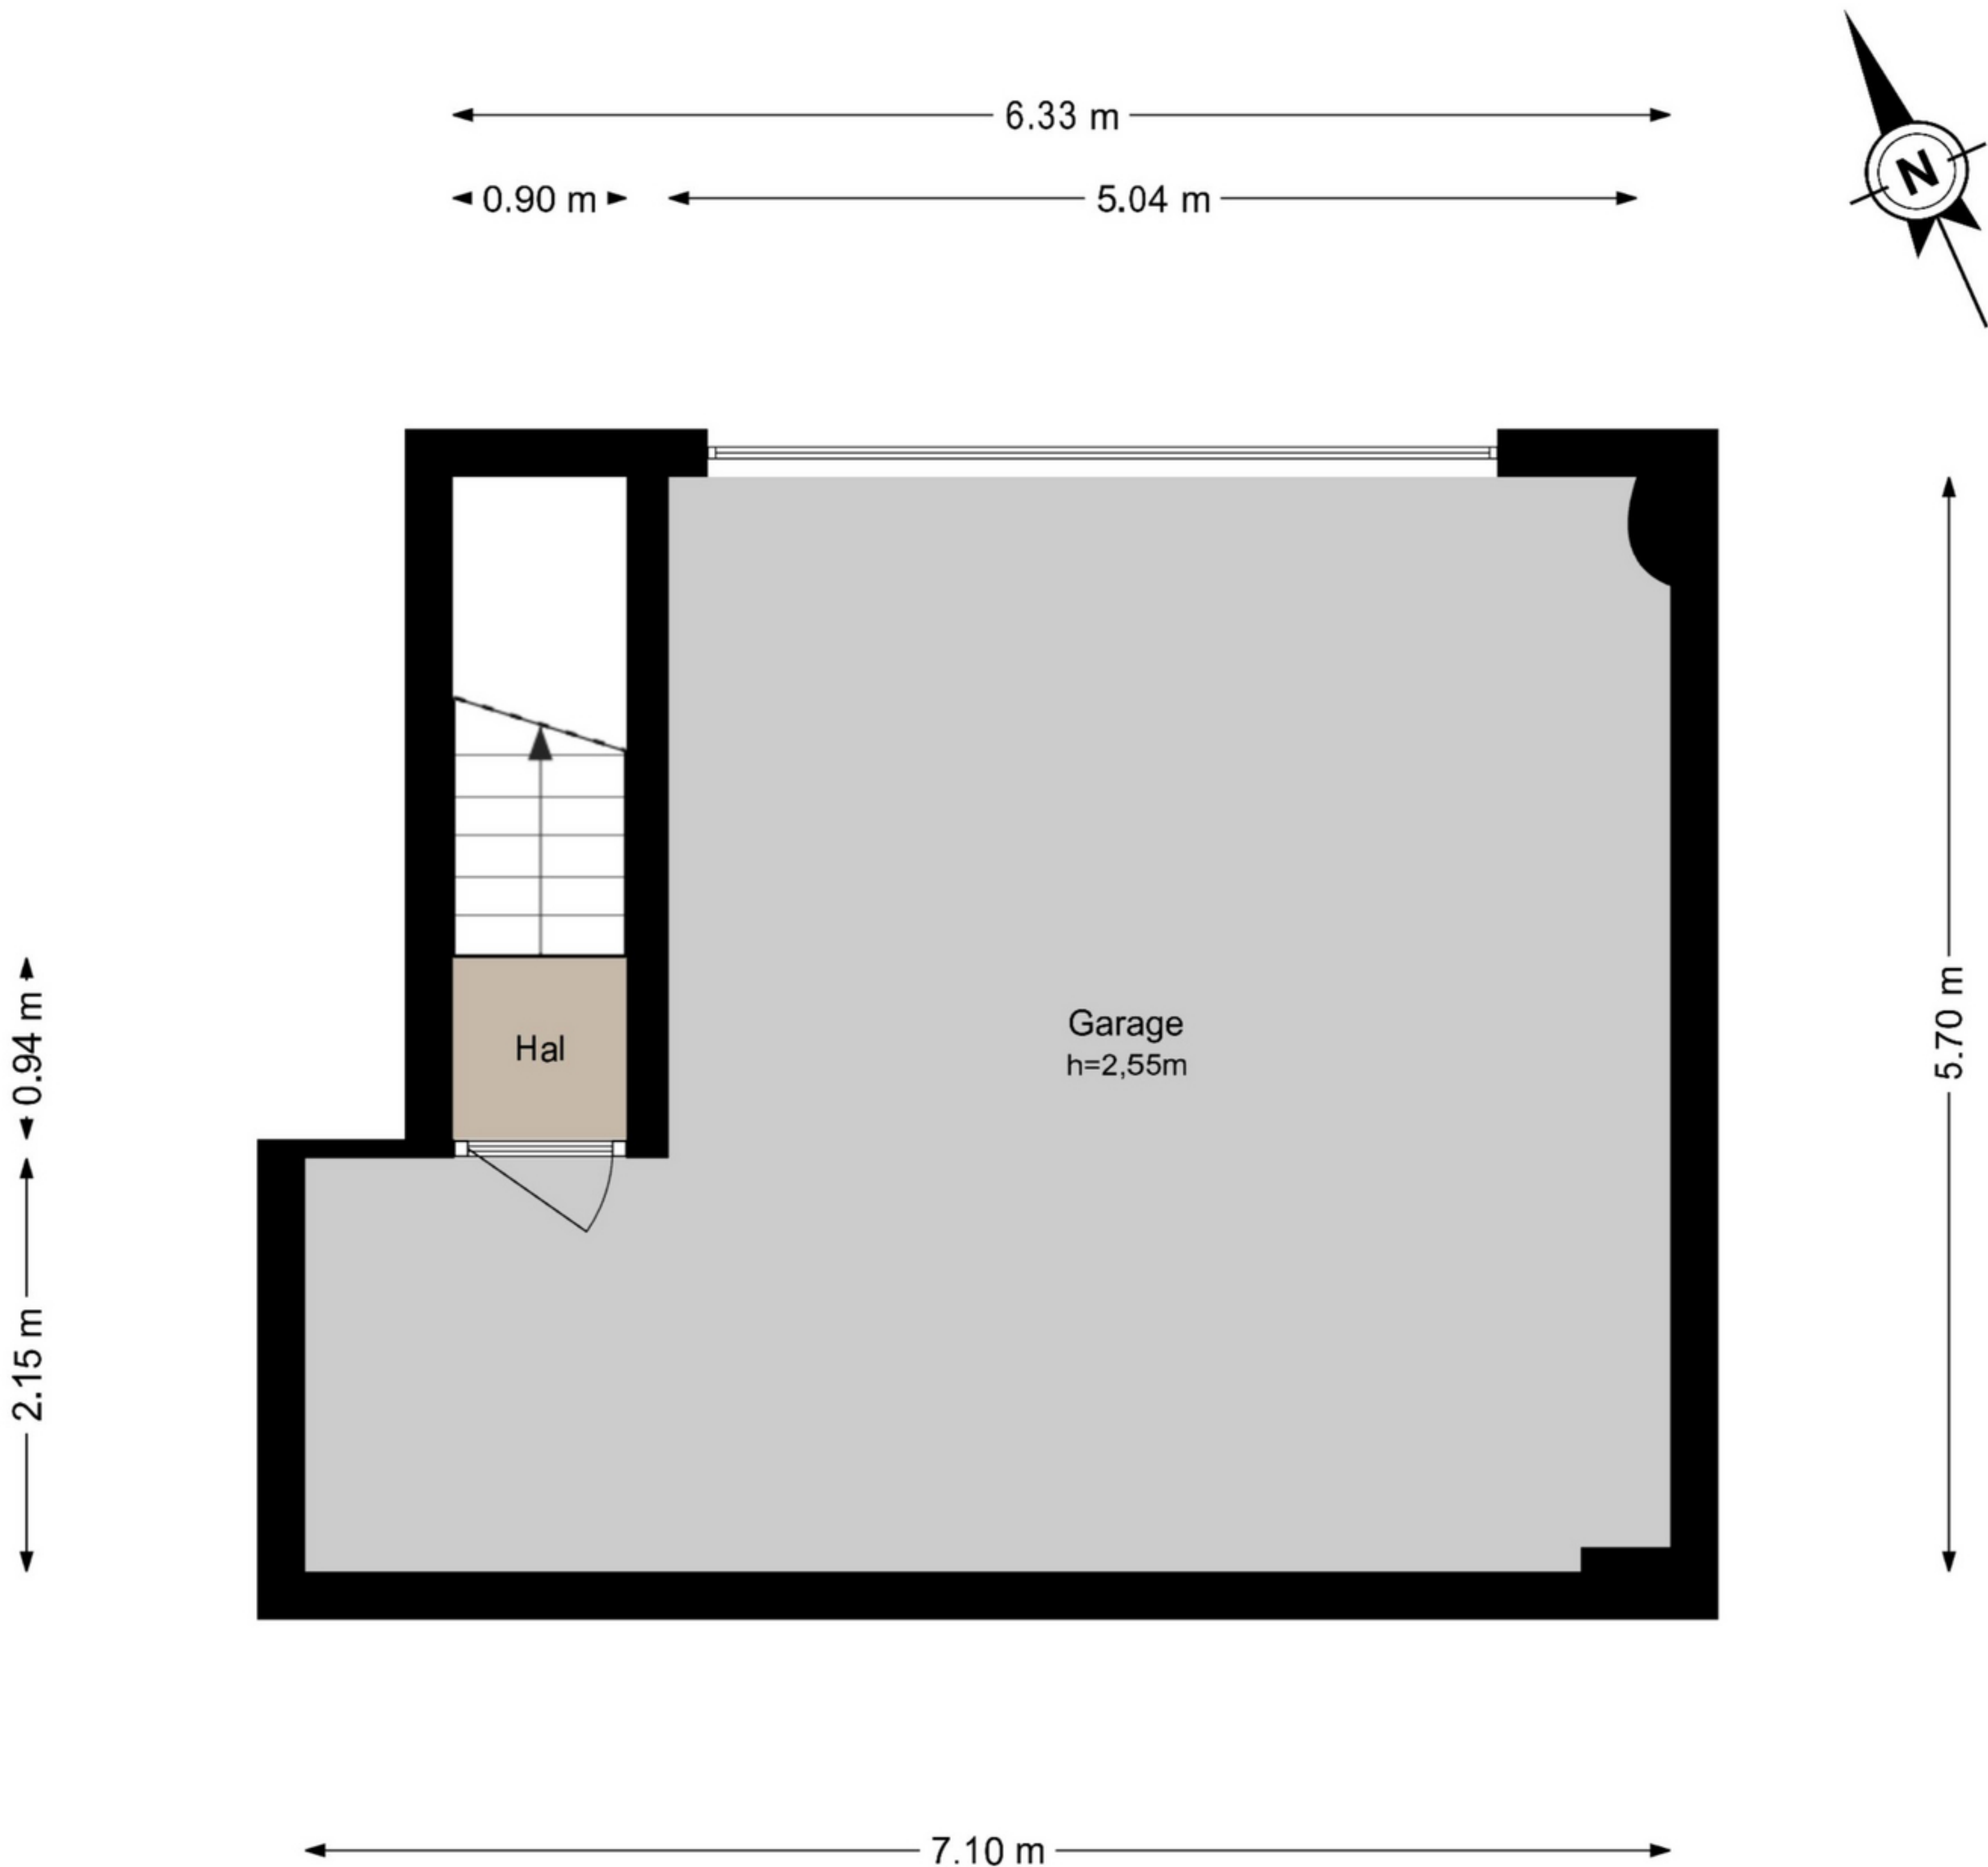

Burgemeester Rijnderslaan 636 - Amstelveen
Begane grond

Burgemeester Rijnderslaan 636 - Amstelveen Kelder

De plattegronden zijn geproduceerd voor promotionele doeleinden en ter indicatie.
Aan de plattegronden kunnen geen rechten worden ontleend.
© www.woningmedia.nl