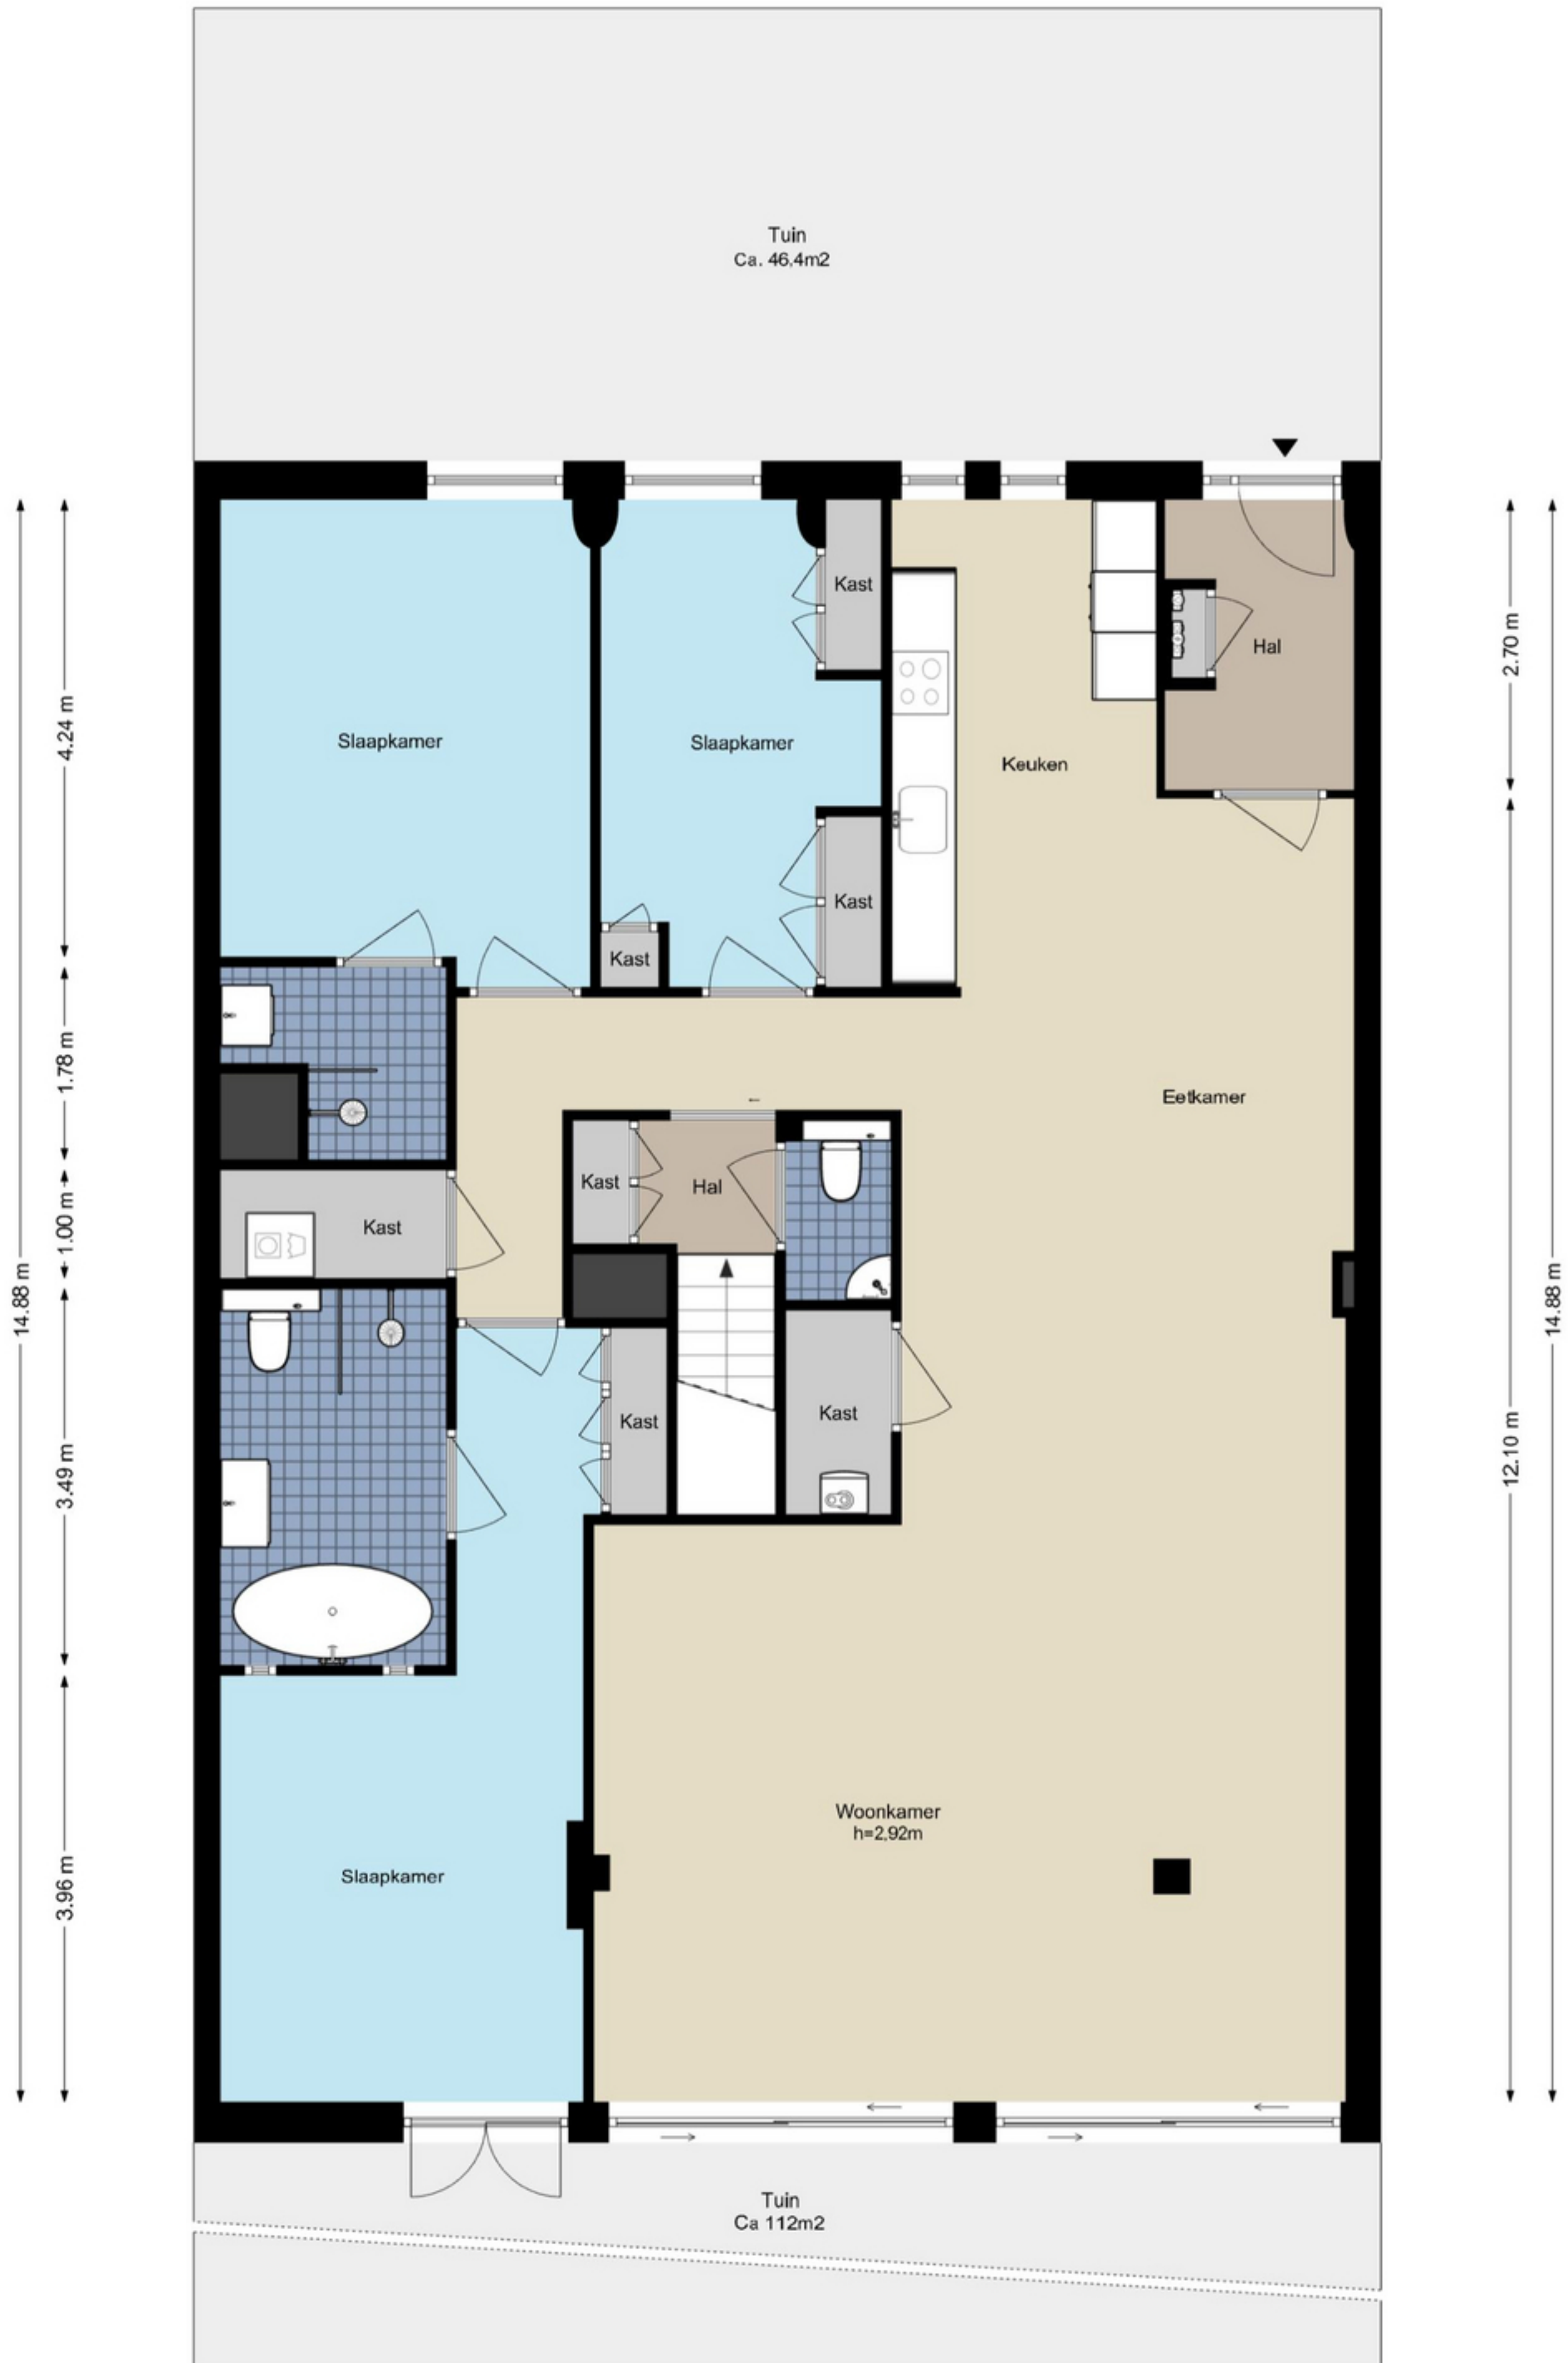

Burgemeester Rijnderslaan 636 - Amstelveen
Begane grond

Burgemeester Rijnderslaan 636 - Amstelveen Kelder

De plattegronden zijn geproduceerd voor promotionele doeleinden en ter indicatie.
Aan de plattegronden kunnen geen rechten worden ontleend.
© www.woningmedia.nl