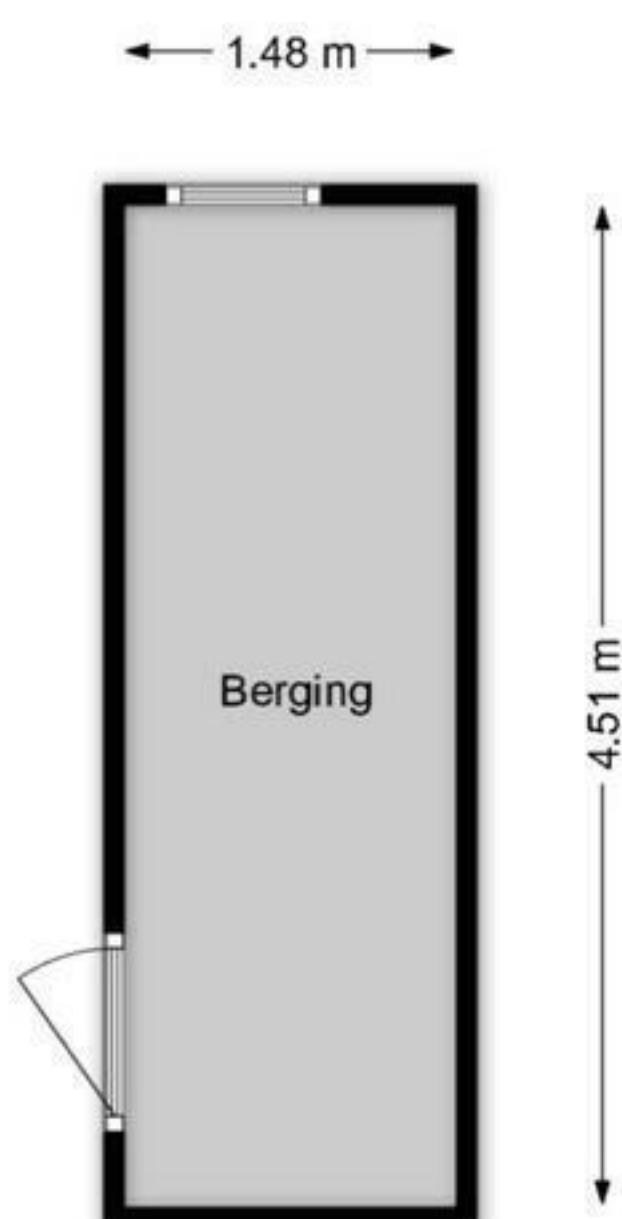

**Busken Huetlaan 66 Voorburg
2e Etage**

De plattegronden zijn geproduceerd voor promotionele doeleinden en ter indicatie.
Aan de plattegronden kunnen geen rechten worden ontleend.
www.woonkeur365.nl

**Busken Huetlaan 66 Voorburg
Berging**