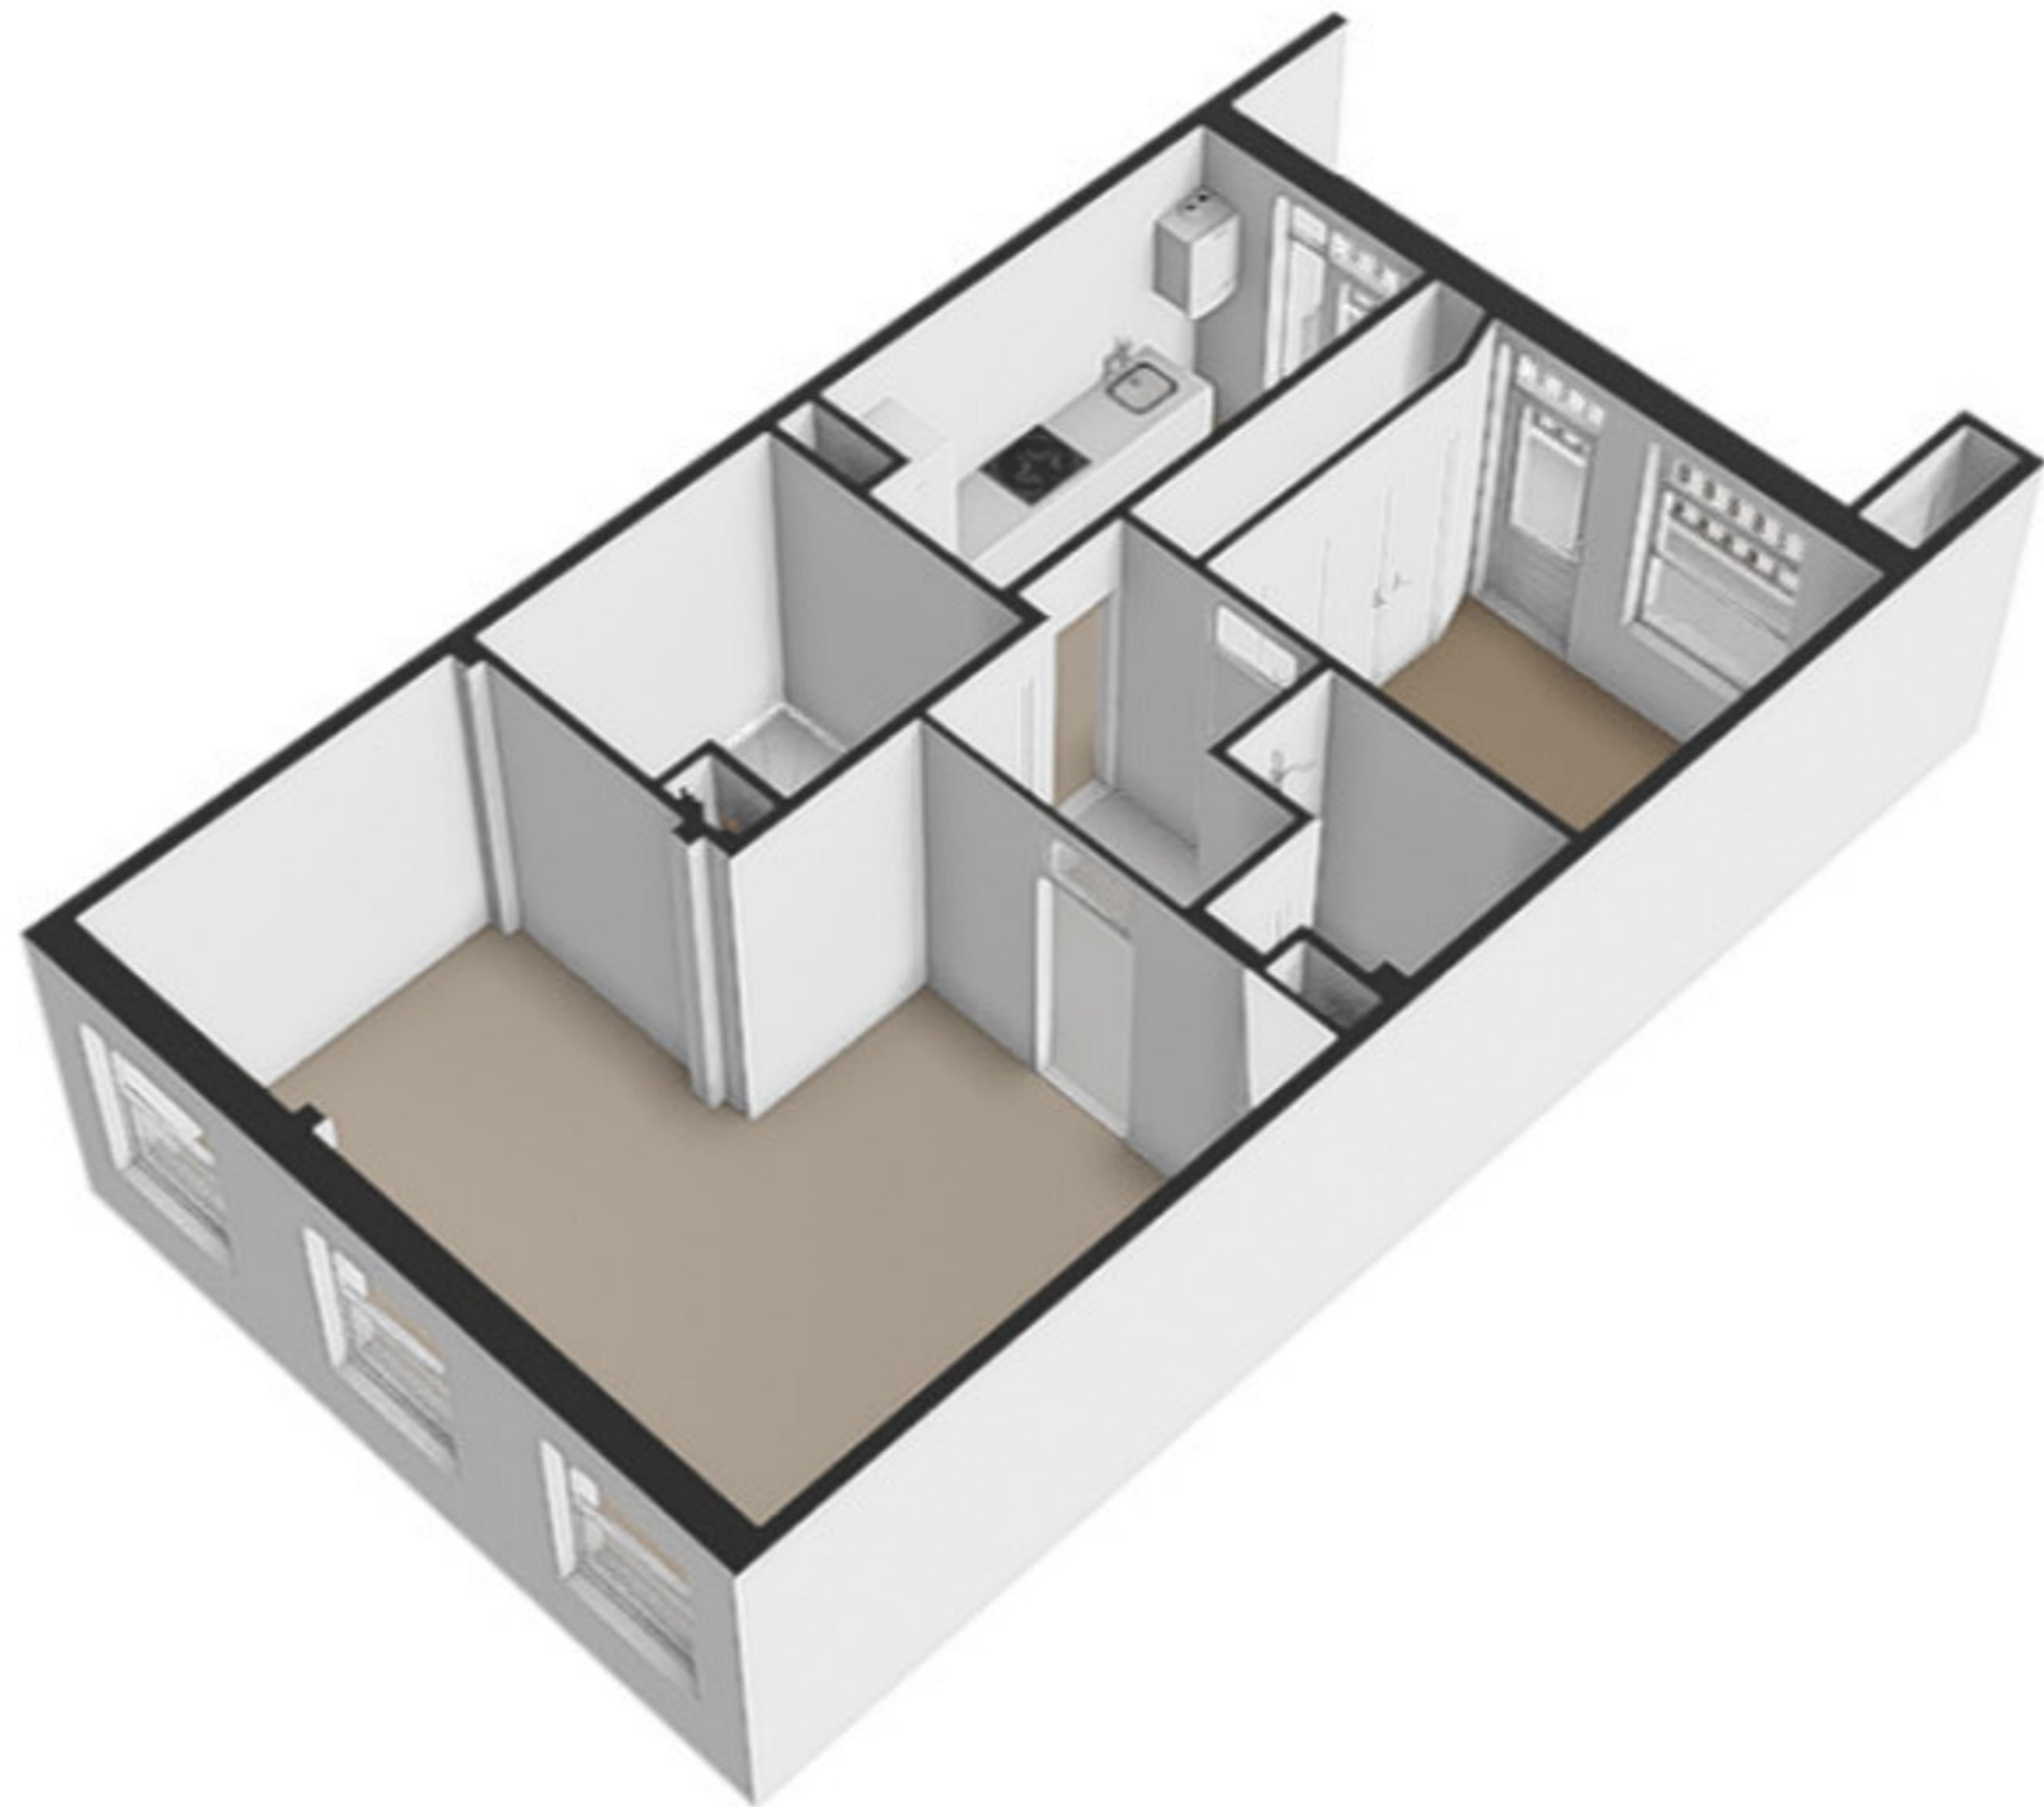

Cabralstraat 33-III - Amsterdam
Derde Verdieping

Cabralstraat 33-III - Amsterdam
Derde Verdieping

De plattegronden zijn geproduceerd voor promotionele doeleinden en ter indicatie.
Aan de plattegronden kunnen geen rechten worden ontleend
© www.beeldgarage.nl

Cabralstraat 33-III - Amsterdam
Derde Verdieping

1.99 m 3.68 m
5.79 m

GOOI
0.5 m²
BVO
0.9 m²

3.93 m
2.44 m
2.99 m

2.89 m
1.88 m
4.53 m

BVO
55.8 m²

5.79 m
2.27 m 3.40 m