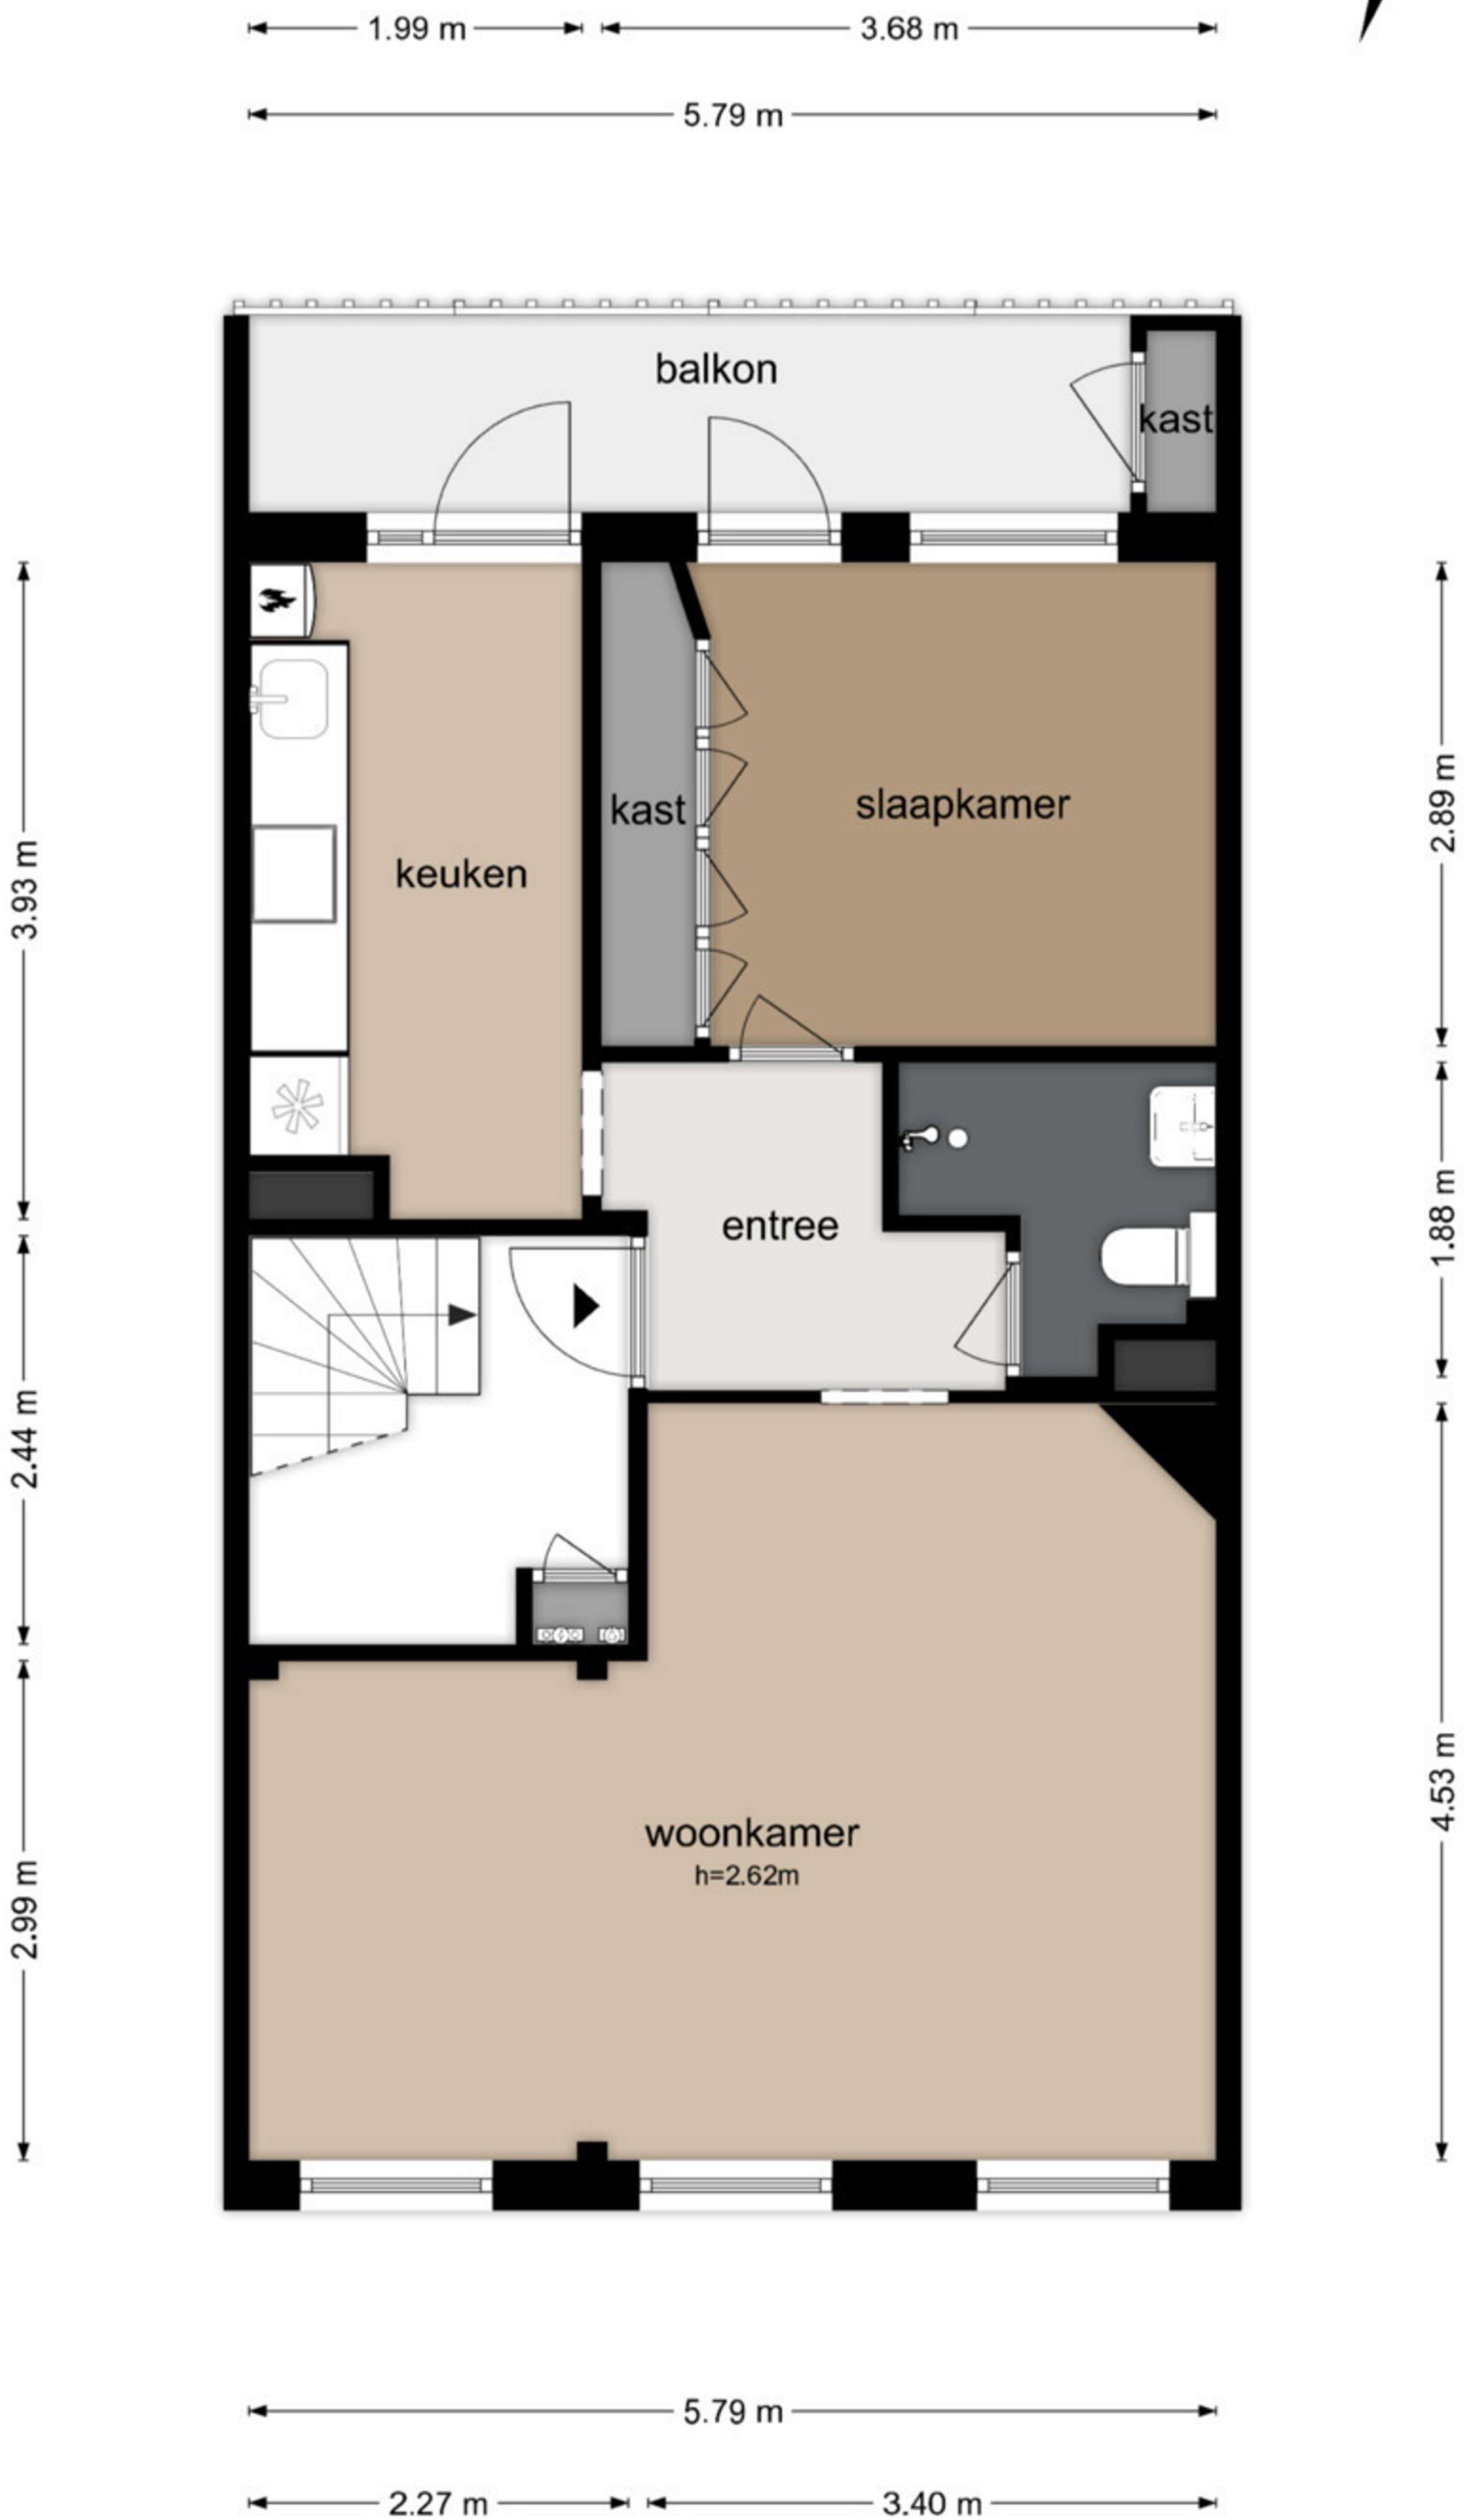

Cabralstraat 33-III - Amsterdam
Derde Verdieping

Cabralstraat 33-III - Amsterdam
Derde Verdieping

De plattegronden zijn geproduceerd voor promotionele doeleinden en ter indicatie.
Aan de plattegronden kunnen geen rechten worden ontleend
© www.beeldgarage.nl

Cabralstraat 33-III - Amsterdam
Derde Verdieping

1.99 m 3.68 m
5.79 m

GOOI
0.5 m²
BVO
0.9 m²

3.93 m
2.44 m
2.99 m

2.89 m
1.88 m
4.53 m

BVO
55.8 m²

5.79 m
2.27 m 3.40 m