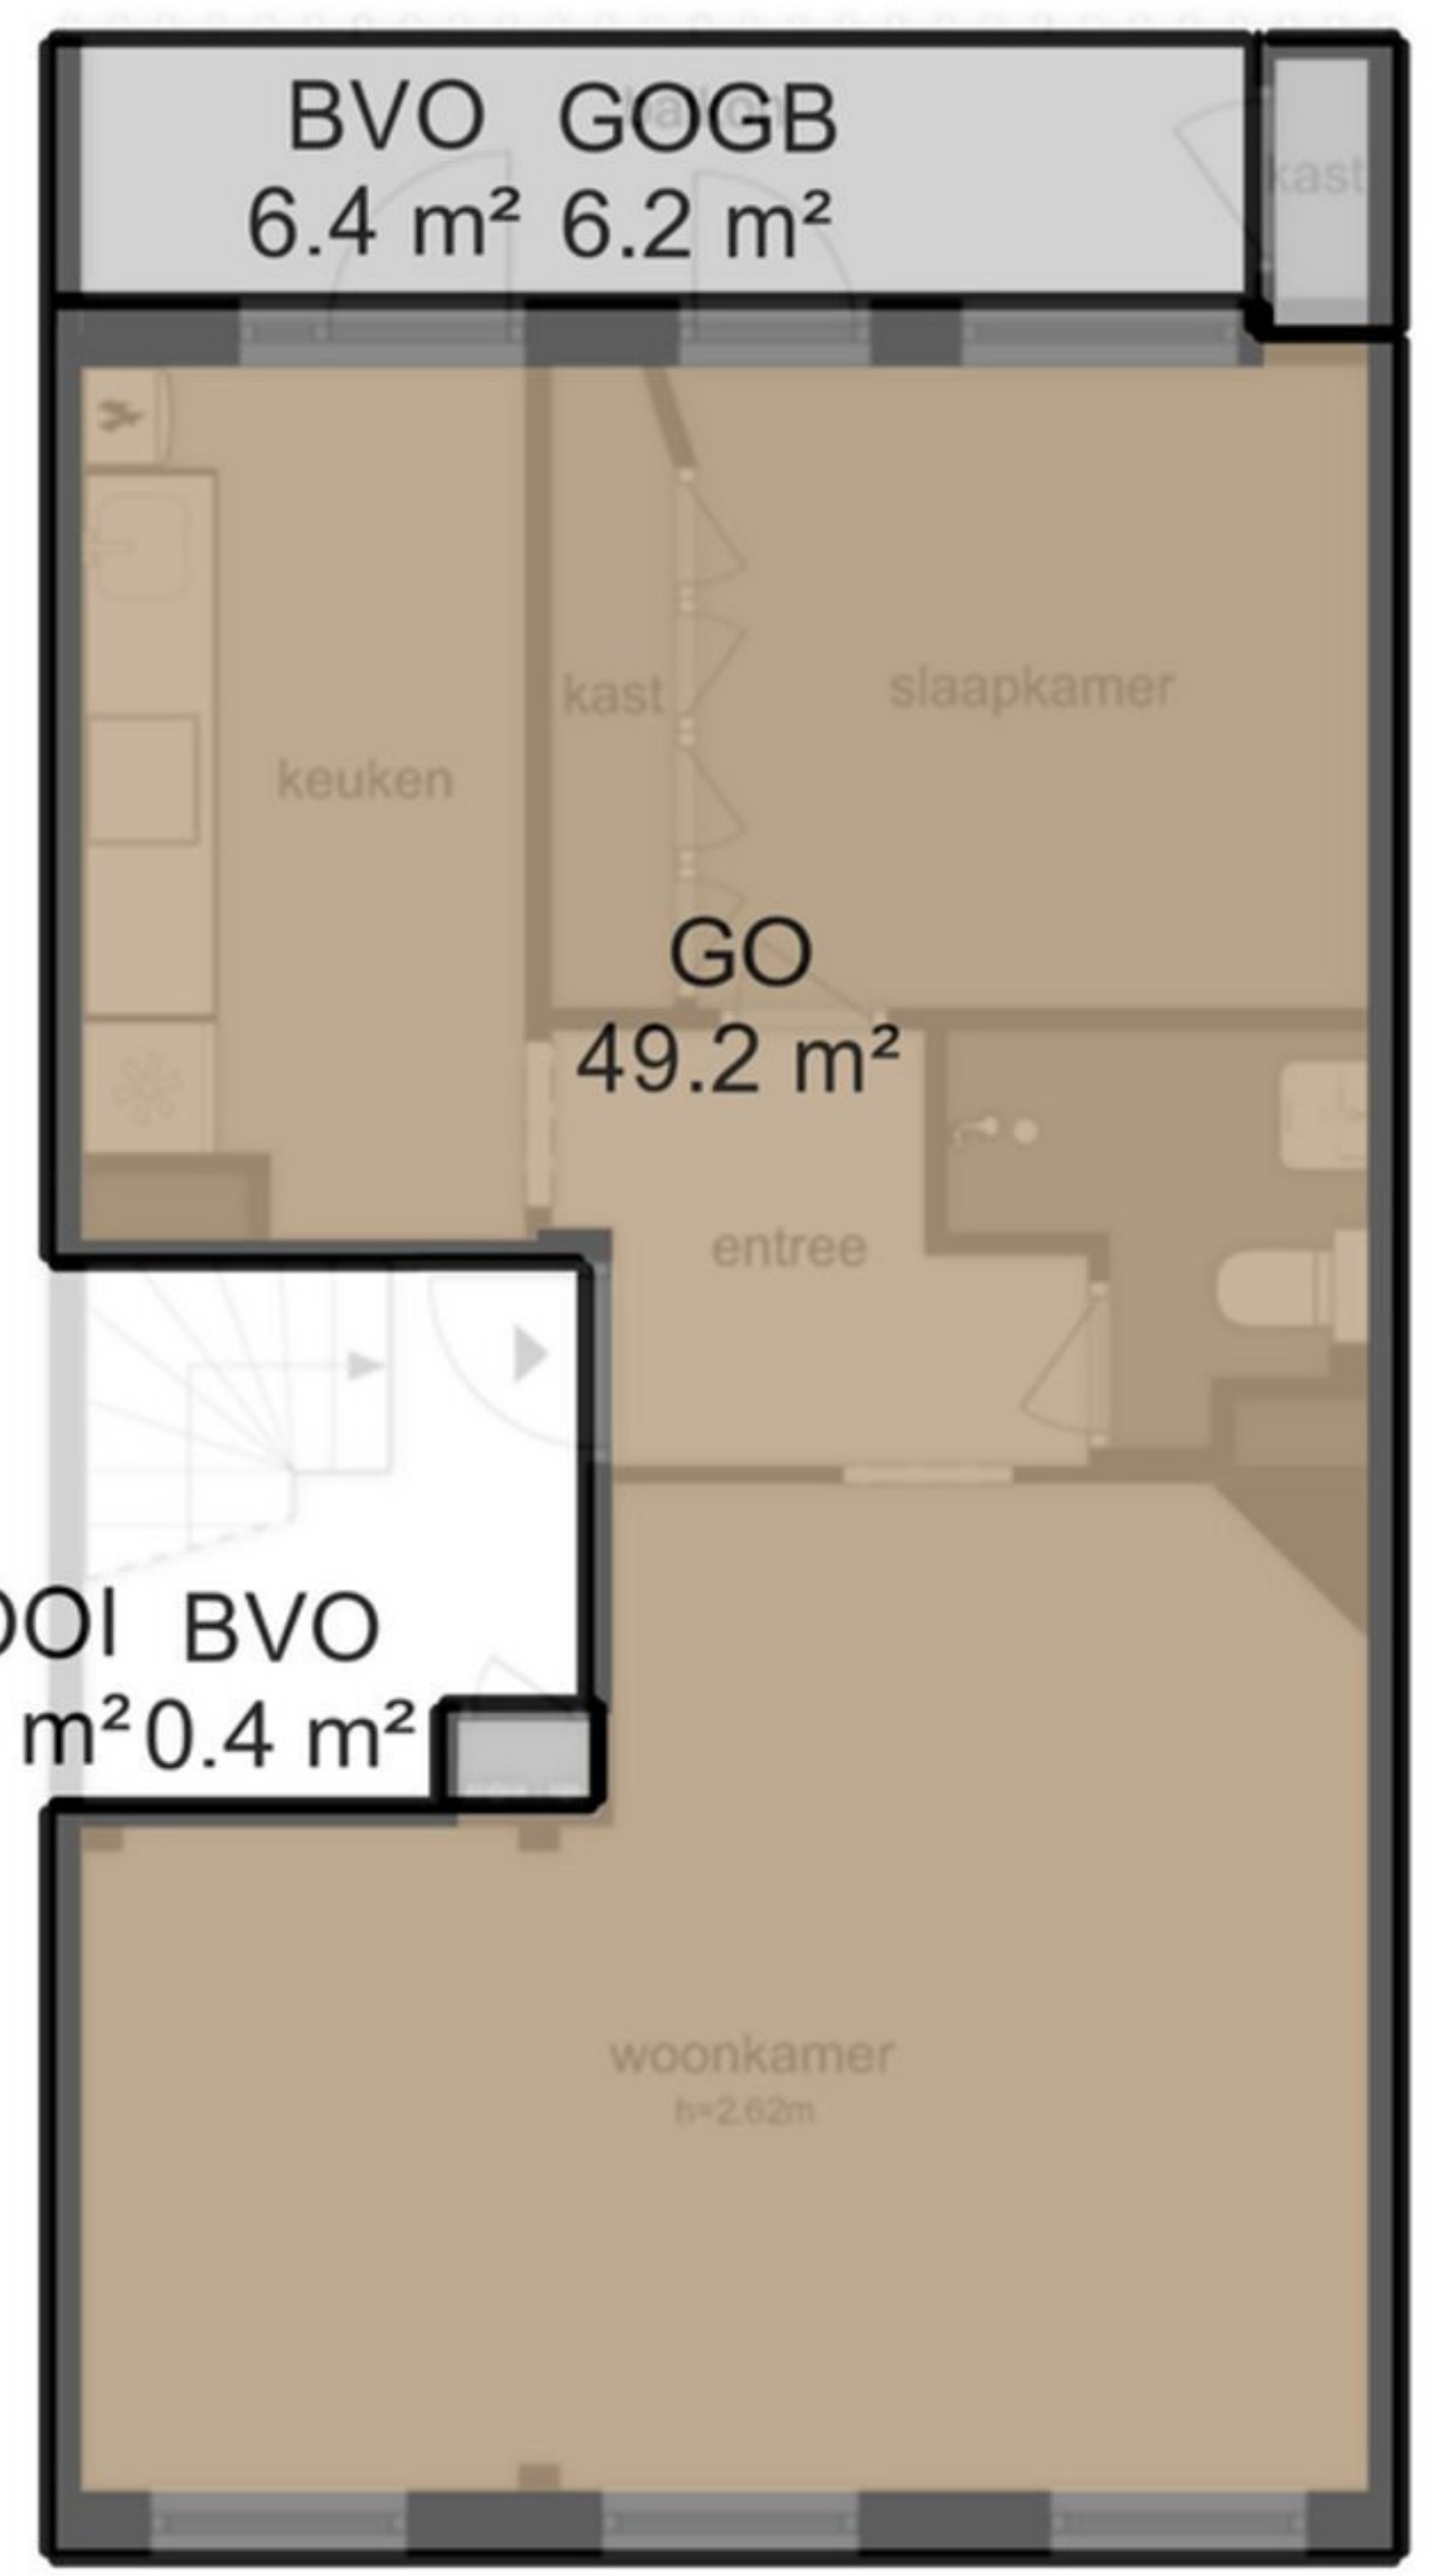

Cabralstraat 33-III - Amsterdam
Derde Verdieping

Cabralstraat 33-III - Amsterdam
Derde Verdieping

De plattegronden zijn geproduceerd voor promotionele doeleinden en ter indicatie.
Aan de plattegronden kunnen geen rechten worden ontleend
© www.beeldgarage.nl

Cabralstraat 33-III - Amsterdam
Derde Verdieping

1.99 m 3.68 m
5.79 m

GOOI
0.5 m²
BVO
0.9 m²

3.93 m
2.44 m
2.99 m

2.89 m
1.88 m
4.53 m

BVO
55.8 m²

5.79 m
2.27 m 3.40 m