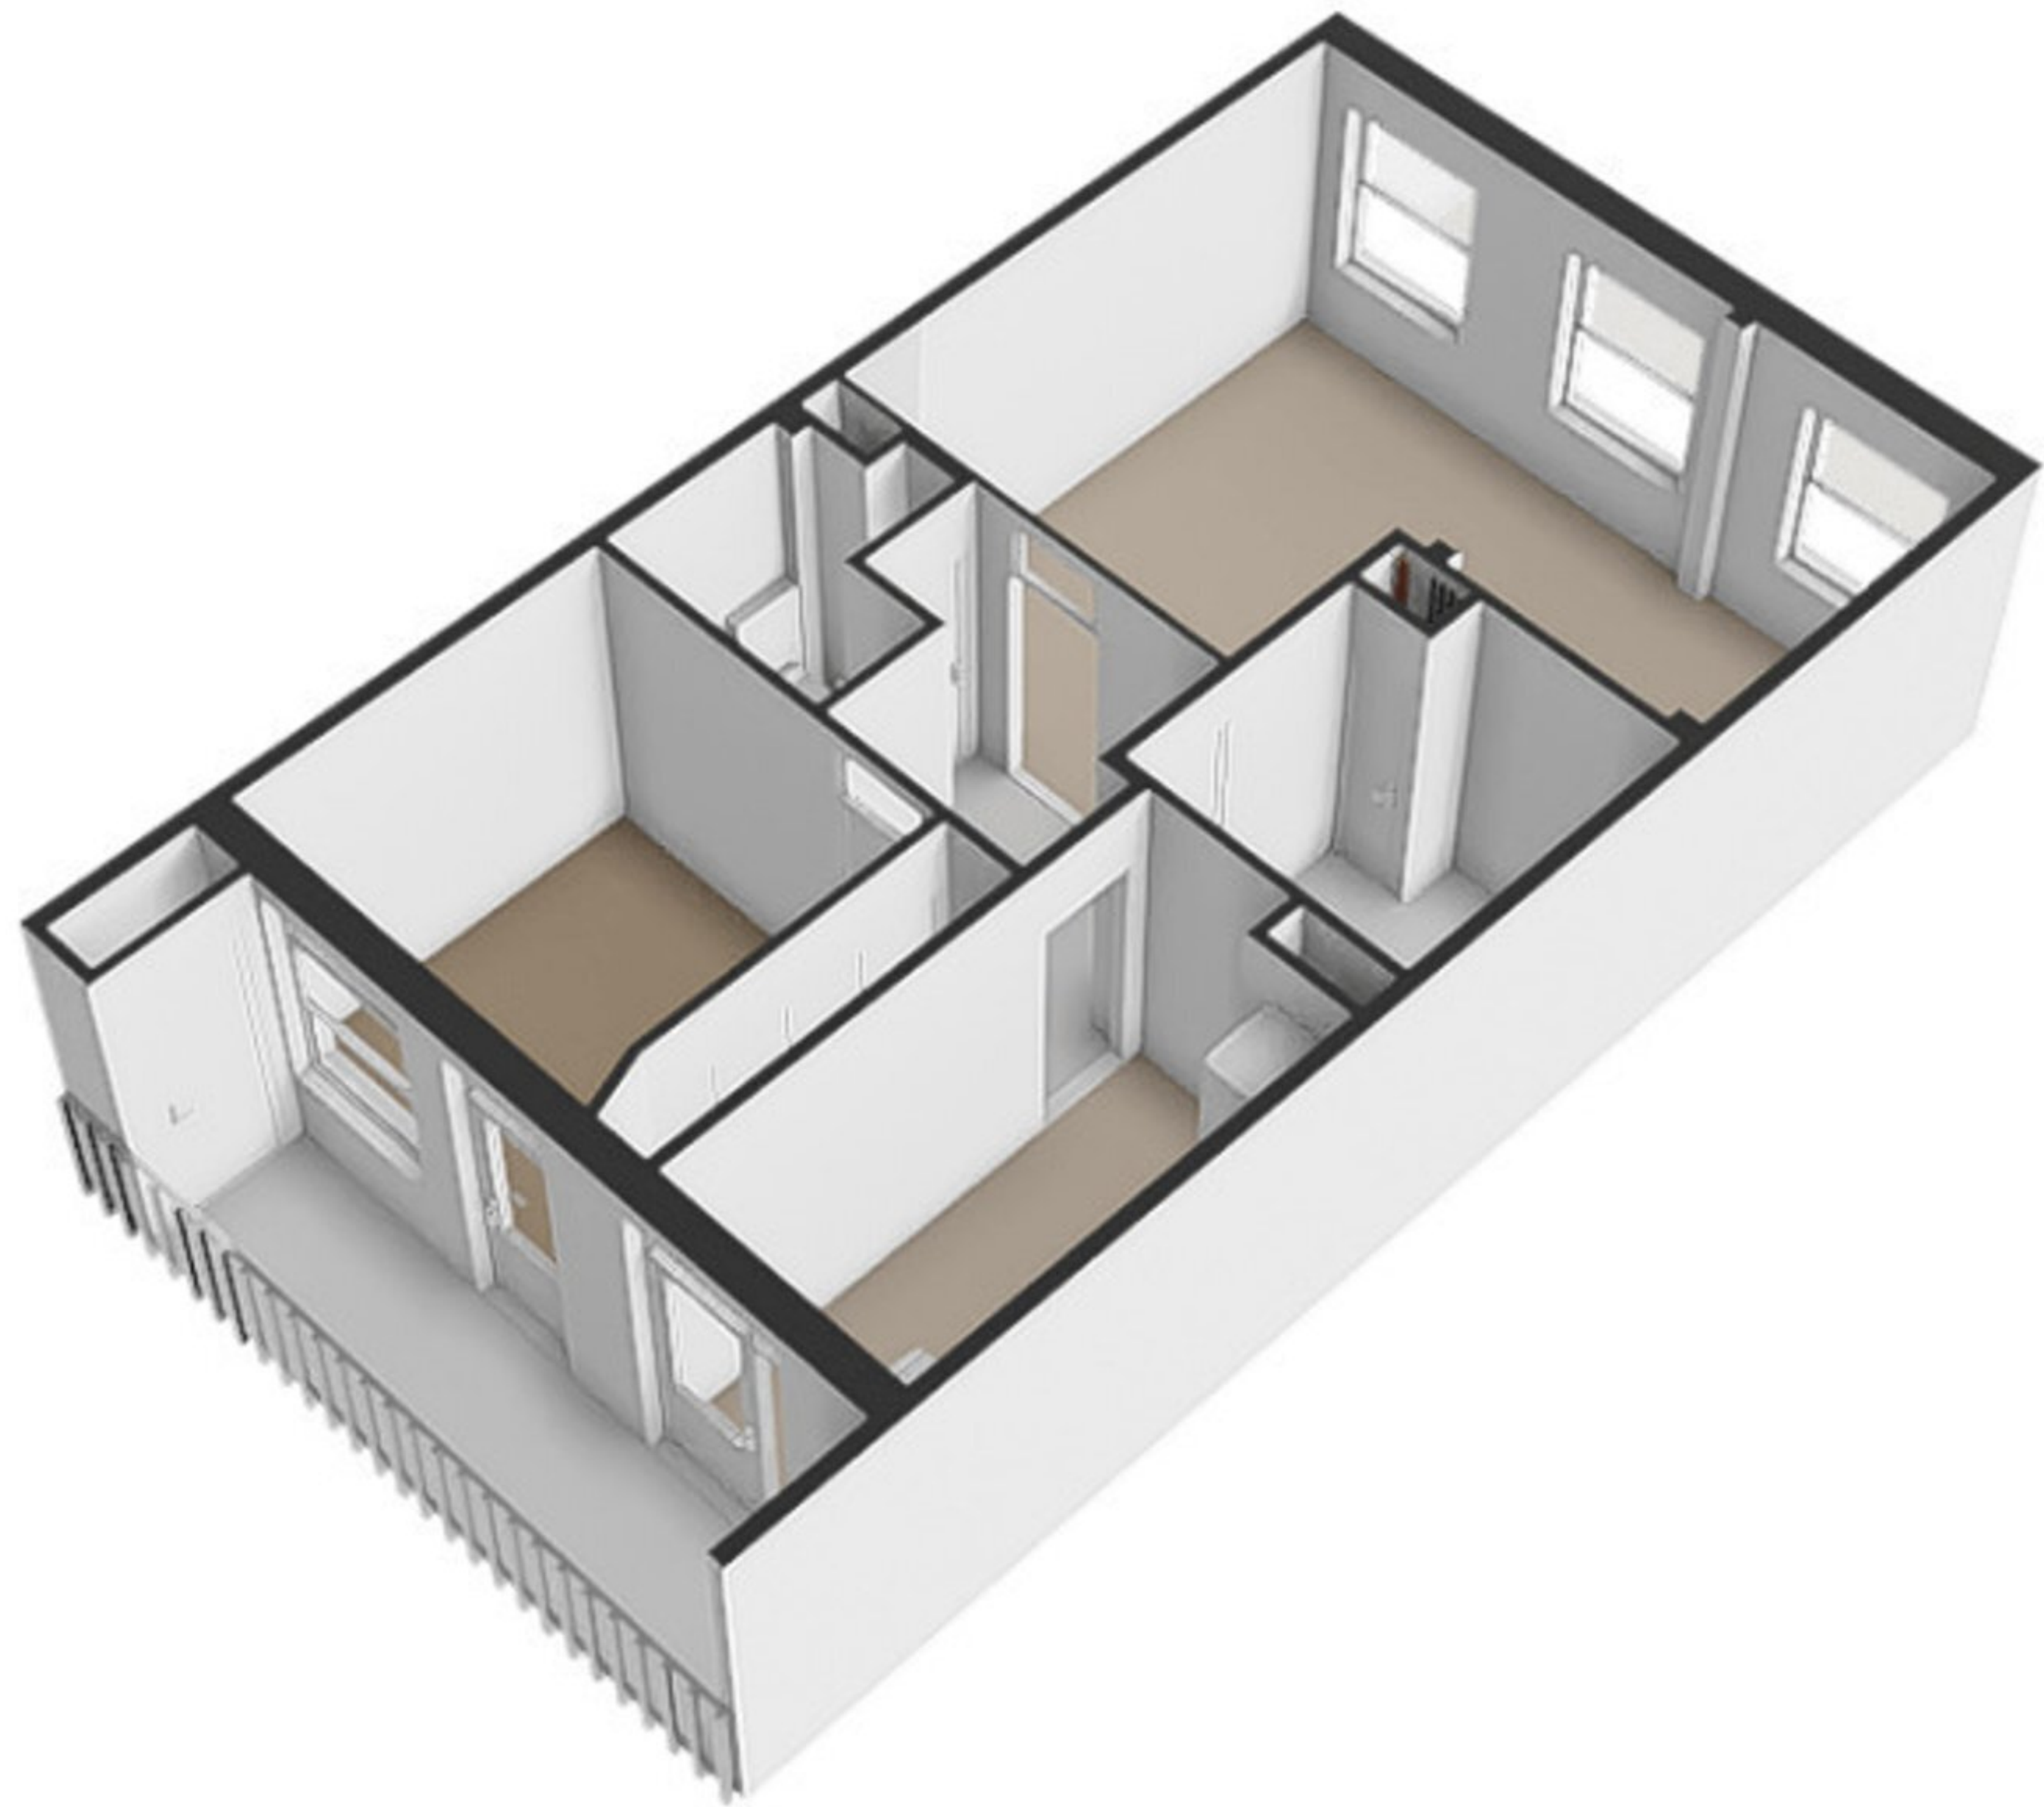

Cabralstraat 33-III - Amsterdam
Derde Verdieping

Cabralstraat 33-III - Amsterdam
Derde Verdieping

De plattegronden zijn geproduceerd voor promotionele doeleinden en ter indicatie.
Aan de plattegronden kunnen geen rechten worden ontleend
© www.beeldgarage.nl

Cabralstraat 33-III - Amsterdam
Derde Verdieping

1.99 m 3.68 m
5.79 m

GOOI
0.5 m²
BVO
0.9 m²

3.93 m
2.44 m
2.99 m

2.89 m
1.88 m
4.53 m

BVO
55.8 m²

5.79 m
2.27 m 3.40 m