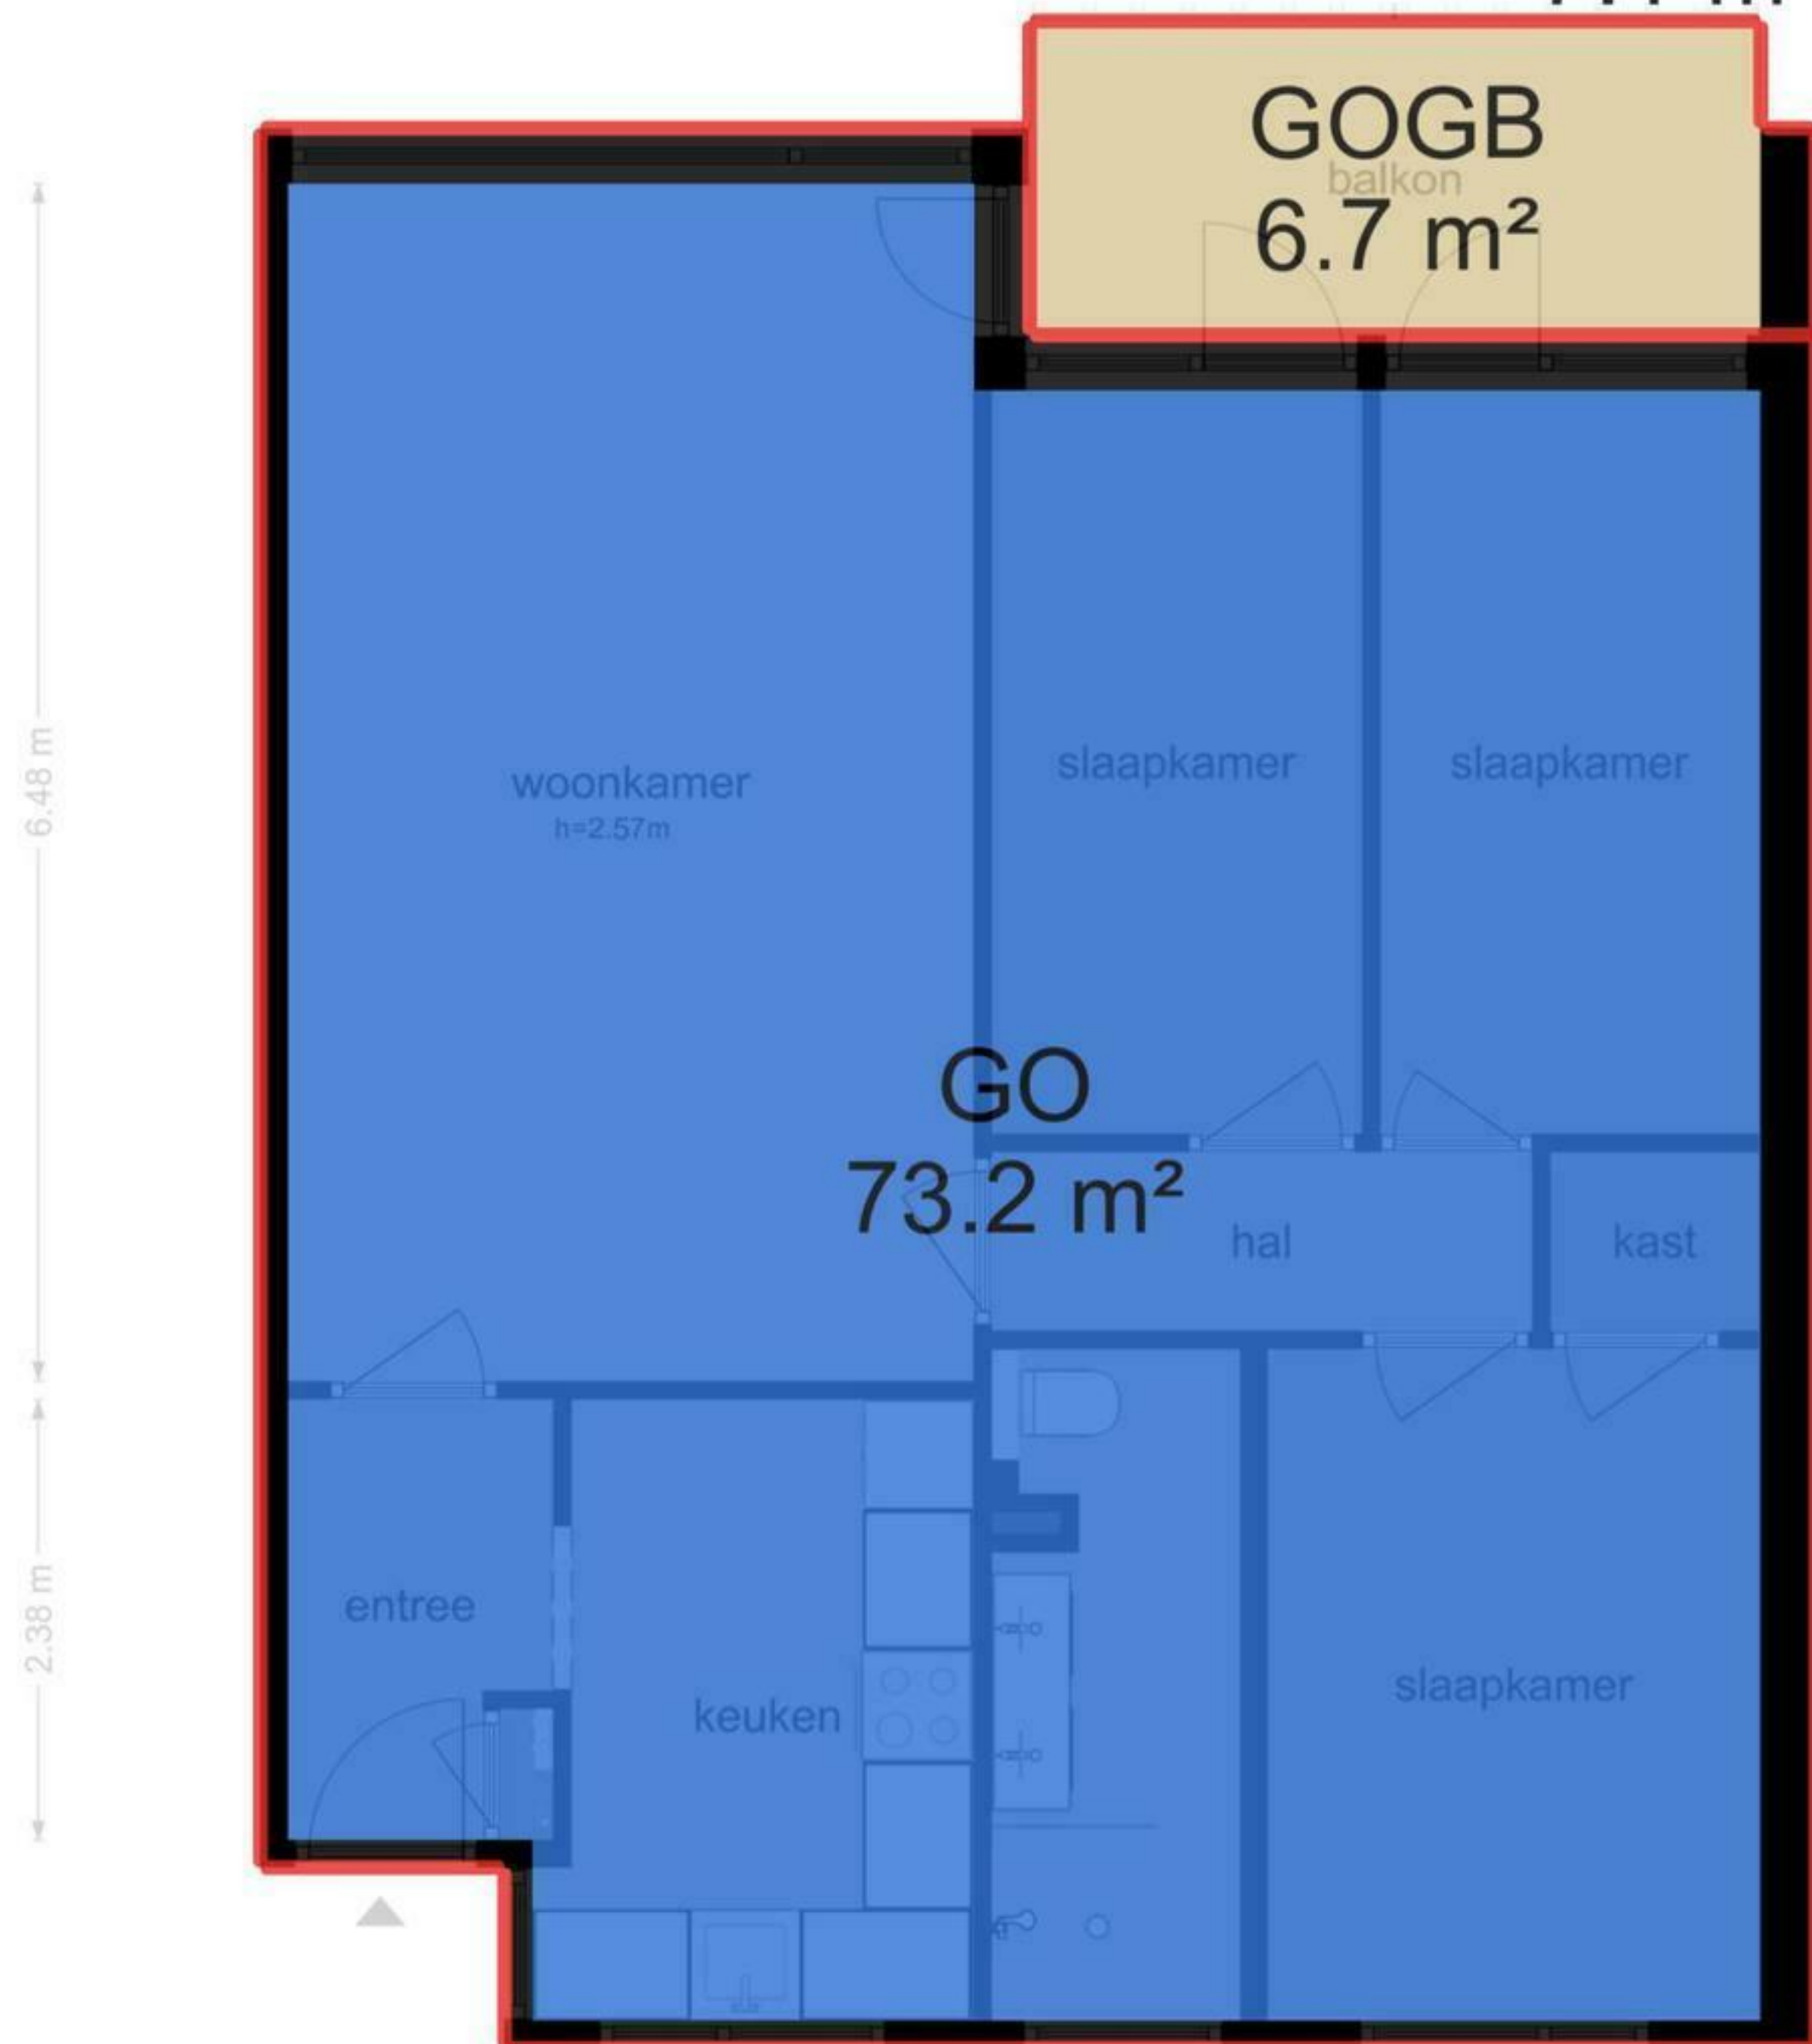

Camera Obscuralaan 304 - Amstelveen Tweede Verdieping

De plattegronden zijn geproduceerd voor promotionele doeleinden en ter indicatie.
Aan de plattegronden kunnen geen rechten worden ontleend
© www.objectenco.nl

schaal controle

BVO
7.1 m²

GOGB
balkon
6.7 m²

GO
73.2 m²

BVO
81.5 m²

BVO
9.9 m²

Camera Obscuralaan 304 - Amstelveen Berging

De plattegronden zijn geproduceerd voor promotionele doeleinden en ter indicatie.
Aan de plattegronden kunnen geen rechten worden ontleend
© www.objectenco.nl