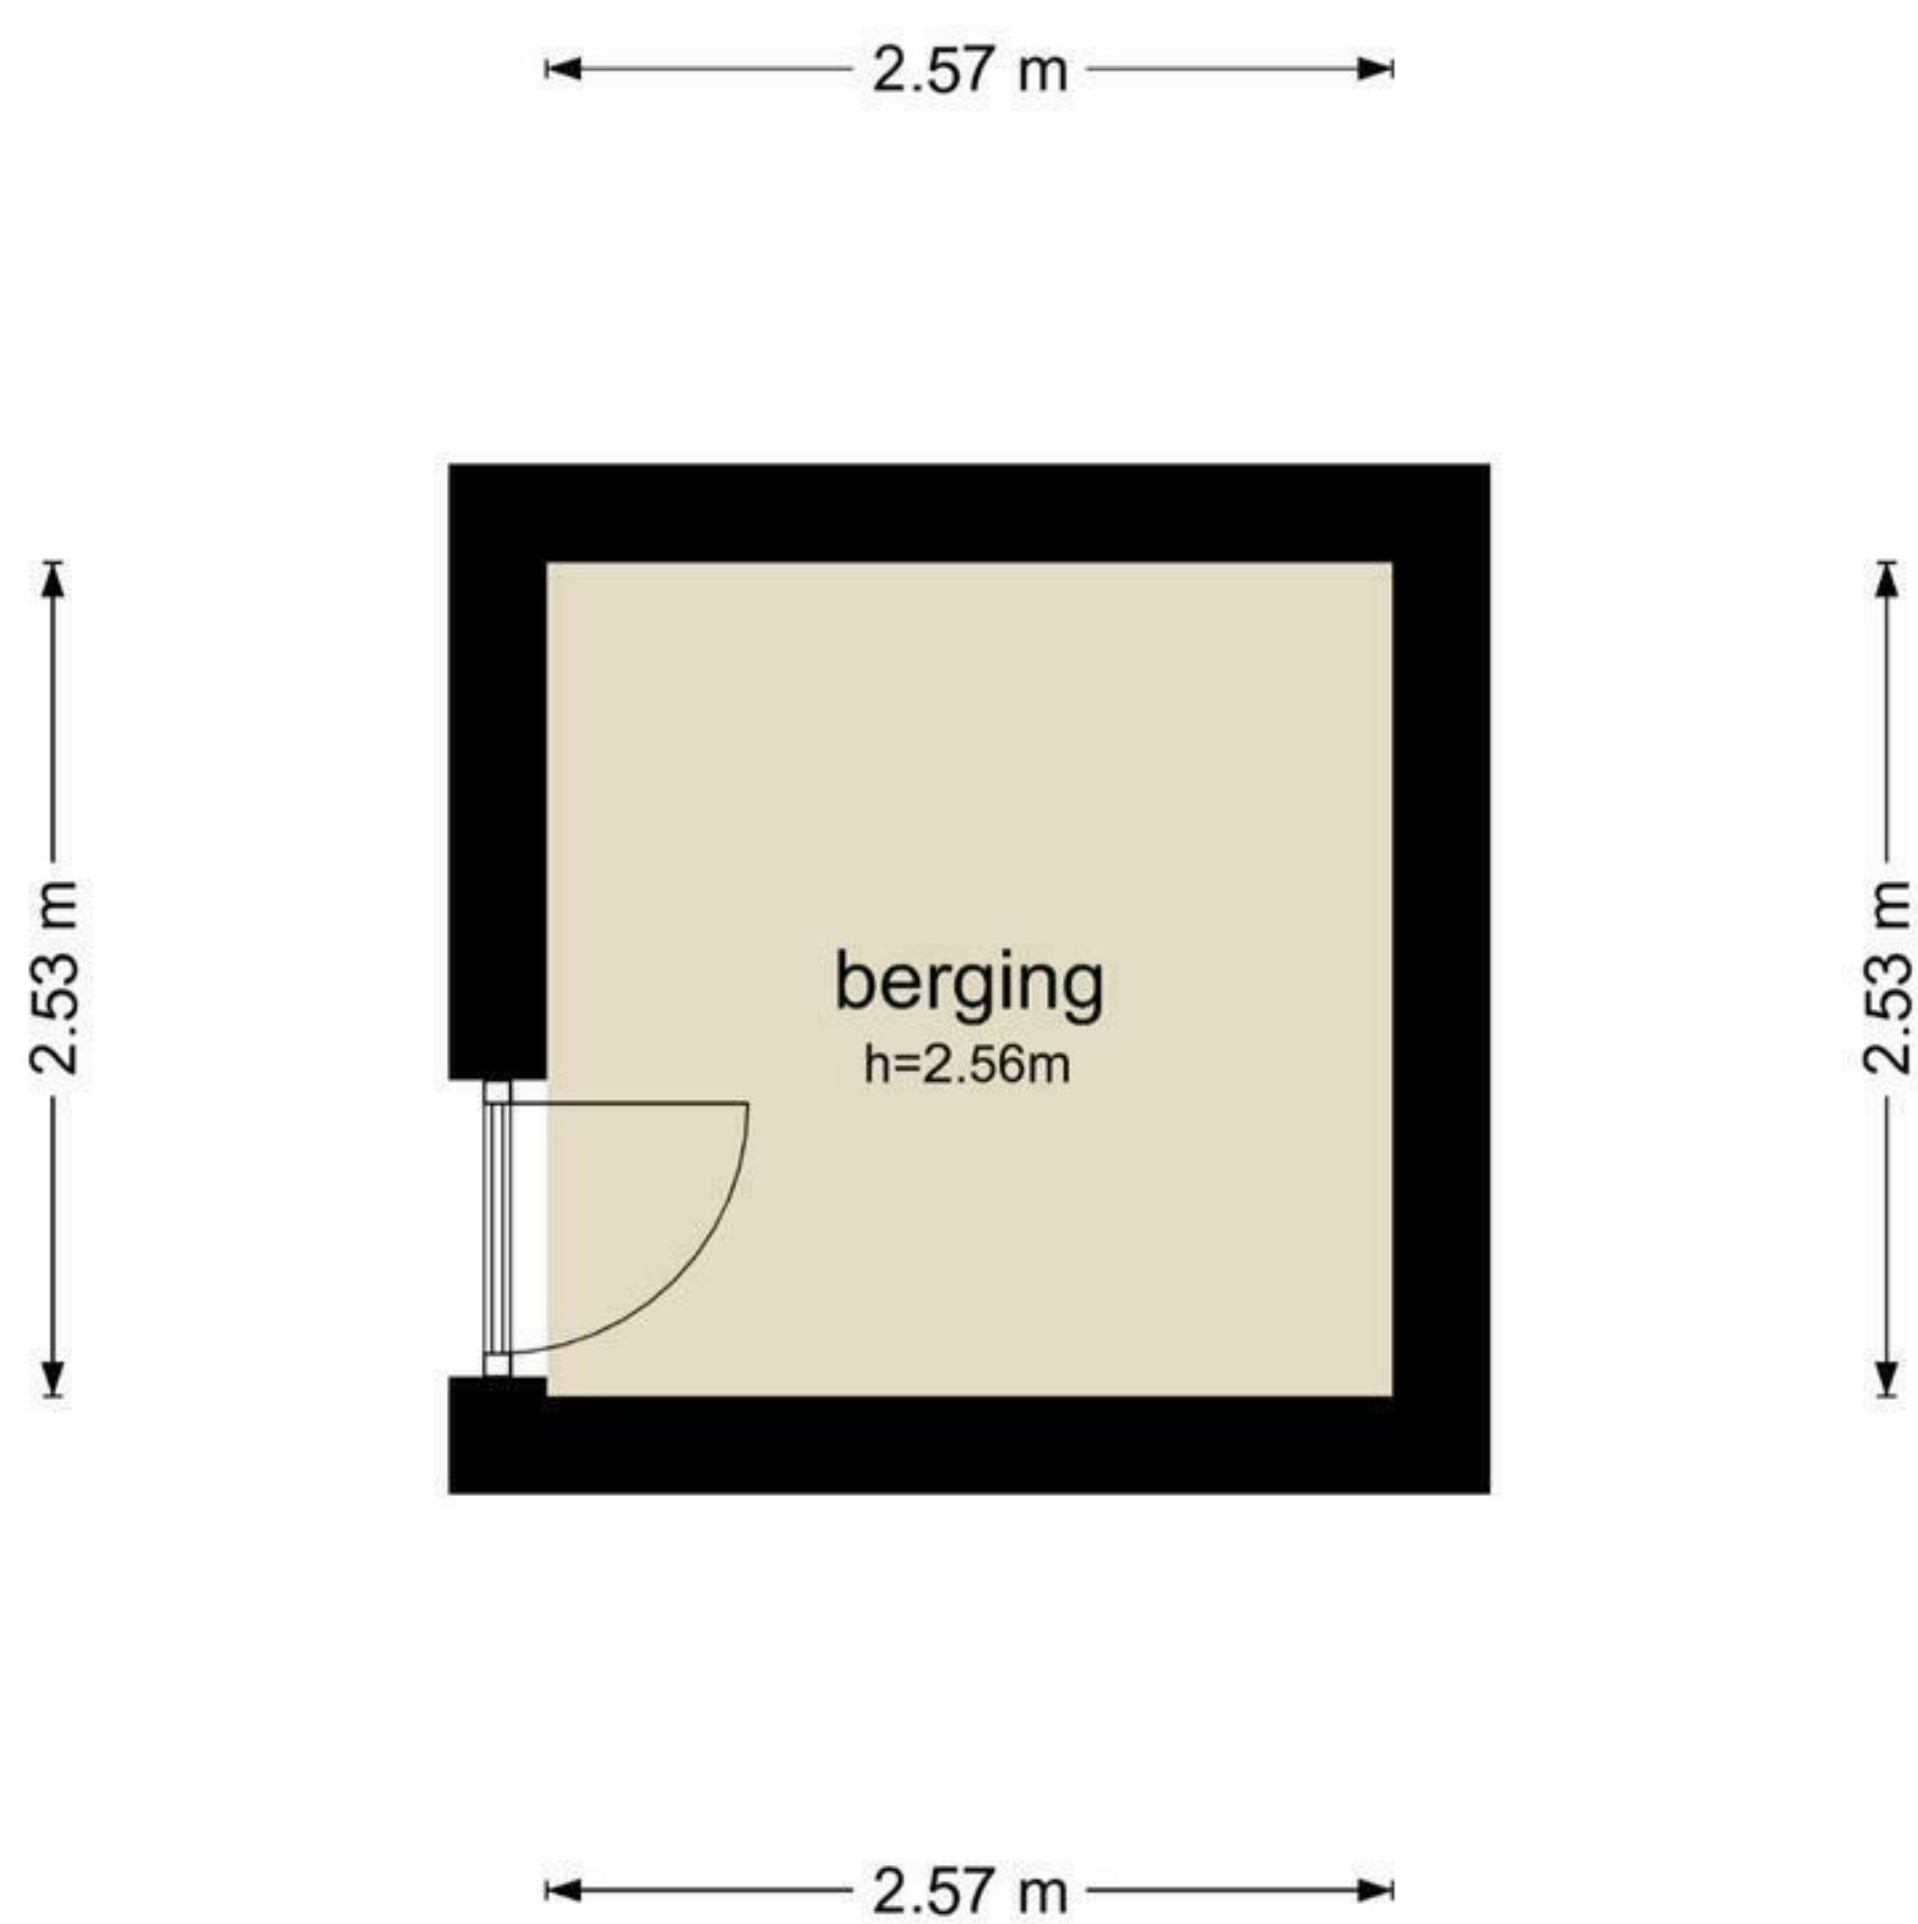

schaal controle

BVO
7.1 m²

GOGB
balkon
6.7 m²

GO
73.2 m²

BVO
81.5 m²

BVO
9.9 m²

Camera Obscuralaan 304 - Amstelveen Berging

De plattegronden zijn geproduceerd voor promotionele doeleinden en ter indicatie.
Aan de plattegronden kunnen geen rechten worden ontleend
© www.objectenco.nl