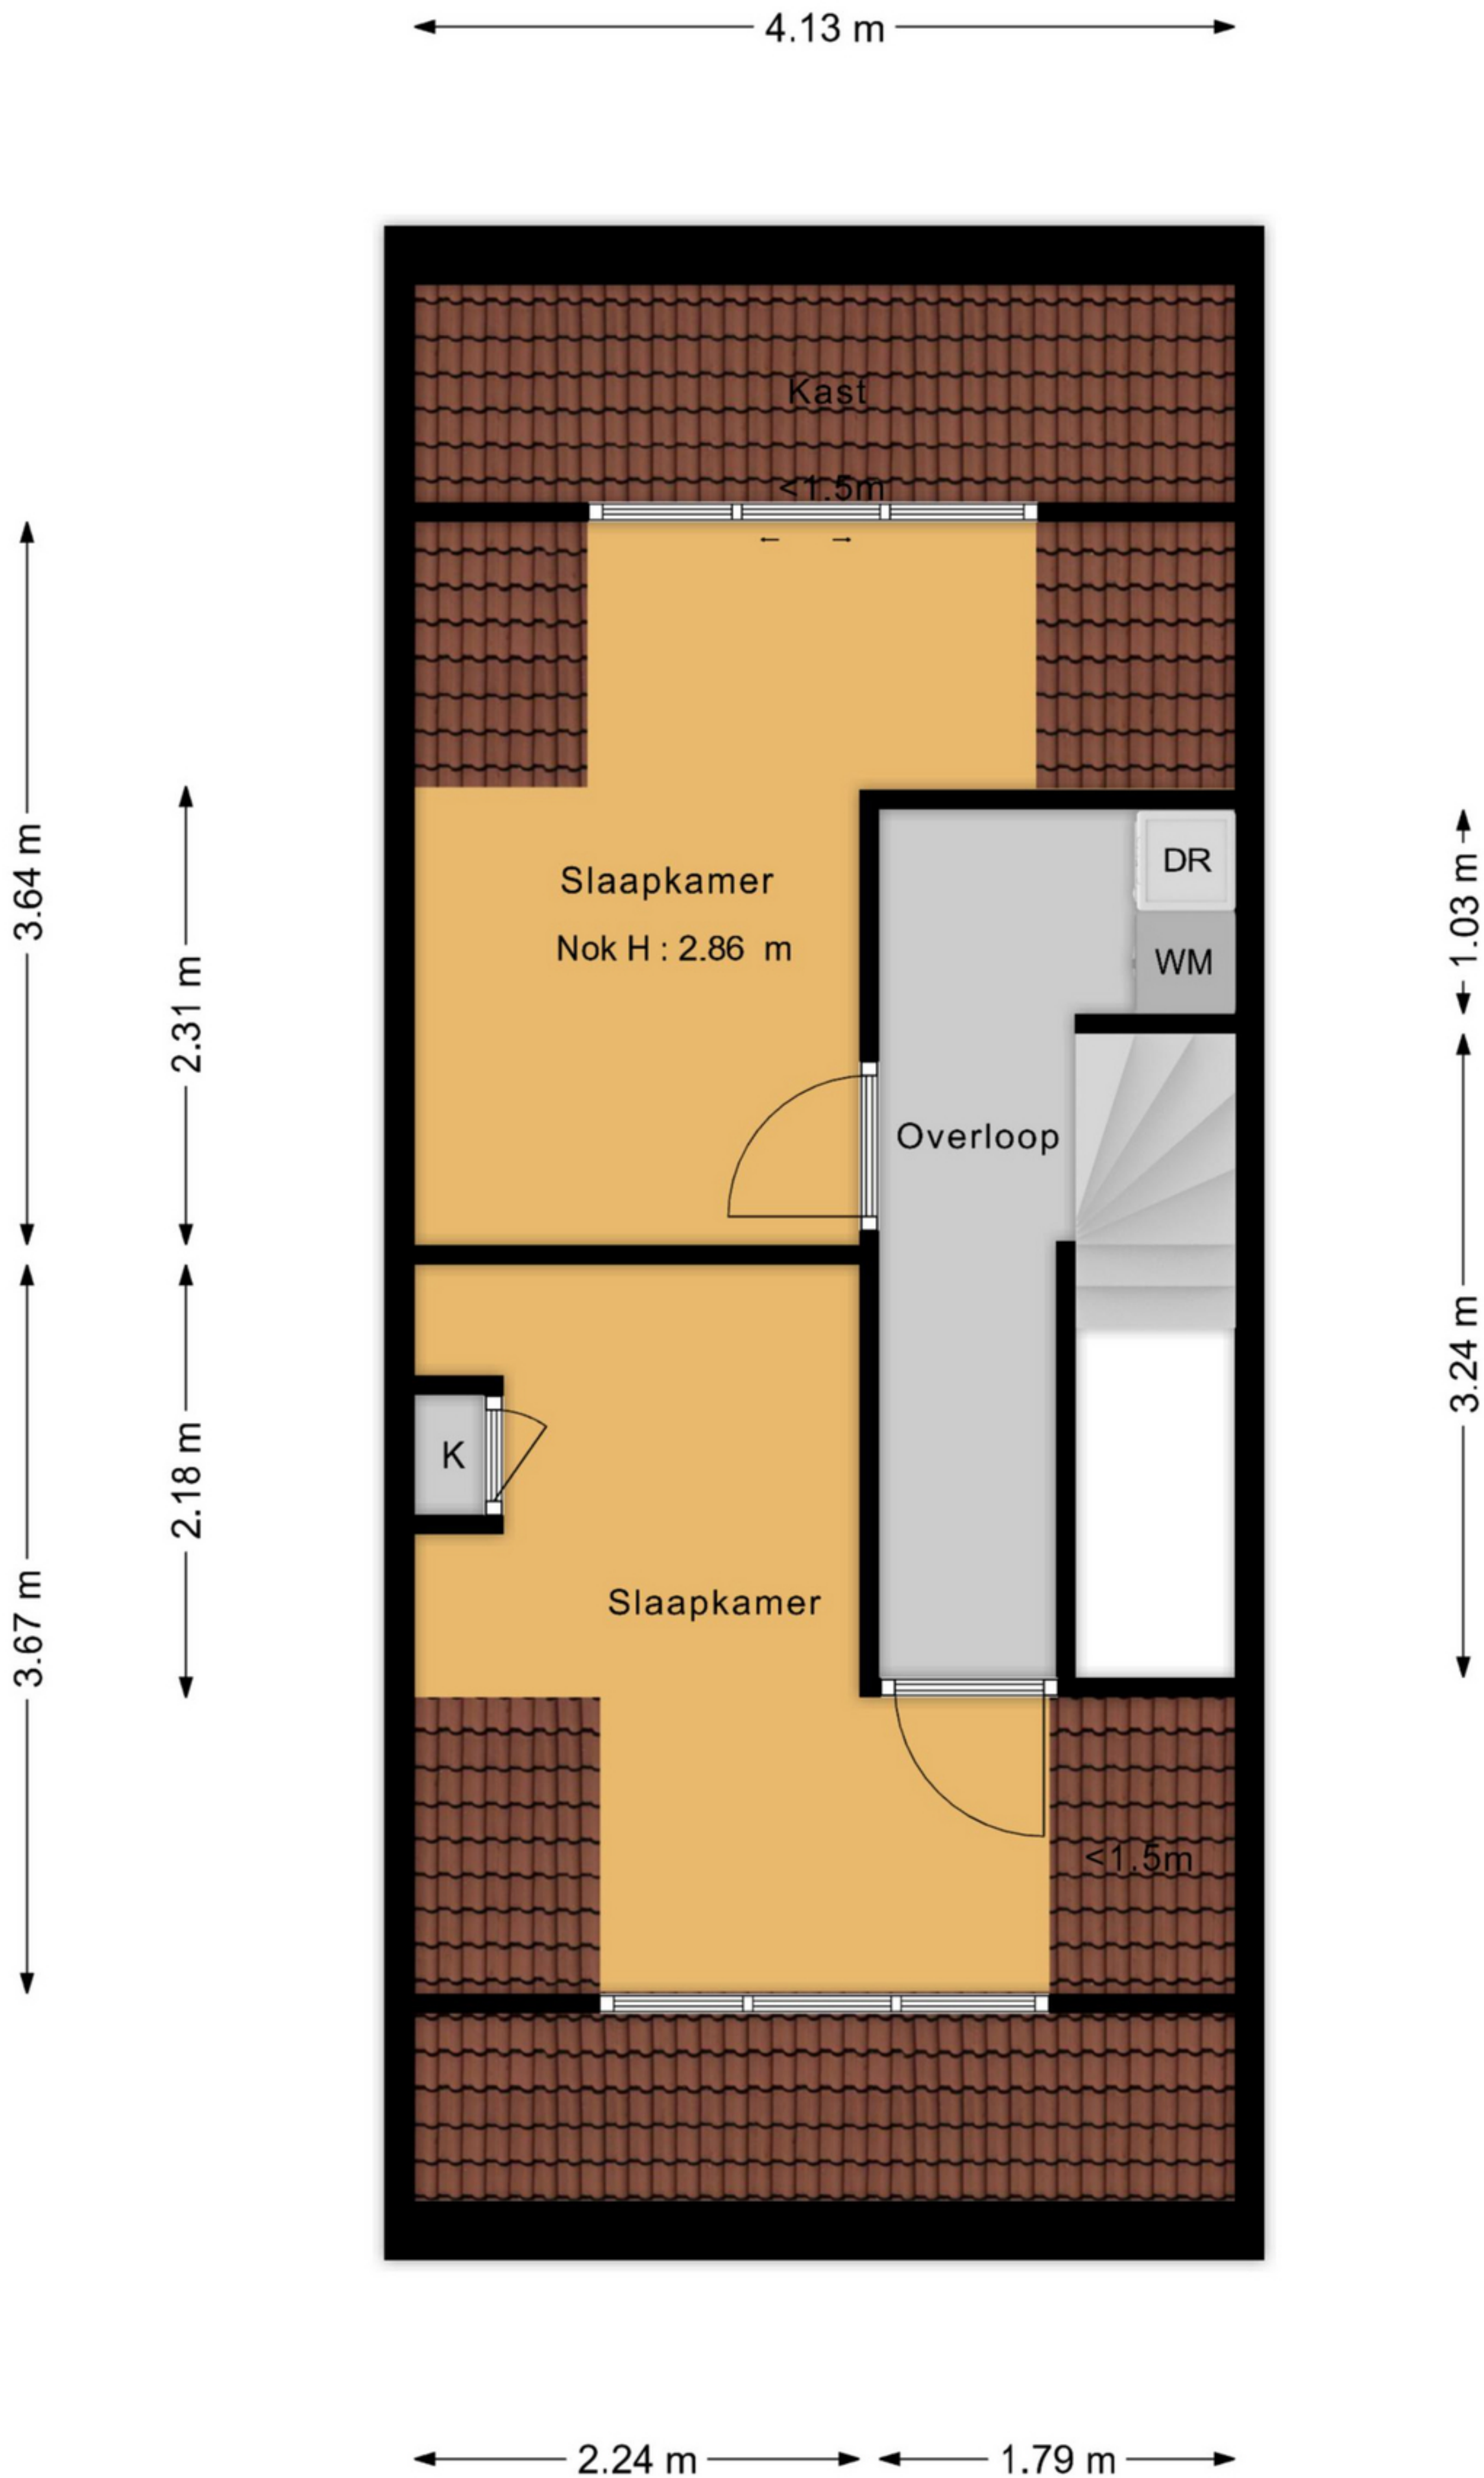

"- Vastgoed fotovideo -
 Maatvoering is indicatief ter inzicht. Hieraan kunnen geen rechten ontleend worden."

"- Vastgoed fotovideo -
 Maatvoering is indicatief ter inzicht. Hieraan kunnen geen rechten ontleend worden."

Kleine Beek

0 5 10 15 20 25m

12345

Deze kaart is noordgericht

Perceelnummer

25 Huisnummer

Vastgestelde kadastrale grens

Voorlopige kadastrale grens