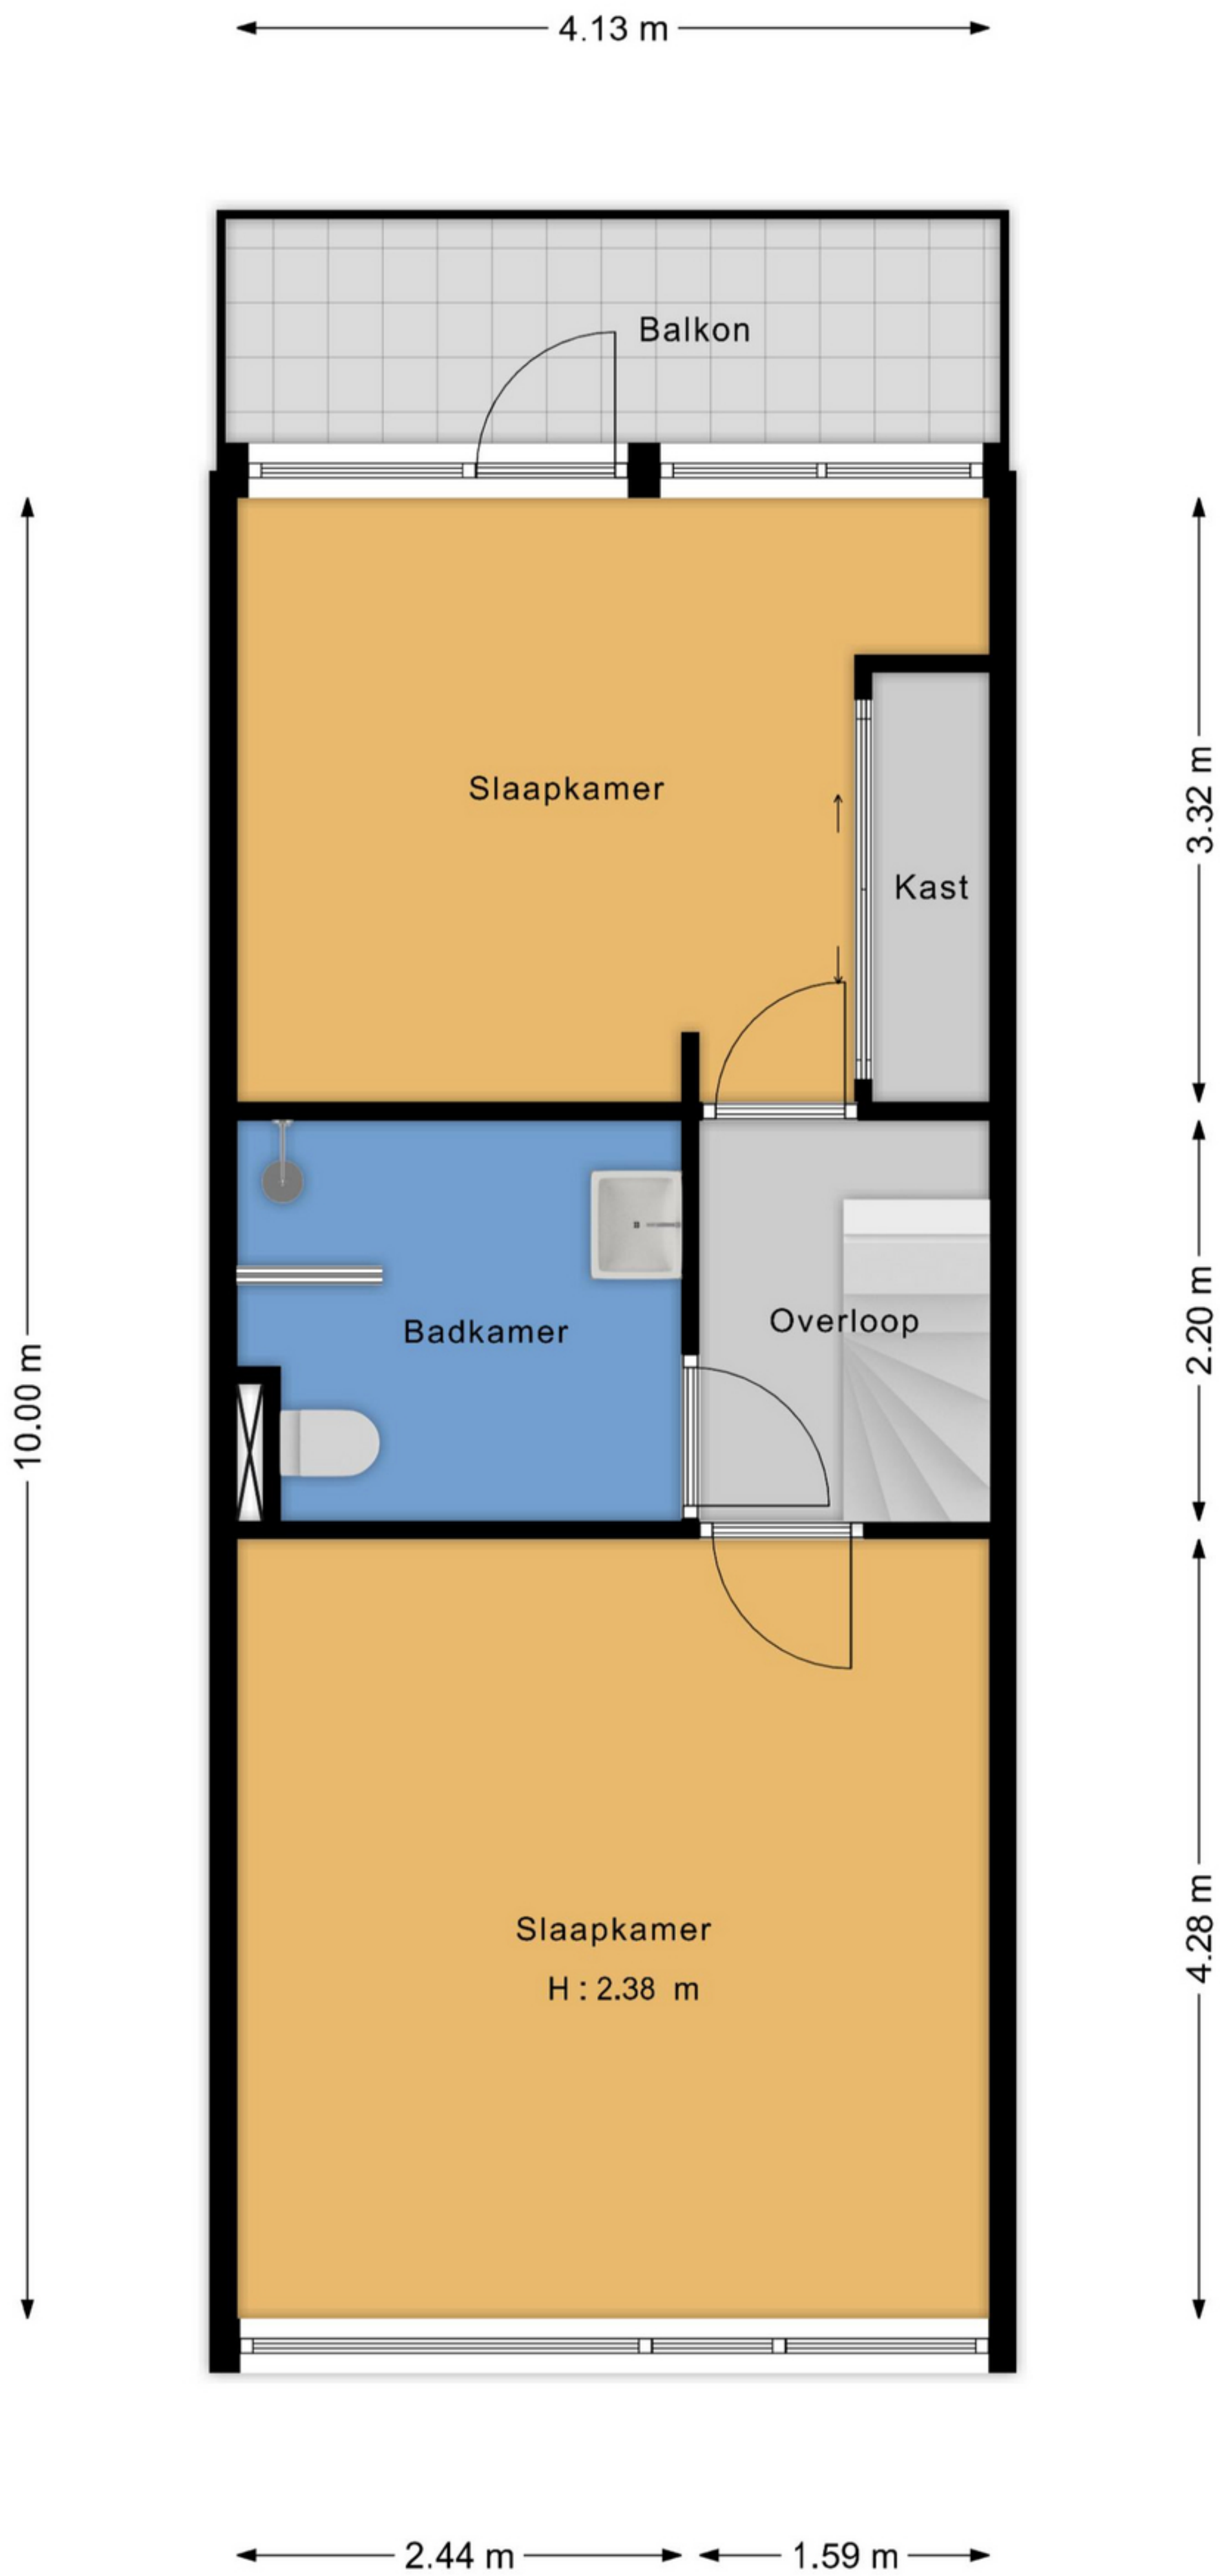

"- Vastgoed fotovideo -
 Maatvoering is indicatief ter inzicht. Hieraan kunnen geen rechten ontleend worden."

"- Vastgoed fotovideo -
 Maatvoering is indicatief ter inzicht. Hieraan kunnen geen rechten ontleend worden."

Kleine Beek

0 5 10 15 20 25m

12345

Deze kaart is noordgericht

Perceelnummer

25 Huisnummer

Vastgestelde kadastrale grens

Voorlopige kadastrale grens