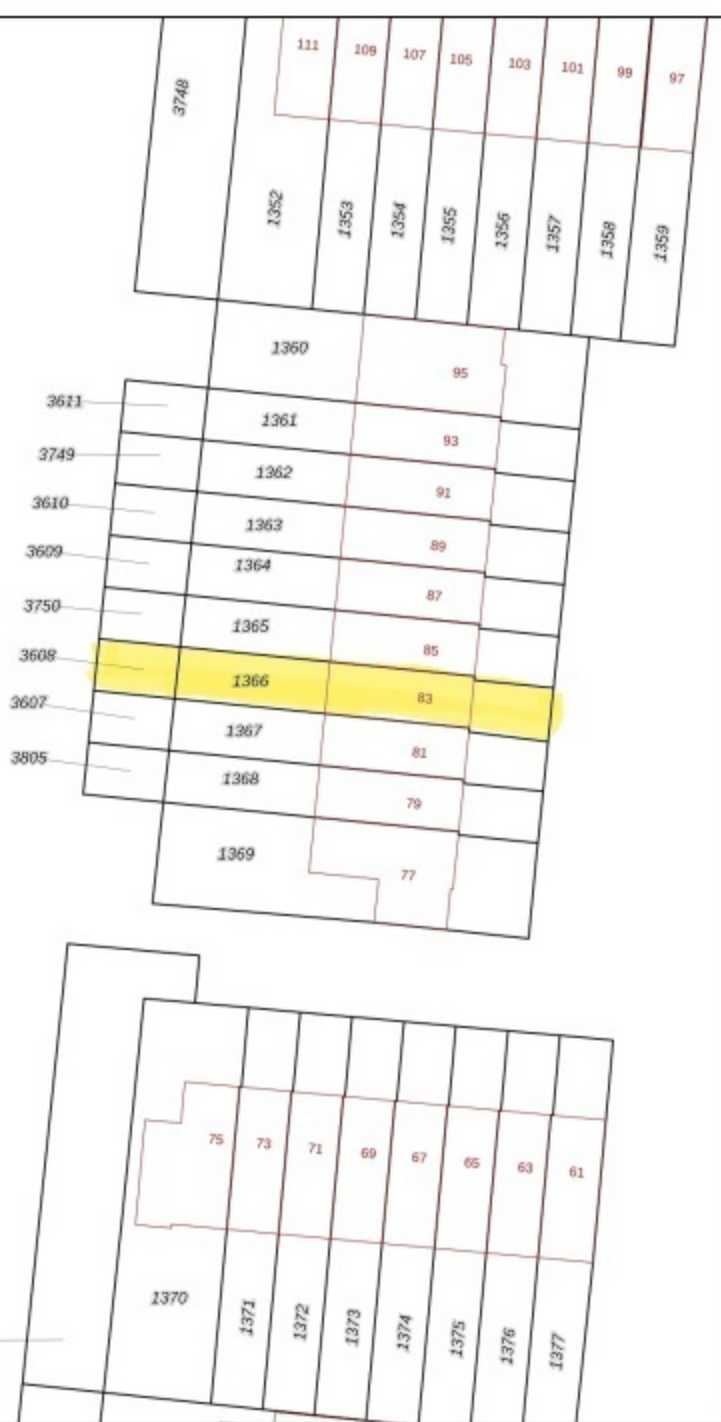

Kleine Beek

0 5 10 15 20 25m

12345

Deze kaart is noordgericht

Perceelnummer

25 Huisnummer

Vastgestelde kadastrale grens

Voorlopige kadastrale grens

Administratieve kadastrale grens

Bebouwing

Schaal 1: 500

Kadastrale gemeente Veenendaal

Sectie K

Perceel 3607

kadaster