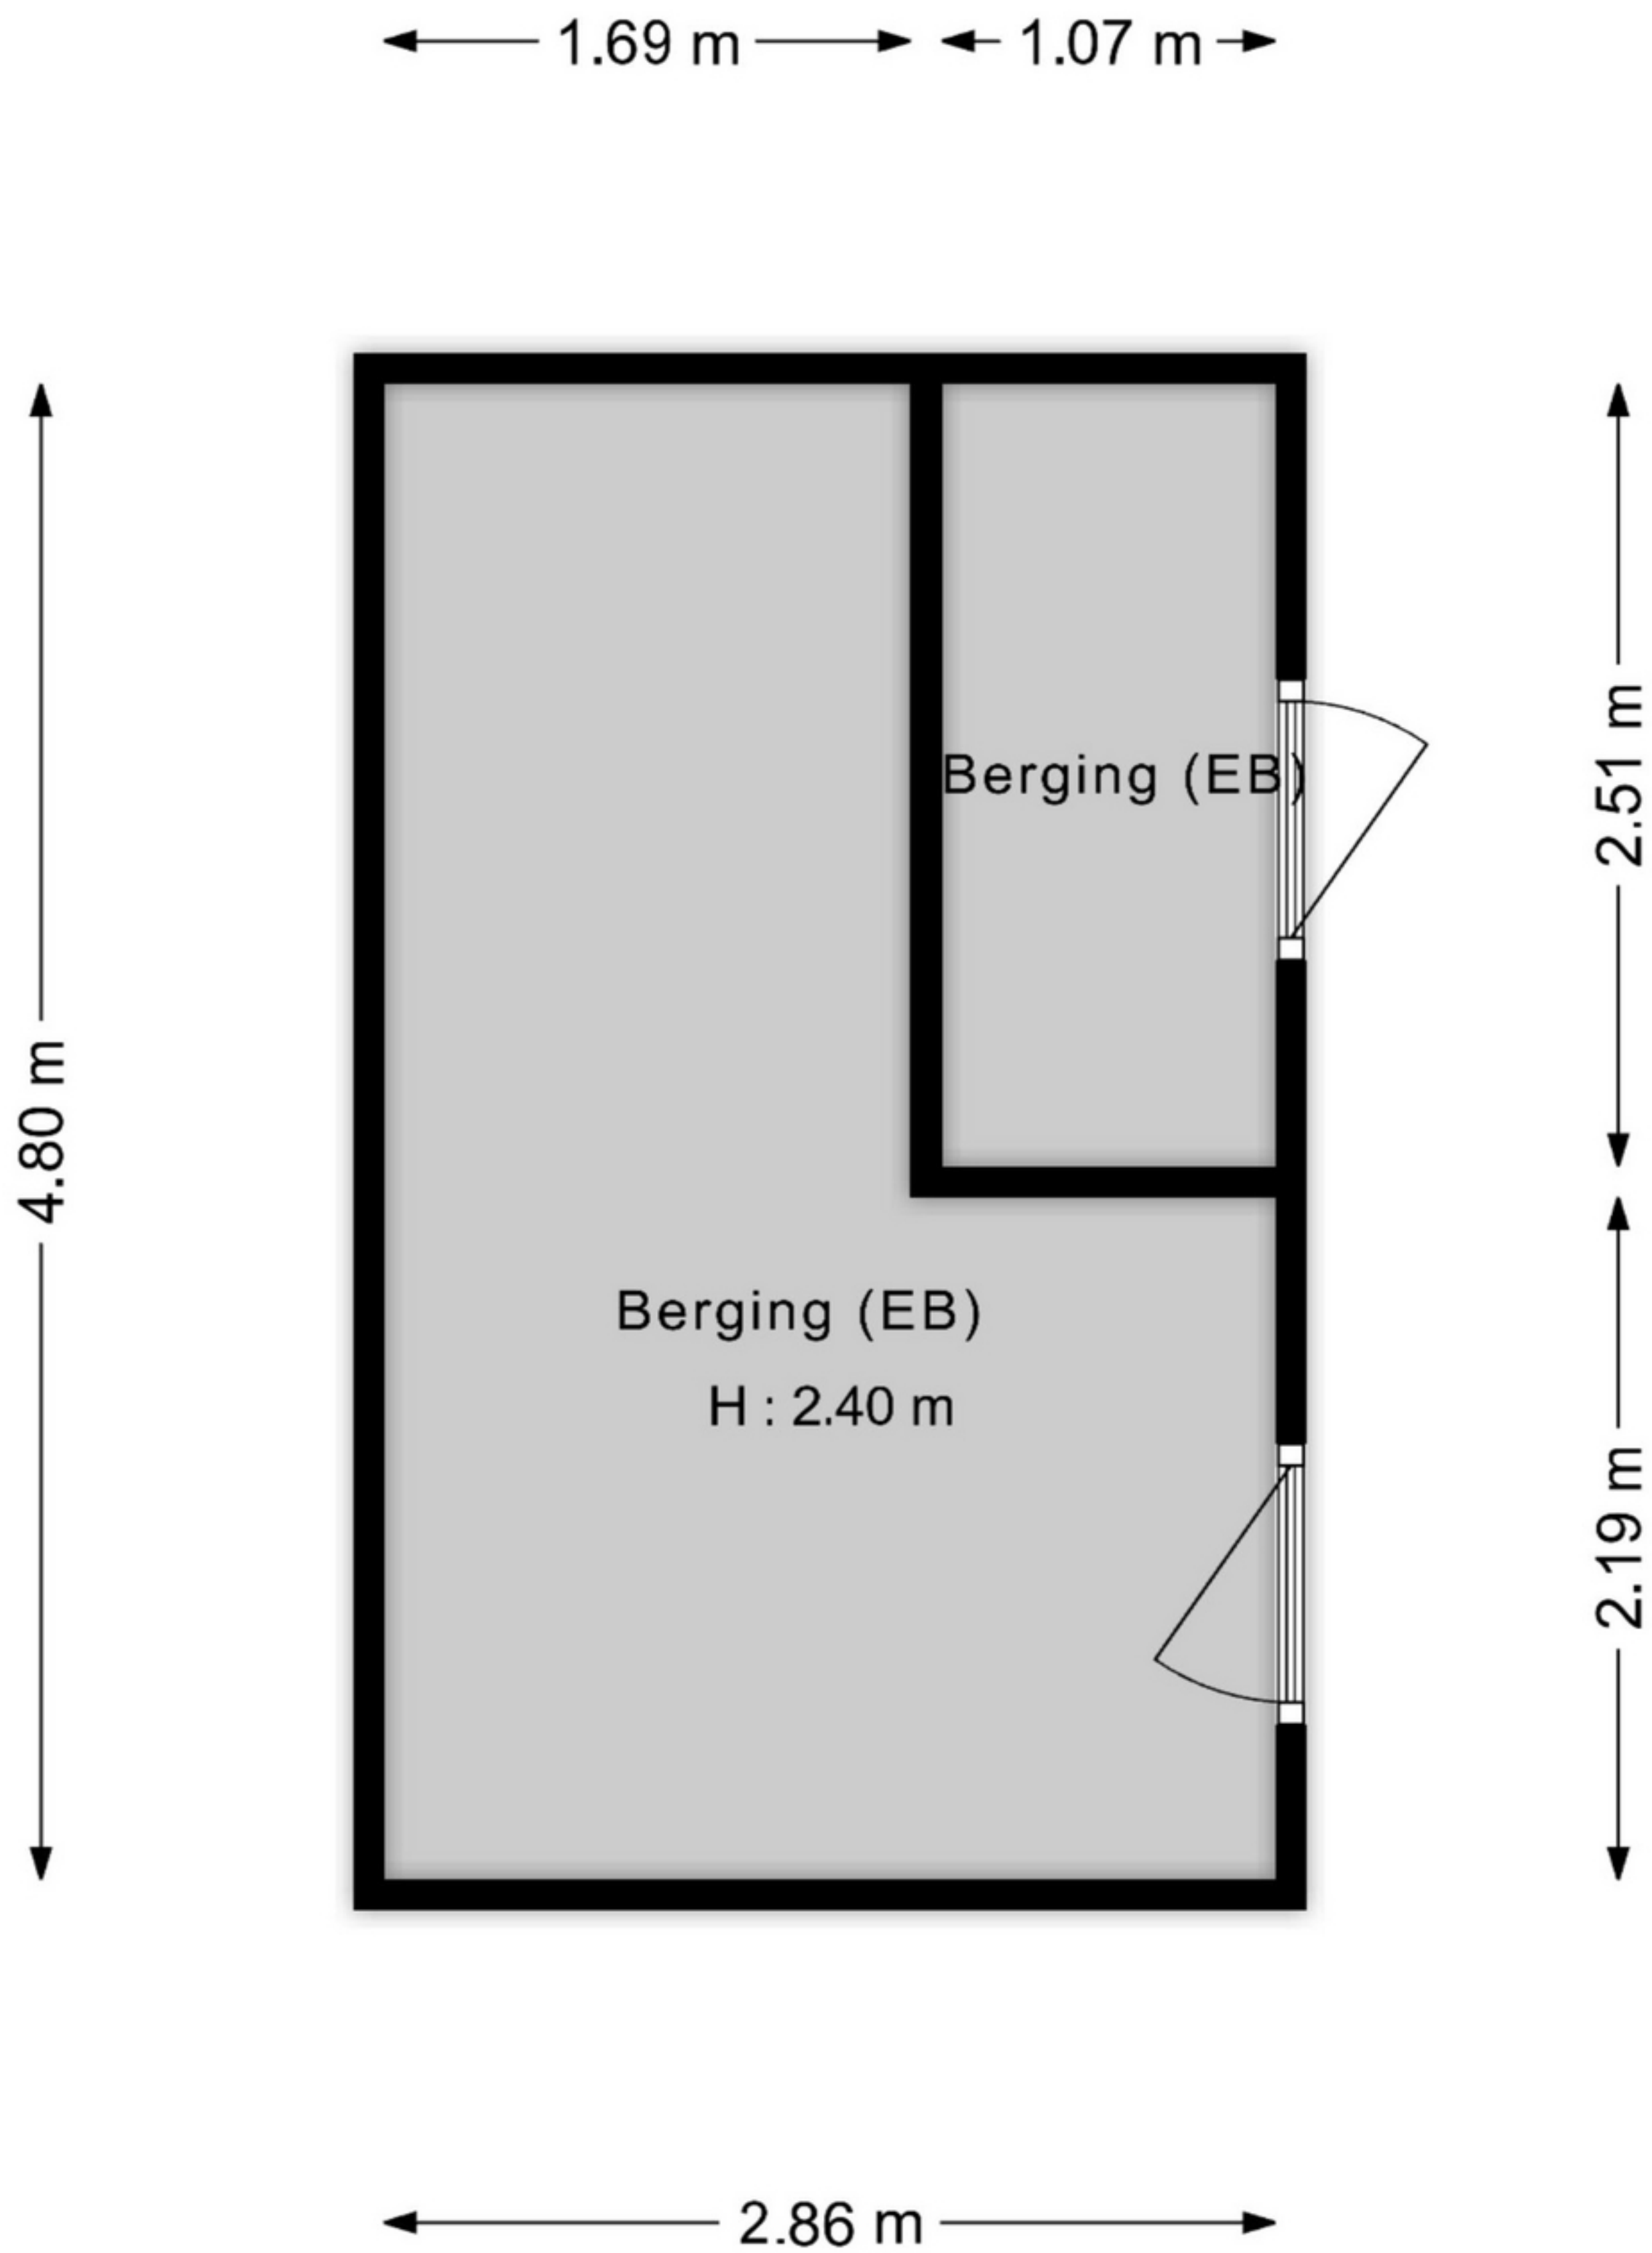

"- Vastgoed fotovideo -
 Maatvoering is indicatief ter inzicht. Hieraan kunnen geen rechten ontleend worden."

"- Vastgoed fotovideo -
 Maatvoering is indicatief ter inzicht. Hieraan kunnen geen rechten ontleend worden."

Kleine Beek

0 5 10 15 20 25m

12345

Deze kaart is noordgericht

Perceelnummer

25 Huisnummer

Vastgestelde kadastrale grens

Voorlopige kadastrale grens