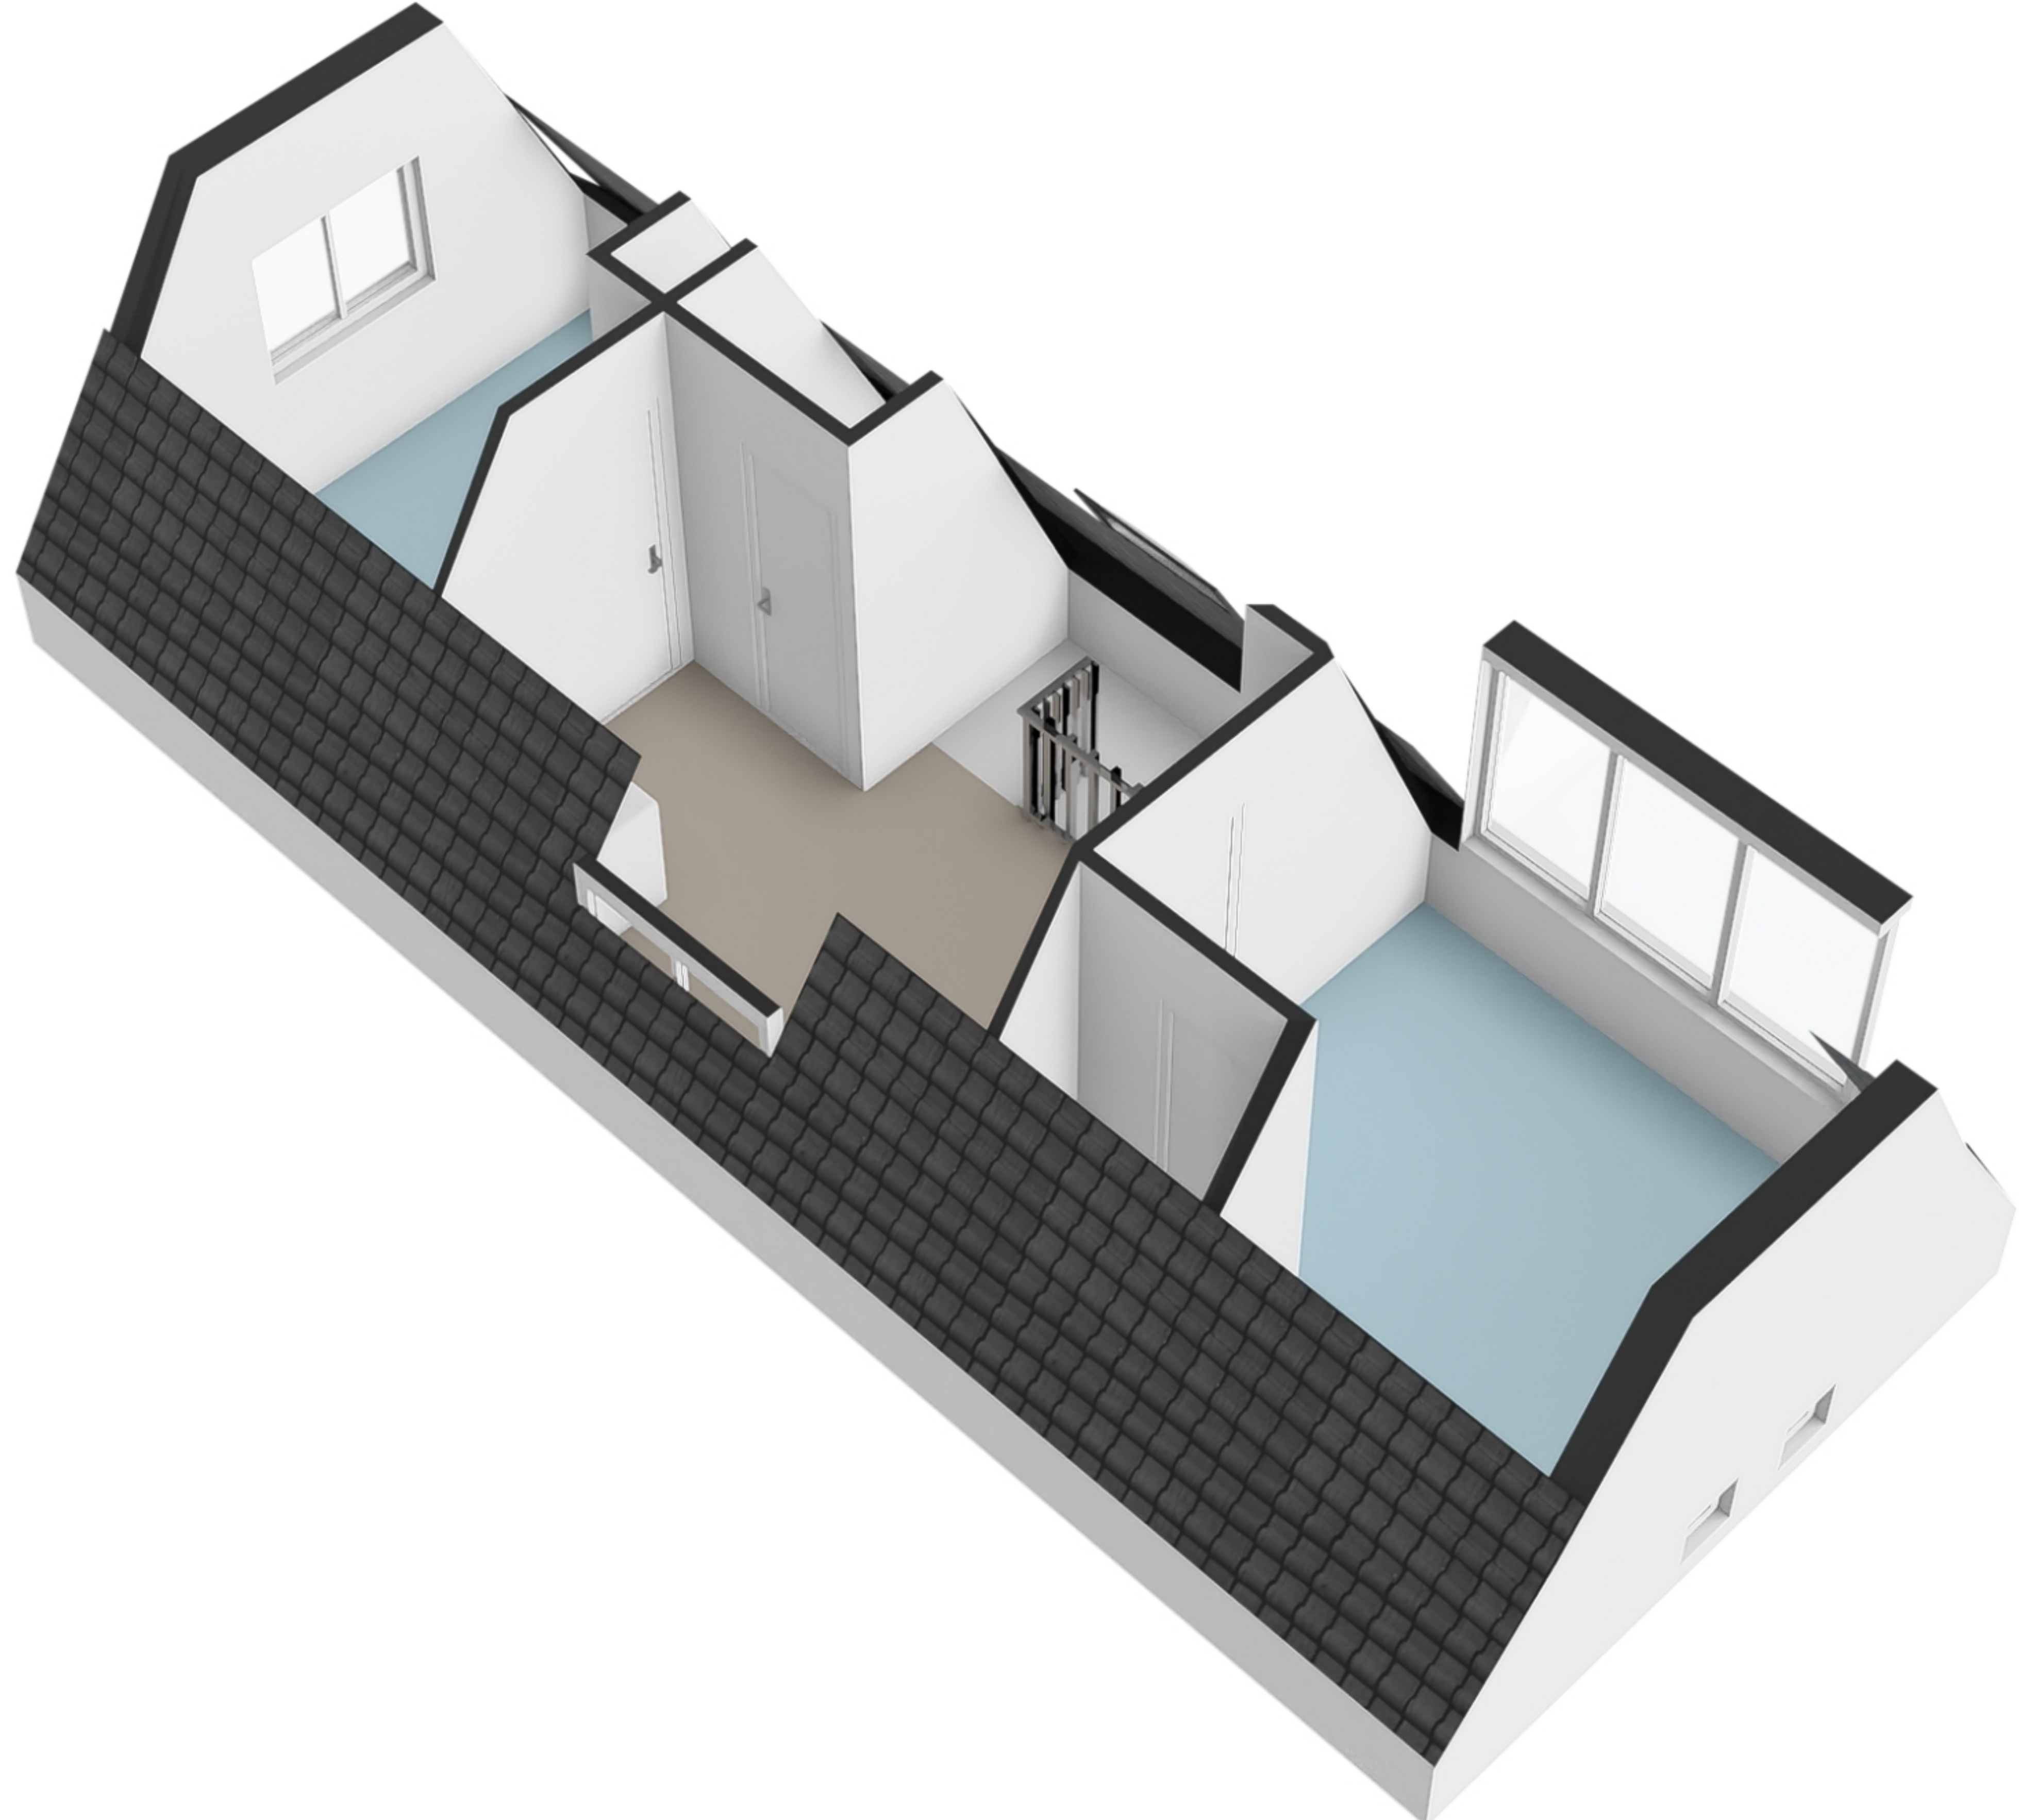

Catharina van Cleveaan 28 - Amstelveen
Begane grond

Catharina van Cleveaan 28 - Amstelveen

Eerste verdieping

De plattegronden zijn geproduceerd voor promotionele doeleinden en ter indicatie.
Aan de plattegronden kunnen geen rechten worden ontleend.
© www.woningmedia.nl

Catharina van Cleveaan 28 - Amstelveen Kelder

De plattegronden zijn geproduceerd voor promotionele doeleinden en ter indicatie.
Aan de plattegronden kunnen geen rechten worden ontleend.
© www.woningmedia.nl

Catharina van Cleveaan 28 - Amstelveen

Tweede verdieping - Alternatief

Catharina van Cleveaan 28 - Amstelveen Vliering

← 1.30 m →

↑ 1.00 m ↓