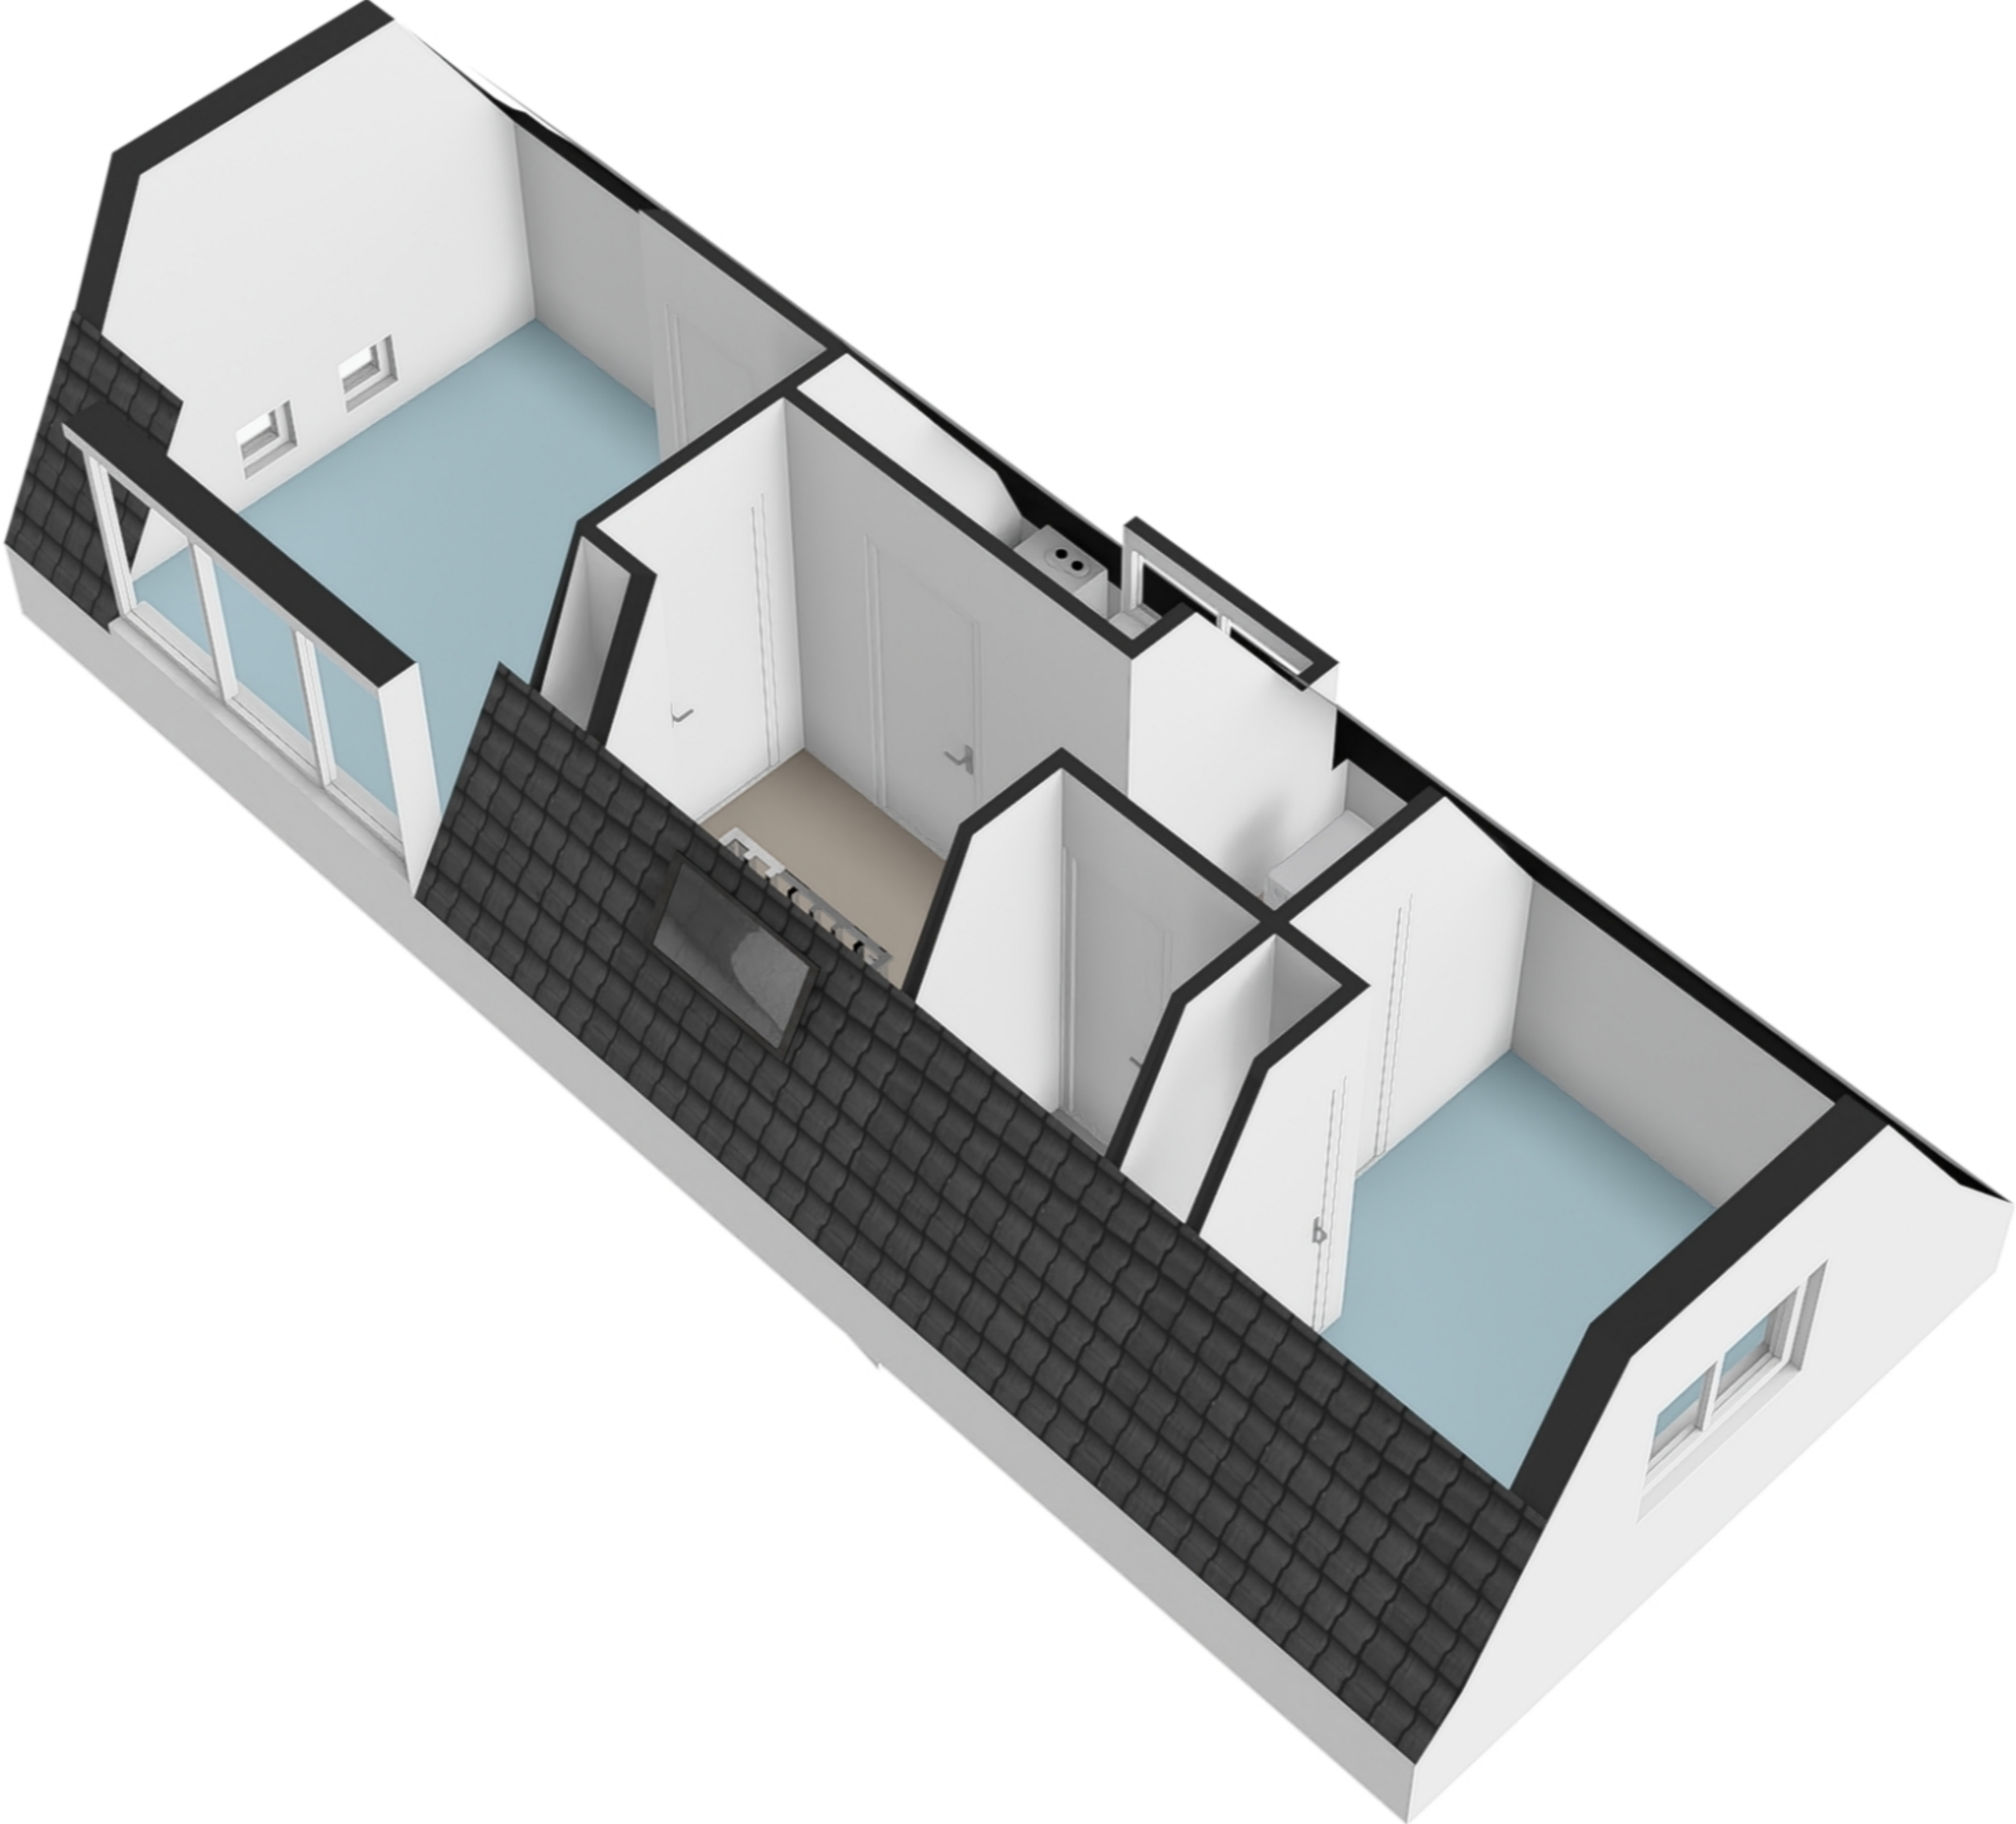

Catharina van Cleveaan 28 - Amstelveen
Begane grond

Catharina van Cleveaan 28 - Amstelveen

Eerste verdieping

De plattegronden zijn geproduceerd voor promotionele doeleinden en ter indicatie.
Aan de plattegronden kunnen geen rechten worden ontleend.
© www.woningmedia.nl

Catharina van Cleveaan 28 - Amstelveen Kelder

De plattegronden zijn geproduceerd voor promotionele doeleinden en ter indicatie.
Aan de plattegronden kunnen geen rechten worden ontleend.
© www.woningmedia.nl

Catharina van Cleveaan 28 - Amstelveen

Tweede verdieping - Alternatief

Catharina van Cleveaan 28 - Amstelveen Vliering

← 1.30 m →

↑ 1.00 m ↓