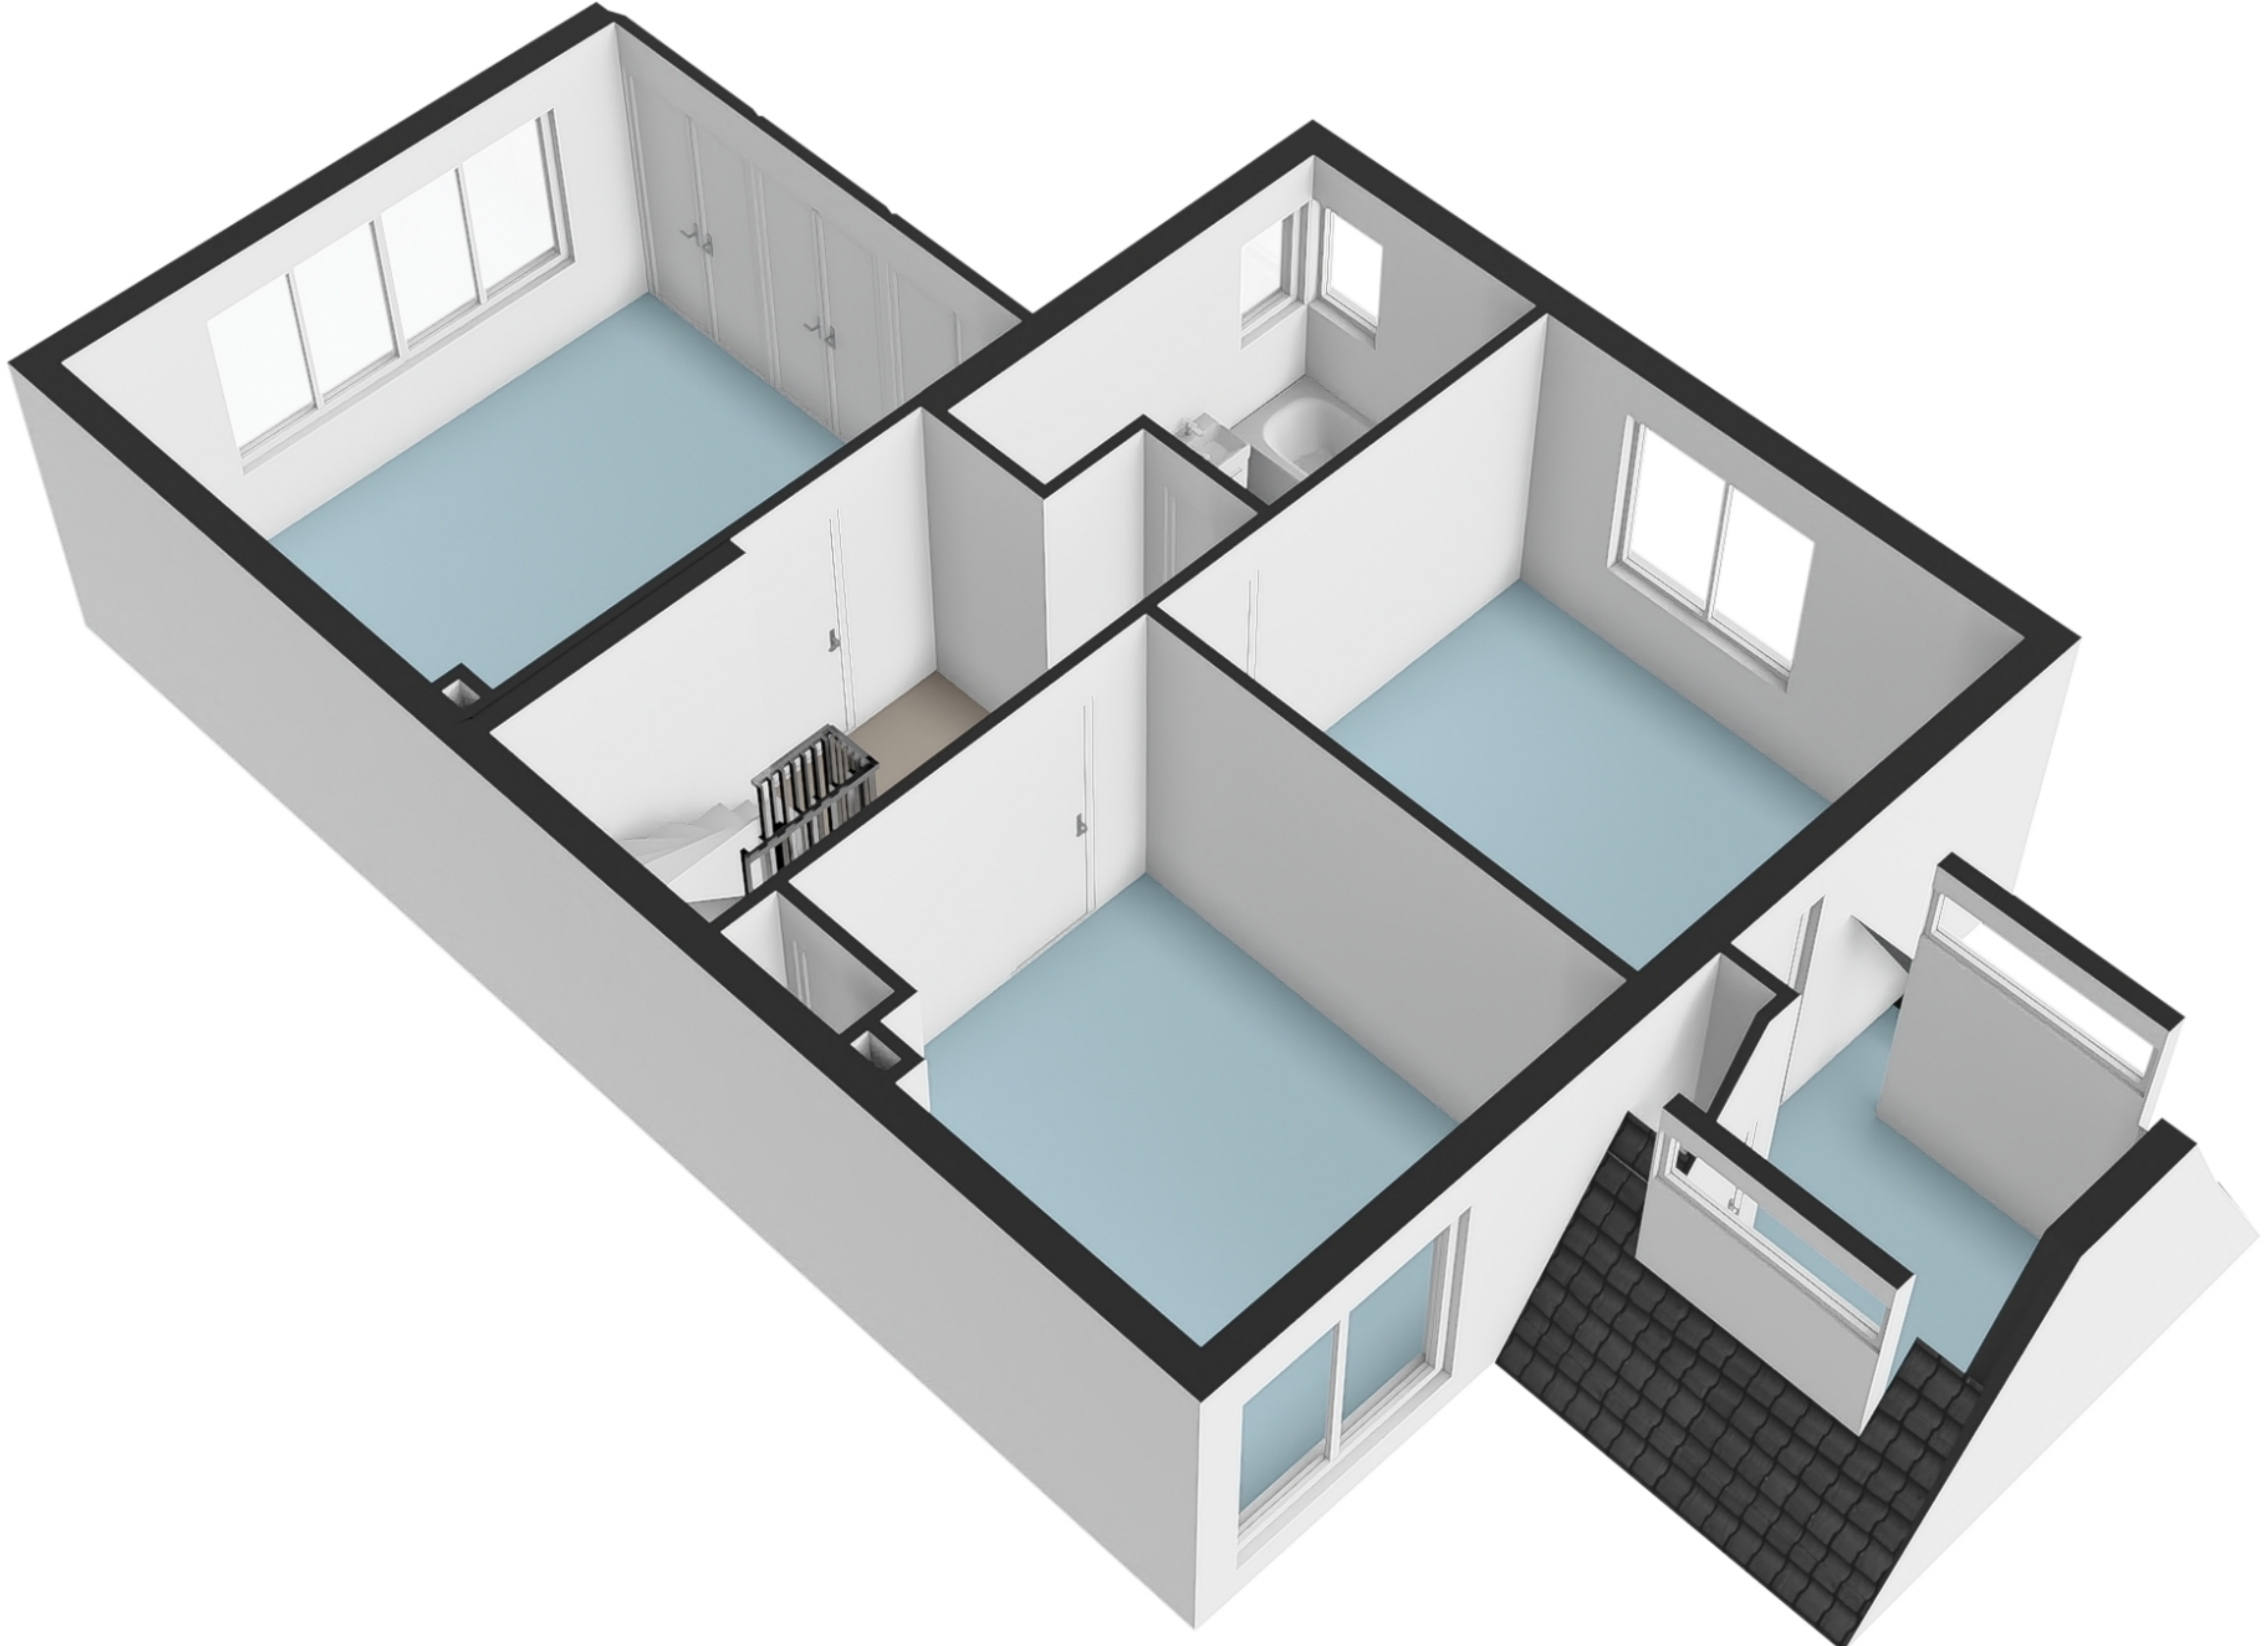

Catharina van Cleveaan 28 - Amstelveen
Begane grond

Catharina van Cleveaan 28 - Amstelveen

Eerste verdieping

De plattegronden zijn geproduceerd voor promotionele doeleinden en ter indicatie.
Aan de plattegronden kunnen geen rechten worden ontleend.
© www.woningmedia.nl

Catharina van Cleveaan 28 - Amstelveen Kelder

De plattegronden zijn geproduceerd voor promotionele doeleinden en ter indicatie.
Aan de plattegronden kunnen geen rechten worden ontleend.
© www.woningmedia.nl

Catharina van Cleveaan 28 - Amstelveen

Tweede verdieping - Alternatief

Catharina van Cleveaan 28 - Amstelveen Vliering

← 1.30 m →

↑ 1.00 m ↓