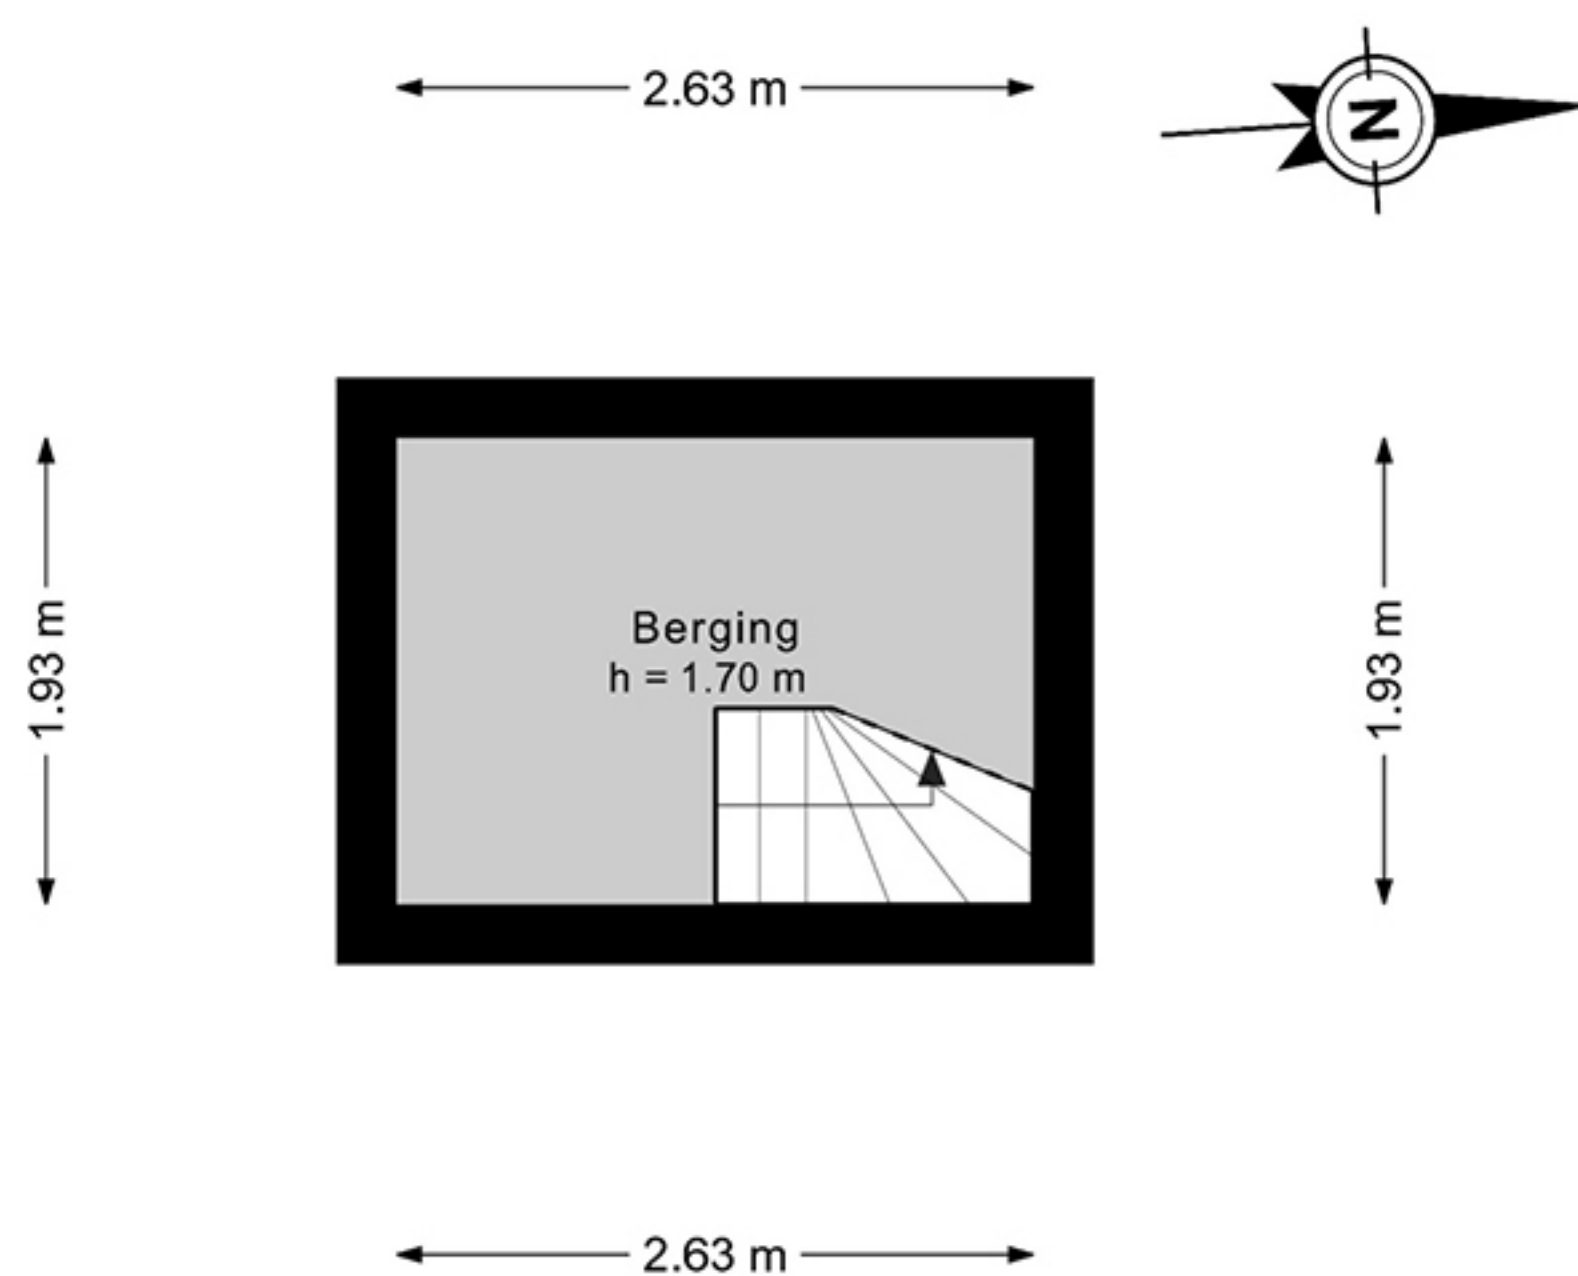

Catharina van Cleveaan 28 - Amstelveen Kelder

De plattegronden zijn geproduceerd voor promotionele doeleinden en ter indicatie.
Aan de plattegronden kunnen geen rechten worden ontleend.
© www.woningmedia.nl