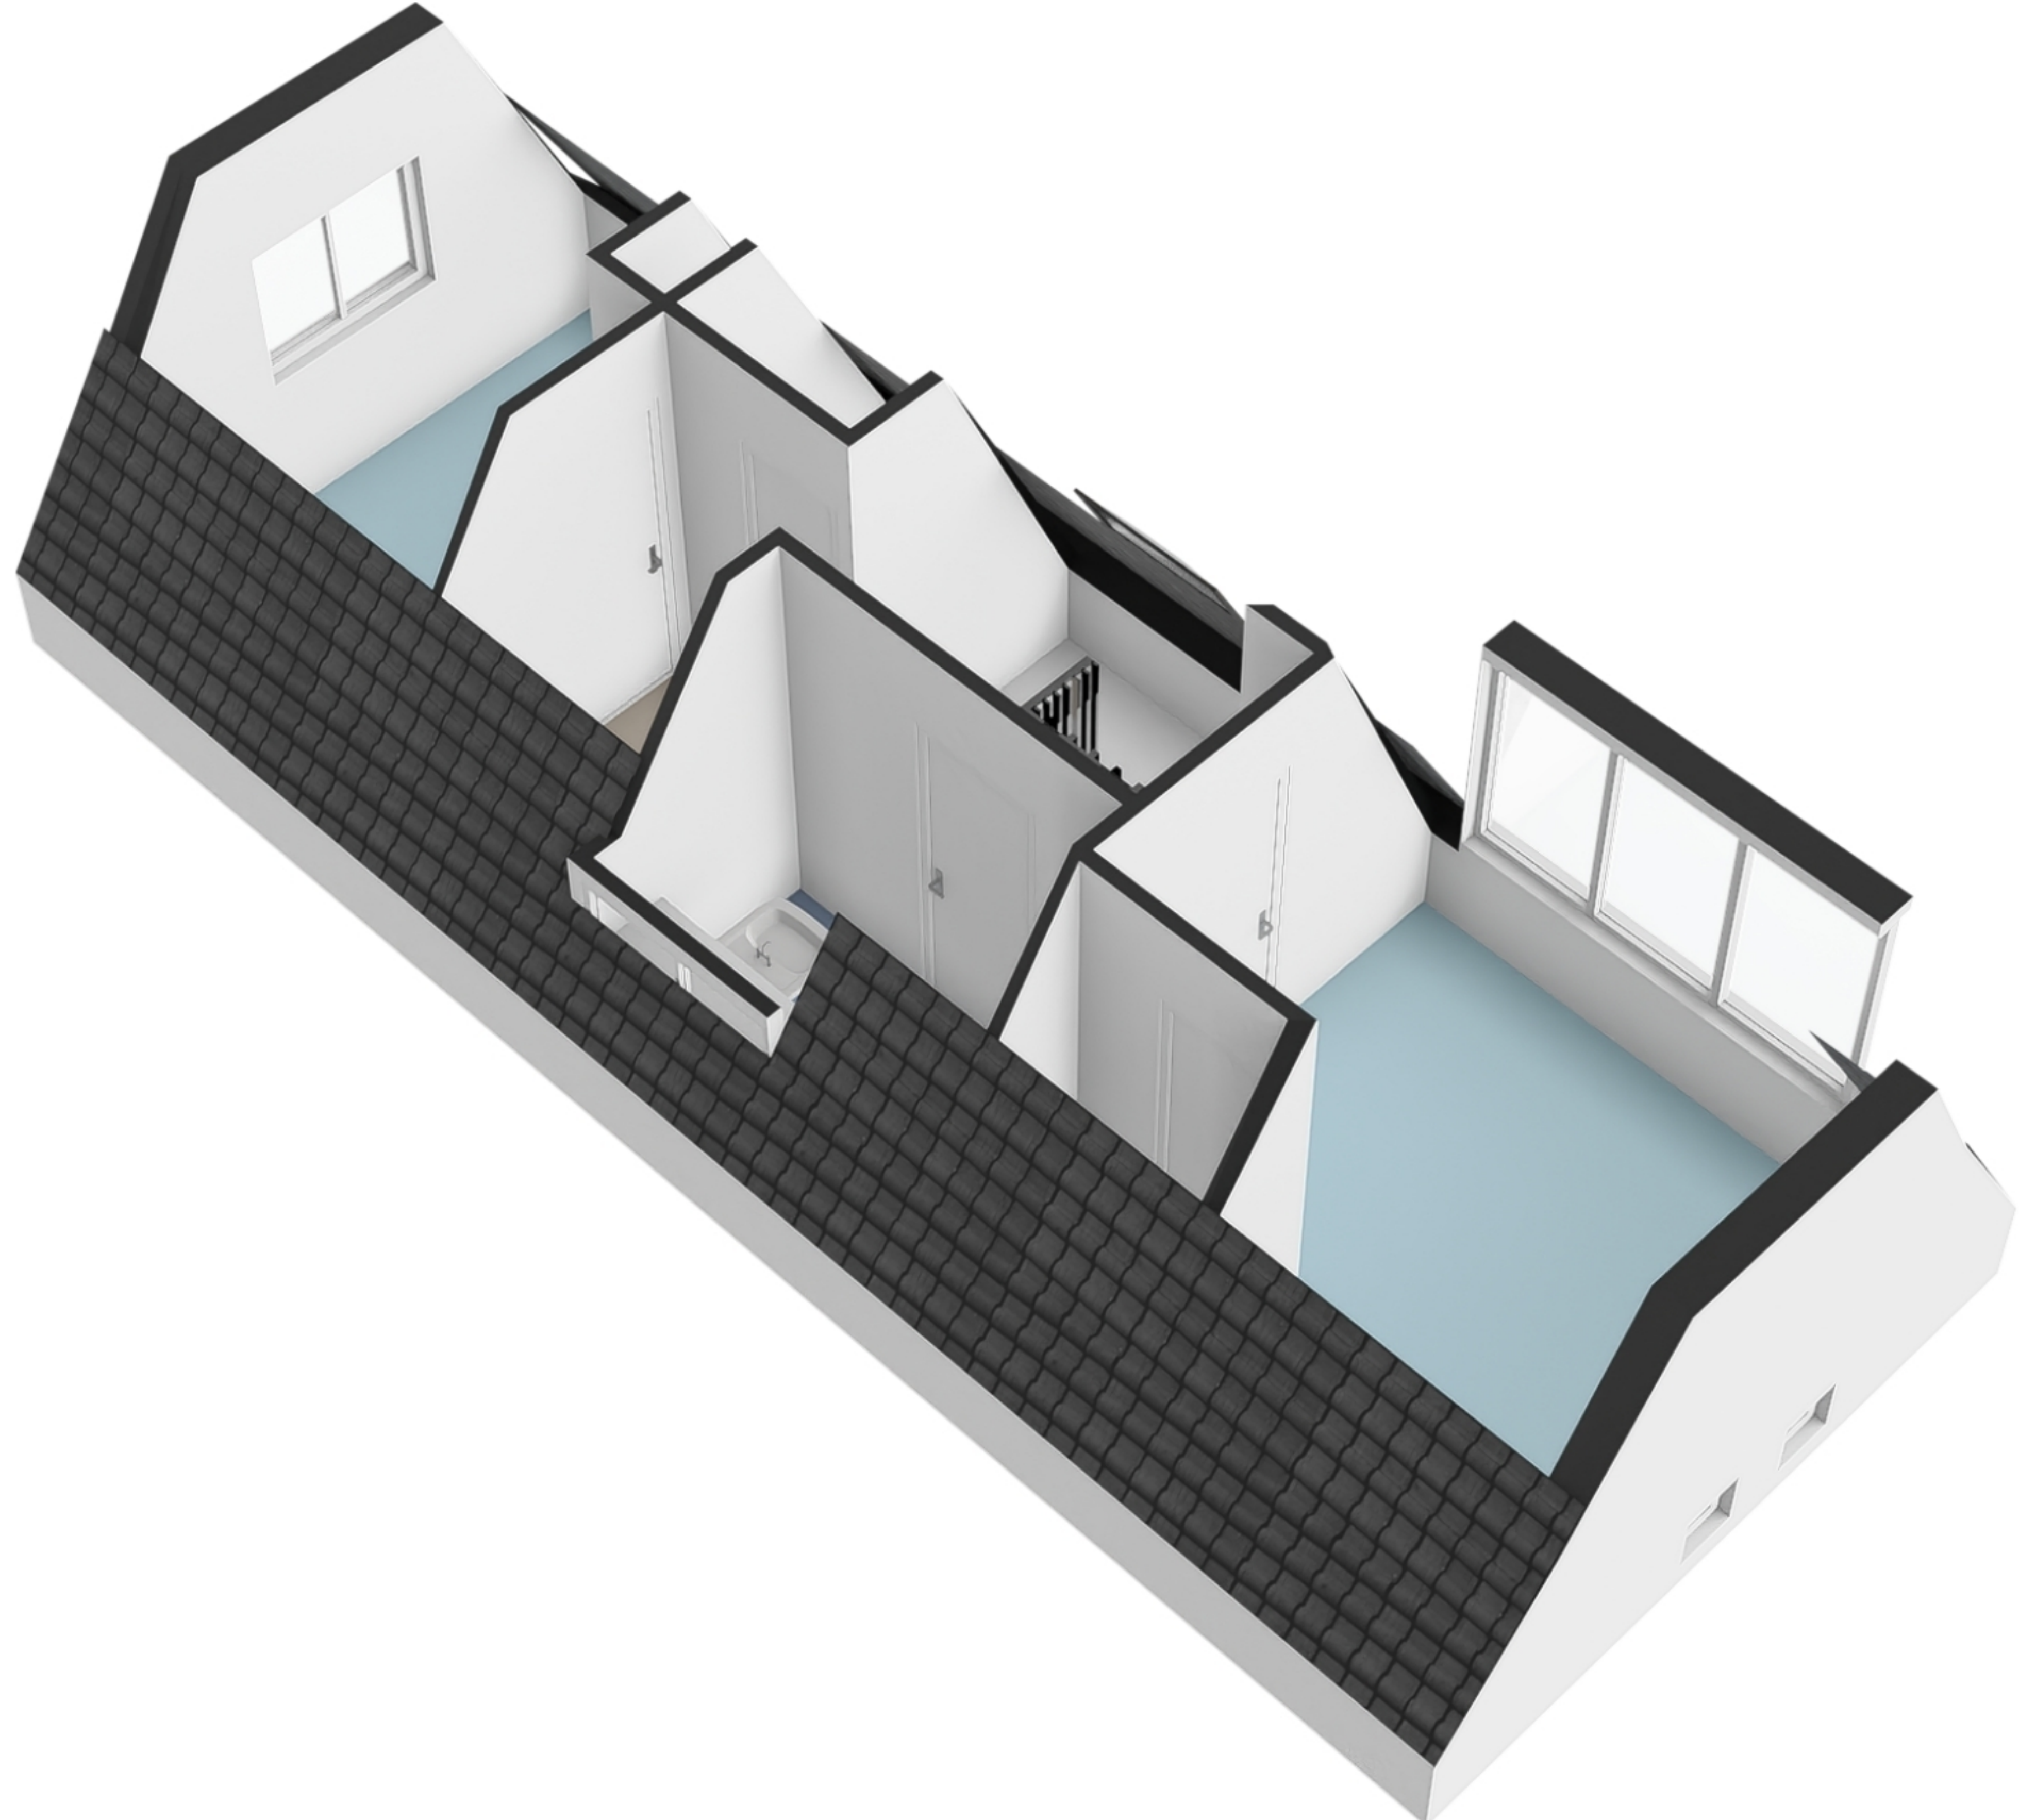

Catharina van Cleveaan 28 - Amstelveen
Begane grond

Catharina van Cleveaan 28 - Amstelveen

Eerste verdieping

De plattegronden zijn geproduceerd voor promotionele doeleinden en ter indicatie.
Aan de plattegronden kunnen geen rechten worden ontleend.
© www.woningmedia.nl

Catharina van Cleveaan 28 - Amstelveen Kelder

De plattegronden zijn geproduceerd voor promotionele doeleinden en ter indicatie.
Aan de plattegronden kunnen geen rechten worden ontleend.
© www.woningmedia.nl

Catharina van Cleveaan 28 - Amstelveen

Tweede verdieping - Alternatief

Catharina van Cleveaan 28 - Amstelveen Vliering

← 1.30 m →

↑ 1.00 m ↓