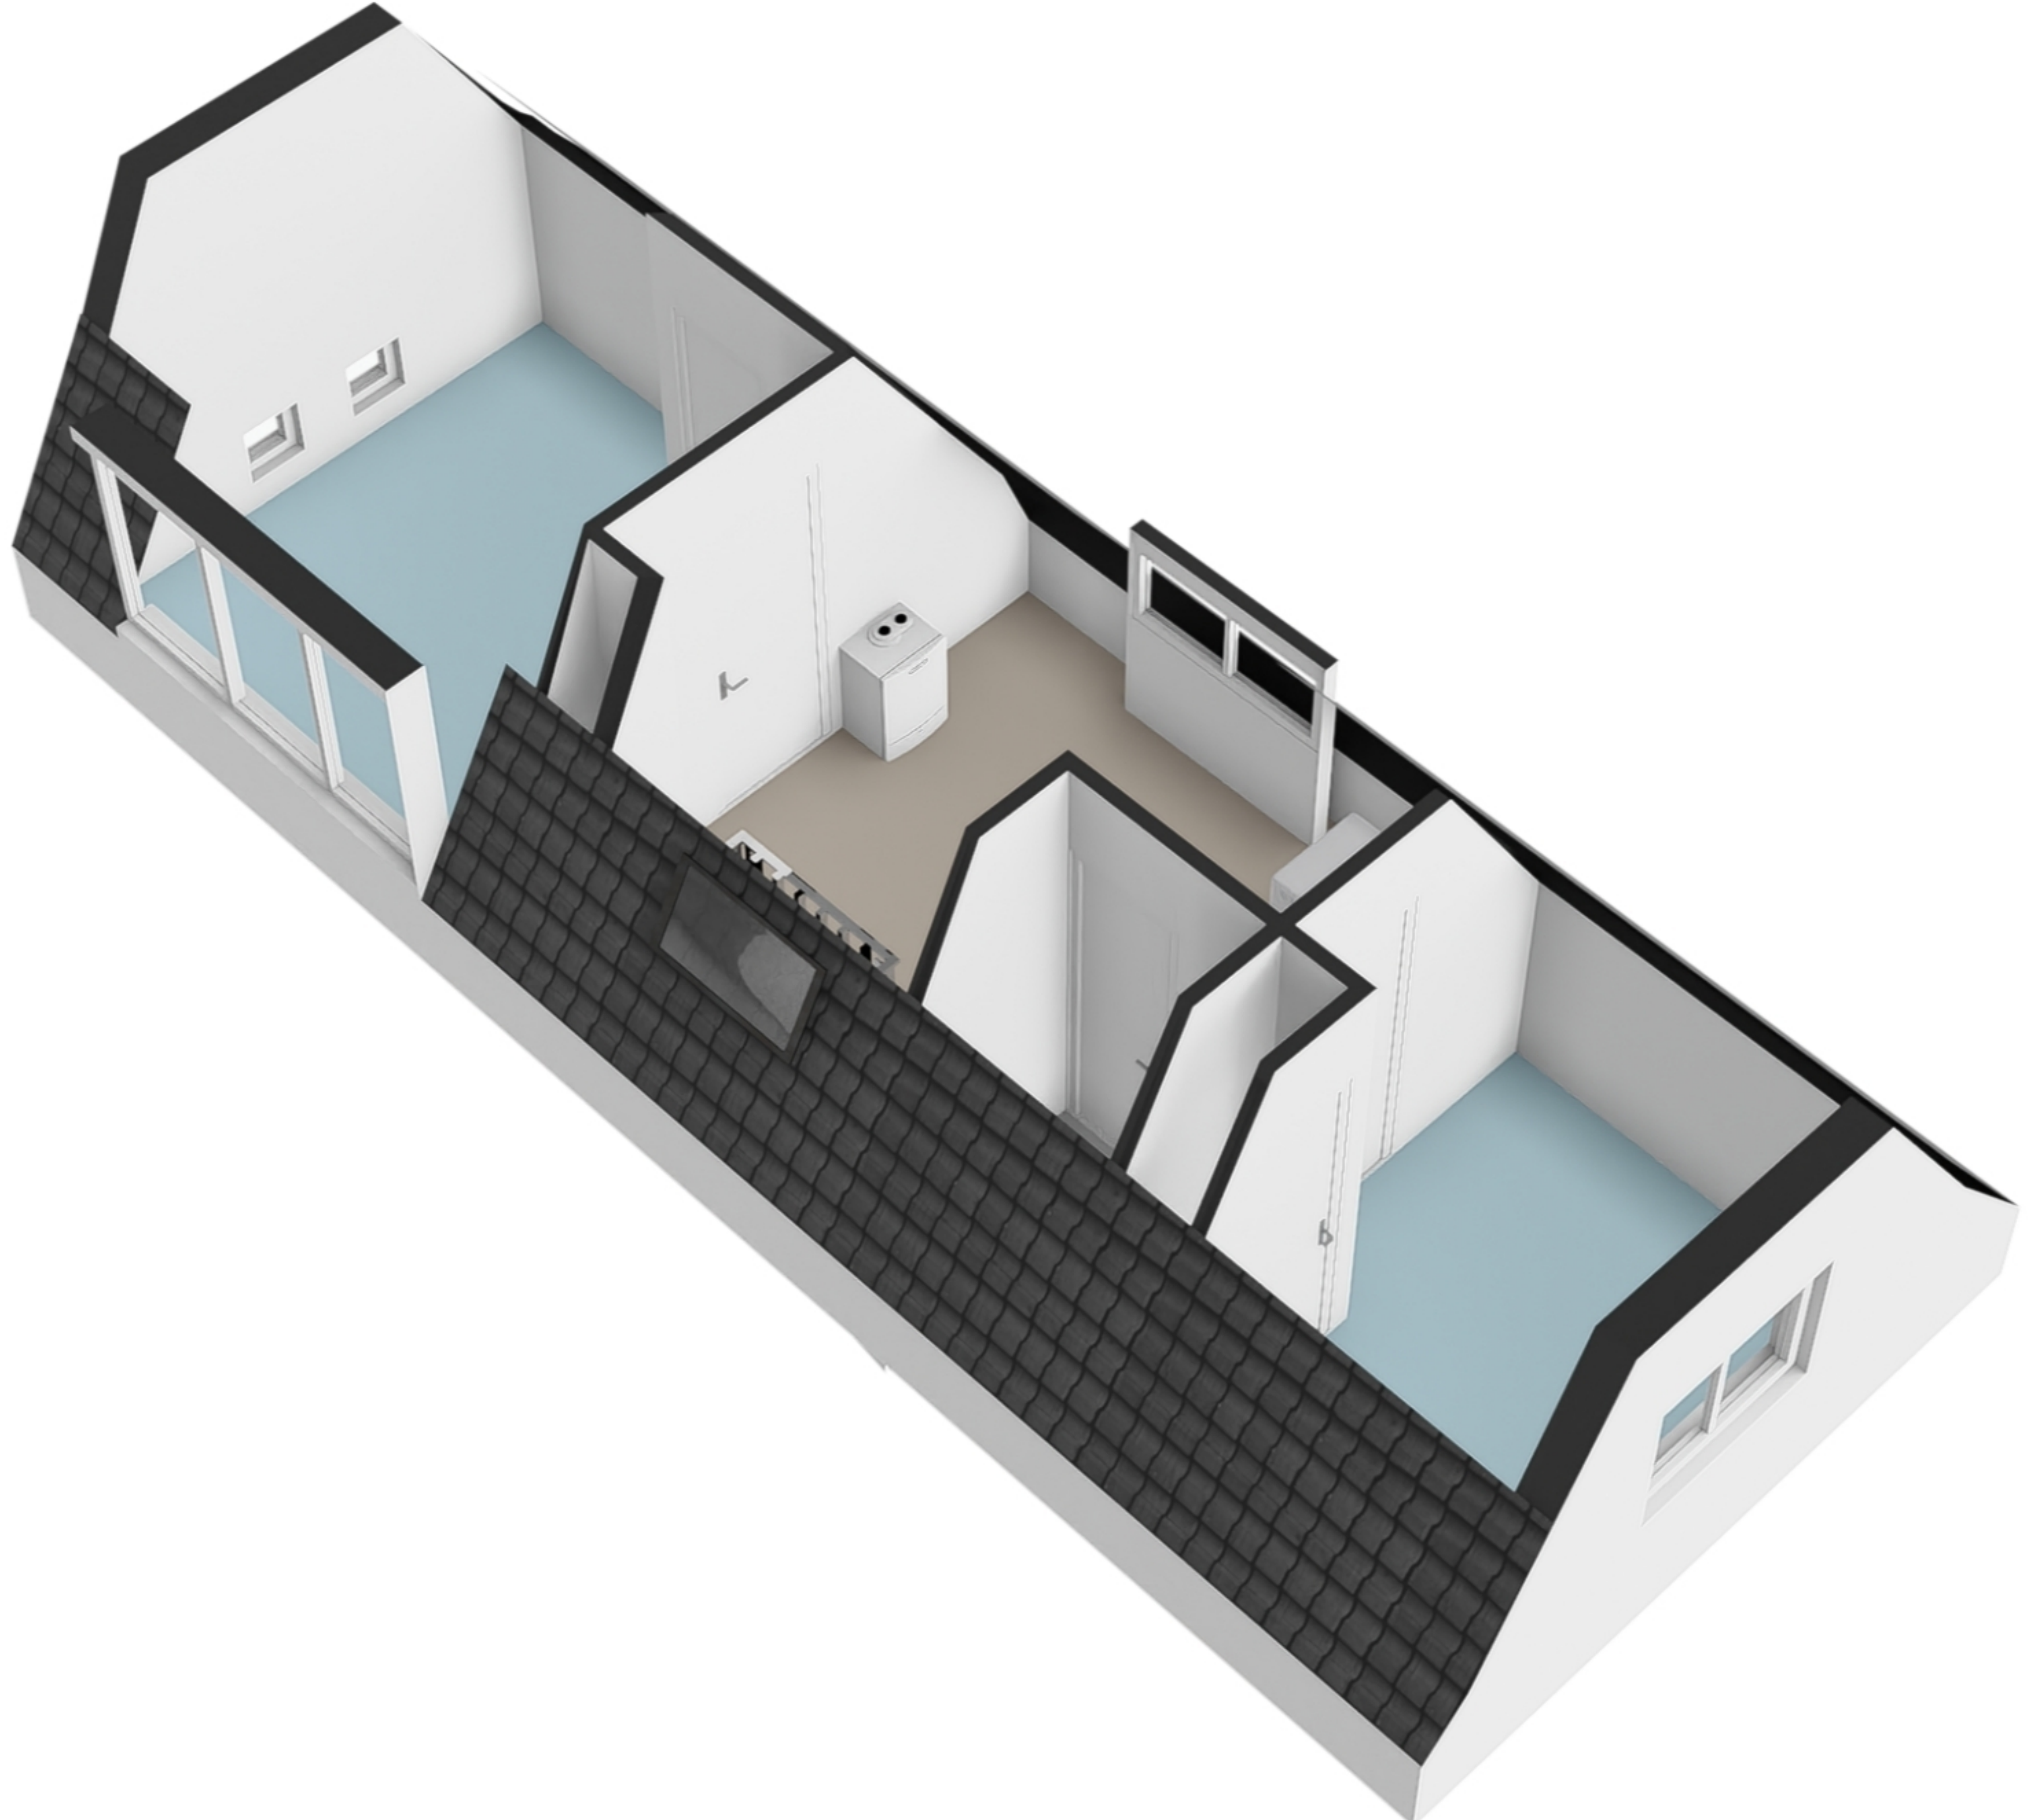

Catharina van Cleveaan 28 - Amstelveen
Begane grond

Catharina van Cleveaan 28 - Amstelveen

Eerste verdieping

De plattegronden zijn geproduceerd voor promotionele doeleinden en ter indicatie.
Aan de plattegronden kunnen geen rechten worden ontleend.
© www.woningmedia.nl

Catharina van Cleveaan 28 - Amstelveen Kelder

De plattegronden zijn geproduceerd voor promotionele doeleinden en ter indicatie.
Aan de plattegronden kunnen geen rechten worden ontleend.
© www.woningmedia.nl

Catharina van Cleveaan 28 - Amstelveen

Tweede verdieping - Alternatief

Catharina van Cleveaan 28 - Amstelveen Vliering

← 1.30 m →

↑ 1.00 m ↓