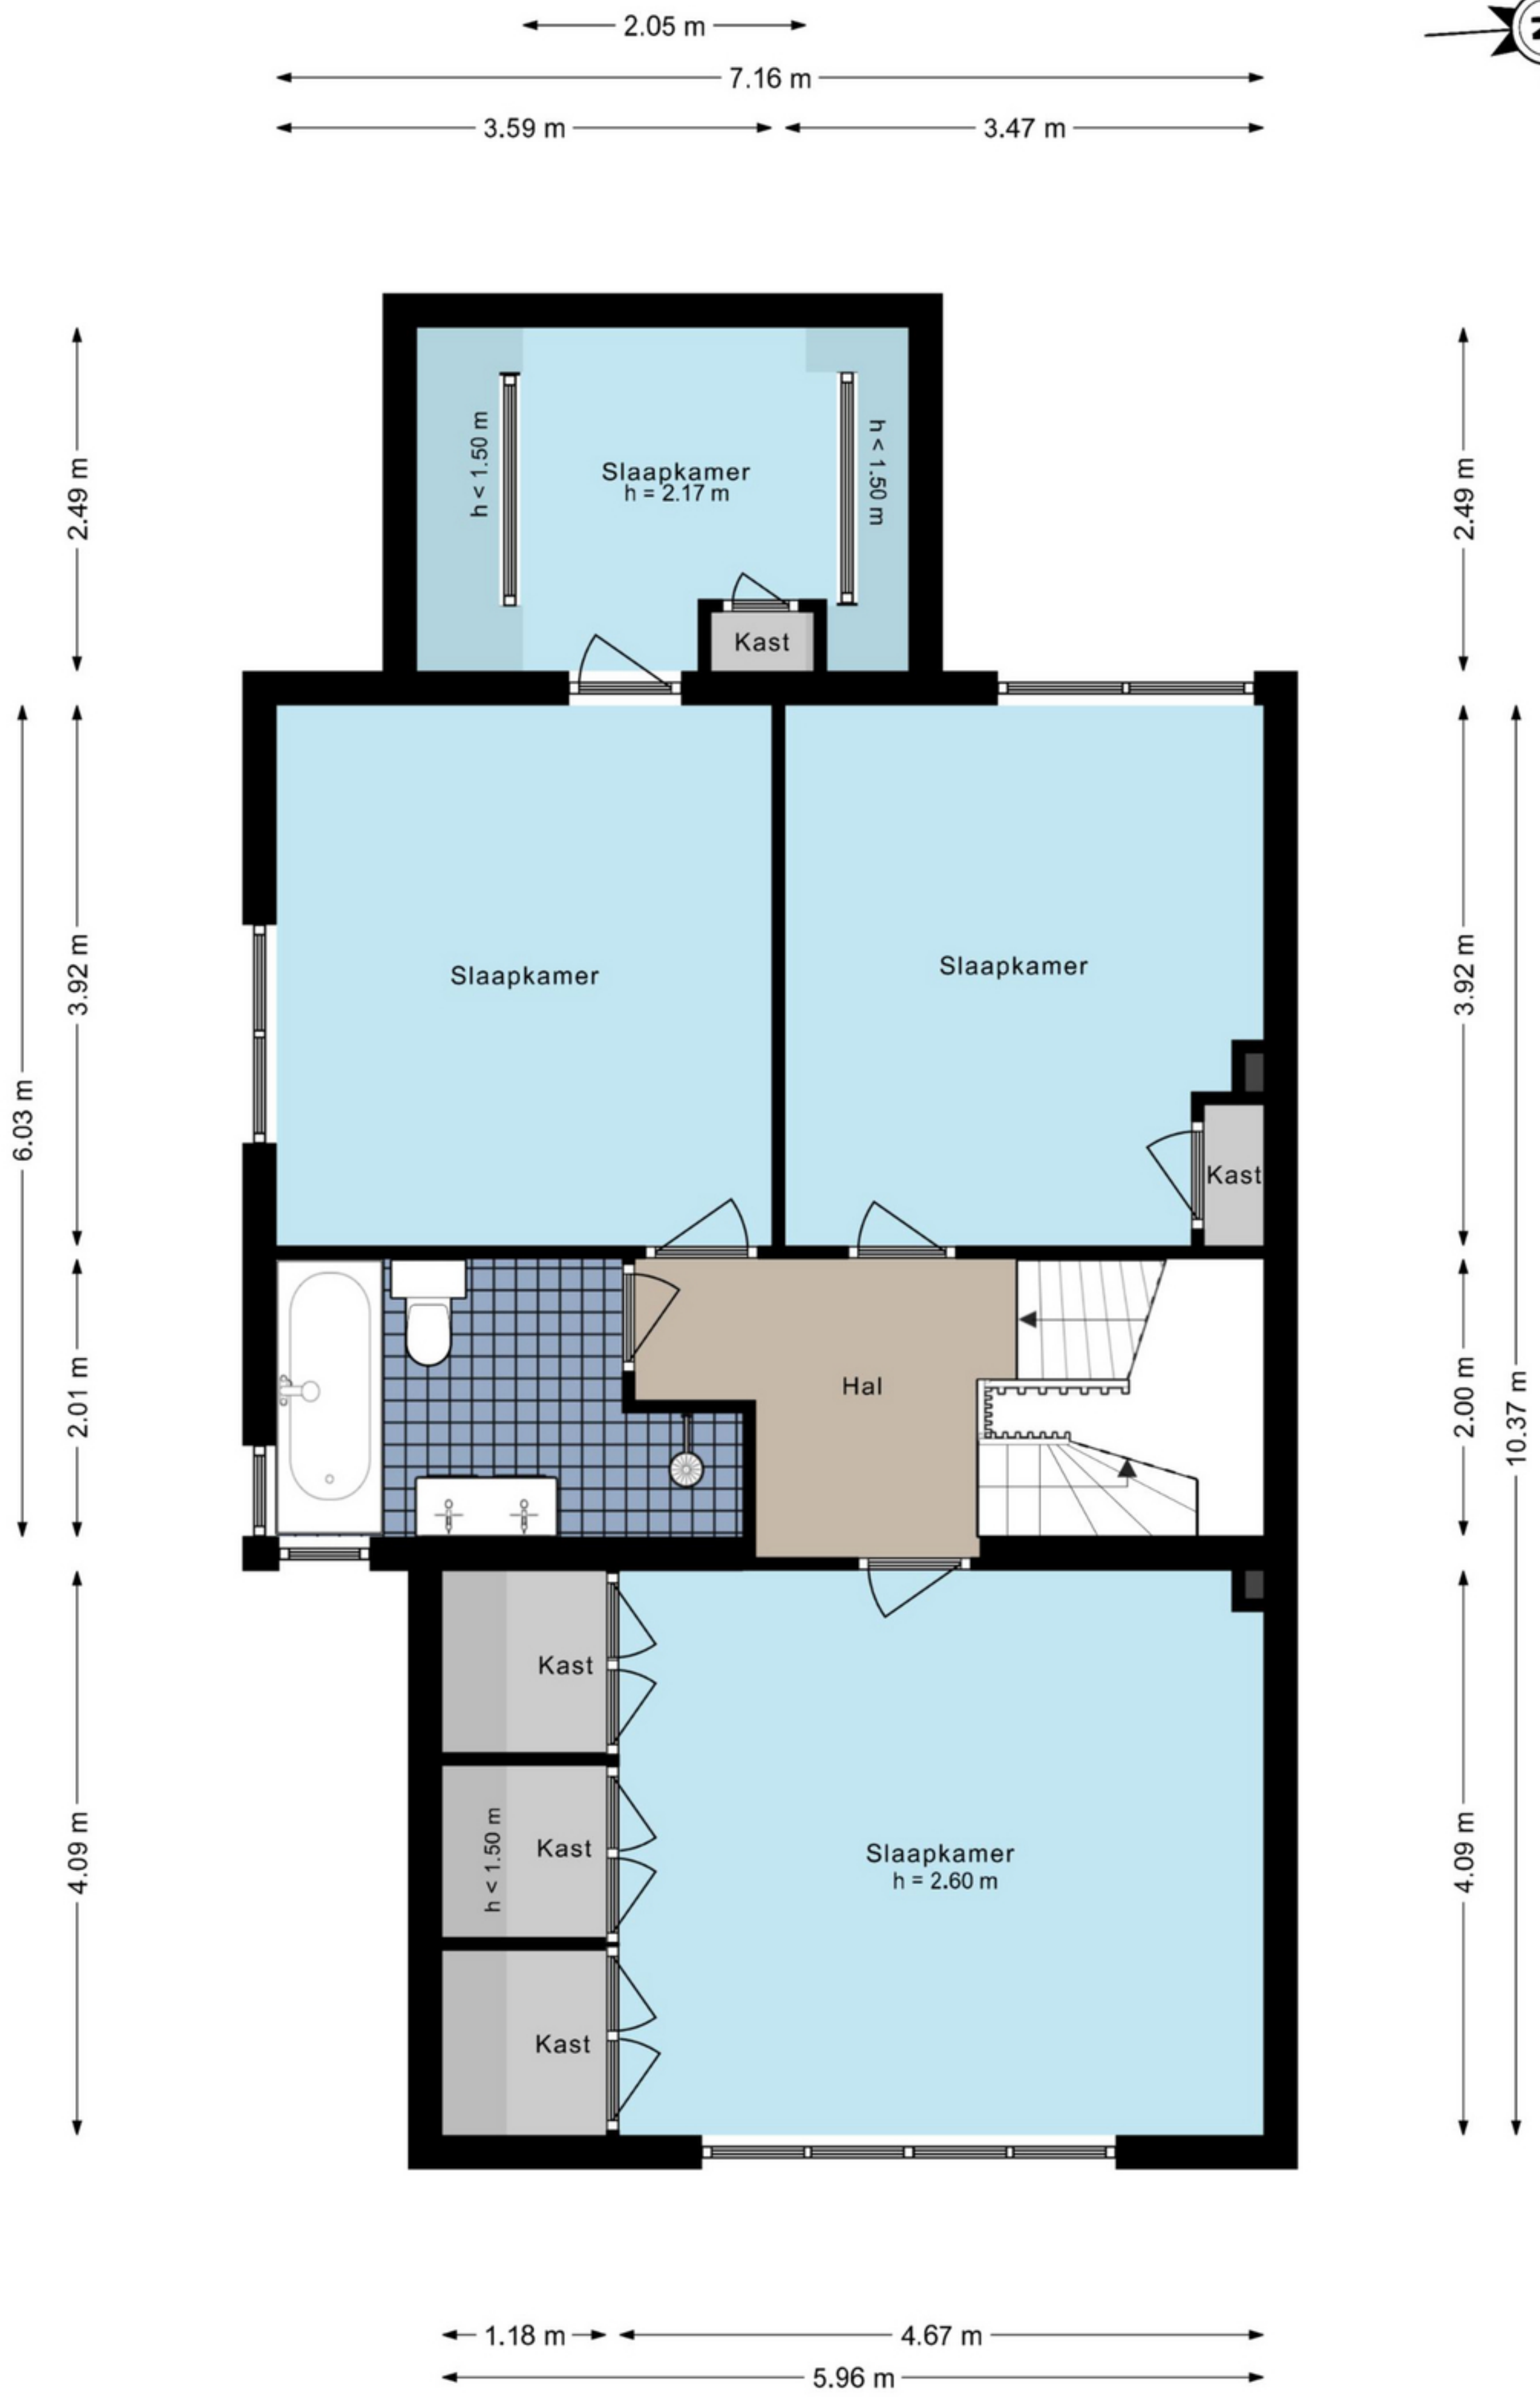

Catharina van Cleveaan 28 - Amstelveen
Begane grond

Catharina van Cleveaan 28 - Amstelveen

Eerste verdieping

De plattegronden zijn geproduceerd voor promotionele doeleinden en ter indicatie.
Aan de plattegronden kunnen geen rechten worden ontleend.
© www.woningmedia.nl

Catharina van Cleveaan 28 - Amstelveen Kelder

De plattegronden zijn geproduceerd voor promotionele doeleinden en ter indicatie.
Aan de plattegronden kunnen geen rechten worden ontleend.
© www.woningmedia.nl

Catharina van Cleveaan 28 - Amstelveen

Tweede verdieping - Alternatief

Catharina van Cleveaan 28 - Amstelveen Vliering

← 1.30 m →

↑ 1.00 m ↓