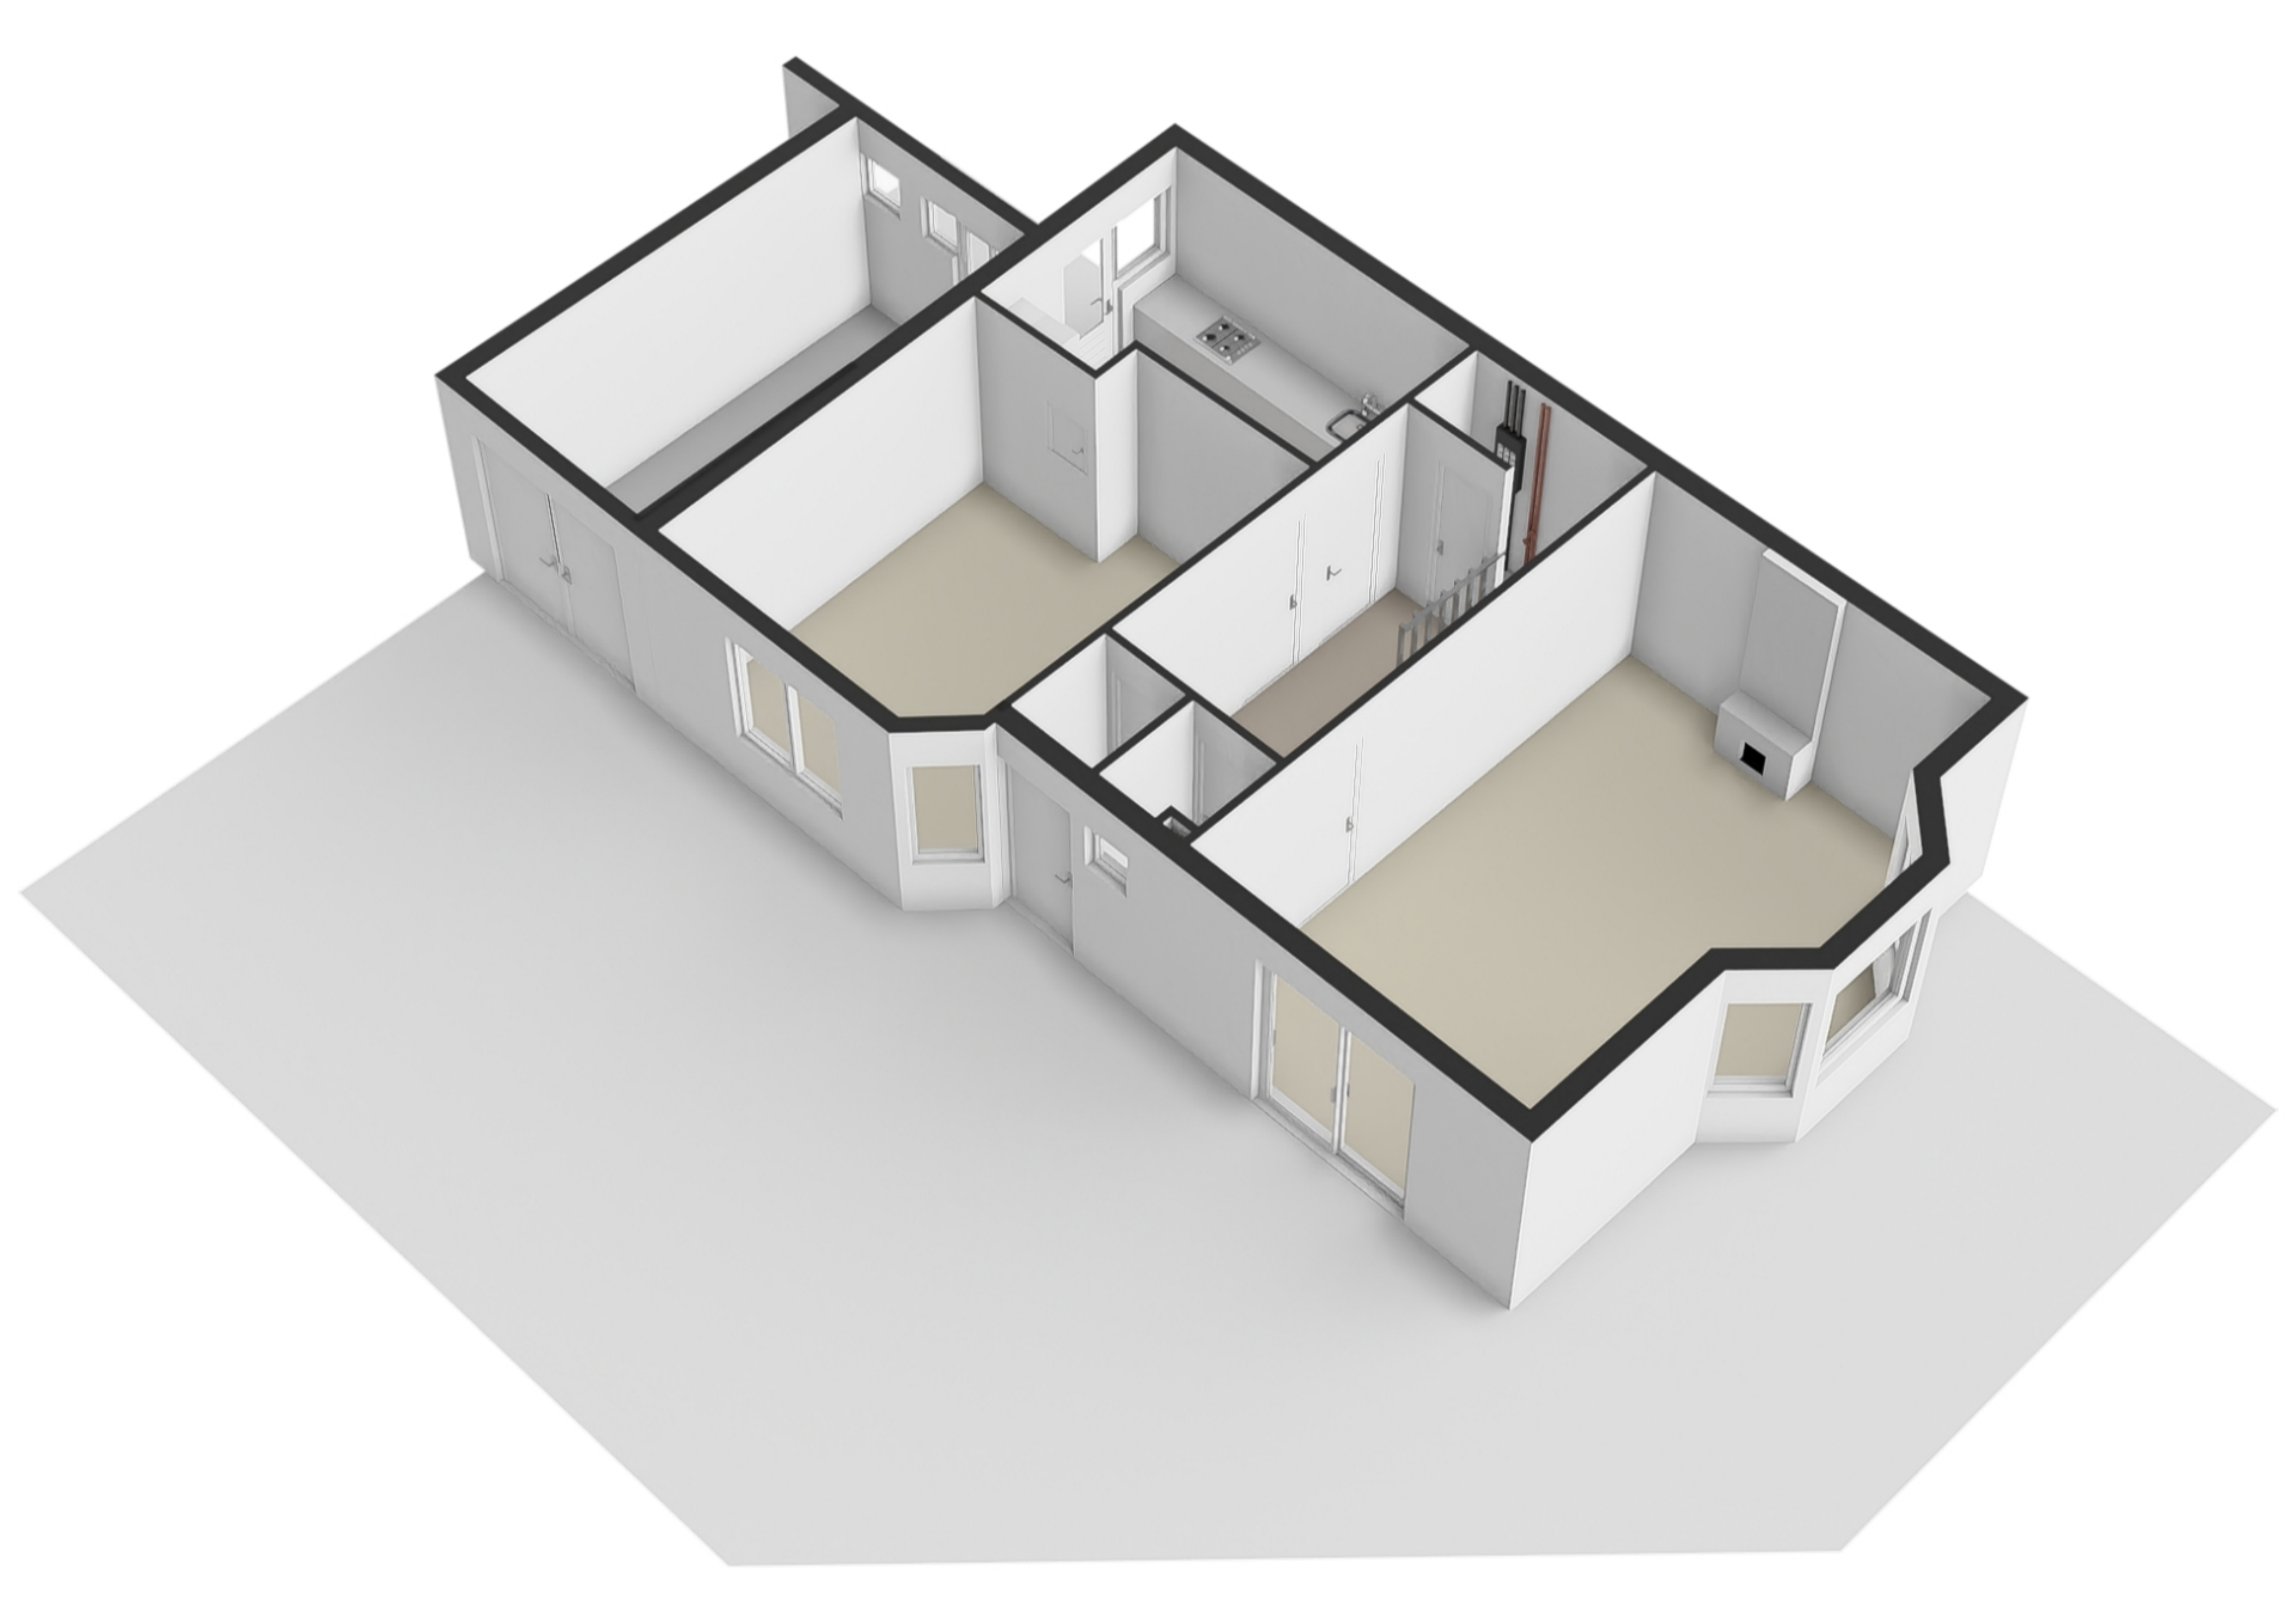

Catharina van Cleveaan 28 - Amstelveen
Begane grond

Catharina van Cleveaan 28 - Amstelveen

Eerste verdieping

De plattegronden zijn geproduceerd voor promotionele doeleinden en ter indicatie.
Aan de plattegronden kunnen geen rechten worden ontleend.
© www.woningmedia.nl

Catharina van Cleveaan 28 - Amstelveen Kelder

De plattegronden zijn geproduceerd voor promotionele doeleinden en ter indicatie.
Aan de plattegronden kunnen geen rechten worden ontleend.
© www.woningmedia.nl

Catharina van Cleveaan 28 - Amstelveen

Tweede verdieping - Alternatief

Catharina van Cleveaan 28 - Amstelveen Vliering

← 1.30 m →

↑ 1.00 m ↓