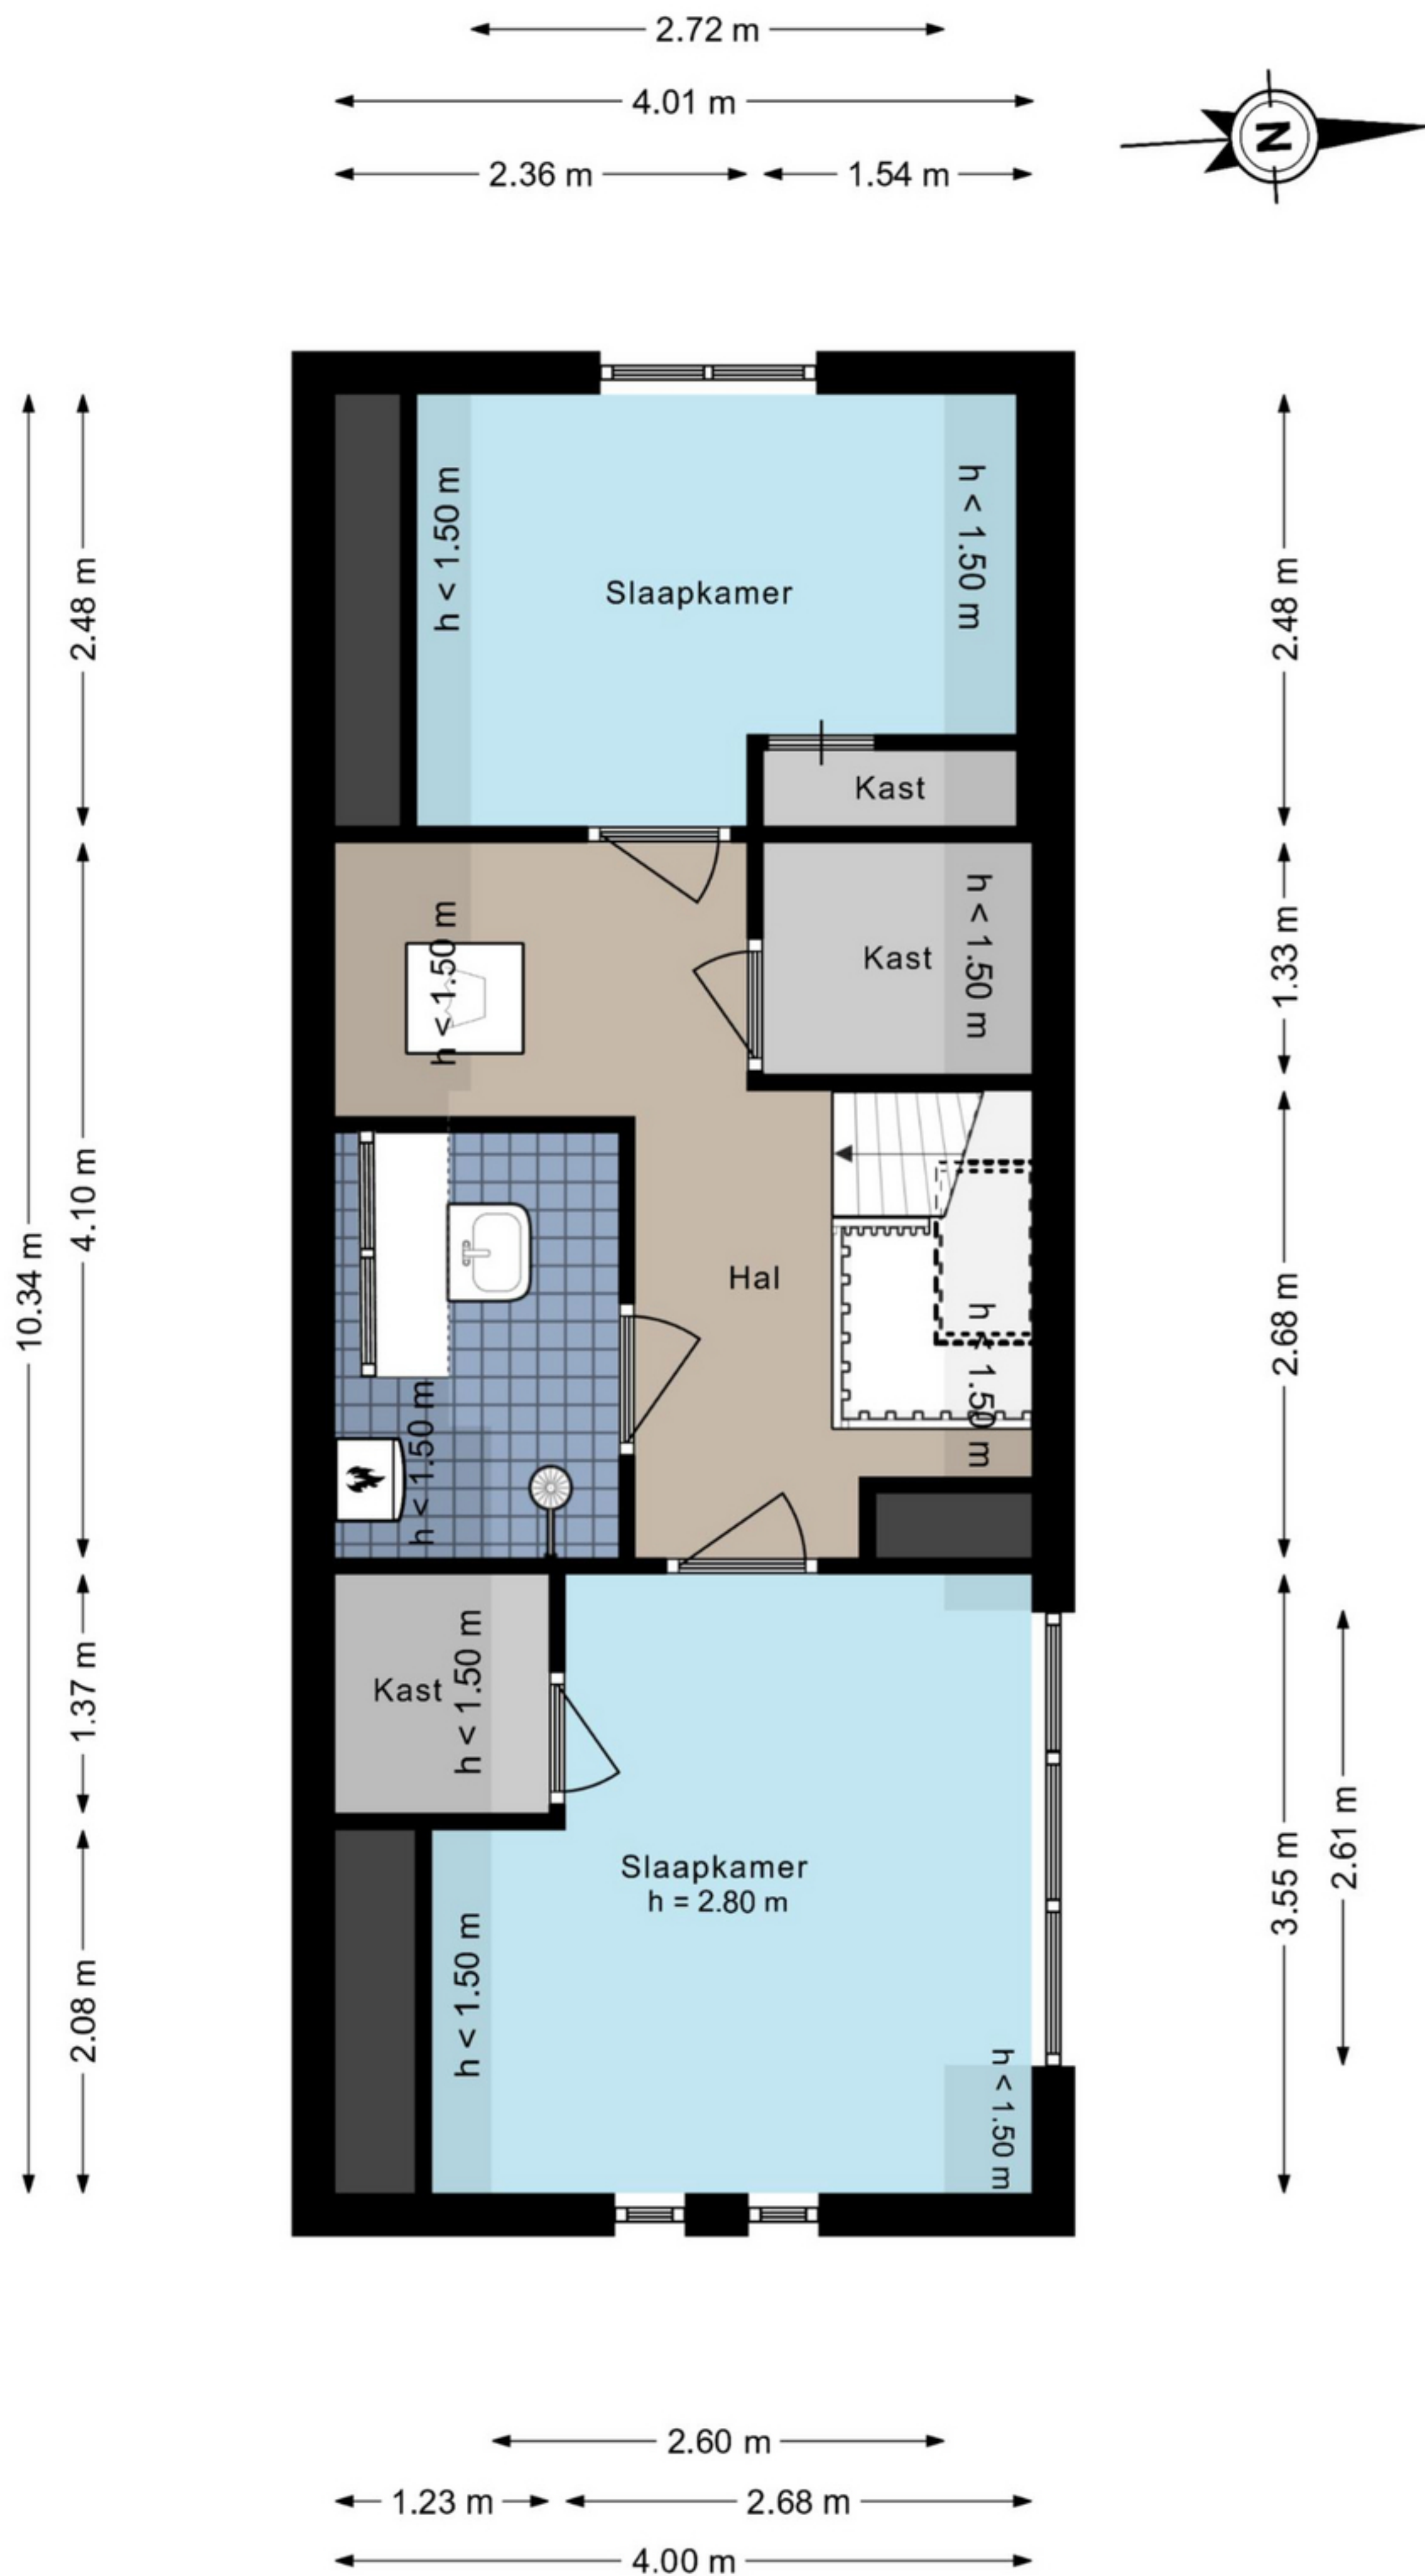

Catharina van Cleveaan 28 - Amstelveen
Begane grond

Catharina van Cleveaan 28 - Amstelveen

Eerste verdieping

De plattegronden zijn geproduceerd voor promotionele doeleinden en ter indicatie.
Aan de plattegronden kunnen geen rechten worden ontleend.
© www.woningmedia.nl

Catharina van Cleveaan 28 - Amstelveen Kelder

De plattegronden zijn geproduceerd voor promotionele doeleinden en ter indicatie.
Aan de plattegronden kunnen geen rechten worden ontleend.
© www.woningmedia.nl

Catharina van Cleveaan 28 - Amstelveen

Tweede verdieping - Alternatief

Catharina van Cleveaan 28 - Amstelveen Vliering

← 1.30 m →

↑ 1.00 m ↓