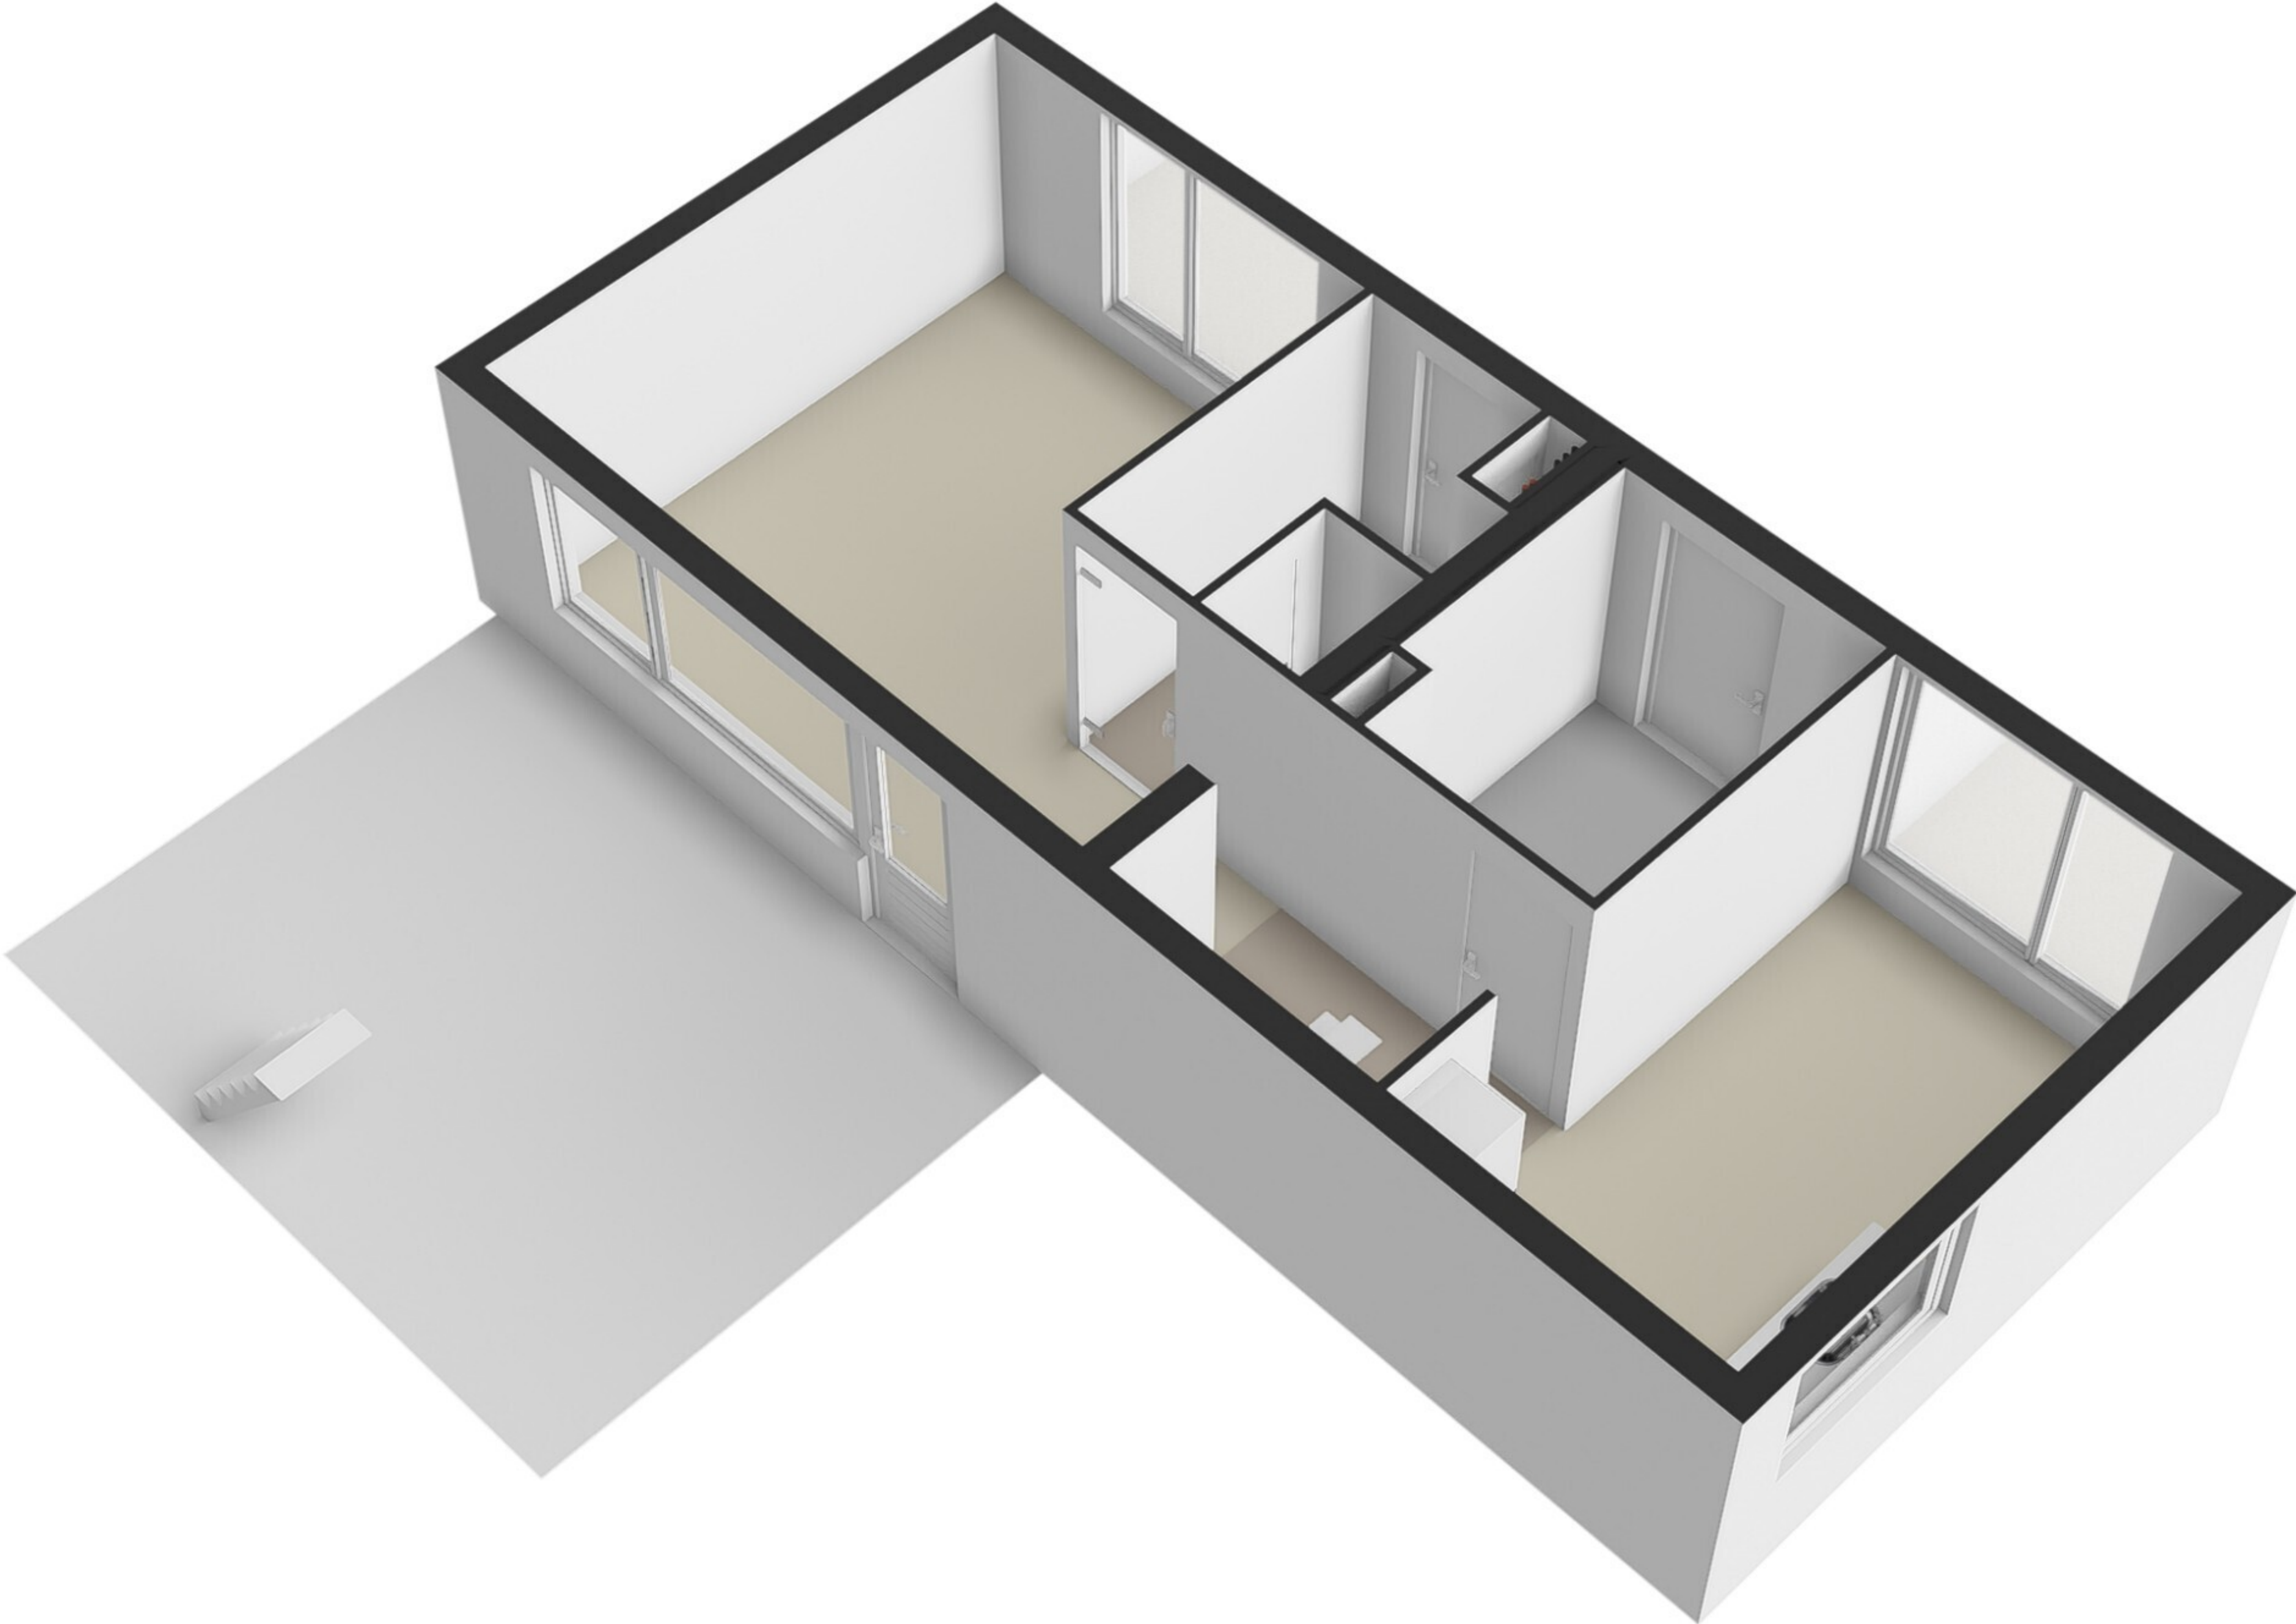

Catharina van Renneshof 3 - Uithoorn

Begane grond

2.90 m
4.88 m

De plattegronden zijn geproduceerd voor promotionele doeleinden en ter indicatie.
Aan de plattegronden kunnen geen rechten worden ontleend.
© www.woningmedia.nl

Catharina van Renneshof 3 - Uithoorn

Eerste verdieping

De plattegronden zijn geproduceerd voor promotionele doeleinden en ter indicatie.
Aan de plattegronden kunnen geen rechten worden ontleend.
© www.woningmedia.nl

Schaalcontrole