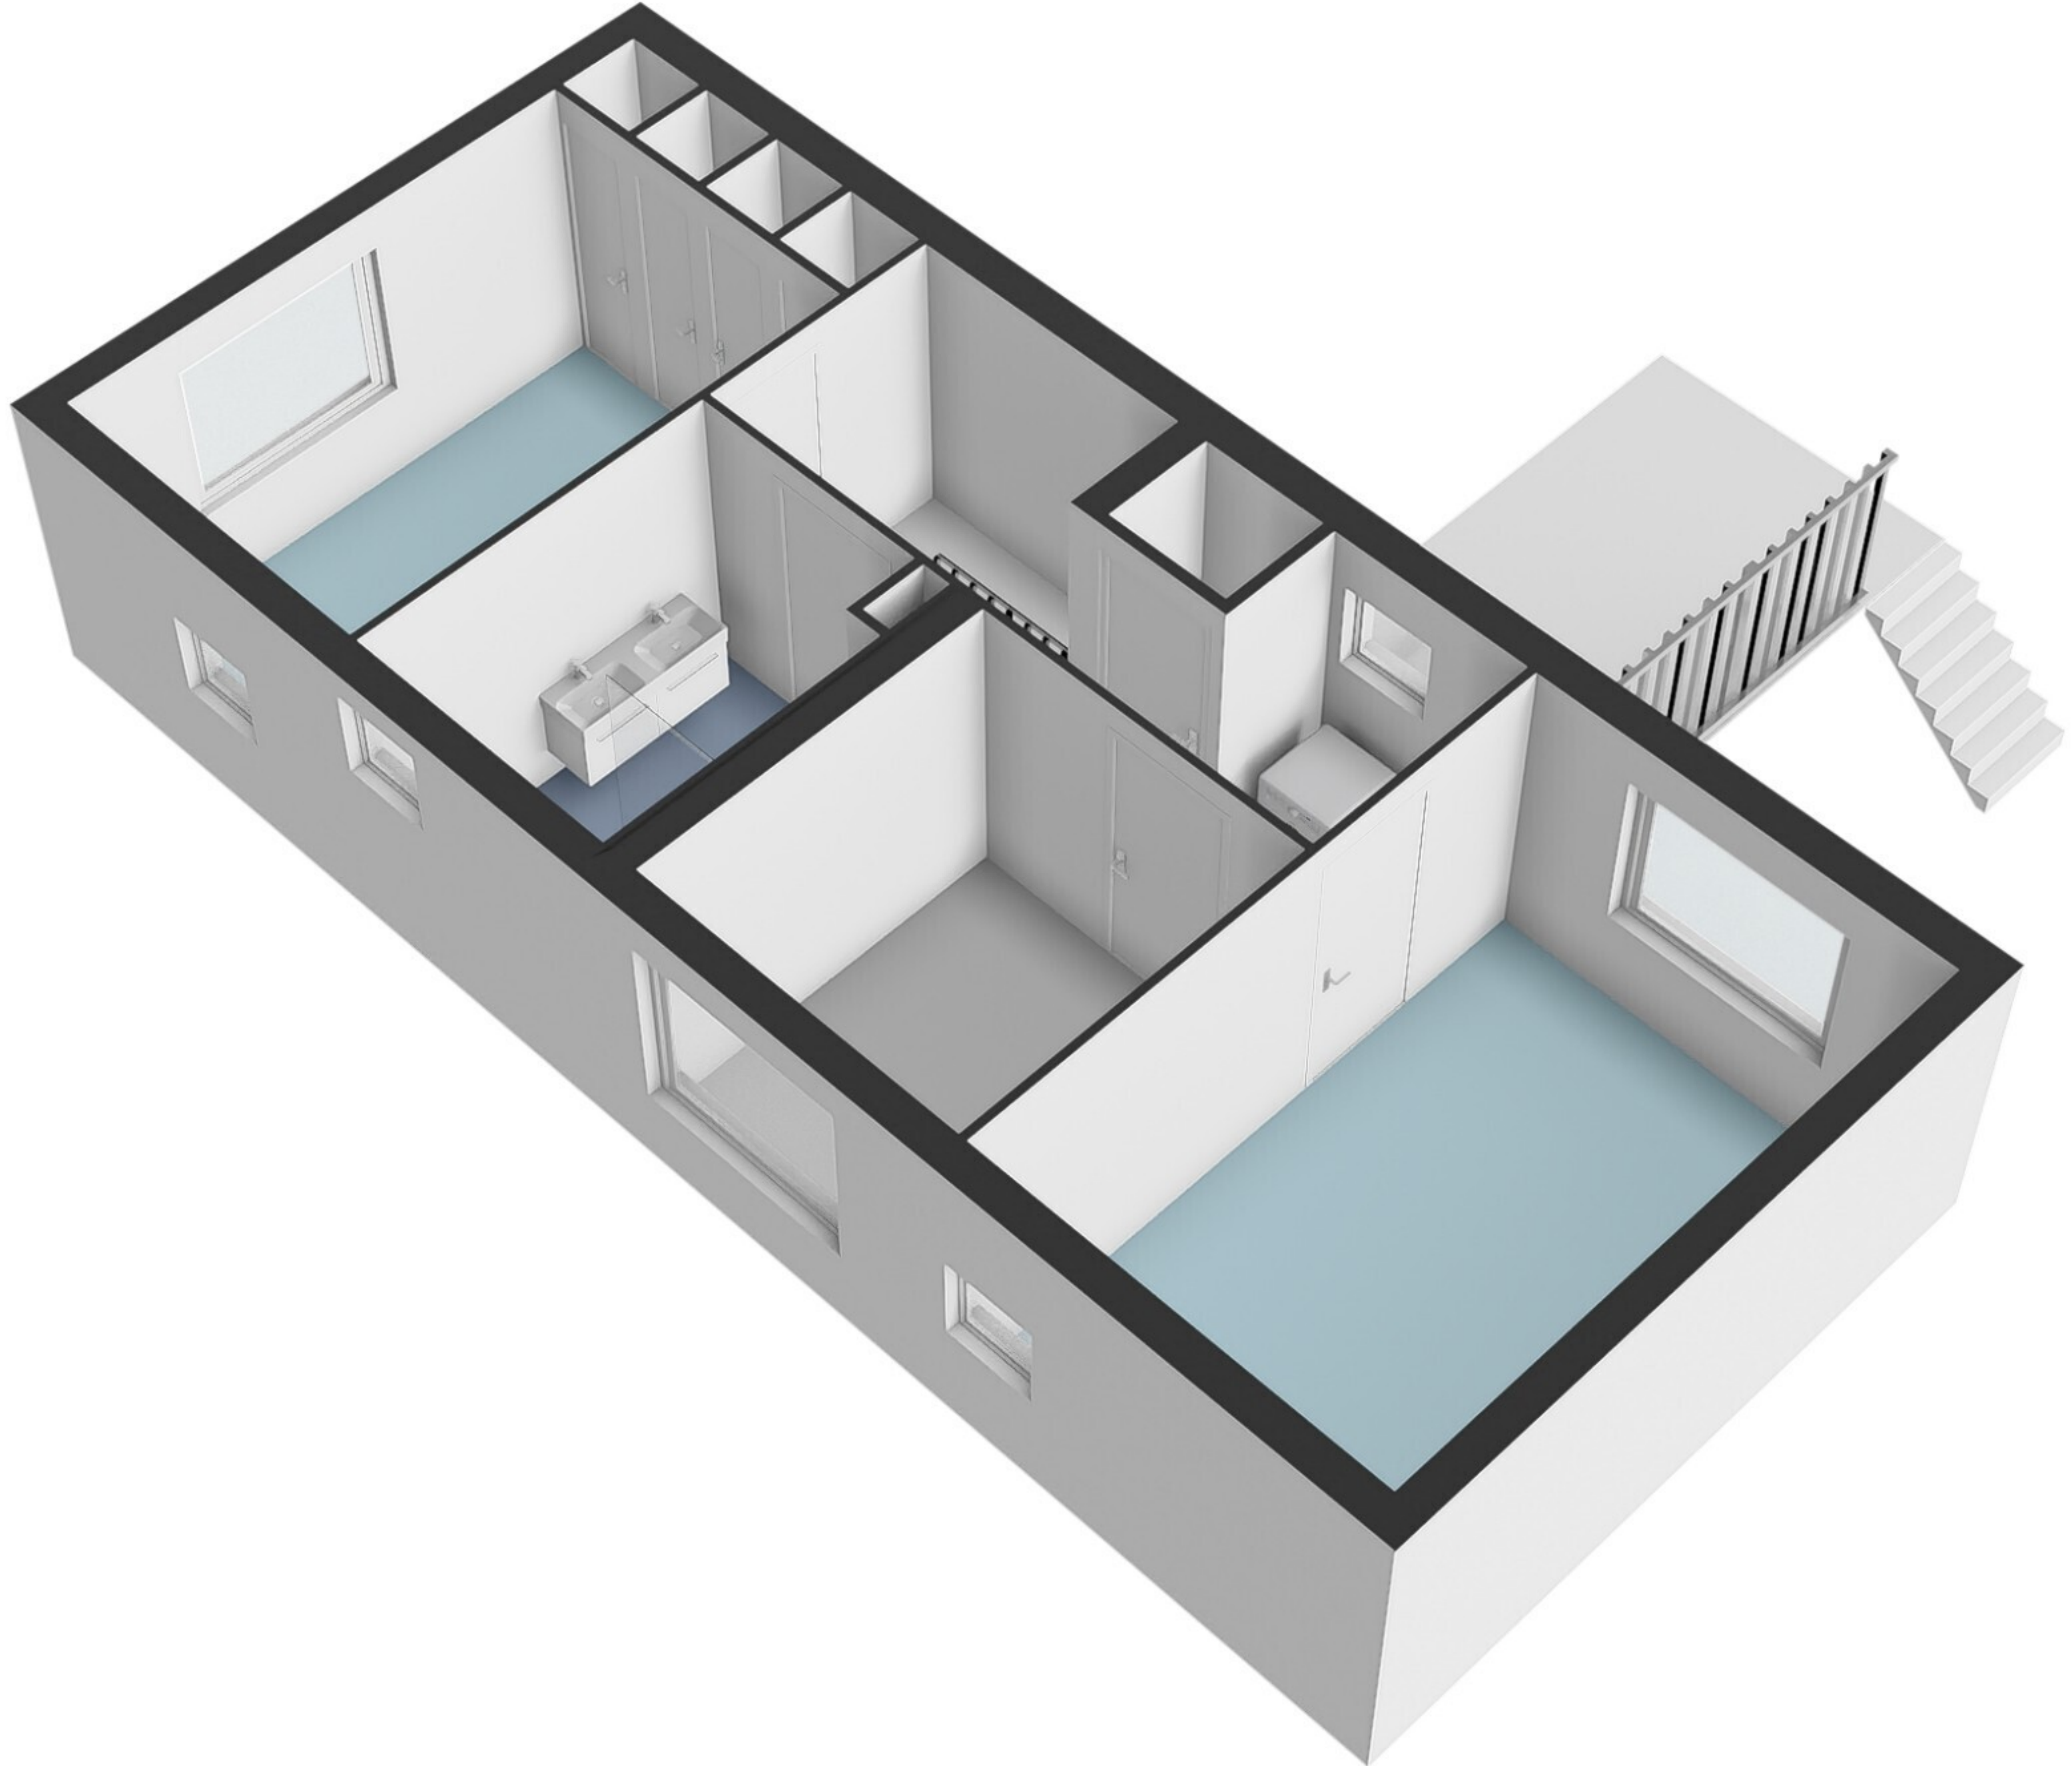

Catharina van Renneshof 3 - Uithoorn

Begane grond

2.90 m
4.88 m

De plattegronden zijn geproduceerd voor promotionele doeleinden en ter indicatie.
Aan de plattegronden kunnen geen rechten worden ontleend.
© www.woningmedia.nl

Catharina van Renneshof 3 - Uithoorn

Eerste verdieping

De plattegronden zijn geproduceerd voor promotionele doeleinden en ter indicatie.
Aan de plattegronden kunnen geen rechten worden ontleend.
© www.woningmedia.nl

Schaalcontrole