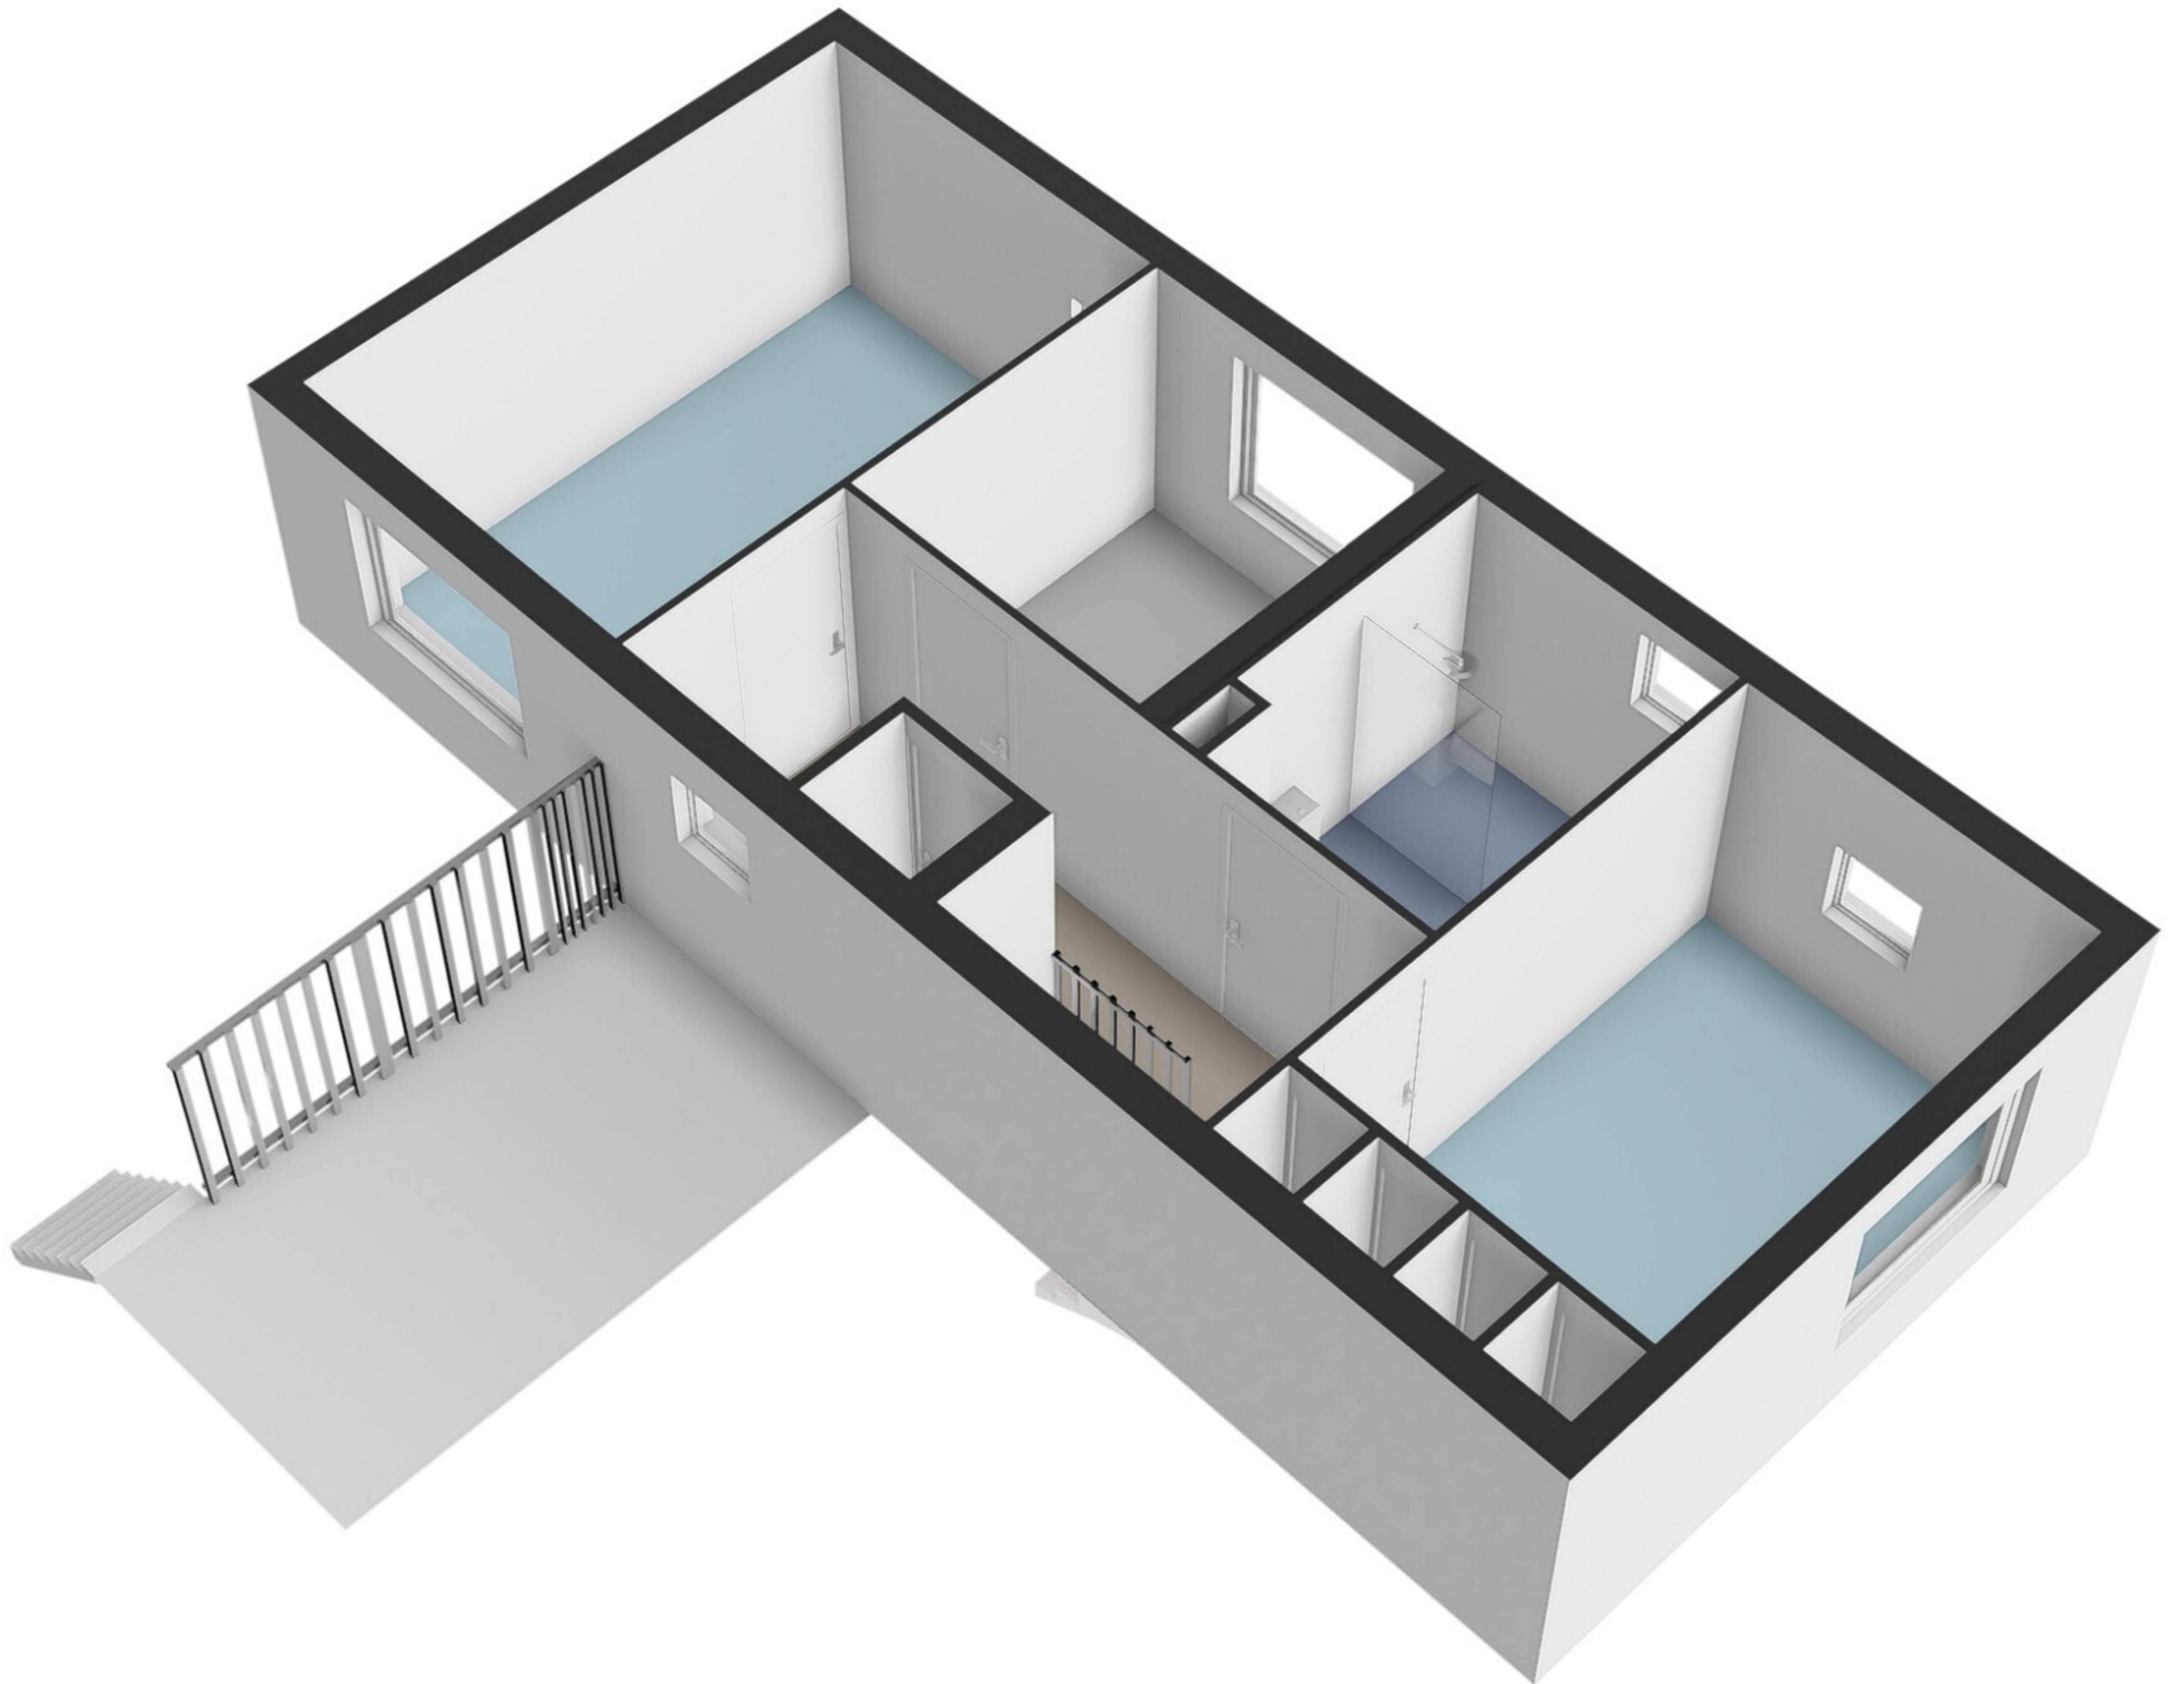

Catharina van Renneshof 3 - Uithoorn

Begane grond

2.90 m
4.88 m

De plattegronden zijn geproduceerd voor promotionele doeleinden en ter indicatie.
Aan de plattegronden kunnen geen rechten worden ontleend.
© www.woningmedia.nl

Catharina van Renneshof 3 - Uithoorn

Eerste verdieping

De plattegronden zijn geproduceerd voor promotionele doeleinden en ter indicatie.
Aan de plattegronden kunnen geen rechten worden ontleend.
© www.woningmedia.nl

Schaalcontrole