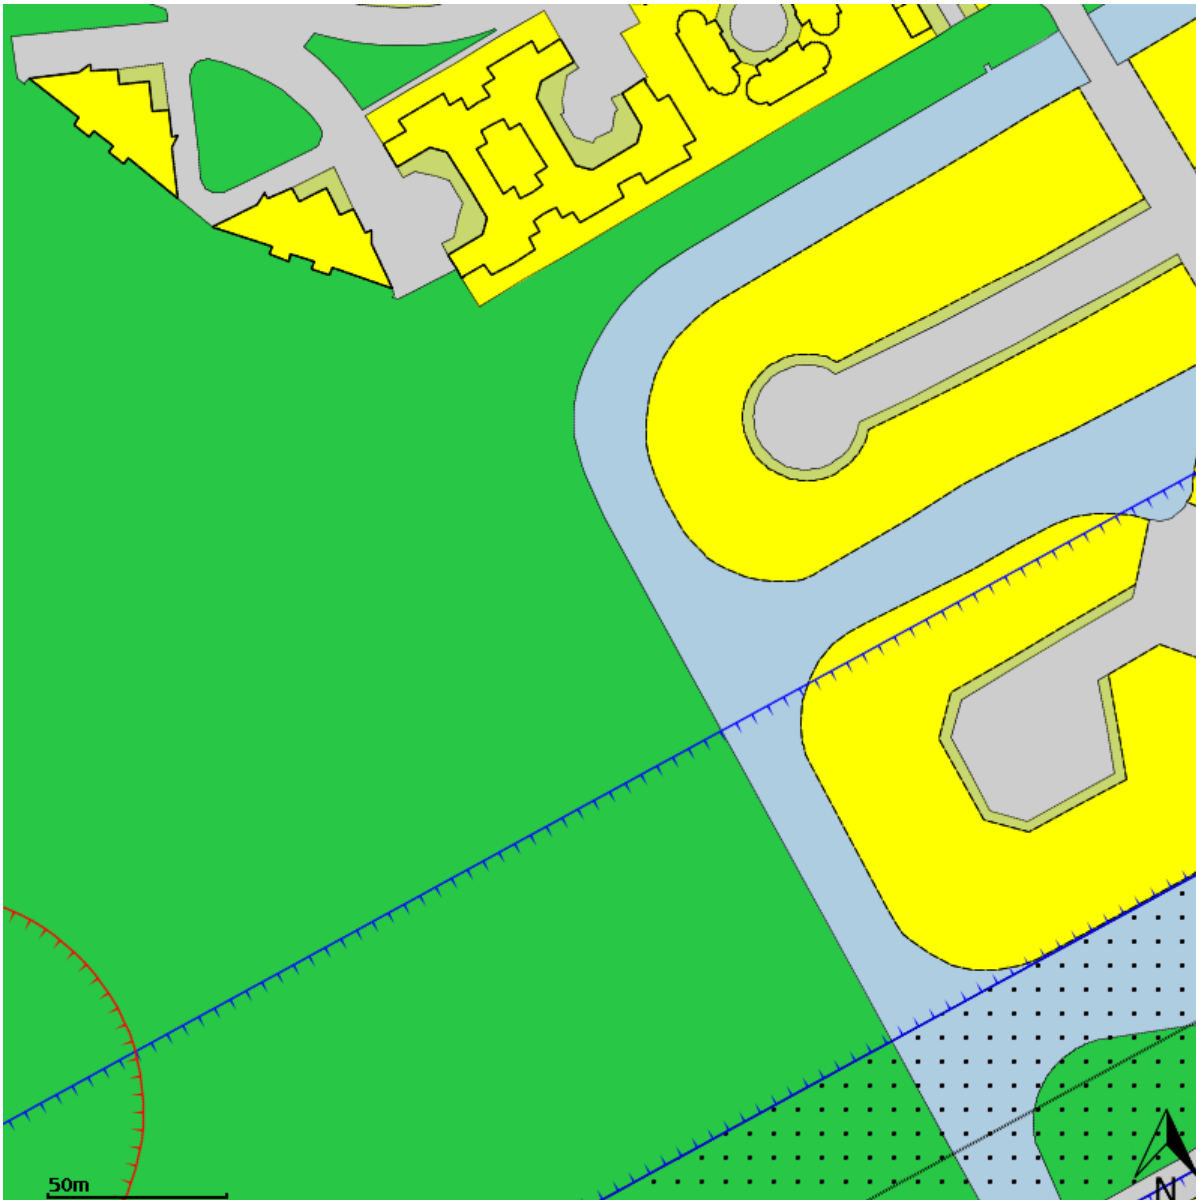

Plannaam: **Film-, Park-, Dans-, Verzetswijk en Lumièrepark**

Datum afdruk: 2023-04-14

Naam overheid: gemeente Almere

IMRO-versie: IMRO2008

Type plan: bestemmingsplan

Plan datum: 2012-08-01

Planidn: NL.IMRO.0034.BP2FHKNRS01-oh01

Planstatus: onherroepelijk

Dossierstatus: geheel onherroepelijk in werking

Disclaimer: Er kunnen op geen enkele wijze rechten worden ontleend aan, noch aanspraak gemaakt worden op de inhoud van deze afdruk. Hoewel bij de samenstelling van de inhoud van deze afdruk de grootst mogelijke zorgvuldigheid wordt betracht, bestaat de mogelijkheid dat bepaalde informatie (na verloop van tijd) verouderd is of niet (meer) correct is. Het Kadaster is niet aansprakelijk voor de eventuele schade die zou kunnen voortvloeien uit het gebruik van gegevens van de afdruk.

Legenda

 plangebied

Enkelbestemmingen

-  agrarisch
-  agrarisch met waarden
-  bedrijf
-  bedrijventerrein
-  bos
-  centrum
-  cultuur en ontspanning
-  detailhandel
-  dienstverlening
-  gemengd
-  groen
-  horeca
-  kantoor
-  maatschappelijk
-  natuur
-  overig
-  recreatie
-  sport
-  tuin
-  verkeer
-  water
-  wonen
-  woongebied

Dubbelbestemmingen

-  waterstaat
-  leiding
-  waarde

Bouwvlakken

 bouwvlak

Gebiedsaanduidingen

-  geluidzone
-  luchtvaartverkeerzone
-  vrijwaringszone
-  milieuzone
-  veiligheidszone
-  wetgevingzone
-  reconstructiewetzone
-  overige zone