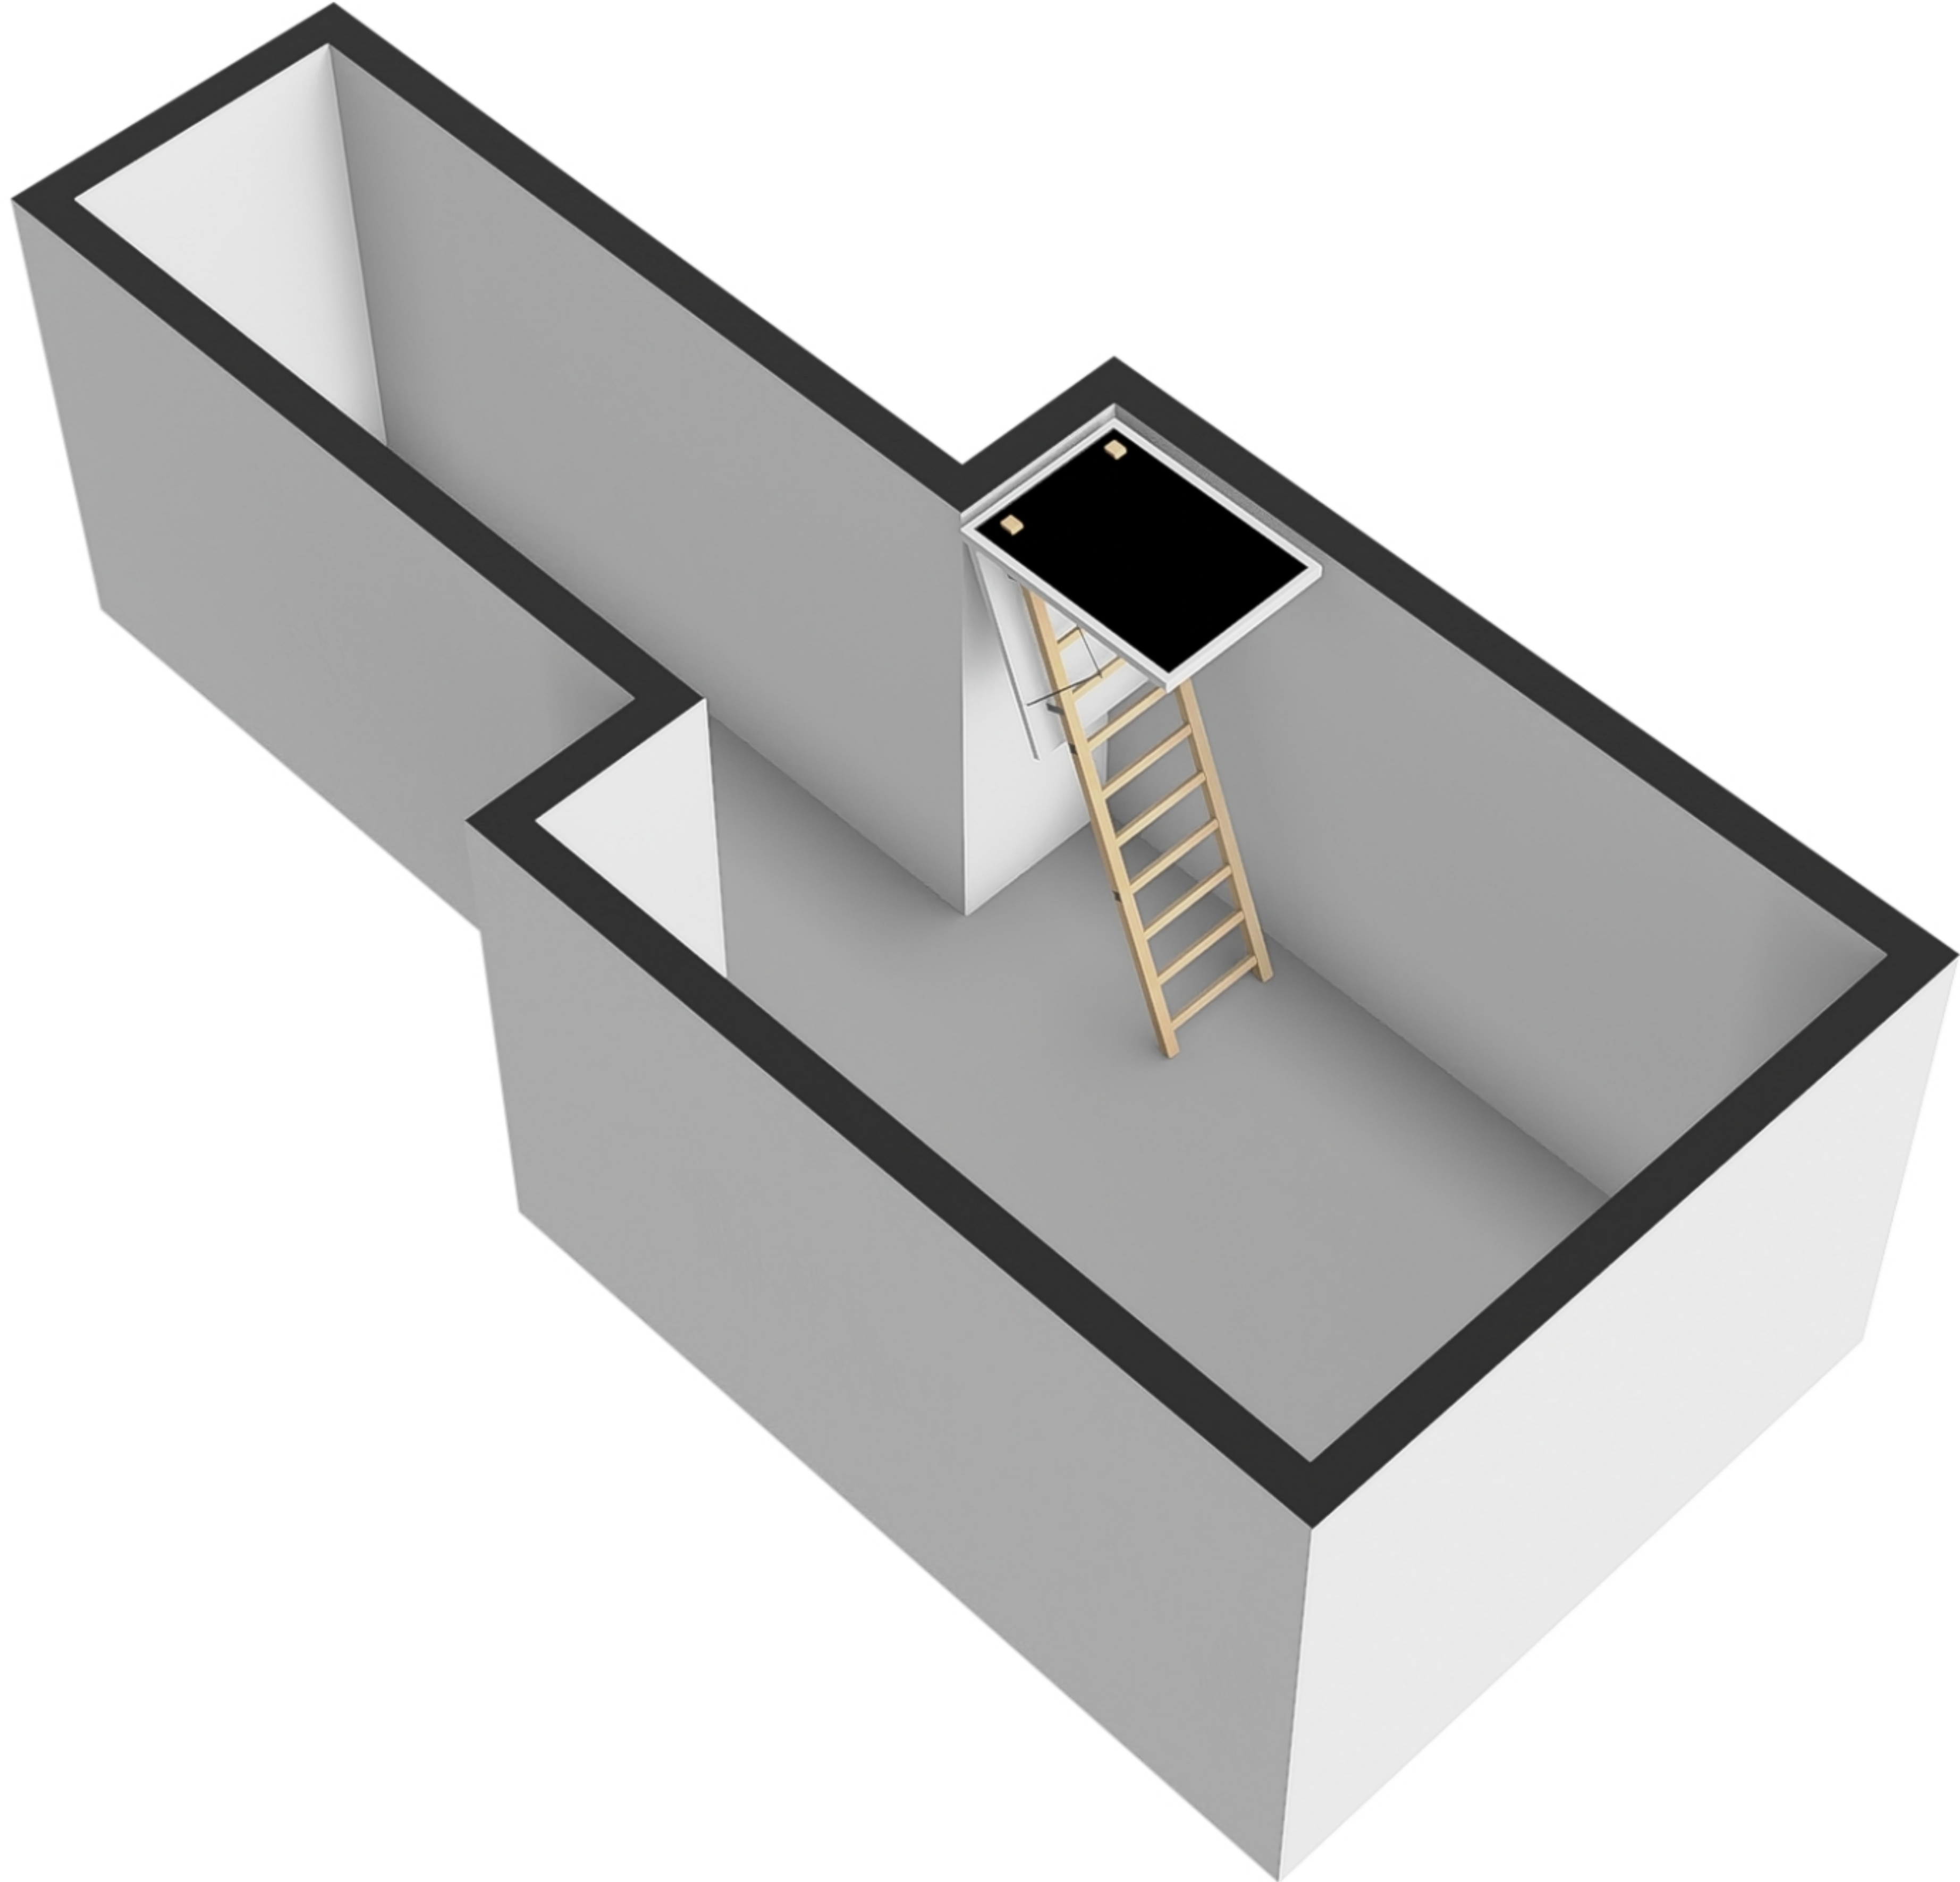

Chasséstraat 14-1 - Amsterdam

Eerste verdieping

Chasséstraat 14-1 - Amsterdam

Berging begane grond

De plattegronden zijn geproduceerd voor promotionele doeleinden en ter indicatie.
Aan de plattegronden kunnen geen rechten worden ontleend.

© www.woningmedia.nl

Chasséstraat 14-1 - Amsterdam

Berging kelder

GOGB
3.6 m²
BVO
3.6 m²