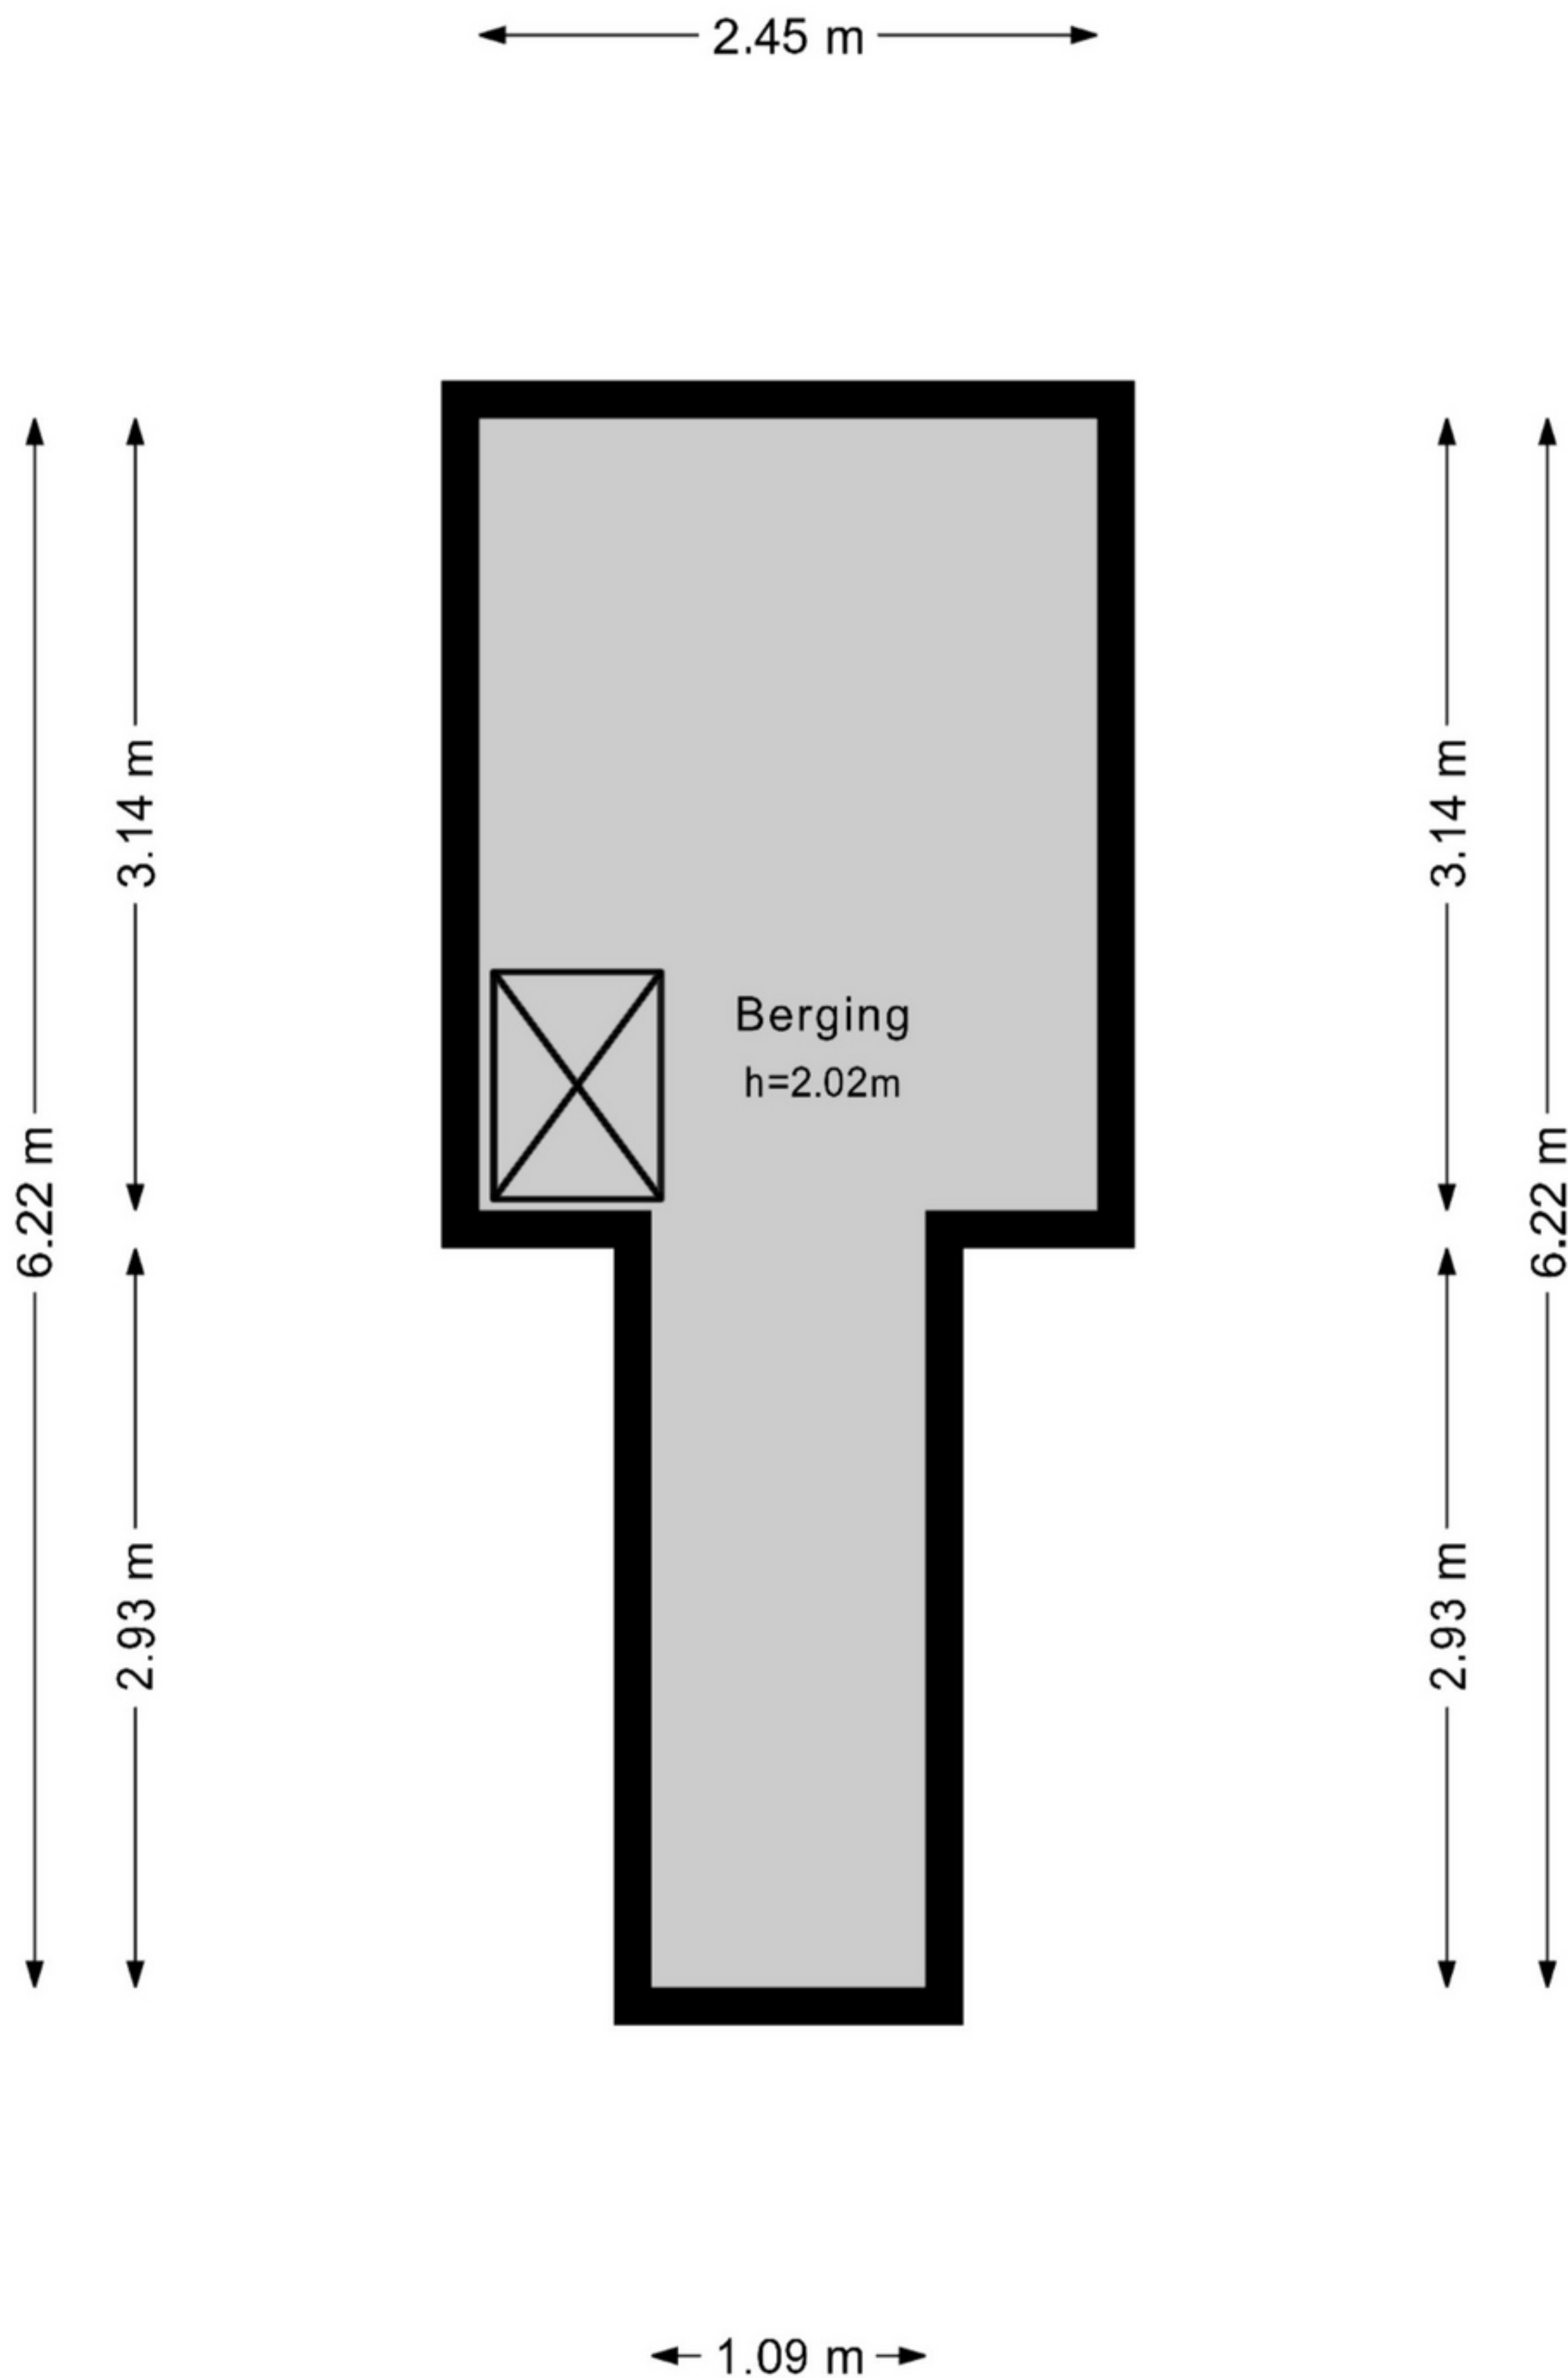

Chasséstraat 14-1 - Amsterdam

Eerste verdieping

Chasséstraat 14-1 - Amsterdam

Berging begane grond

De plattegronden zijn geproduceerd voor promotionele doeleinden en ter indicatie.
Aan de plattegronden kunnen geen rechten worden ontleend.

© www.woningmedia.nl

Chasséstraat 14-1 - Amsterdam

Berging kelder

GOGB
3.6 m²
BVO
3.6 m²