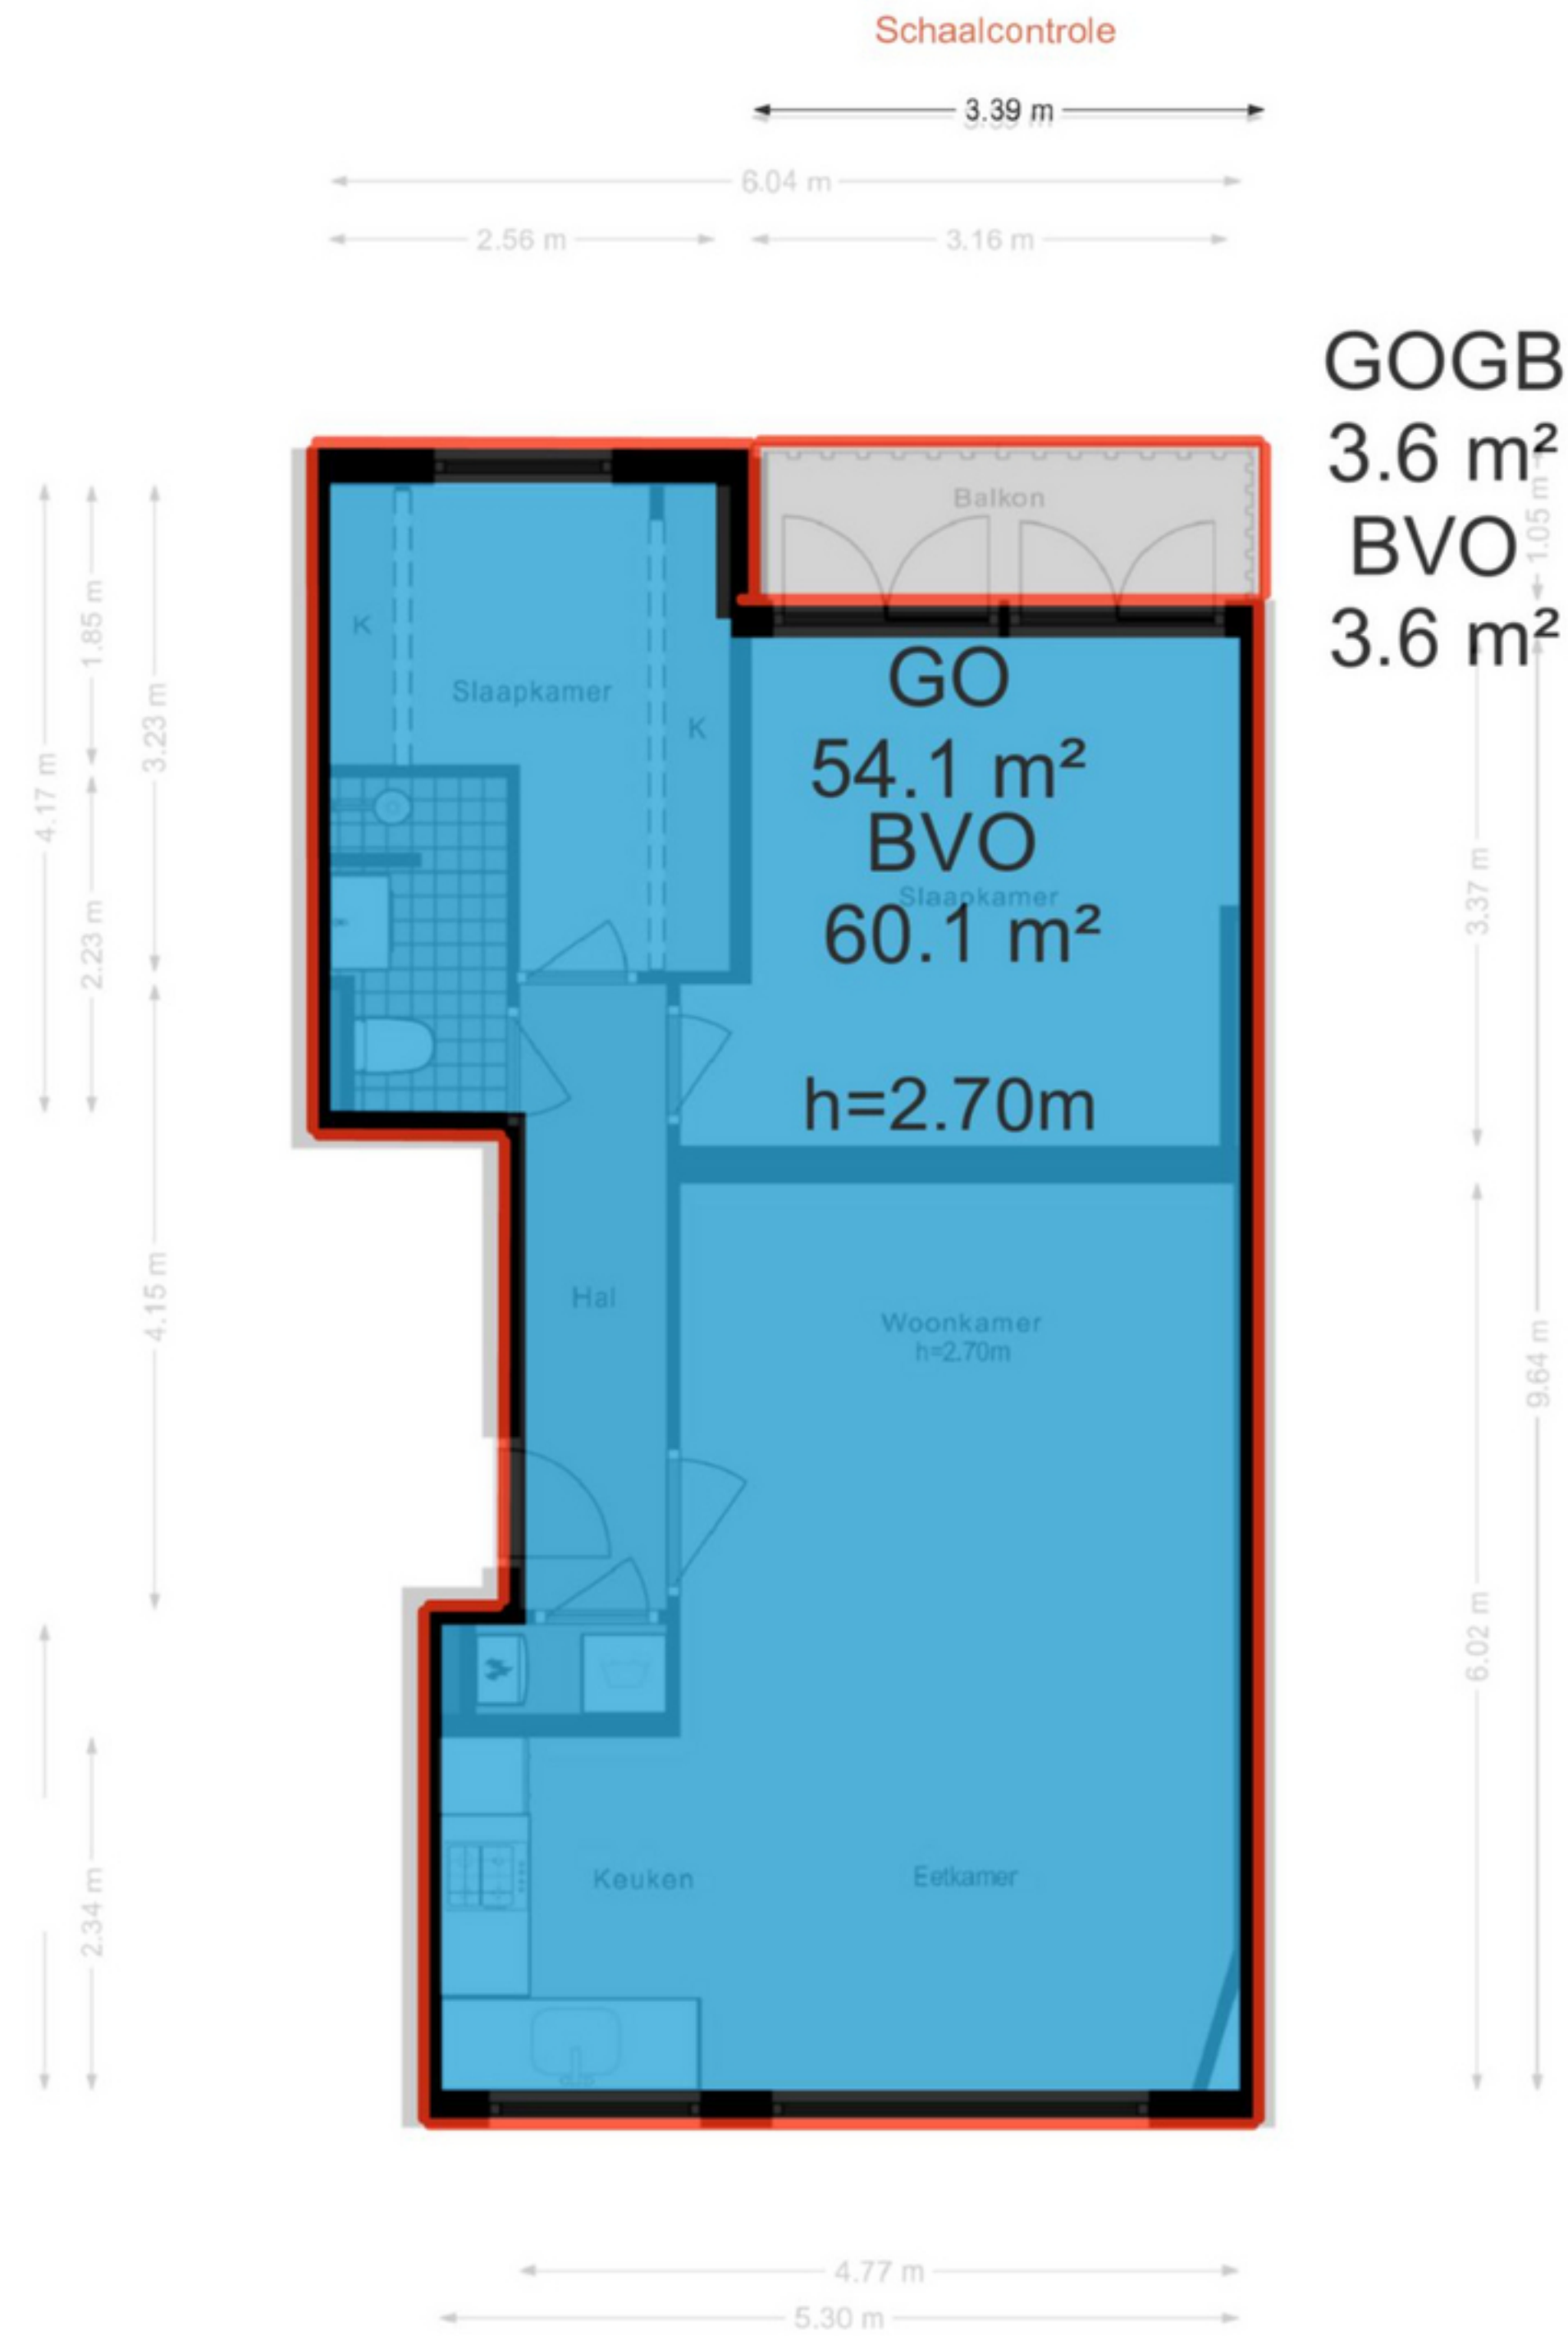

Chasséstraat 14-1 - Amsterdam

Eerste verdieping

Chasséstraat 14-1 - Amsterdam

Berging begane grond

De plattegronden zijn geproduceerd voor promotionele doeleinden en ter indicatie.
Aan de plattegronden kunnen geen rechten worden ontleend.

© www.woningmedia.nl

Chasséstraat 14-1 - Amsterdam

Berging kelder

GOGB
3.6 m²
BVO
3.6 m²