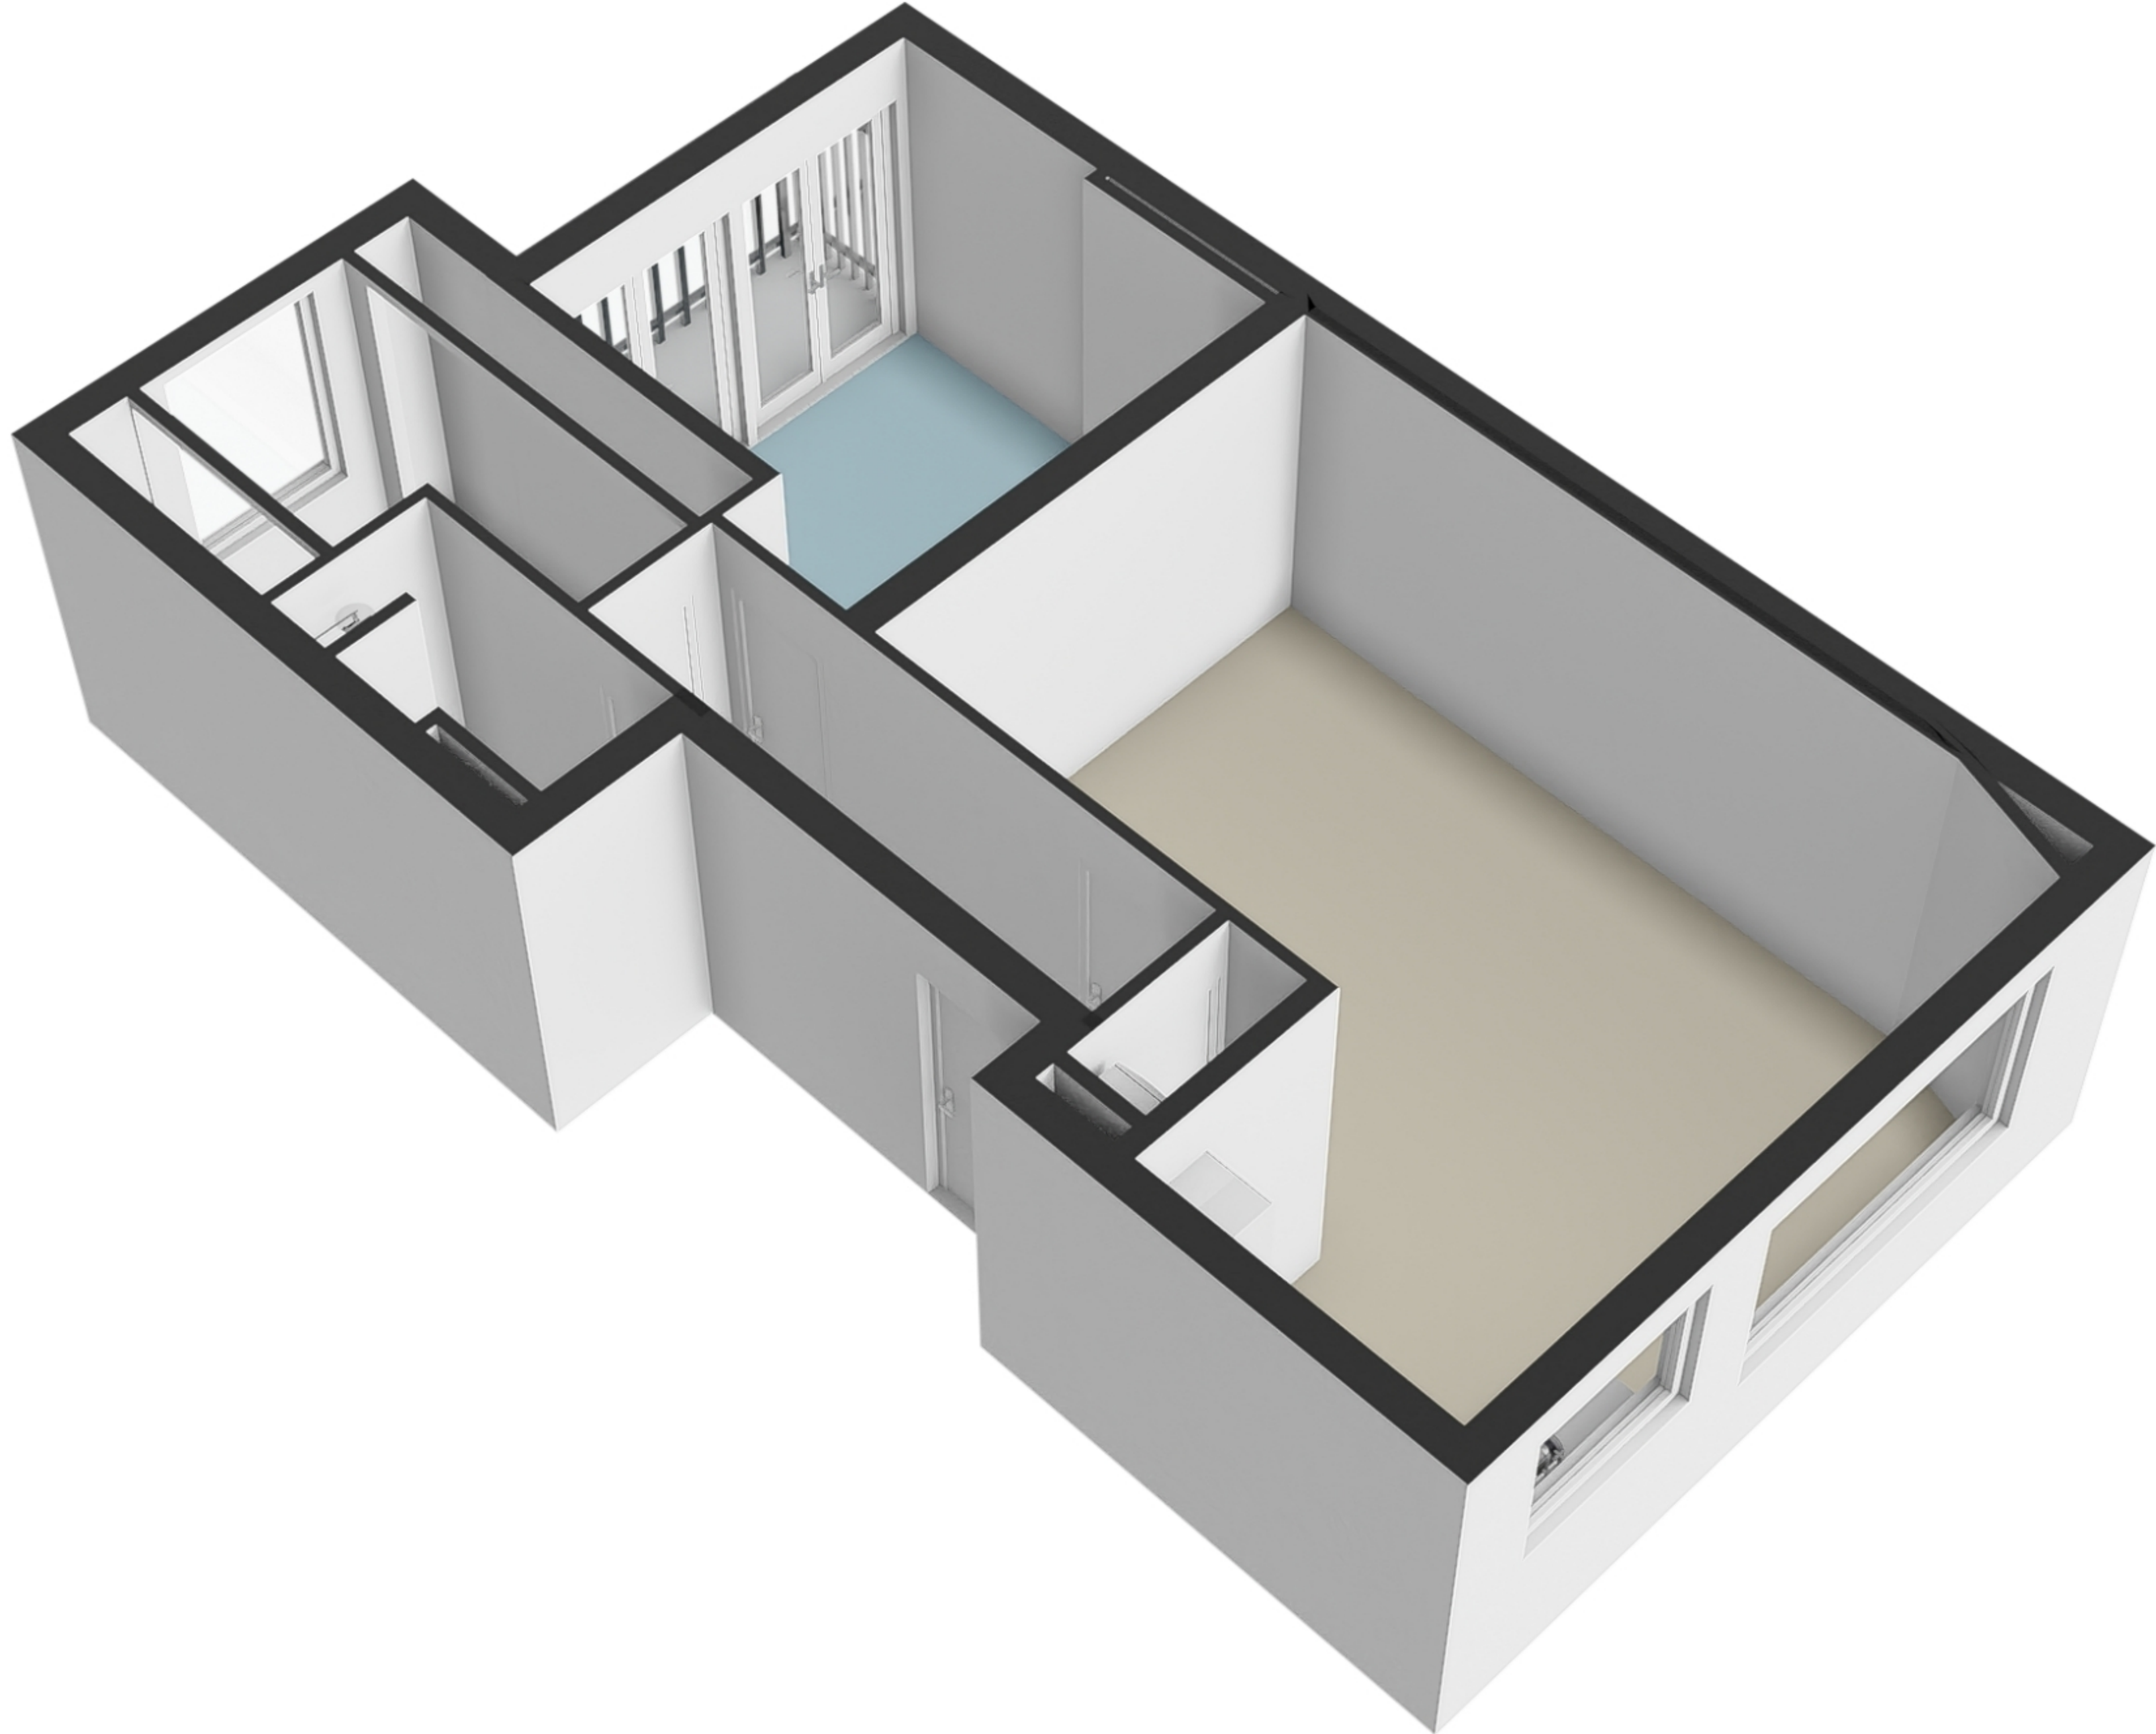

Chasséstraat 14-1 - Amsterdam

Eerste verdieping

Chasséstraat 14-1 - Amsterdam

Berging begane grond

De plattegronden zijn geproduceerd voor promotionele doeleinden en ter indicatie.
Aan de plattegronden kunnen geen rechten worden ontleend.

© www.woningmedia.nl

Chasséstraat 14-1 - Amsterdam

Berging kelder

GOGB
3.6 m²
BVO
3.6 m²