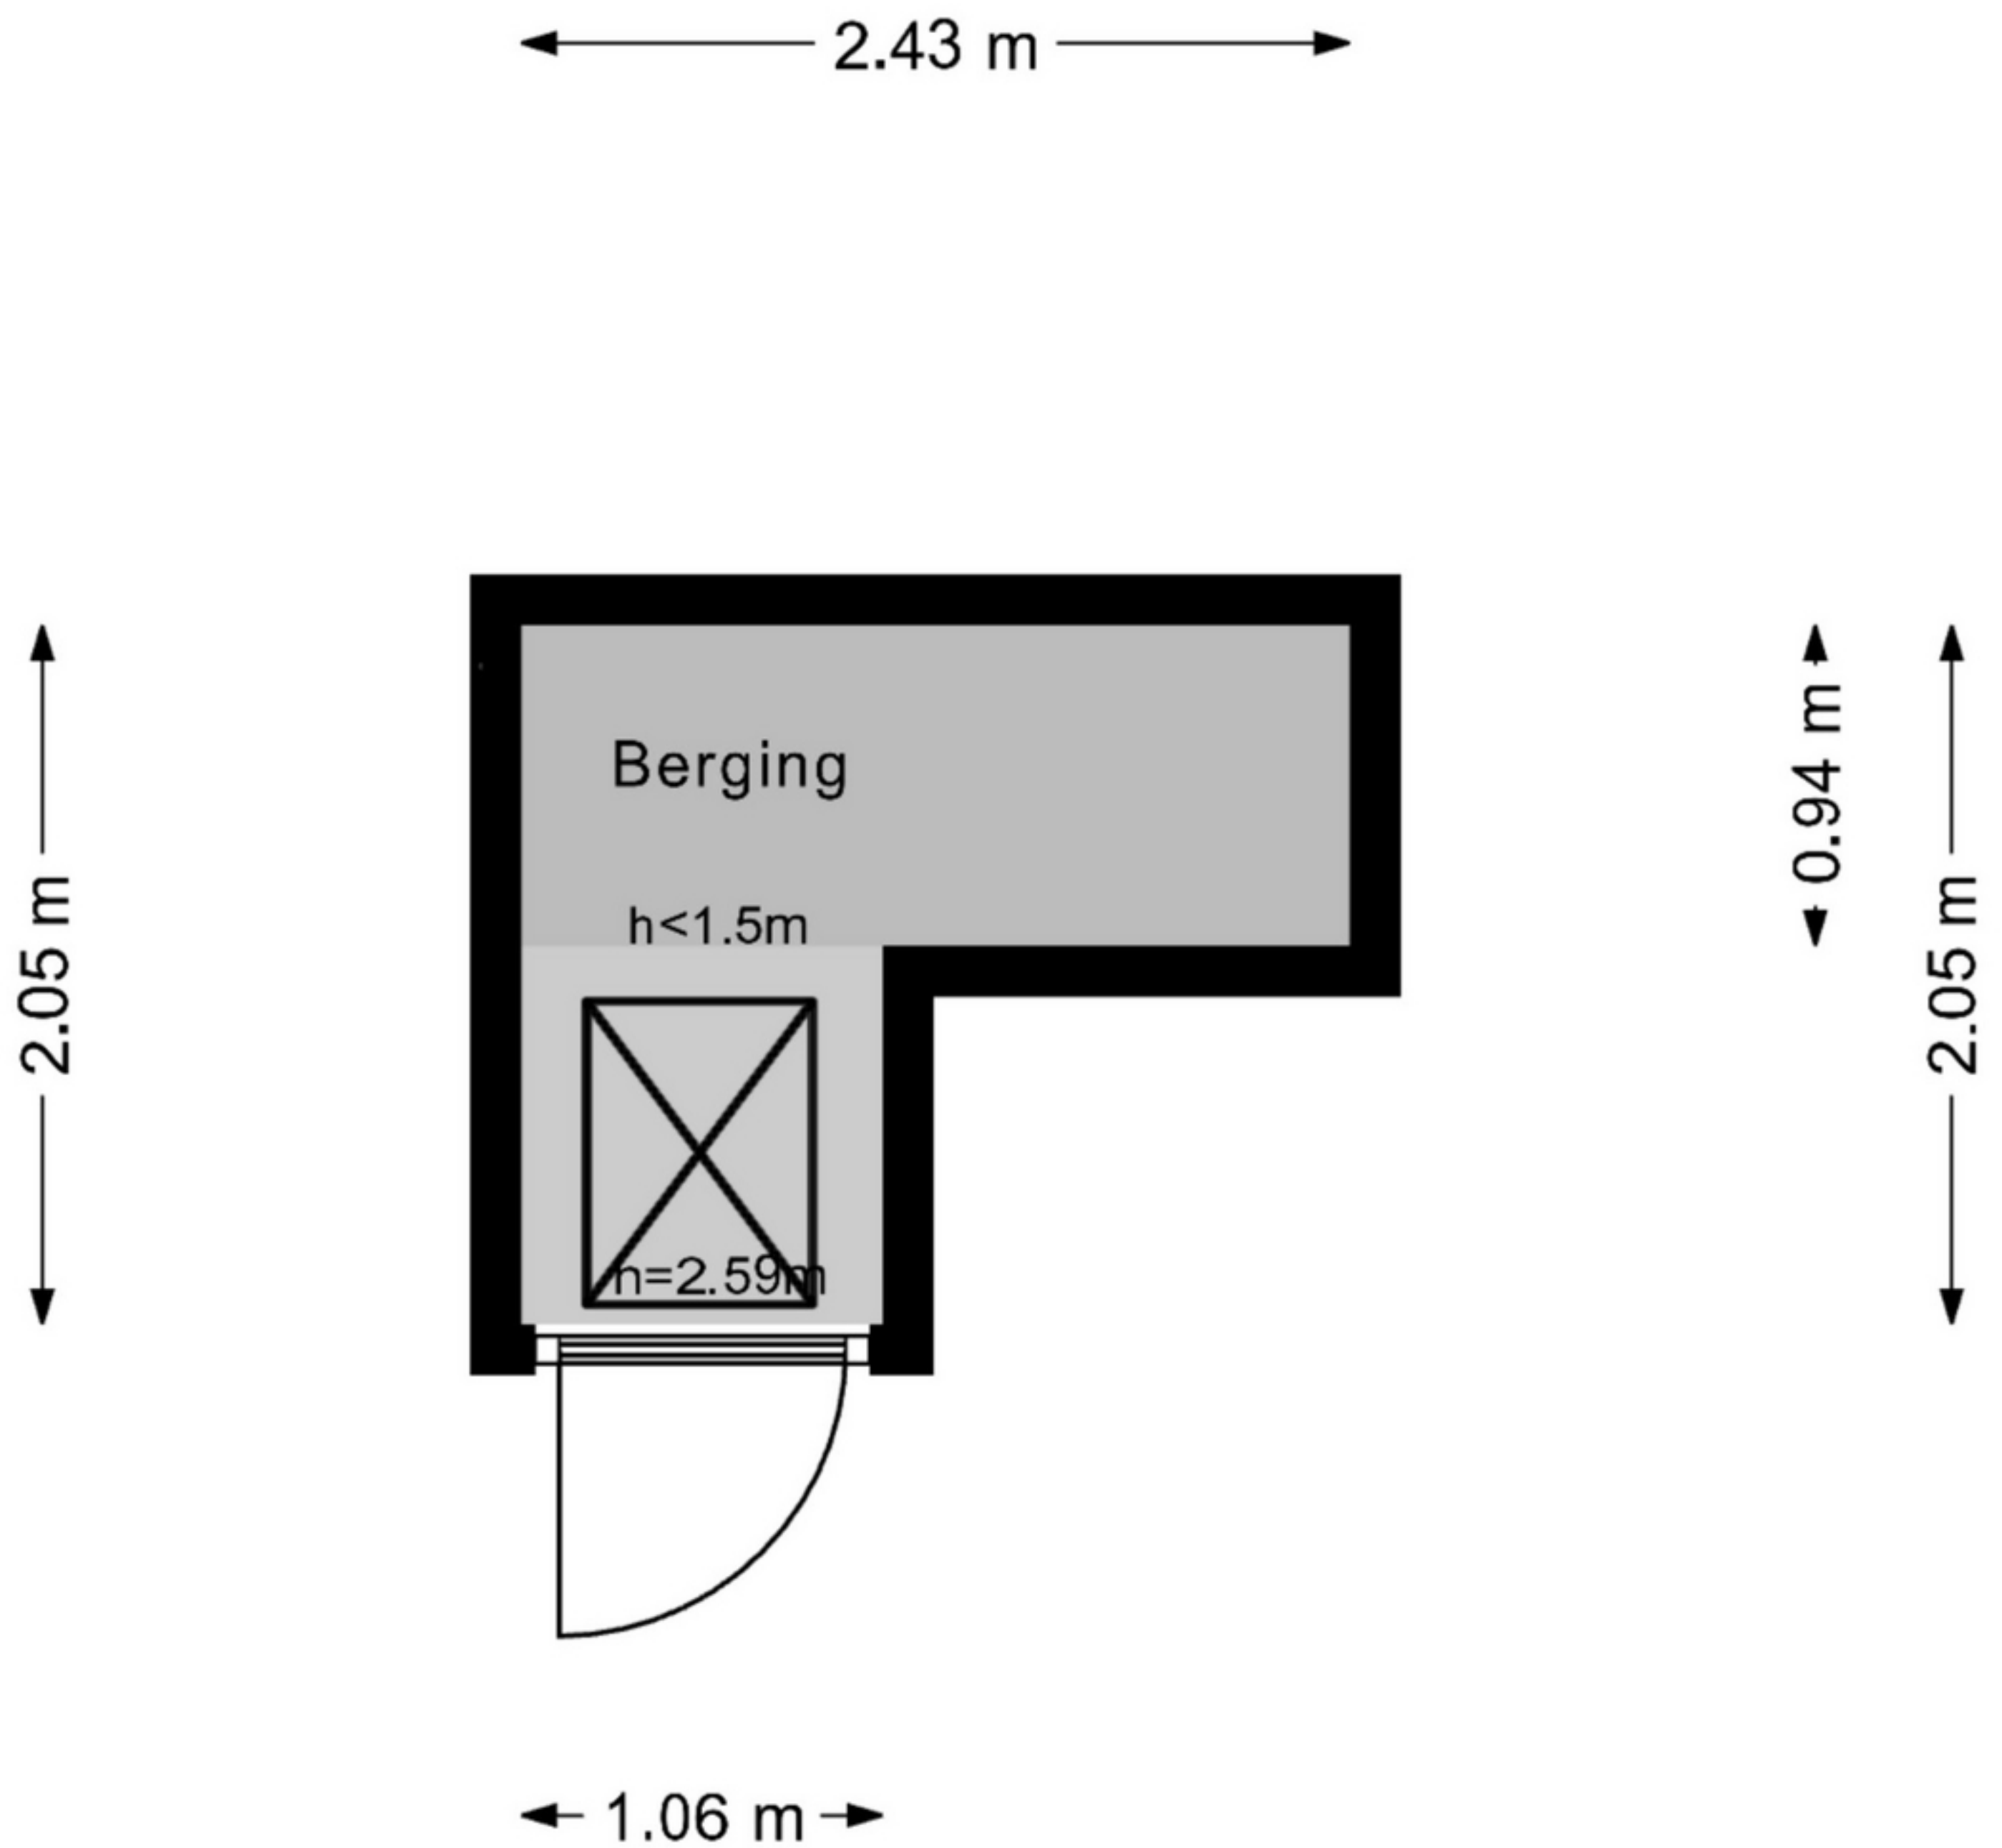

Chasséstraat 14-1 - Amsterdam

Eerste verdieping

Chasséstraat 14-1 - Amsterdam

Berging begane grond

De plattegronden zijn geproduceerd voor promotionele doeleinden en ter indicatie.
Aan de plattegronden kunnen geen rechten worden ontleend.

© www.woningmedia.nl

Chasséstraat 14-1 - Amsterdam

Berging kelder

GOGB
3.6 m²
BVO
3.6 m²