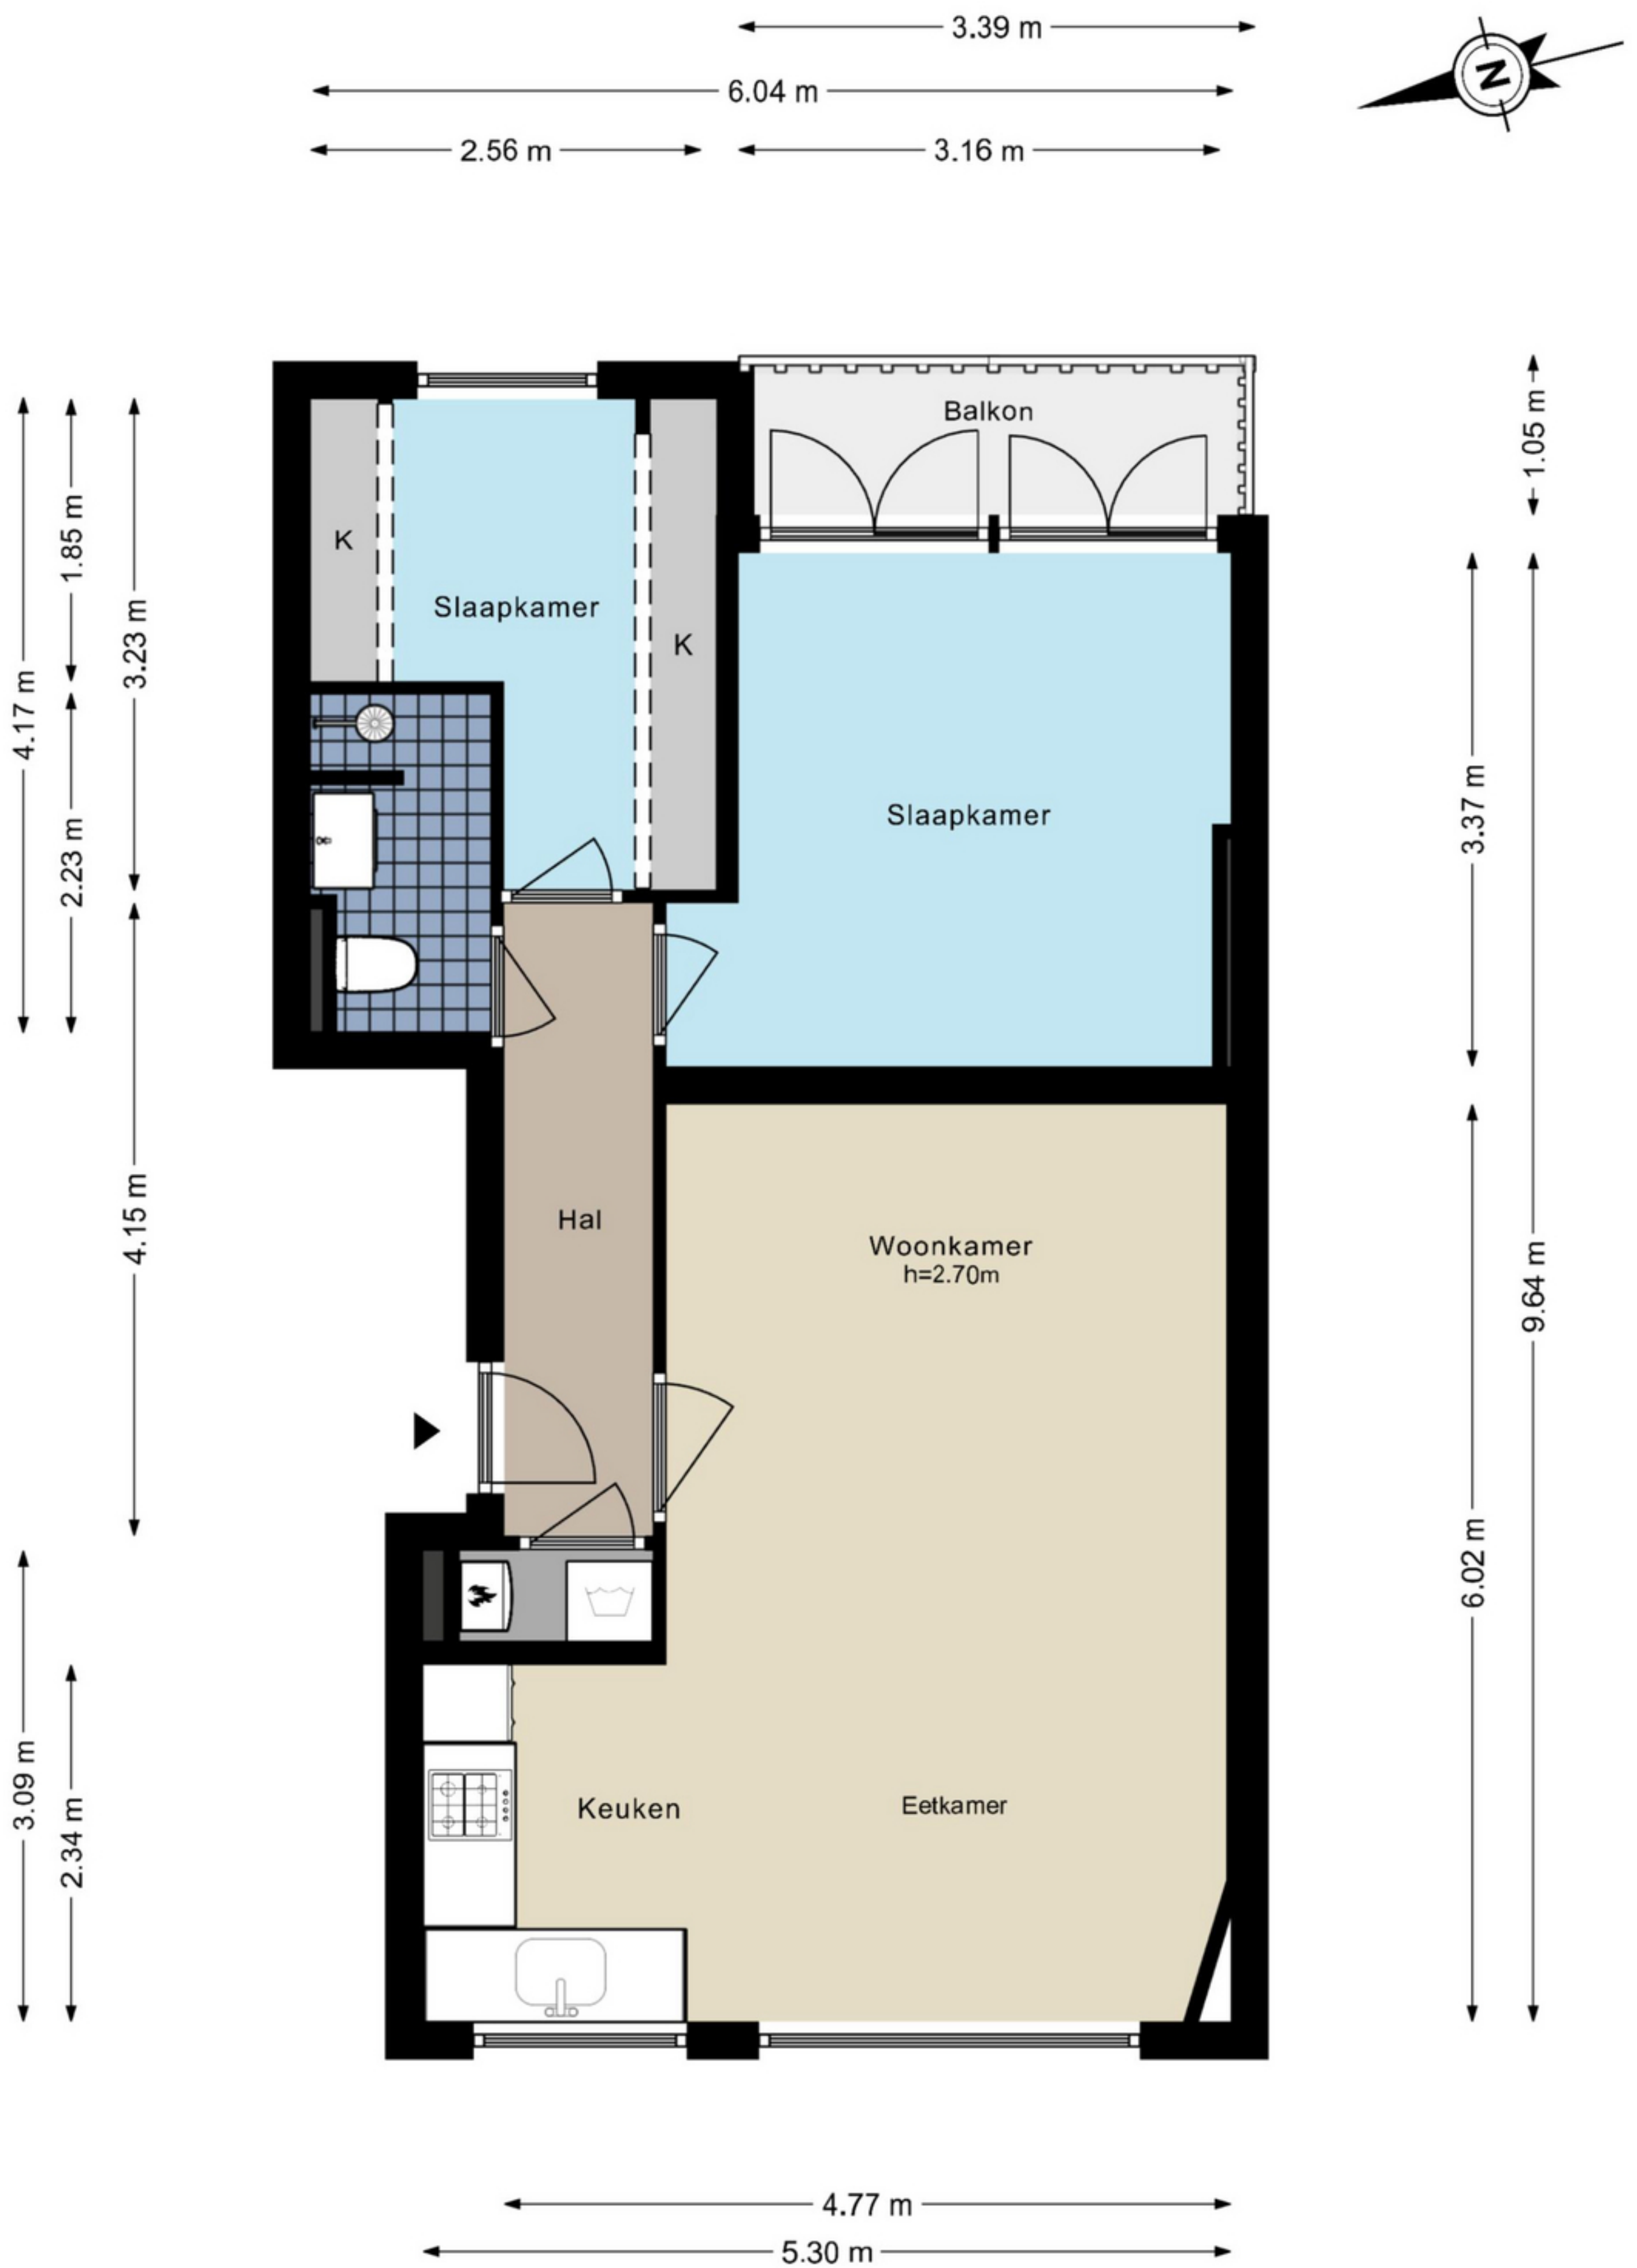

Chasséstraat 14-1 - Amsterdam

Eerste verdieping

Chasséstraat 14-1 - Amsterdam

Berging begane grond

De plattegronden zijn geproduceerd voor promotionele doeleinden en ter indicatie.
Aan de plattegronden kunnen geen rechten worden ontleend.

© www.woningmedia.nl

Chasséstraat 14-1 - Amsterdam

Berging kelder

GOGB
3.6 m²
BVO
3.6 m²