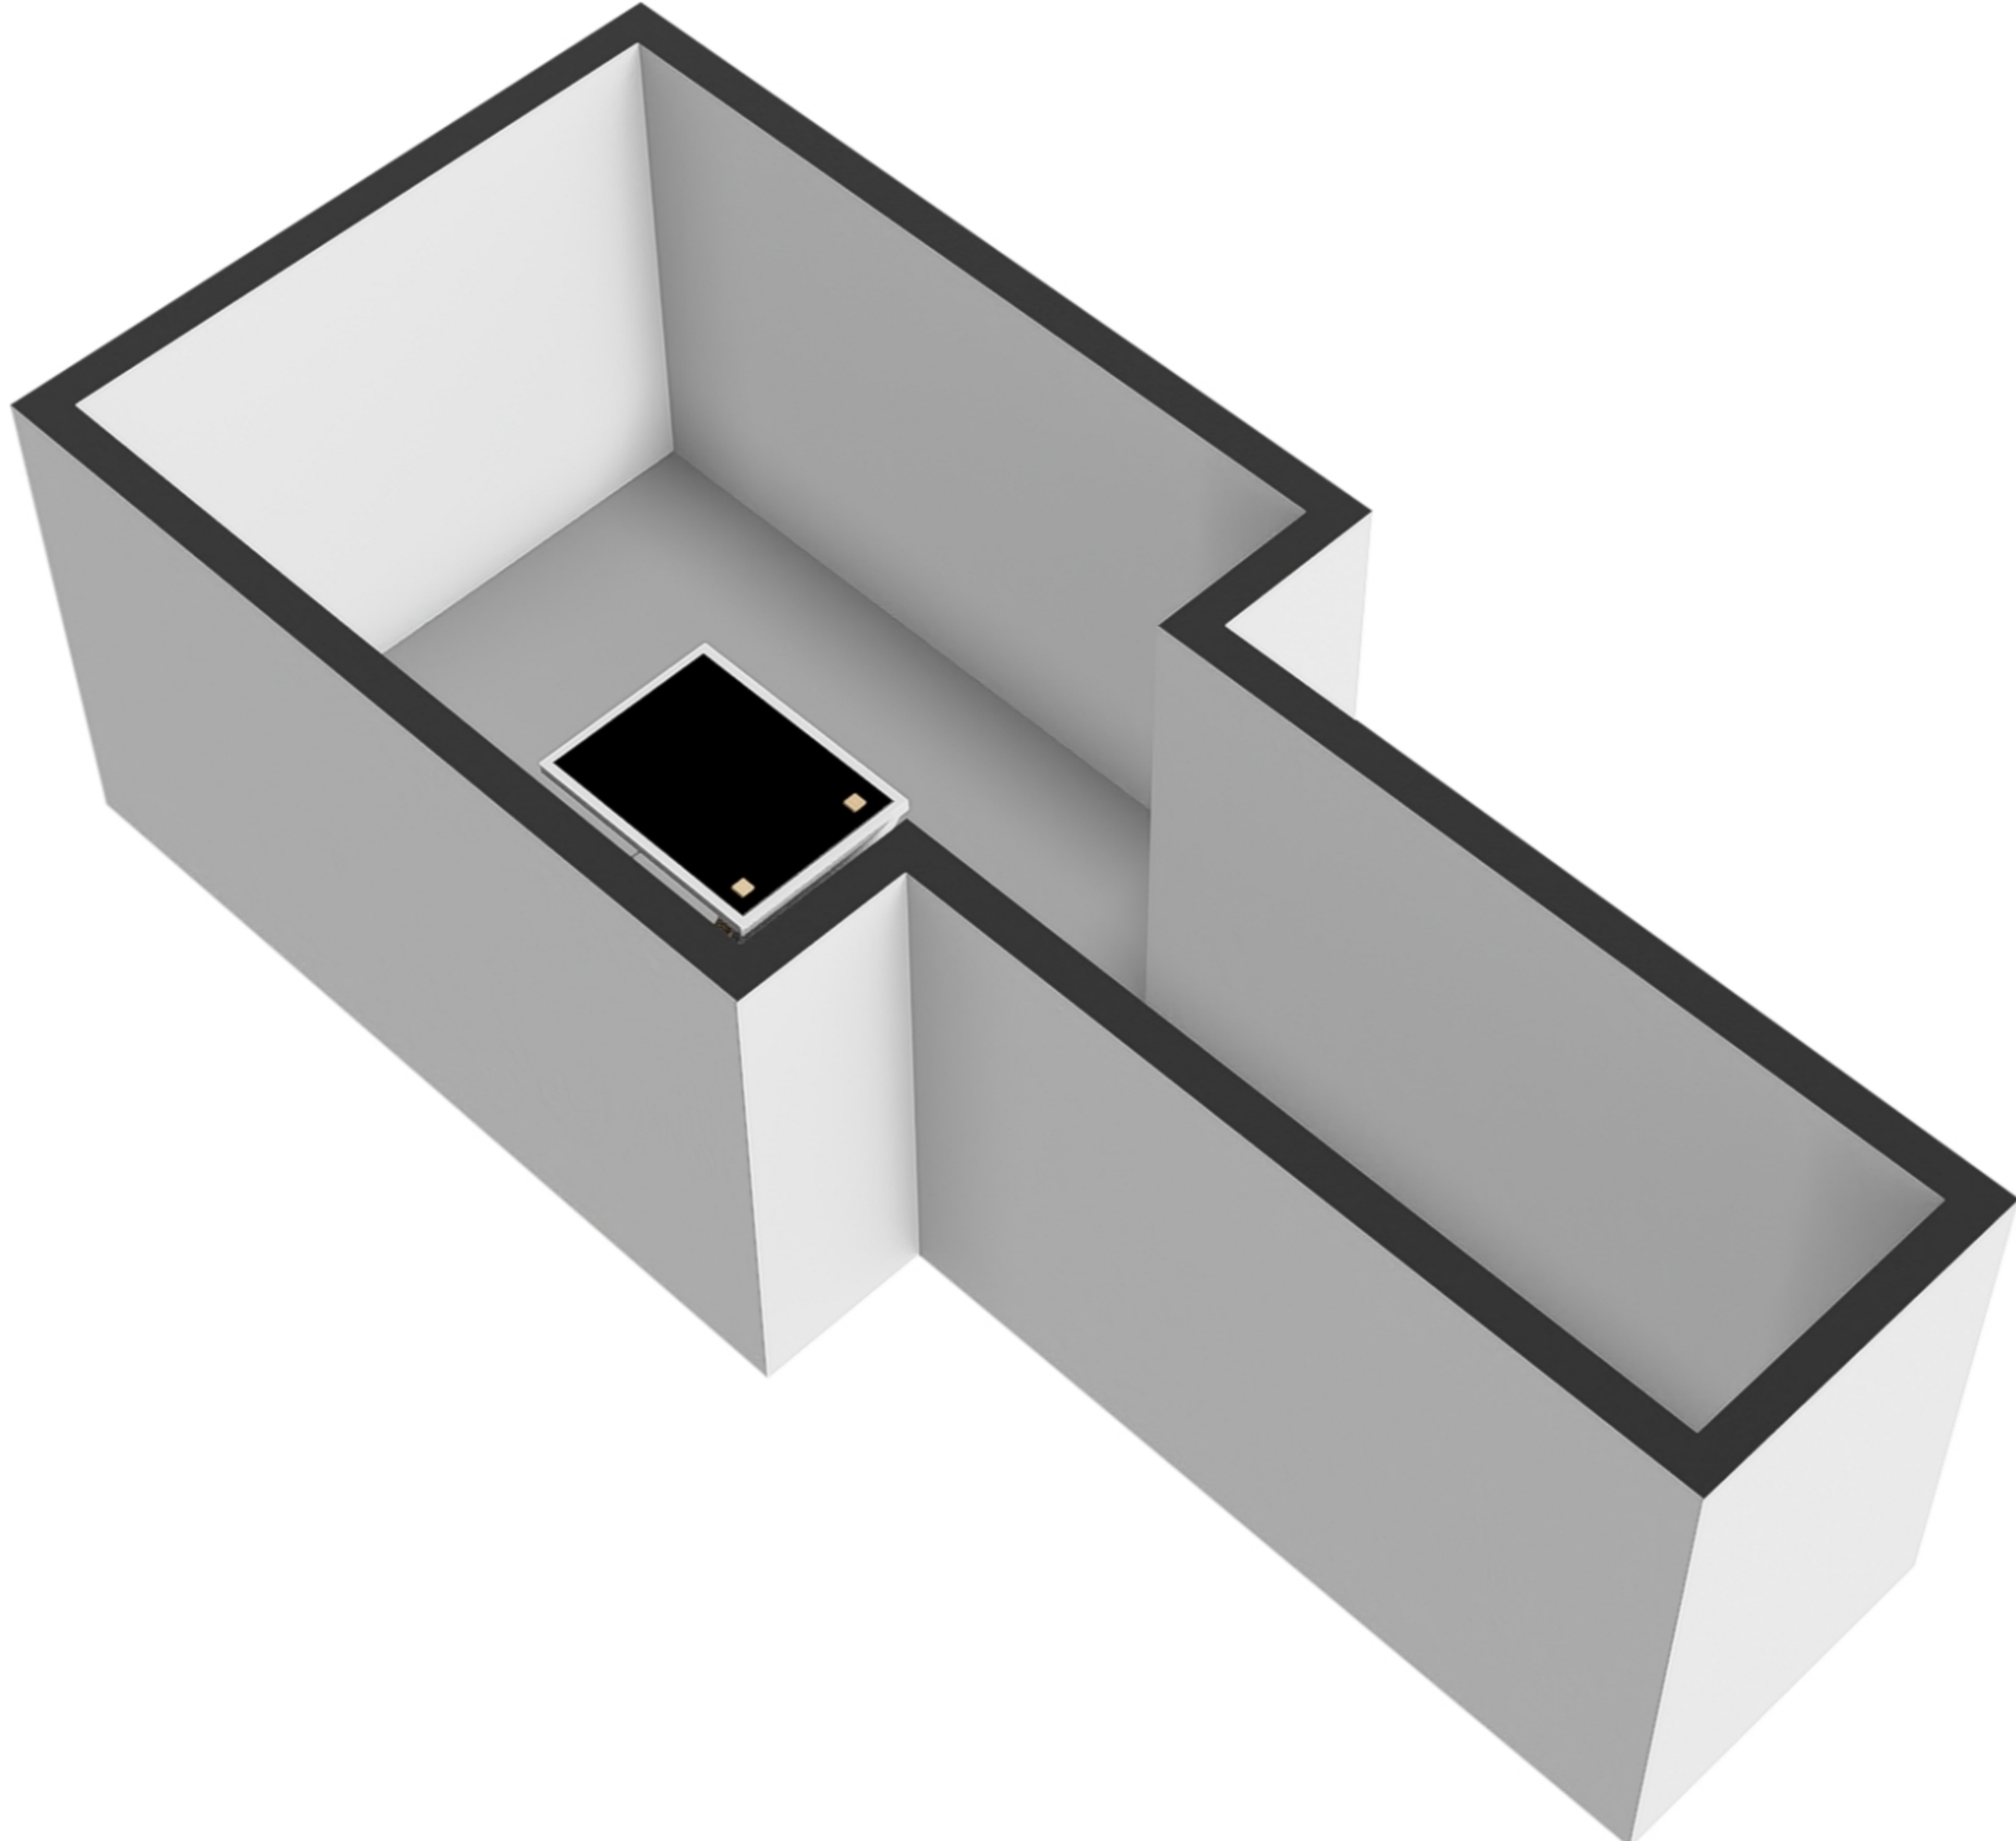

Chasséstraat 14-1 - Amsterdam

Eerste verdieping

Chasséstraat 14-1 - Amsterdam

Berging begane grond

De plattegronden zijn geproduceerd voor promotionele doeleinden en ter indicatie.
Aan de plattegronden kunnen geen rechten worden ontleend.

© www.woningmedia.nl

Chasséstraat 14-1 - Amsterdam

Berging kelder

GOGB
3.6 m²
BVO
3.6 m²