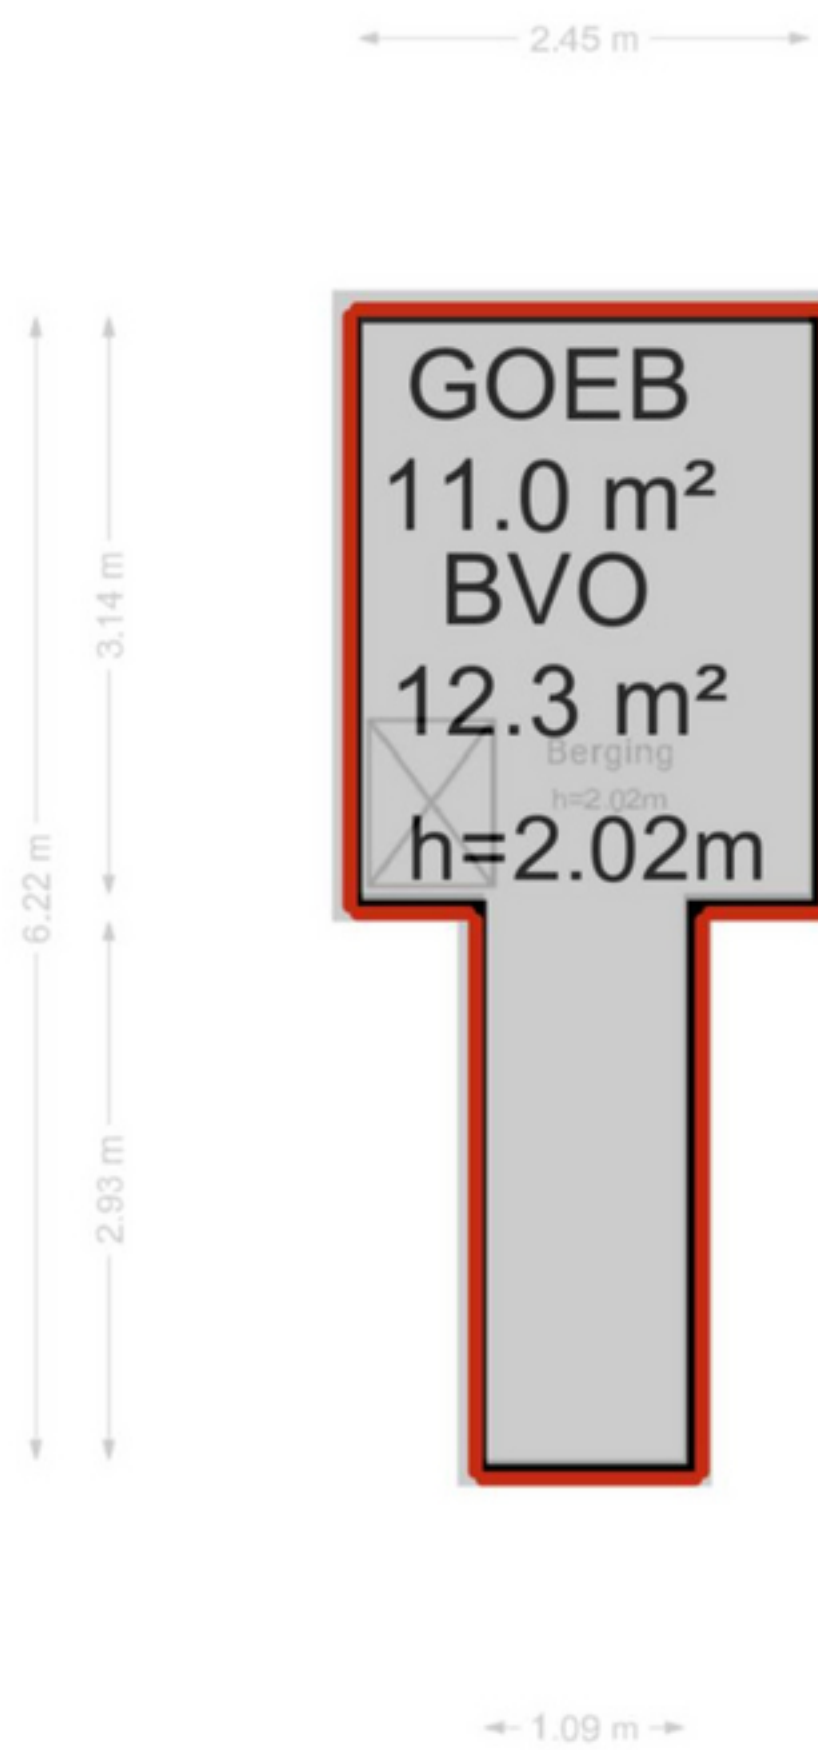

Chasséstraat 14-1 - Amsterdam

Eerste verdieping

Chasséstraat 14-1 - Amsterdam

Berging begane grond

De plattegronden zijn geproduceerd voor promotionele doeleinden en ter indicatie.
Aan de plattegronden kunnen geen rechten worden ontleend.

© www.woningmedia.nl

Chasséstraat 14-1 - Amsterdam

Berging kelder

GOGB
3.6 m²
BVO
3.6 m²