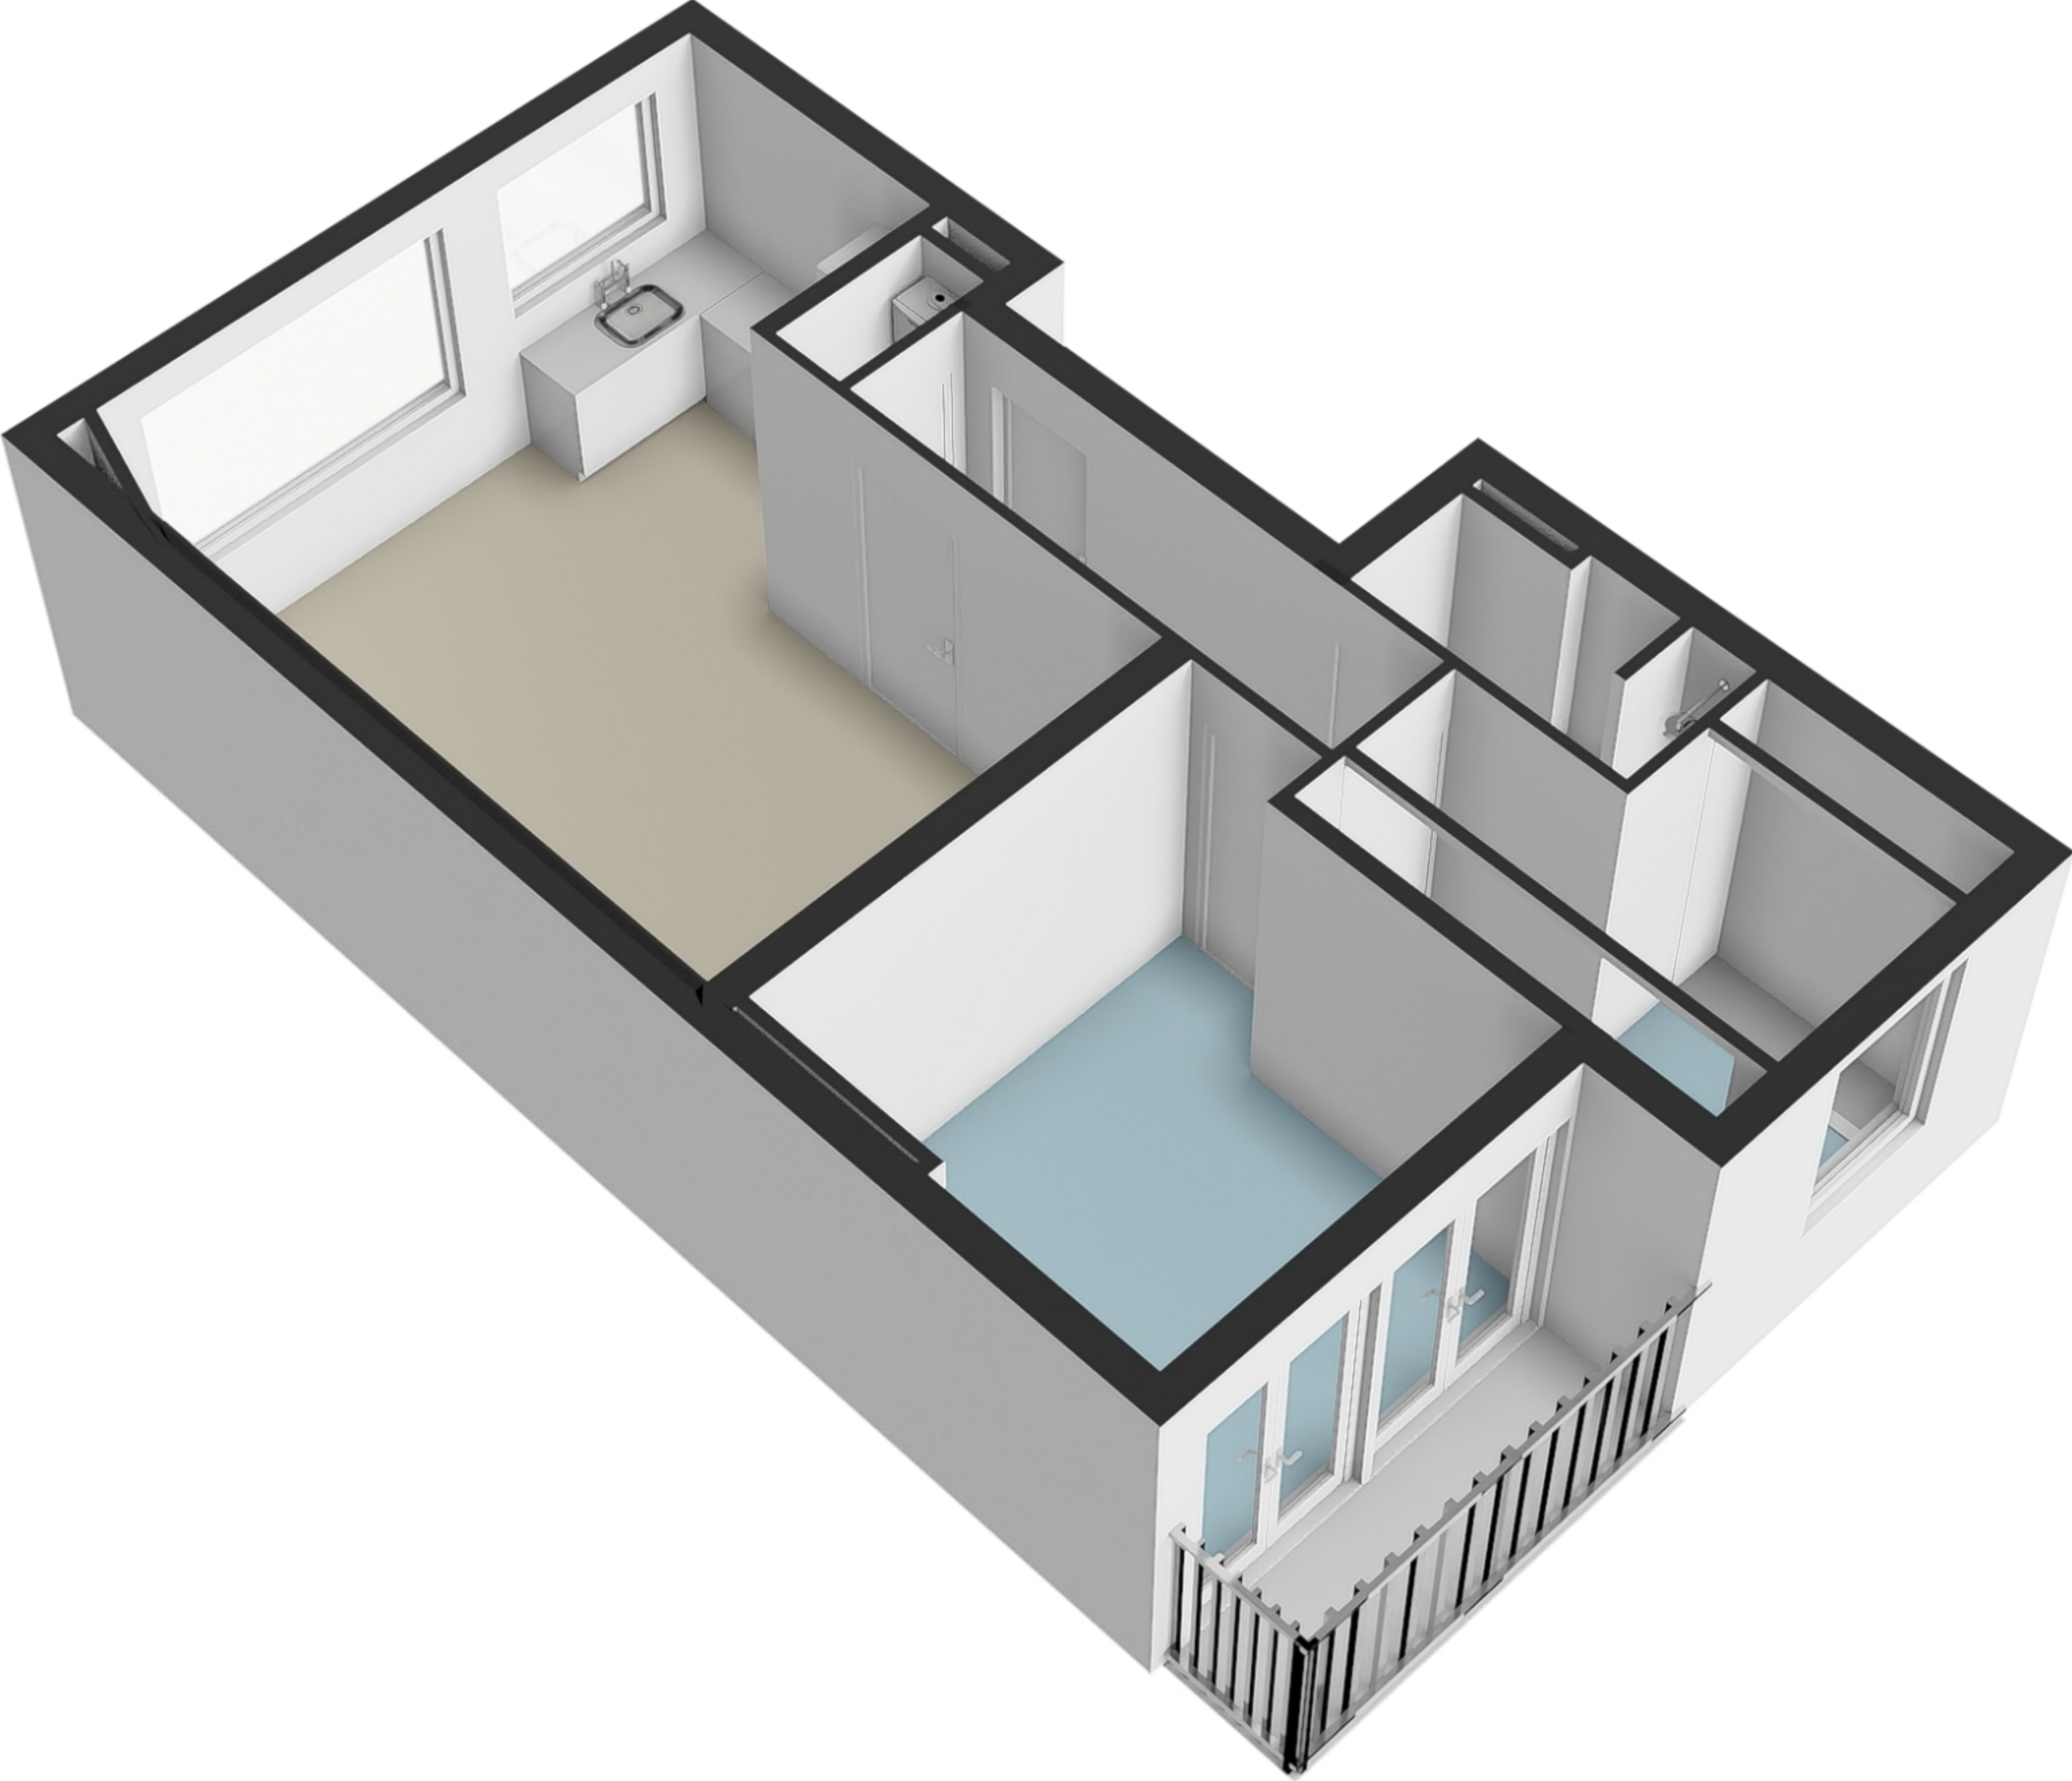

Chasséstraat 14-1 - Amsterdam

Eerste verdieping

Chasséstraat 14-1 - Amsterdam

Berging begane grond

De plattegronden zijn geproduceerd voor promotionele doeleinden en ter indicatie.
Aan de plattegronden kunnen geen rechten worden ontleend.

© www.woningmedia.nl

Chasséstraat 14-1 - Amsterdam

Berging kelder

GOGB
3.6 m²
BVO
3.6 m²