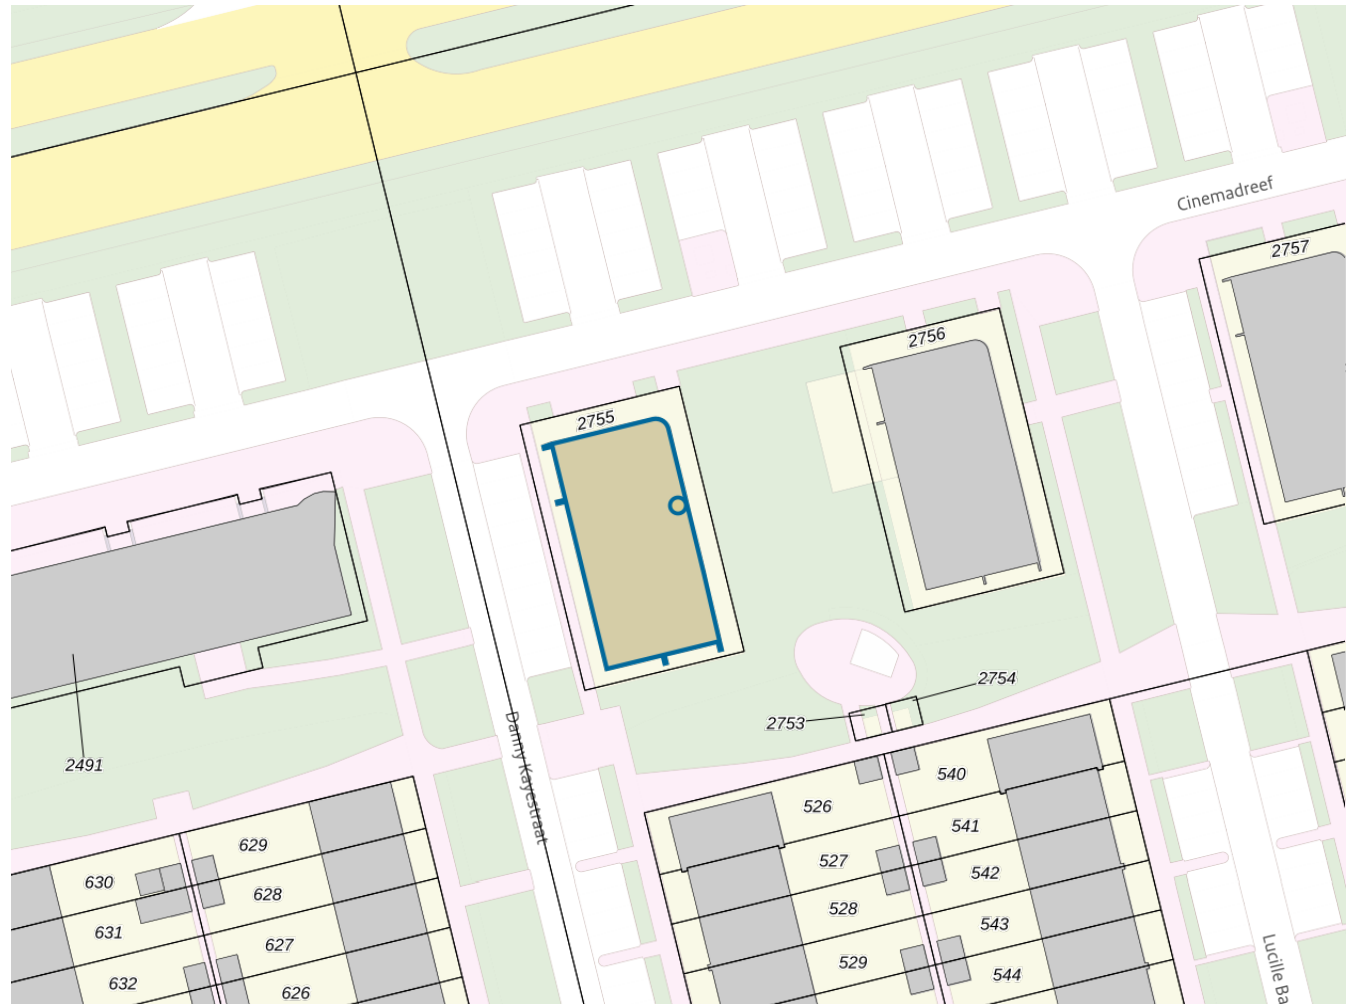

**Adres**

Adres Cinemadreef 198
Postcode 1325ER
Woonplaats Almere

WOZ-Waarde

Identificatie 003400044928
Grondoppervlakte om²

Peildatum	WOZ-waarde
01-01-2022	€ 279.000
01-01-2021	€ 243.000
01-01-2020	€ 213.000
01-01-2019	€ 178.000
01-01-2018	€ 158.000
01-01-2017	€ 138.000
01-01-2016	€ 130.000
01-01-2015	€ 129.000
01-01-2014	€ 129.000

Adres

Adres Cinemadreef 198
Postcode 1325ER
Woonplaats Almere

Kenmerken

Bouwjaar 1994
Gebruiksdoel woonfunctie
Oppervlakte 71m²

De WOZ-waarden worden bij beschikking vastgesteld door de gemeenten en langs elektronische weg in het loket geladen. Incidentele afwijkingen ten opzichte van de gegevens van de gemeente zijn mogelijk. Aan de WOZ-waarden en overige gegevens in dit loket kunnen geen rechten worden ontleend. Het gebruik van het loket en de gegevens geschiedt op eigen risico. Het ministerie van Financiën is niet aanspreekbaar op schade direct of indirect als gevolg van het gebruik van het loket, de daarin opgenomen gegevens, of de vervaardigde afdrucken.