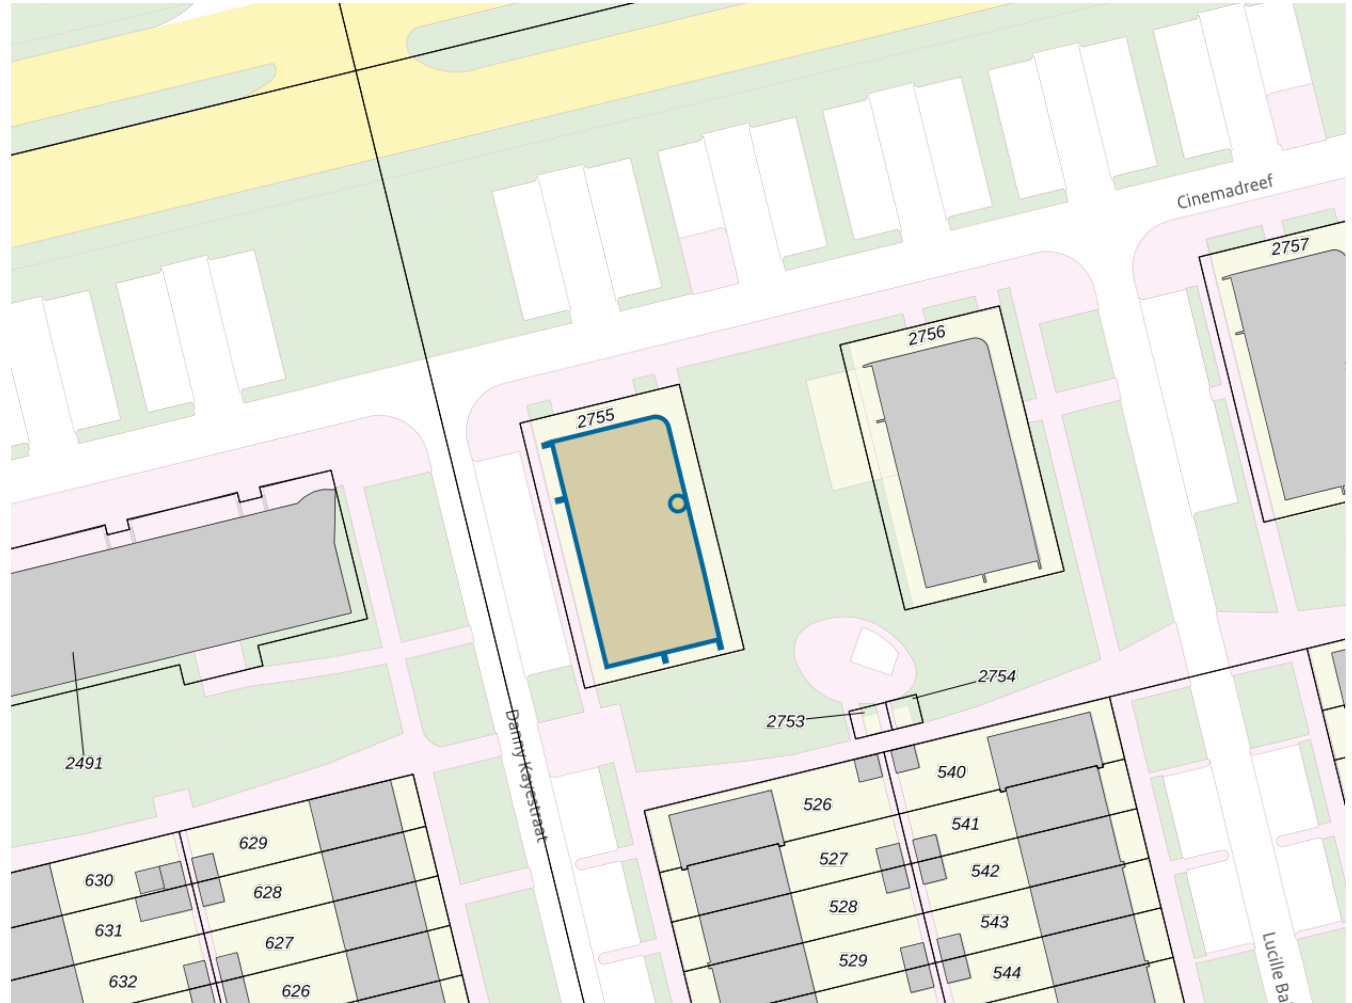

Adres

Adres Cinemadreef 198
Postcode 1325ER
Woonplaats Almere

Kenmerken

Bouwjaar 1994
Gebruiksdoel woonfunctie
Oppervlakte 71m²

De WOZ-waarden worden bij beschikking vastgesteld door de gemeenten en langs elektronische weg in het loket geladen. Incidentele afwijkingen ten opzichte van de gegevens van de gemeente zijn mogelijk. Aan de WOZ-waarden en overige gegevens in dit loket kunnen geen rechten worden ontleend. Het gebruik van het loket en de gegevens geschiedt op eigen risico. Het ministerie van Financiën is niet aanspreekbaar op schade direct of indirect als gevolg van het gebruik van het loket, de daarin opgenomen gegevens, of de vervaardigde afdrucken.