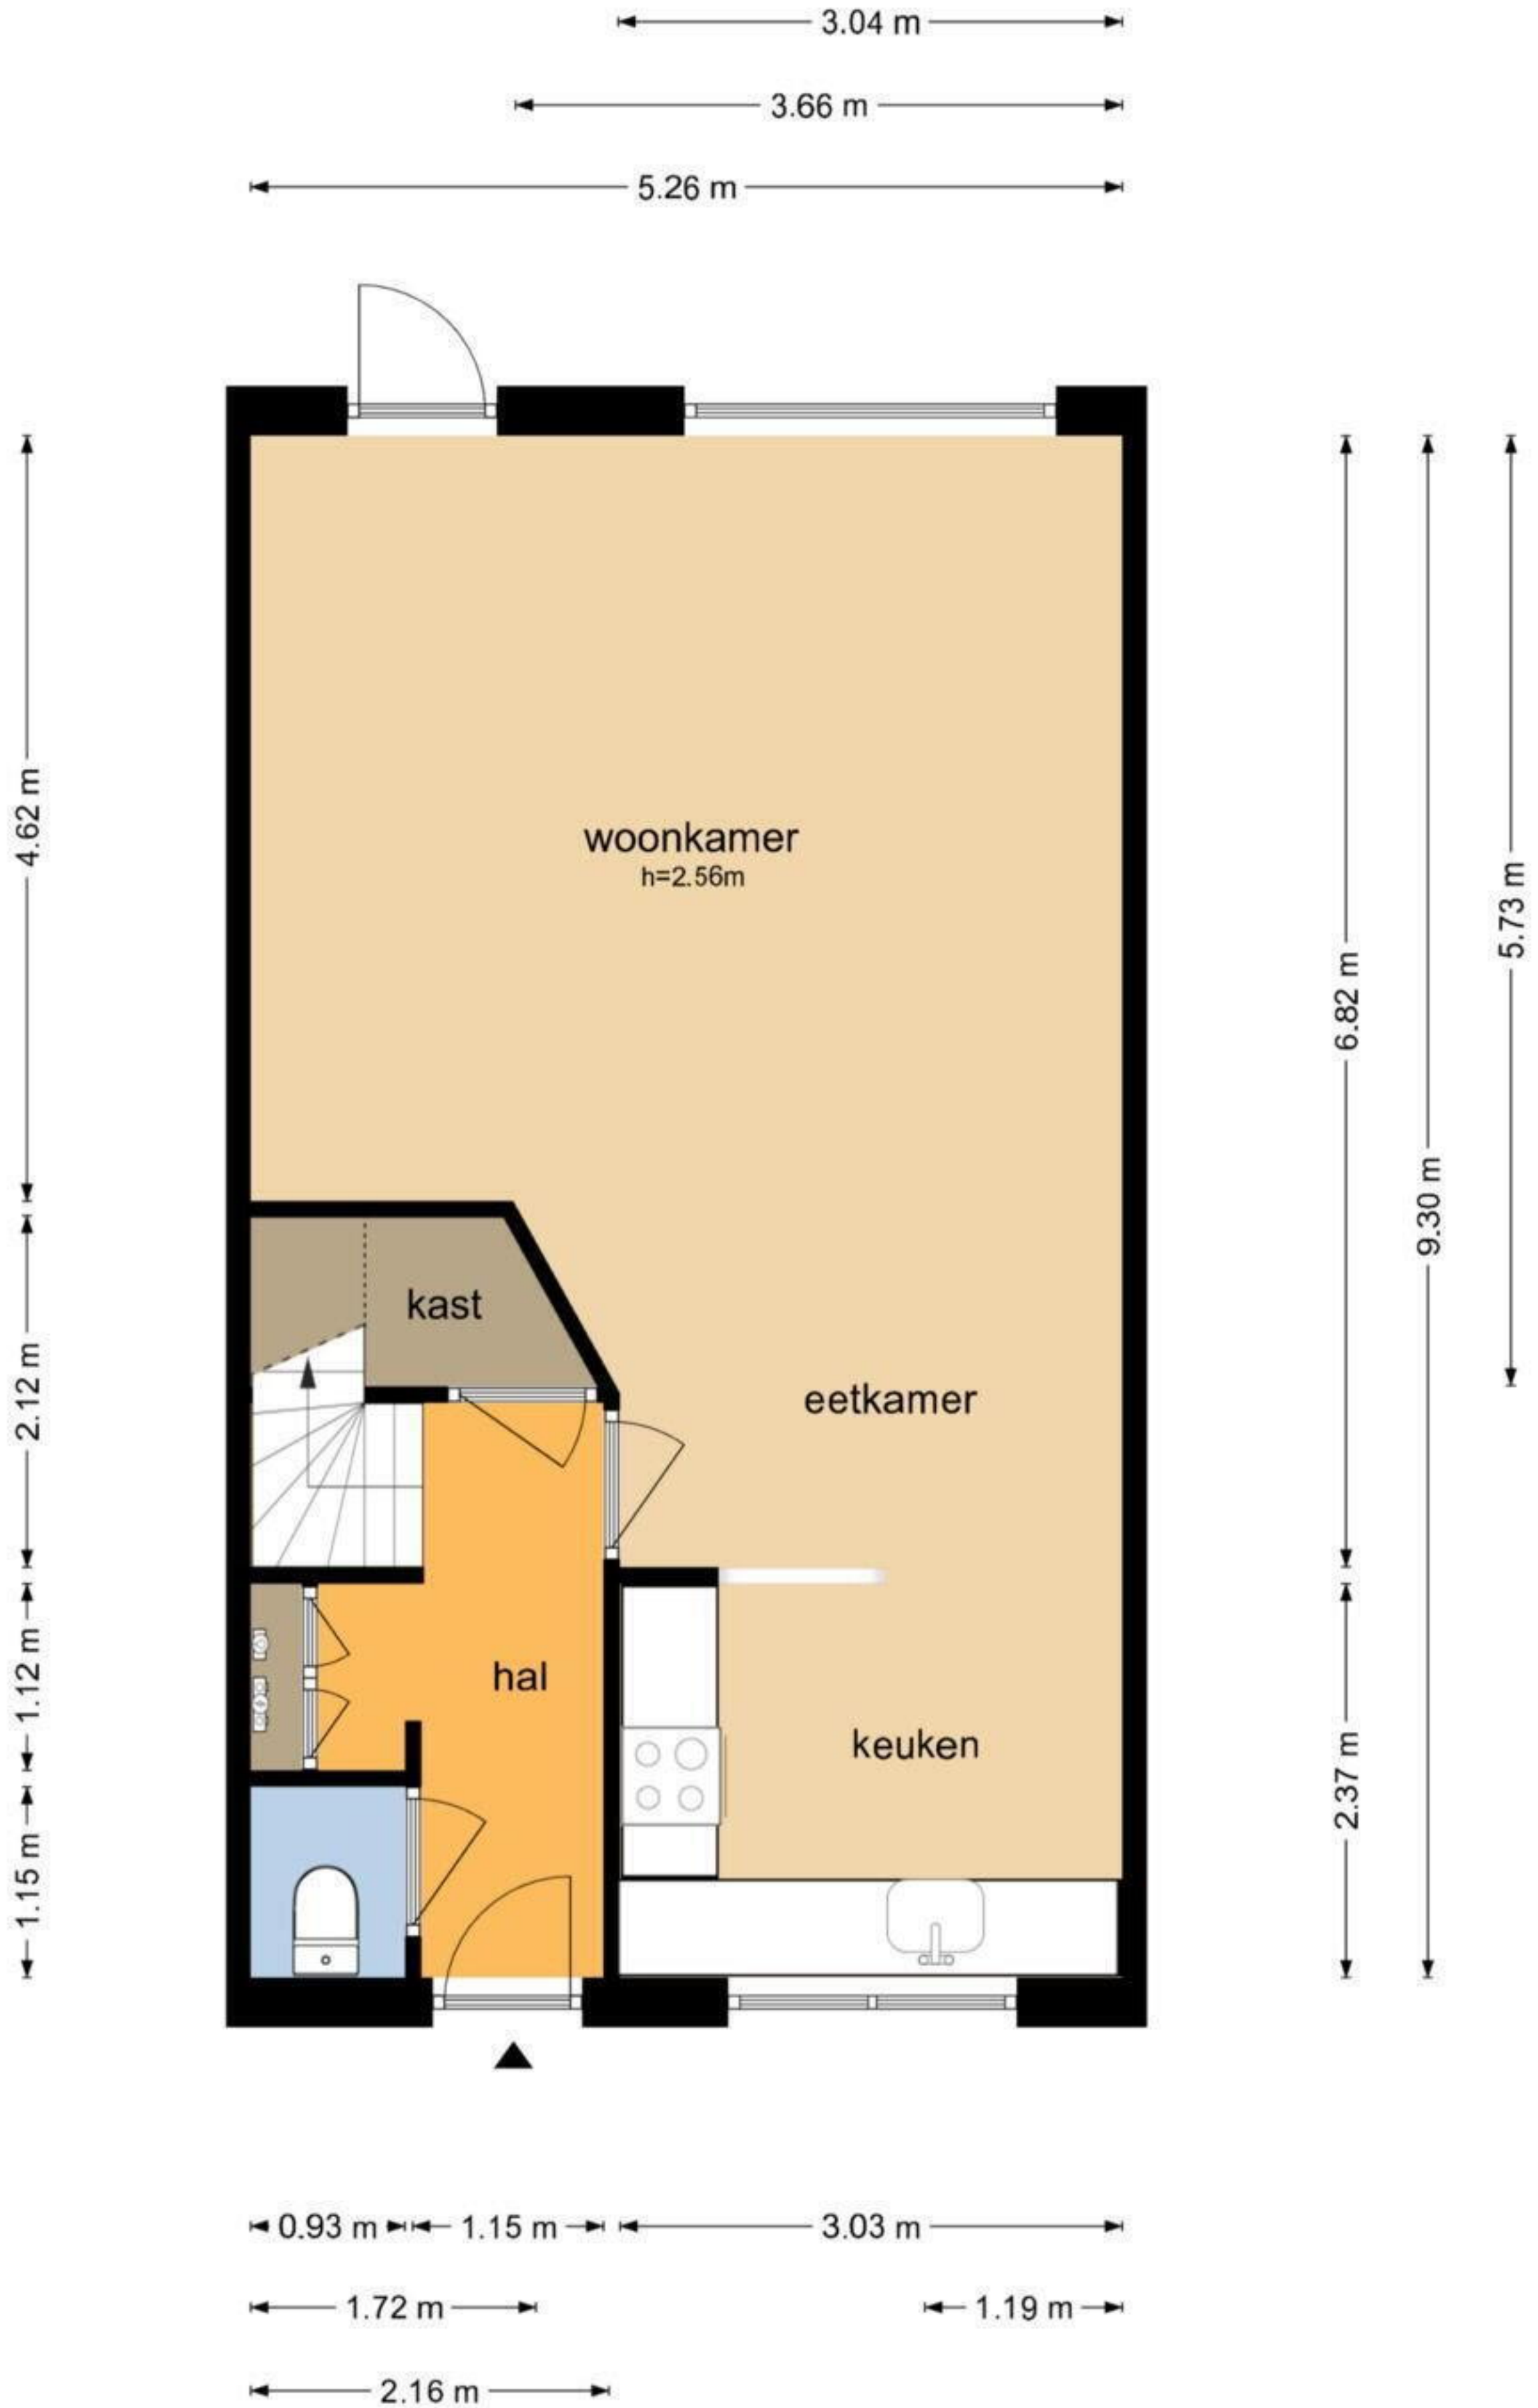

# Citroenvlinder 124 - Meppel Begane Grond

# Citroenvlinder 124 - Meppel Eerste Verdieping

De plattegronden zijn geproduceerd voor promotionele doeleinden en ter indicatie.  
Aan de plattegronden kunnen geen rechten worden ontleend  
© www.objectenco.nl

# Citroenvlinder 124 - Meppel Tweede Verdieping

5.26 m

2.38 m 2.83 m

5.26 m

De plattegronden zijn geproduceerd voor promotionele doeleinden en ter indicatie.  
Aan de plattegronden kunnen geen rechten worden ontleend  
© www.objectenco.nl