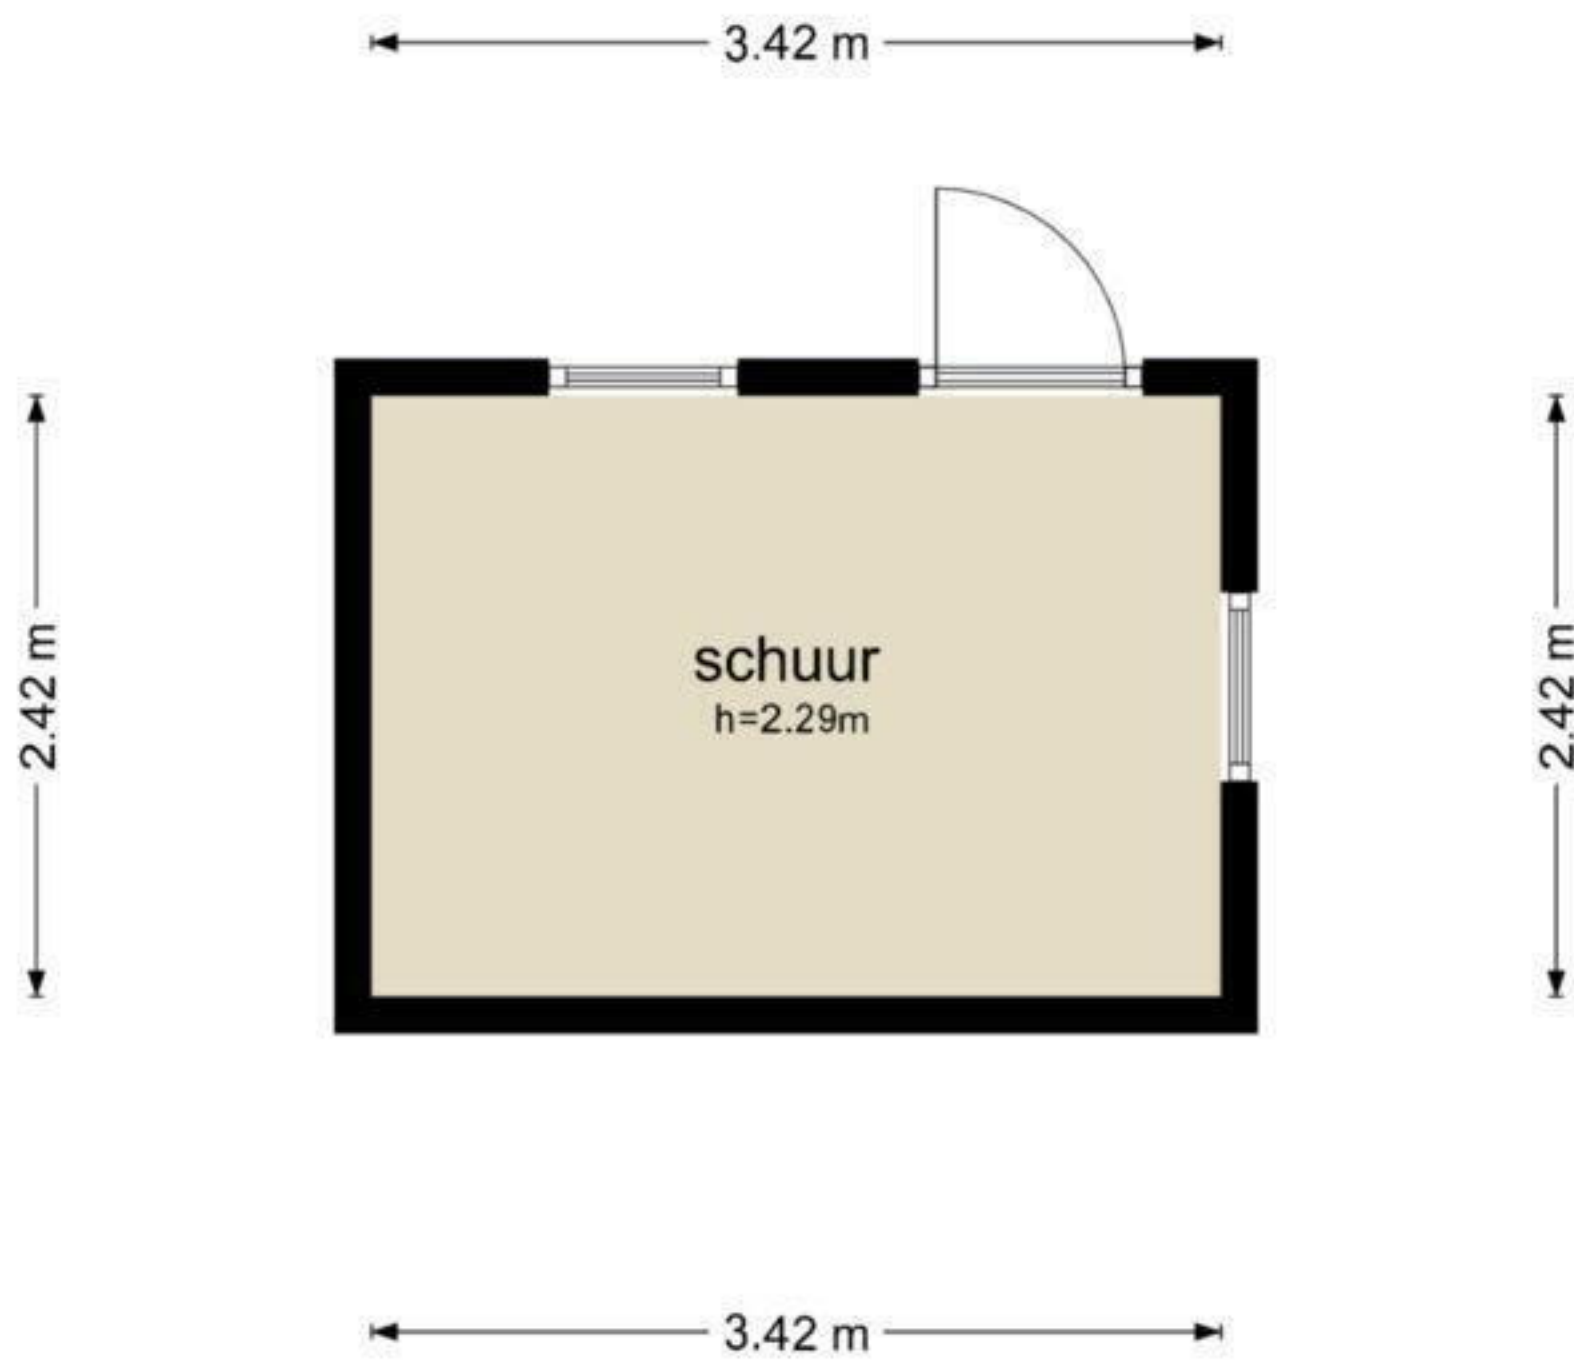

**Citroenvlinder 124 - Meppel
Schuur**

De plattegronden zijn geproduceerd voor promotionele doeleinden en ter indicatie.
Aan de plattegronden kunnen geen rechten worden ontleend
© www.objectenco.nl