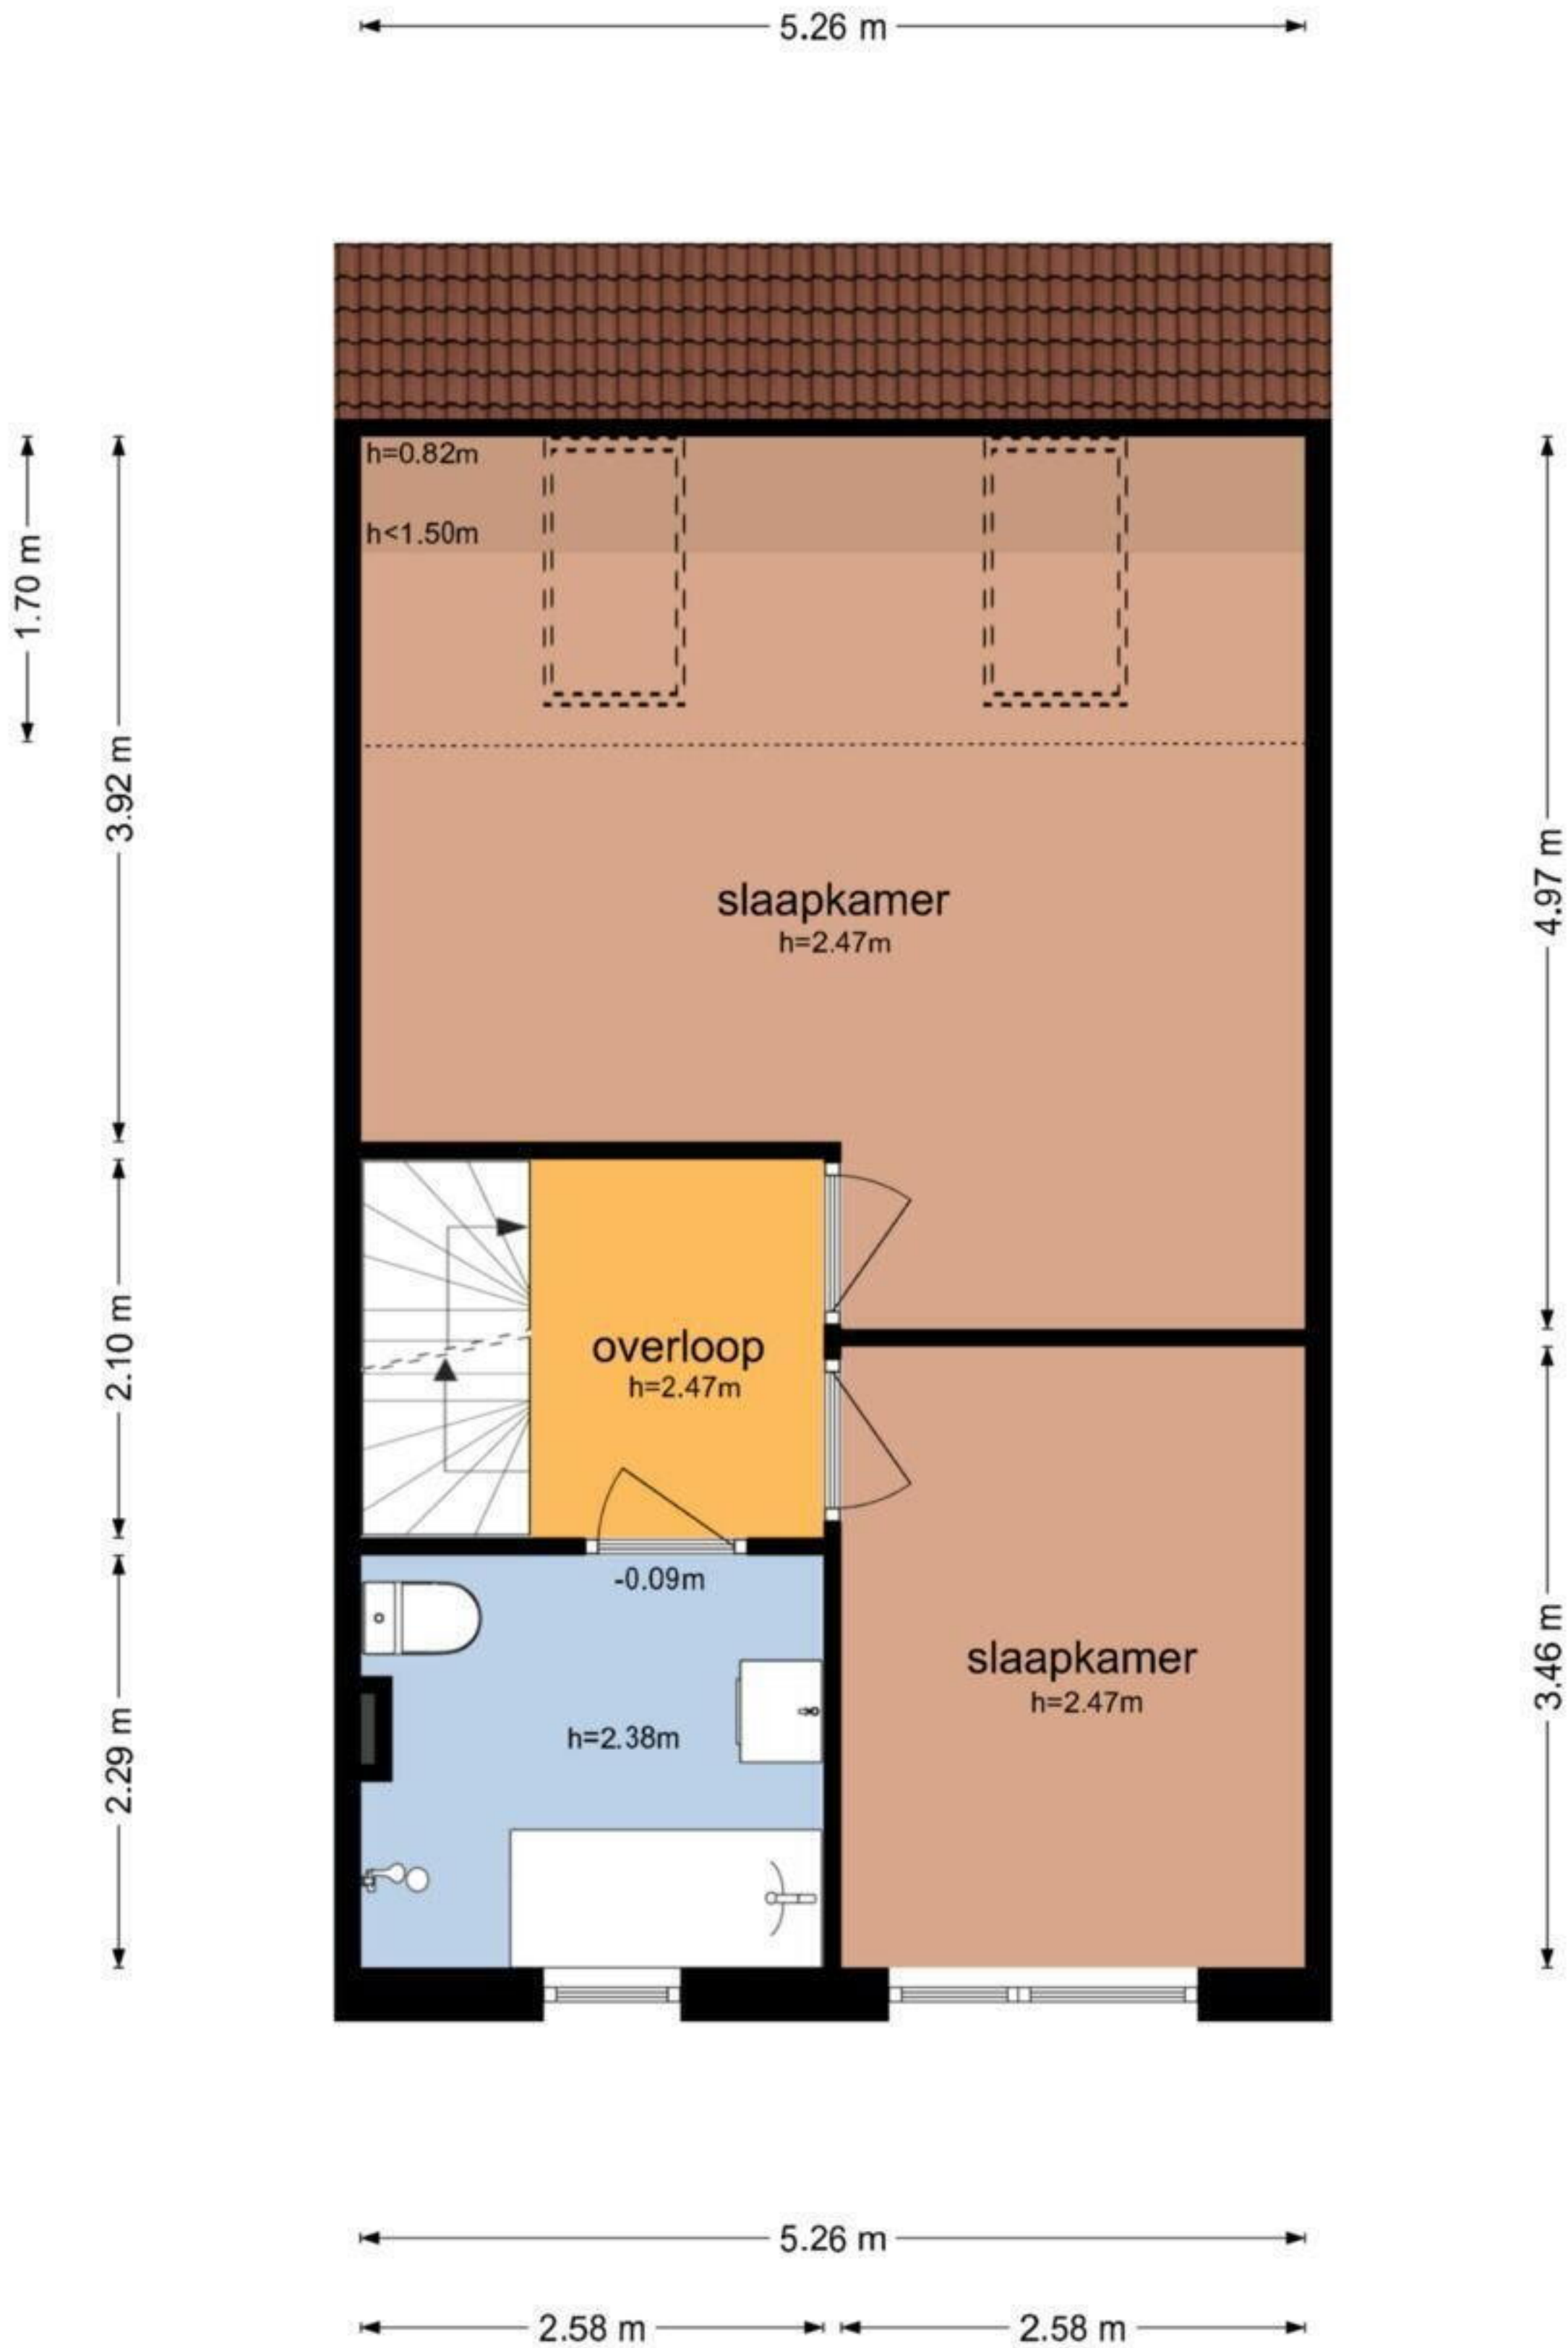

# Citroenvlinder 124 - Meppel Eerste Verdieping

De plattegronden zijn geproduceerd voor promotionele doeleinden en ter indicatie.  
Aan de plattegronden kunnen geen rechten worden ontleend  
© www.objectenco.nl

# Citroenvlinder 124 - Meppel Tweede Verdieping

5.26 m

2.38 m 2.83 m

5.26 m

De plattegronden zijn geproduceerd voor promotionele doeleinden en ter indicatie.  
Aan de plattegronden kunnen geen rechten worden ontleend  
© www.objectenco.nl