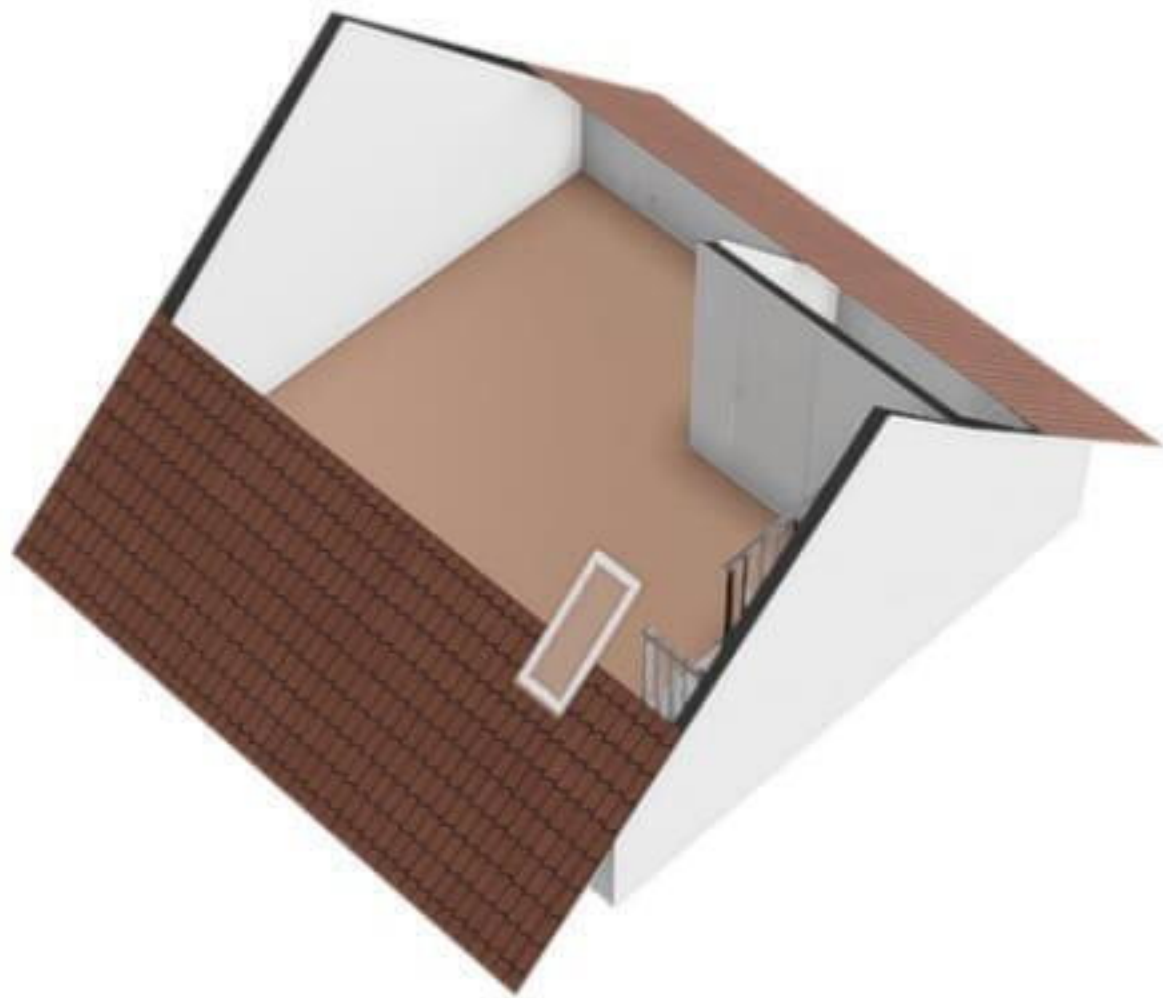

# Citroenvlinder 124 - Meppel Tweede Verdieping

5.26 m

2.38 m 2.83 m

5.26 m

De plattegronden zijn geproduceerd voor promotionele doeleinden en ter indicatie.  
Aan de plattegronden kunnen geen rechten worden ontleend  
© www.objectenco.nl