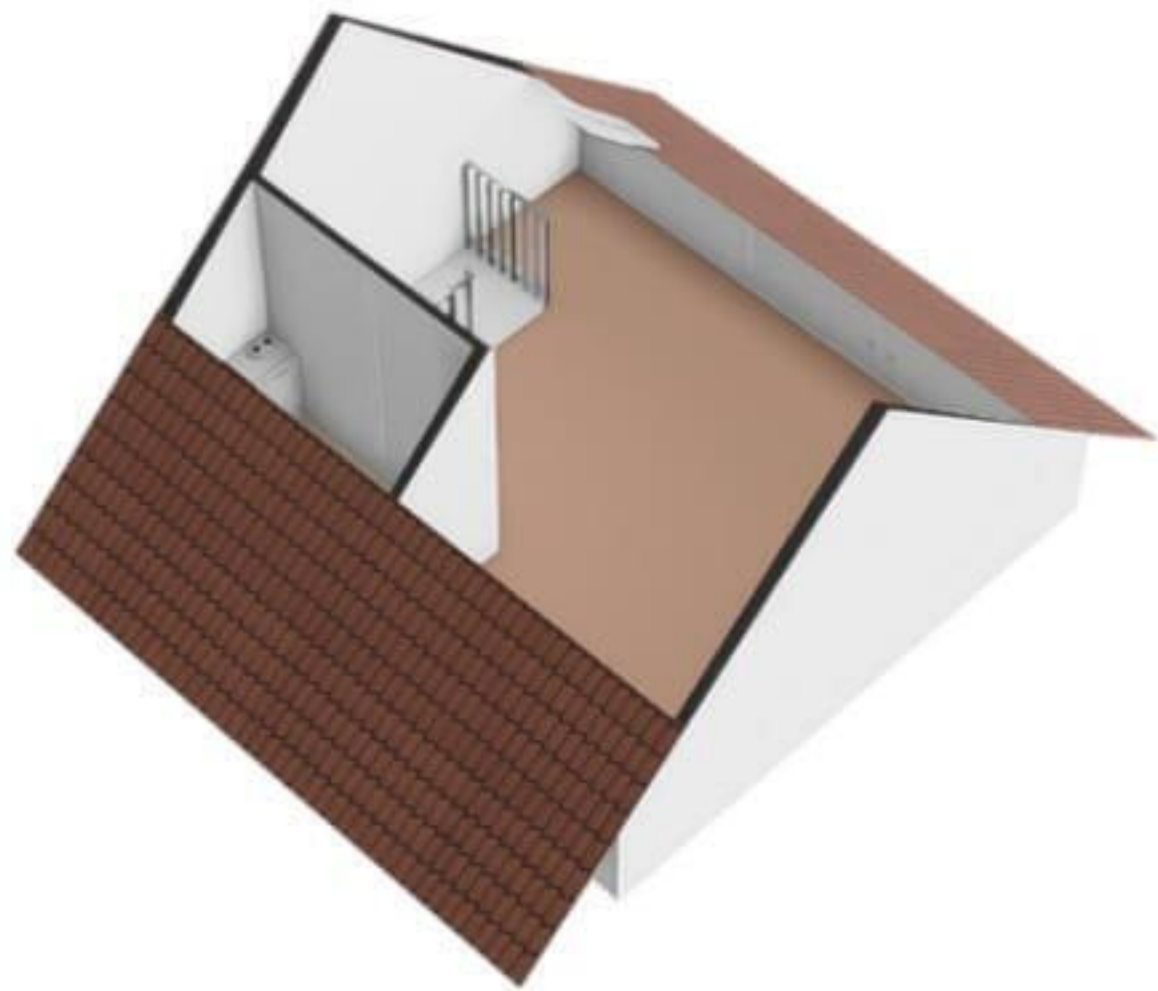

# Citroenvlinder 124 - Meppel Eerste Verdieping

De plattegronden zijn geproduceerd voor promotionele doeleinden en ter indicatie.  
Aan de plattegronden kunnen geen rechten worden ontleend  
© www.objectenco.nl

# Citroenvlinder 124 - Meppel Tweede Verdieping

5.26 m

2.38 m 2.83 m

5.26 m

De plattegronden zijn geproduceerd voor promotionele doeleinden en ter indicatie.  
Aan de plattegronden kunnen geen rechten worden ontleend  
© www.objectenco.nl