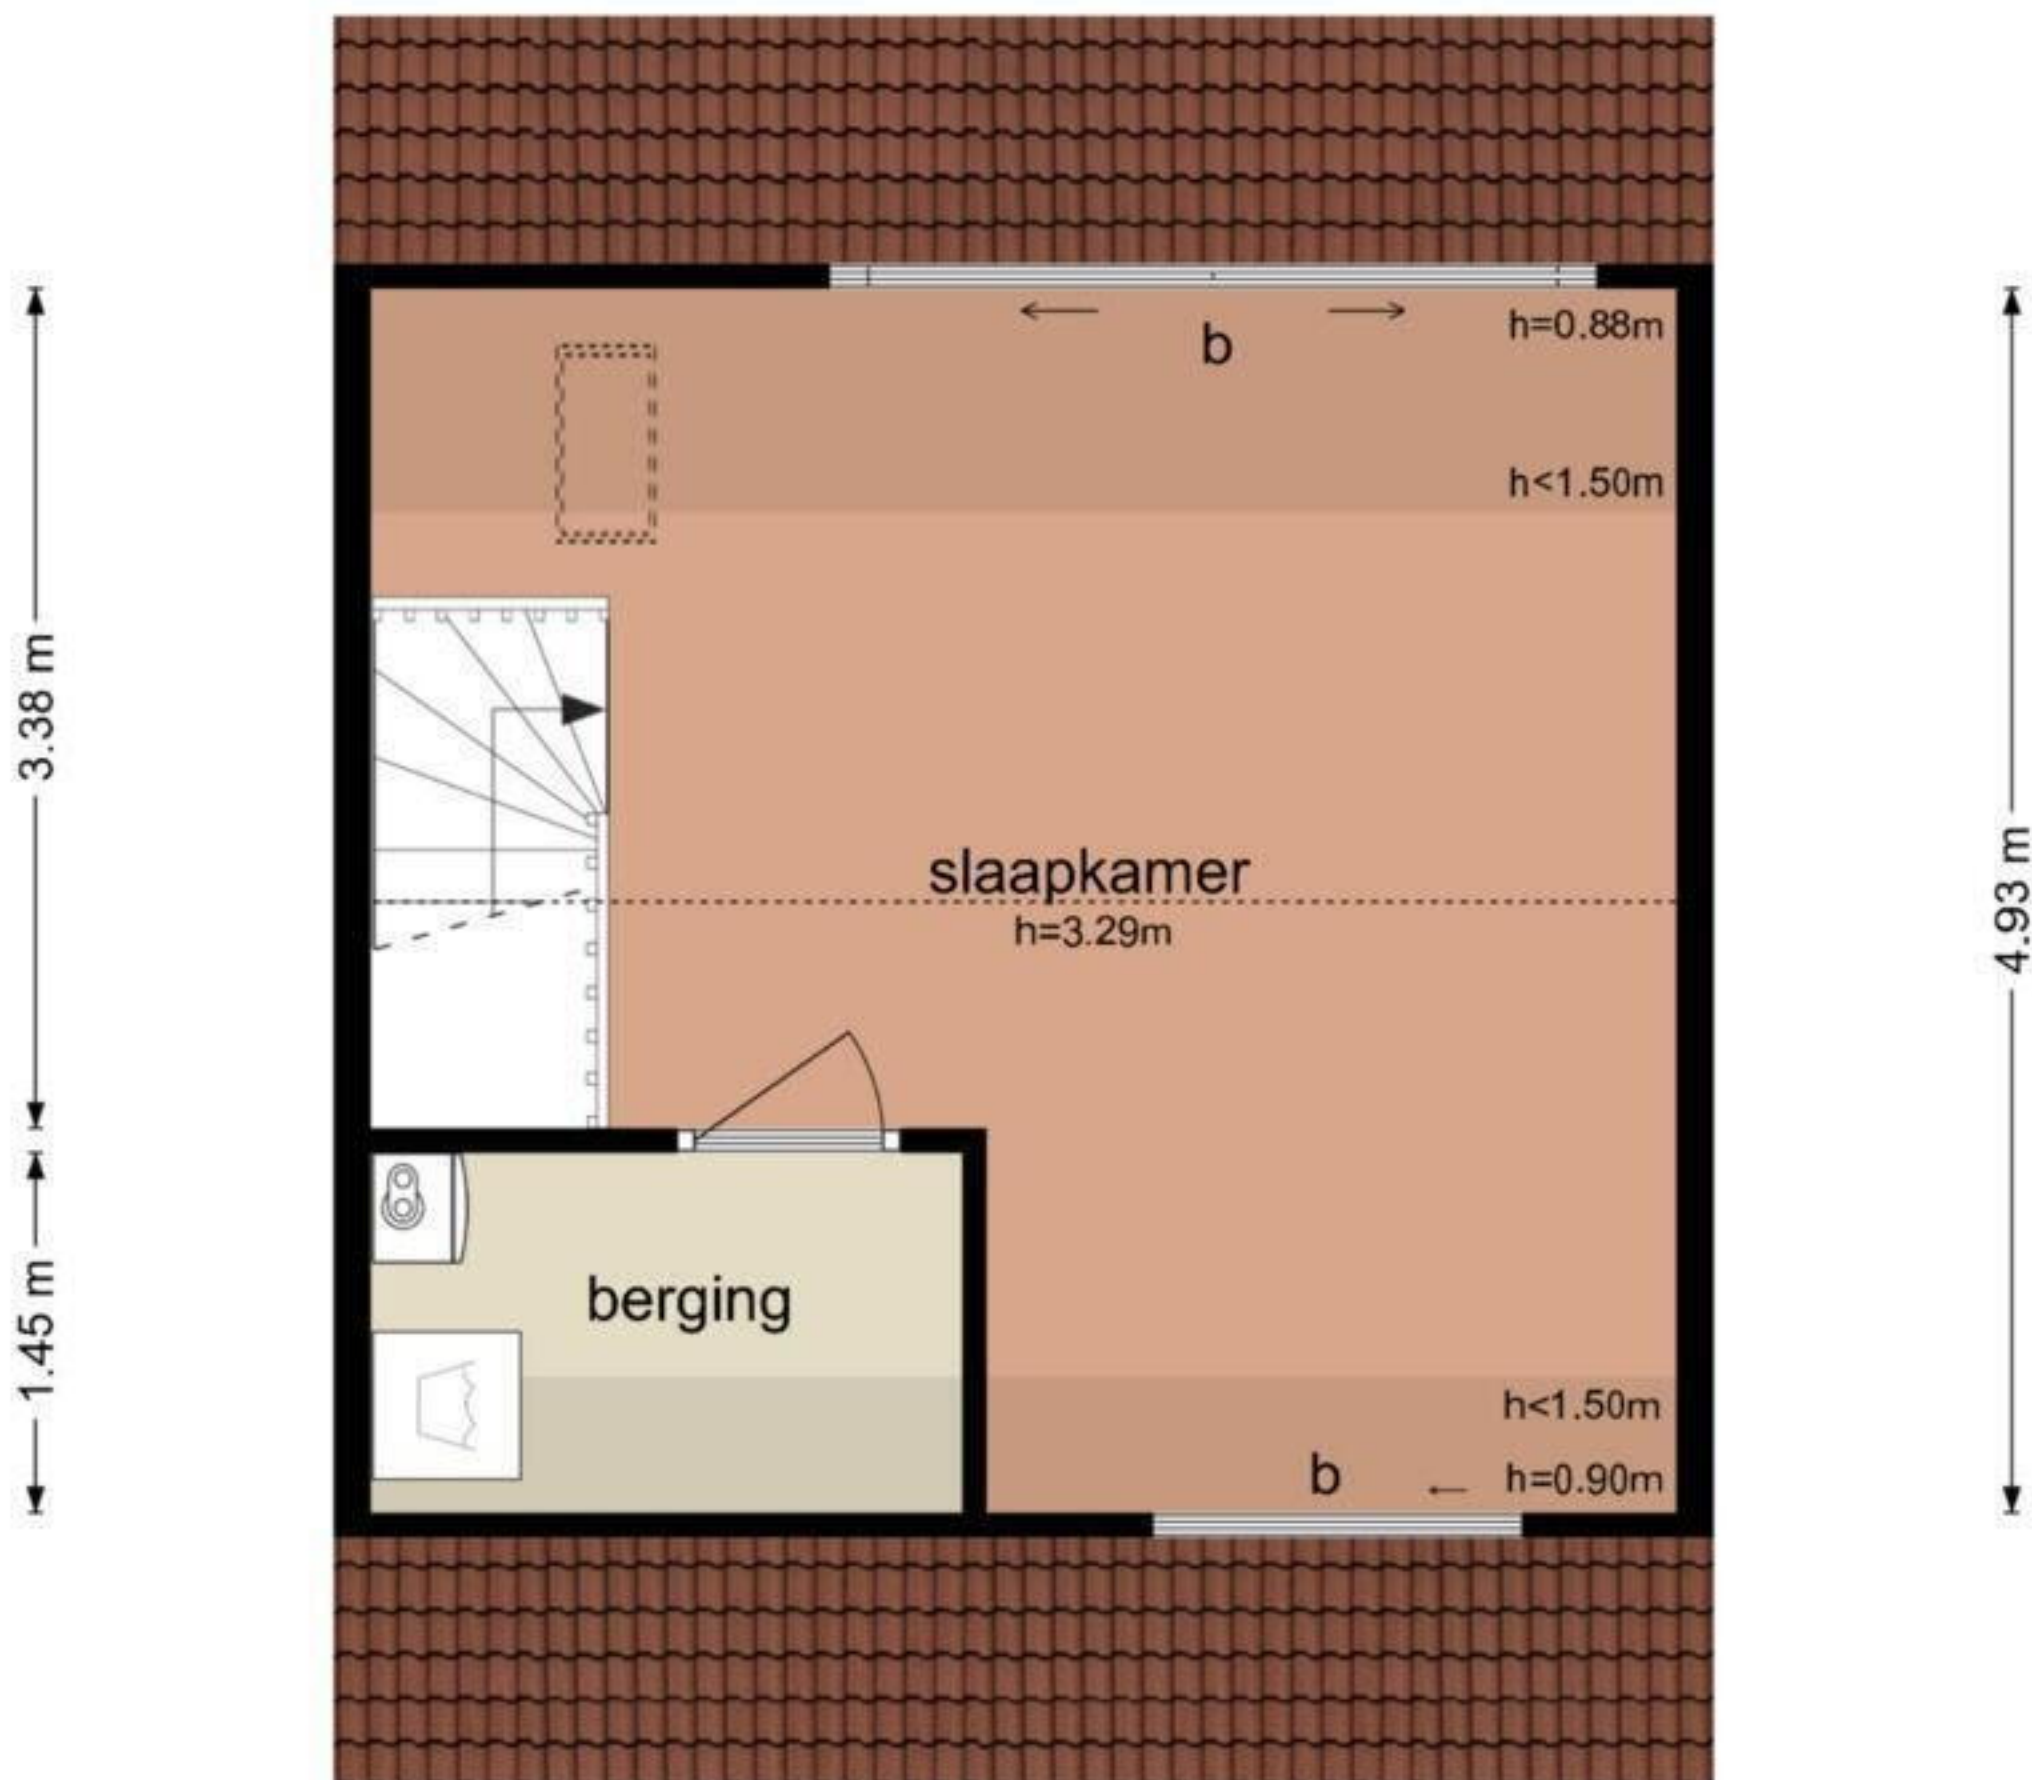

# Citroenvlinder 124 - Meppel Eerste Verdieping

De plattegronden zijn geproduceerd voor promotionele doeleinden en ter indicatie.  
Aan de plattegronden kunnen geen rechten worden ontleend  
© www.objectenco.nl

# Citroenvlinder 124 - Meppel Tweede Verdieping

5.26 m

2.38 m 2.83 m

5.26 m

De plattegronden zijn geproduceerd voor promotionele doeleinden en ter indicatie.  
Aan de plattegronden kunnen geen rechten worden ontleend  
© www.objectenco.nl