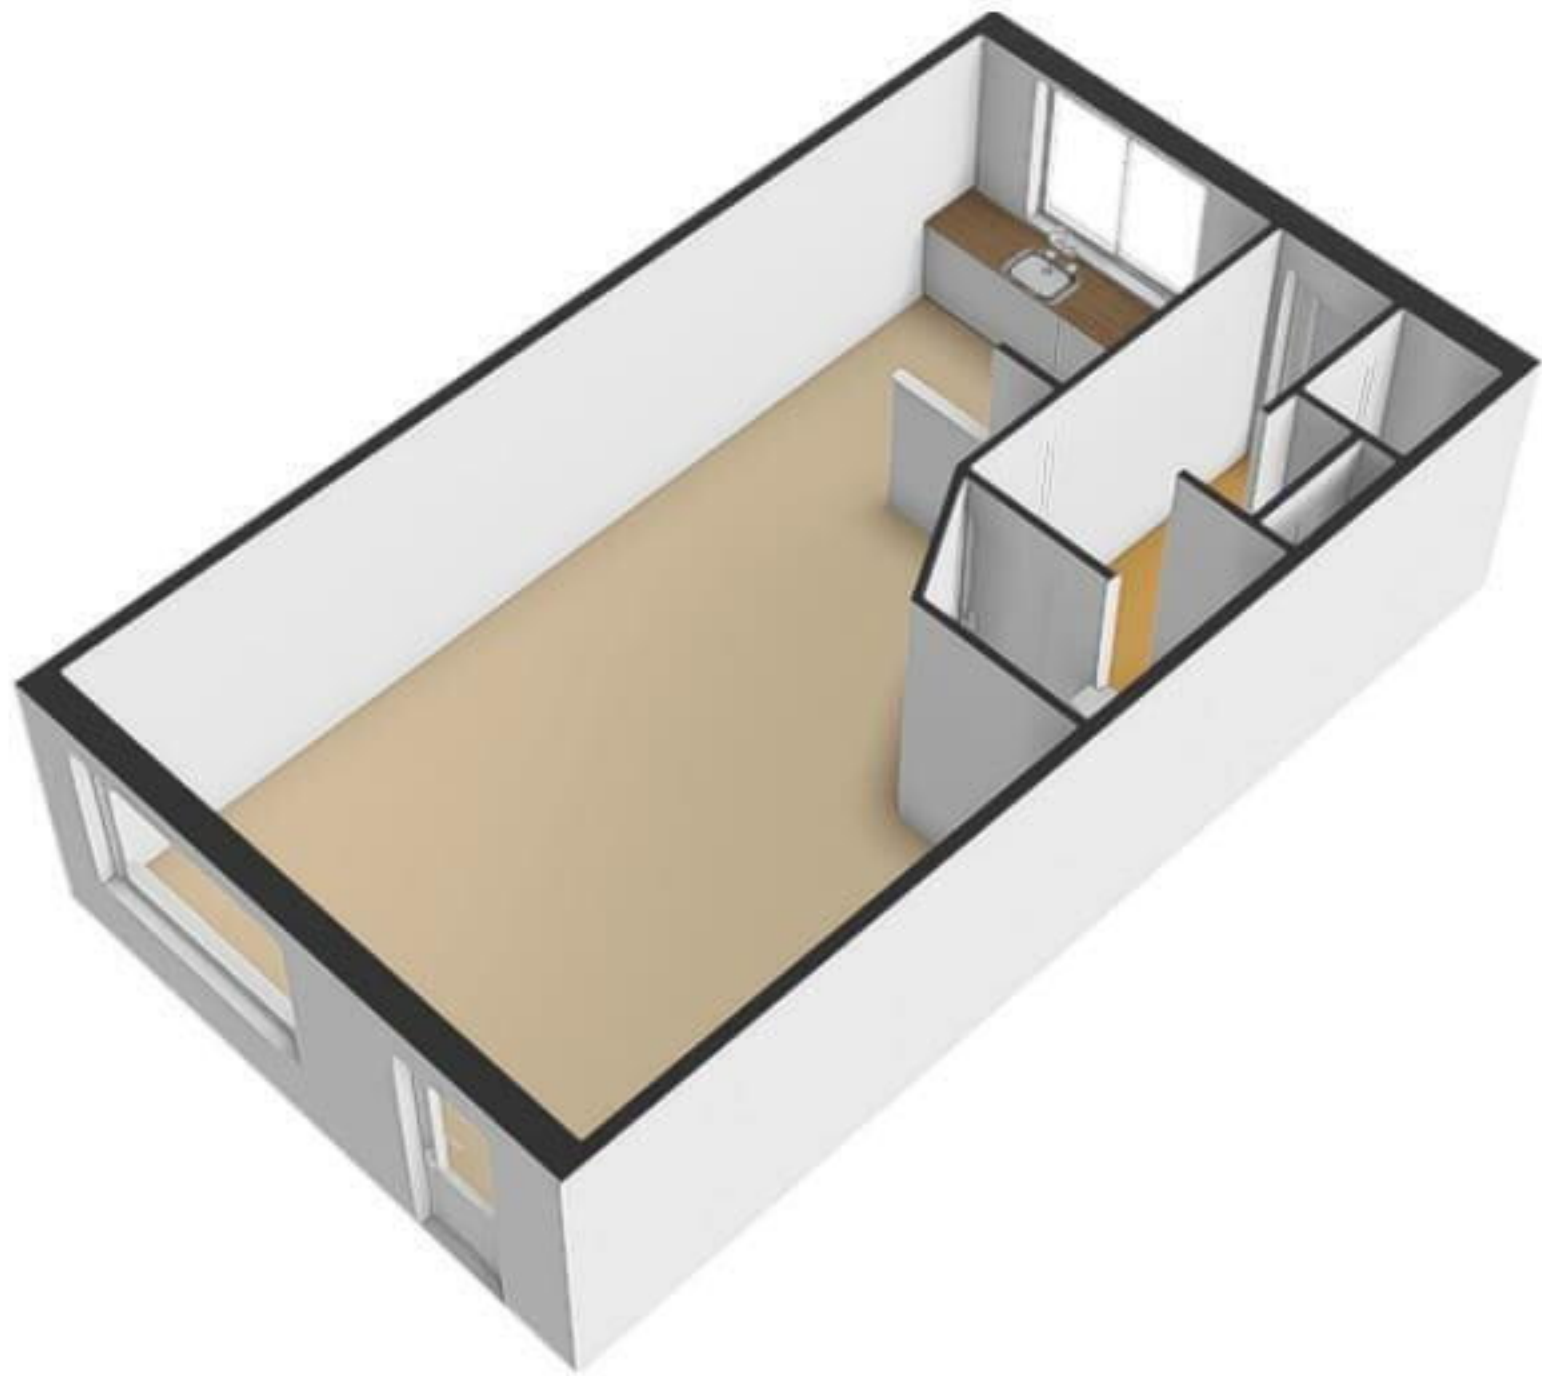

# Citroenvlinder 124 - Meppel Eerste Verdieping

De plattegronden zijn geproduceerd voor promotionele doeleinden en ter indicatie.  
Aan de plattegronden kunnen geen rechten worden ontleend  
© www.objectenco.nl

# Citroenvlinder 124 - Meppel Tweede Verdieping

5.26 m

2.38 m 2.83 m

5.26 m

De plattegronden zijn geproduceerd voor promotionele doeleinden en ter indicatie.  
Aan de plattegronden kunnen geen rechten worden ontleend  
© www.objectenco.nl