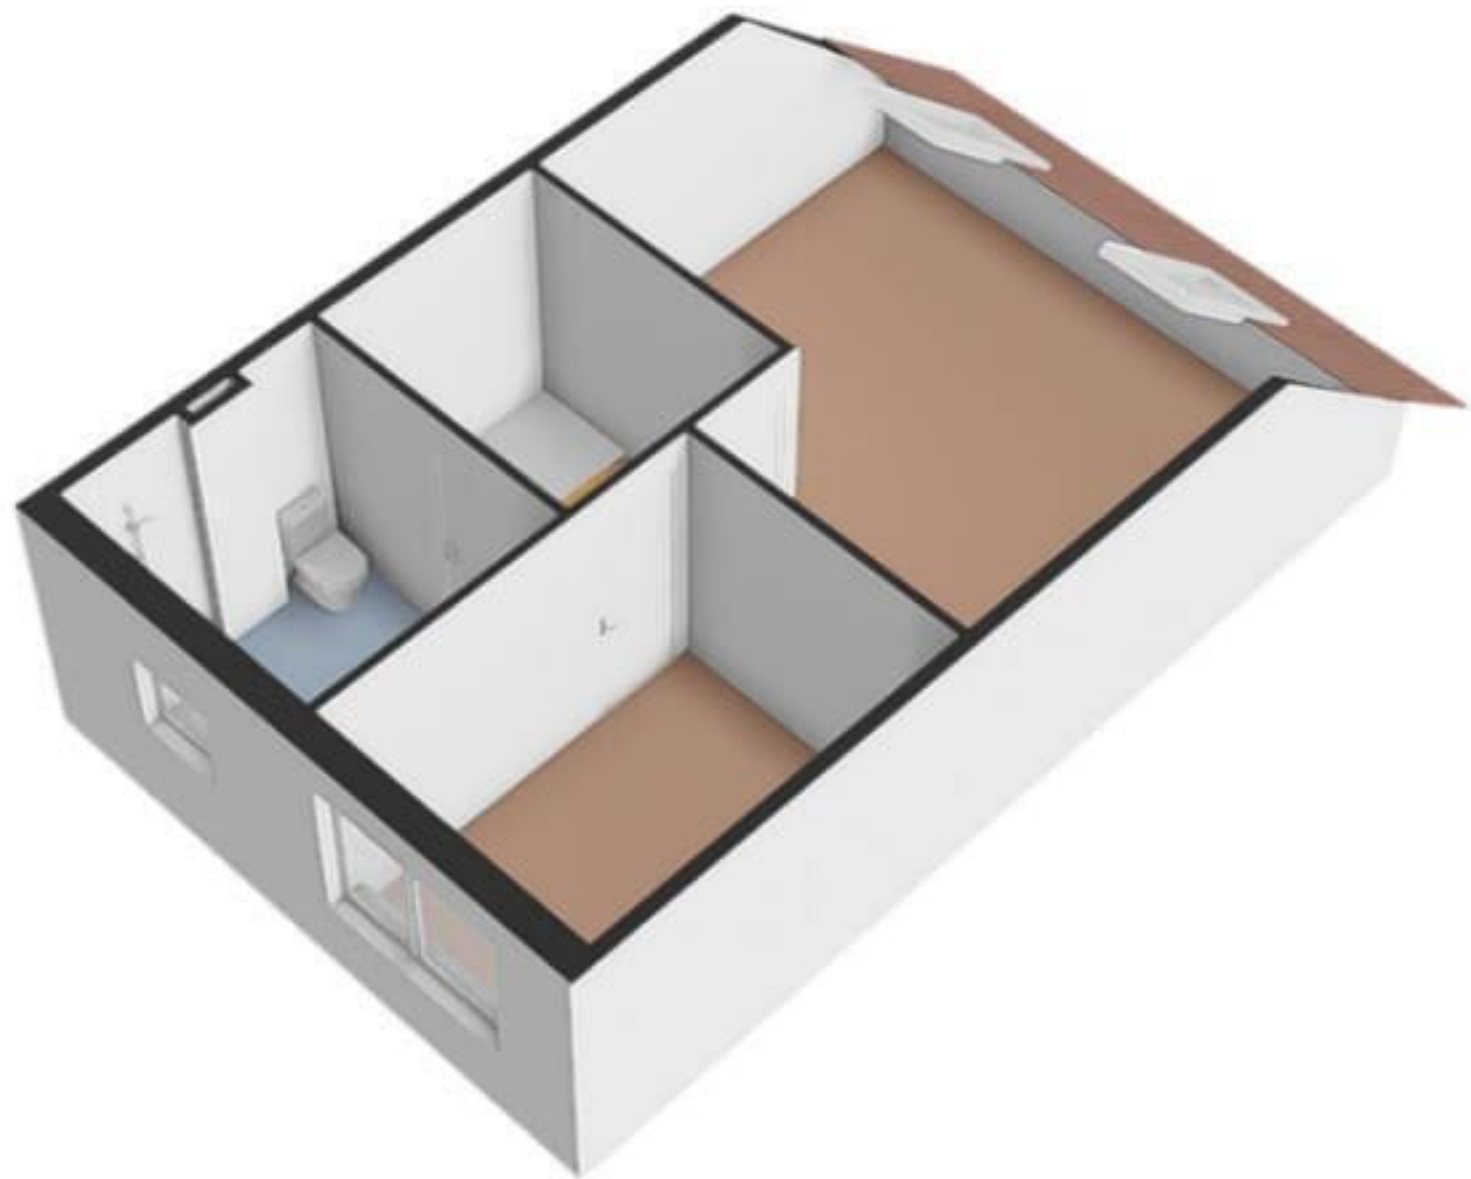

# Citroenvlinder 124 - Meppel Eerste Verdieping

De plattegronden zijn geproduceerd voor promotionele doeleinden en ter indicatie.  
Aan de plattegronden kunnen geen rechten worden ontleend  
© www.objectenco.nl

# Citroenvlinder 124 - Meppel Tweede Verdieping

5.26 m

2.38 m 2.83 m

5.26 m

De plattegronden zijn geproduceerd voor promotionele doeleinden en ter indicatie.  
Aan de plattegronden kunnen geen rechten worden ontleend  
© www.objectenco.nl