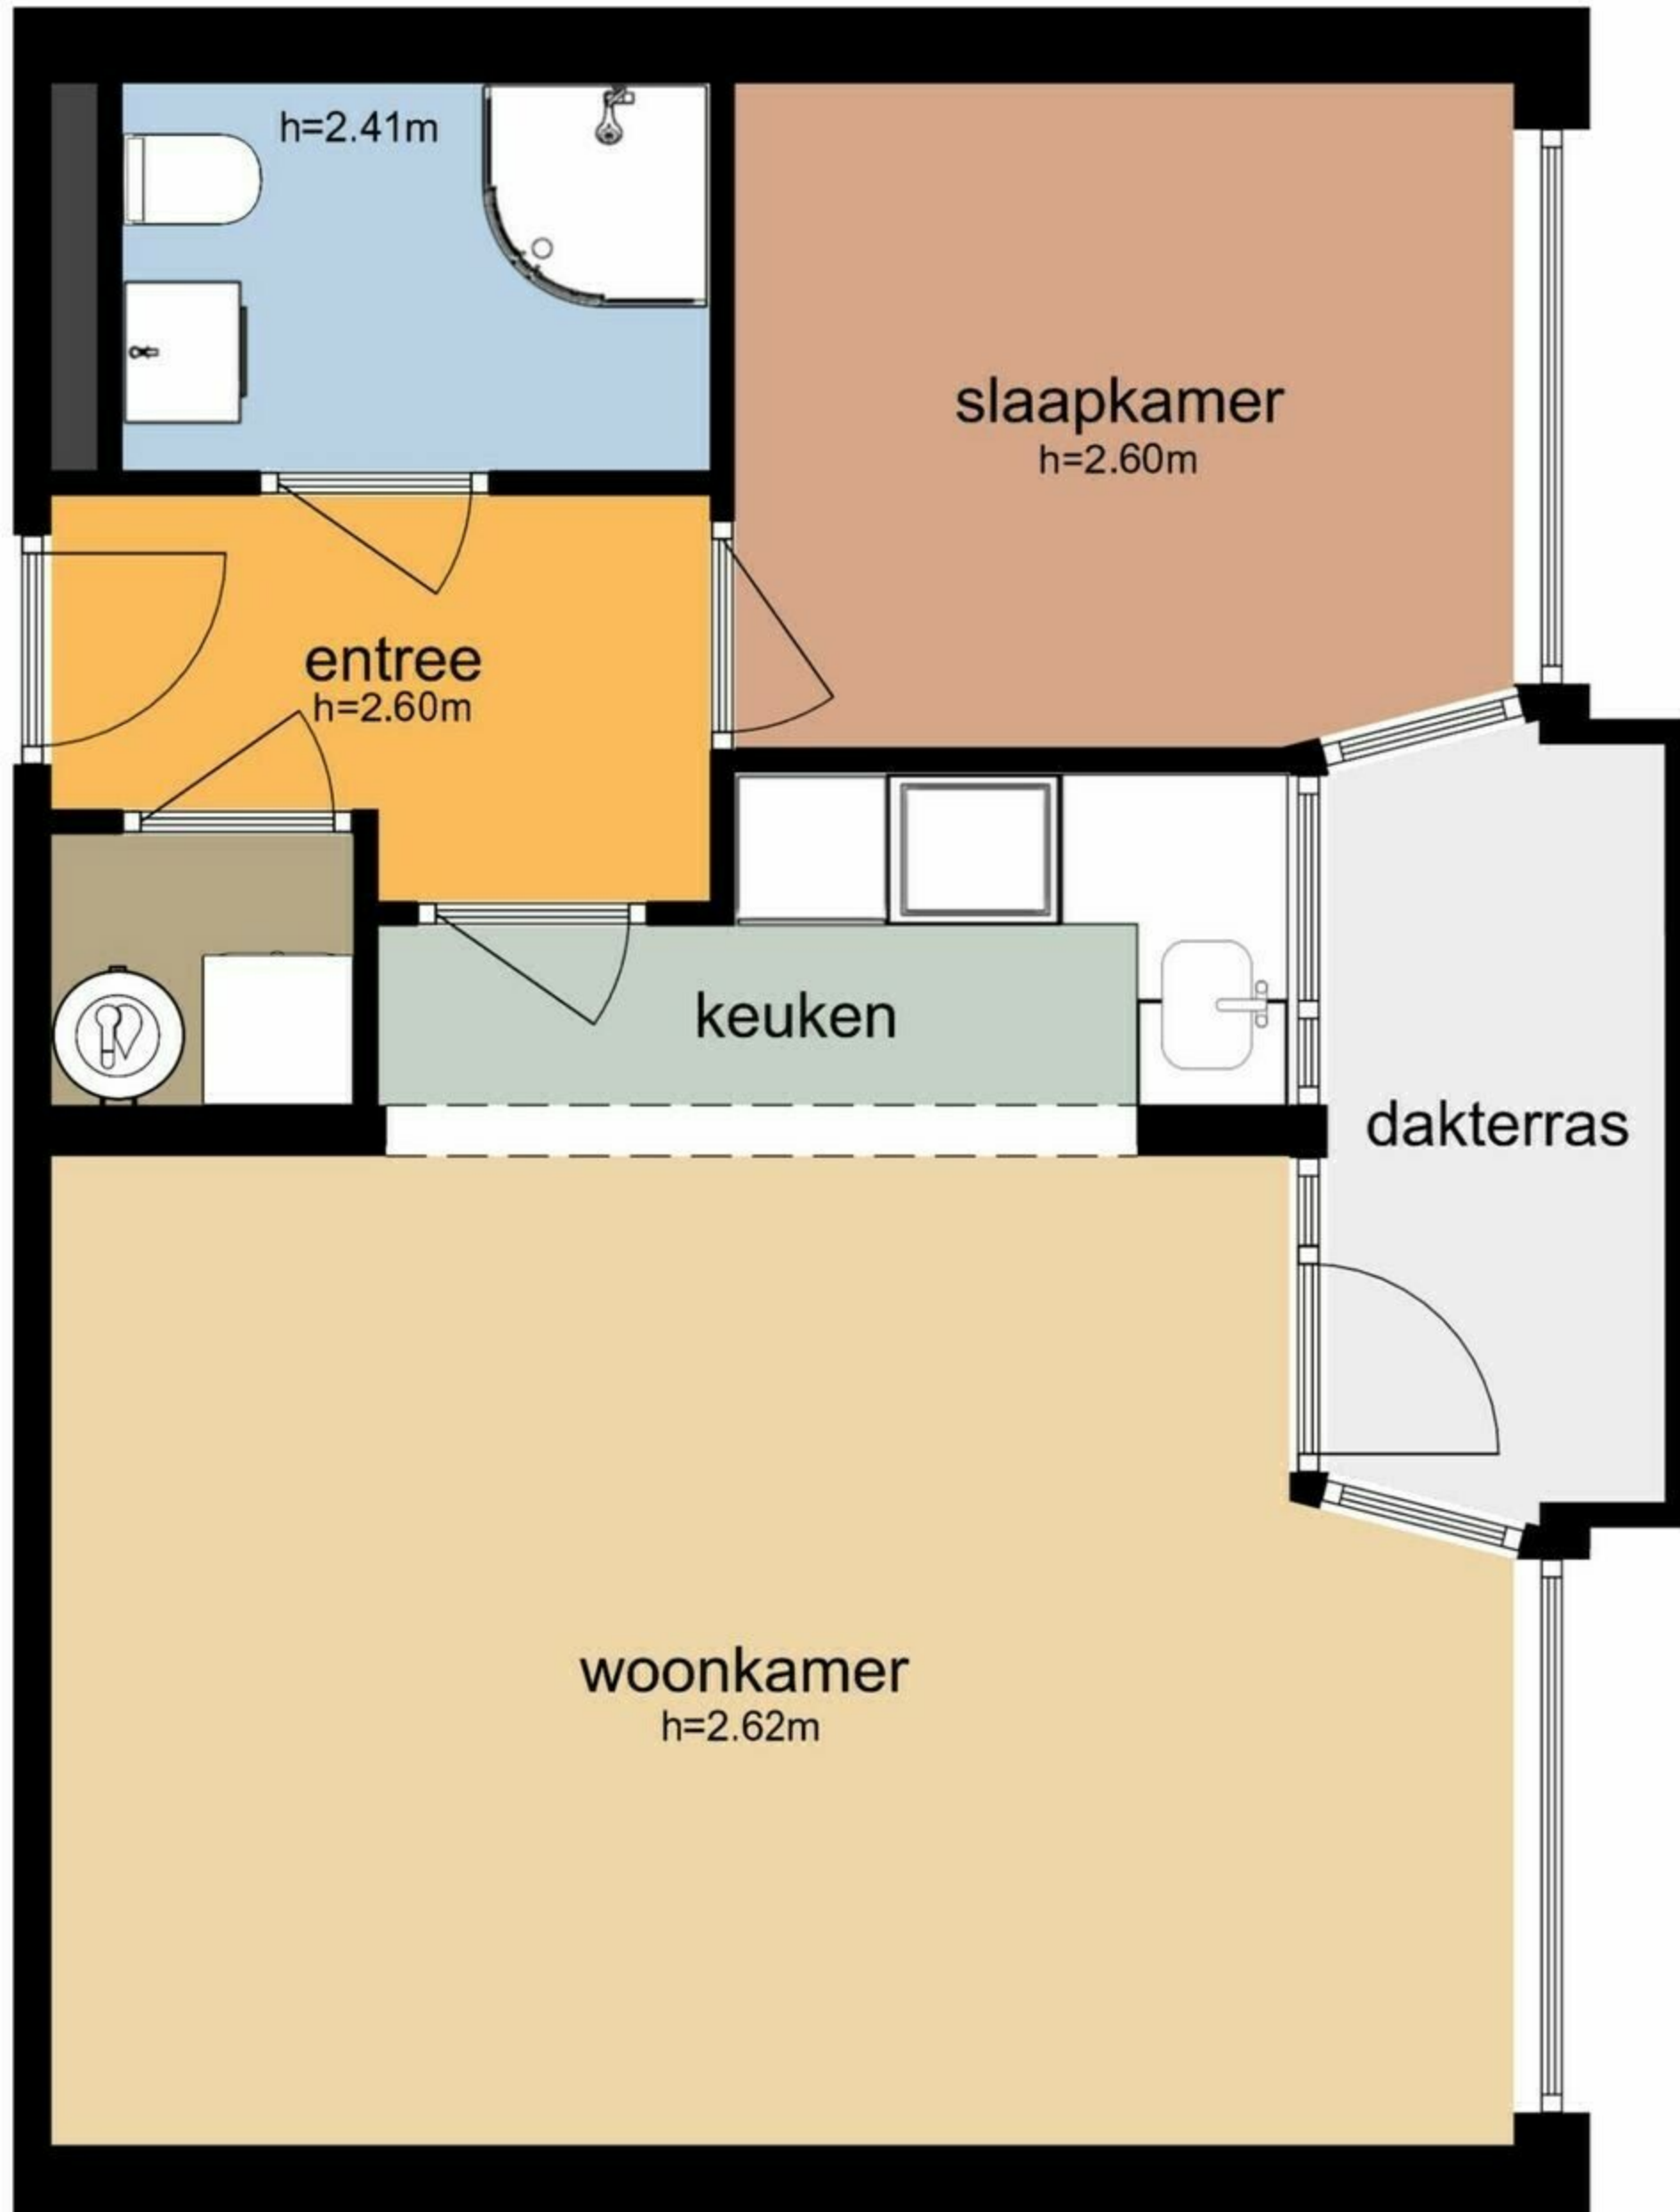

Clusiusurf 1 - Boskoop Begane Grond

2.31 m 3.06 m

De plattegronden zijn geproduceerd voor promotionele doeleinden en ter indicatie.
Aan de plattegronden kunnen geen rechten worden ontleend
© www.objectenco.nl