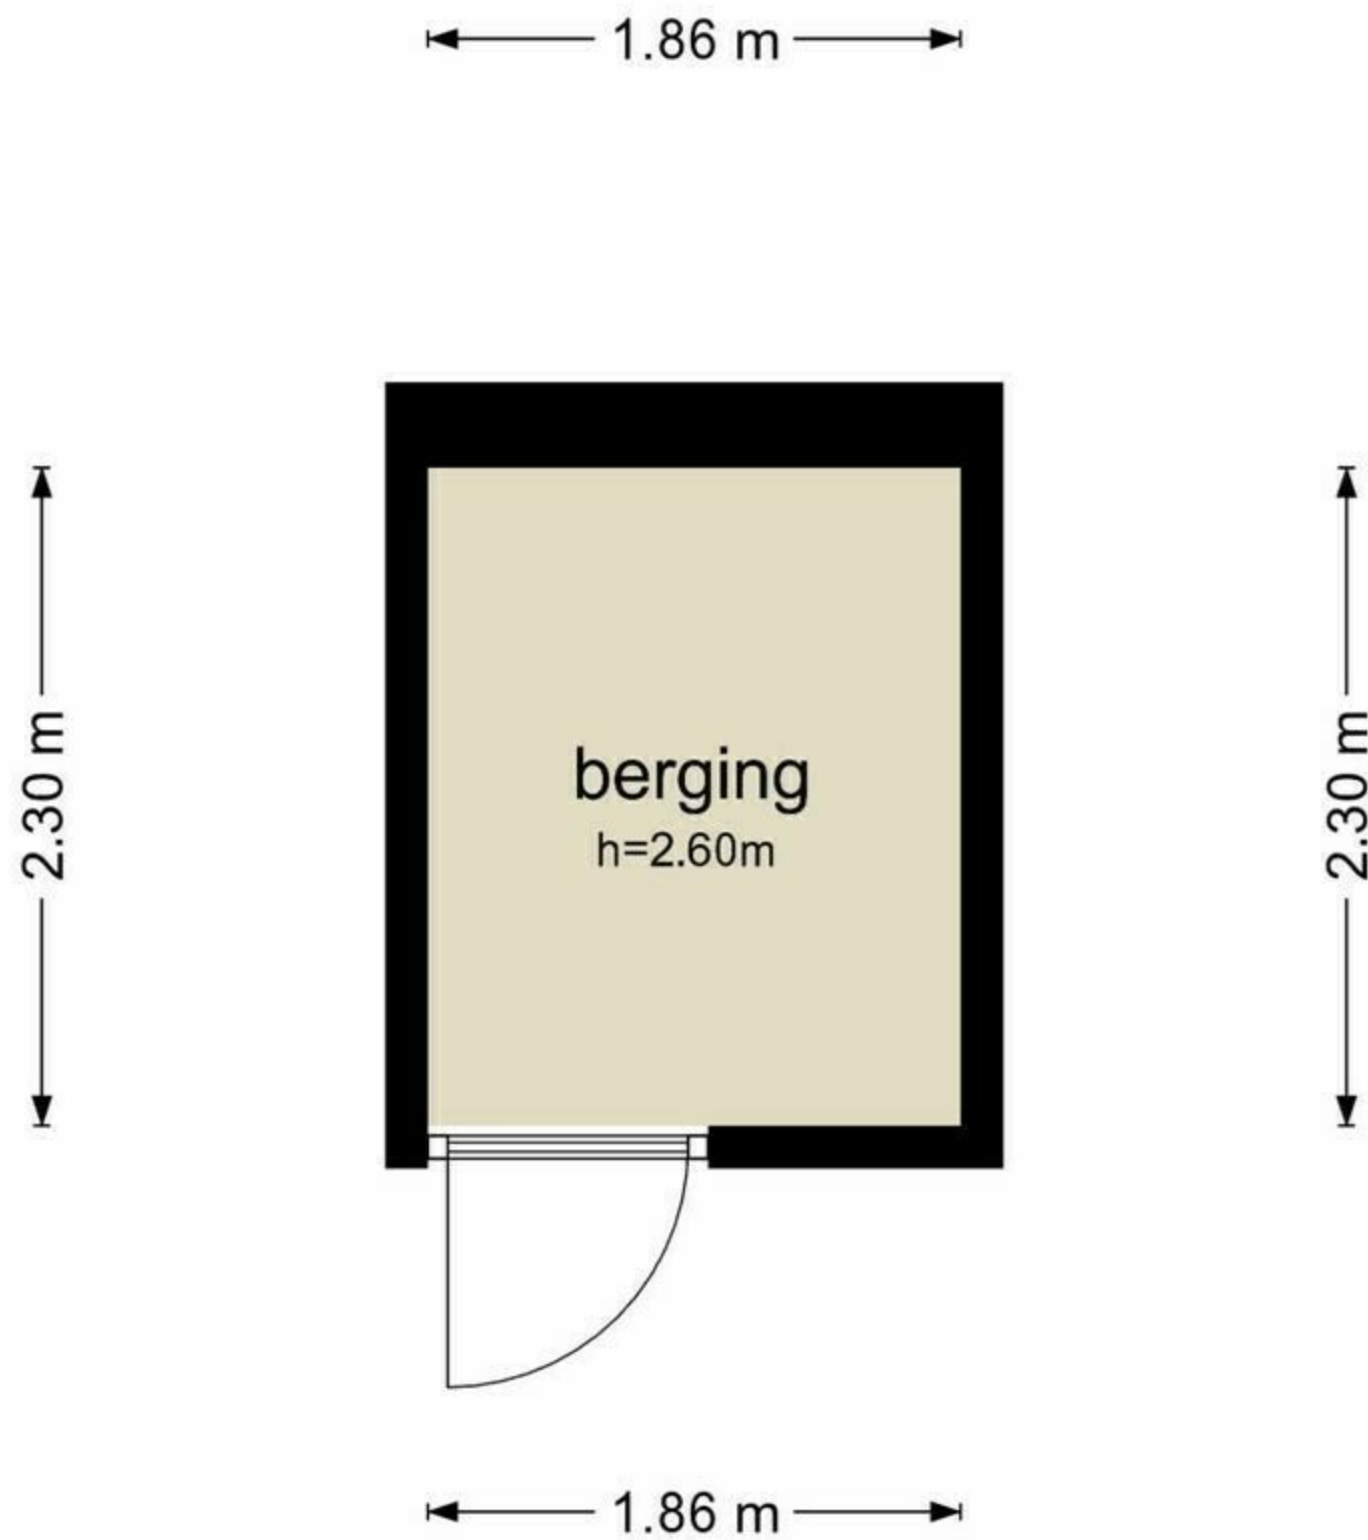

Clusiuserf 1 - Boskoop Berging

De plattegronden zijn geproduceerd voor promotionele doeleinden en ter indicatie.
Aan de plattegronden kunnen geen rechten worden ontleend
© www.objectenco.nl