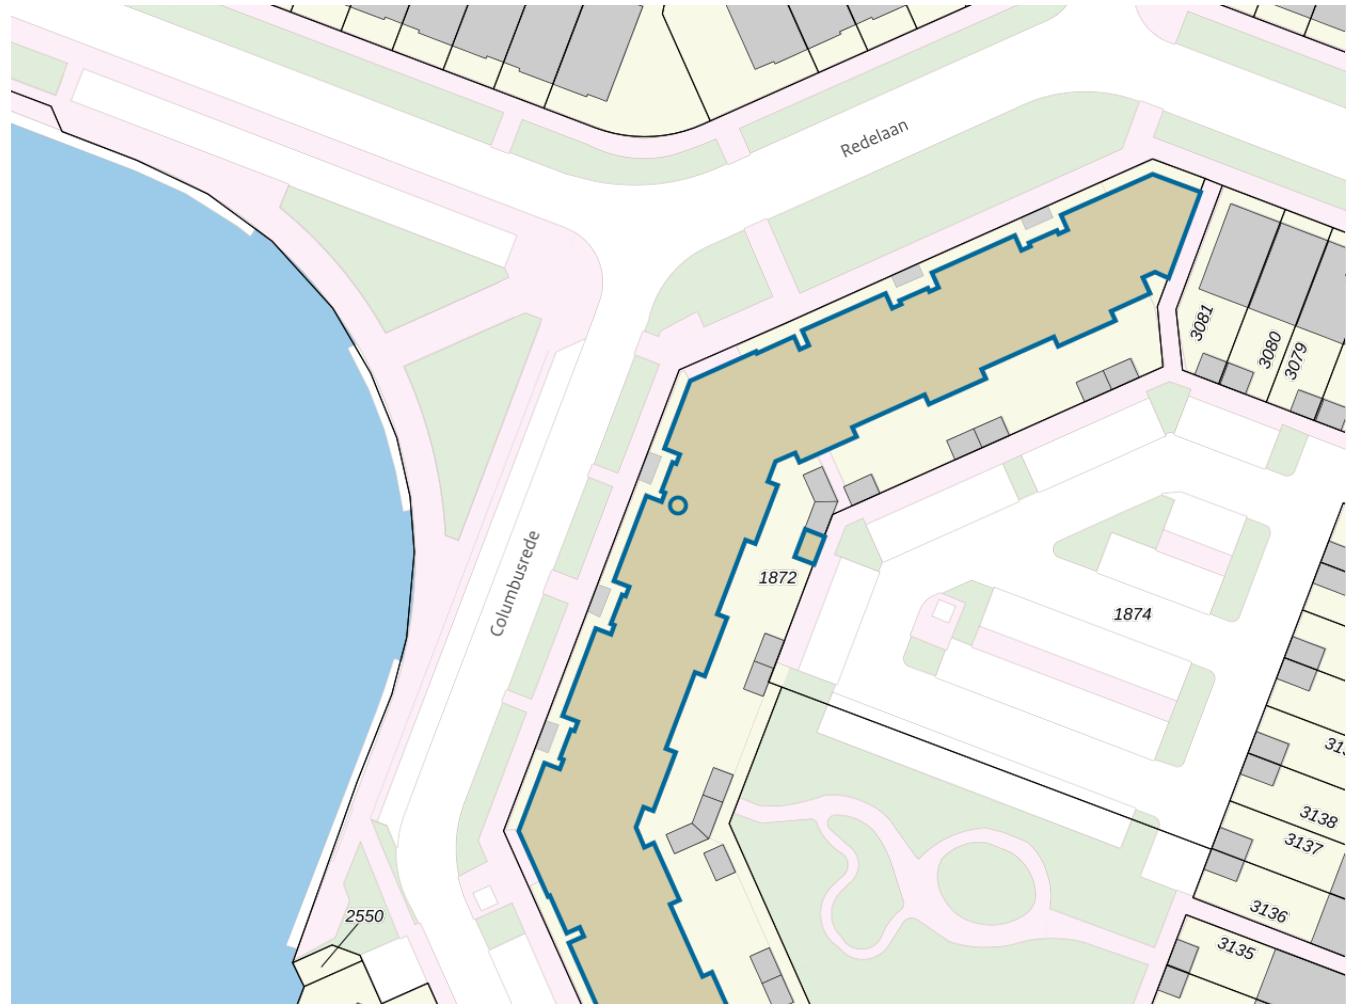

**Adres**

Adres Columbusrede 4
Postcode 2725GM
Woonplaats Zoetermeer

WOZ-Waarde

Identificatie 063791199290
Grondoppervlakte om²

Peildatum	WOZ-waarde
01-01-2023	€ 313.000
01-01-2022	€ 300.000
01-01-2021	€ 256.000
01-01-2020	€ 226.000
01-01-2019	€ 228.000
01-01-2018	€ 201.000
01-01-2017	€ 171.000
01-01-2016	€ 169.000
01-01-2015	€ 165.000

Adres

Adres Columbusrede 4
Postcode 2725GM
Woonplaats Zoetermeer

Kenmerken

Bouwjaar 1984
Gebruiksdoel woonfunctie
Oppervlakte 74m²

De WOZ-waarden worden bij beschikking vastgesteld door de gemeenten en langs elektronische weg in het loket geladen. Incidentele afwijkingen ten opzichte van de gegevens van de gemeente zijn mogelijk. Aan de WOZ-waarden en overige gegevens in dit loket kunnen geen rechten worden ontleend. Het gebruik van het loket en de gegevens geschiedt op eigen risico. Het ministerie van Financiën is niet aanspreekbaar op schade direct of indirect als gevolg van het gebruik van het loket, de daarin opgenomen gegevens, of de vervaardigde afdrucken.