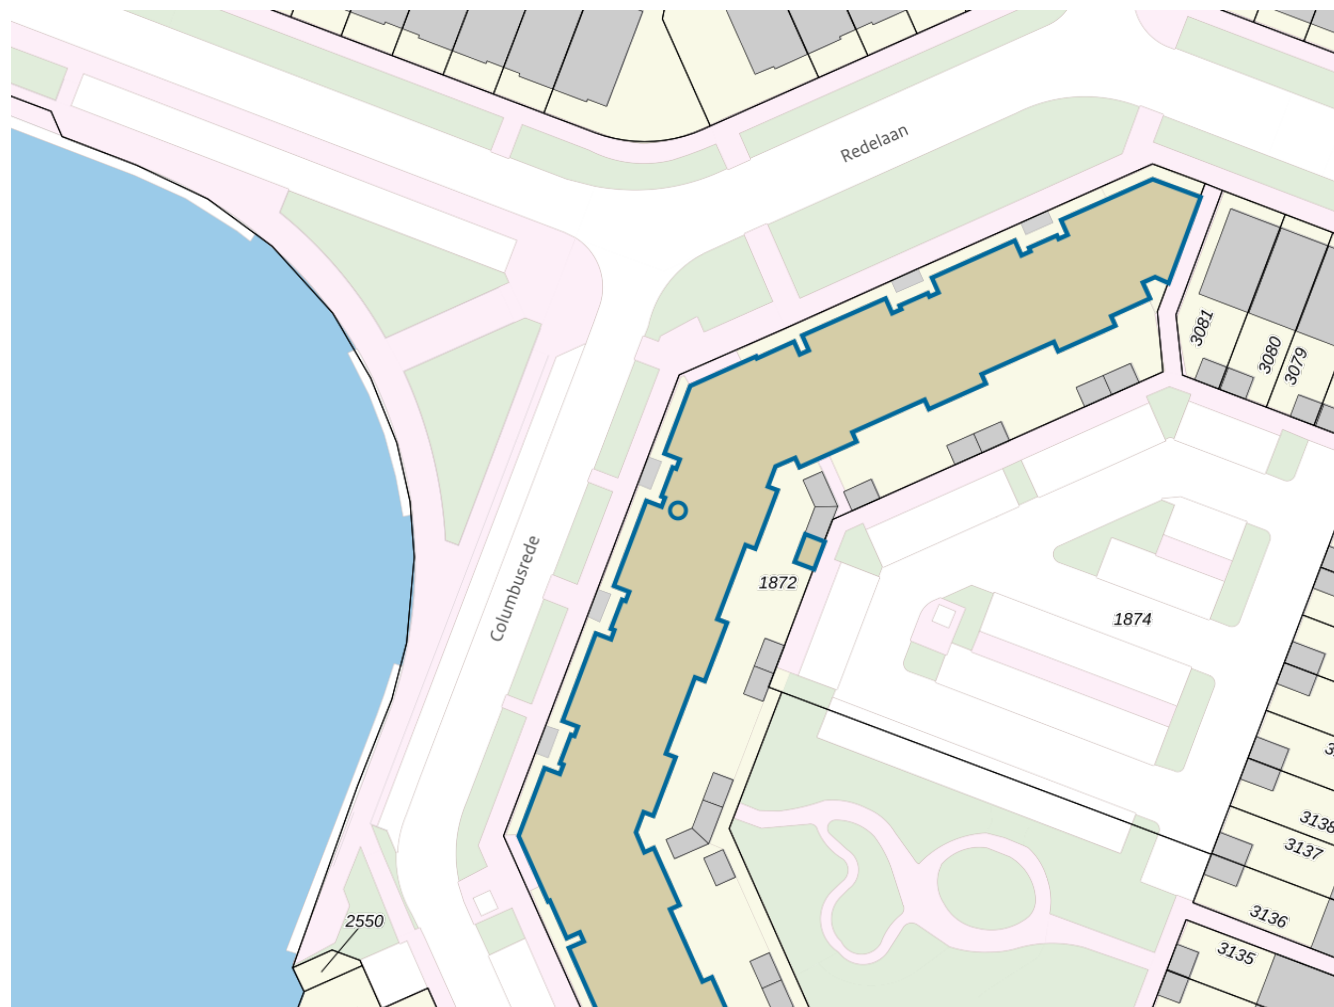

**Adres**

Adres Columbusrede 4
Postcode 2725GM
Woonplaats Zoetermeer

WOZ-Waarde

Identificatie 063791199290
Grondoppervlakte om²

Peildatum	WOZ-waarde
01-01-2023	€ 313.000
01-01-2022	€ 300.000
01-01-2021	€ 256.000
01-01-2020	€ 226.000
01-01-2019	€ 228.000
01-01-2018	€ 201.000
01-01-2017	€ 171.000
01-01-2016	€ 169.000
01-01-2015	€ 165.000

Adres

Adres Columbusrede 4
Postcode 2725GM
Woonplaats Zoetermeer

Kenmerken

Bouwjaar 1984
Gebruiksdoel woonfunctie
Oppervlakte 74m²

De WOZ-waarden worden bij beschikking vastgesteld door de gemeenten en langs elektronische weg in het loket geladen. Incidentele afwijkingen ten opzichte van de gegevens van de gemeente zijn mogelijk. Aan de WOZ-waarden en overige gegevens in dit loket kunnen geen rechten worden ontleend. Het gebruik van het loket en de gegevens geschiedt op eigen risico. Het ministerie van Financiën is niet aanspreekbaar op schade direct of indirect als gevolg van het gebruik van het loket, de daarin opgenomen gegevens, of de vervaardigde afdrucken.