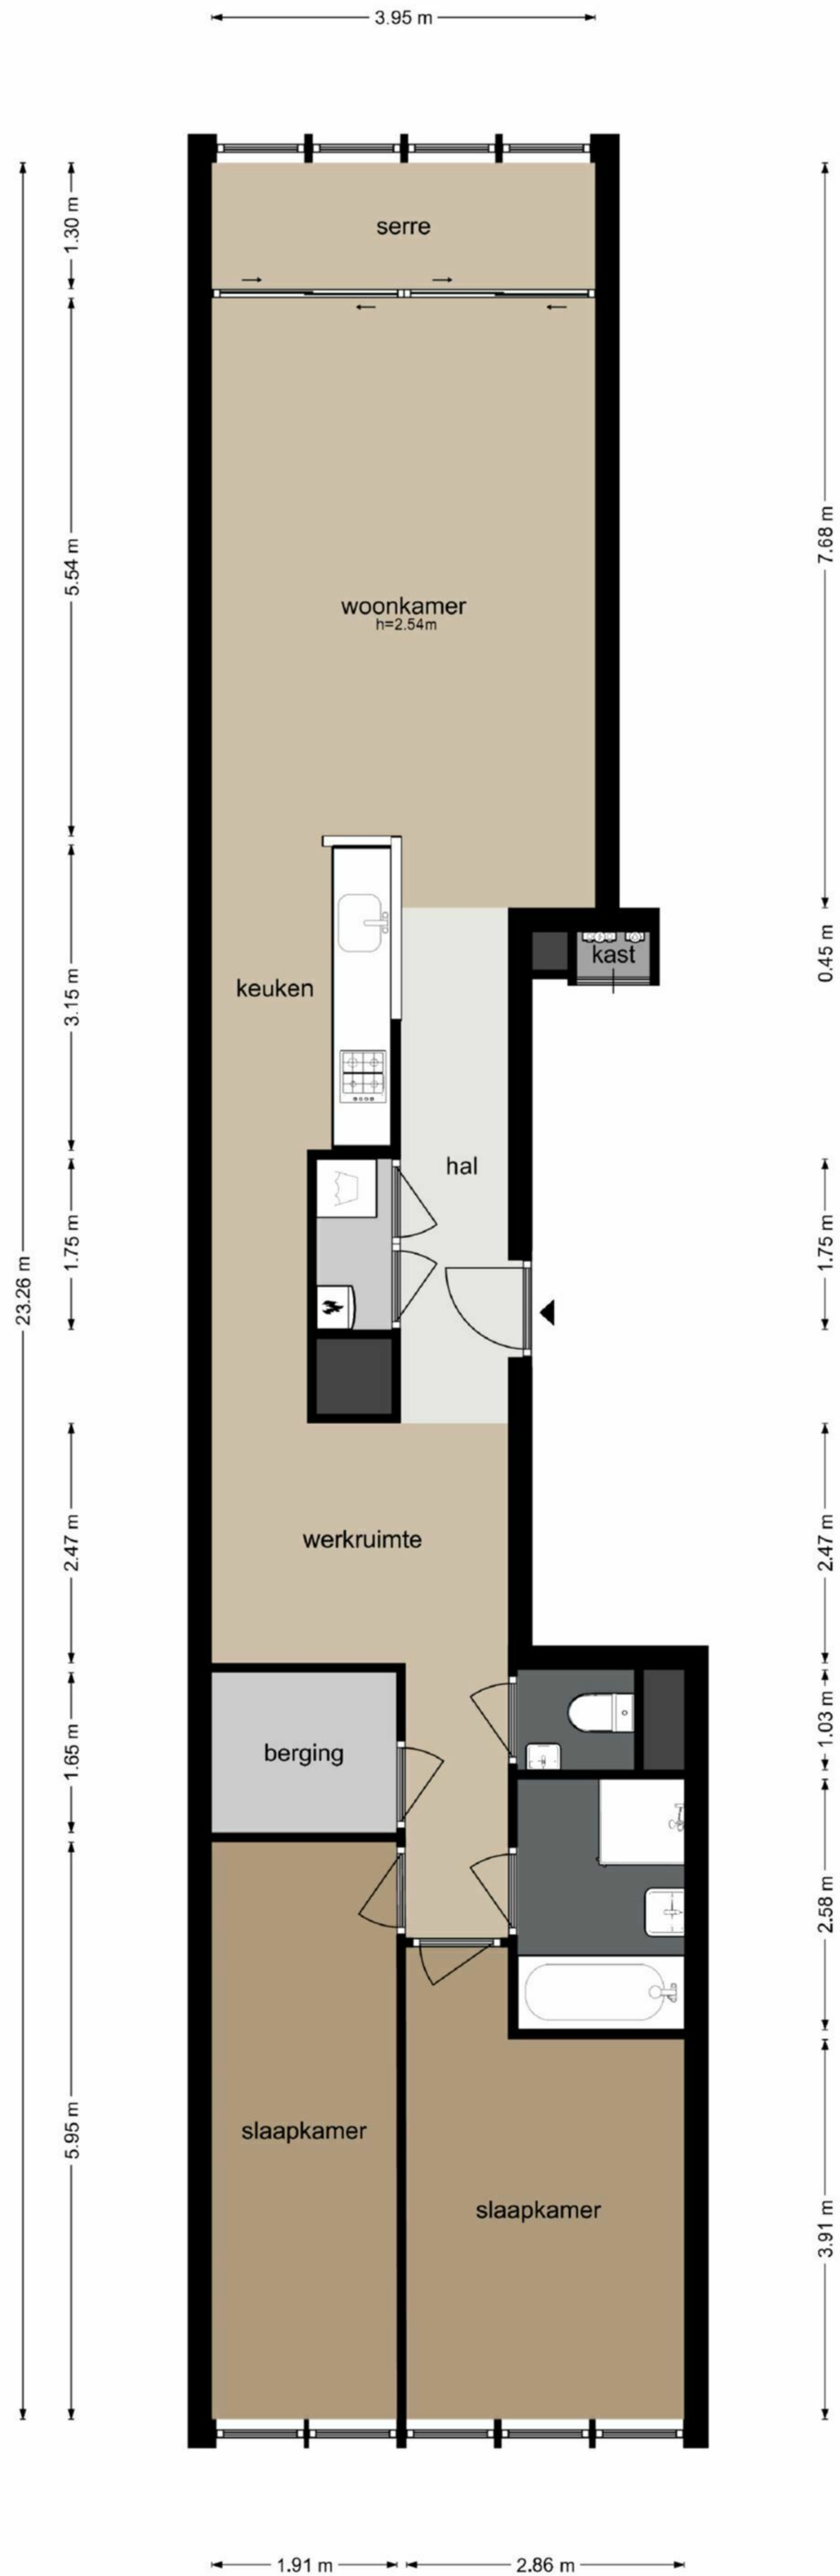

Conradstraat 82-C - Amsterdam
Tweede Verdieping

Conradstraat 82-C - Amsterdam
Berging

De plattegronden zijn geproduceerd voor promotionele doeleinden en ter indicatie.
Aan de plattegronden kunnen geen rechten worden ontleend
© www.beeldgarage.nl

schaal controle

3.95 m

3.95 m