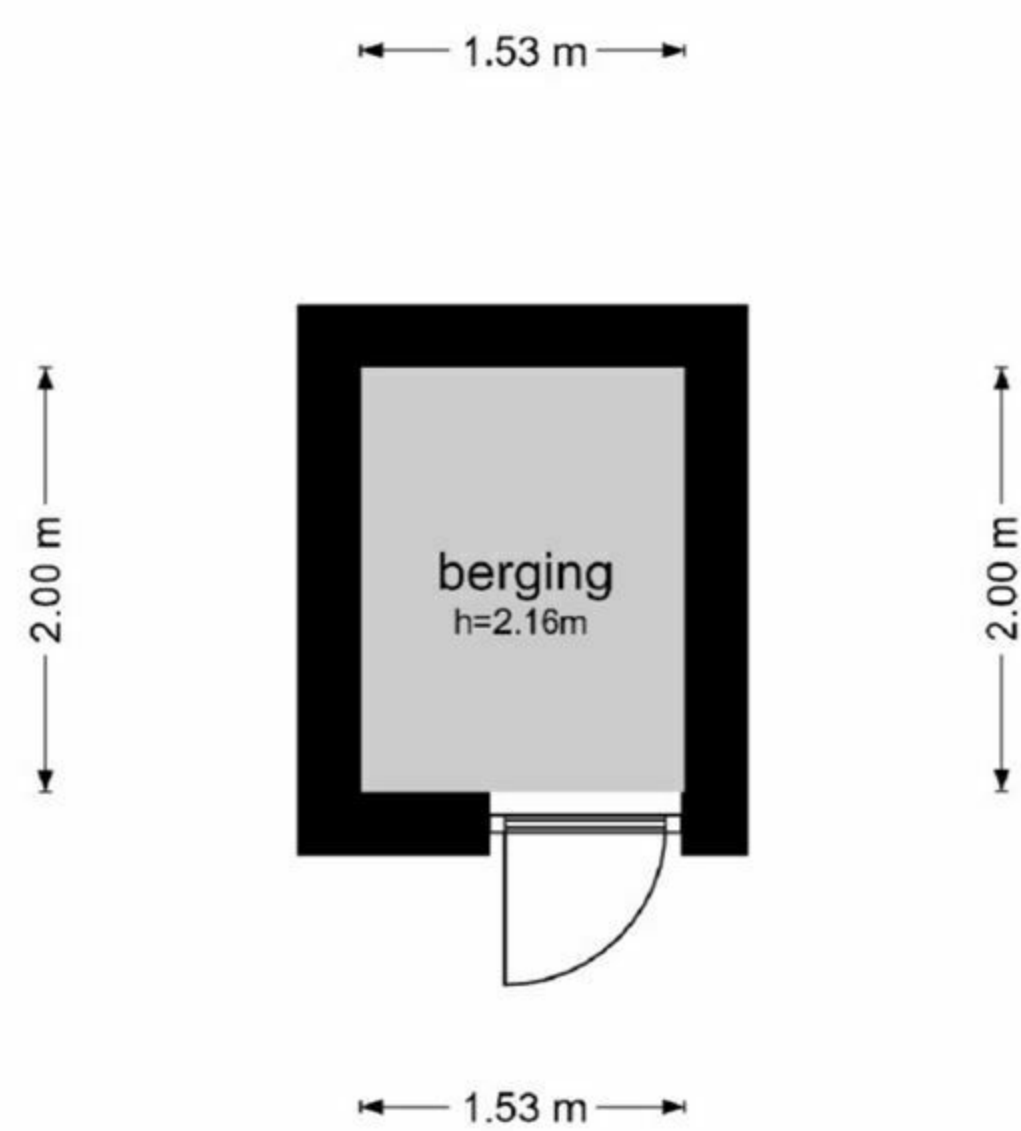

Conradstraat 82-C - Amsterdam
Tweede Verdieping

Conradstraat 82-C - Amsterdam
Berging

De plattegronden zijn geproduceerd voor promotionele doeleinden en ter indicatie.
Aan de plattegronden kunnen geen rechten worden ontleend
© www.beeldgarage.nl

schaal controle

3.95 m

3.95 m