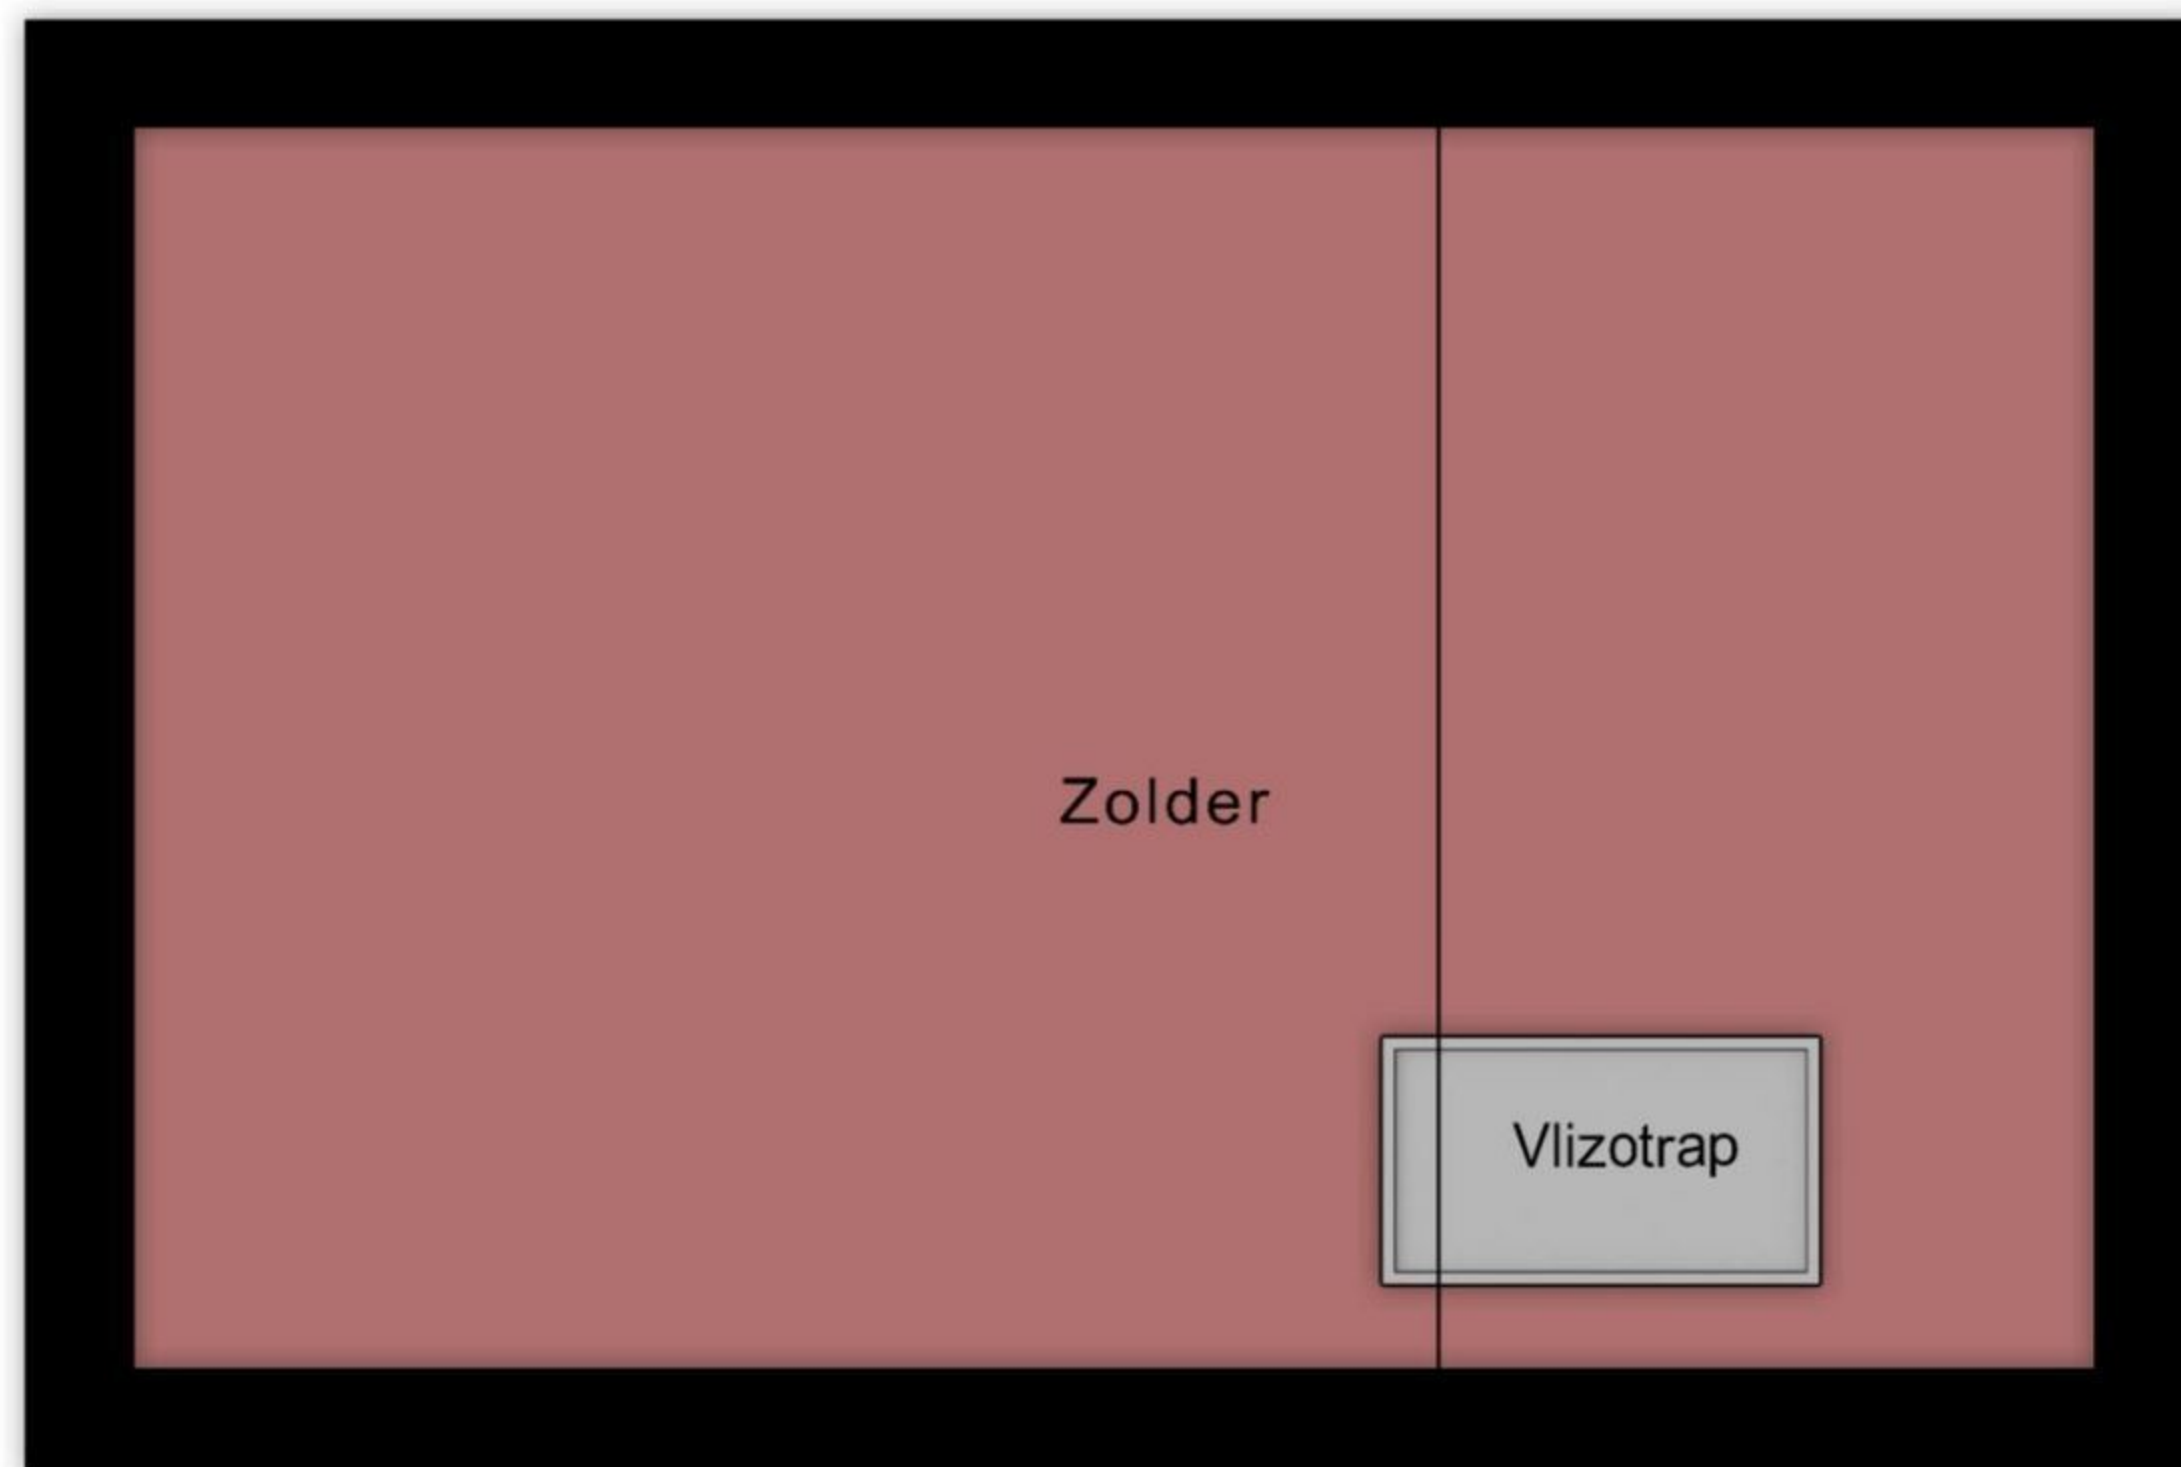

Begane Grond

3.62 m

3.35 m

3.42 m

5.45 m

Vliering