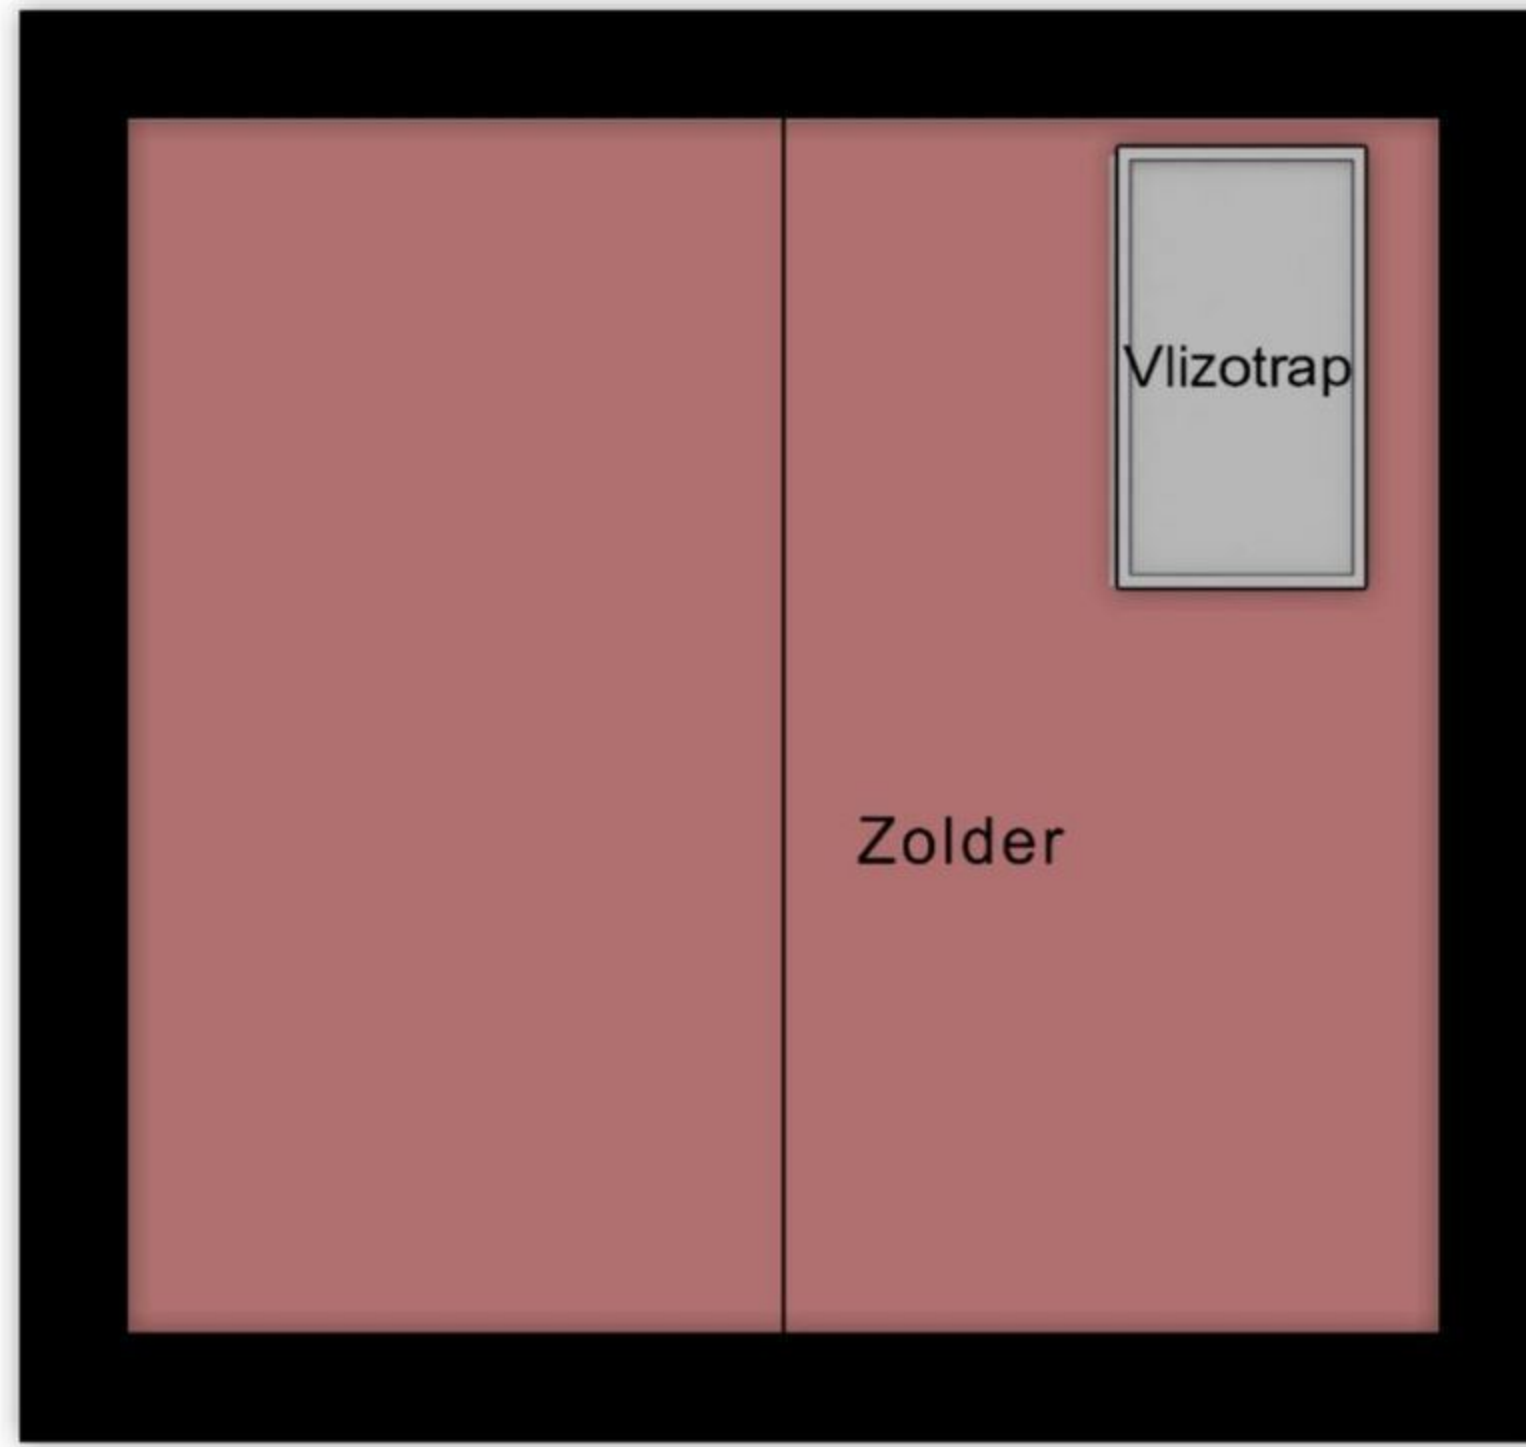

Begane Grond

3.62 m

3.35 m

3.42 m

5.45 m

Vliering