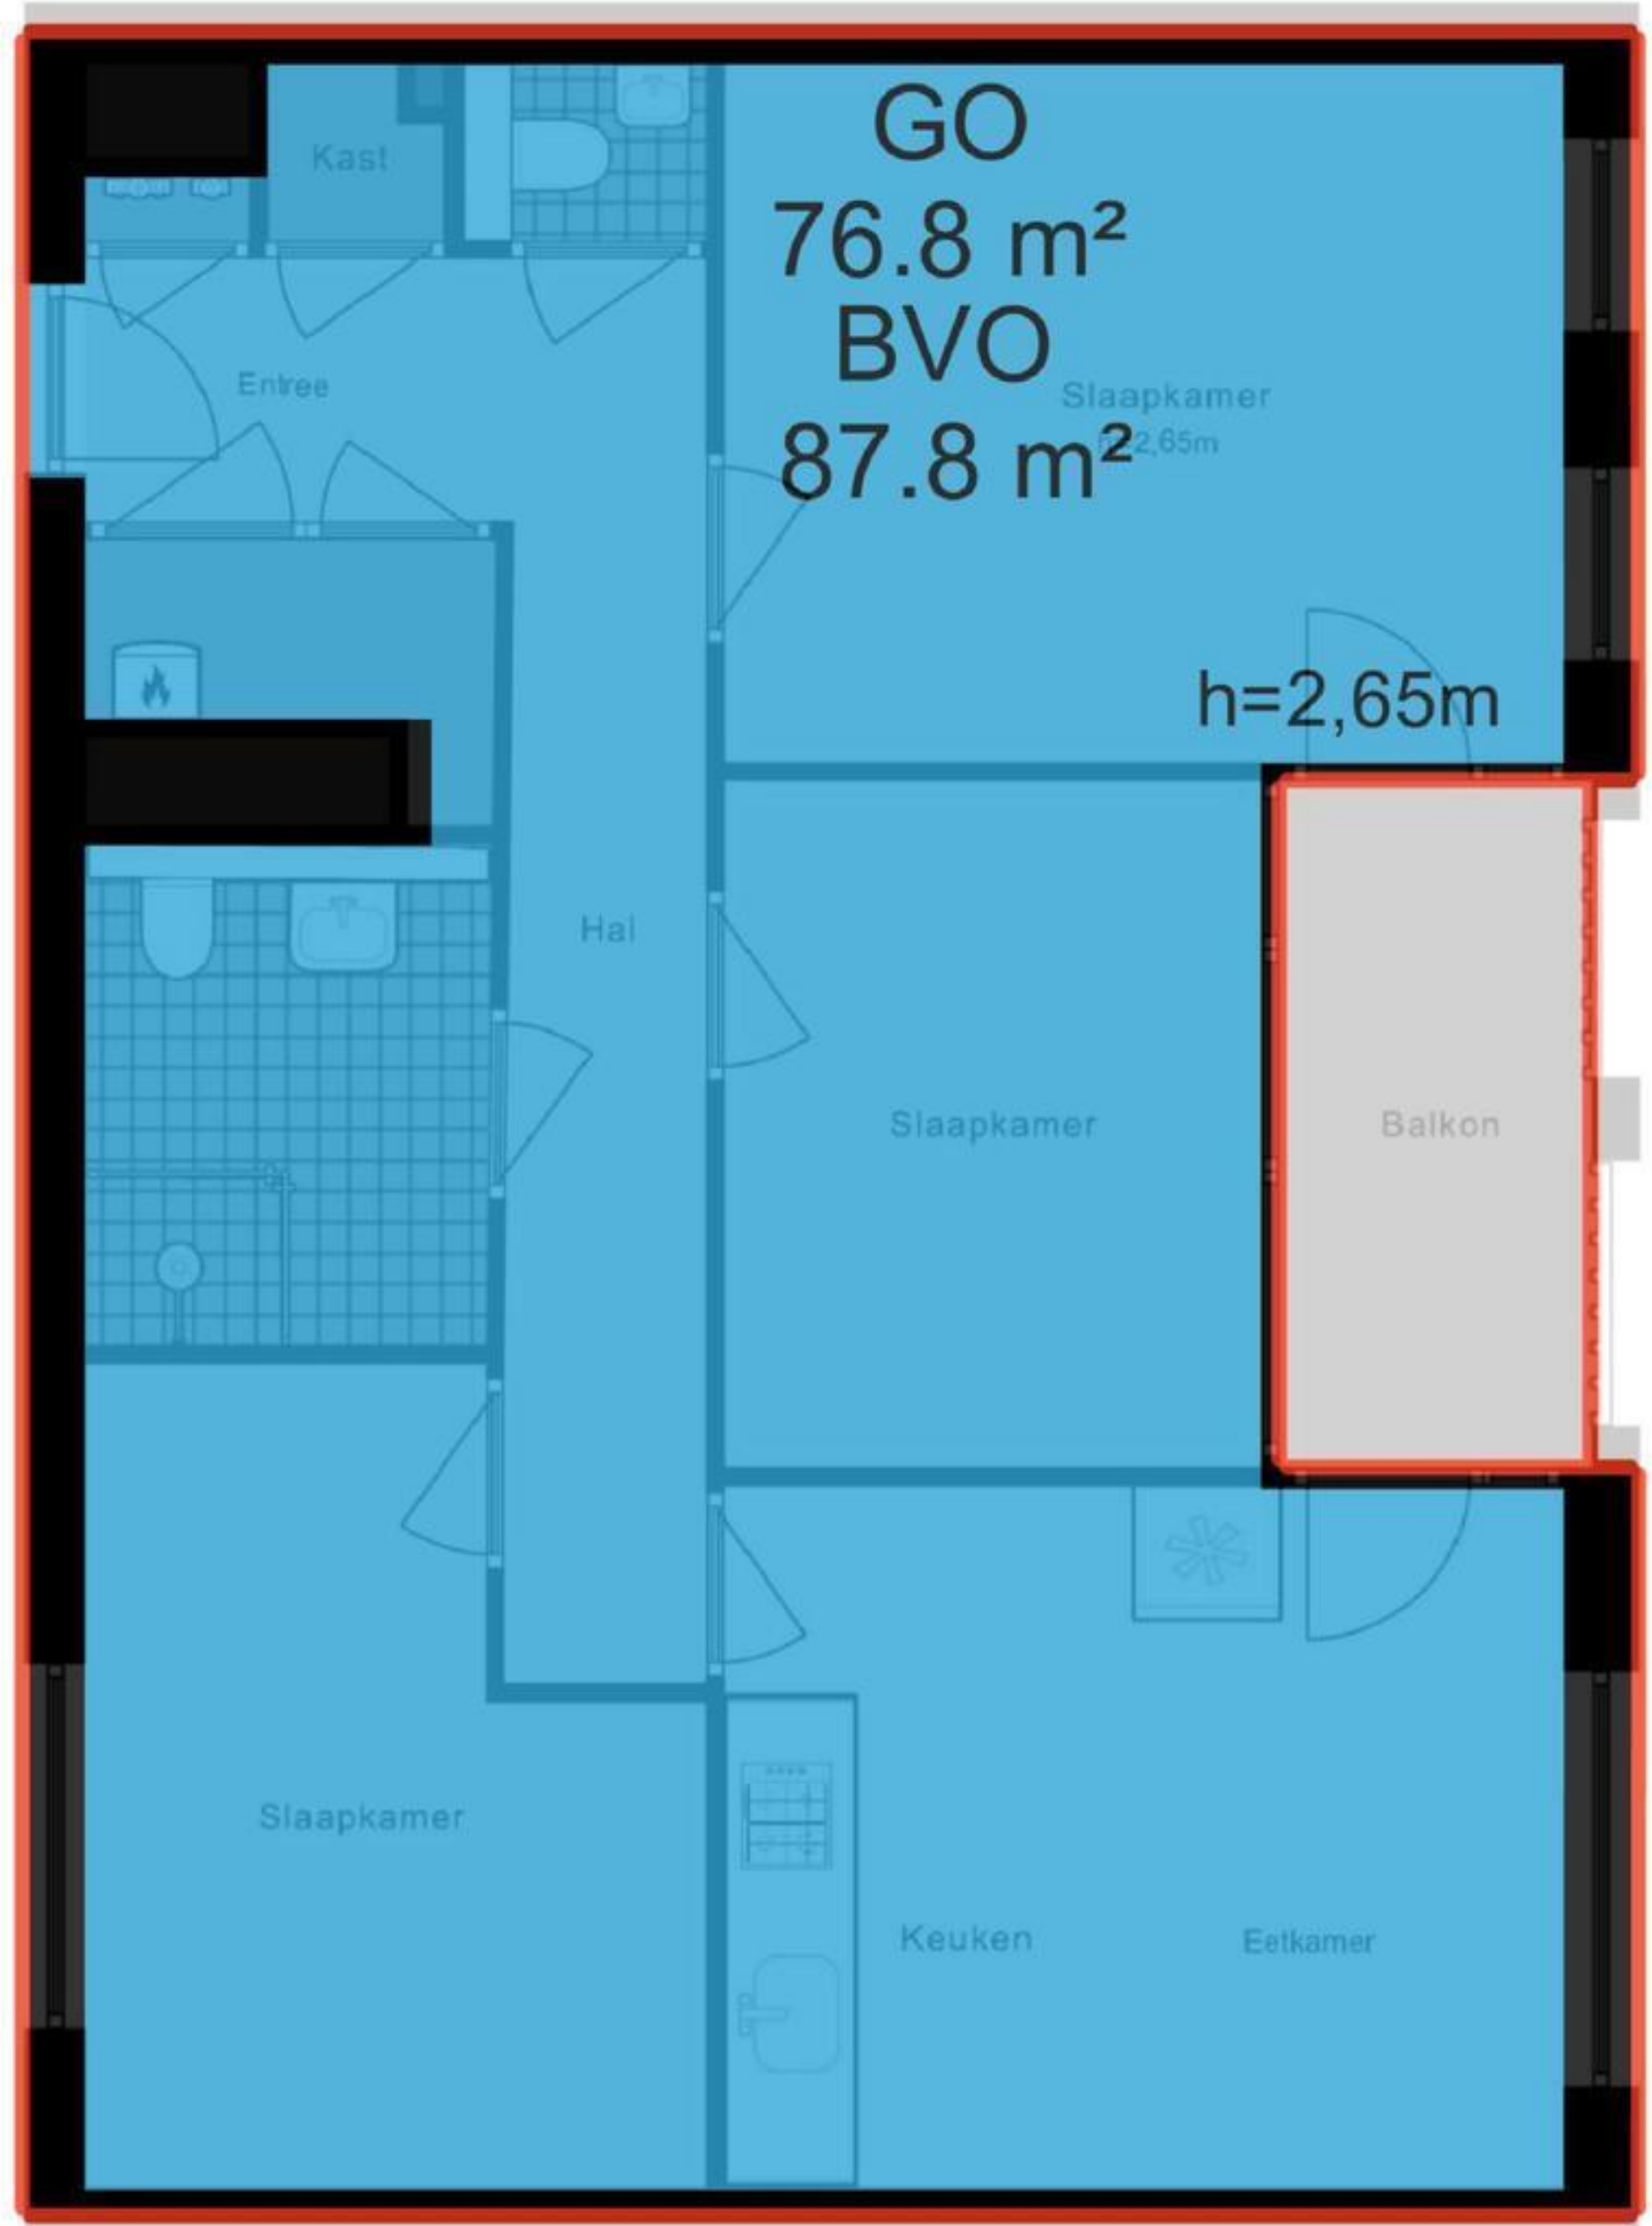

Cornelis Vermuydenstraat 106 - Amsterdam Appartement

7.65 m
0.84 m 0.90 m 1.26 m 4.34 m

11.00 m
4.26 m
2.48 m
0.92 m
1.35 m
0.91 m

3.61 m
3.56 m
3.63 m

3.21 m 4.34 m
7.65 m

De plattegronden zijn geproduceerd voor promotionele doeleinden en ter indicatie.
Aan de plattegronden kunnen geen rechten worden ontleend.
© www.woningmedia.nl

GOEB
5.2 m²
BVO
6.0 m²

GOGB
5.7 m²
BVO
5.7 m²

Cornelis Vermuydenstraat 106 - Amsterdam Berging

Cornelis Vermuydenstraat 106 - Amsterdam Appartement

7.65 m
0.84 m 0.90 m 1.26 m 4.34 m

11.00 m
4.26 m
2.48 m
0.92 m
1.35 m
0.91 m

3.61 m
3.56 m
3.63 m

3.21 m 4.34 m
7.65 m

De plattegronden zijn geproduceerd voor promotionele doeleinden en ter indicatie.
Aan de plattegronden kunnen geen rechten worden ontleend.
© www.woningmedia.nl

Cornelis Vermuydenstraat 106 - Amsterdam Berging

GOEB
5.2 m²
BVO
6.0 m²

GOGB
5.7 m²
BVO
5.7 m²