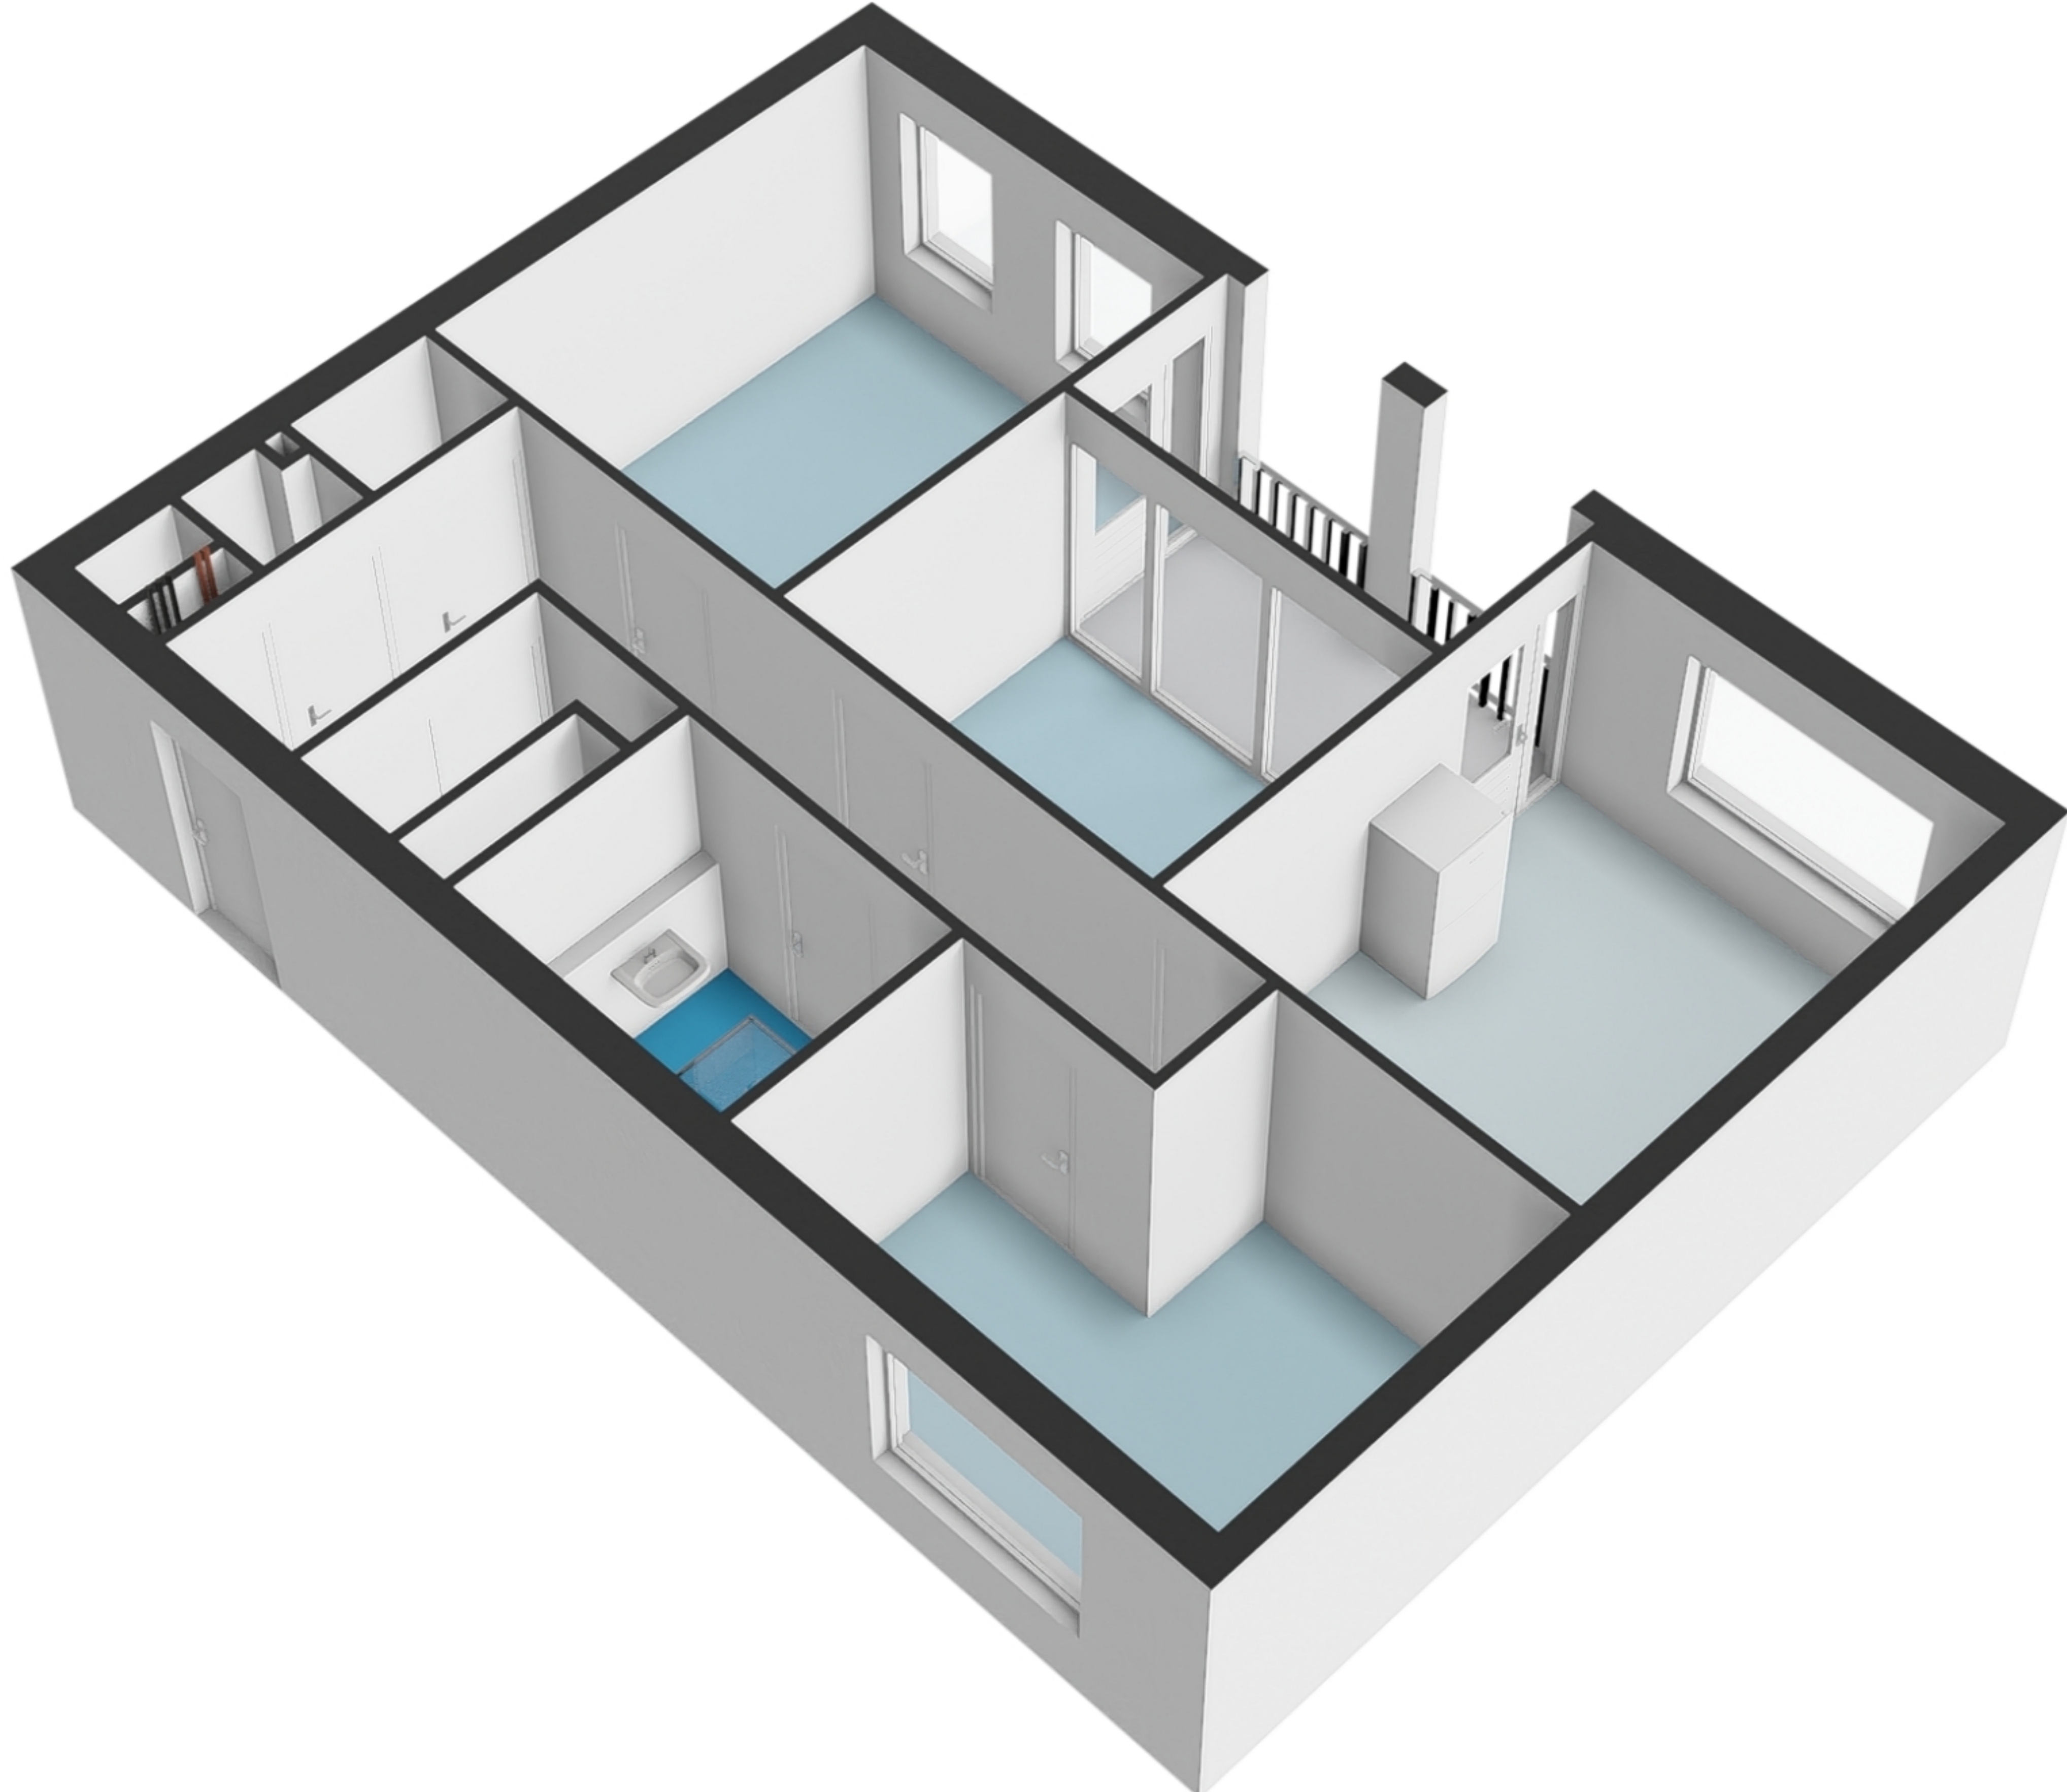

Cornelis Vermuydenstraat 106 - Amsterdam Appartement

7.65 m
0.84 m 0.90 m 1.26 m 4.34 m

11.00 m
4.26 m
2.48 m
0.92 m
1.35 m
0.91 m

3.61 m
3.56 m
3.63 m

3.21 m 4.34 m
7.65 m

De plattegronden zijn geproduceerd voor promotionele doeleinden en ter indicatie.
Aan de plattegronden kunnen geen rechten worden ontleend.
© www.woningmedia.nl

GOEB
5.2 m²
BVO
6.0 m²

GOGB
5.7 m²
BVO
5.7 m²

Cornelis Vermuydenstraat 106 - Amsterdam Berging

Cornelis Vermuydenstraat 106 - Amsterdam Appartement

7.65 m
0.84 m 0.90 m 1.26 m 4.34 m

11.00 m
4.26 m
2.48 m
0.92 m
1.35 m
0.91 m

3.61 m
3.56 m
3.63 m

3.21 m 4.34 m
7.65 m

De plattegronden zijn geproduceerd voor promotionele doeleinden en ter indicatie.
Aan de plattegronden kunnen geen rechten worden ontleend.
© www.woningmedia.nl

Cornelis Vermuydenstraat 106 - Amsterdam Berging

GOEB
5.2 m²
BVO
6.0 m²

GOGB
5.7 m²
BVO
5.7 m²