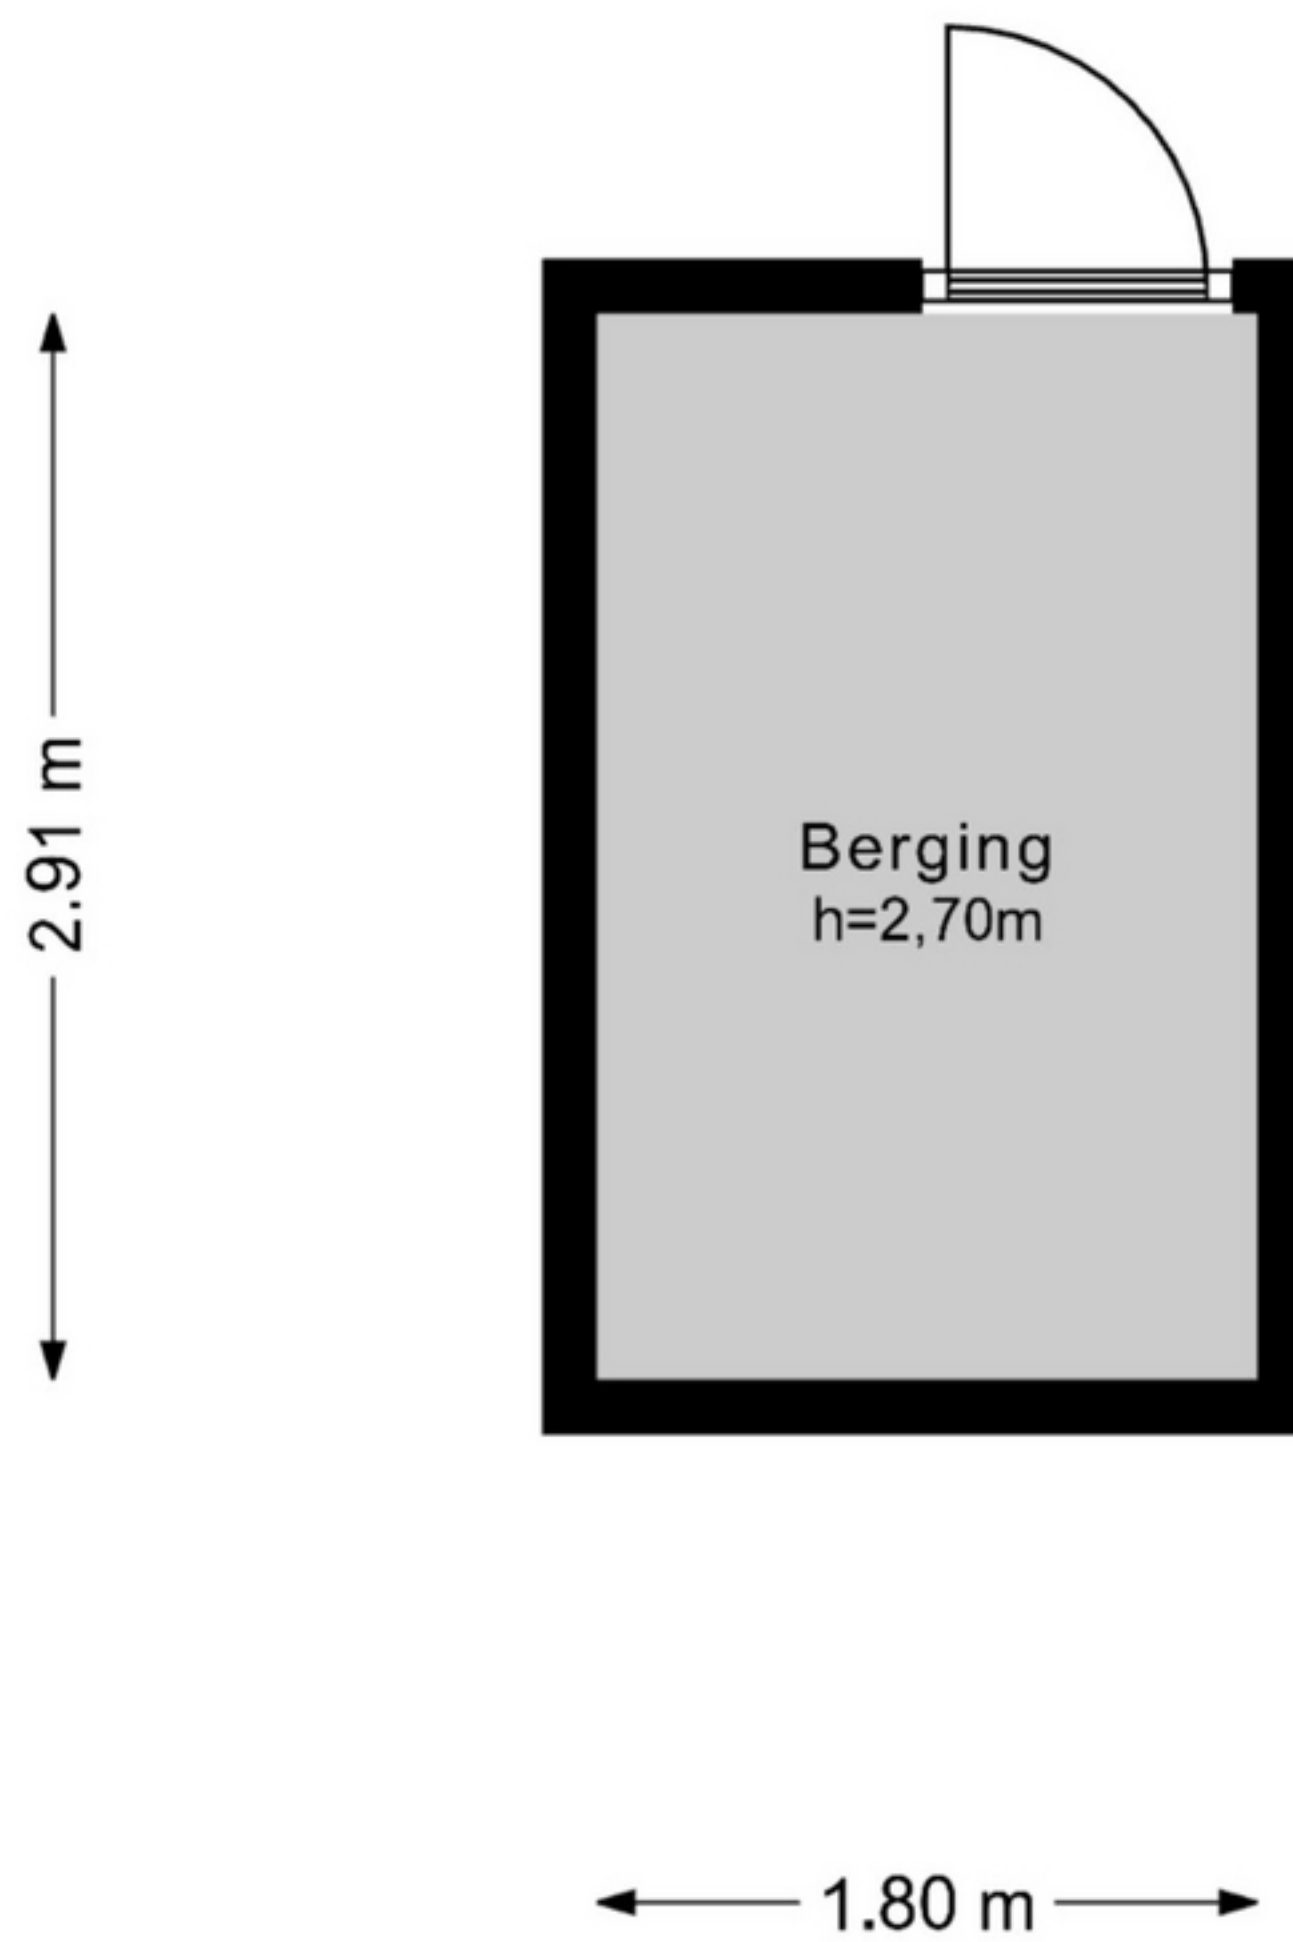

Cornelis Vermuydenstraat 106 - Amsterdam Appartement

7.65 m
0.84 m 0.90 m 1.26 m 4.34 m

11.00 m
4.26 m
2.48 m
0.92 m
1.35 m
0.91 m

3.61 m
3.56 m
3.63 m

3.21 m 4.34 m
7.65 m

De plattegronden zijn geproduceerd voor promotionele doeleinden en ter indicatie.
Aan de plattegronden kunnen geen rechten worden ontleend.
© www.woningmedia.nl

GOEB
5.2 m²
BVO
6.0 m²

GOGB
5.7 m²
BVO
5.7 m²

Cornelis Vermuydenstraat 106 - Amsterdam Berging

Cornelis Vermuydenstraat 106 - Amsterdam Appartement

7.65 m
0.84 m 0.90 m 1.26 m 4.34 m

11.00 m
4.26 m
2.48 m
0.92 m
1.35 m
0.91 m

3.61 m
3.56 m
3.63 m

3.21 m 4.34 m
7.65 m

De plattegronden zijn geproduceerd voor promotionele doeleinden en ter indicatie.
Aan de plattegronden kunnen geen rechten worden ontleend.
© www.woningmedia.nl