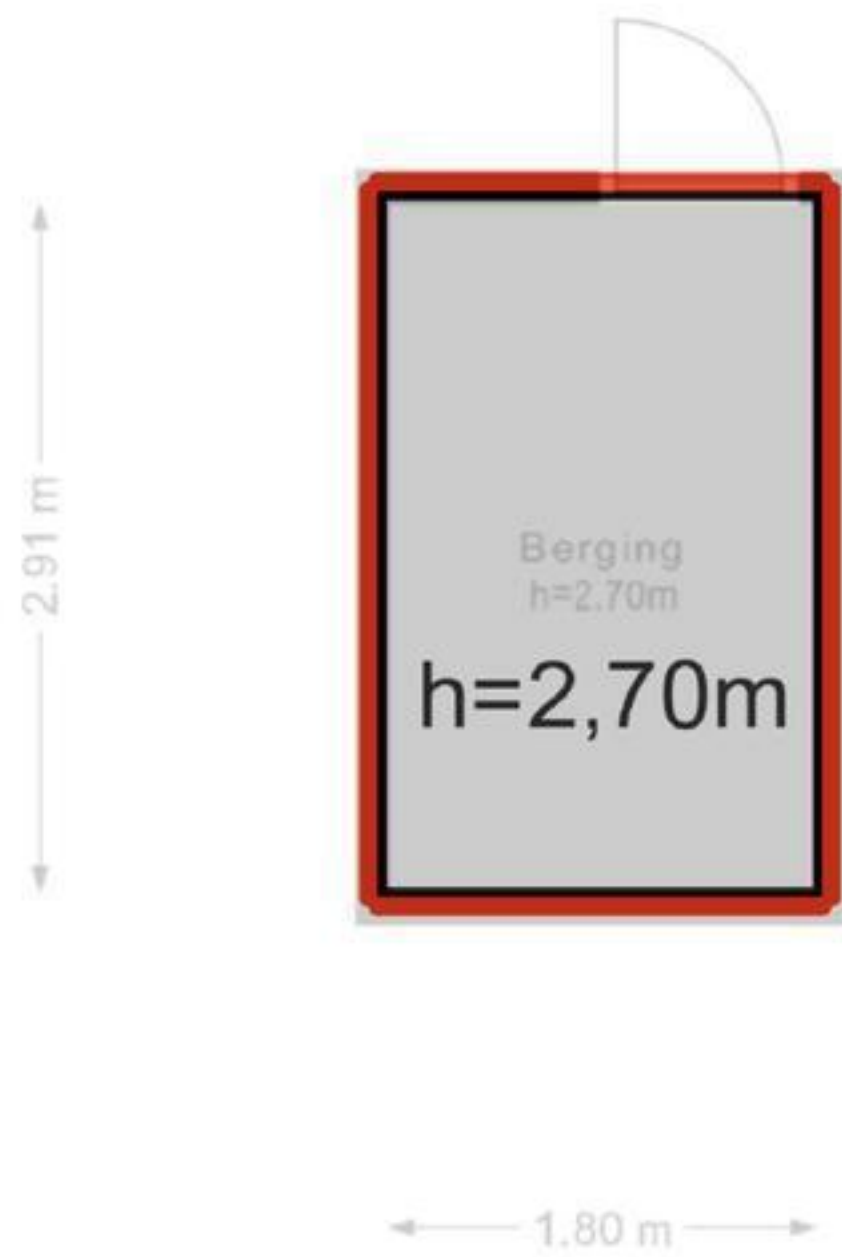

Cornelis Vermuydenstraat 106 - Amsterdam Appartement

7.65 m
0.84 m 0.90 m 1.26 m 4.34 m

11.00 m
4.26 m
2.48 m
0.92 m
1.35 m
0.91 m

3.61 m
3.56 m
3.63 m

3.21 m 4.34 m
7.65 m

De plattegronden zijn geproduceerd voor promotionele doeleinden en ter indicatie.
Aan de plattegronden kunnen geen rechten worden ontleend.
© www.woningmedia.nl

GOEB
5.2 m²
BVO
6.0 m²

GOGB
5.7 m²
BVO
5.7 m²

Cornelis Vermuydenstraat 106 - Amsterdam Berging

Cornelis Vermuydenstraat 106 - Amsterdam Appartement

7.65 m
0.84 m 0.90 m 1.26 m 4.34 m

11.00 m
4.26 m
2.48 m
0.92 m
1.35 m
0.91 m

3.61 m
3.56 m
3.63 m

3.21 m 4.34 m
7.65 m

De plattegronden zijn geproduceerd voor promotionele doeleinden en ter indicatie.
Aan de plattegronden kunnen geen rechten worden ontleend.
© www.woningmedia.nl

Cornelis Vermuydenstraat 106 - Amsterdam Berging

GOEB
5.2 m²
BVO
6.0 m²

GOGB
5.7 m²
BVO
5.7 m²