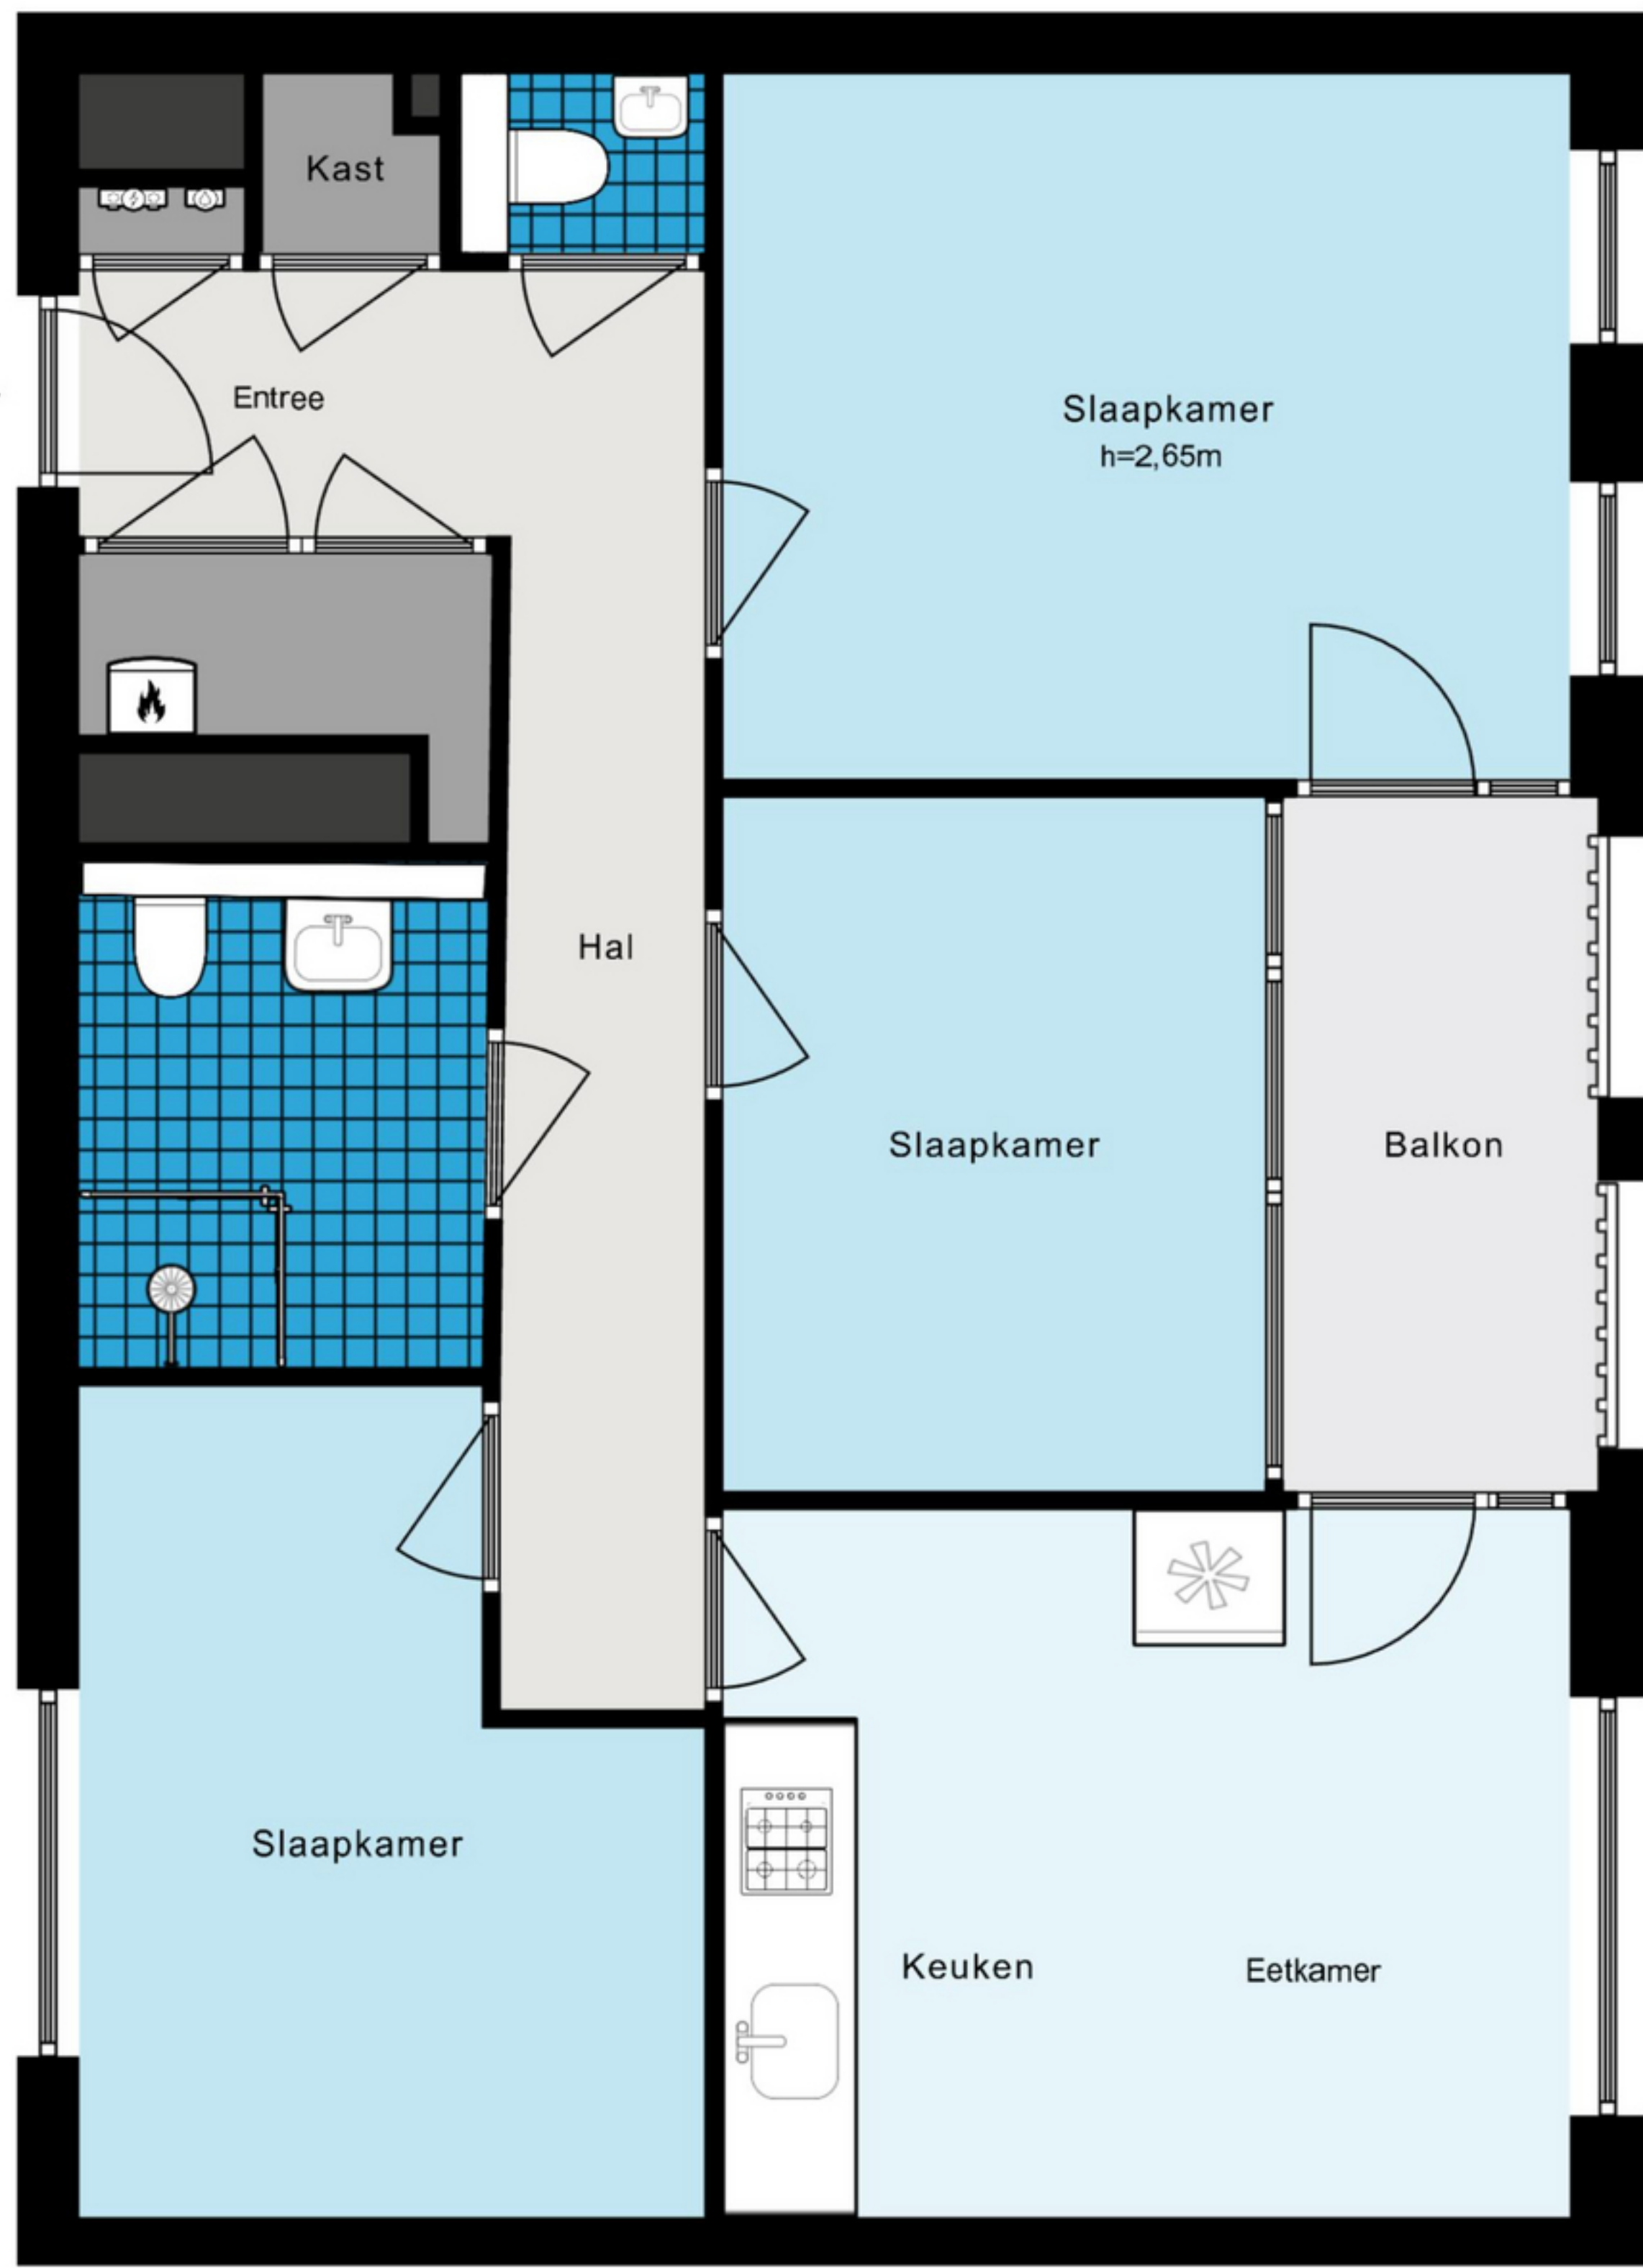

Cornelis Vermuydenstraat 106 - Amsterdam Appartement

7.65 m
0.84 m 0.90 m 1.26 m 4.34 m

11.00 m
4.26 m
2.48 m
0.92 m
1.35 m
0.91 m

3.61 m
3.56 m
3.63 m

3.21 m 4.34 m
7.65 m

De plattegronden zijn geproduceerd voor promotionele doeleinden en ter indicatie.
Aan de plattegronden kunnen geen rechten worden ontleend.
© www.woningmedia.nl

GOEB
5.2 m²
BVO
6.0 m²

GOGB
5.7 m²
BVO
5.7 m²

Cornelis Vermuydenstraat 106 - Amsterdam Berging

Cornelis Vermuydenstraat 106 - Amsterdam Appartement

7.65 m
0.84 m 0.90 m 1.26 m 4.34 m

11.00 m
4.26 m
2.48 m
0.92 m
1.35 m
0.91 m

3.61 m
3.56 m
3.63 m

3.21 m 4.34 m
7.65 m

De plattegronden zijn geproduceerd voor promotionele doeleinden en ter indicatie.
Aan de plattegronden kunnen geen rechten worden ontleend.
© www.woningmedia.nl