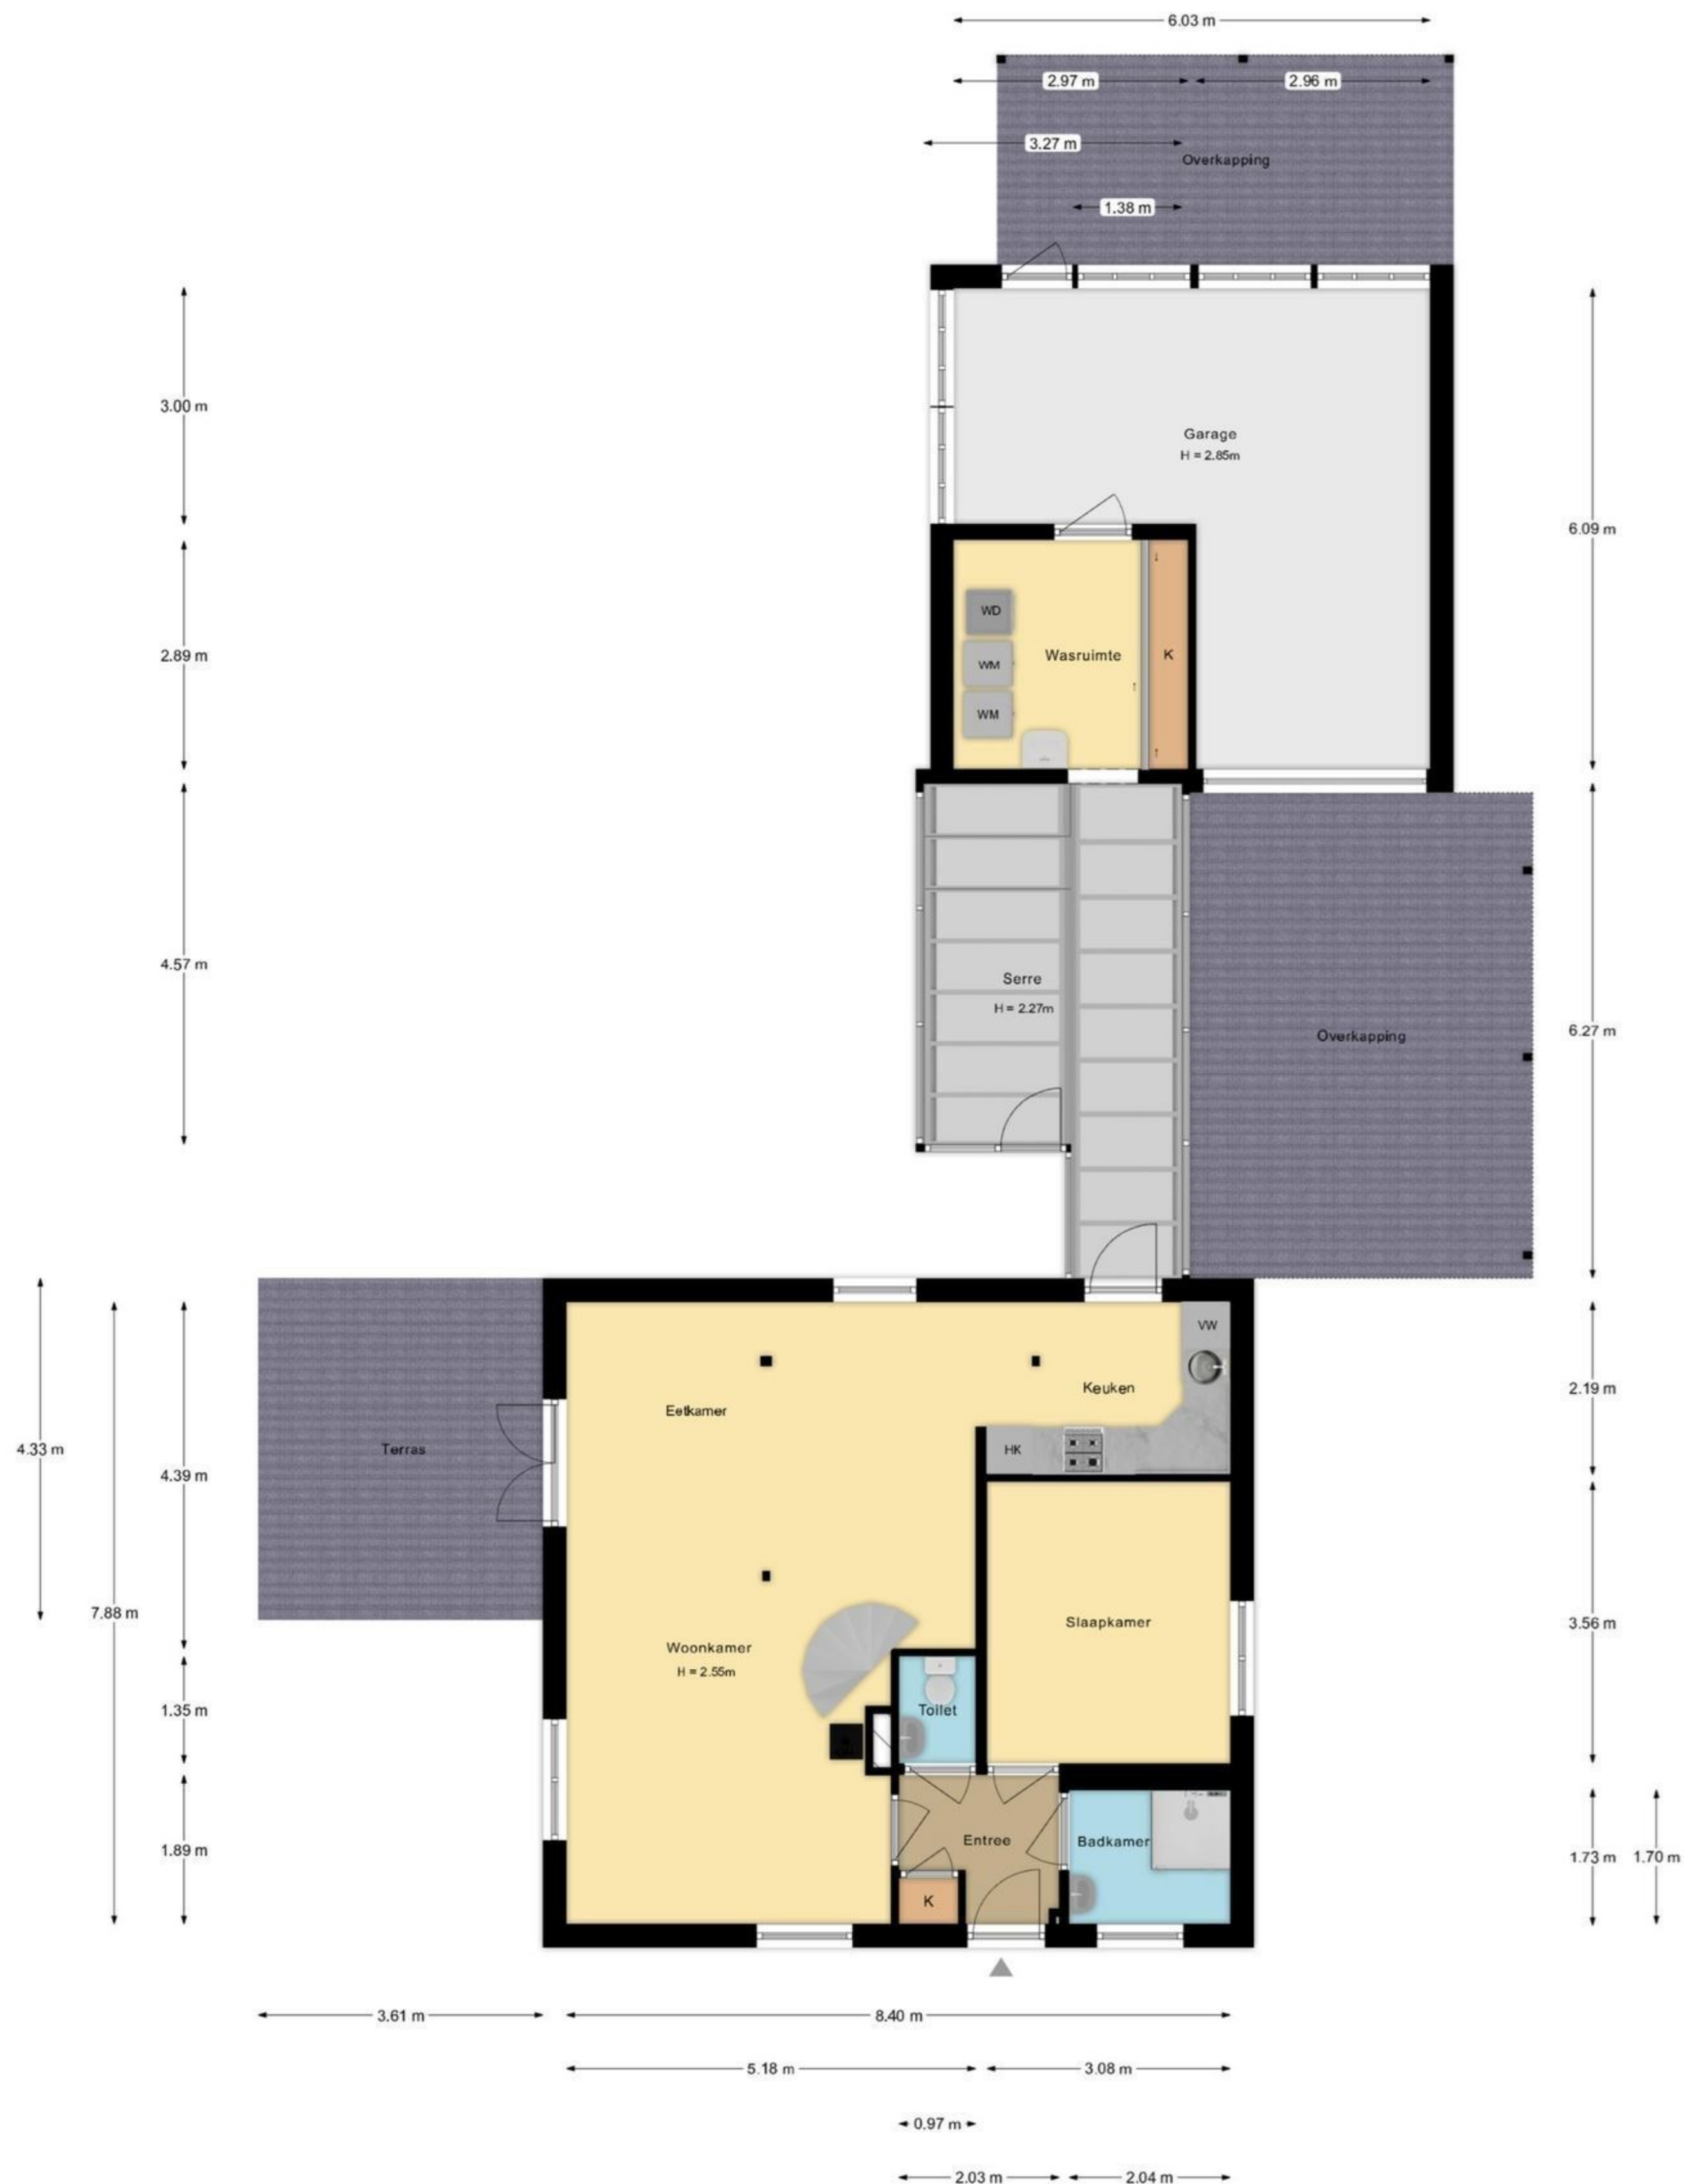

17.92 m

87.88 m

Tuin

De plattegronden zijn met de grootste zorg samengesteld.
Aan deze plattegronden kunnen geen rechten worden ontleend.

Cortenoeverseweg 77 Brummen
1e verdieping

← 5.17 m → ← 1.98 m →

2.09 m

4.25 m

← 3.24 m →

← 3.16 m →

← 1.19 m →

De plattegronden zijn met de grootste zorg samengesteld.
Aan deze plattegronden kunnen geen rechten worden ontleend.

Cortenoeverseweg 77 Brummen
Berging

De plattegronden zijn met de grootste zorg samengesteld.
Aan deze plattegronden kunnen geen rechten worden ontleend.