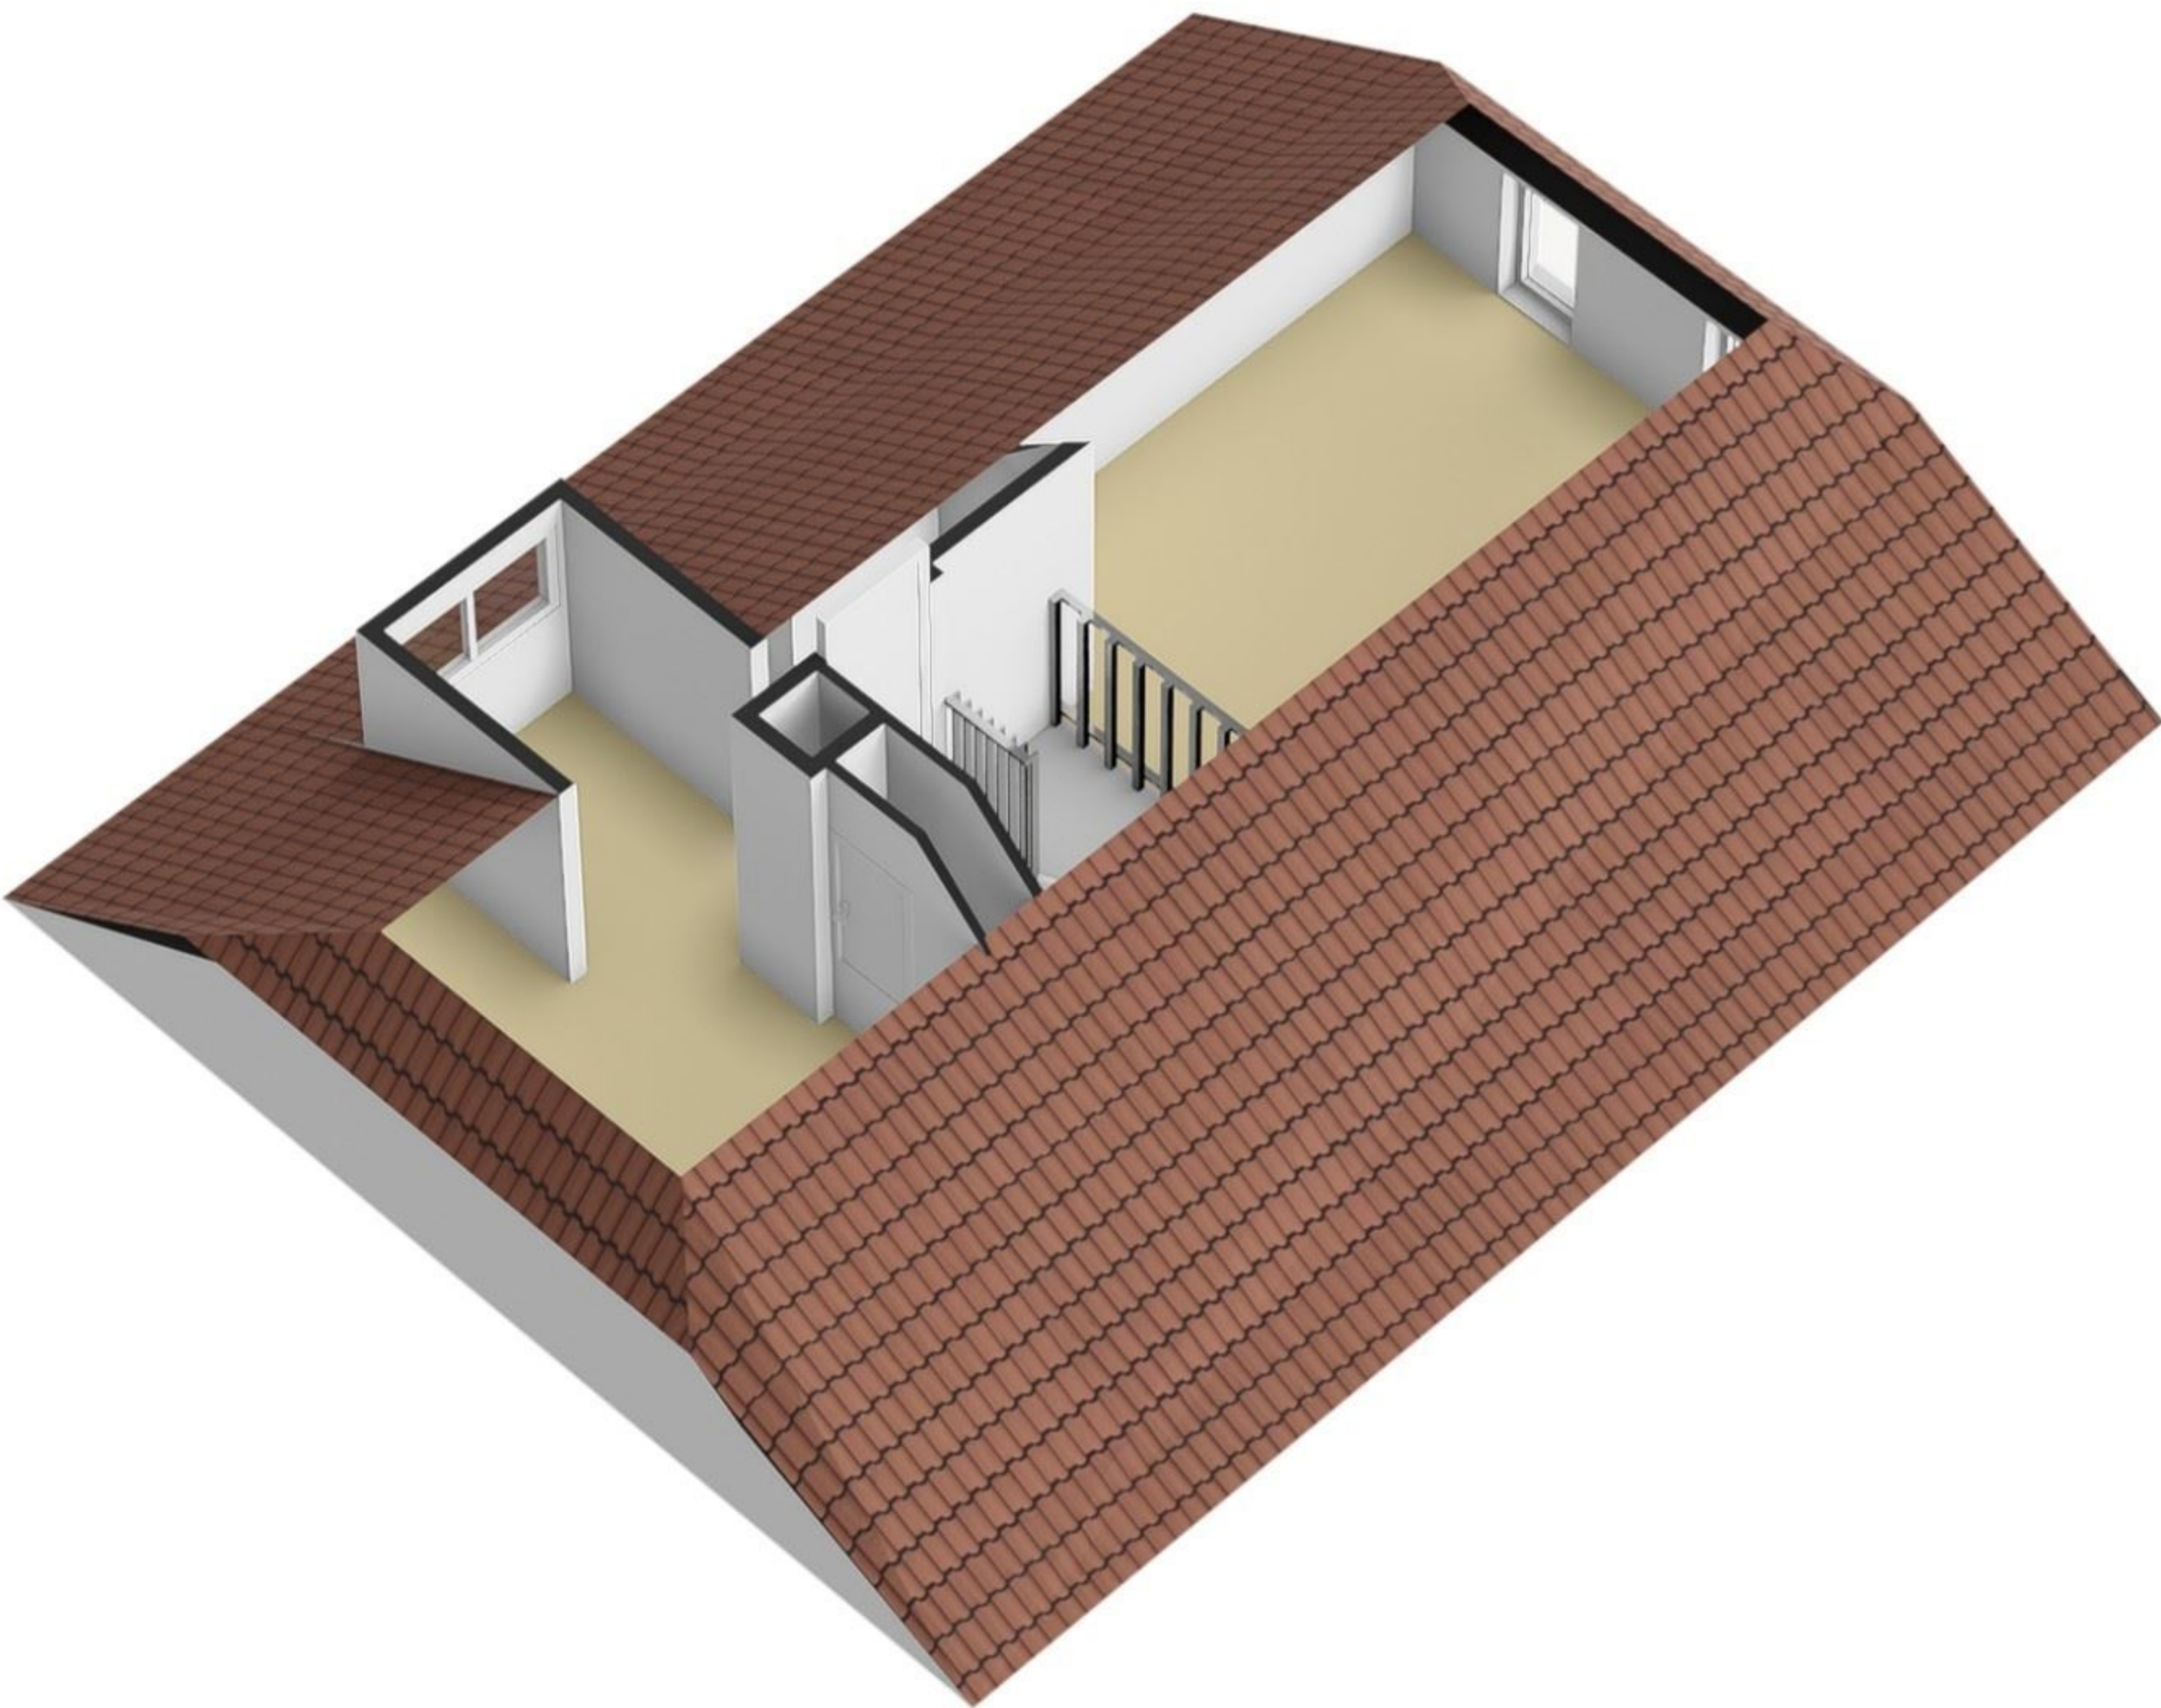

17.92 m

87.88 m

Tuin

De plattegronden zijn met de grootste zorg samengesteld.
Aan deze plattegronden kunnen geen rechten worden ontleend.

Cortenoeverseweg 77 Brummen
1e verdieping

← 5.17 m → ← 1.98 m →

2.09 m

4.25 m

← 3.24 m →

← 3.16 m →

← 1.19 m →

De plattegronden zijn met de grootste zorg samengesteld.
Aan deze plattegronden kunnen geen rechten worden ontleend.

Cortenoeverseweg 77 Brummen
Berging

De plattegronden zijn met de grootste zorg samengesteld.
Aan deze plattegronden kunnen geen rechten worden ontleend.