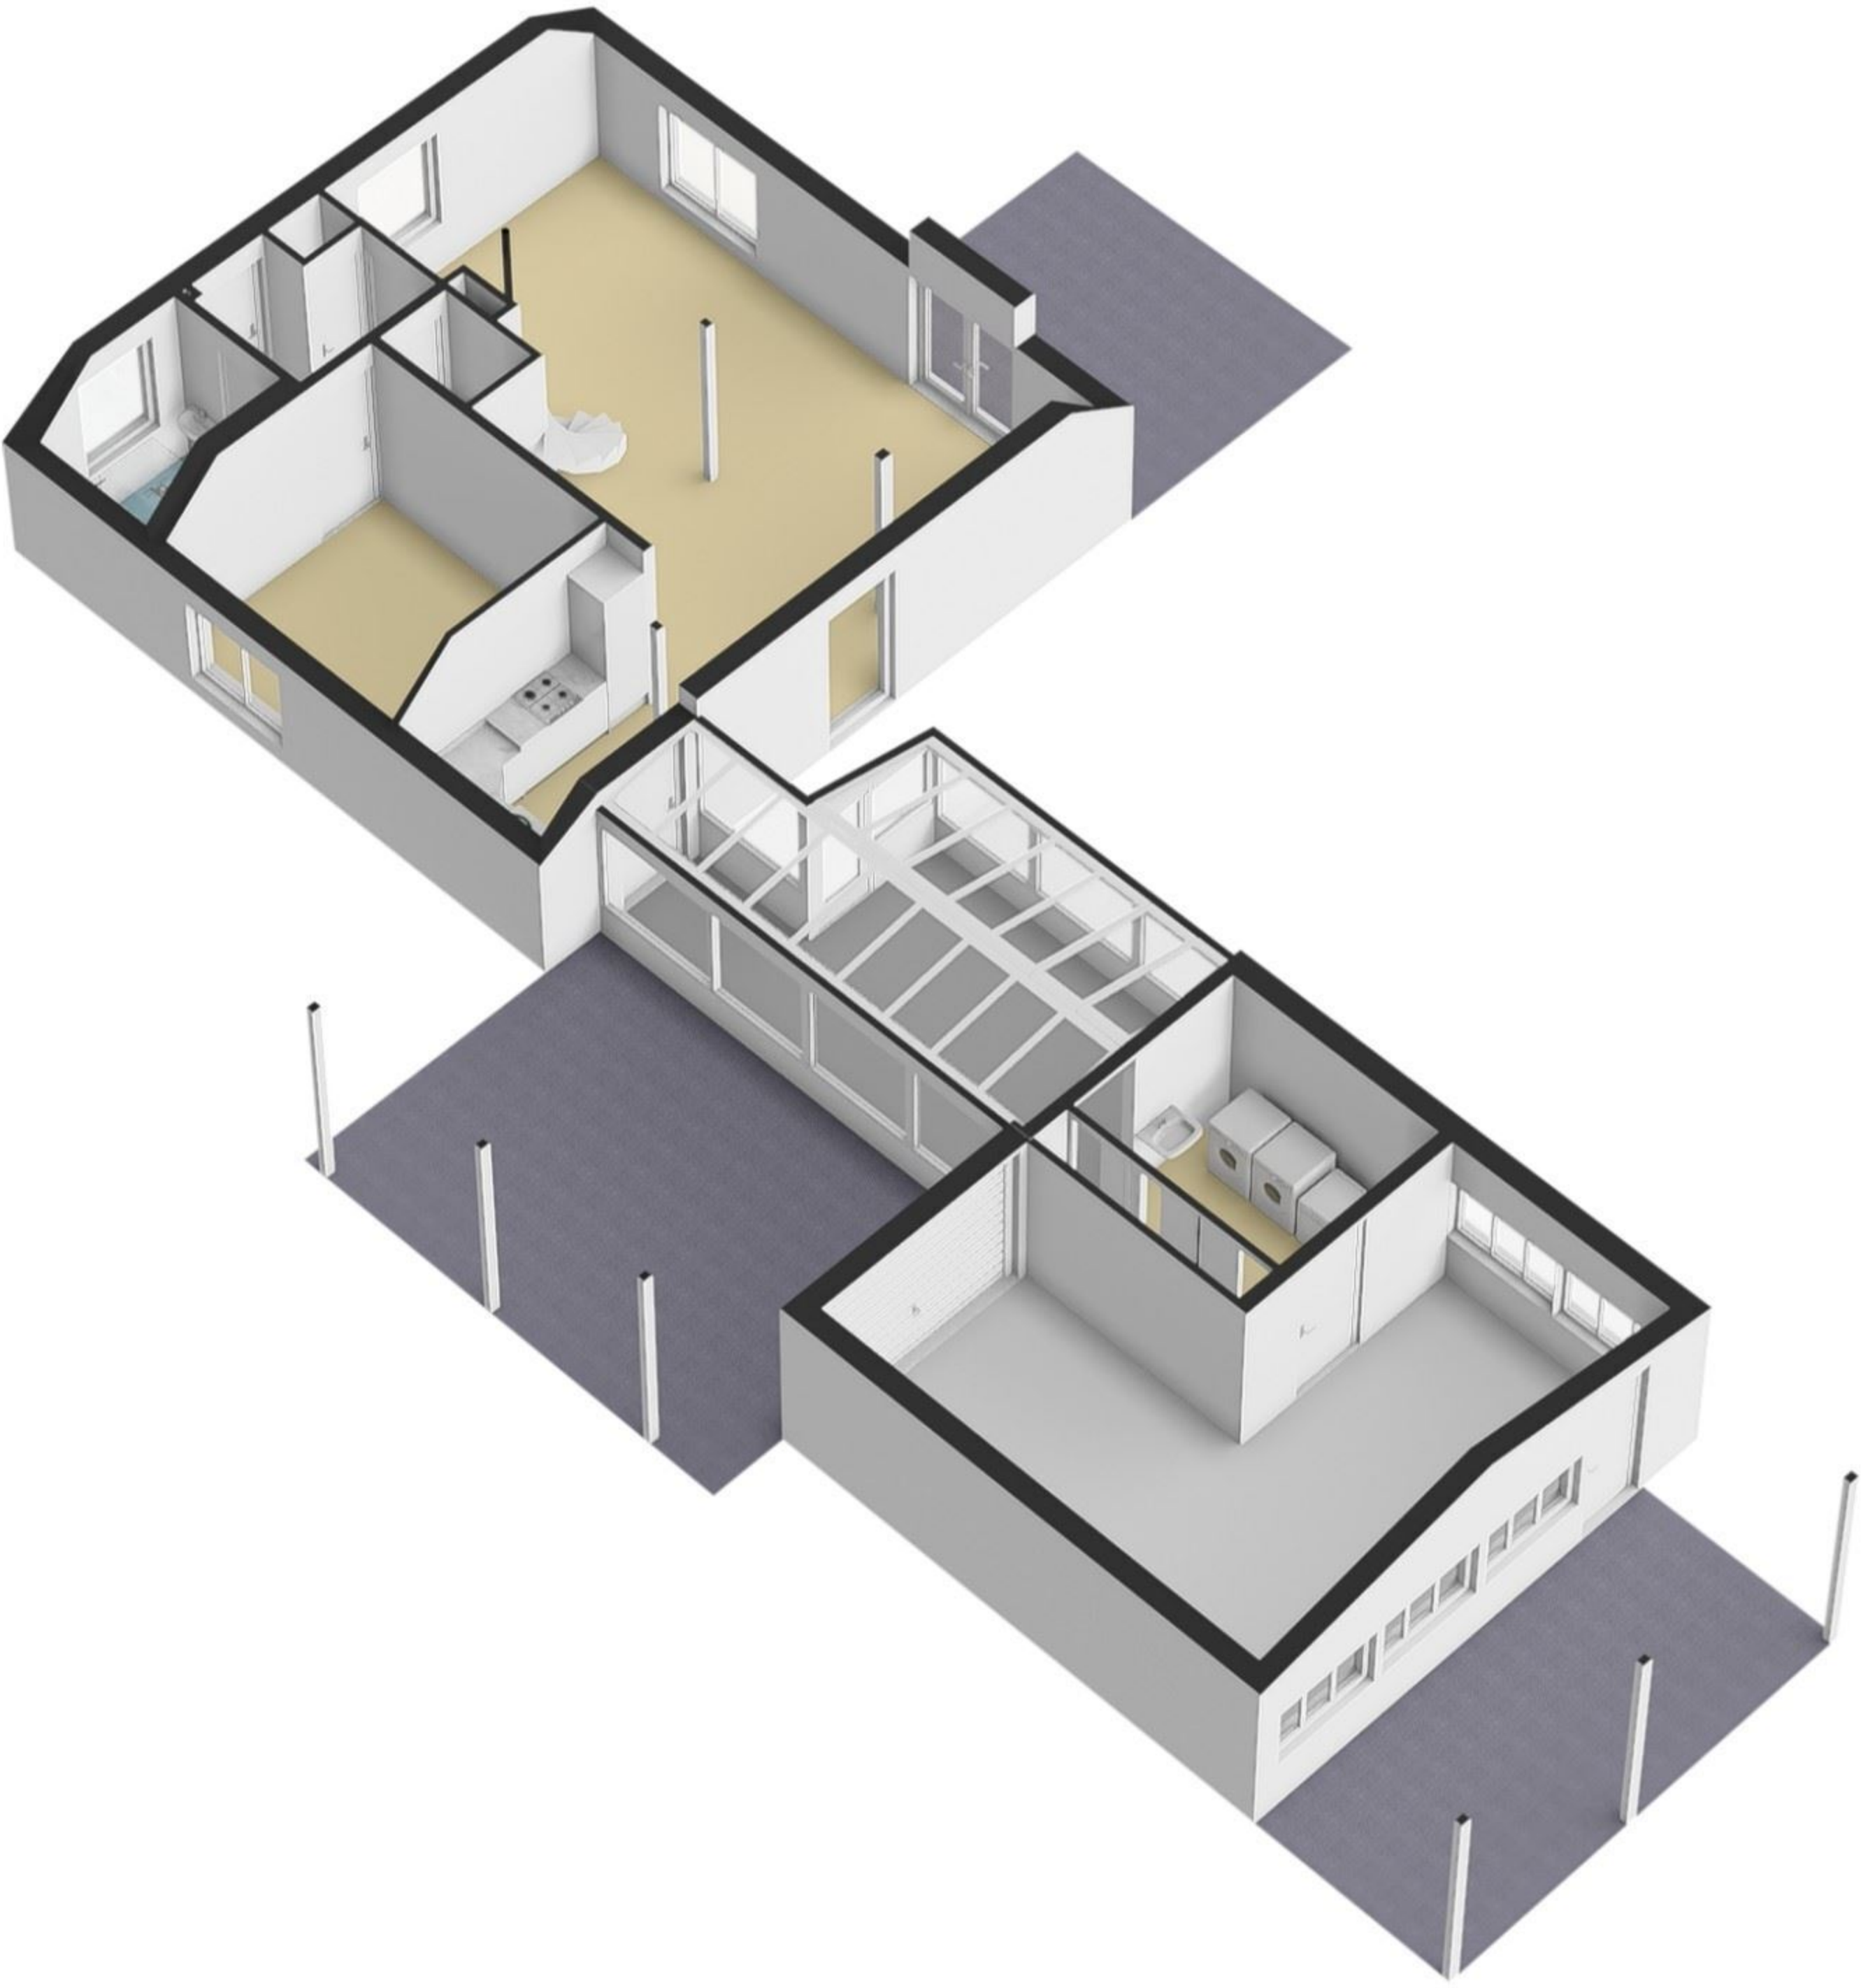

17.92 m

87.88 m

Tuin

De plattegronden zijn met de grootste zorg samengesteld.
Aan deze plattegronden kunnen geen rechten worden ontleend.

Cortenoeverseweg 77 Brummen
1e verdieping

← 5.17 m → ← 1.98 m →

2.09 m

4.25 m

← 3.24 m →

← 3.16 m →

← 1.19 m →

De plattegronden zijn met de grootste zorg samengesteld.
Aan deze plattegronden kunnen geen rechten worden ontleend.

Cortenoeverseweg 77 Brummen
Berging

De plattegronden zijn met de grootste zorg samengesteld.
Aan deze plattegronden kunnen geen rechten worden ontleend.