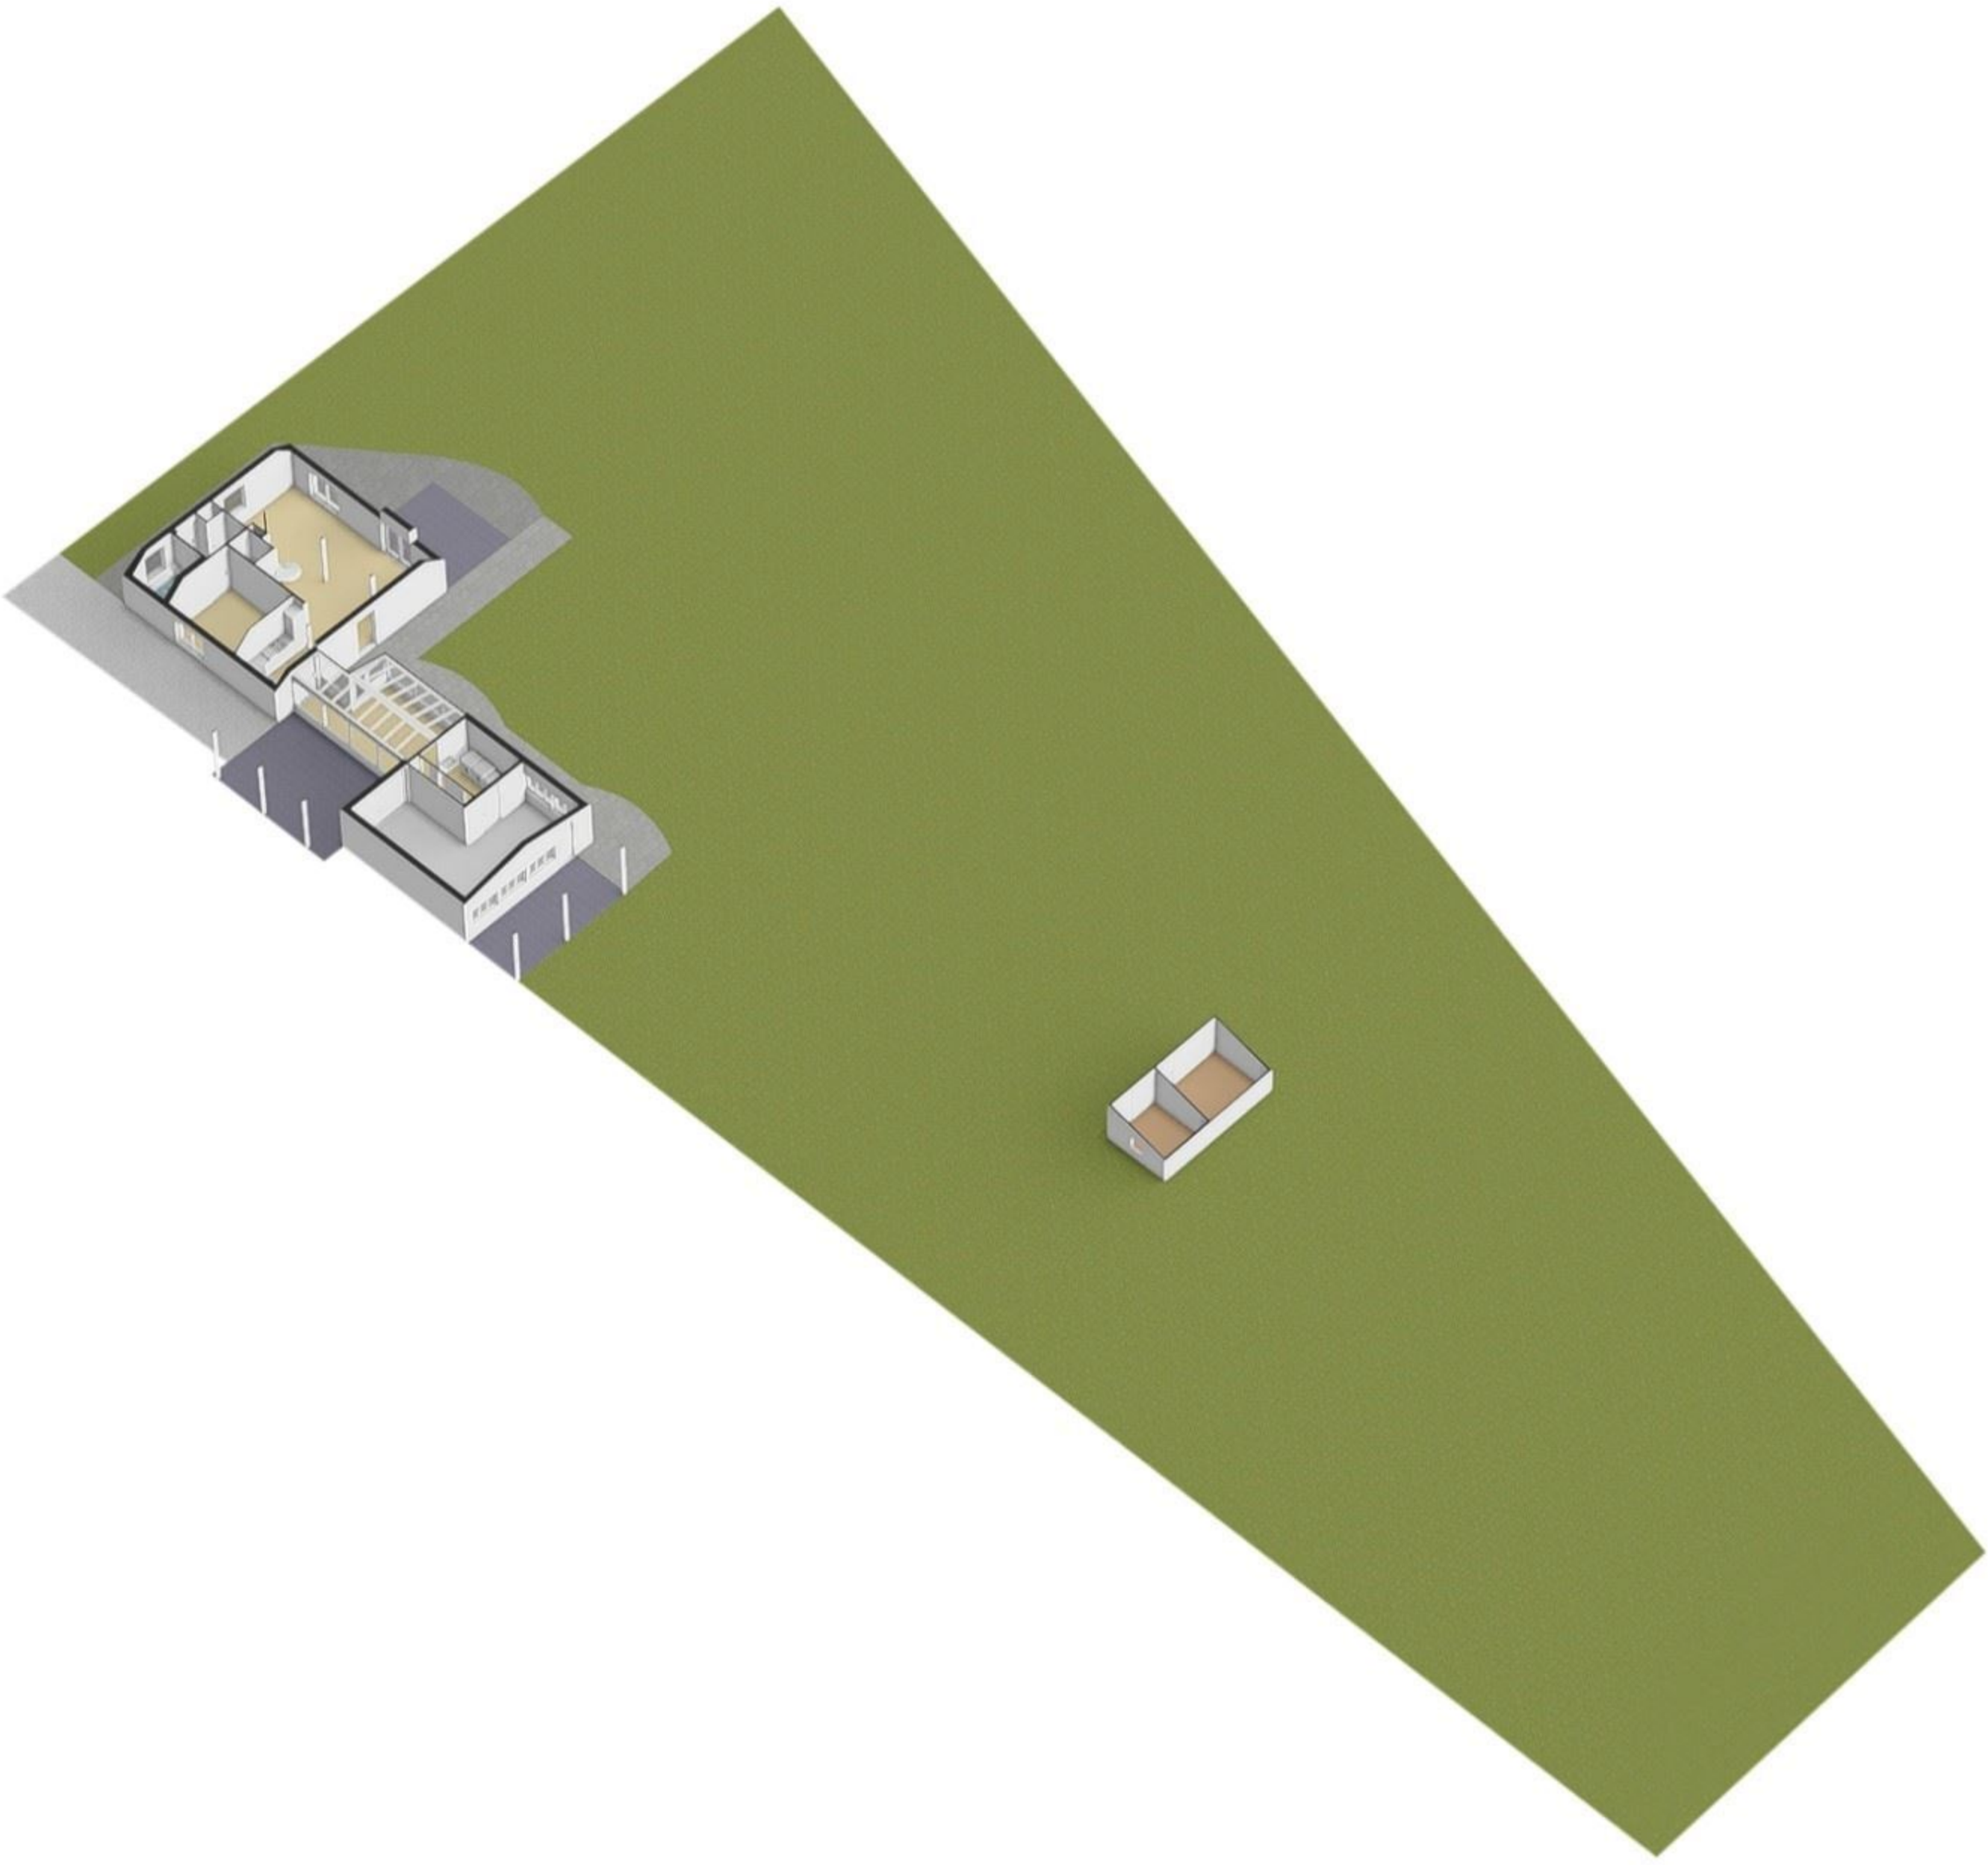

17.92 m

87.88 m

Tuin

De plattegronden zijn met de grootste zorg samengesteld.
Aan deze plattegronden kunnen geen rechten worden ontleend.

Cortenoeverseweg 77 Brummen
1e verdieping

← 5.17 m → ← 1.98 m →

2.09 m

4.25 m

← 3.24 m →

← 3.16 m →

← 1.19 m →

De plattegronden zijn met de grootste zorg samengesteld.
Aan deze plattegronden kunnen geen rechten worden ontleend.

Cortenoeverseweg 77 Brummen
Berging

De plattegronden zijn met de grootste zorg samengesteld.
Aan deze plattegronden kunnen geen rechten worden ontleend.