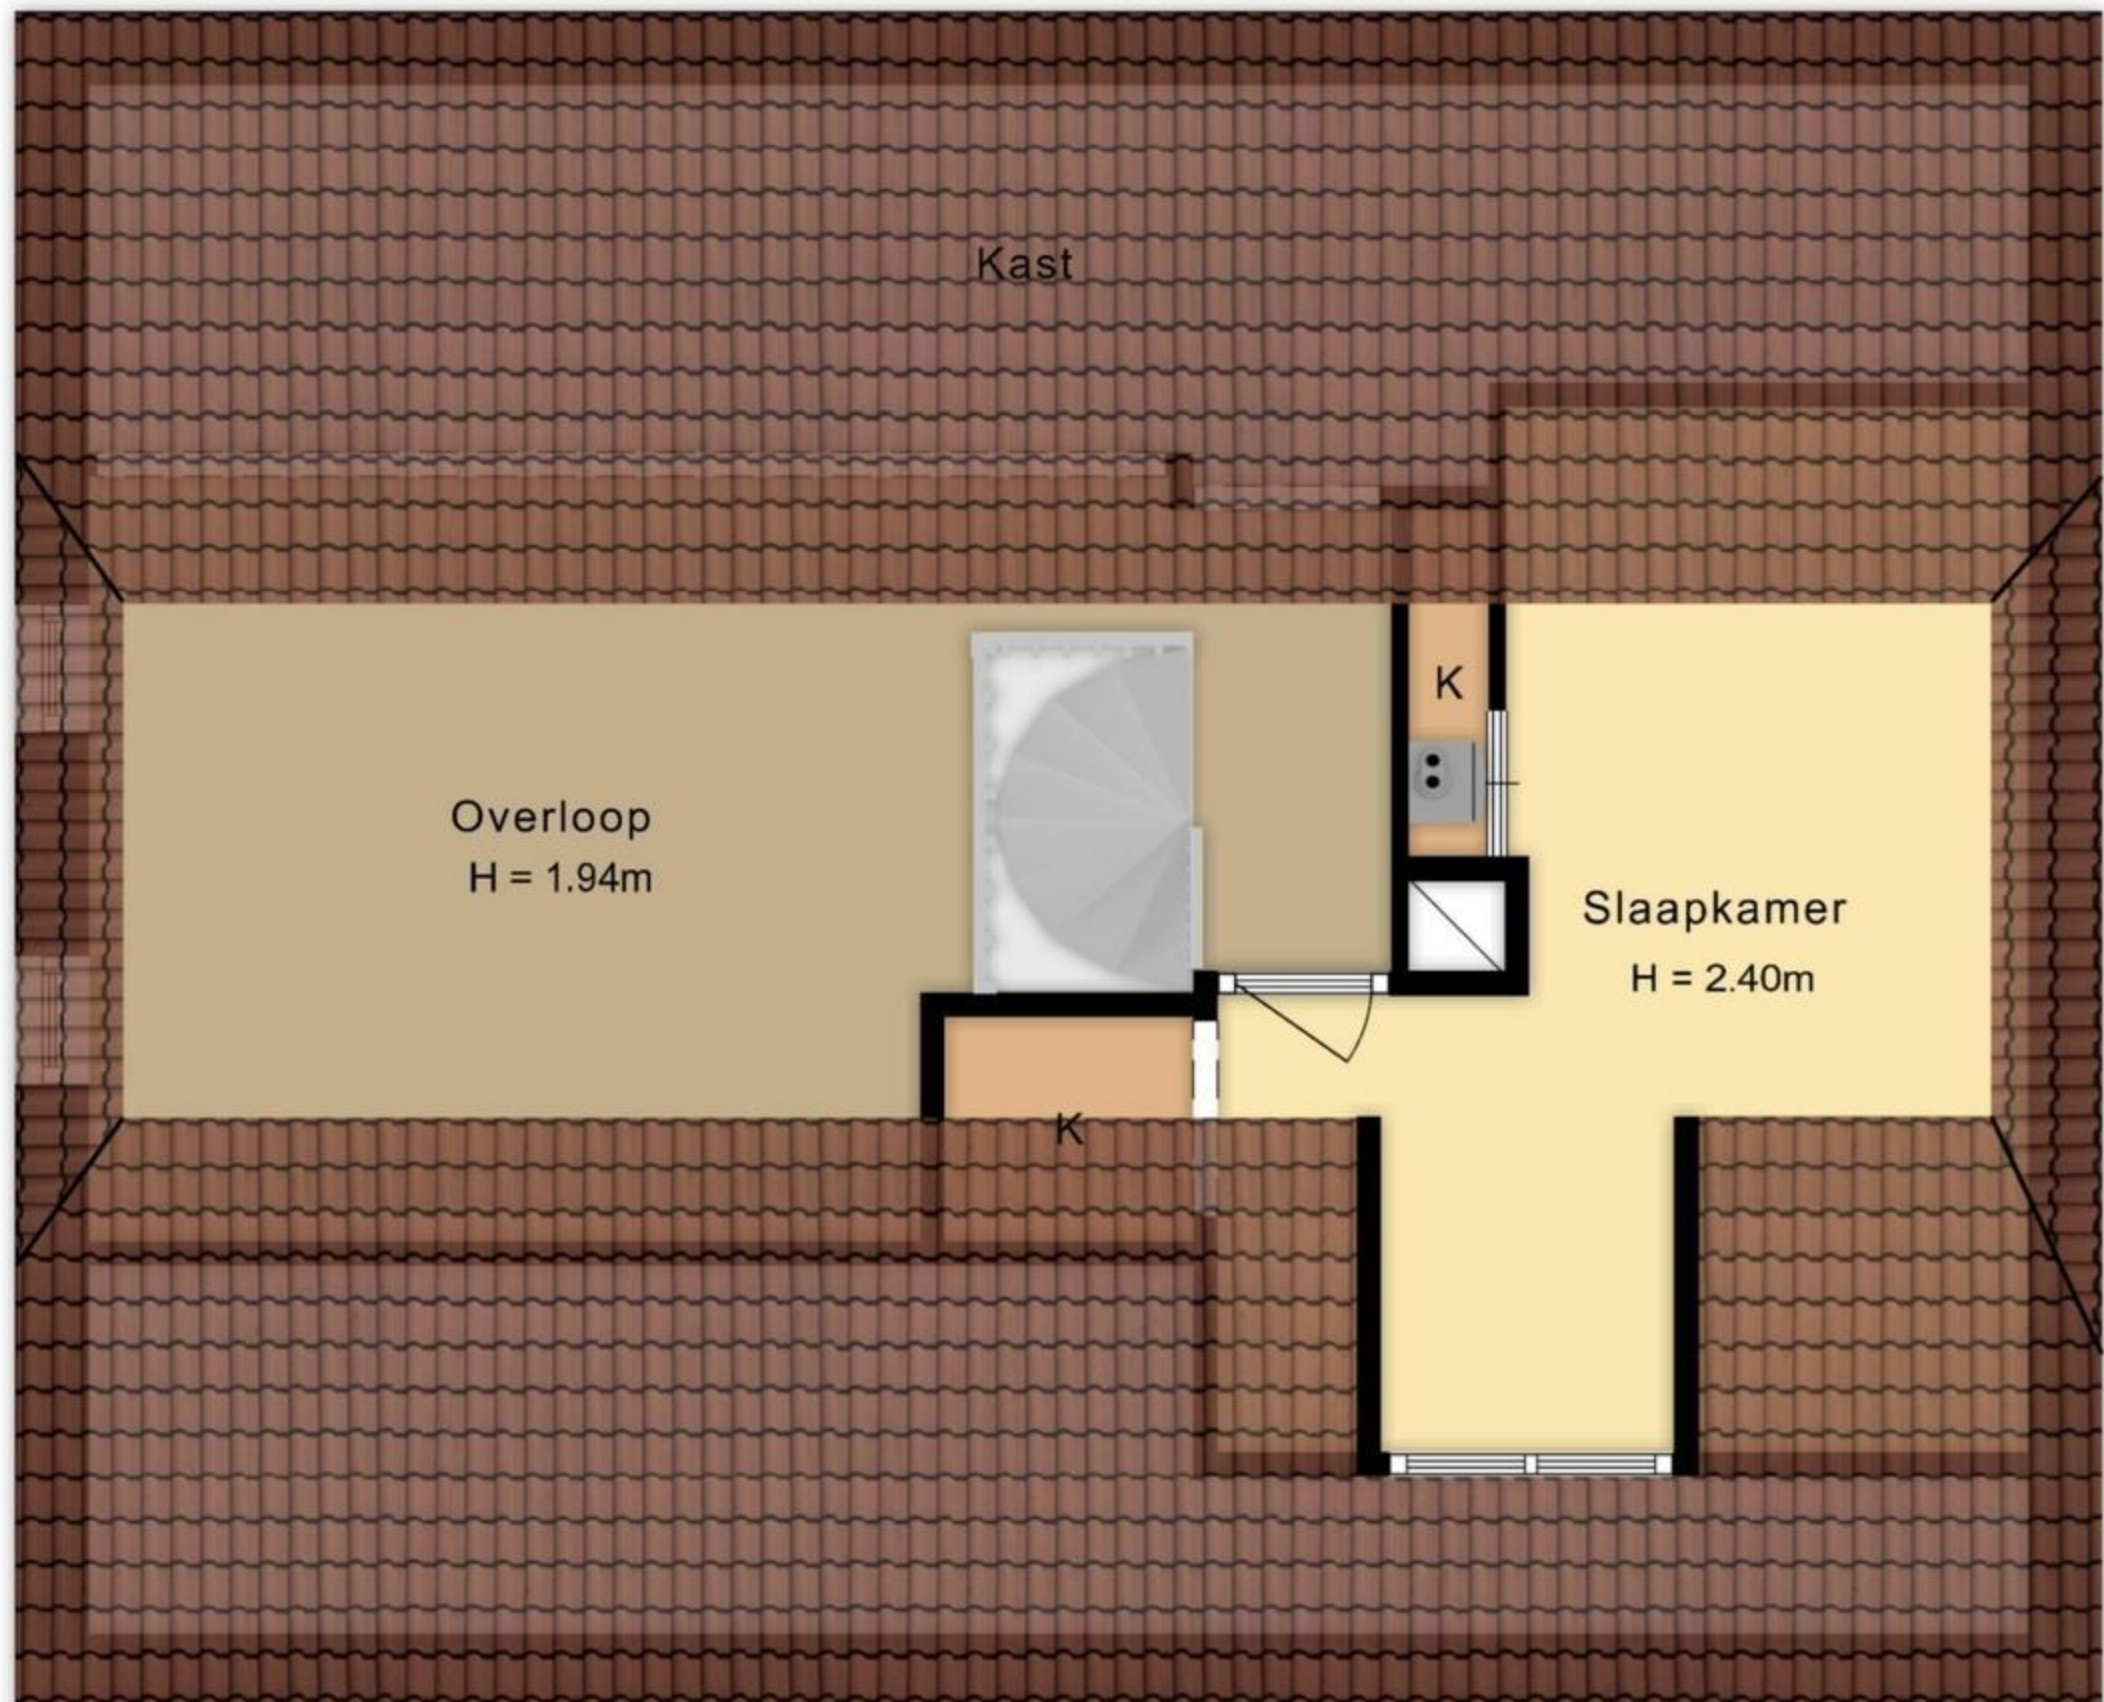

17.92 m

87.88 m

Tuin

De plattegronden zijn met de grootste zorg samengesteld.
Aan deze plattegronden kunnen geen rechten worden ontleend.

Cortenoeverseweg 77 Brummen
1e verdieping

← 5.17 m → ← 1.98 m →

2.09 m

4.25 m

← 3.24 m →

← 3.16 m →

← 1.19 m →

De plattegronden zijn met de grootste zorg samengesteld.
Aan deze plattegronden kunnen geen rechten worden ontleend.

Cortenoeverseweg 77 Brummen
Berging

De plattegronden zijn met de grootste zorg samengesteld.
Aan deze plattegronden kunnen geen rechten worden ontleend.