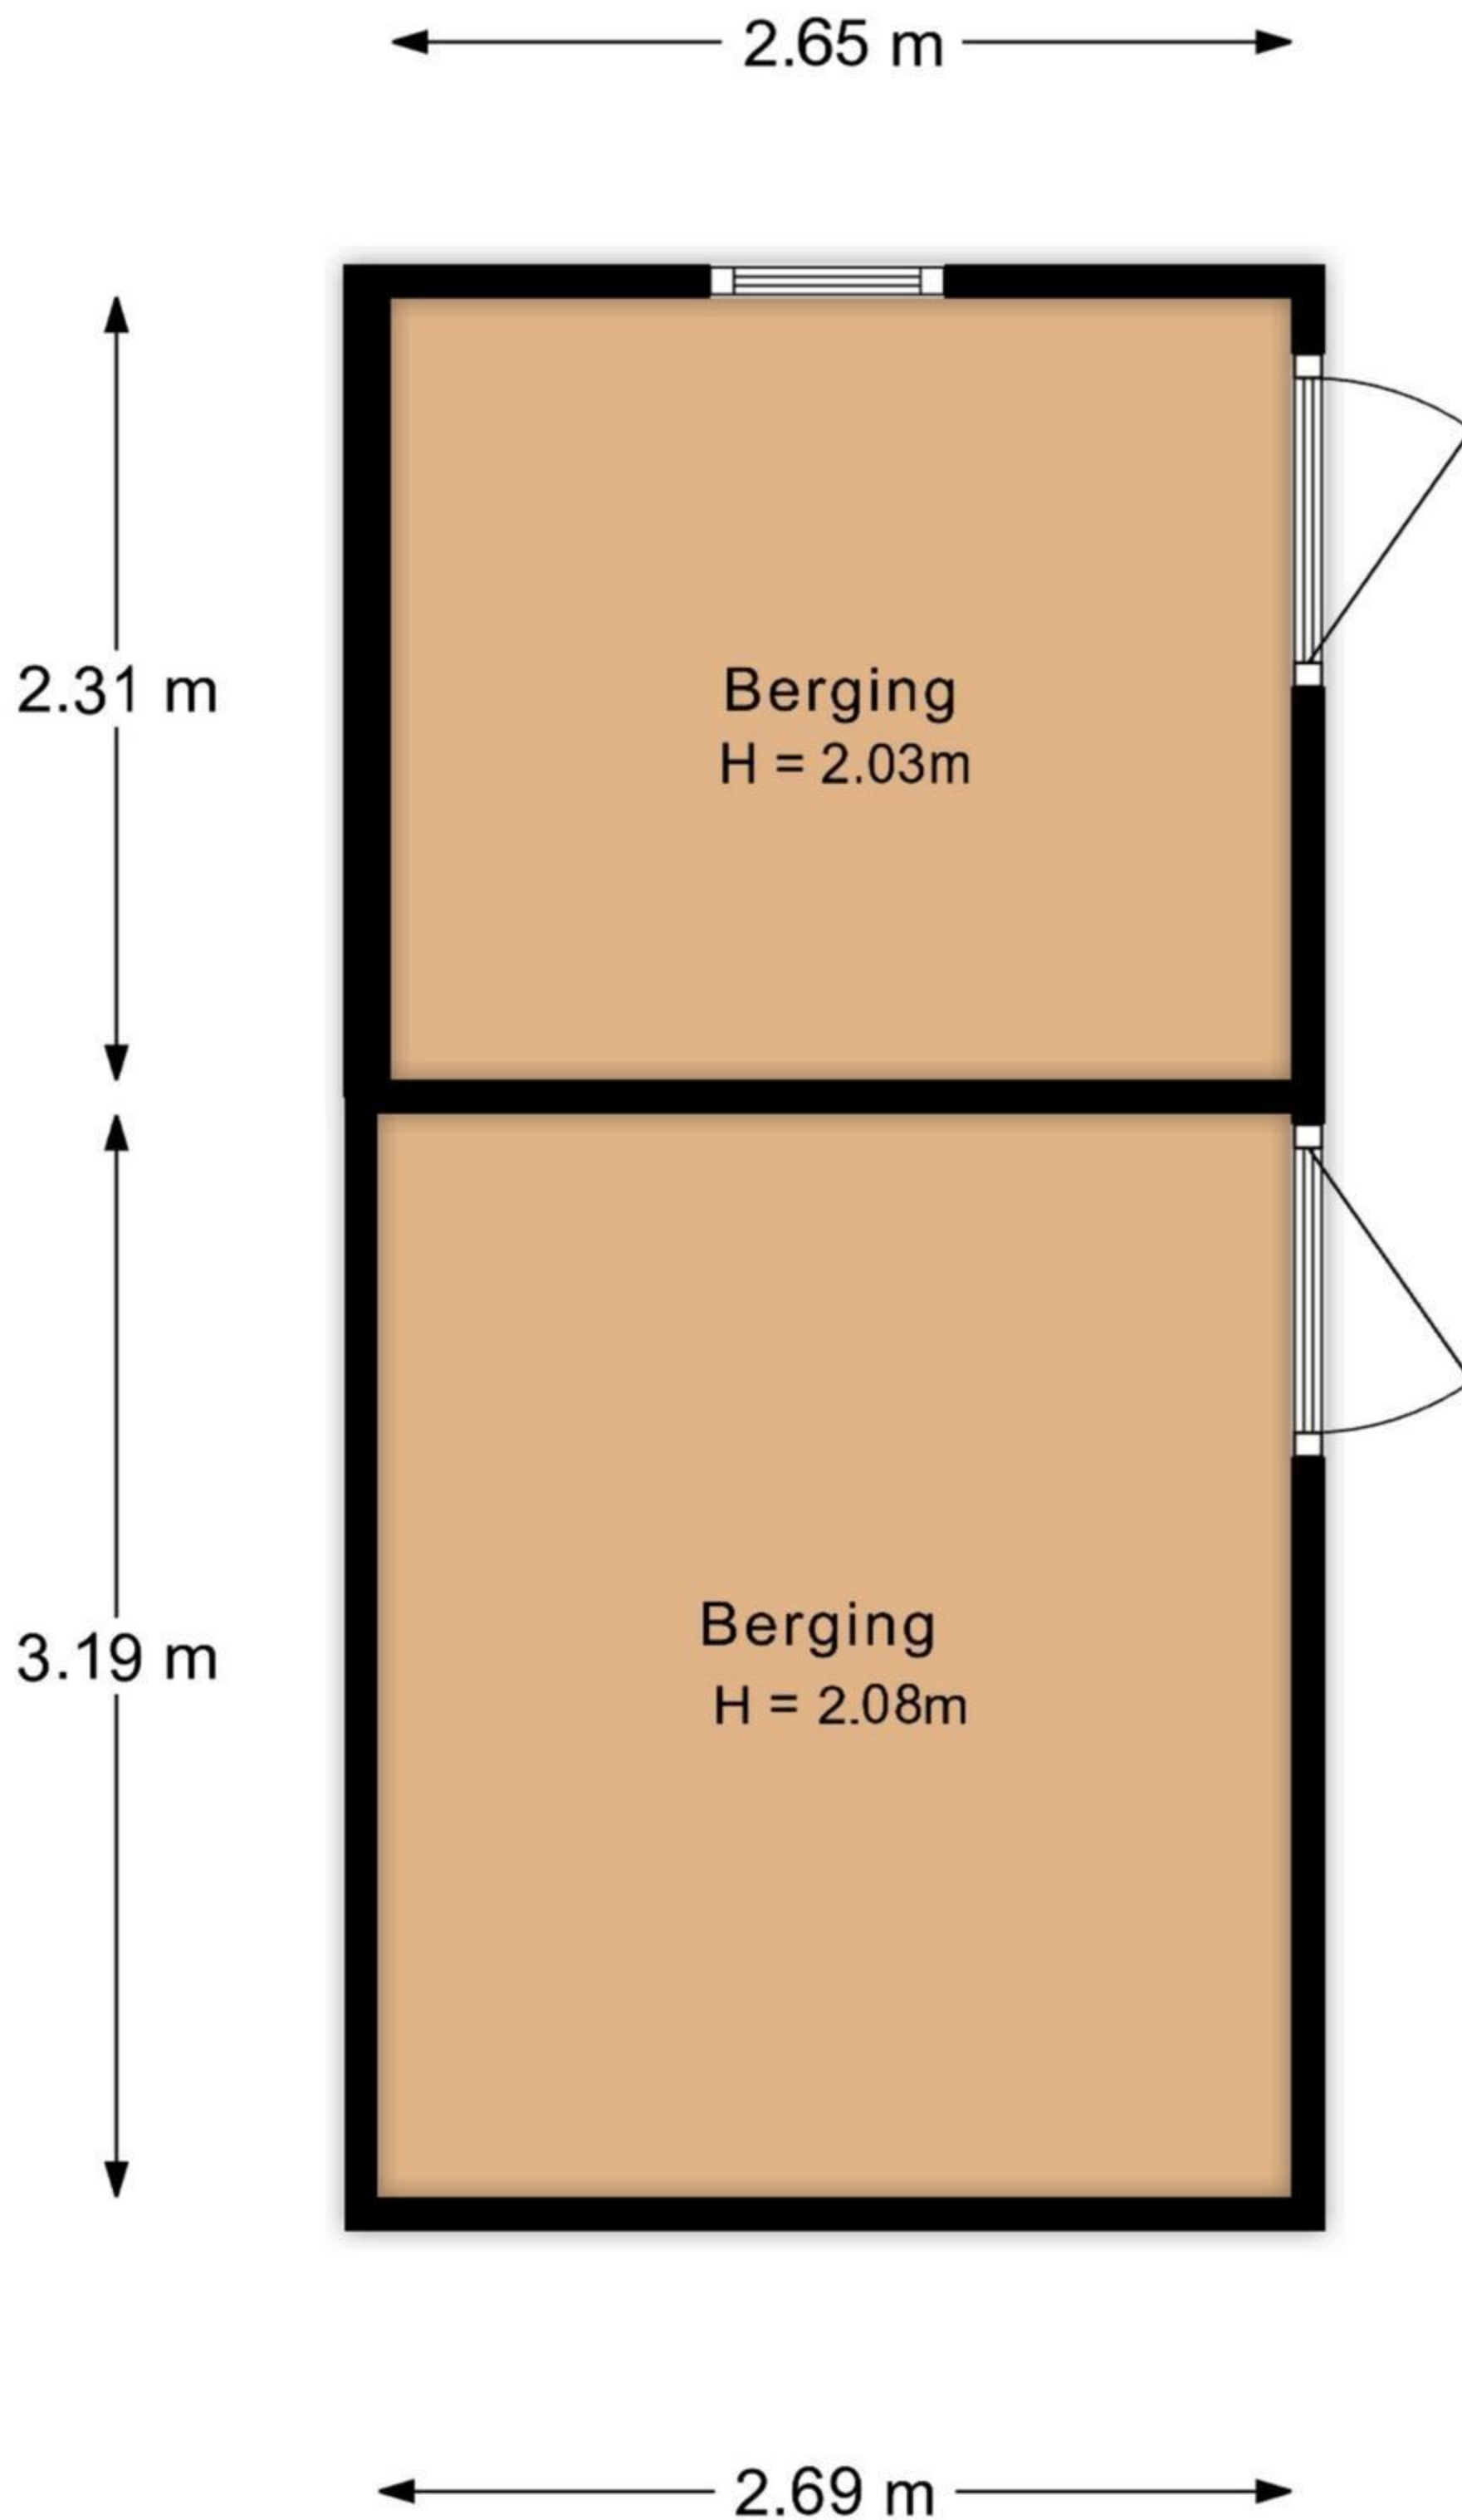

17.92 m

87.88 m

Tuin

De plattegronden zijn met de grootste zorg samengesteld.
Aan deze plattegronden kunnen geen rechten worden ontleend.

Cortenoeverseweg 77 Brummen
1e verdieping

← 5.17 m → ← 1.98 m →

2.09 m

4.25 m

← 3.24 m →

← 3.16 m →

← 1.19 m →

De plattegronden zijn met de grootste zorg samengesteld.
Aan deze plattegronden kunnen geen rechten worden ontleend.

Cortenoeverseweg 77 Brummen
Berging

De plattegronden zijn met de grootste zorg samengesteld.
Aan deze plattegronden kunnen geen rechten worden ontleend.