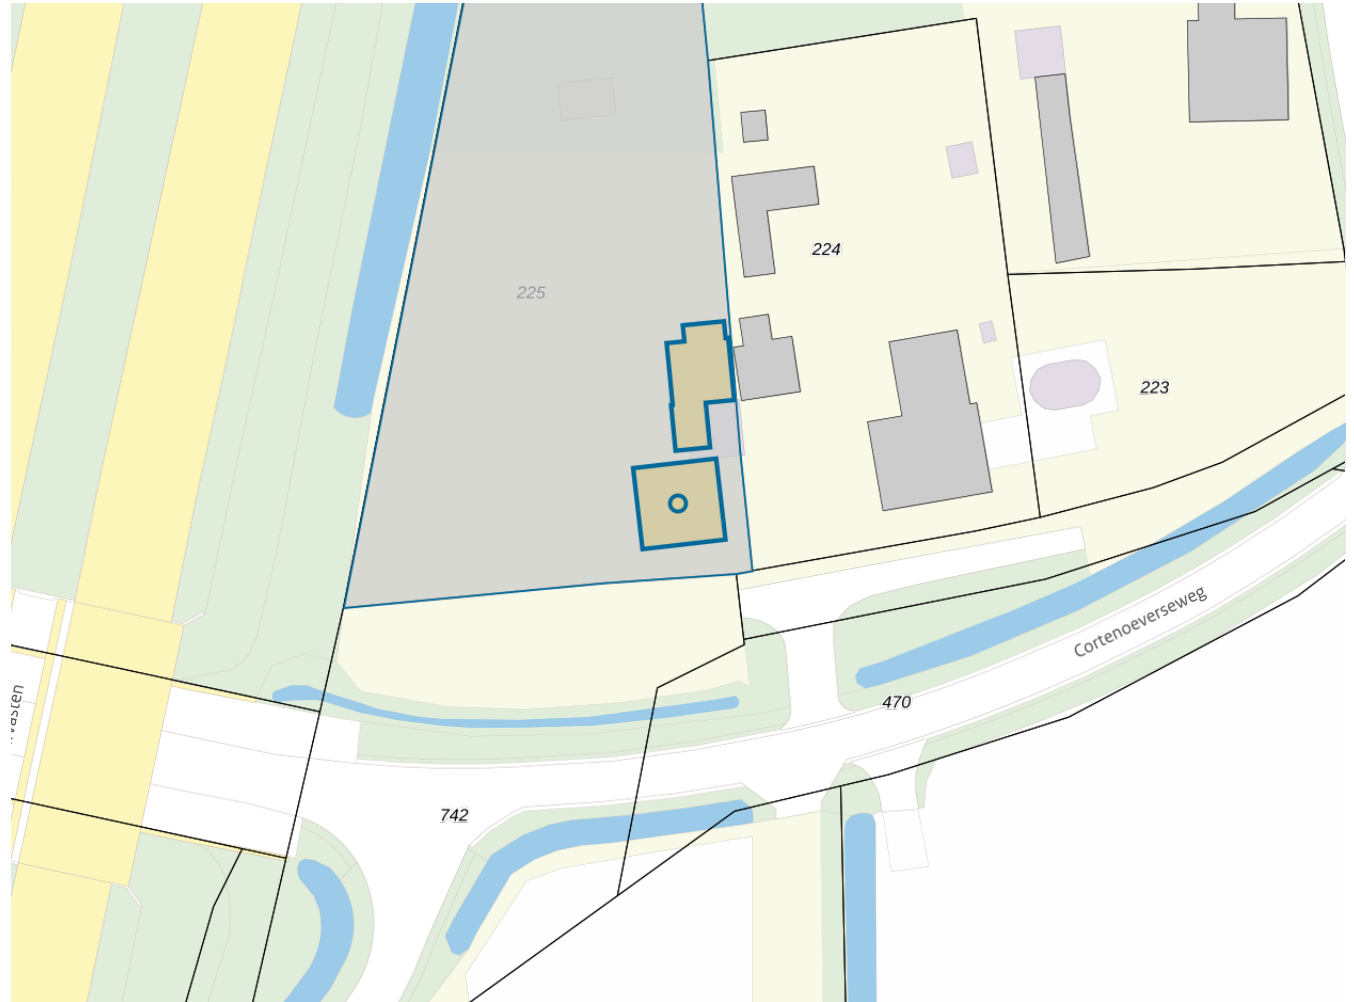

Adres

Adres Cortenoeverseweg 77
Postcode 6971JJ
Woonplaats Brummen

WOZ-Waarde

Identificatie 021300000470
Grondoppervlakte 2690m²

Peildatum	WOZ-waarde
01-01-2023	€ 490.000
01-01-2022	€ 474.000
01-01-2021	€ 384.000
01-01-2020	€ 362.000
01-01-2019	€ 356.000
01-01-2018	€ 346.000
01-01-2017	€ 337.000
01-01-2016	€ 330.000
01-01-2015	€ 308.000

Adres

Adres Cortenoeverseweg 77

Postcode 6971JJ

Woonplaats Brummen

Kenmerken

Bouwjaar 1860

Gebruiksdoel woonfunctie

Oppervlakte 98m²