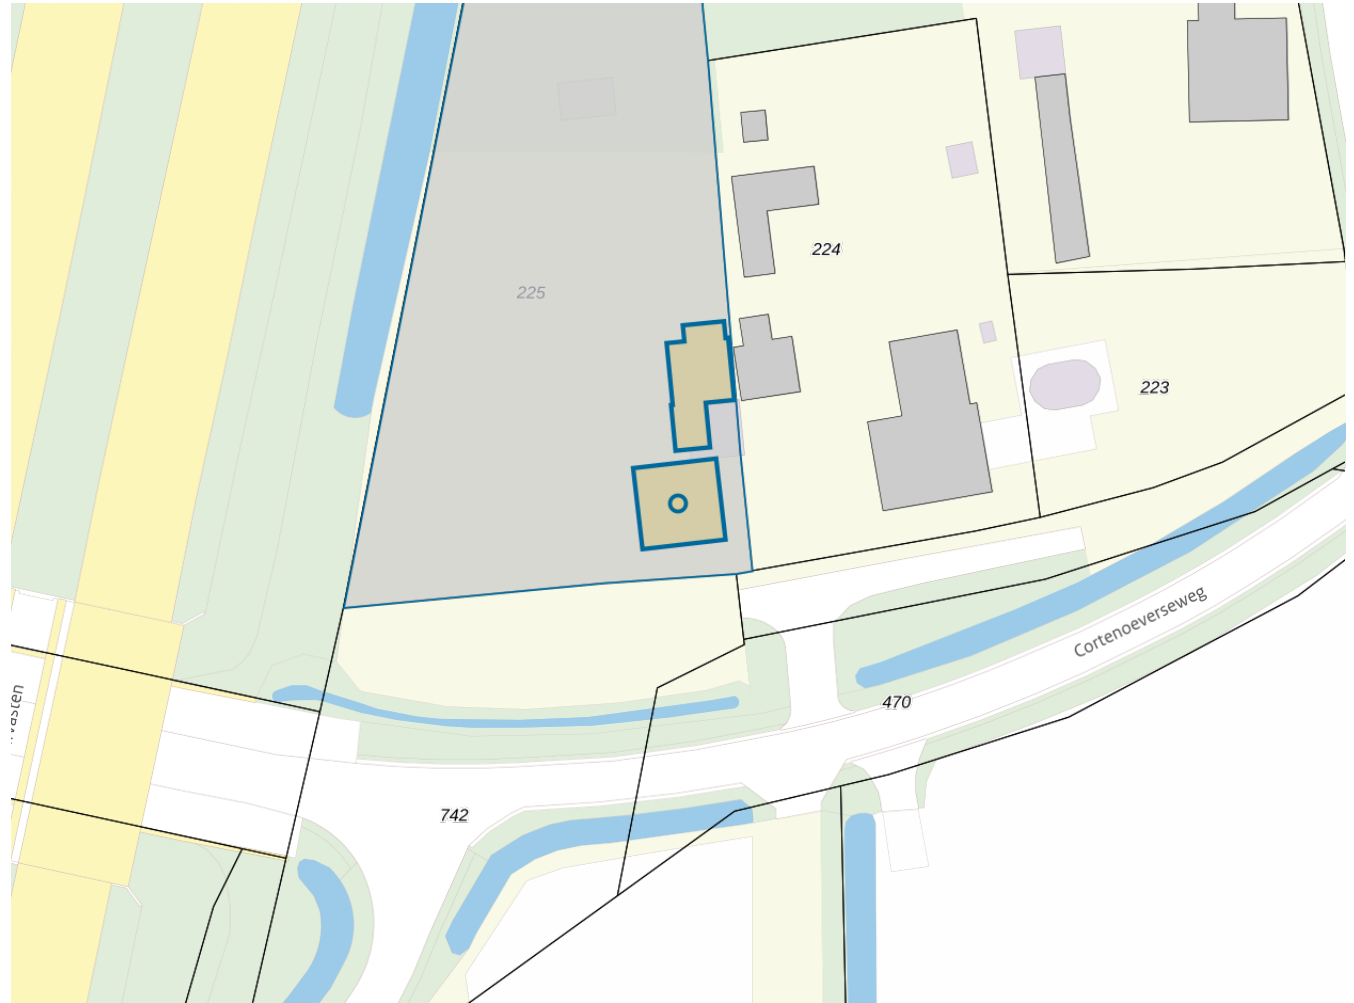

Adres

Adres Cortenoeverseweg 77
Postcode 6971JJ
Woonplaats Brummen

WOZ-Waarde

Identificatie 021300000470
Grondoppervlakte 2690m²

Peildatum	WOZ-waarde
01-01-2023	€ 490.000
01-01-2022	€ 474.000
01-01-2021	€ 384.000
01-01-2020	€ 362.000
01-01-2019	€ 356.000
01-01-2018	€ 346.000
01-01-2017	€ 337.000
01-01-2016	€ 330.000
01-01-2015	€ 308.000

Adres

Adres Cortenoeverseweg 77

Postcode 6971JJ

Woonplaats Brummen

Kenmerken

Bouwjaar 1860

Gebruiksdoel woonfunctie

Oppervlakte 98m²