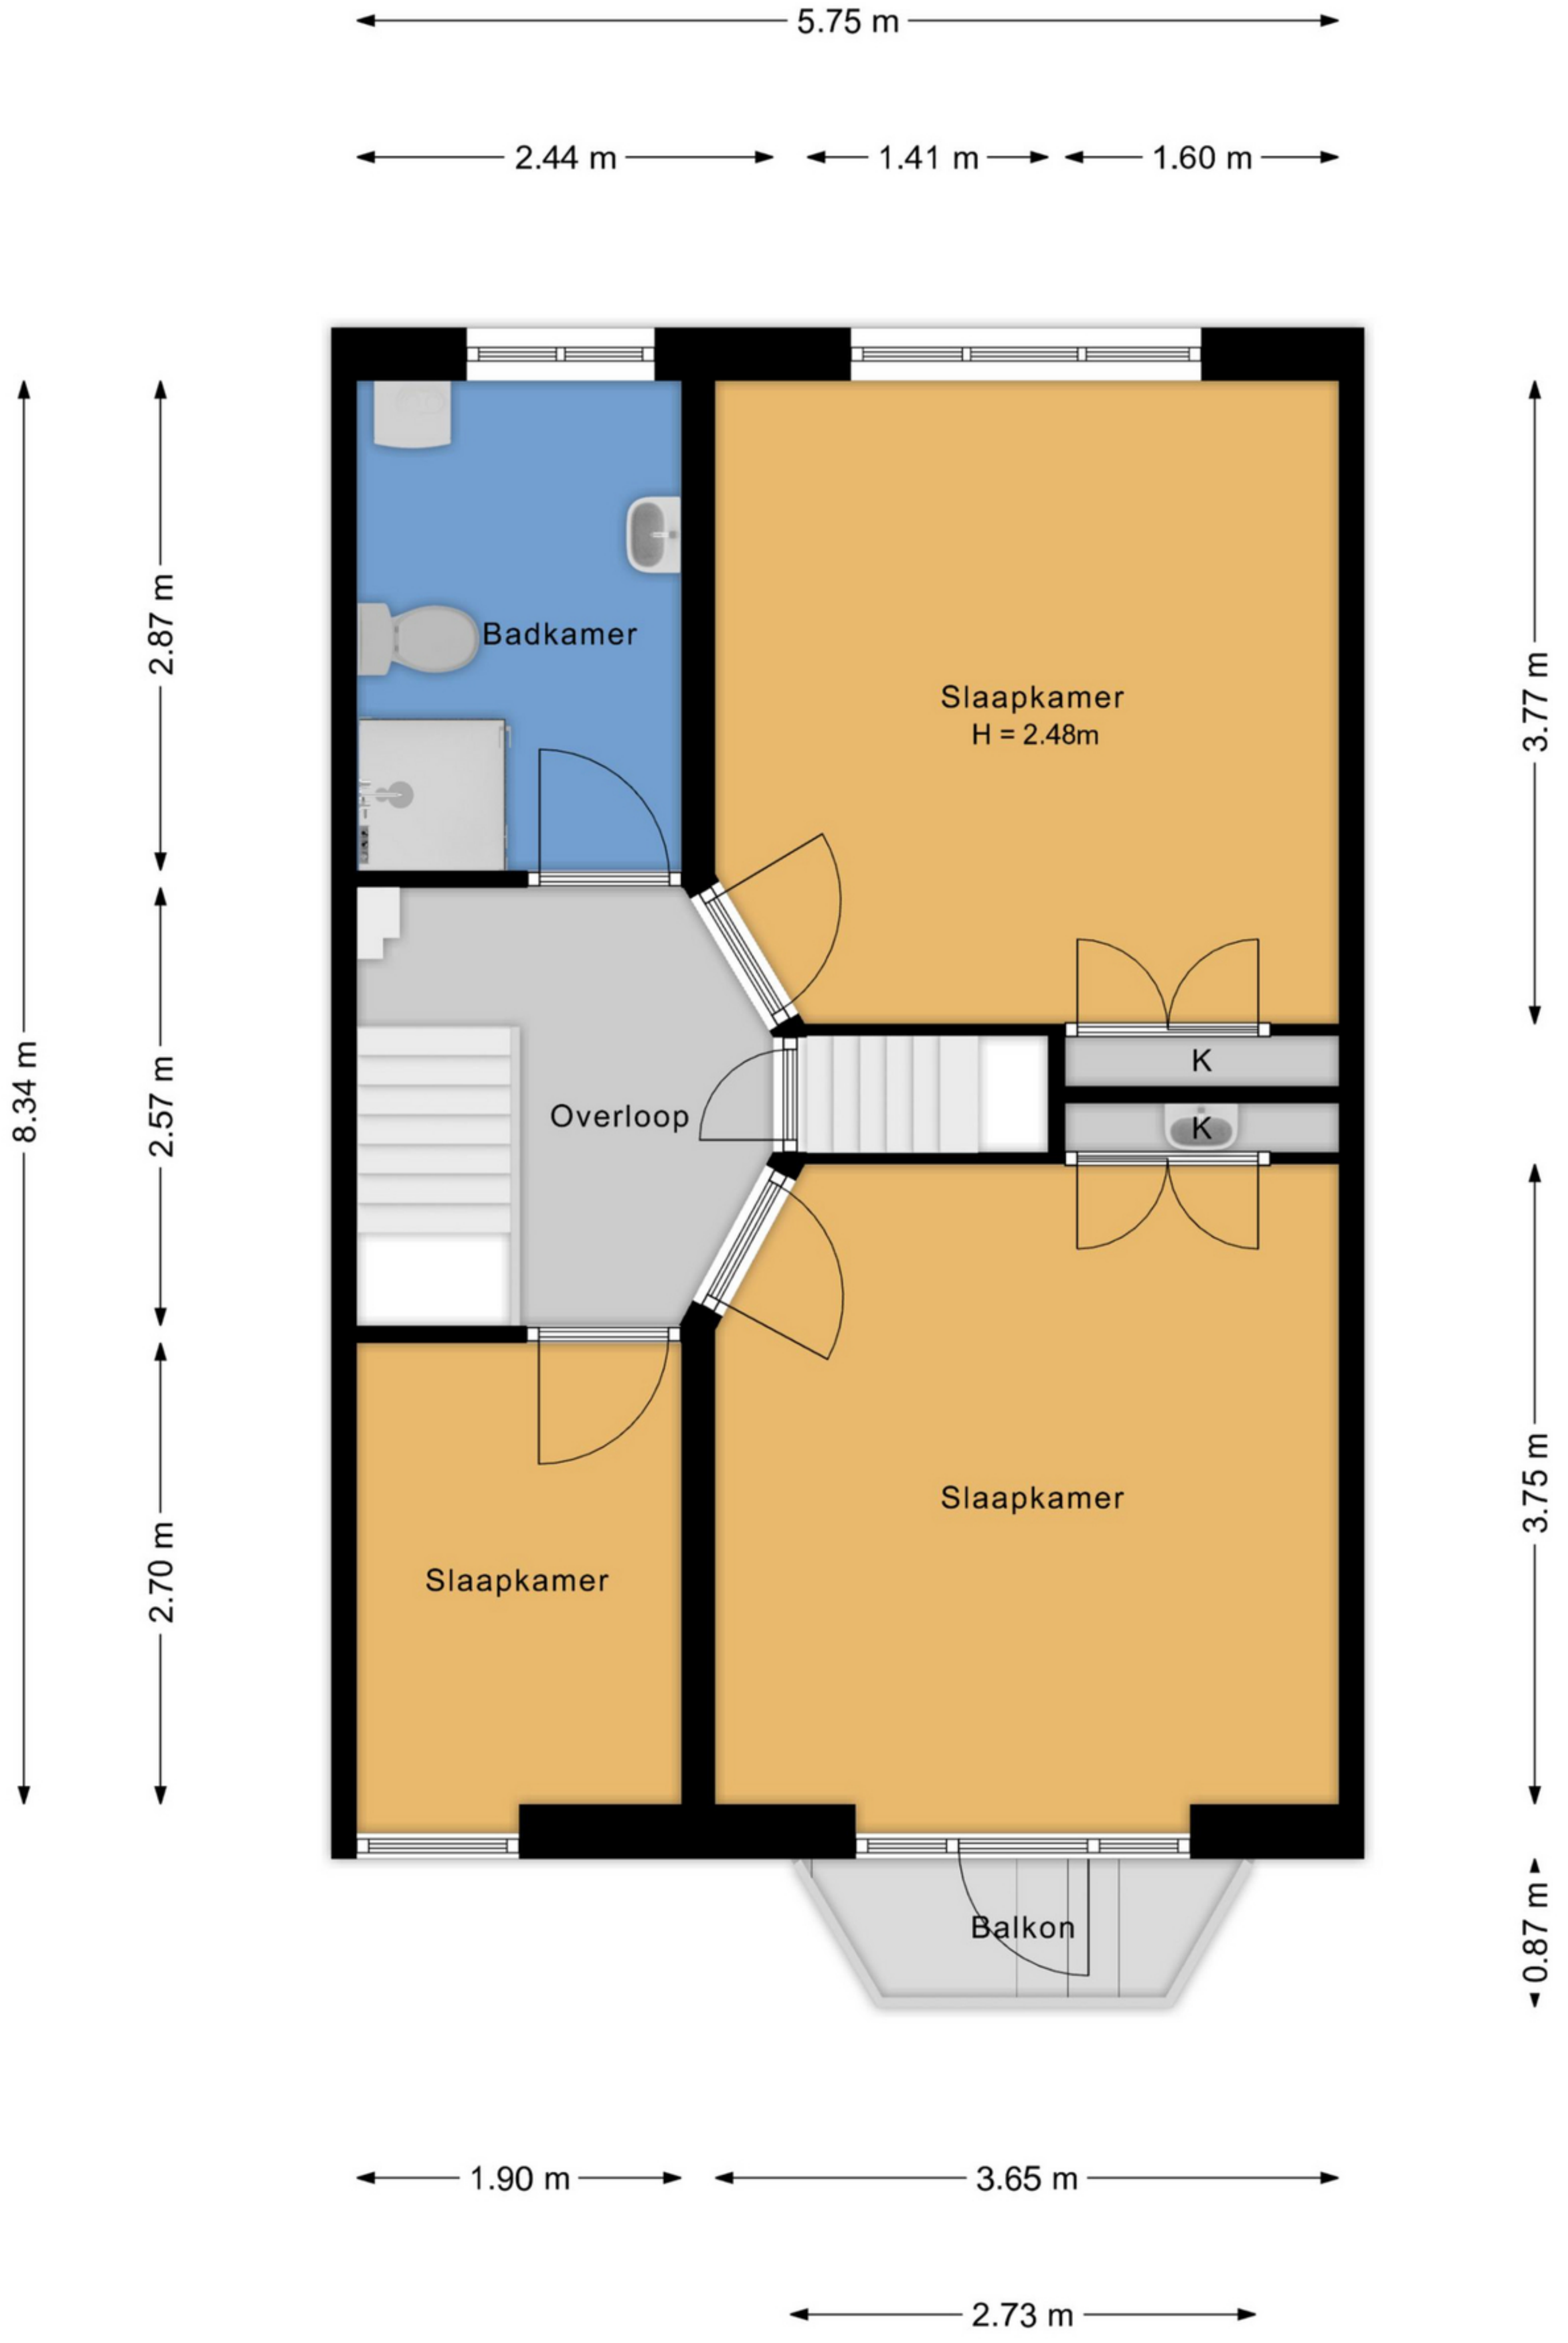

"- Vastgoed fotovideo -  
Maatvoering is indicatief ter inzicht. Hieraan kunnen geen rechten ontleend worden."

"- Vastgoed fotovideo -  
Maatvoering is indicatief ter inzicht. Hieraan kunnen geen rechten ontleend worden."

"- Vastgoed fotovideo -  
 Maatvoering is indicatief ter inzicht. Hieraan kunnen geen rechten ontleend worden."

← 1.95 m →

↑ 5.27 m ↓

- Vastgoed fotovideo -

Maatvoering is indicatief ter inzicht. Hieraan kunnen geen rechten ontleend worden.