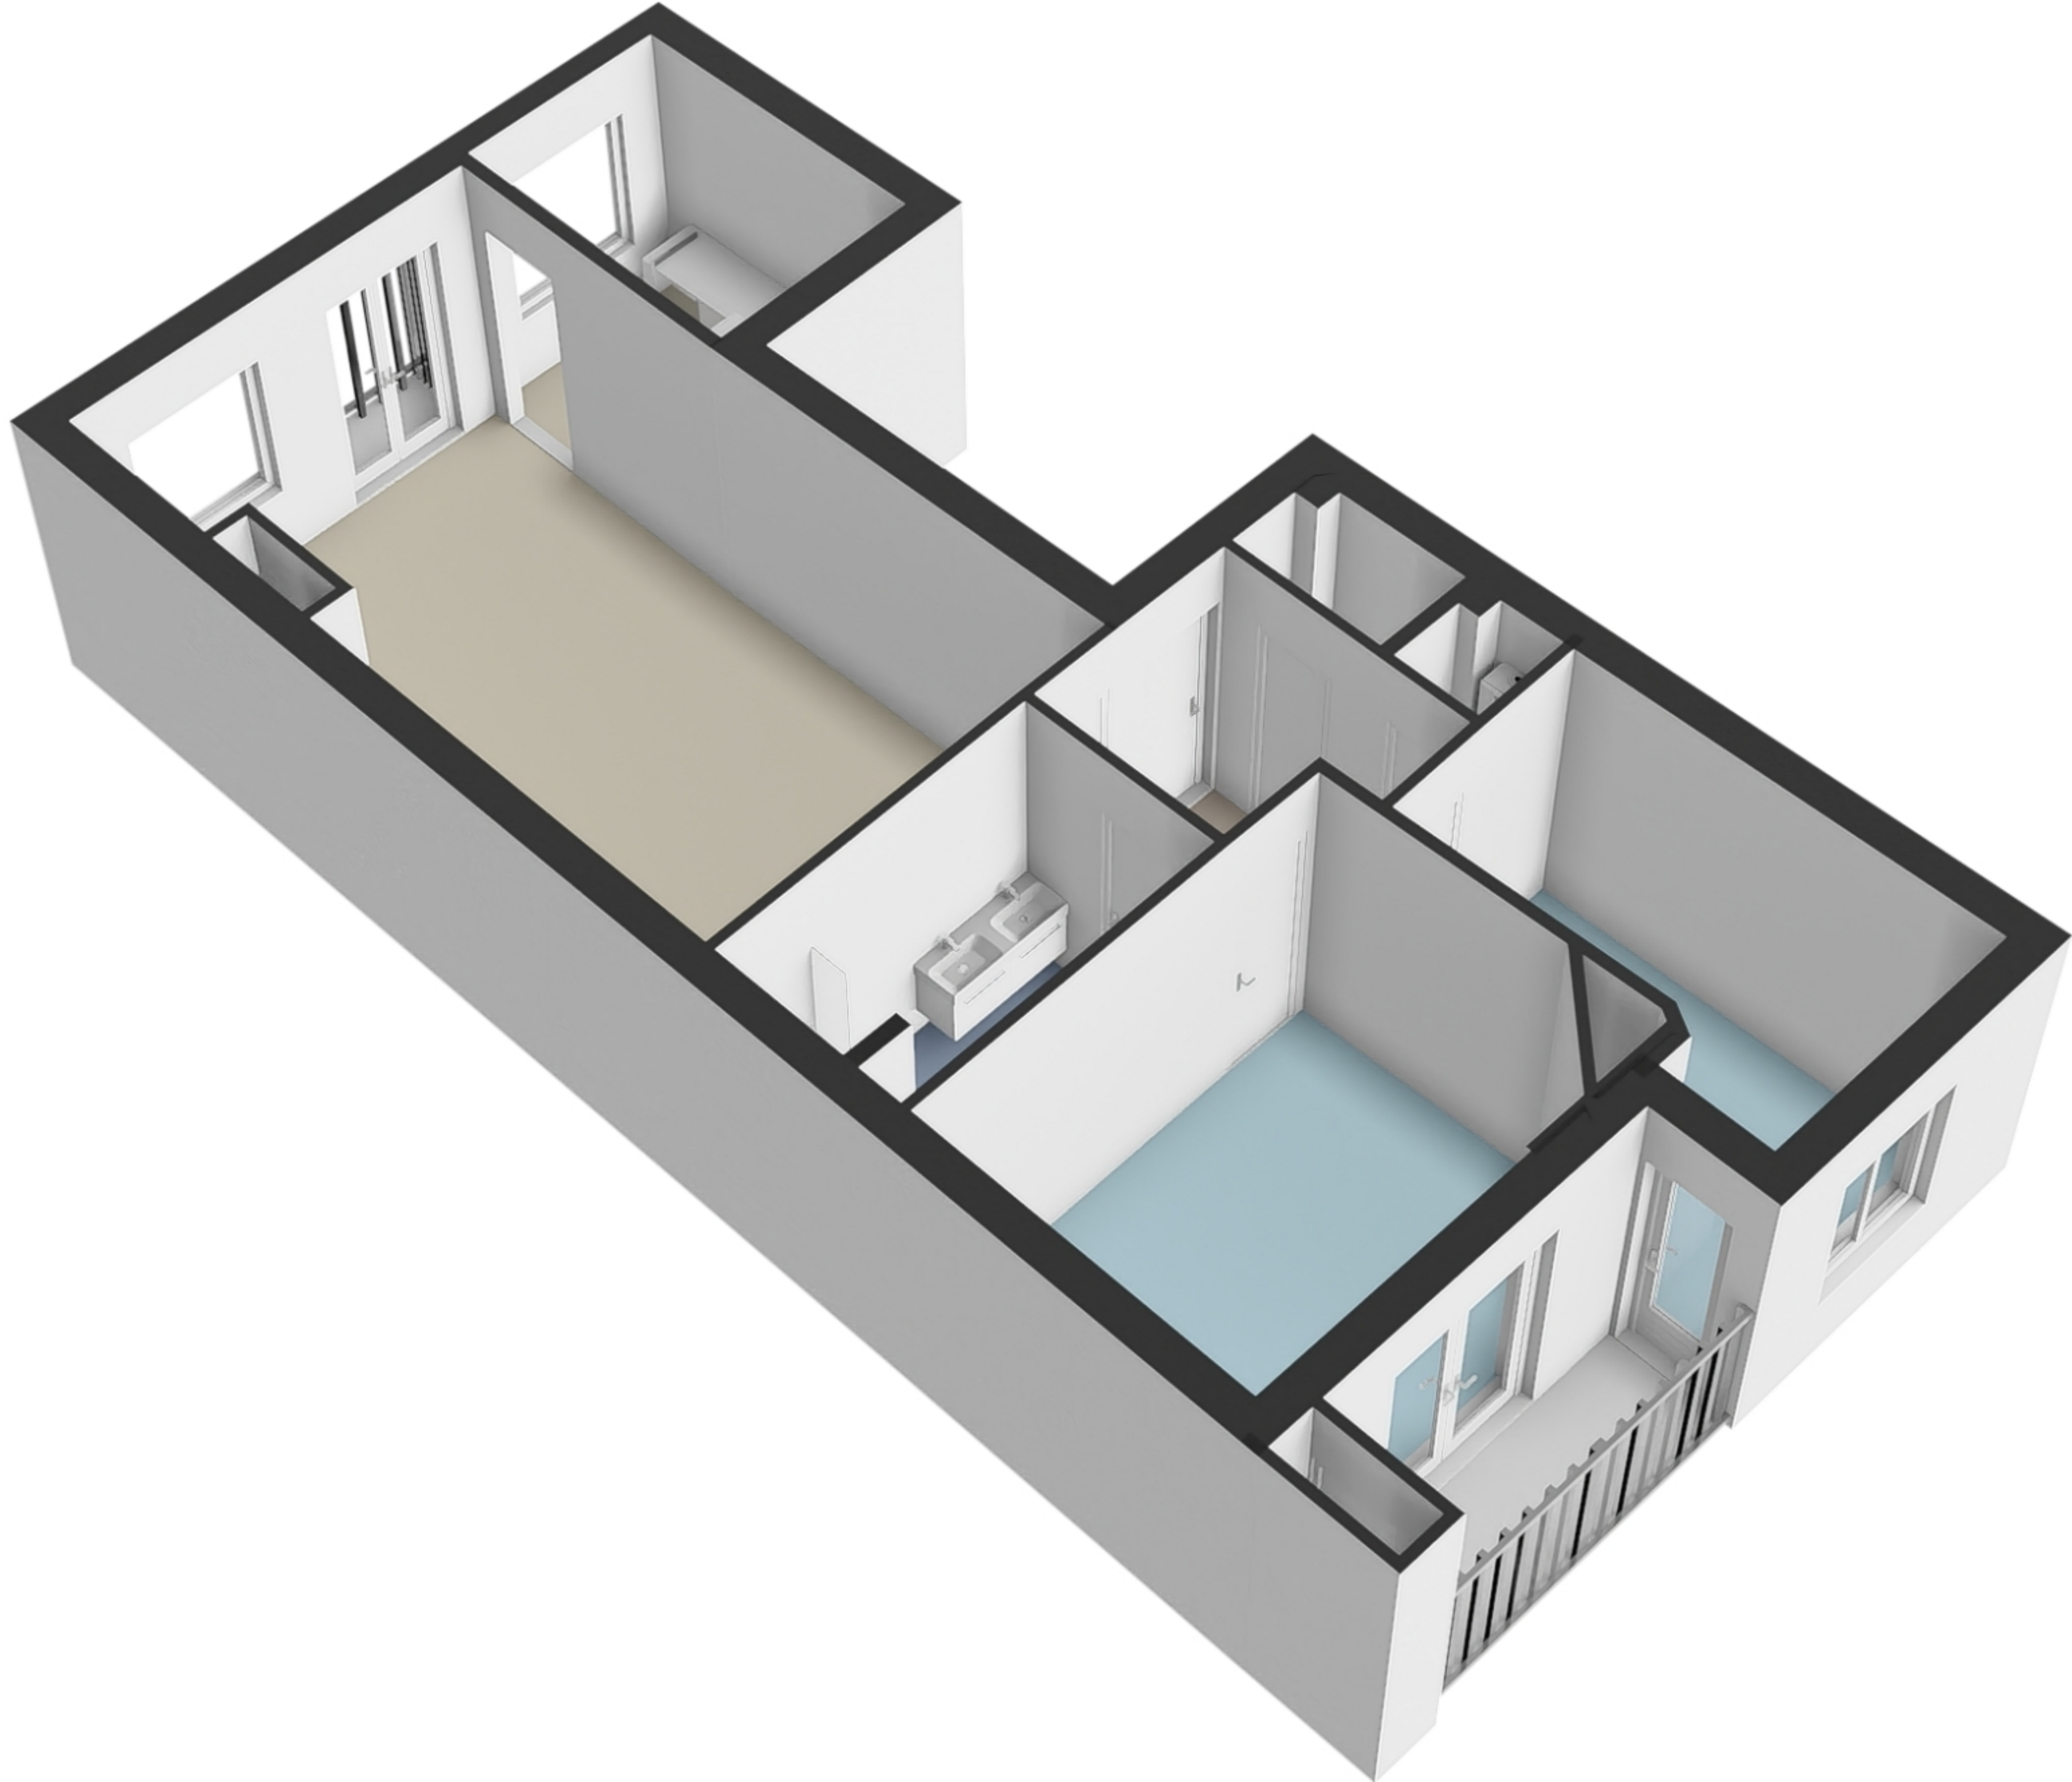

Da Costakade 116-1 - Amsterdam Appartement

Schaalcontrole