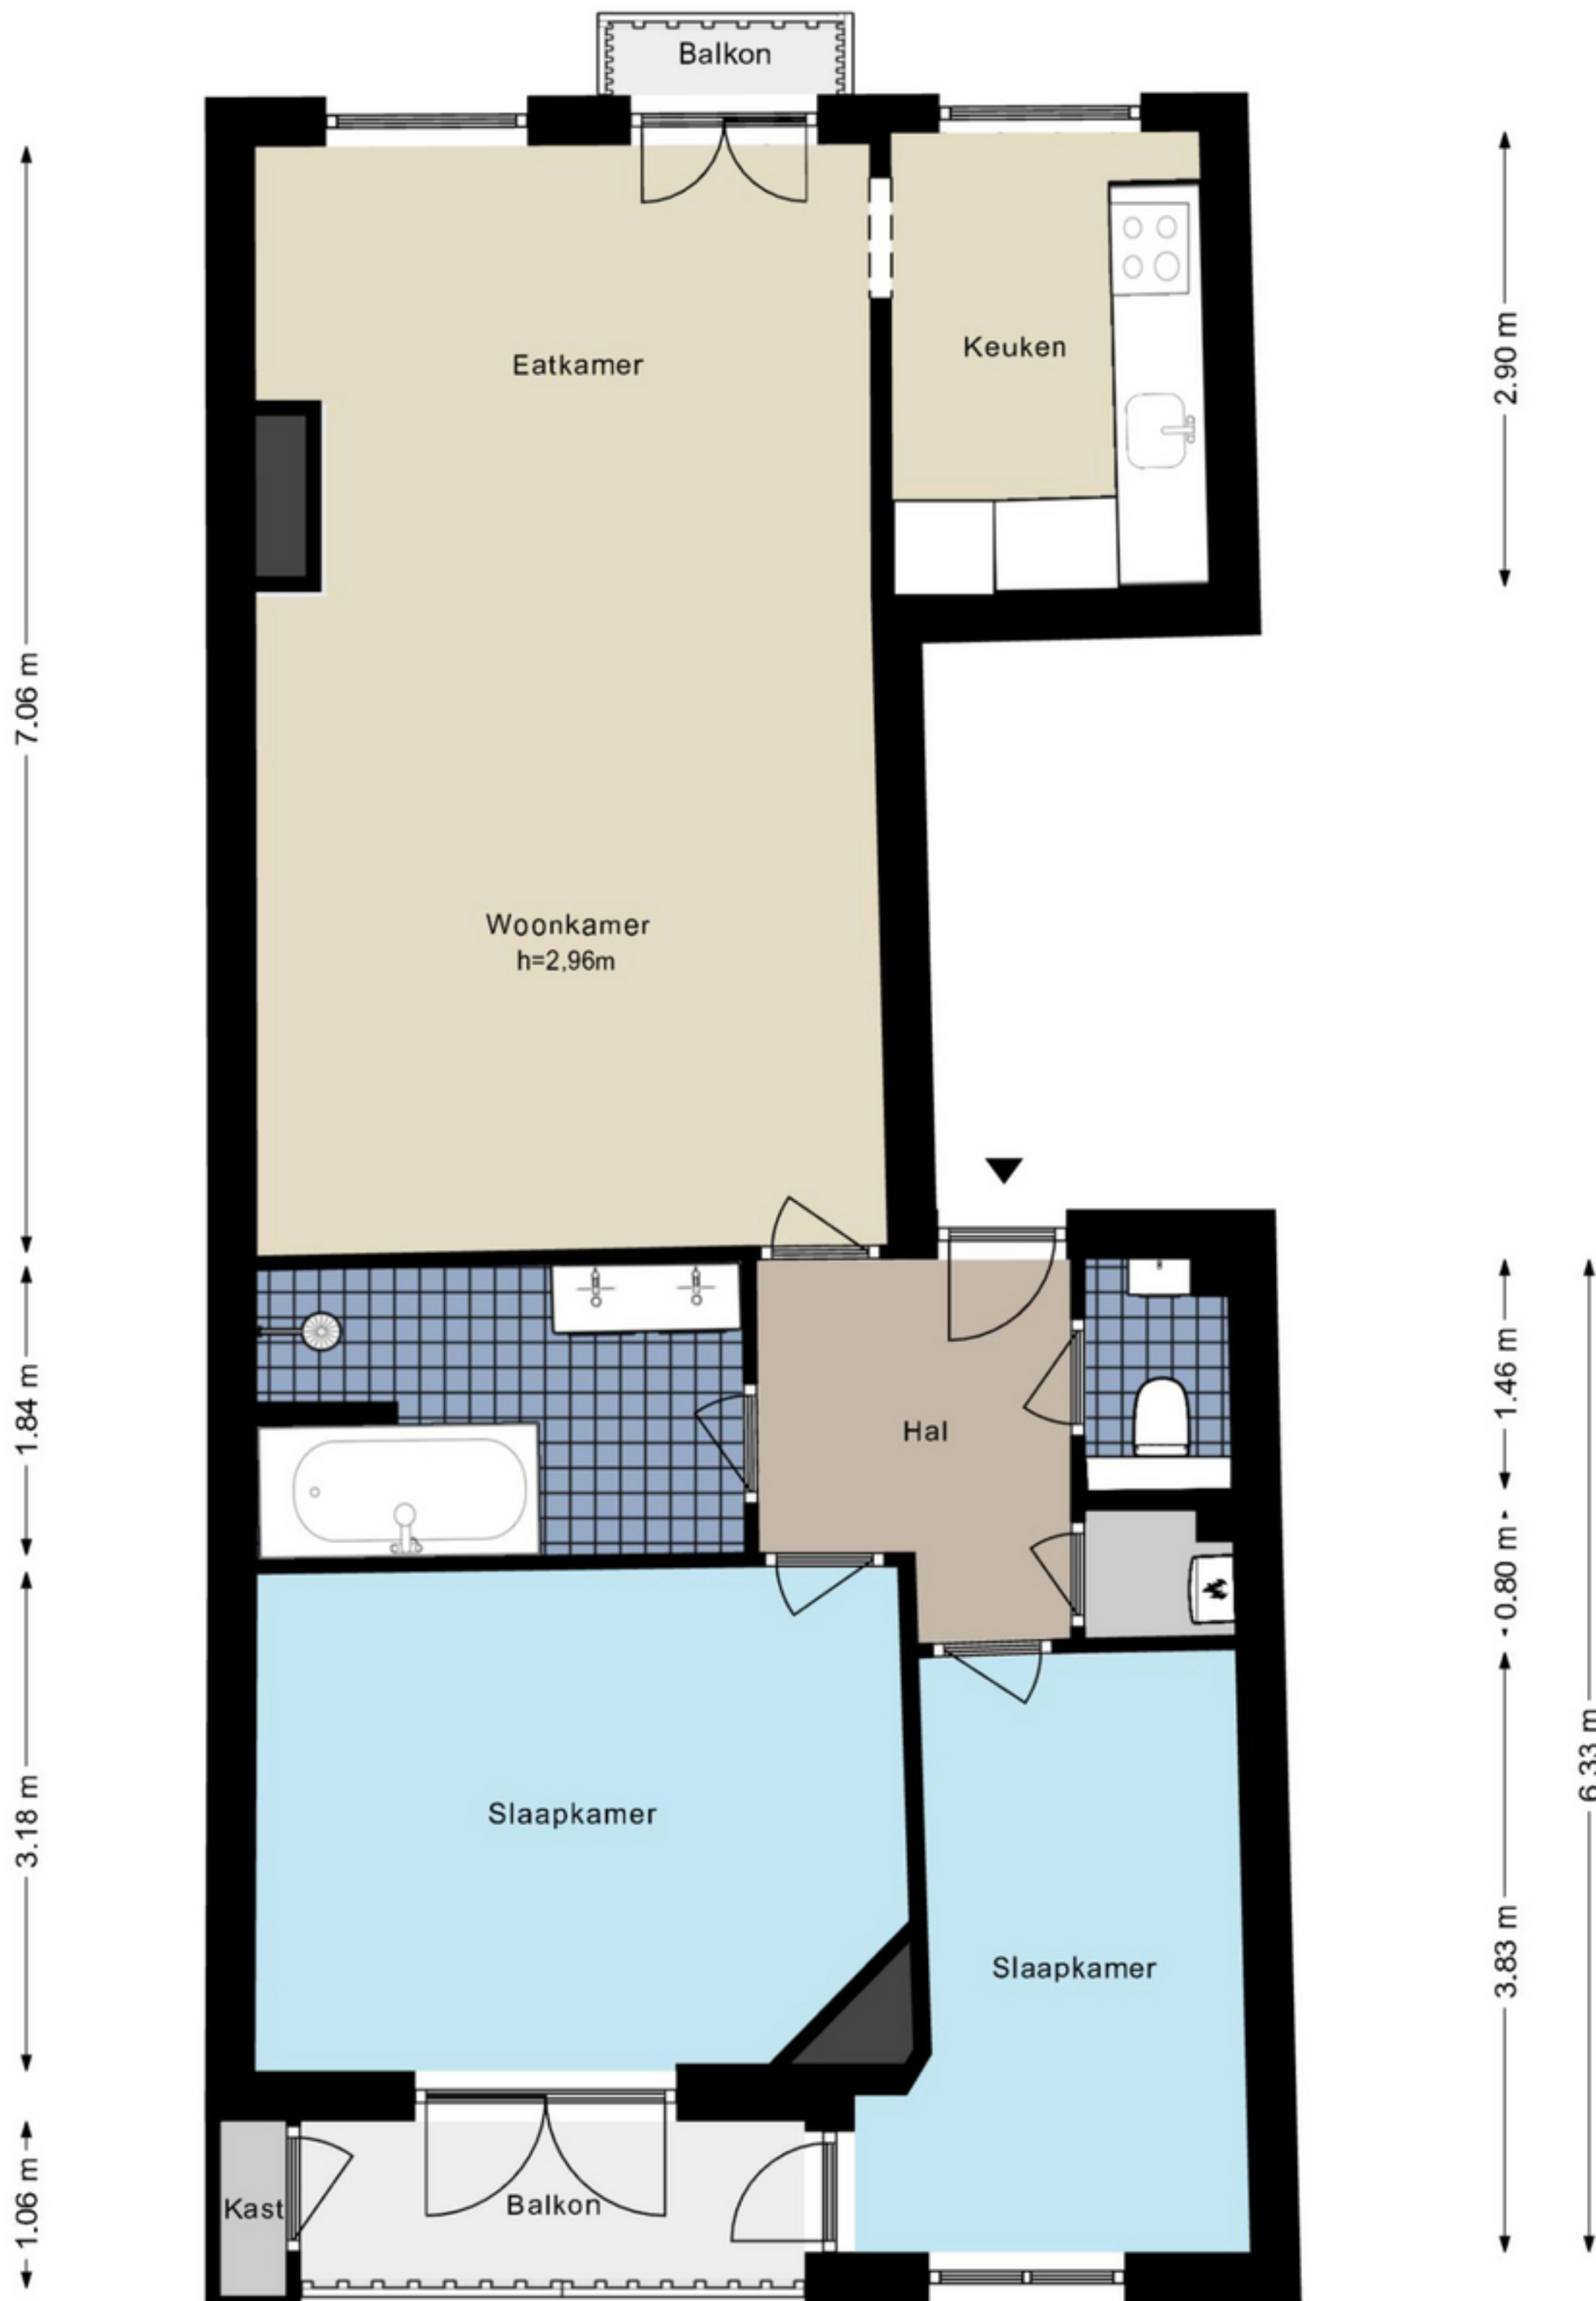

Da Costakade 116-1 - Amsterdam Appartement

Schaalcontrole