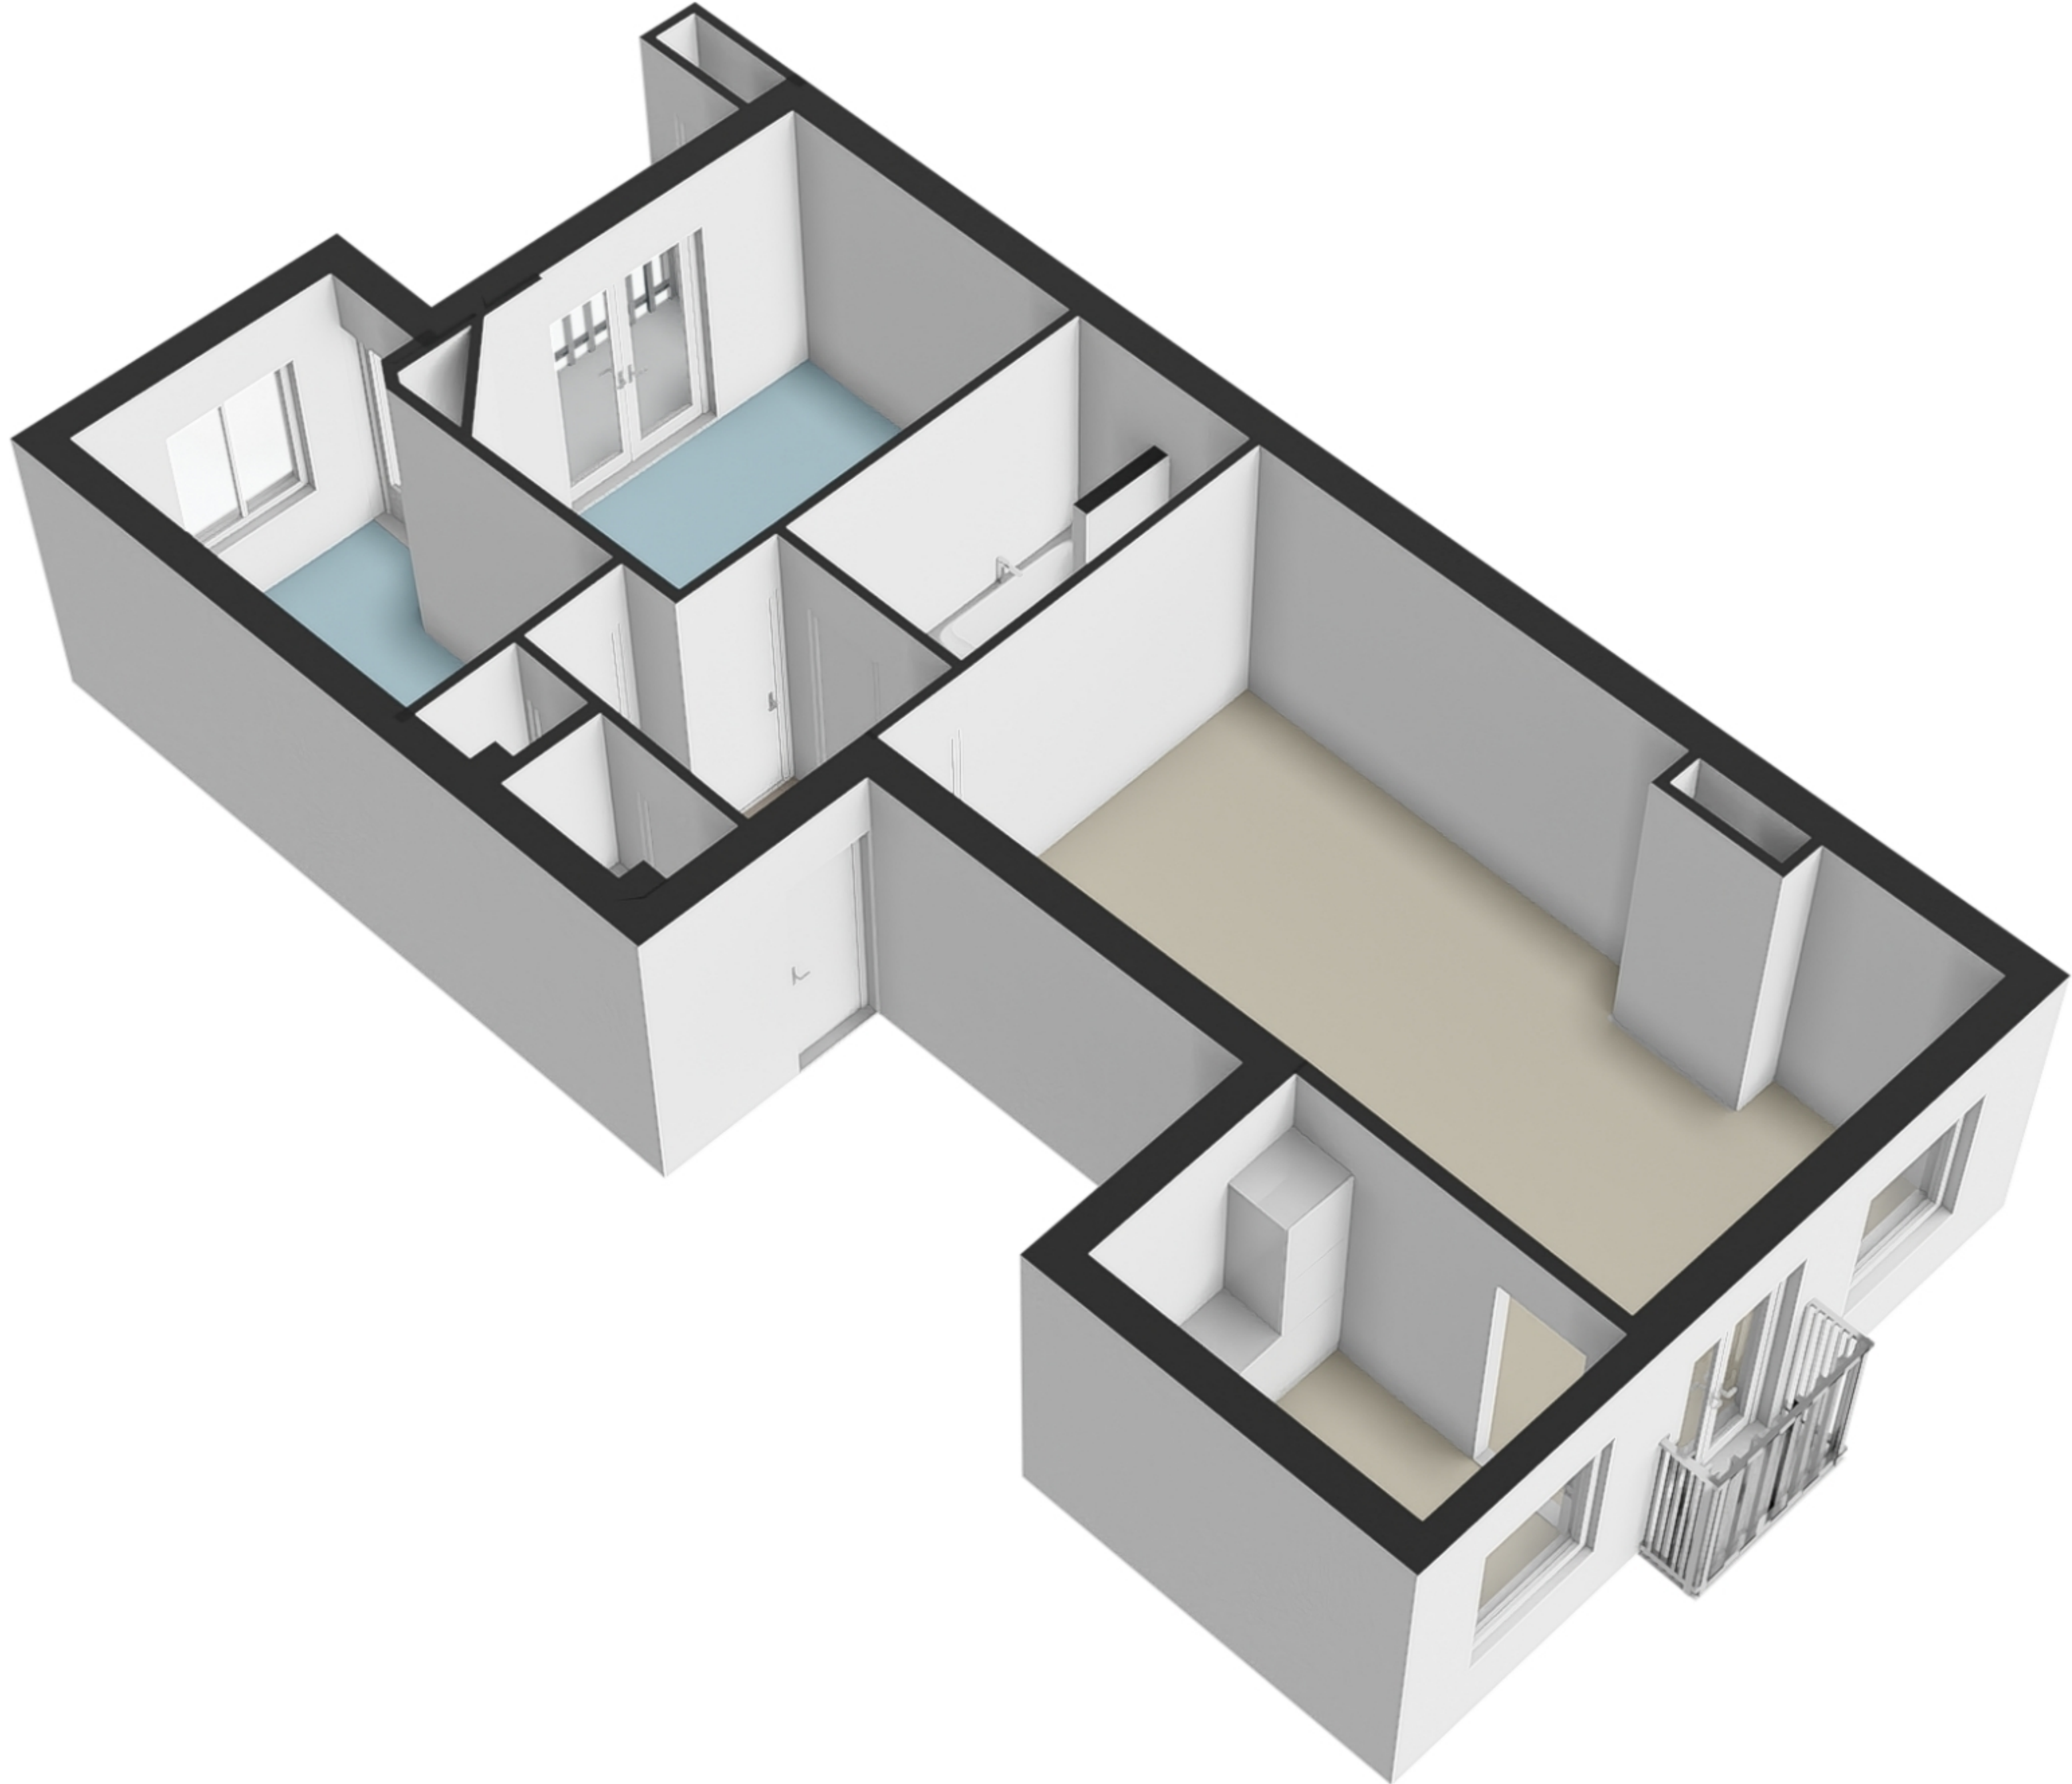

Da Costakade 116-1 - Amsterdam Appartement

Schaalcontrole