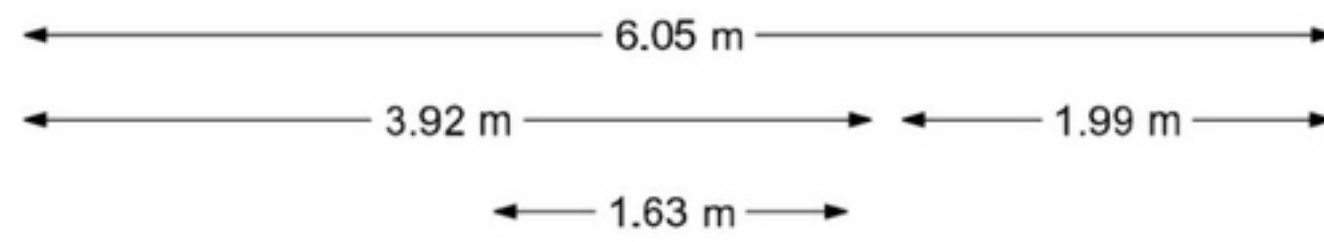

Da Costakade 116-1 - Amsterdam Appartement

Schaalcontrole