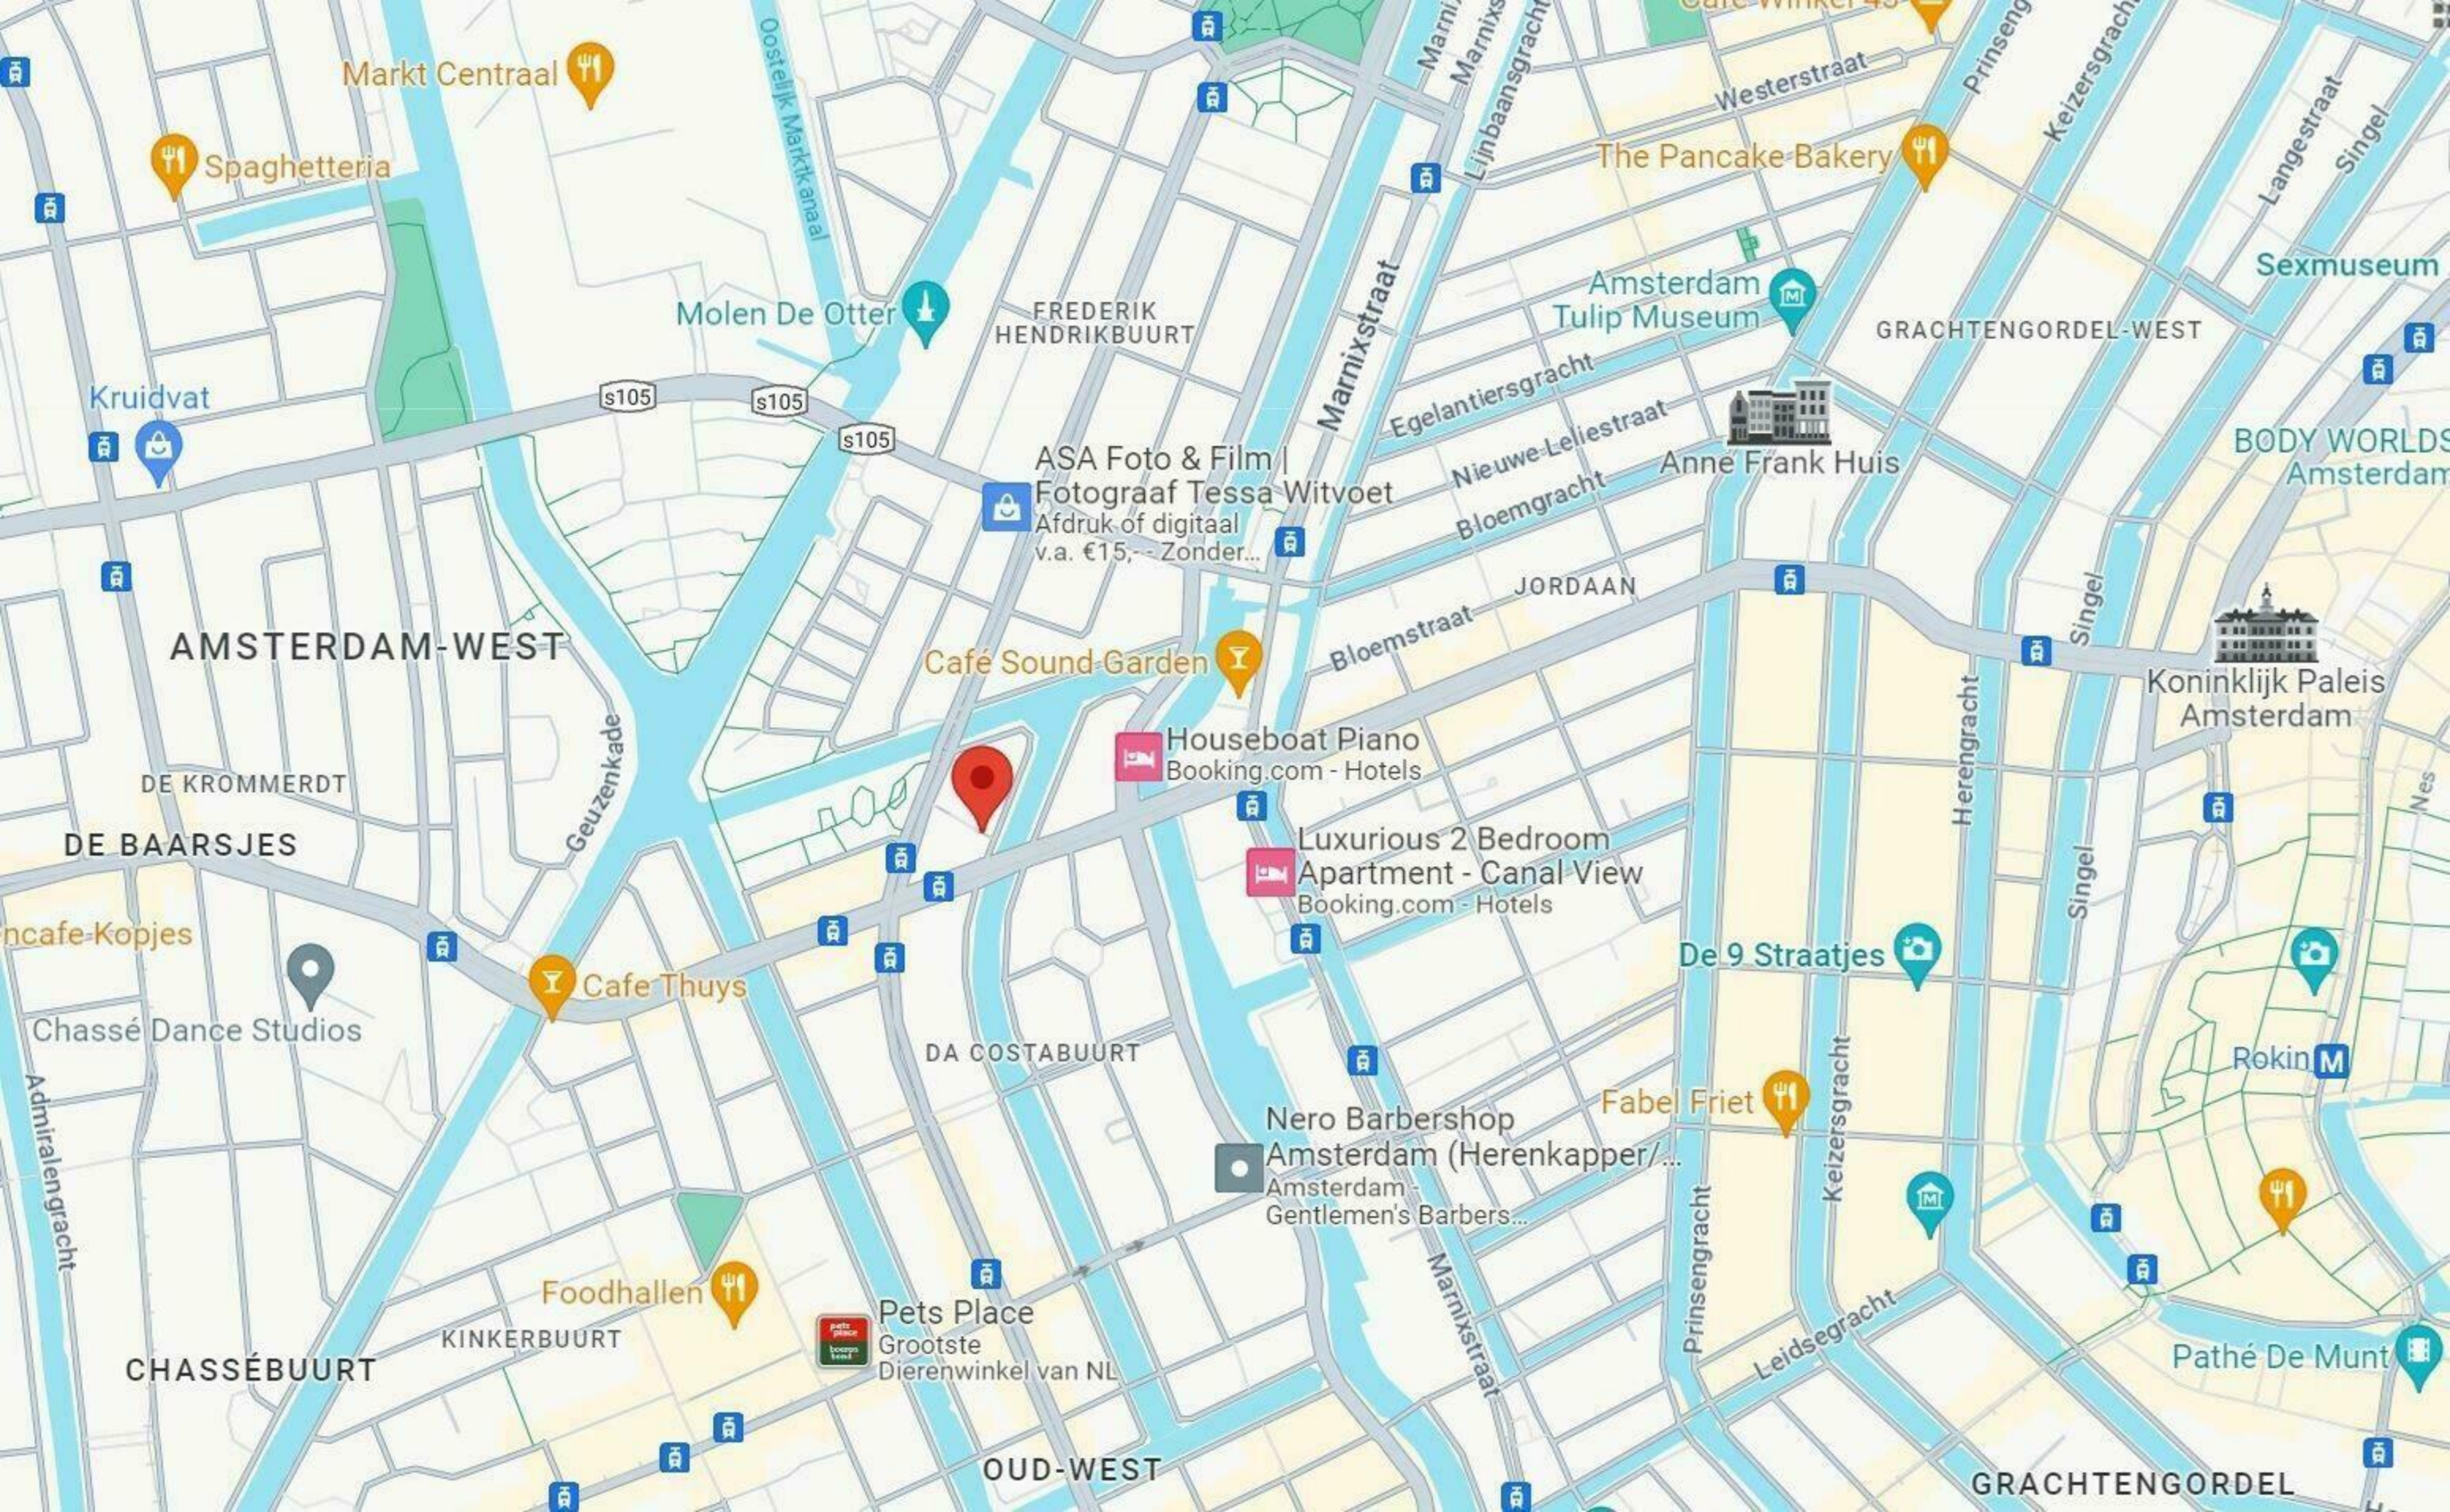

Da Costakade 24-H - Amsterdam Vierde Verdieping

De plattegronden zijn geproduceerd voor promotionele doeleinden en ter indicatie.
Aan de plattegronden kunnen geen rechten worden ontleend
© www.beeldgarage.nl

Da Costakade 24-H - Amsterdam Vijfde Verdieping

Markt Centraal

Spaghetteria

The Pancake Bakery

Molen De Otter

FREDERIK HENDRIKBUURT

Amsterdam Tulip Museum

GRACHTENGORDEL-WEST