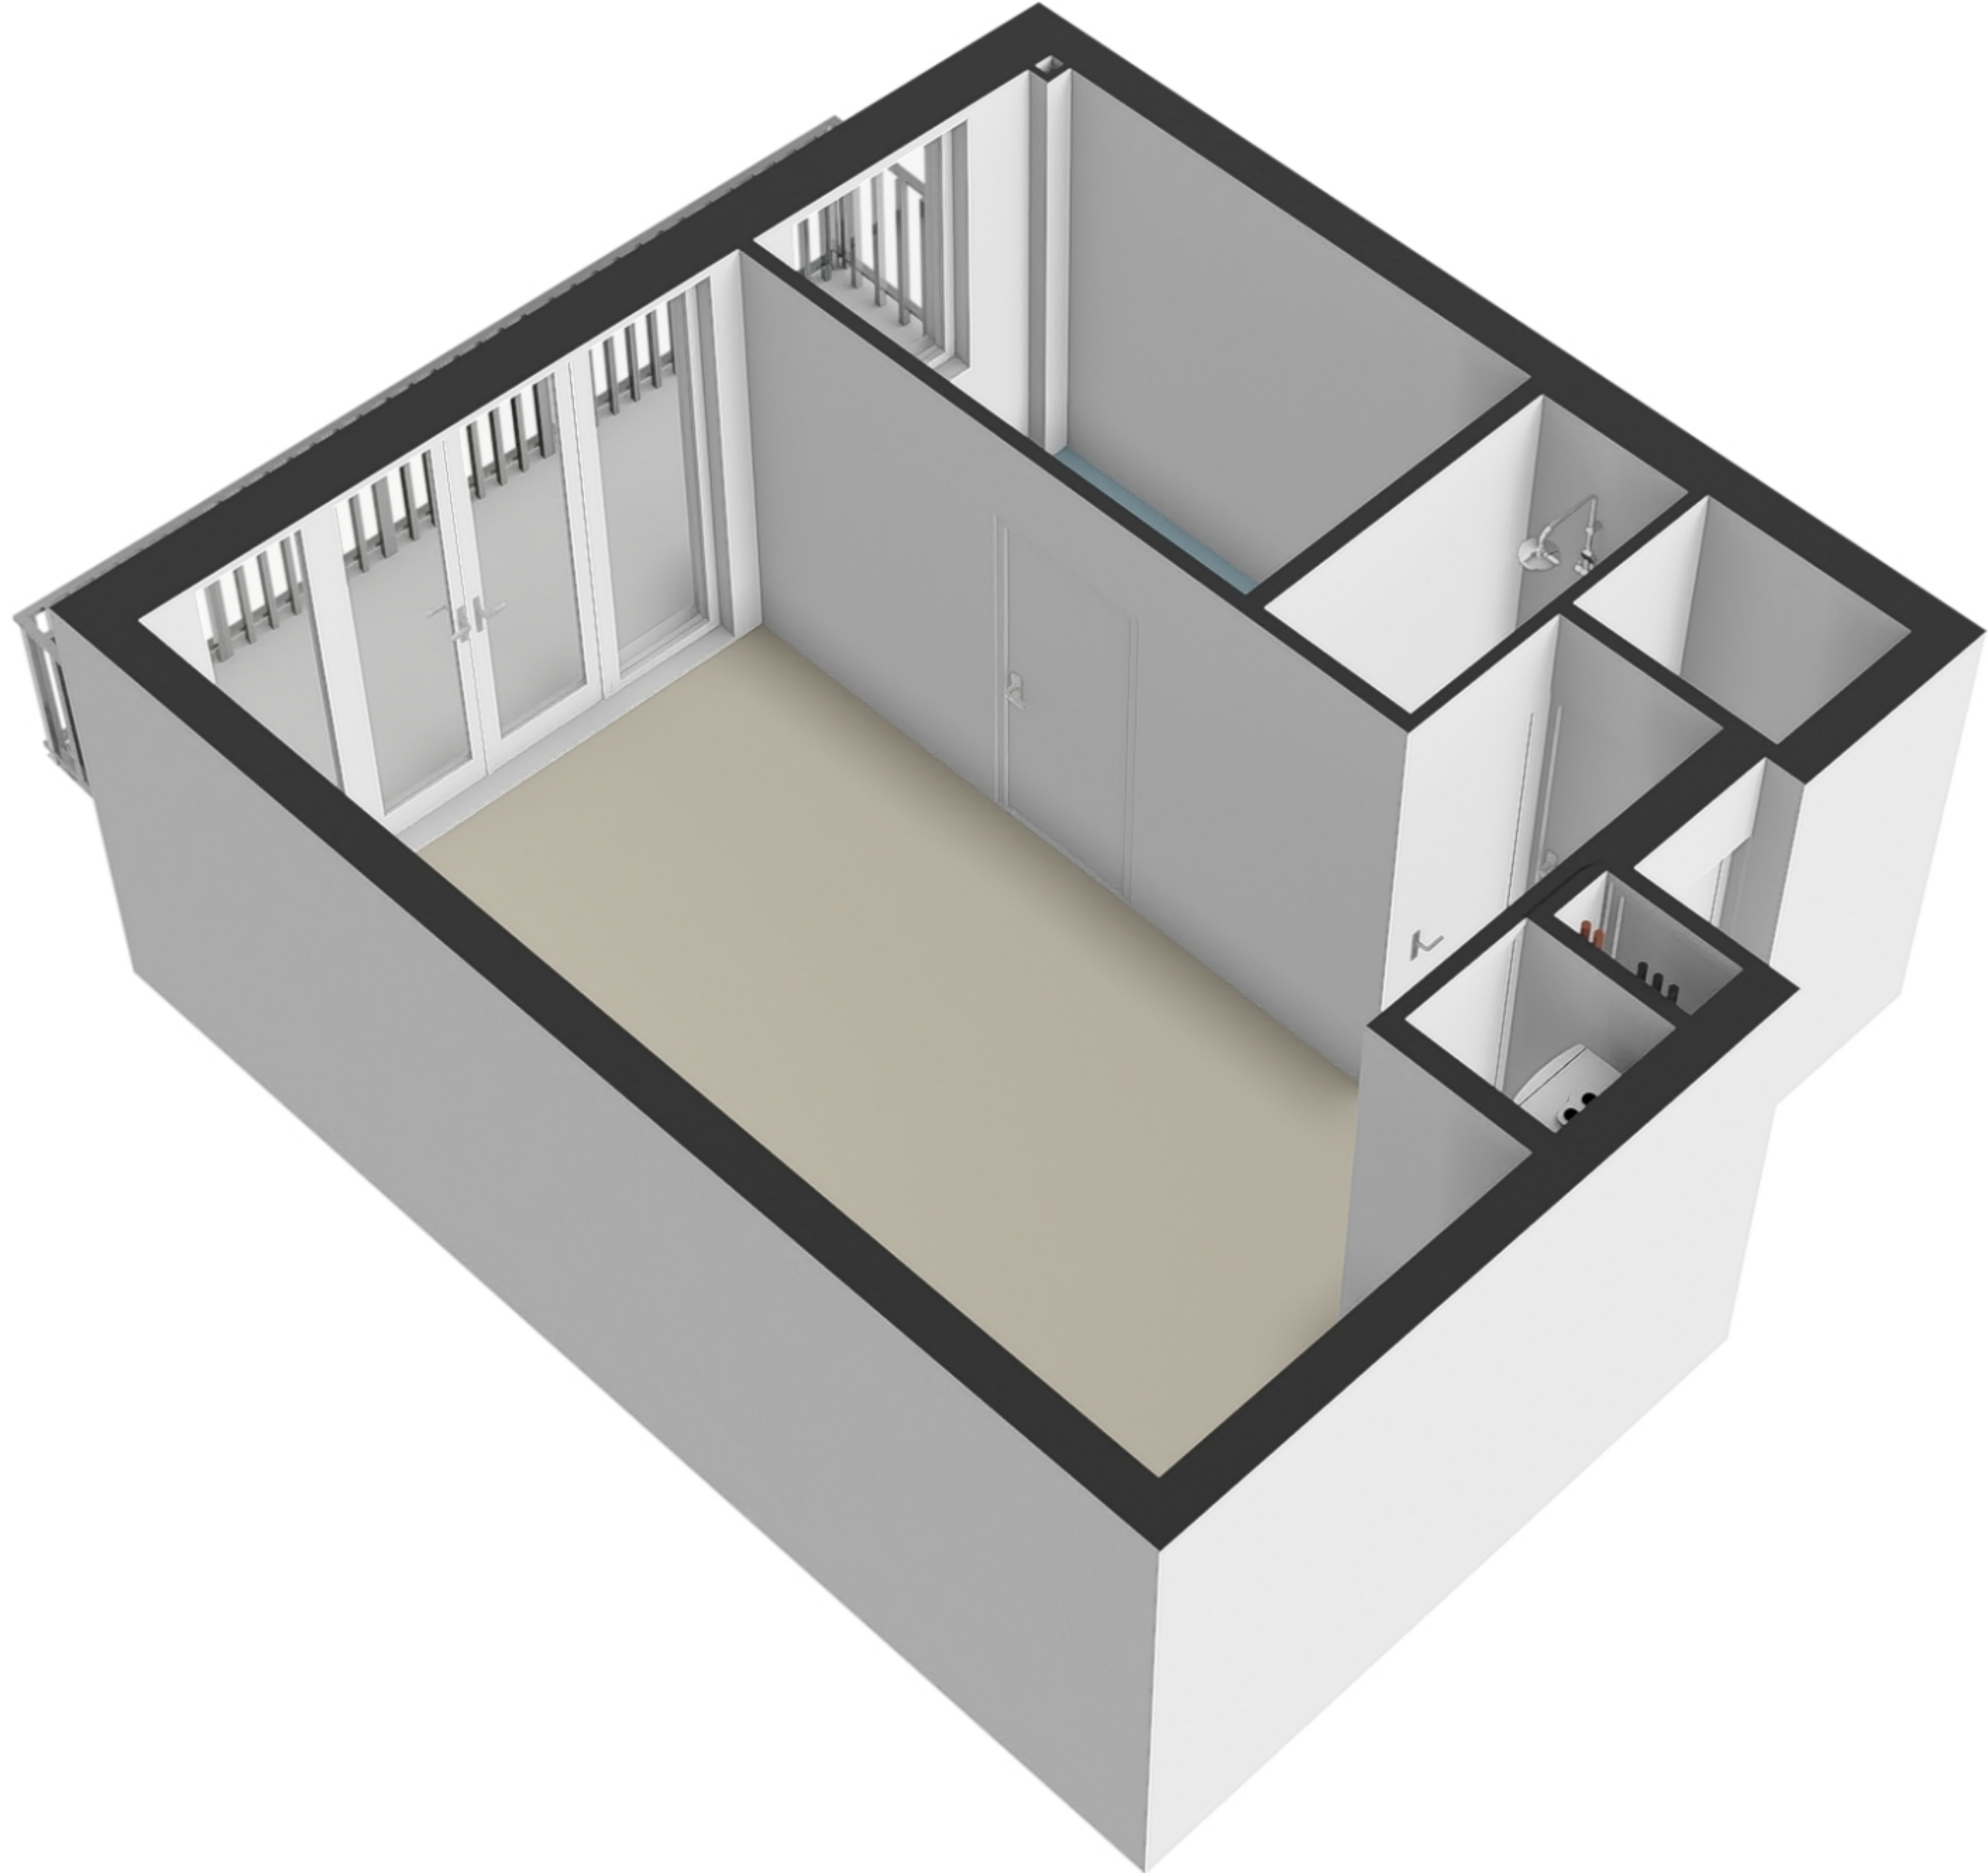

Da Costakade 57-3A - Amsterdam Appartement

De plattegronden zijn geproduceerd voor promotionele doeleinden en ter indicatie.
Aan de plattegronden kunnen geen rechten worden ontleend.
© www.woningmedia.nl

Schaalcontrole

GOGGB
8.4 m²
BVO
8.4 m²

GOOI
0.4 m²
BVO
0.5 m²