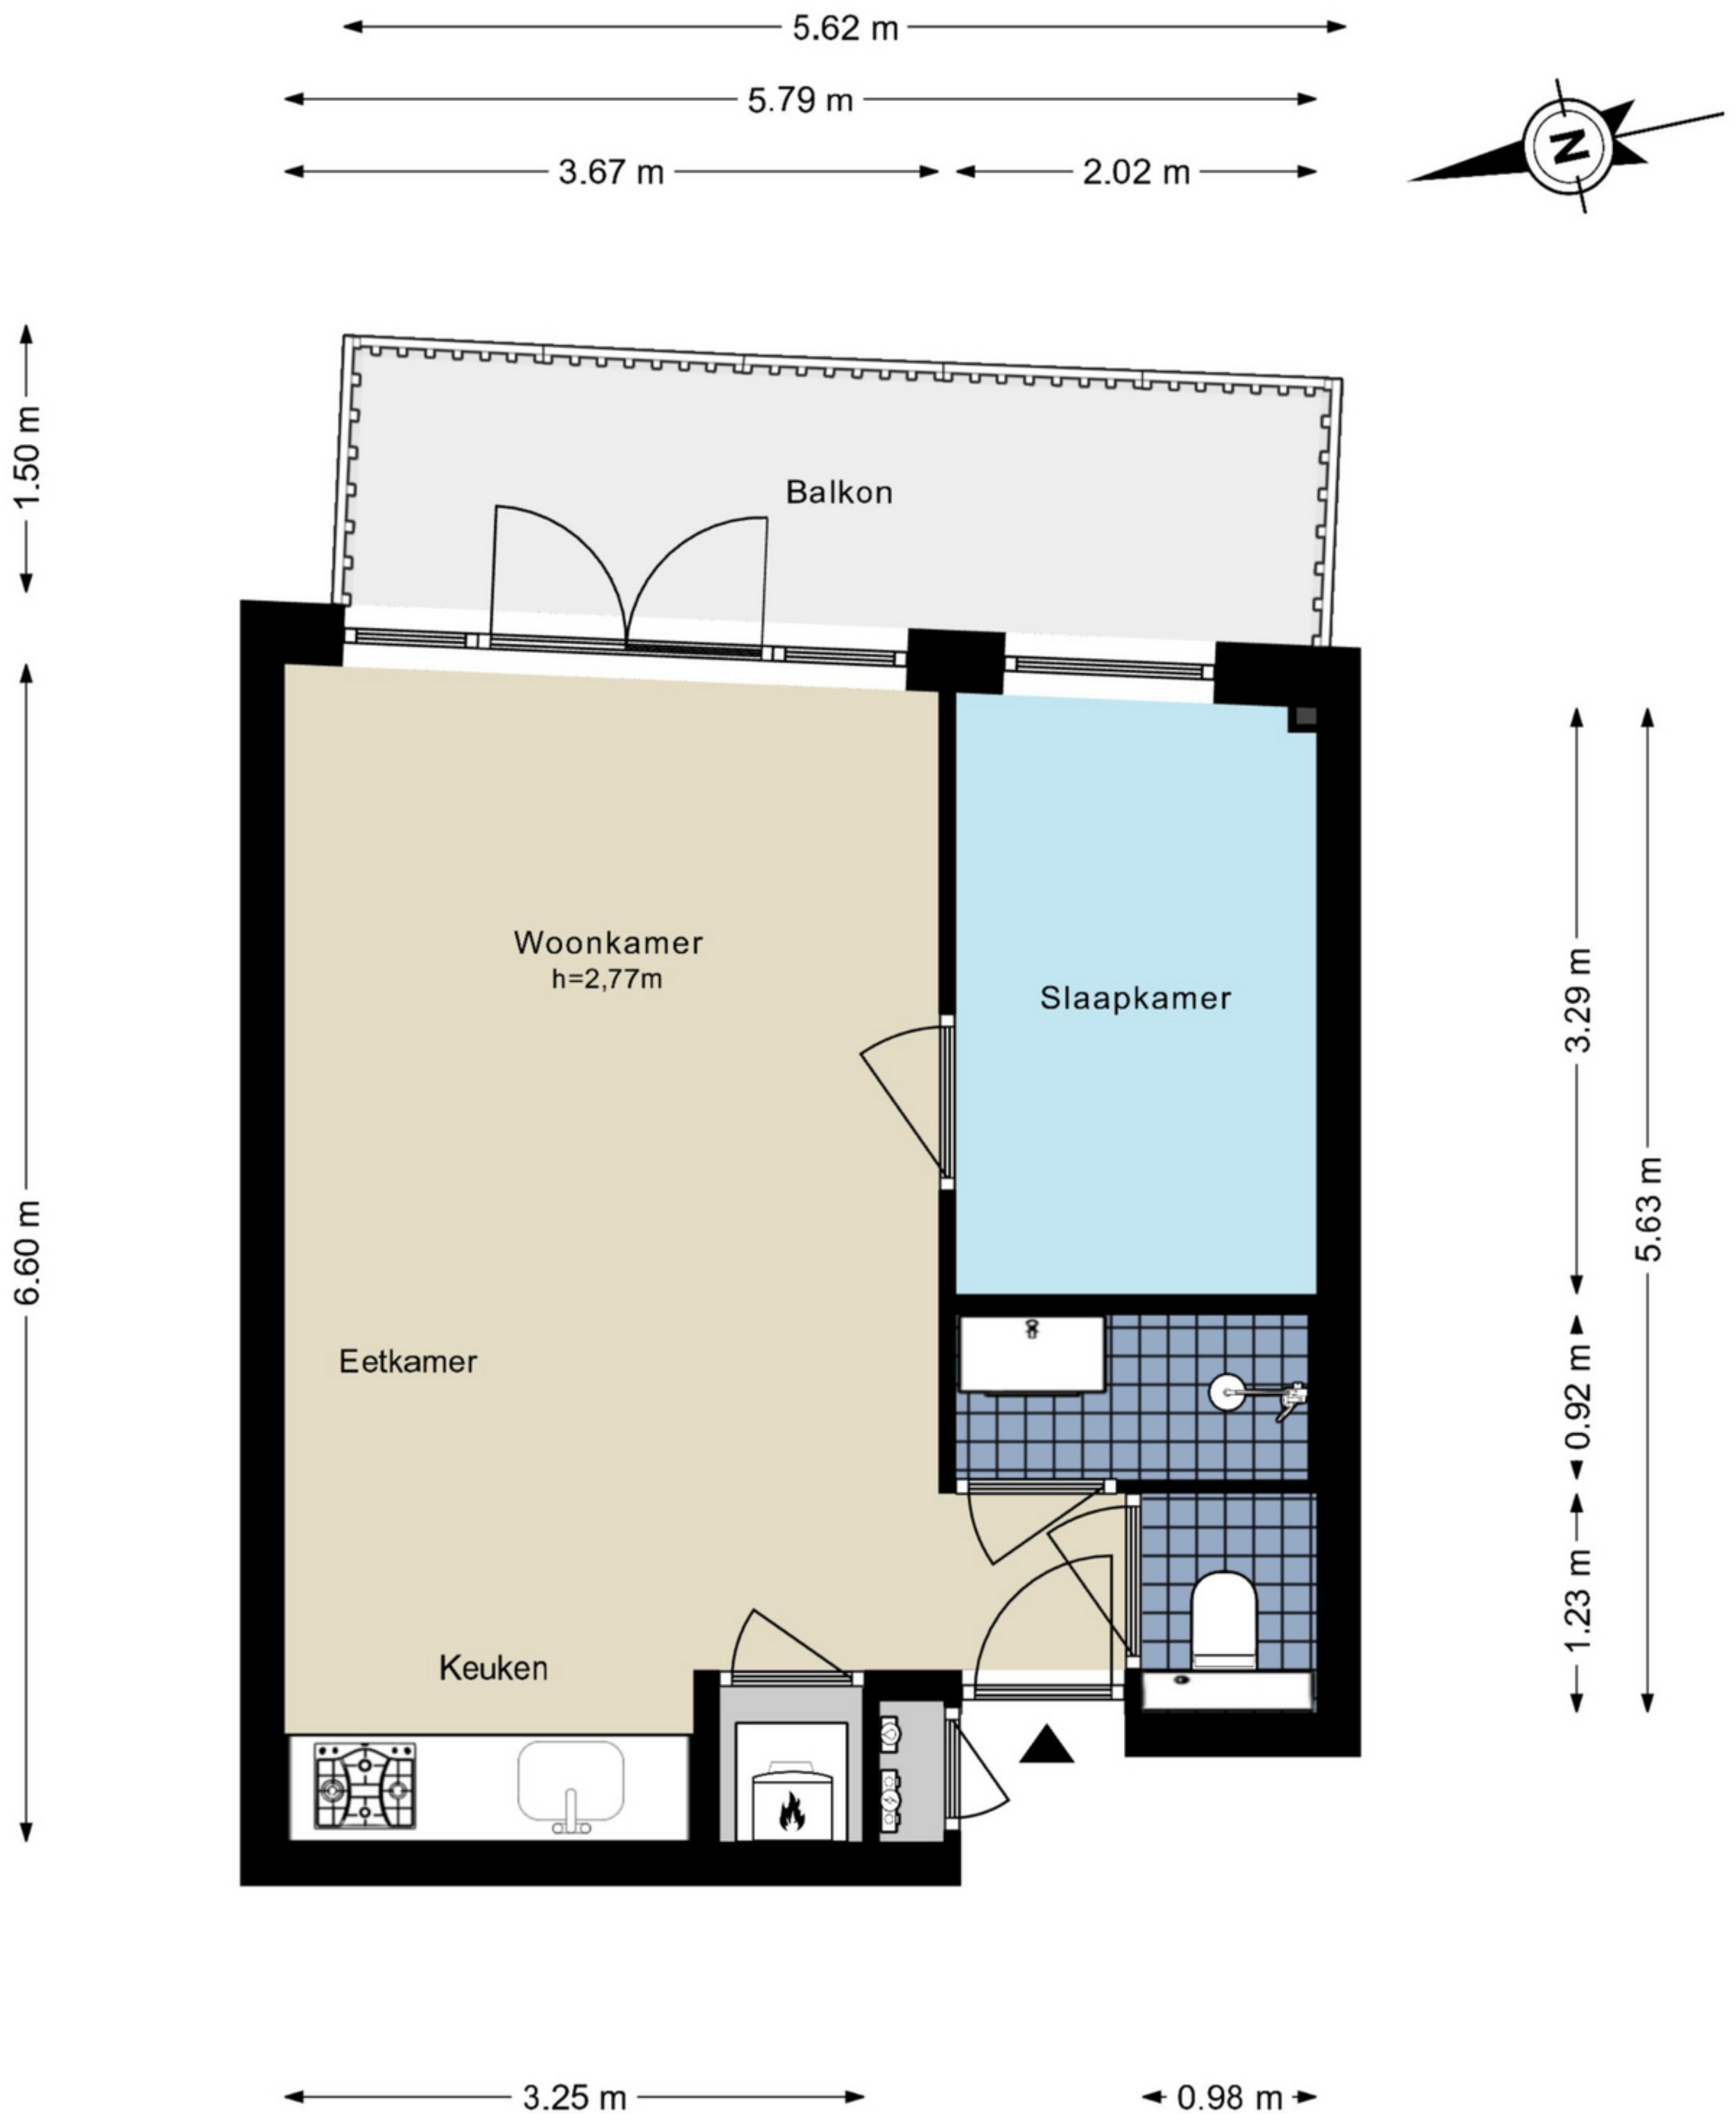

Da Costakade 57-3A - Amsterdam Appartement

De plattegronden zijn geproduceerd voor promotionele doeleinden en ter indicatie.
Aan de plattegronden kunnen geen rechten worden ontleend.
© www.woningmedia.nl

Schaalcontrole

GOGGB
8.4 m²
BVO
8.4 m²

GOOI
0.4 m²
BVO
0.5 m²