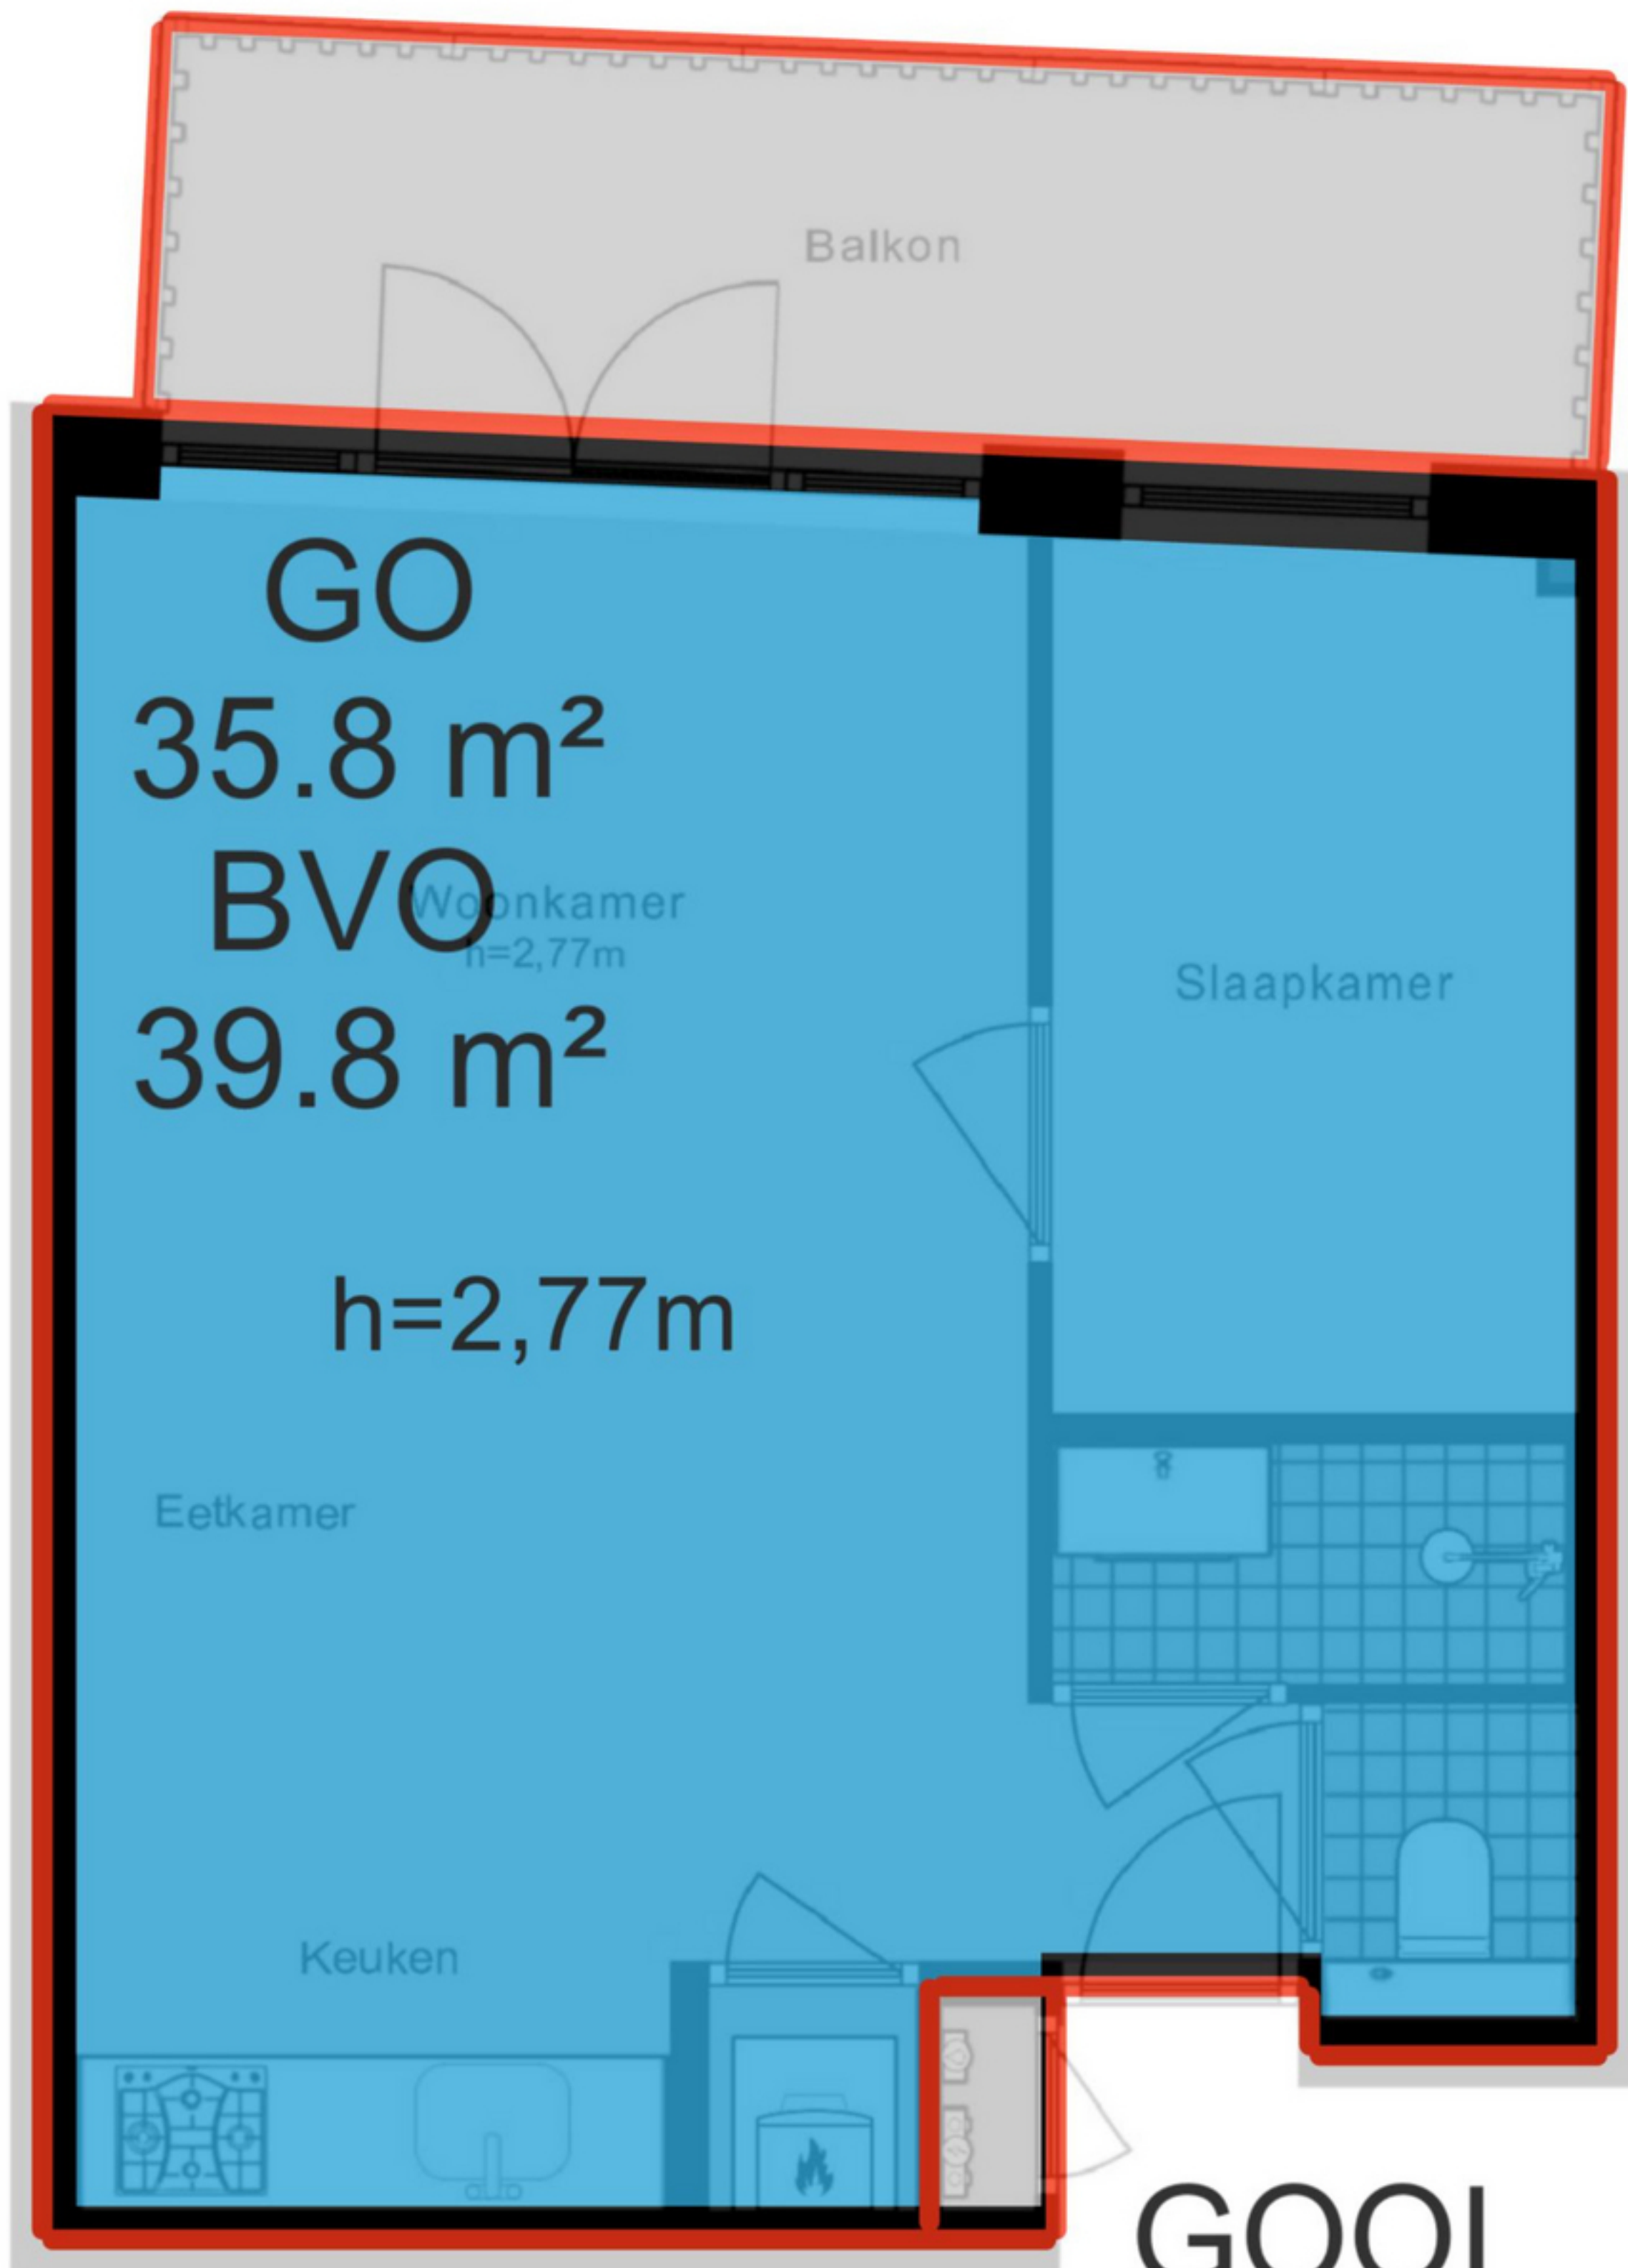

Da Costakade 57-3A - Amsterdam Appartement

De plattegronden zijn geproduceerd voor promotionele doeleinden en ter indicatie.
Aan de plattegronden kunnen geen rechten worden ontleend.
© www.woningmedia.nl

Schaalcontrole

GOGGB
8.4 m²
BVO
8.4 m²

GOOI
0.4 m²
BVO
0.5 m²