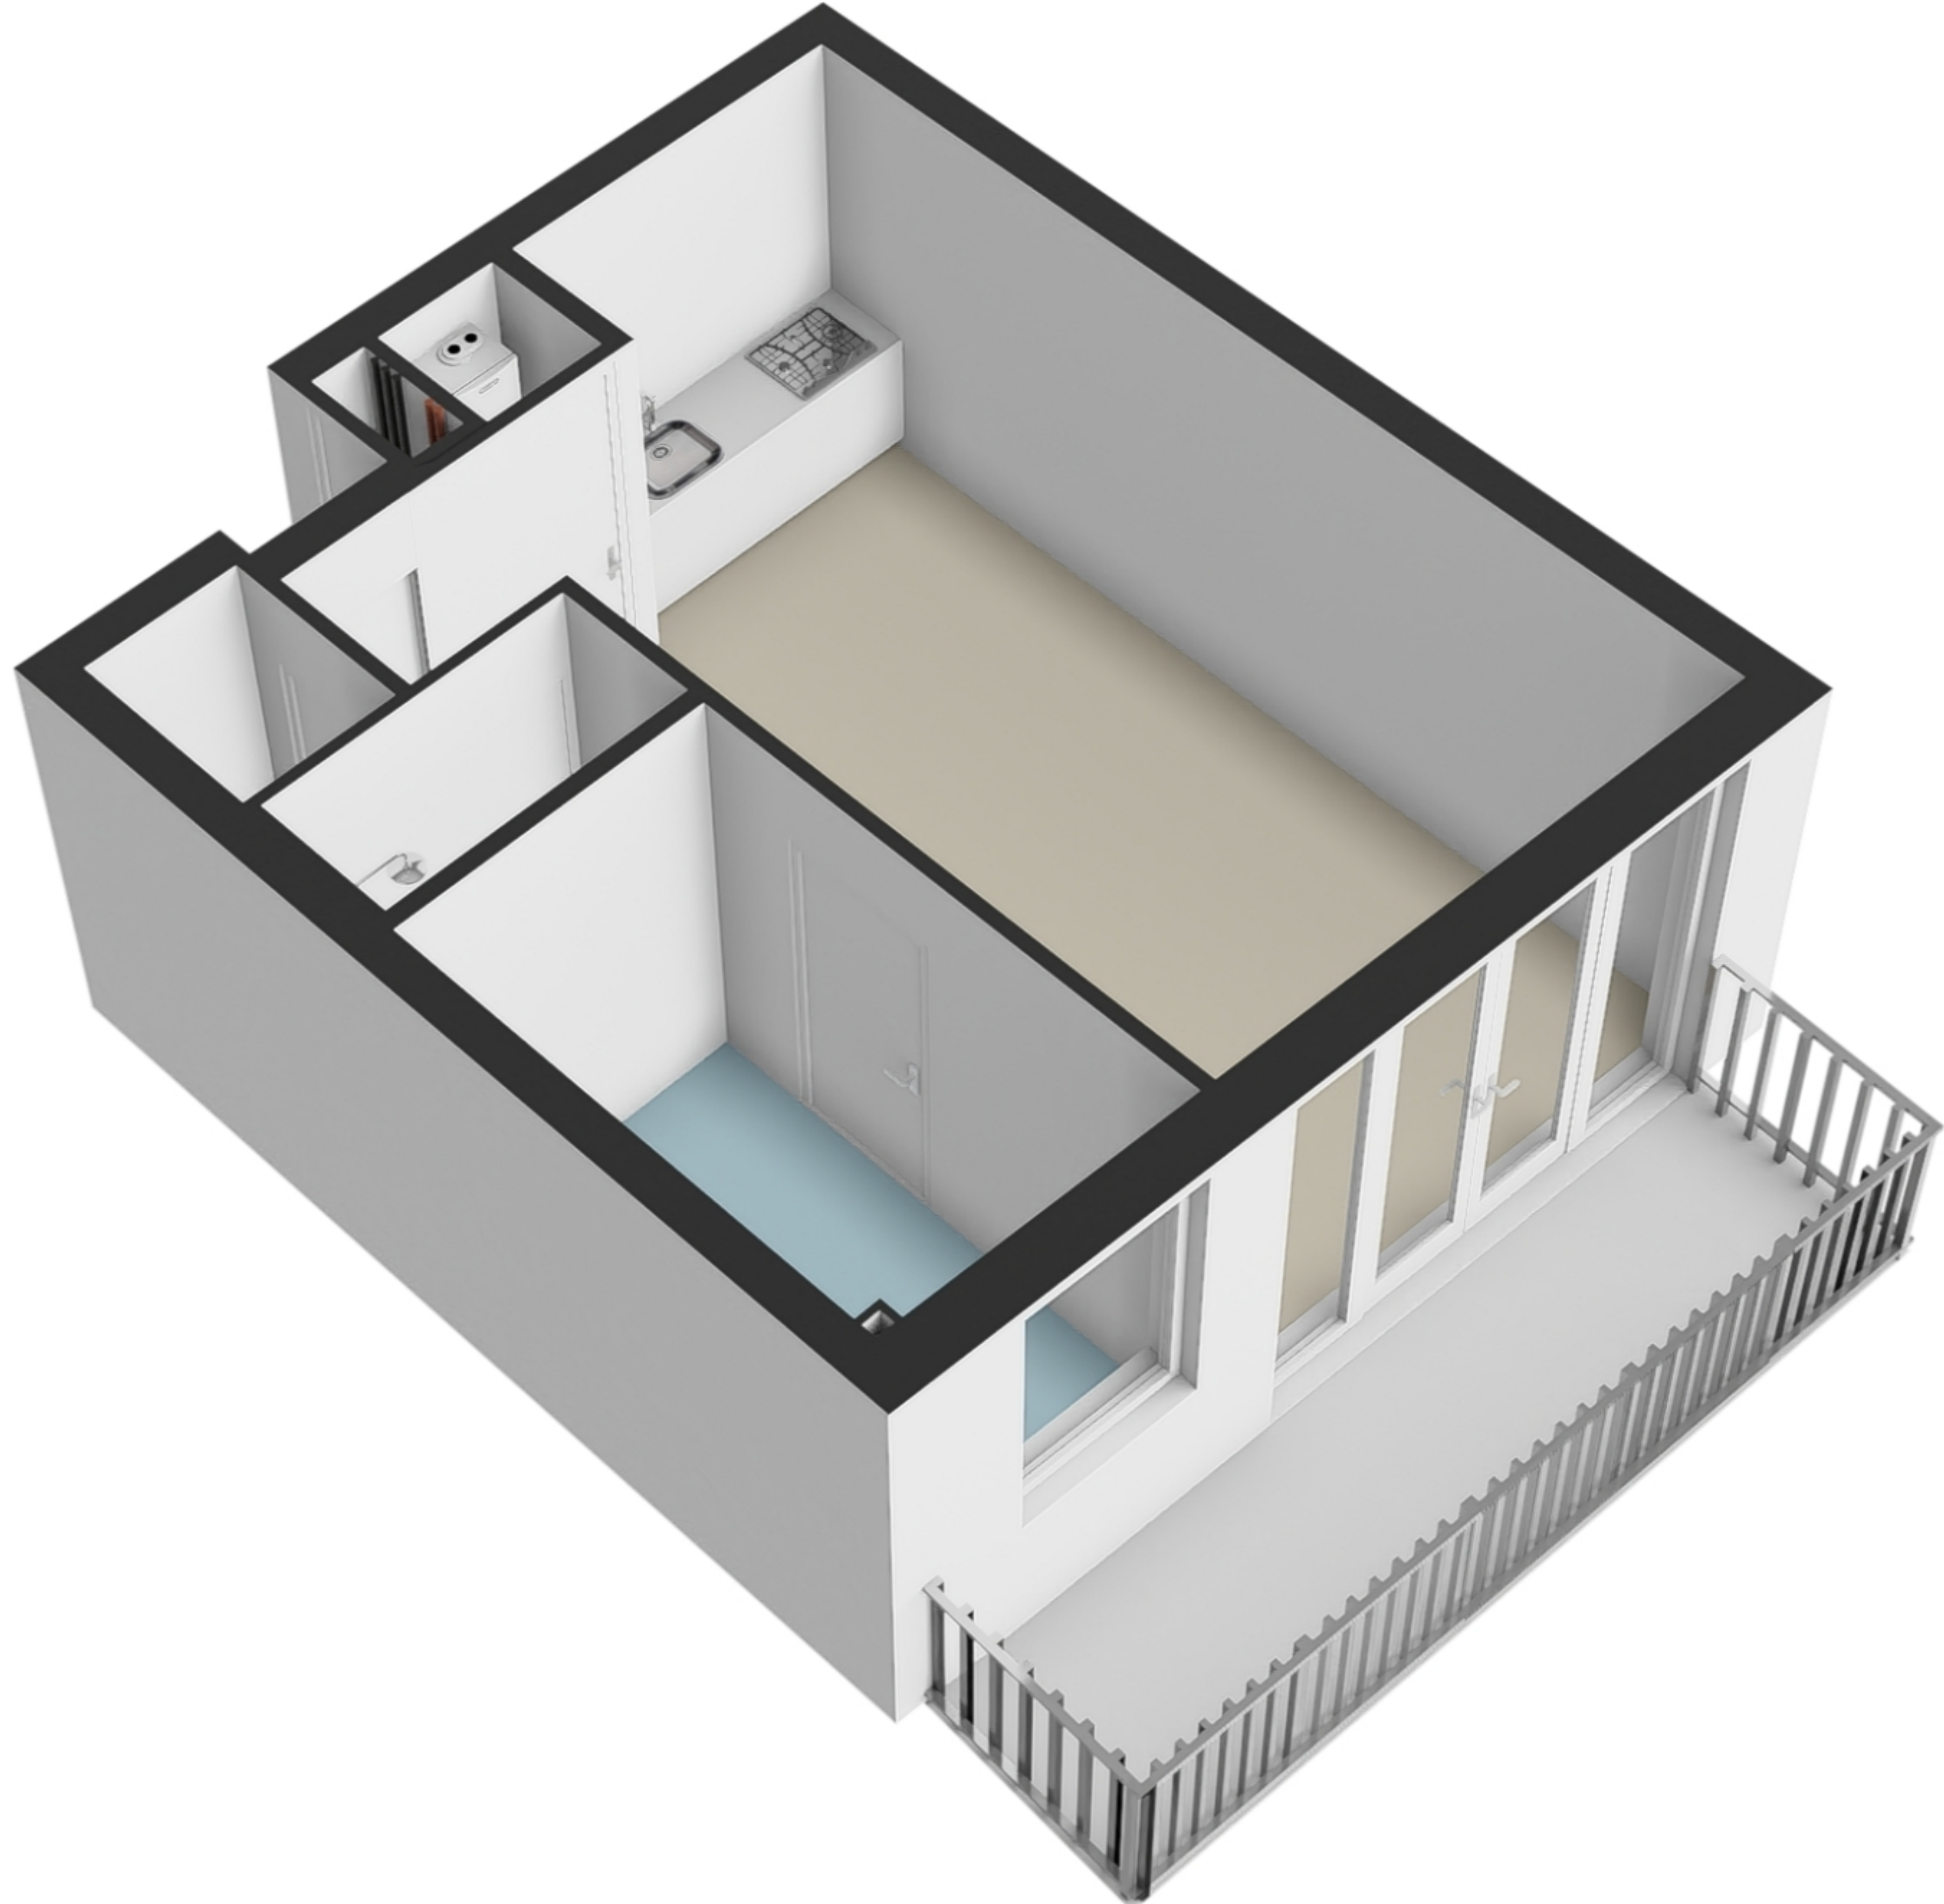

Da Costakade 57-3A - Amsterdam Appartement

De plattegronden zijn geproduceerd voor promotionele doeleinden en ter indicatie.
Aan de plattegronden kunnen geen rechten worden ontleend.
© www.woningmedia.nl

Schaalcontrole

GOGGB
8.4 m²
BVO
8.4 m²

GOOI
0.4 m²
BVO
0.5 m²