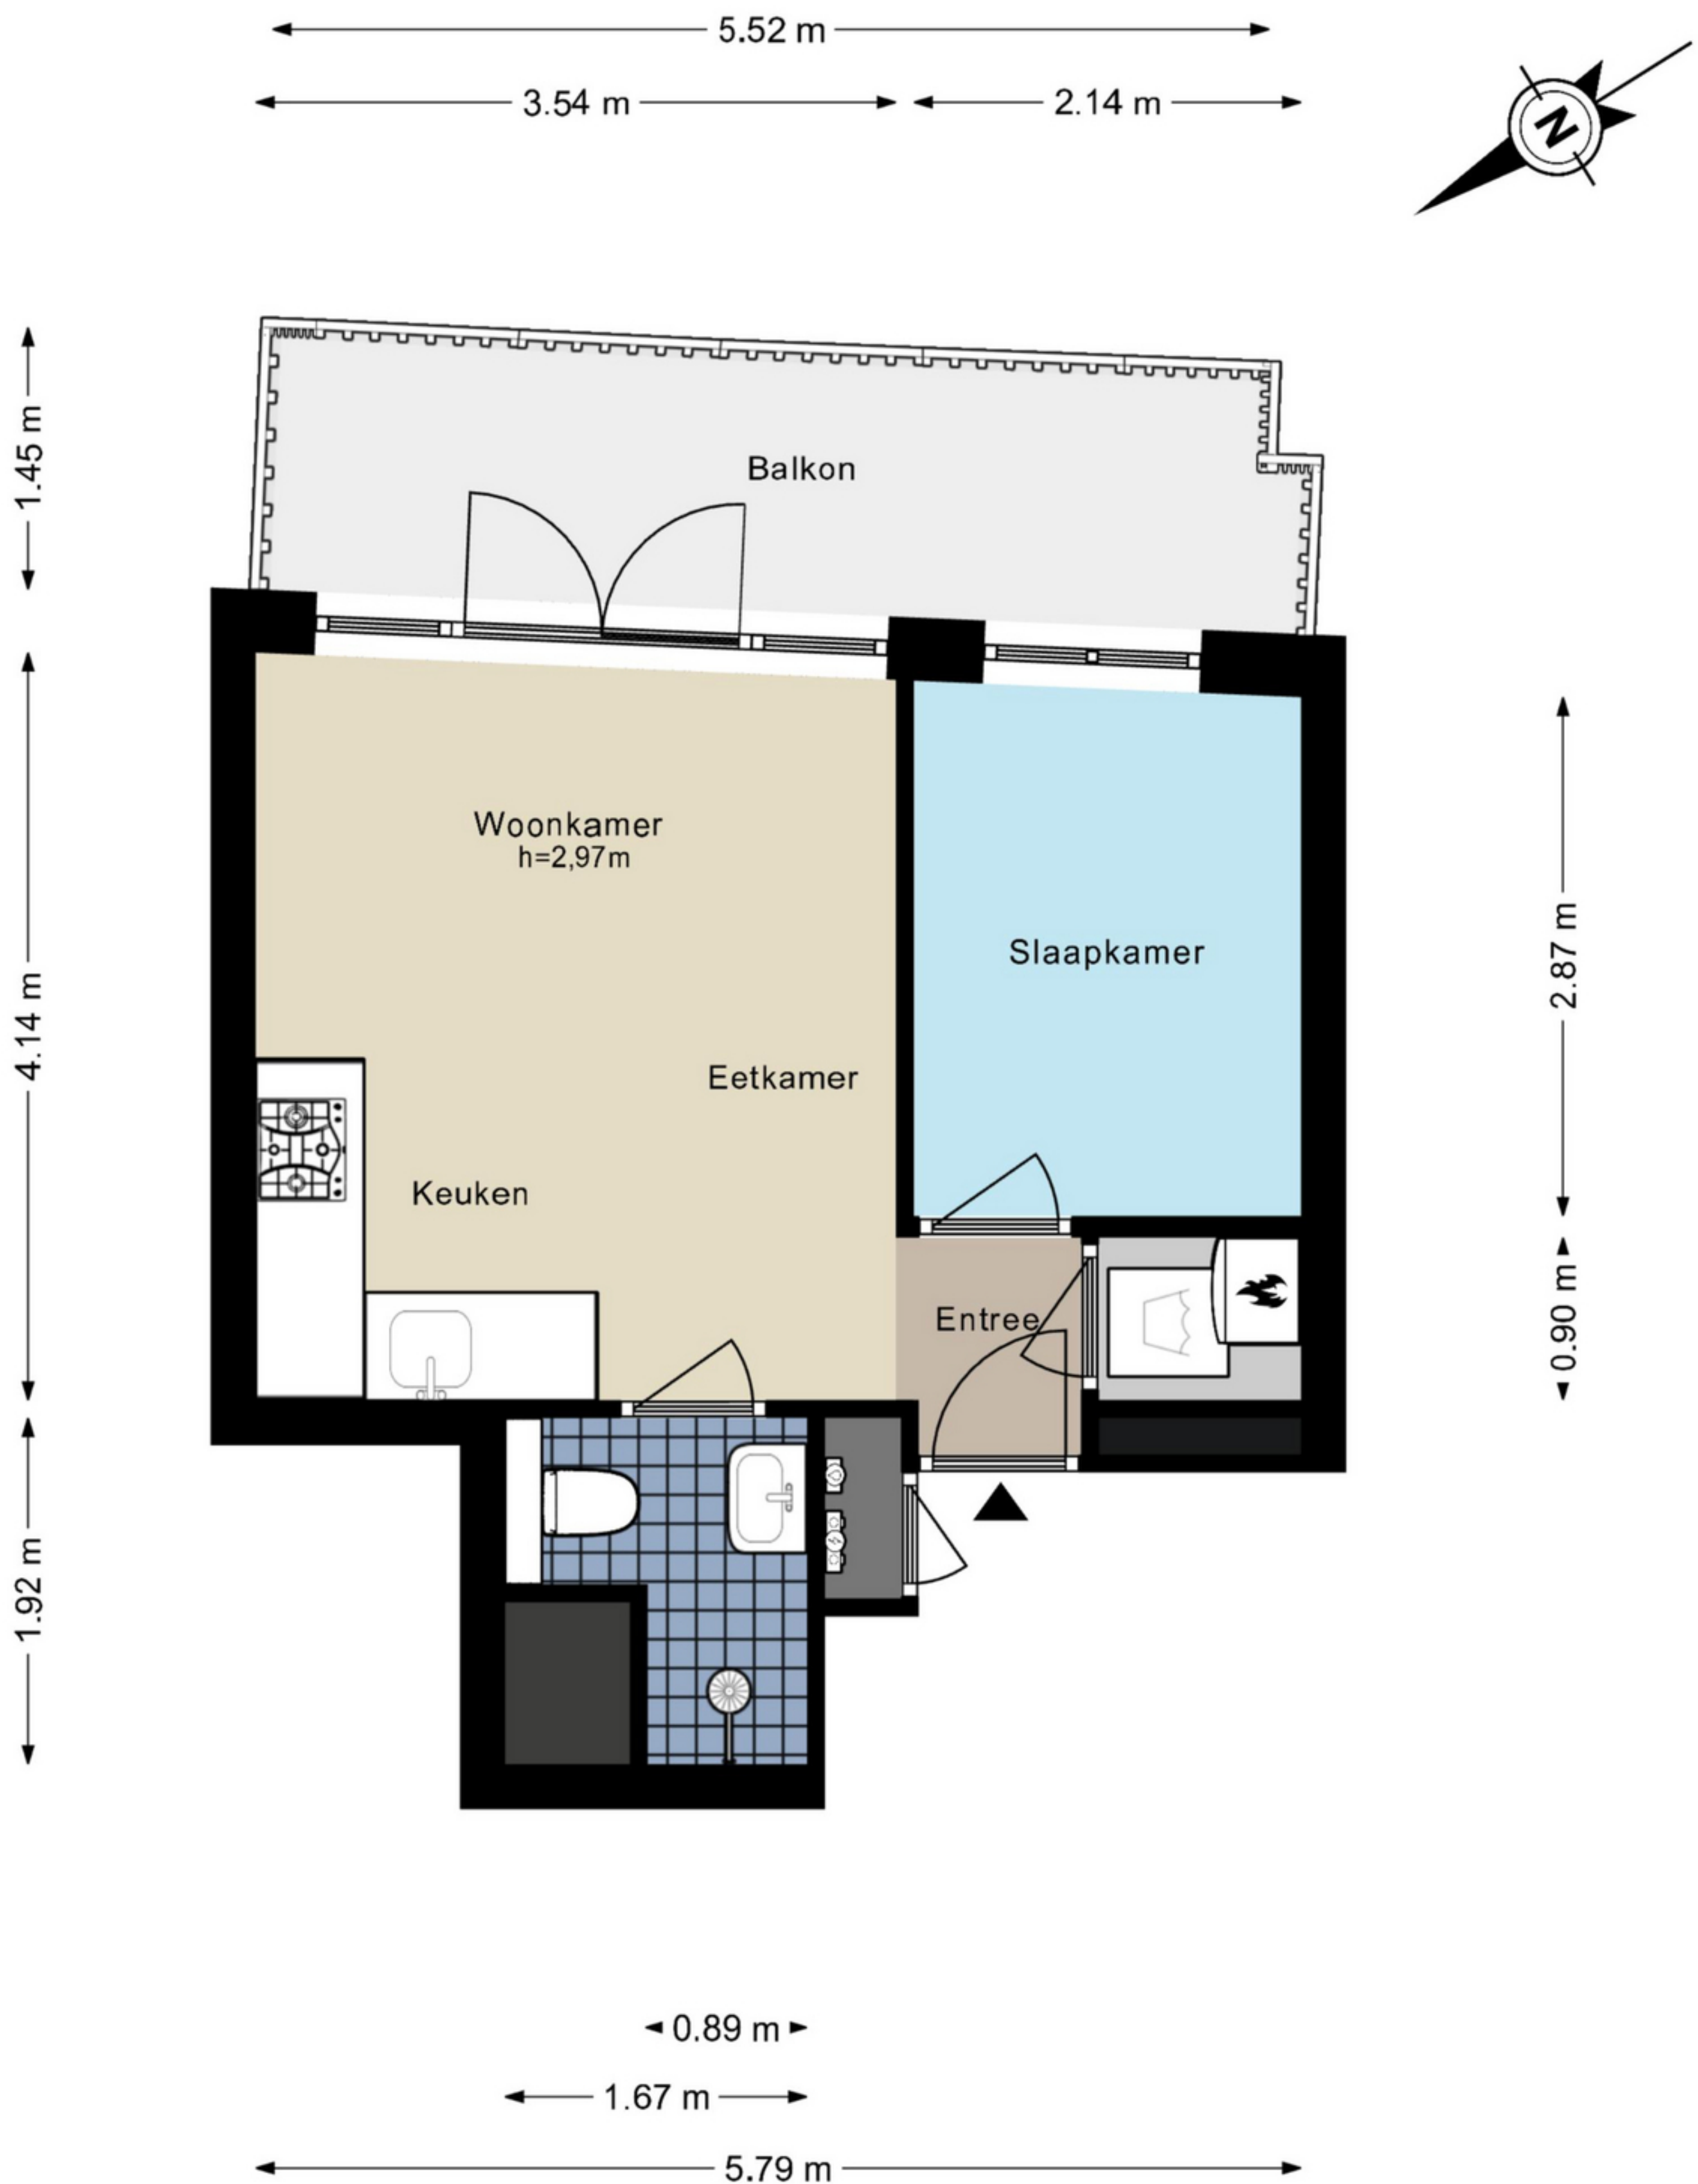

Da Costakade 57-4A - Amsterdam

Vierde verdieping

De plattegronden zijn geproduceerd voor promotionele doeleinden en ter indicatie.
Aan de plattegronden kunnen geen rechten worden ontleend.

Schaalcontrole

GOGGB
8.3 m²
BVO
8.3 m²

GOOI
0.4 m²
BVO
0.5 m²