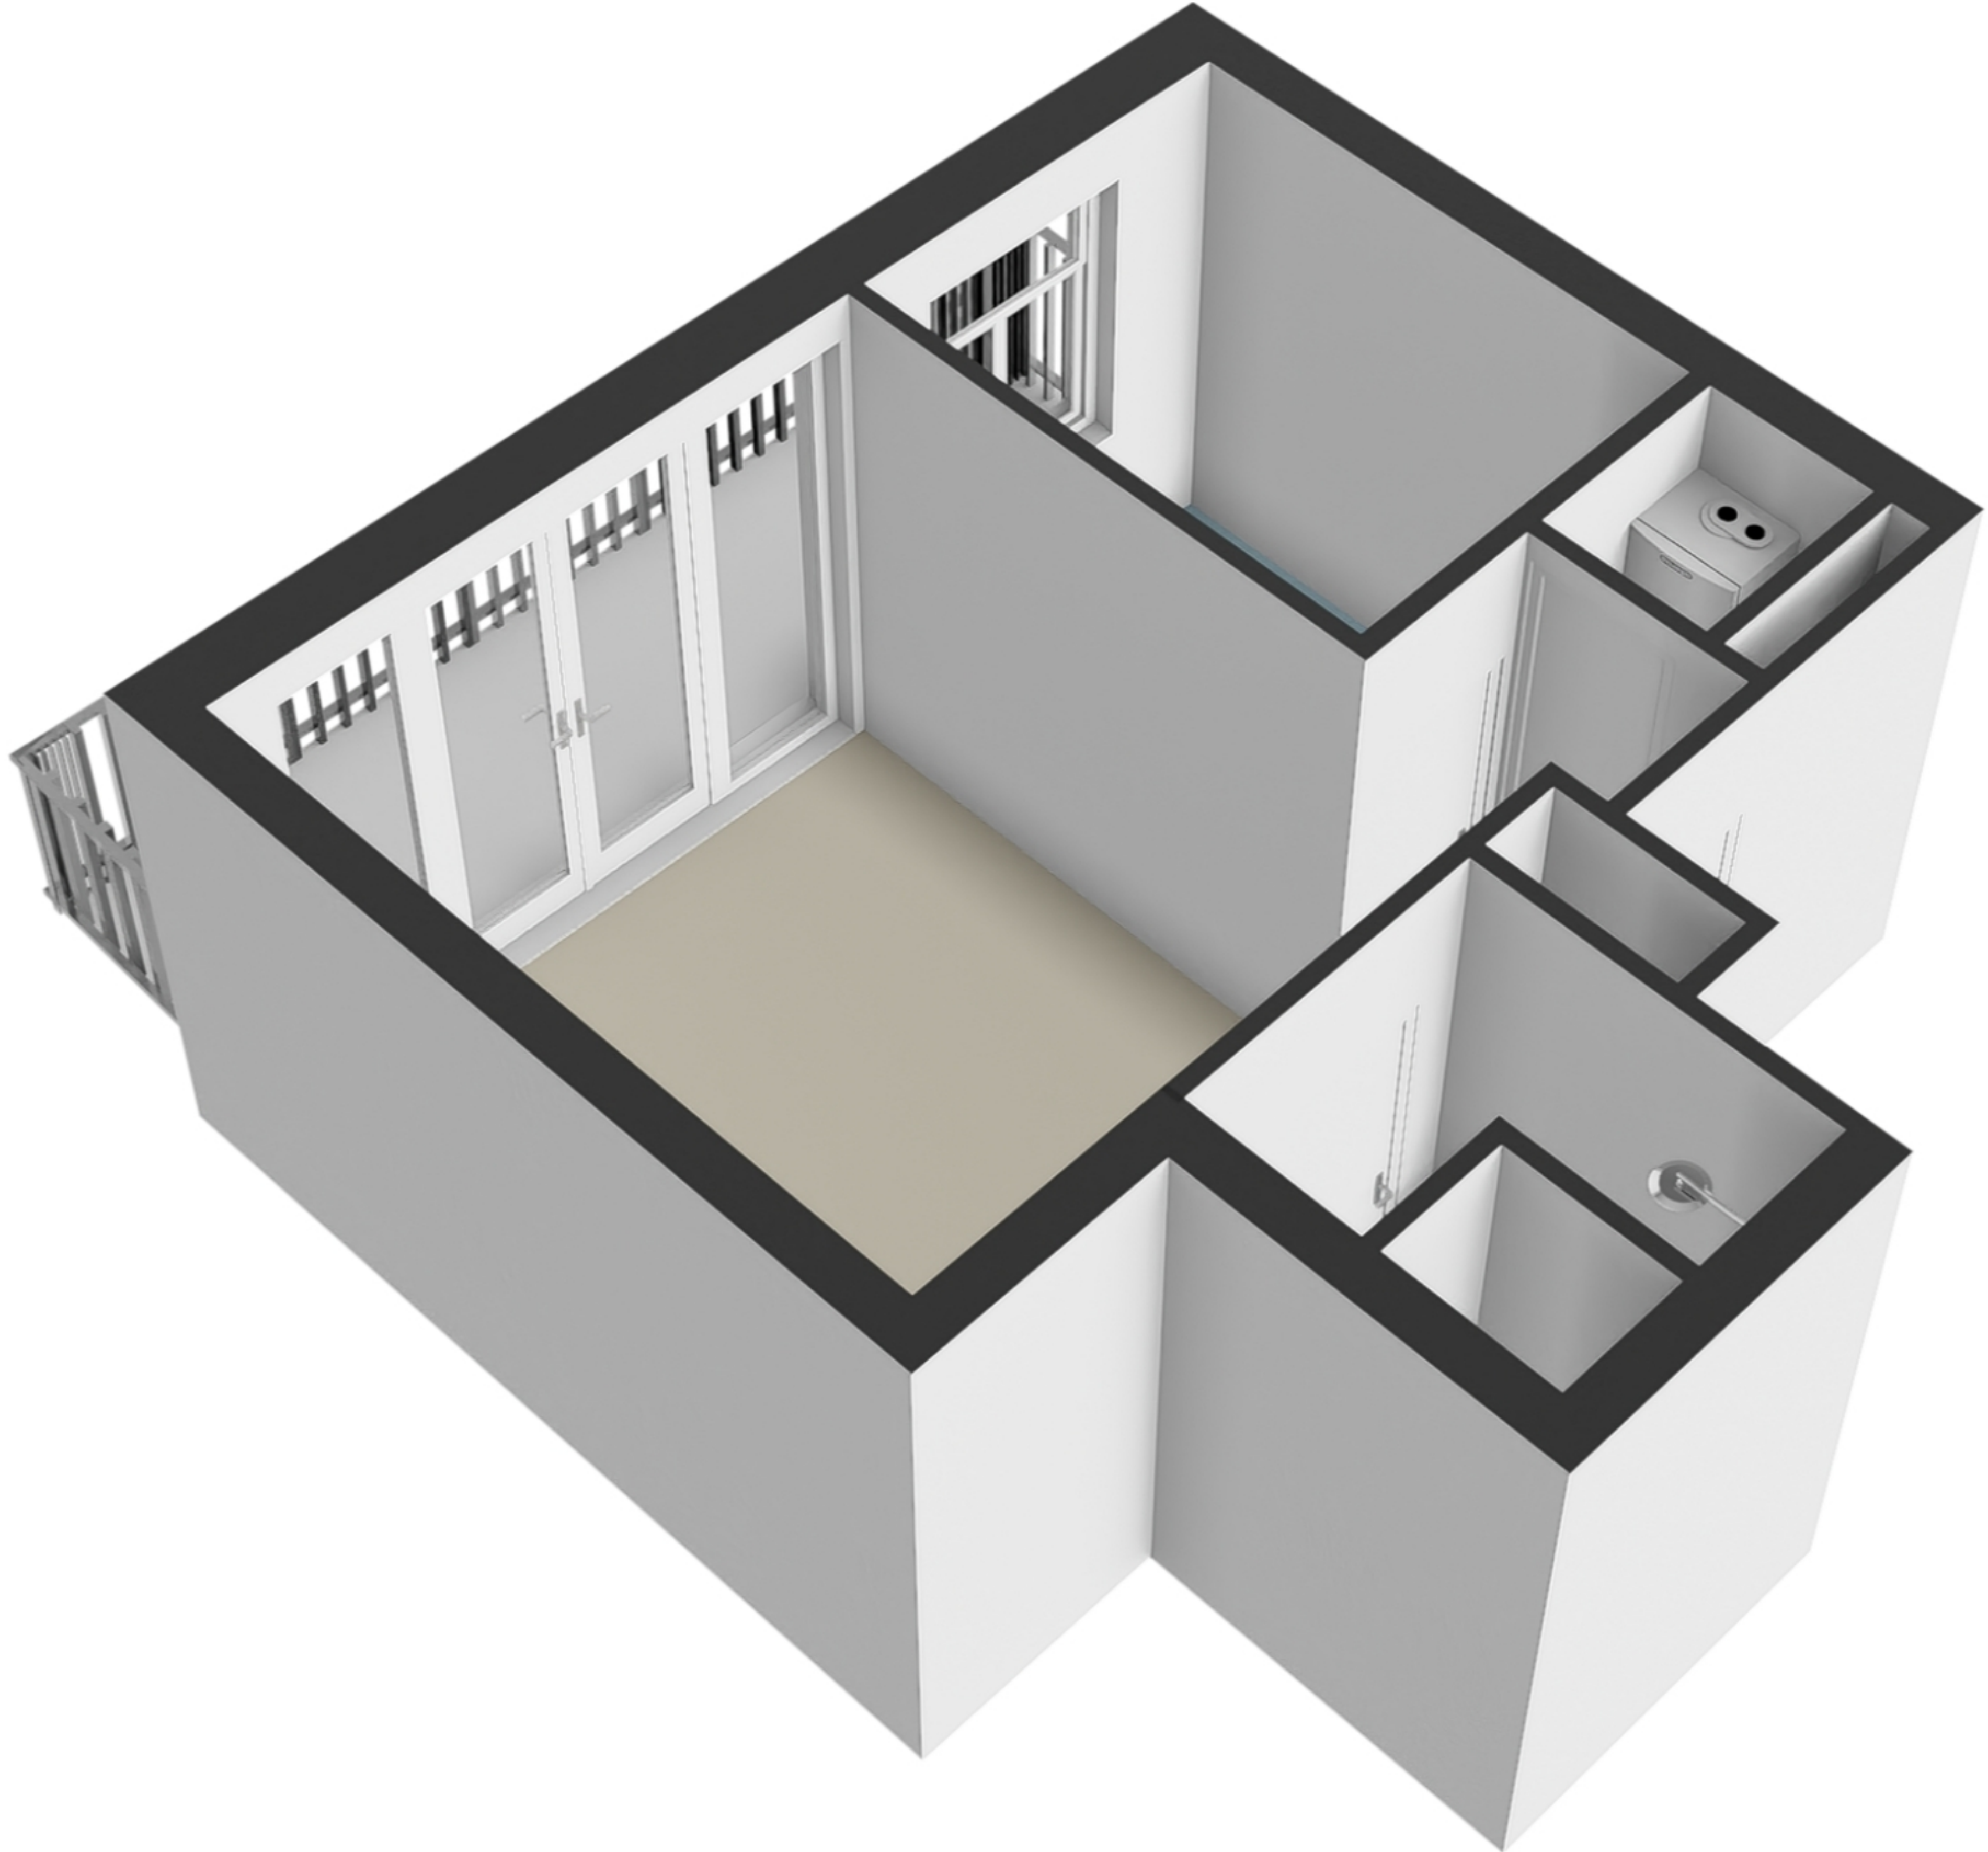

Da Costakade 57-4A - Amsterdam

Vierde verdieping

De plattegronden zijn geproduceerd voor promotionele doeleinden en ter indicatie.
Aan de plattegronden kunnen geen rechten worden ontleend.

Schaalcontrole

GOGGB
8.3 m²
BVO
8.3 m²

GOOI
0.4 m²
BVO
0.5 m²