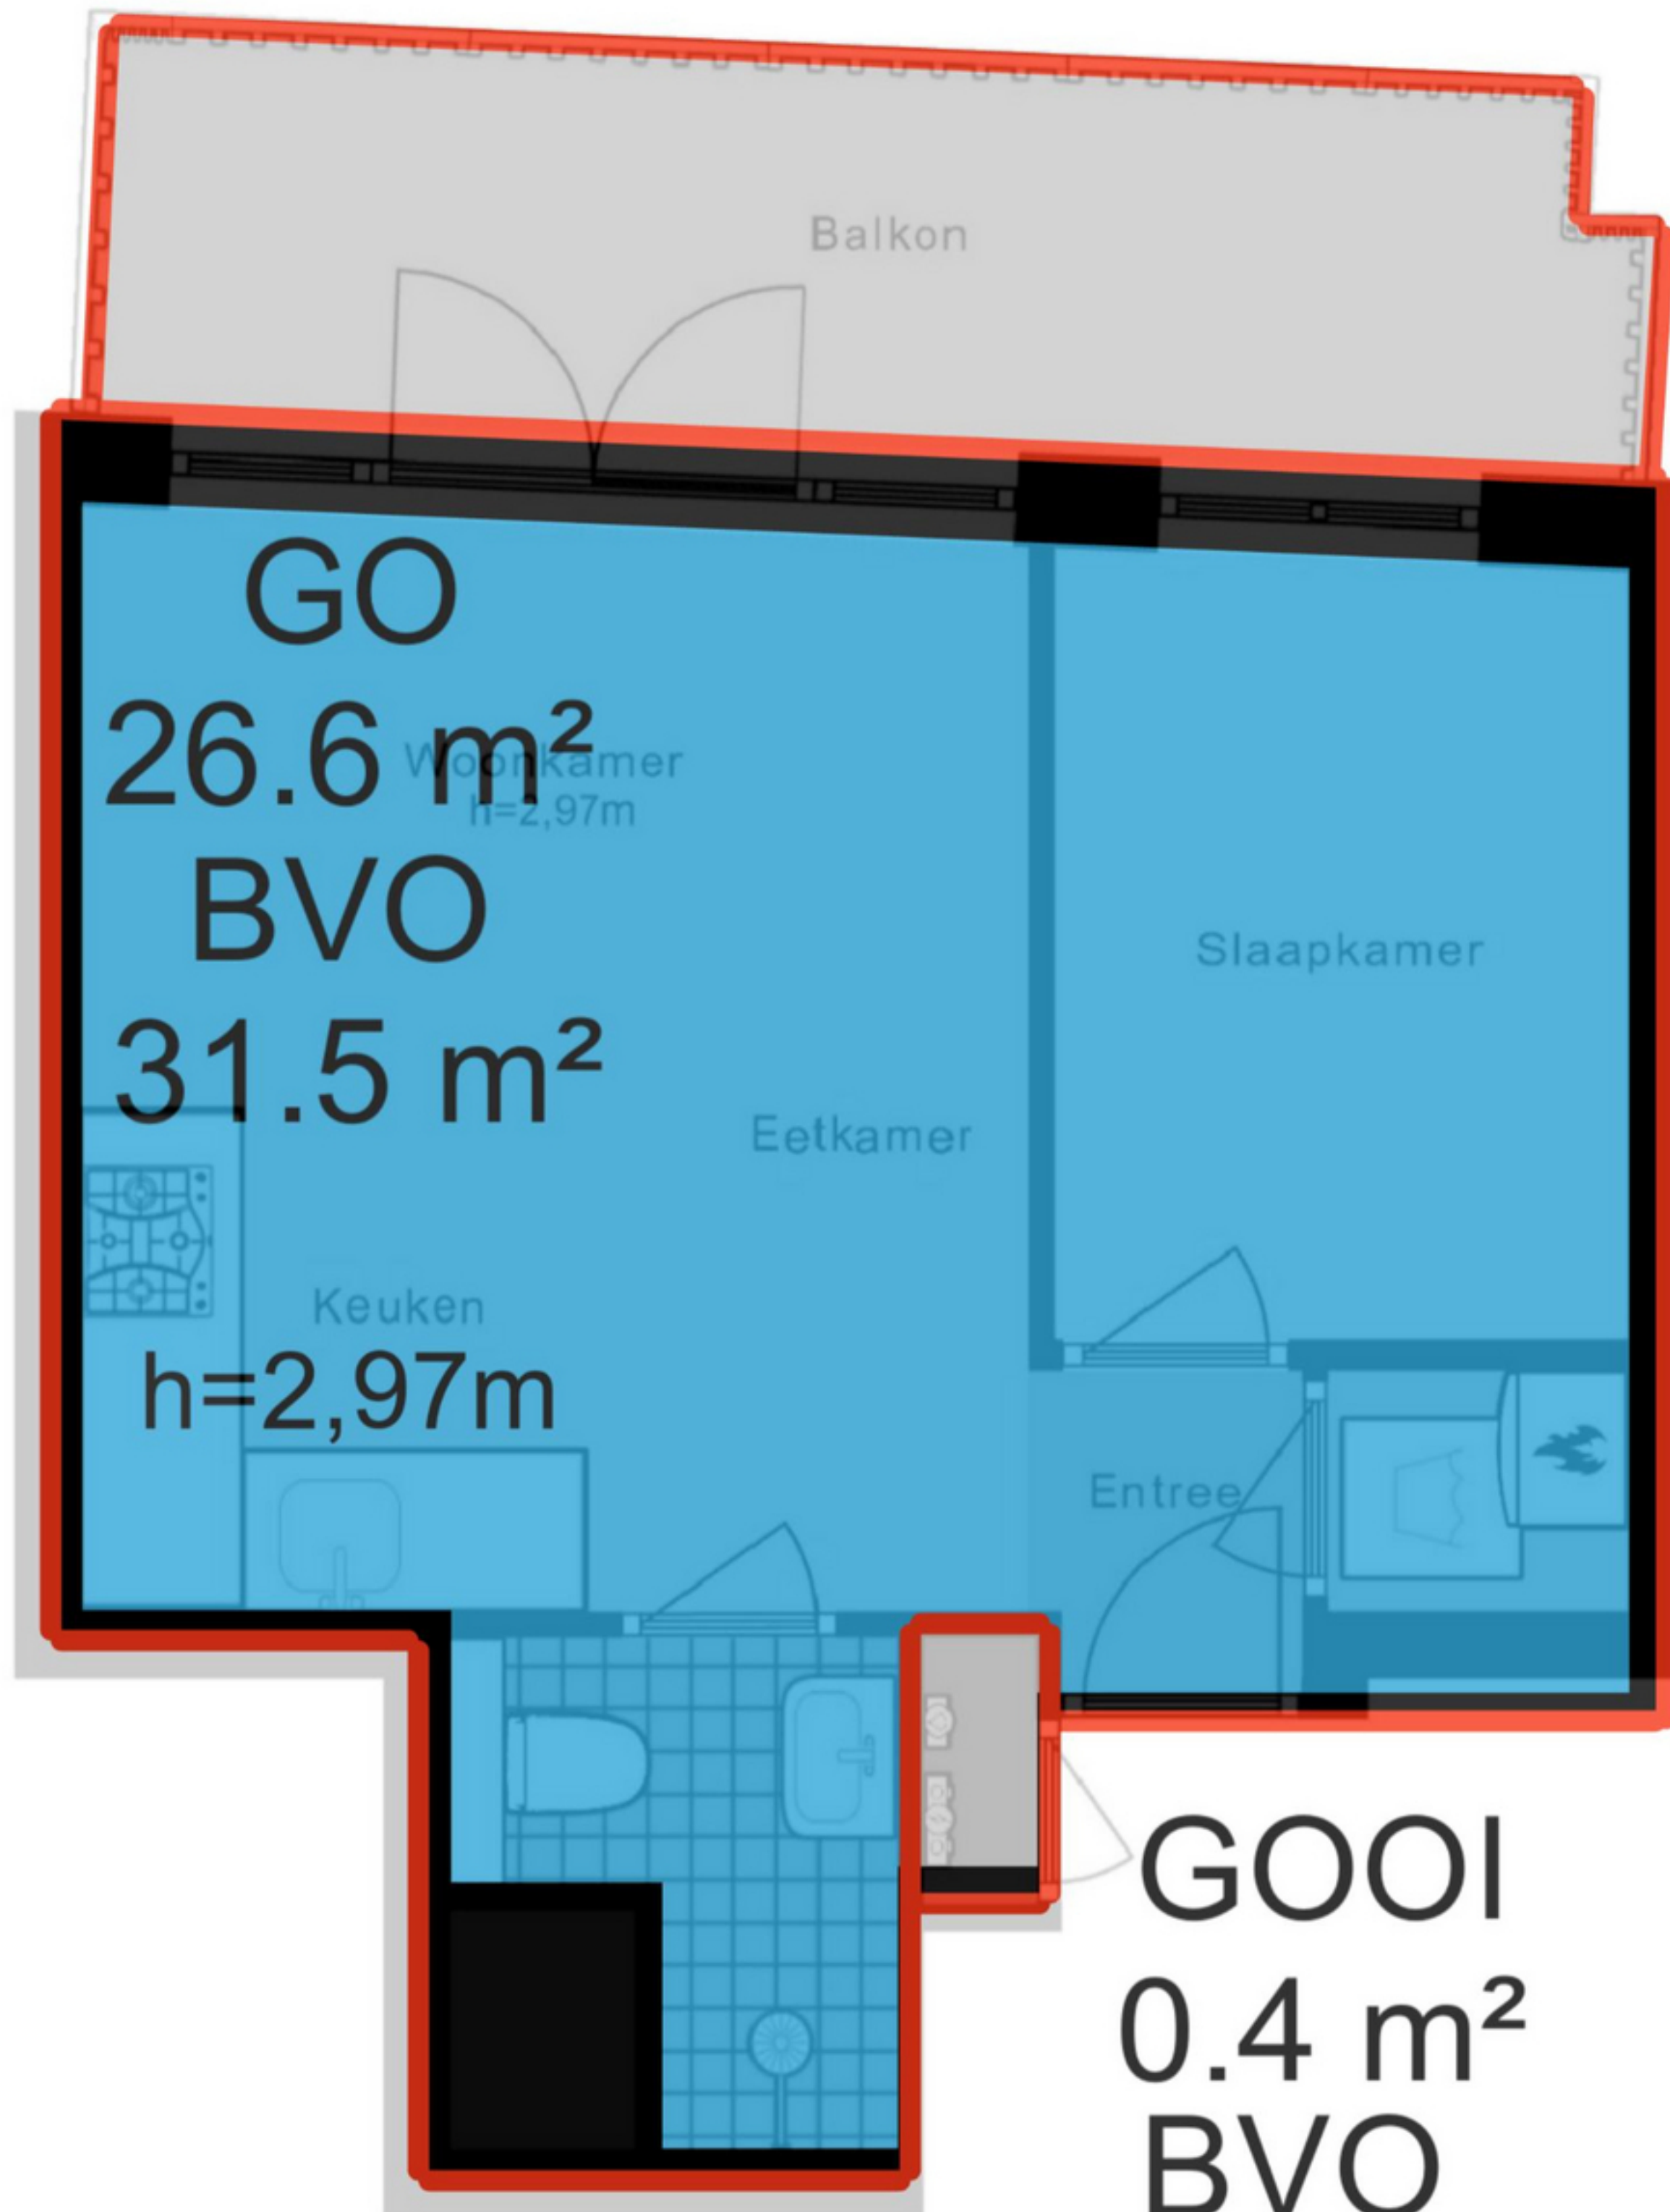

Da Costakade 57-4A - Amsterdam

Vierde verdieping

De plattegronden zijn geproduceerd voor promotionele doeleinden en ter indicatie.
Aan de plattegronden kunnen geen rechten worden ontleend.

Schaalcontrole

GOGGB
8.3 m²
BVO
8.3 m²

GOOI
0.4 m²
BVO
0.5 m²