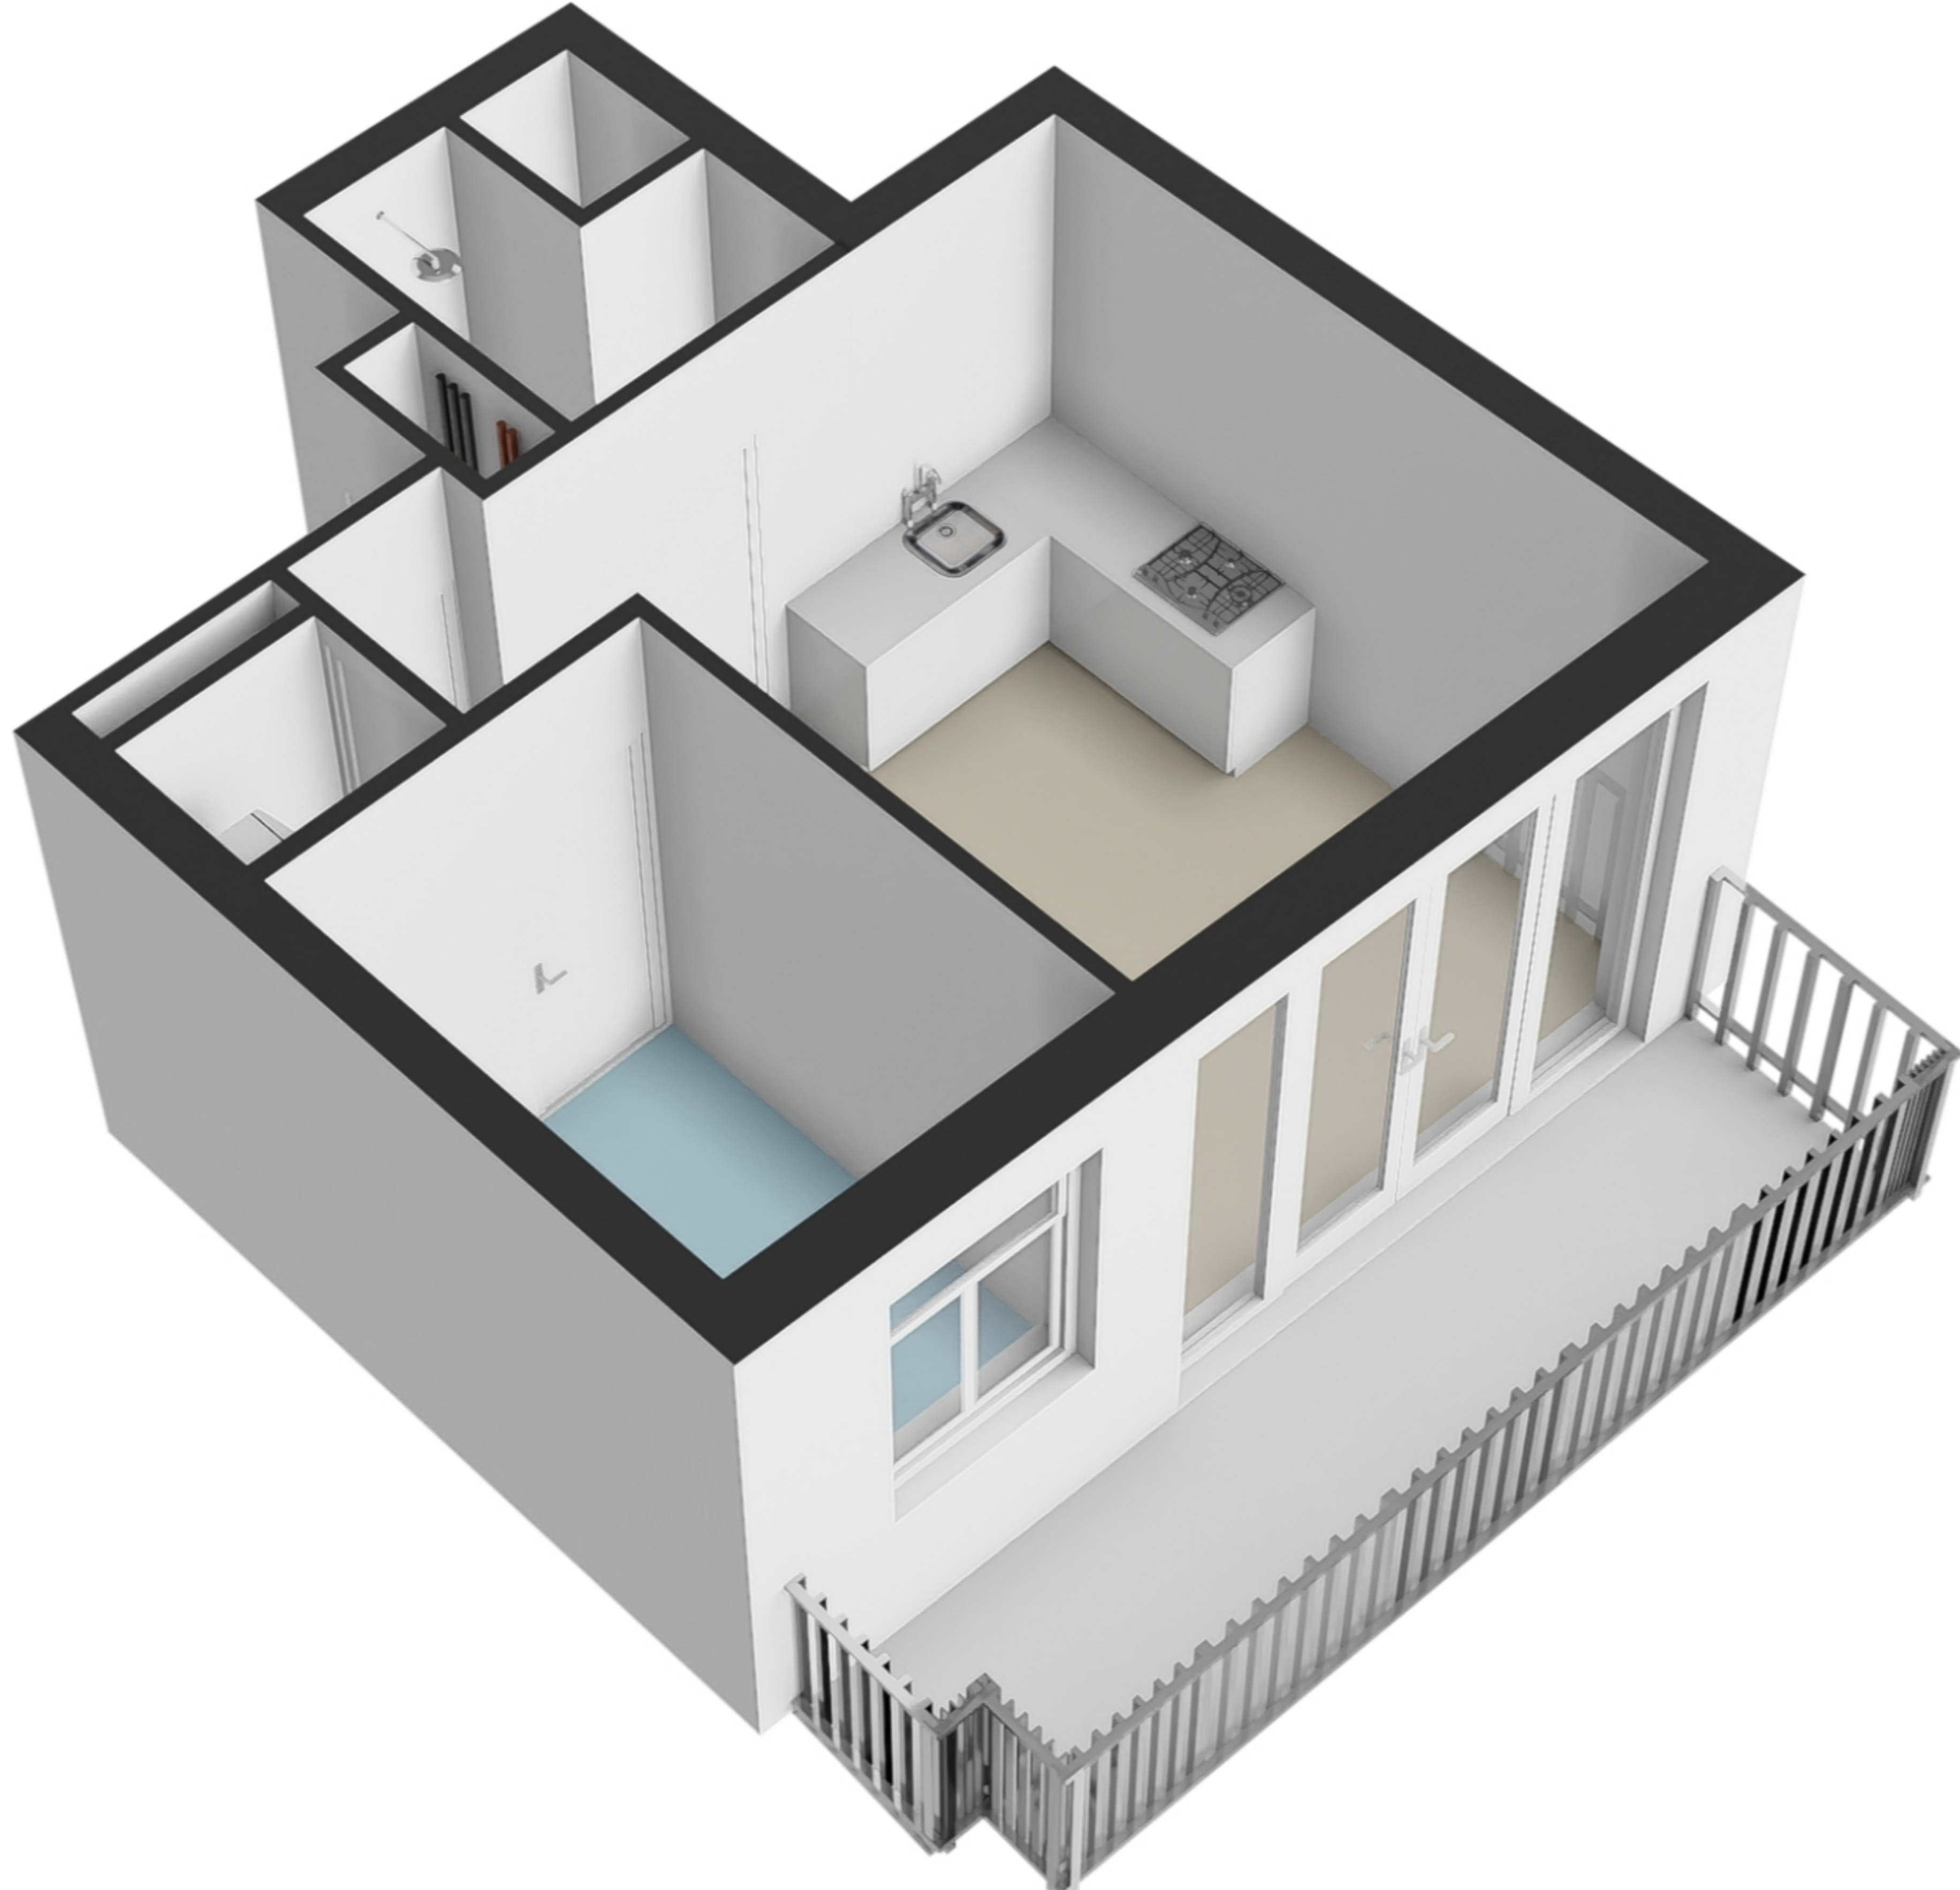

Da Costakade 57-4A - Amsterdam

Vierde verdieping

De plattegronden zijn geproduceerd voor promotionele doeleinden en ter indicatie.
Aan de plattegronden kunnen geen rechten worden ontleend.

Schaalcontrole

GOGGB
8.3 m²
BVO
8.3 m²

GOOI
0.4 m²
BVO
0.5 m²