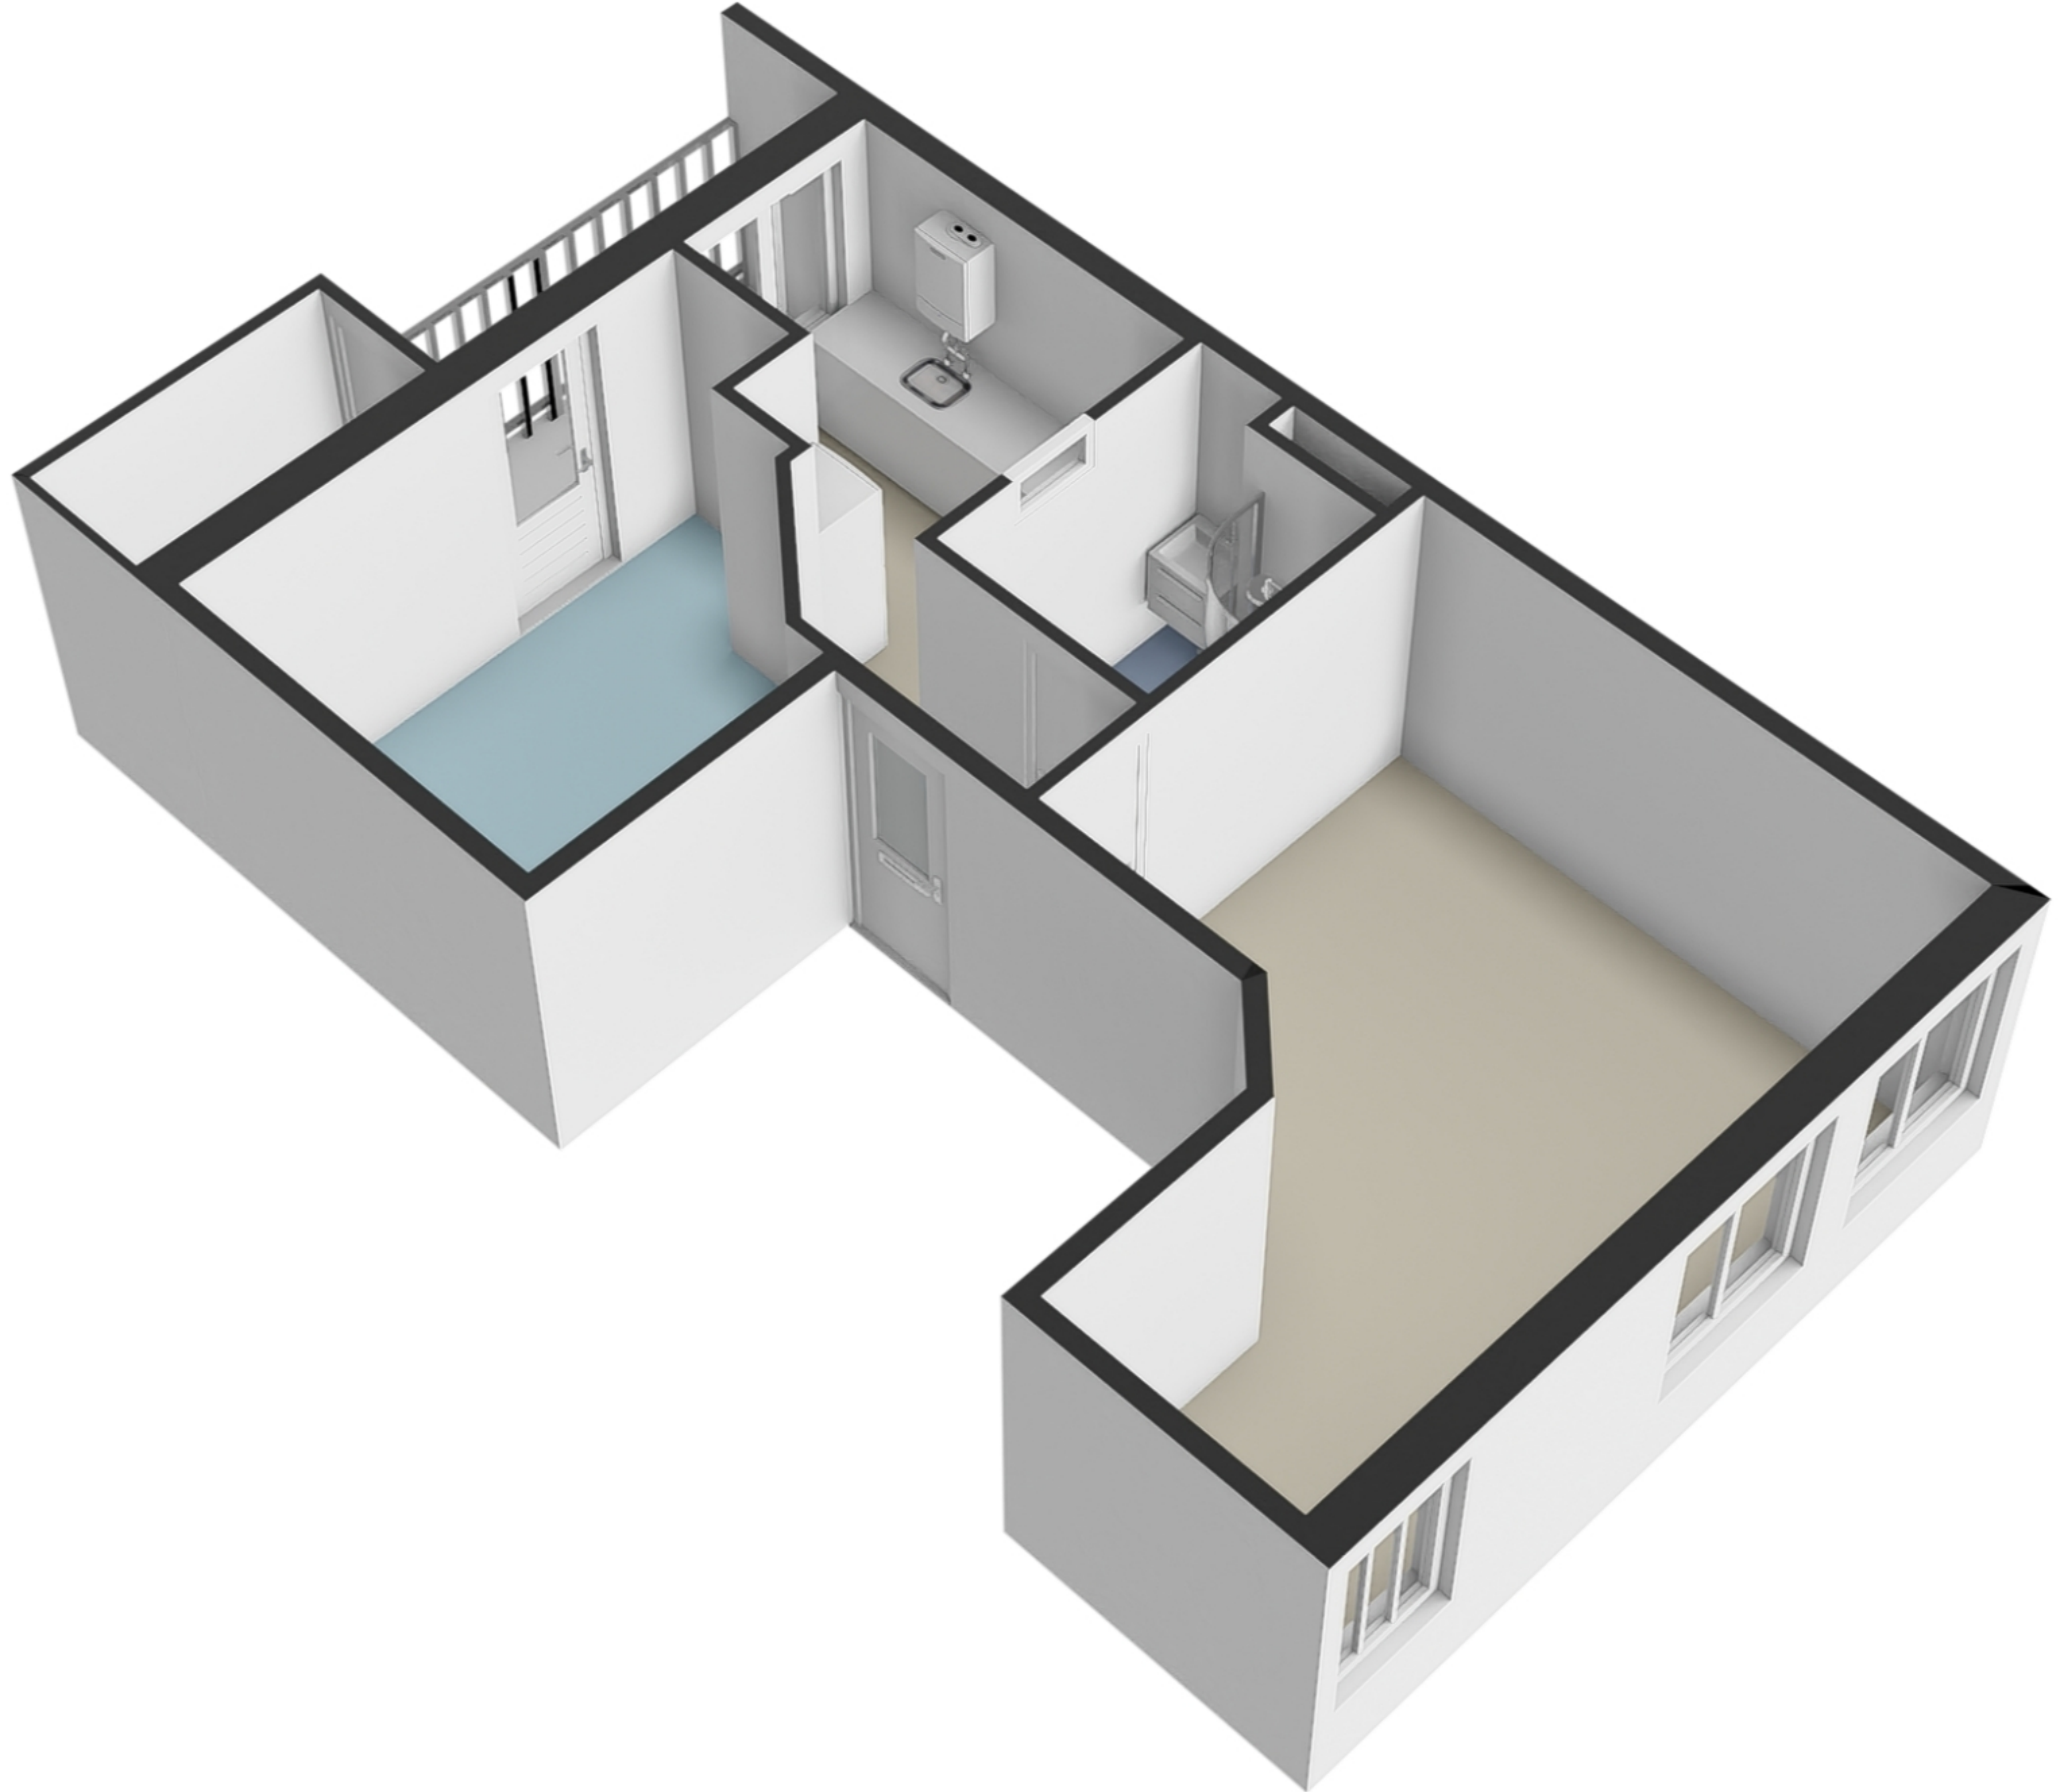

Danie Theronstraat 12B-Amsterdam Appartement

De plattegronden zijn geproduceerd voor promotionele doeleinden en ter indicatie.
Aan de plattegronden kunnen geen rechten worden ontleend.
© www.woningmedia.nl

Schaalcontrole