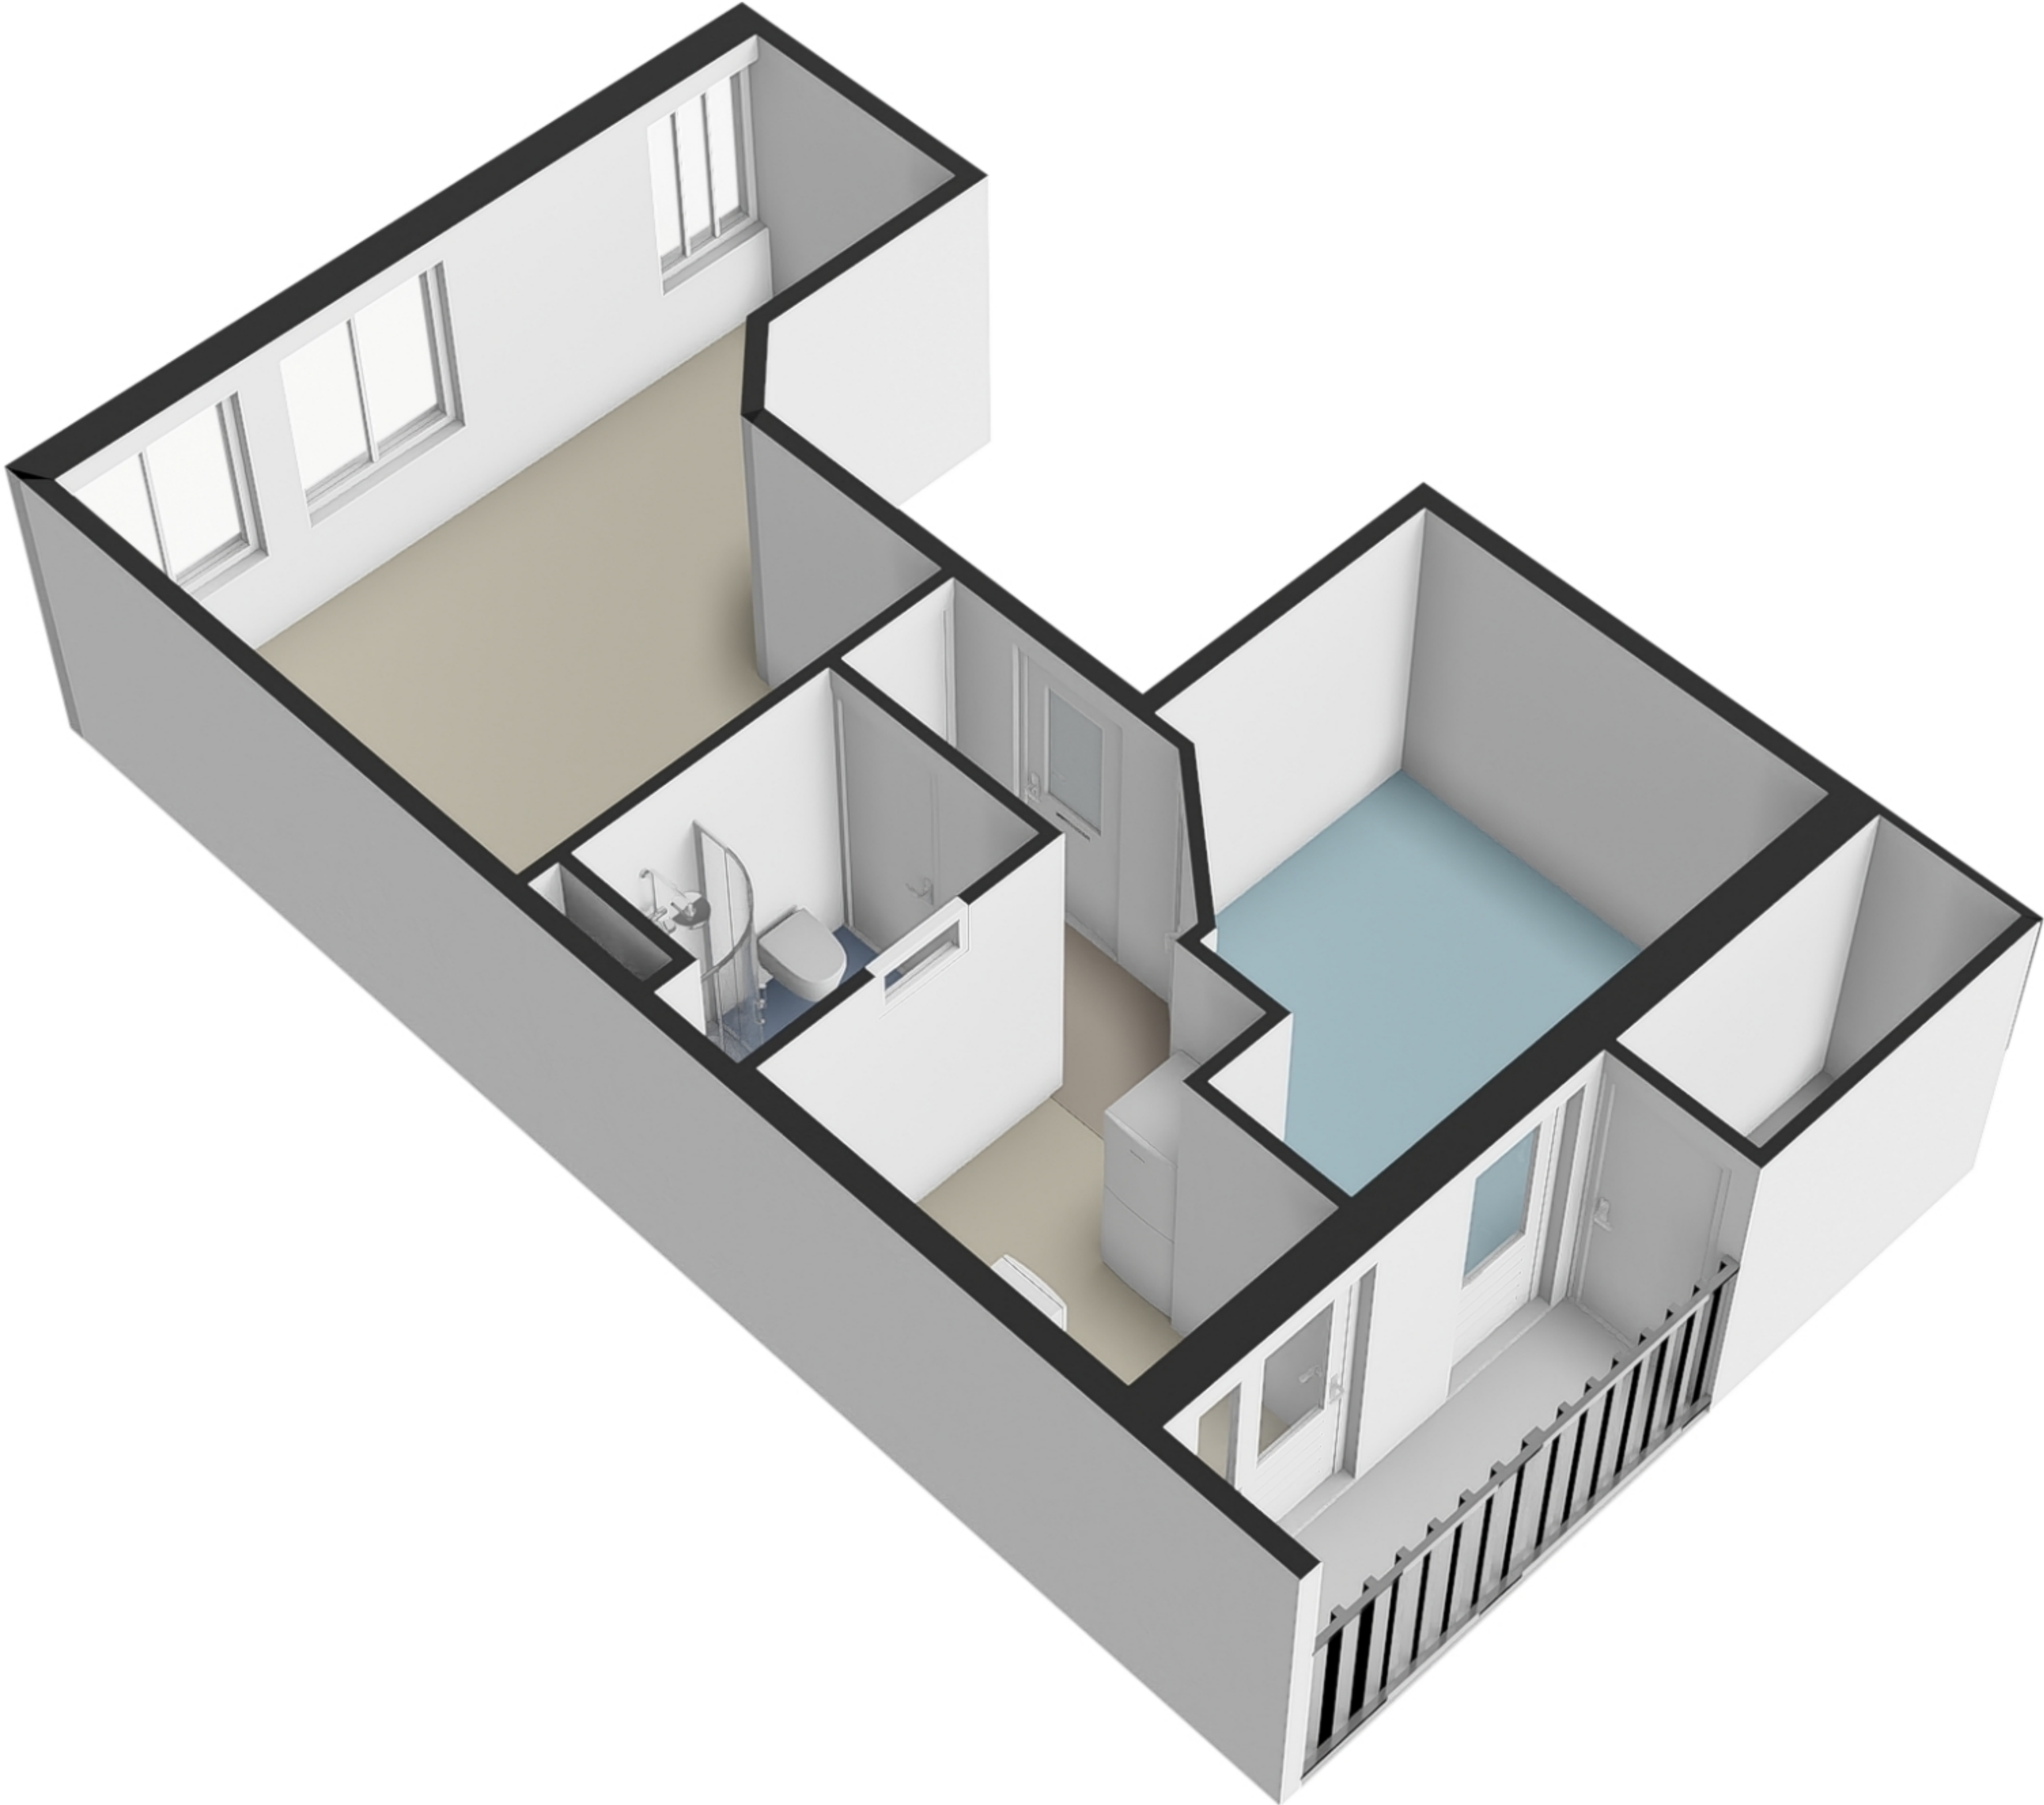

Danie Theronstraat 12B-Amsterdam Appartement

De plattegronden zijn geproduceerd voor promotionele doeleinden en ter indicatie.
Aan de plattegronden kunnen geen rechten worden ontleend.
© www.woningmedia.nl

Schaalcontrole