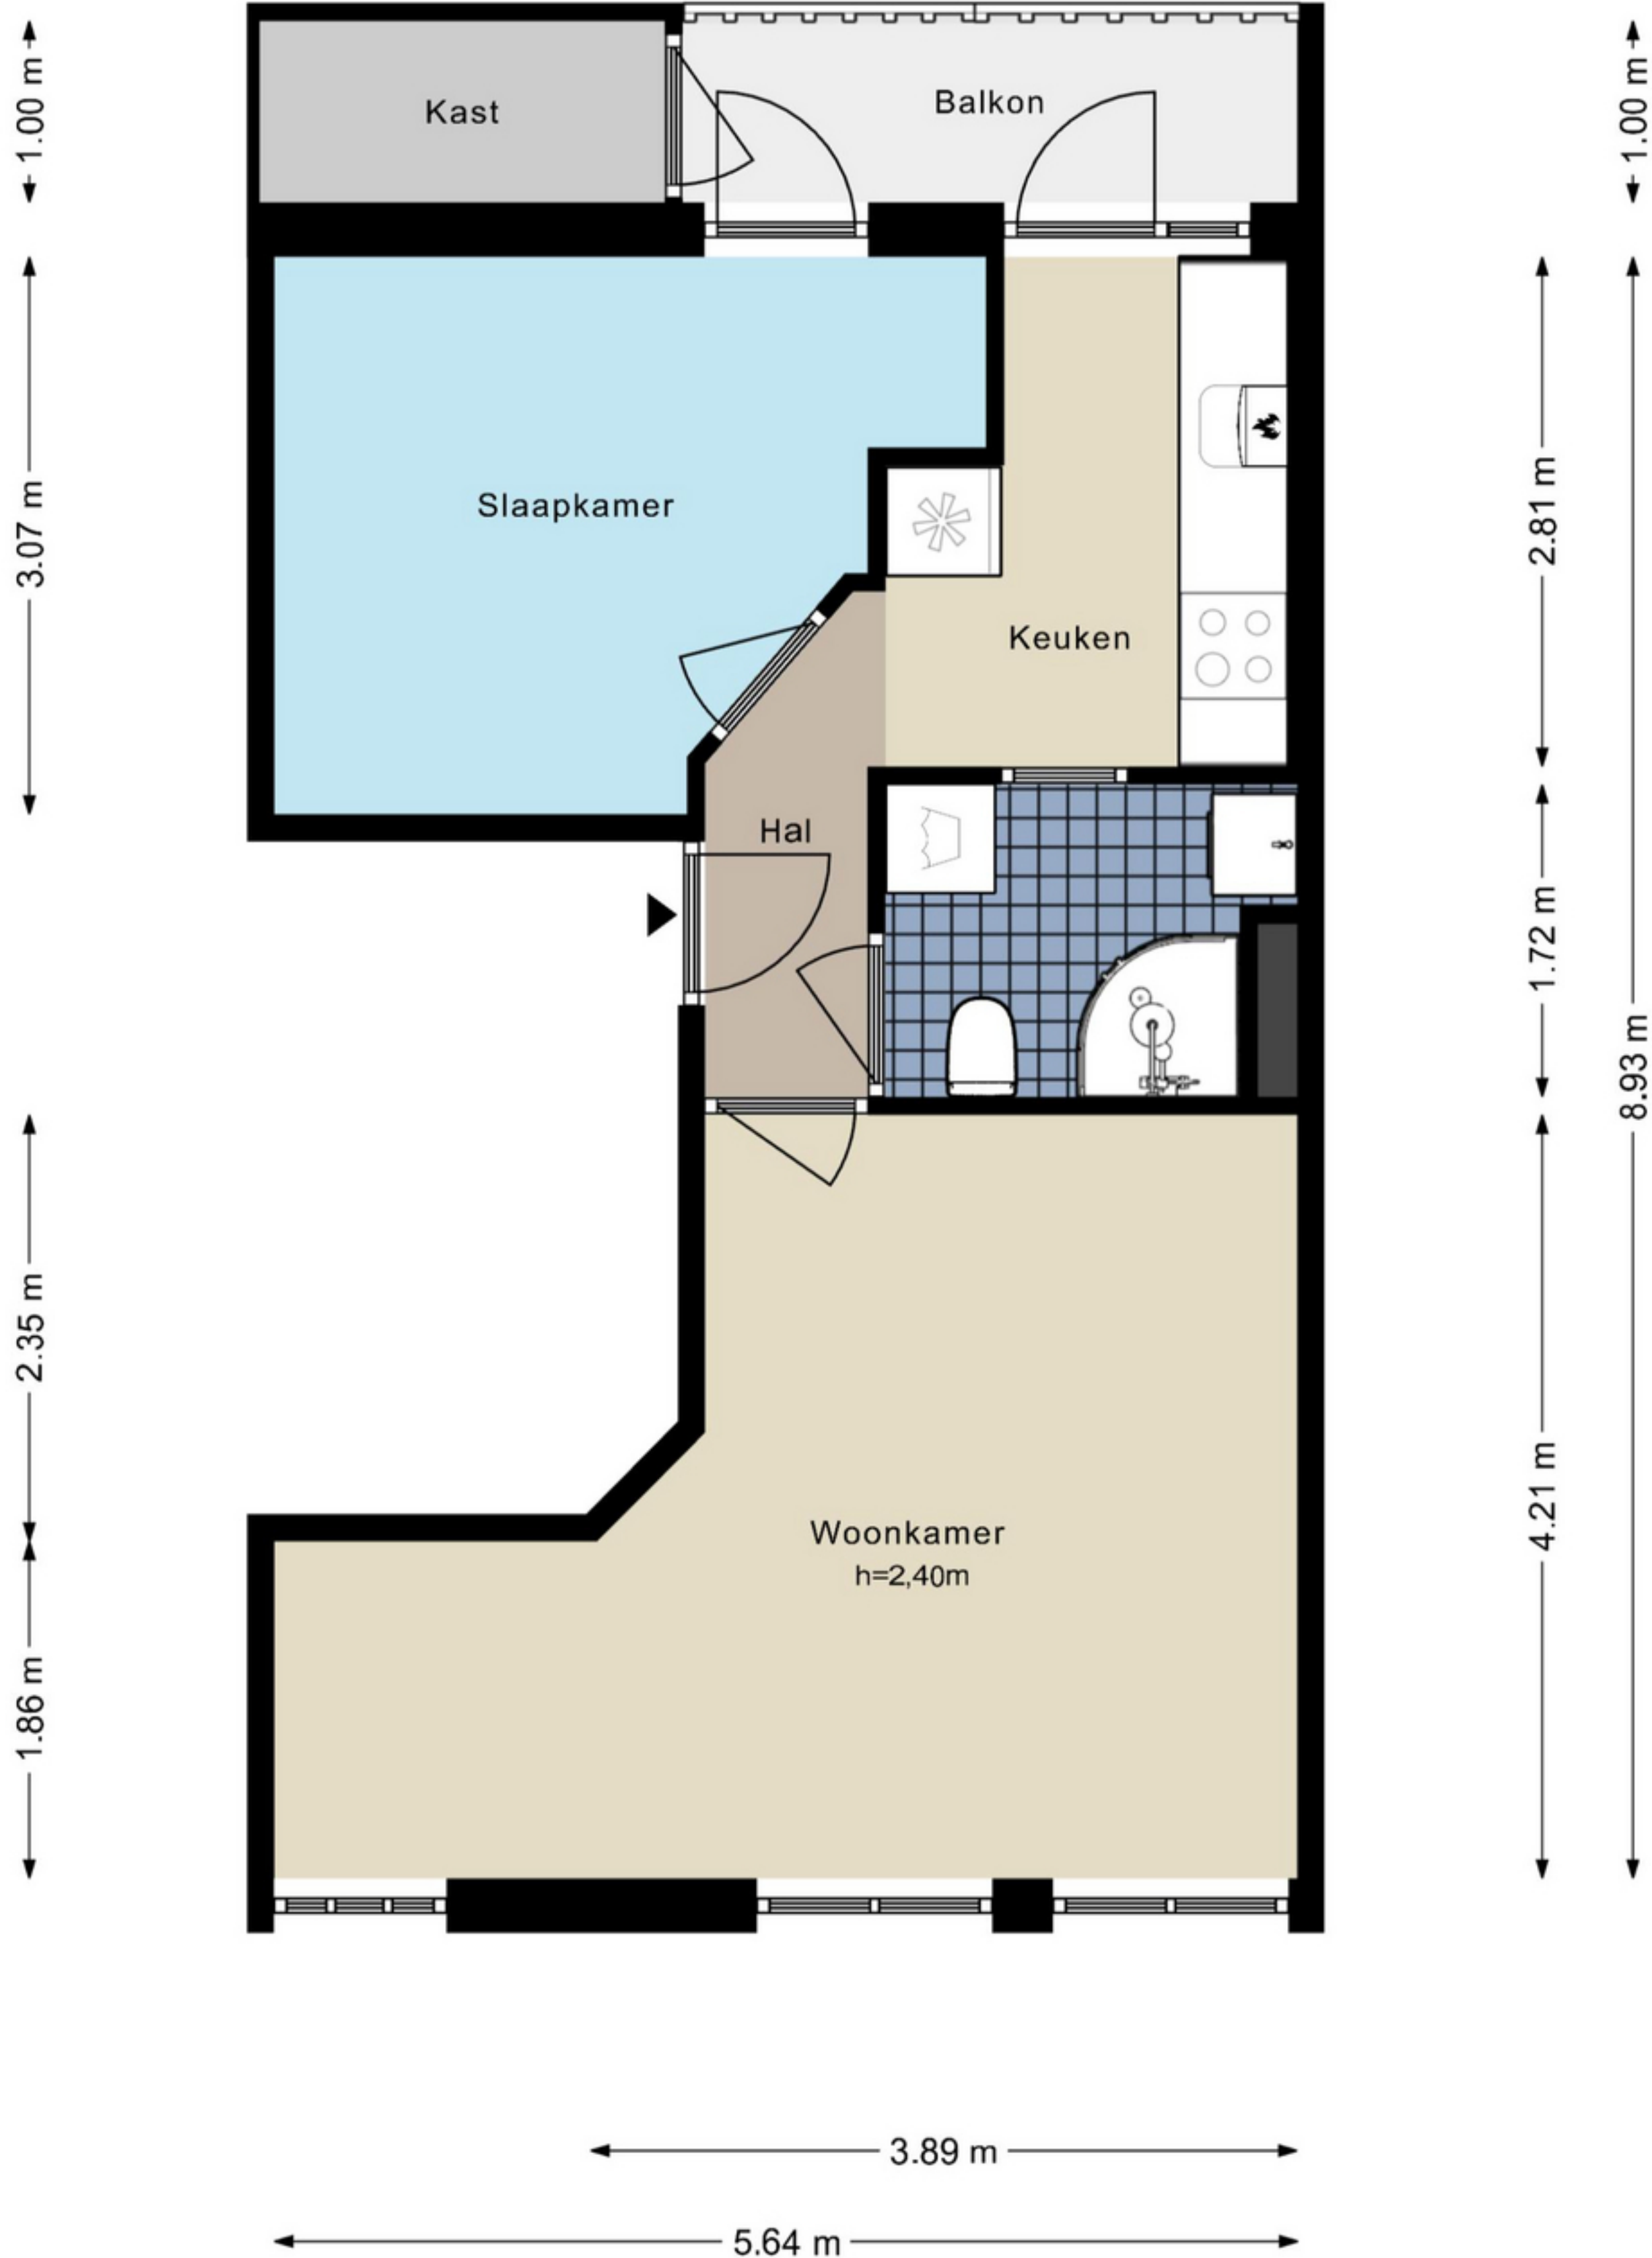

Danie Theronstraat 12B-Amsterdam Appartement

De plattegronden zijn geproduceerd voor promotionele doeleinden en ter indicatie.
Aan de plattegronden kunnen geen rechten worden ontleend.
© www.woningmedia.nl

Schaalcontrole