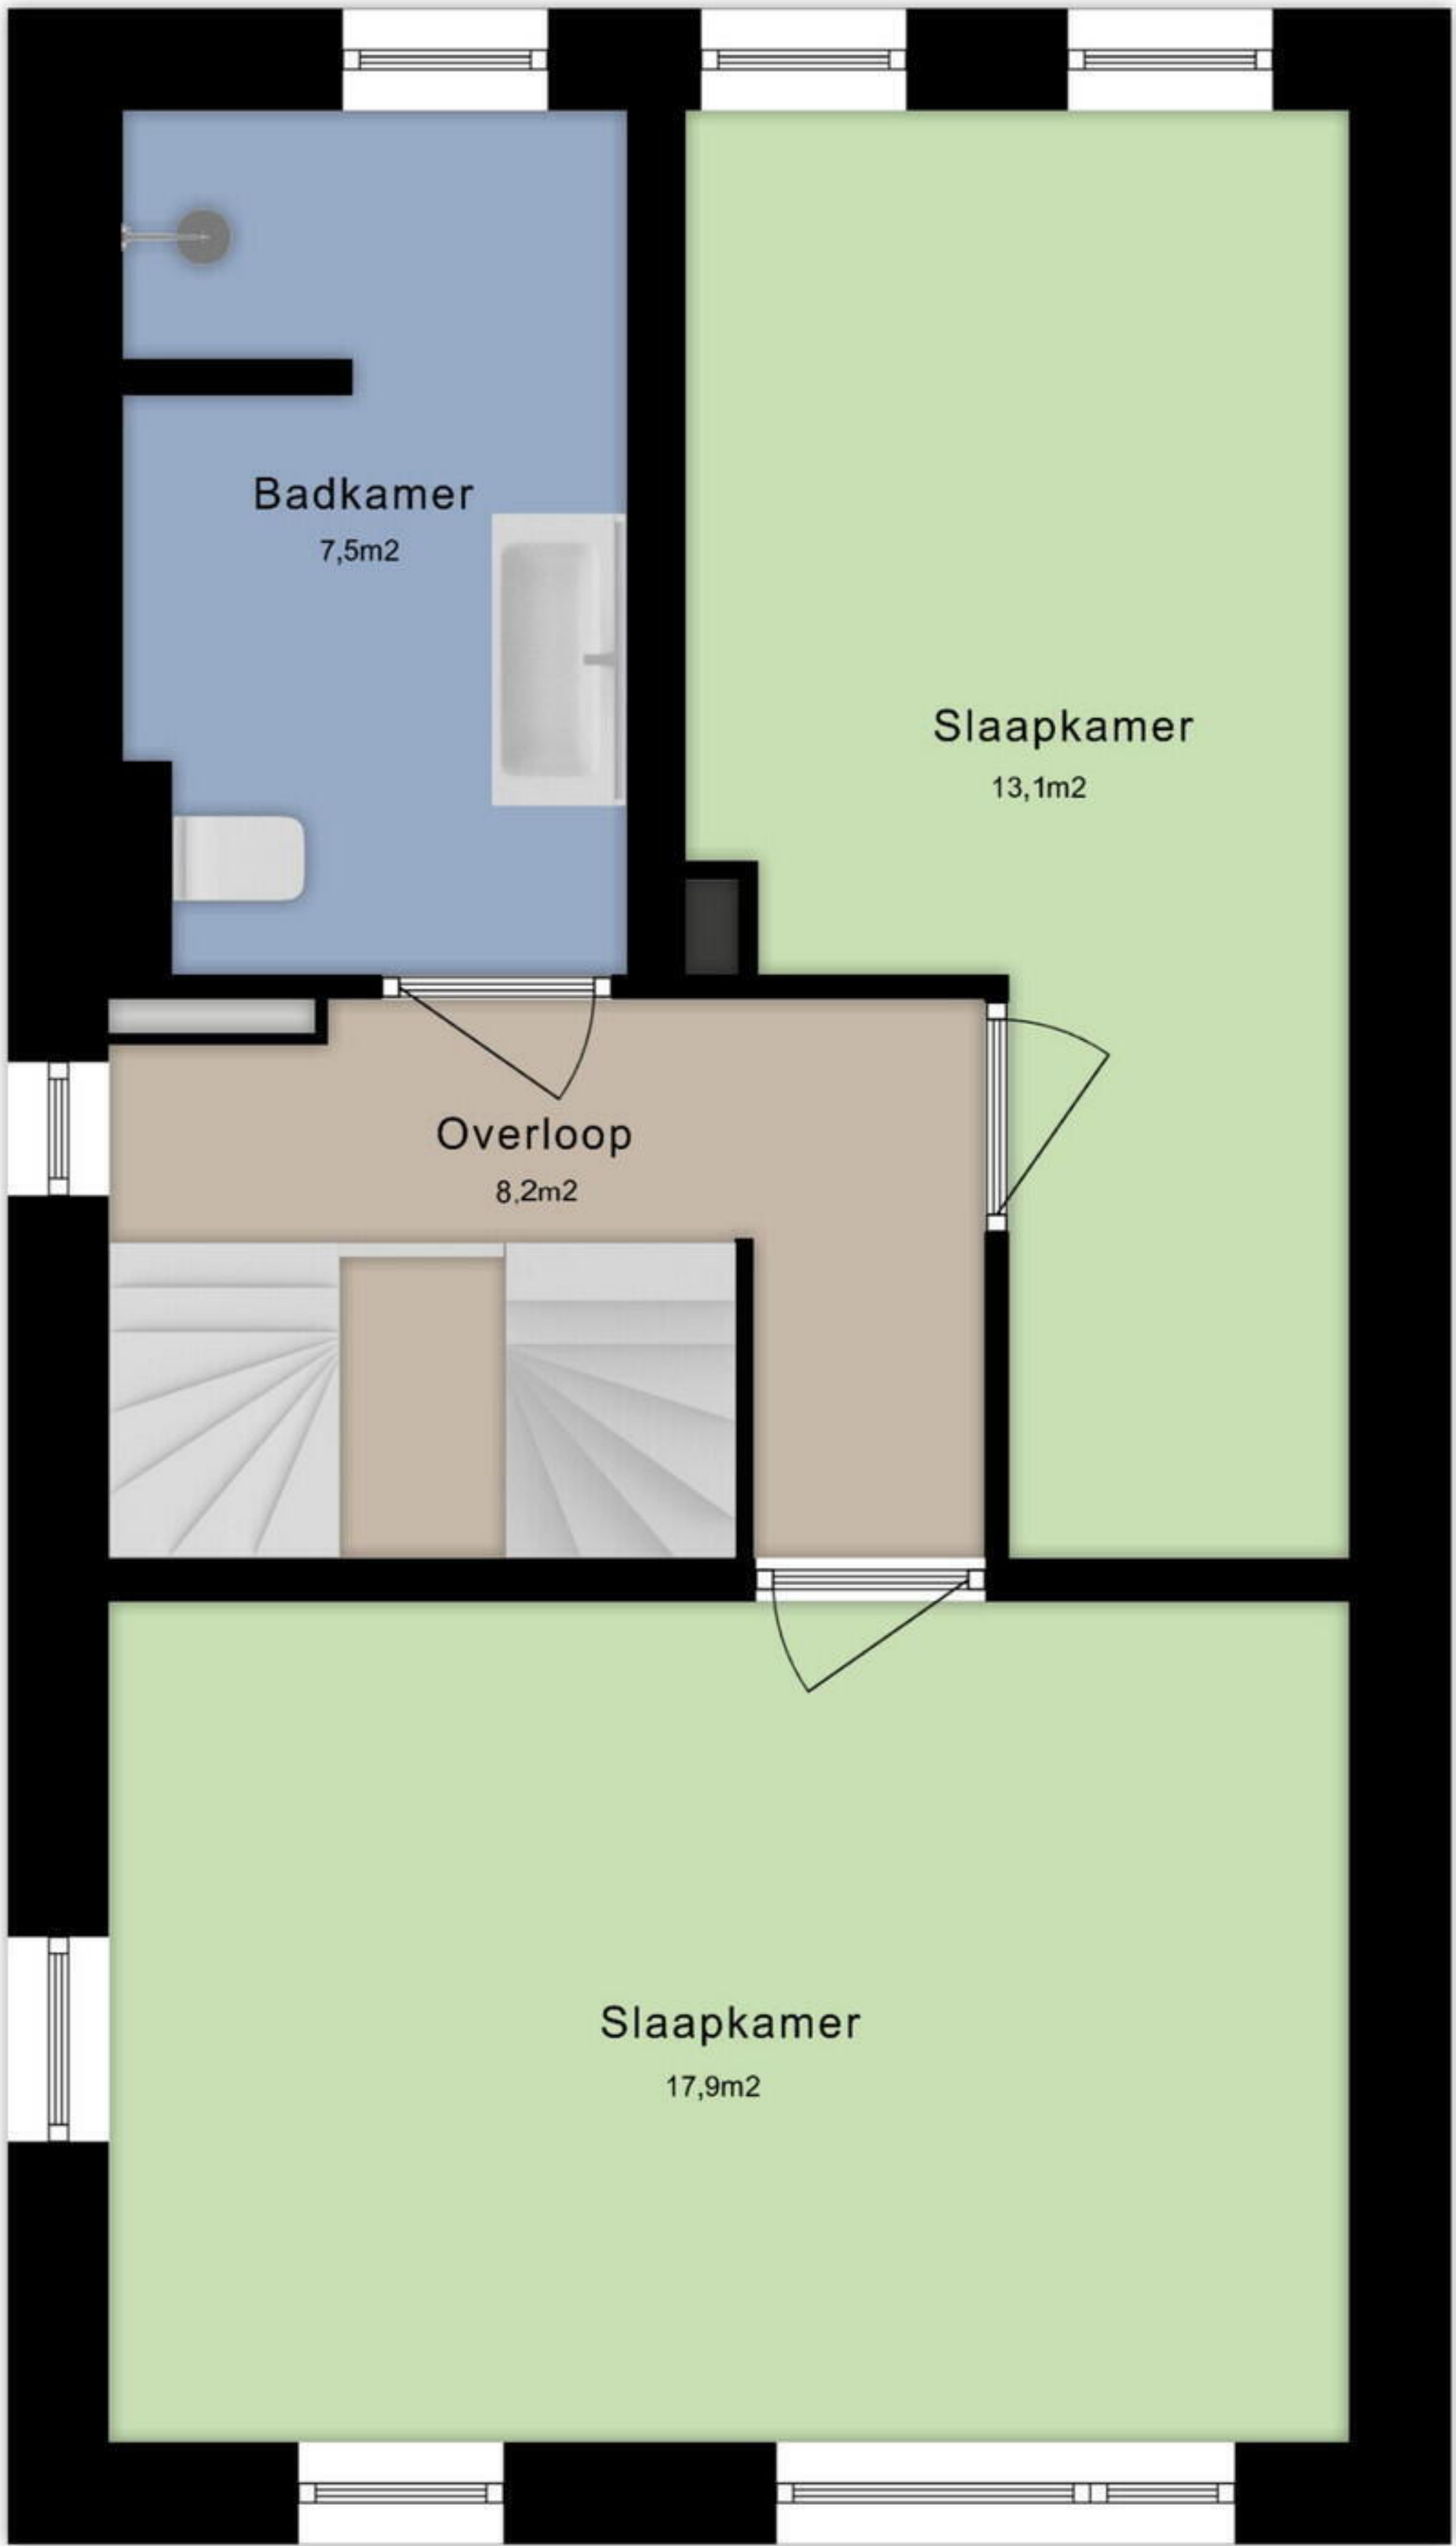

1.38 m

2.50 m

3.31 m

3.48 m

9.65 m

2.79 m 2.16 m

5.13 m

Woonkamer

47,9m²

MK

Toilet

Entree

7,1m²

VK

Keuken

2.20 m 2.75 m

3.58 m

2.31 m

3.48 m

5.99 m

3.62 m 1.41 m

5.13 m

← 1.46 m → ← 3.57 m →

← 5.13 m →