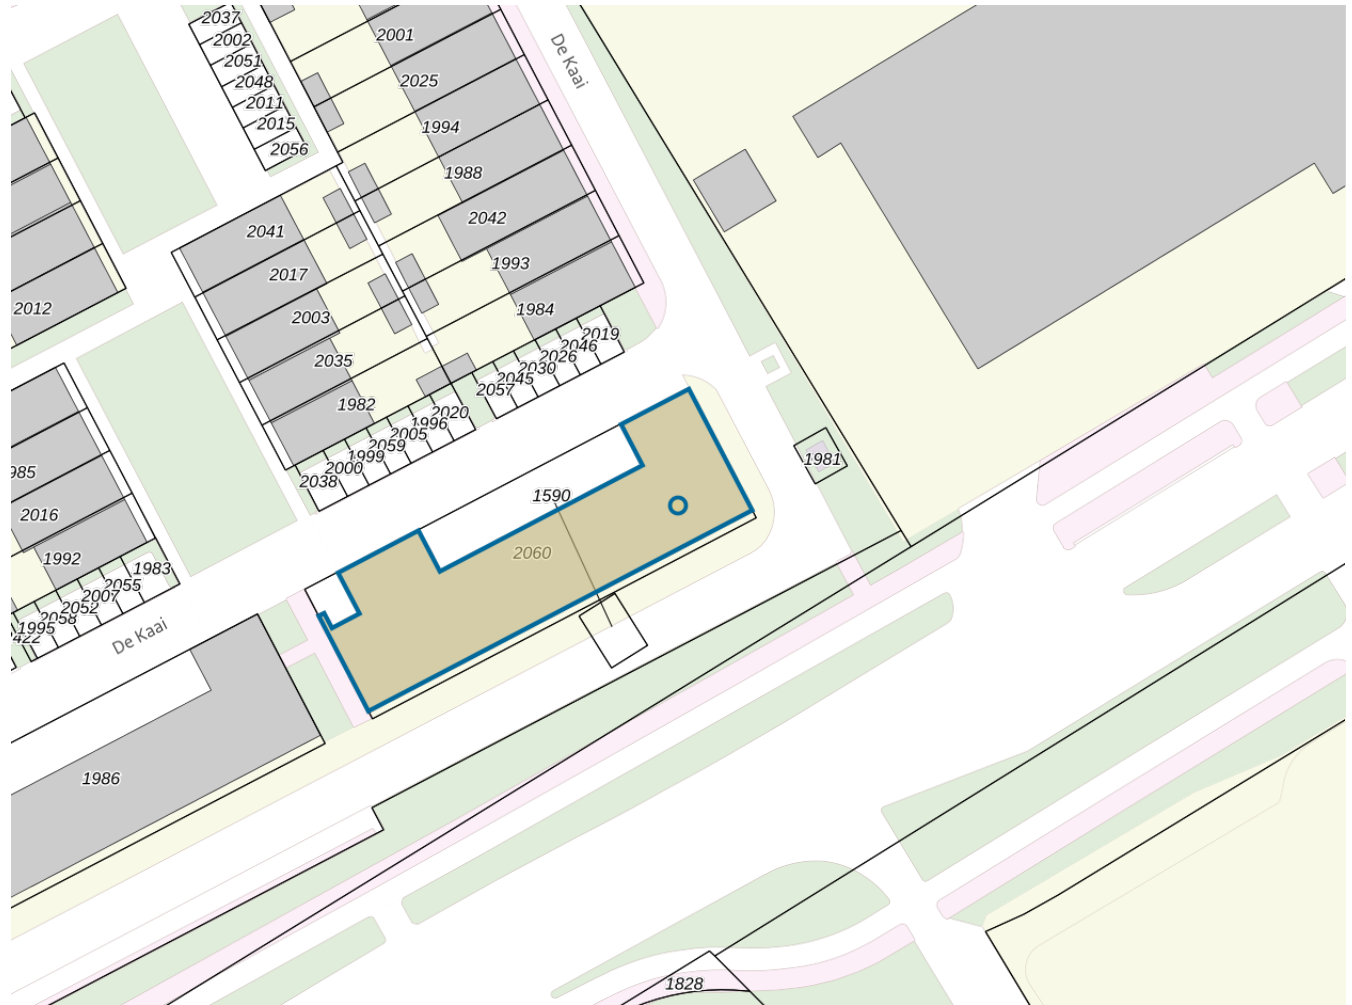

Adres

Adres De Kaai 7
Postcode 9723LD
Woonplaats Groningen

Kenmerken

Bouwjaar 2017
Gebruiksdoel woonfunctie
Oppervlakte 56m²

De WOZ-waarden worden bij beschikking vastgesteld door de gemeenten en langs elektronische weg in het loket geladen. Incidentele afwijkingen ten opzichte van de gegevens van de gemeente zijn mogelijk. Aan de WOZ-waarden en overige gegevens in dit loket kunnen geen rechten worden ontleend. Het gebruik van het loket en de gegevens geschiedt op eigen risico. Het ministerie van Financiën is niet aanspreekbaar op schade direct of indirect als gevolg van het gebruik van het loket, de daarin opgenomen gegevens, of de vervaardigde afdrucken.