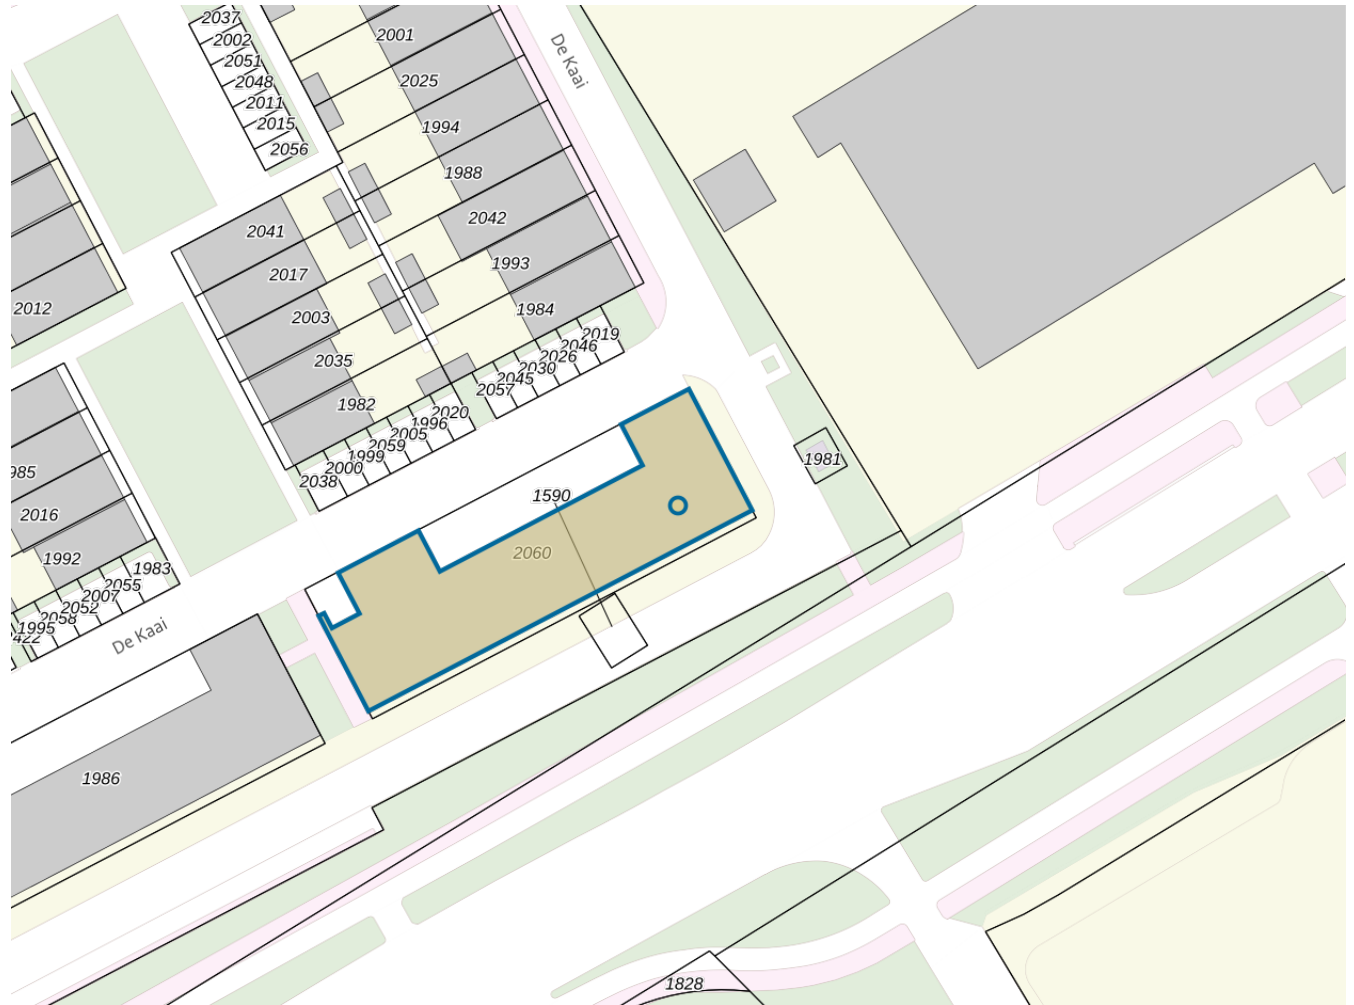

Adres

Adres De Kaai 7
Postcode 9723LD
Woonplaats Groningen

WOZ-Waarde

Identificatie 001401229062
Grondoppervlakte om²

Peildatum	WOZ-waarde
01-01-2023	€ 250.000
01-01-2022	€ 253.000
01-01-2021	€ 240.000
01-01-2020	€ 212.000
01-01-2019	€ 196.000
01-01-2018	€ 177.000
01-01-2017	€ 156.000
01-01-2016	€ 84.000
01-01-2015	€ 41.000