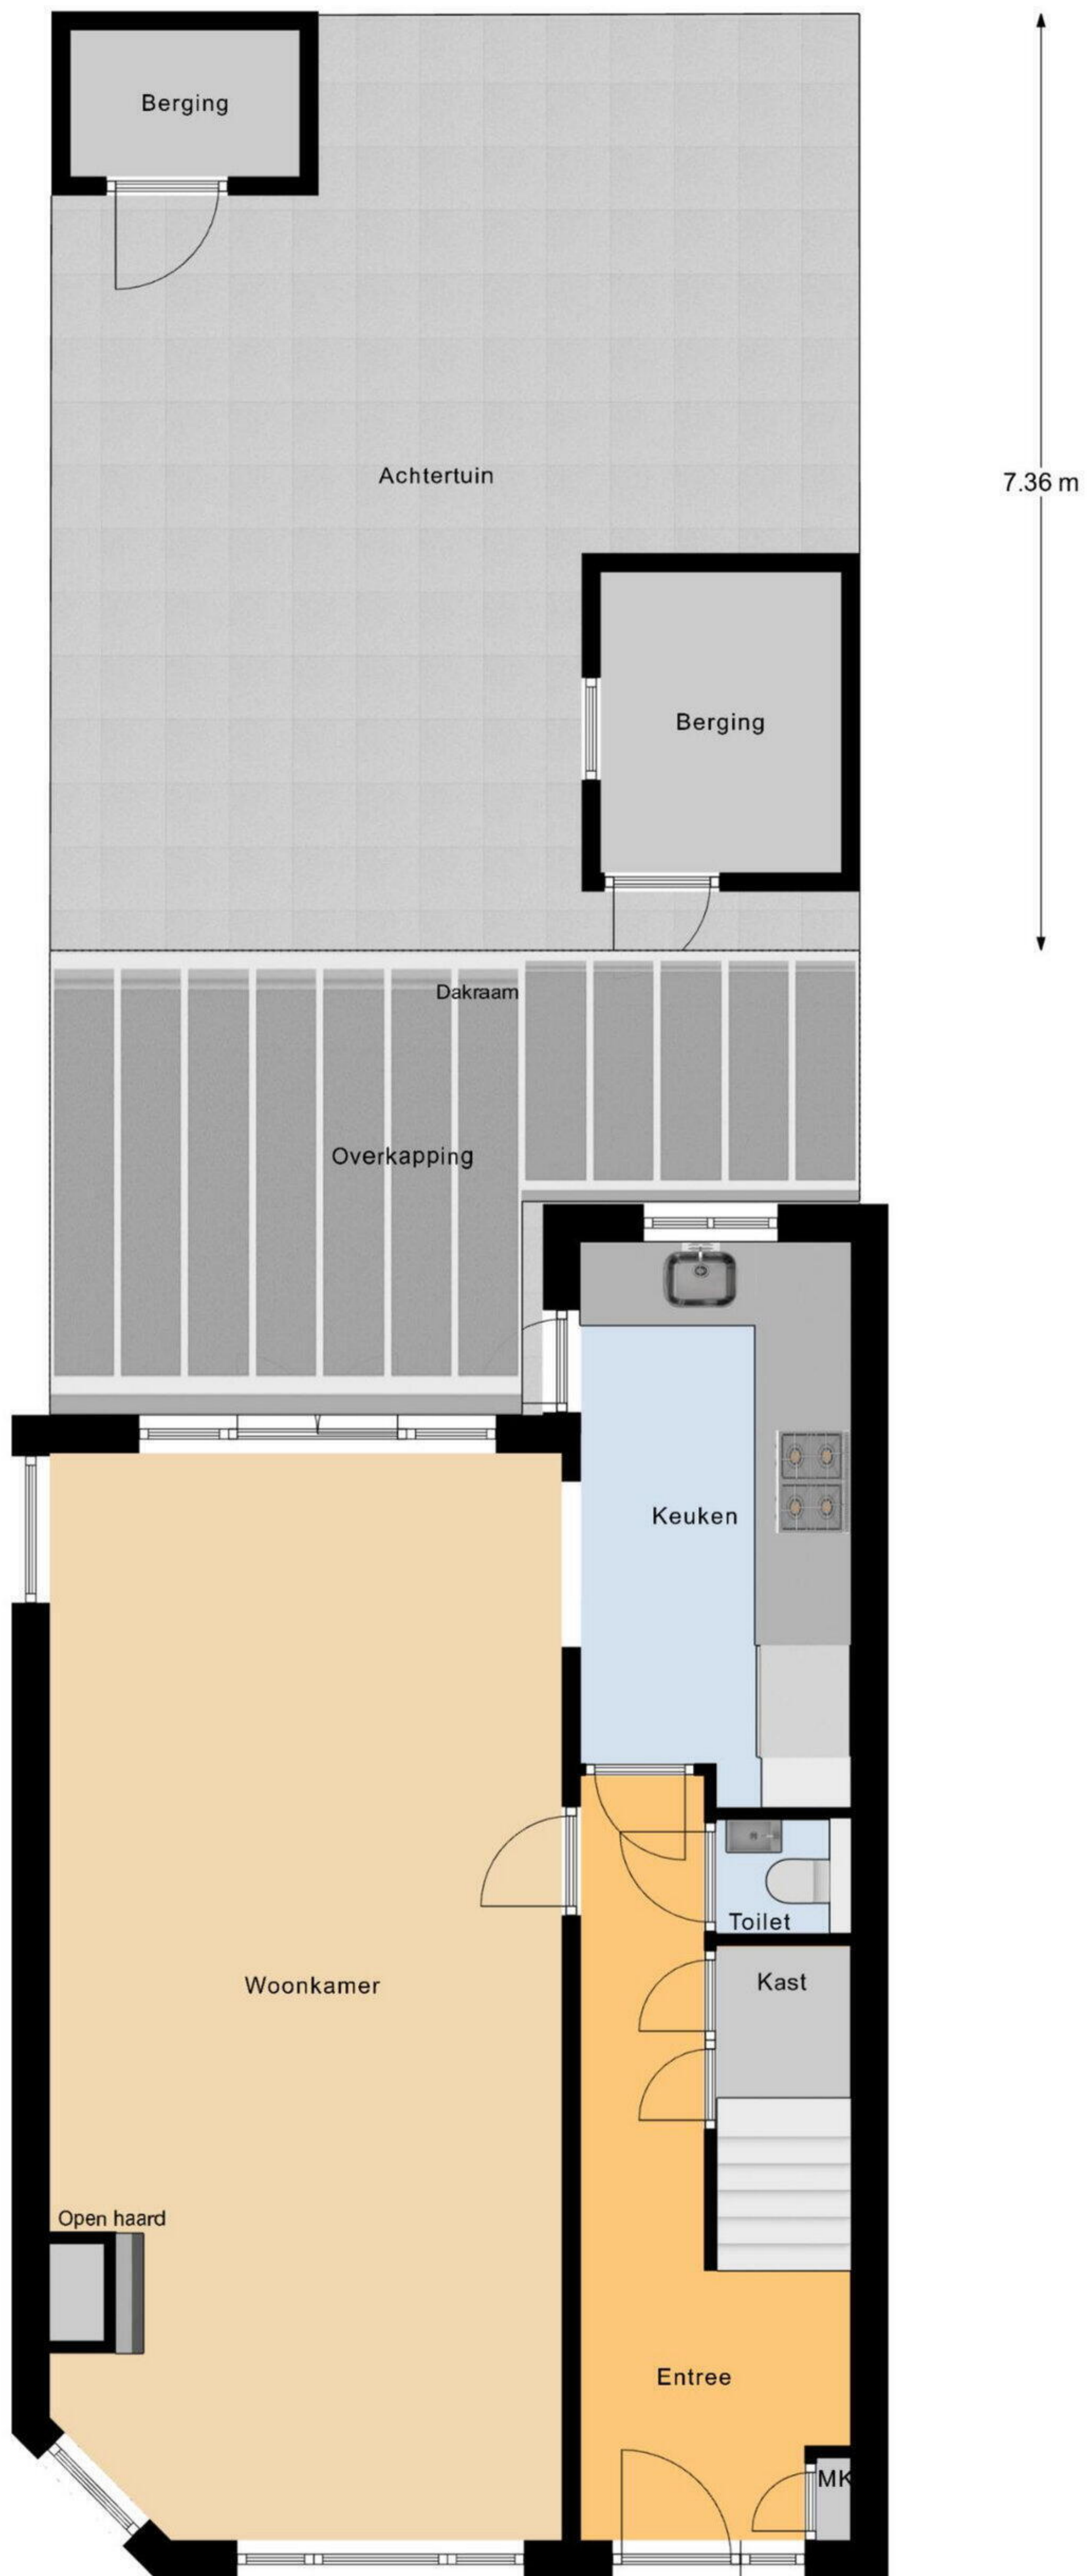

Begane Grond

6.36 m

Begane Grond Tuin

1e Verdieping

6.29 m

8.54 m

Vliering

2.36 m

1.89 m

Berging 1

1.15 m

1.80 m

Berging 2