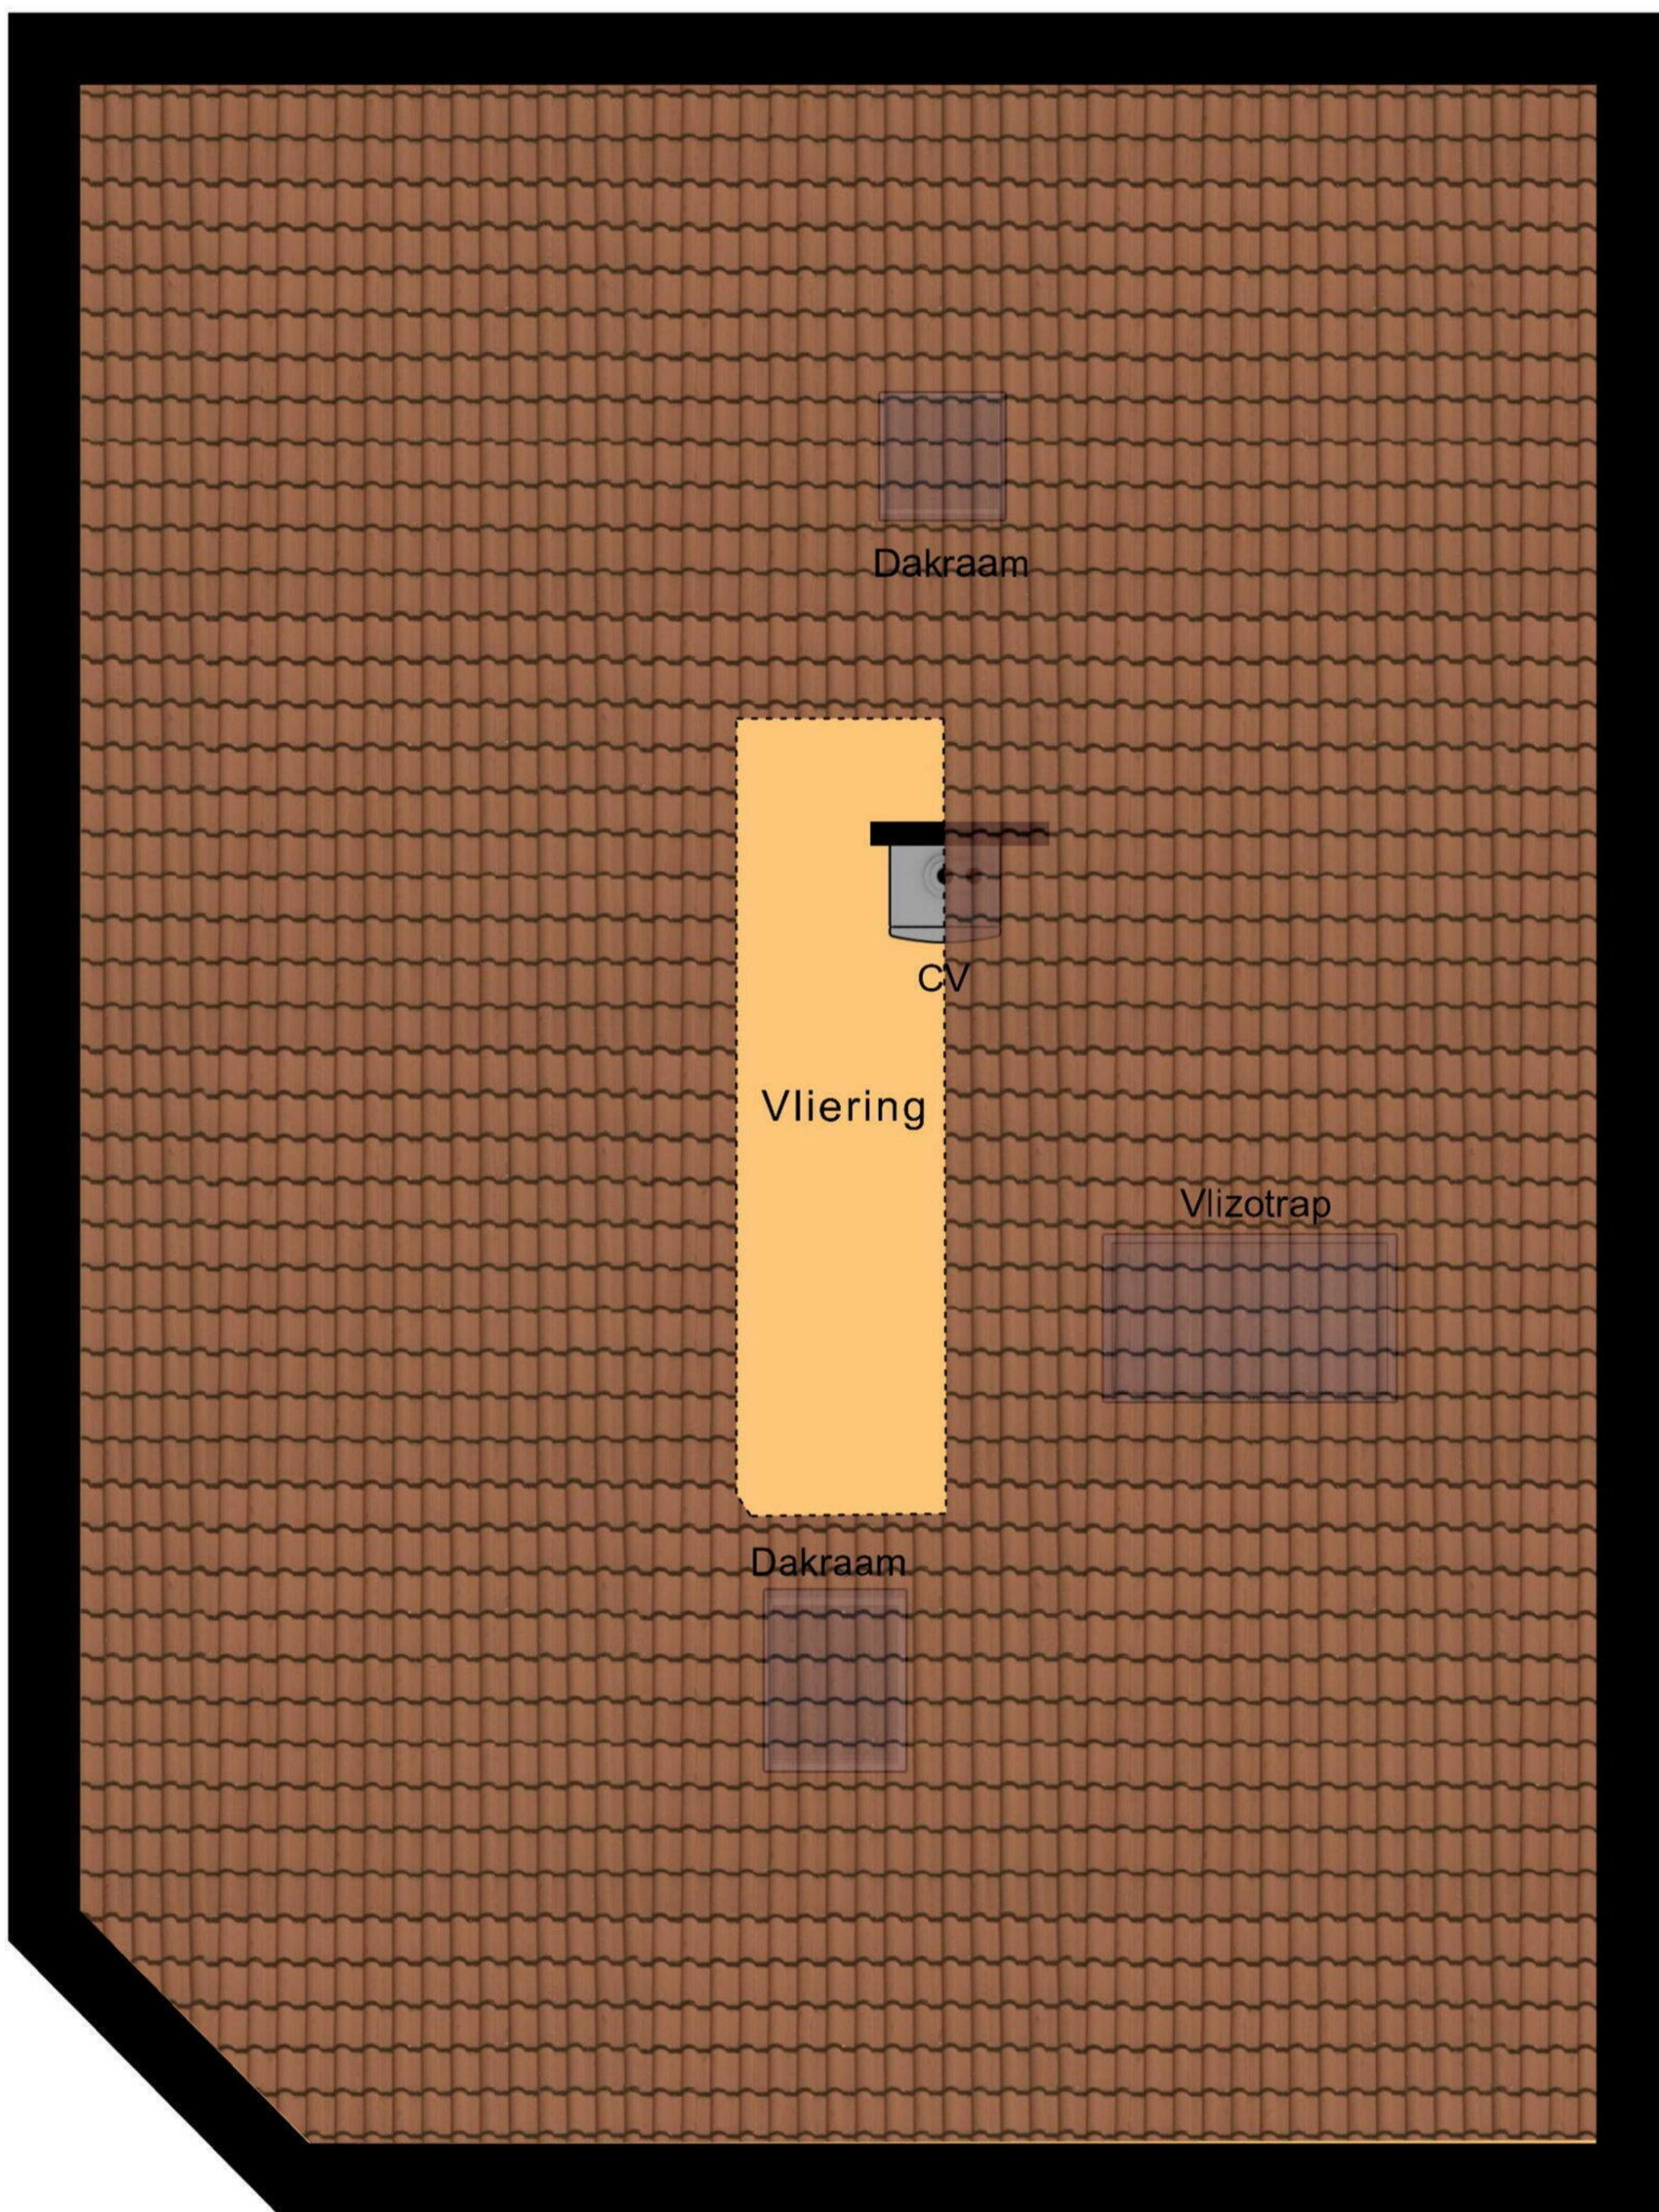

Begane Grond

6.36 m

Begane Grond Tuin

1e Verdieping

6.29 m

8.54 m

Vliering

2.36 m

1.89 m

Berging 1

1.15 m

1.80 m

Berging 2