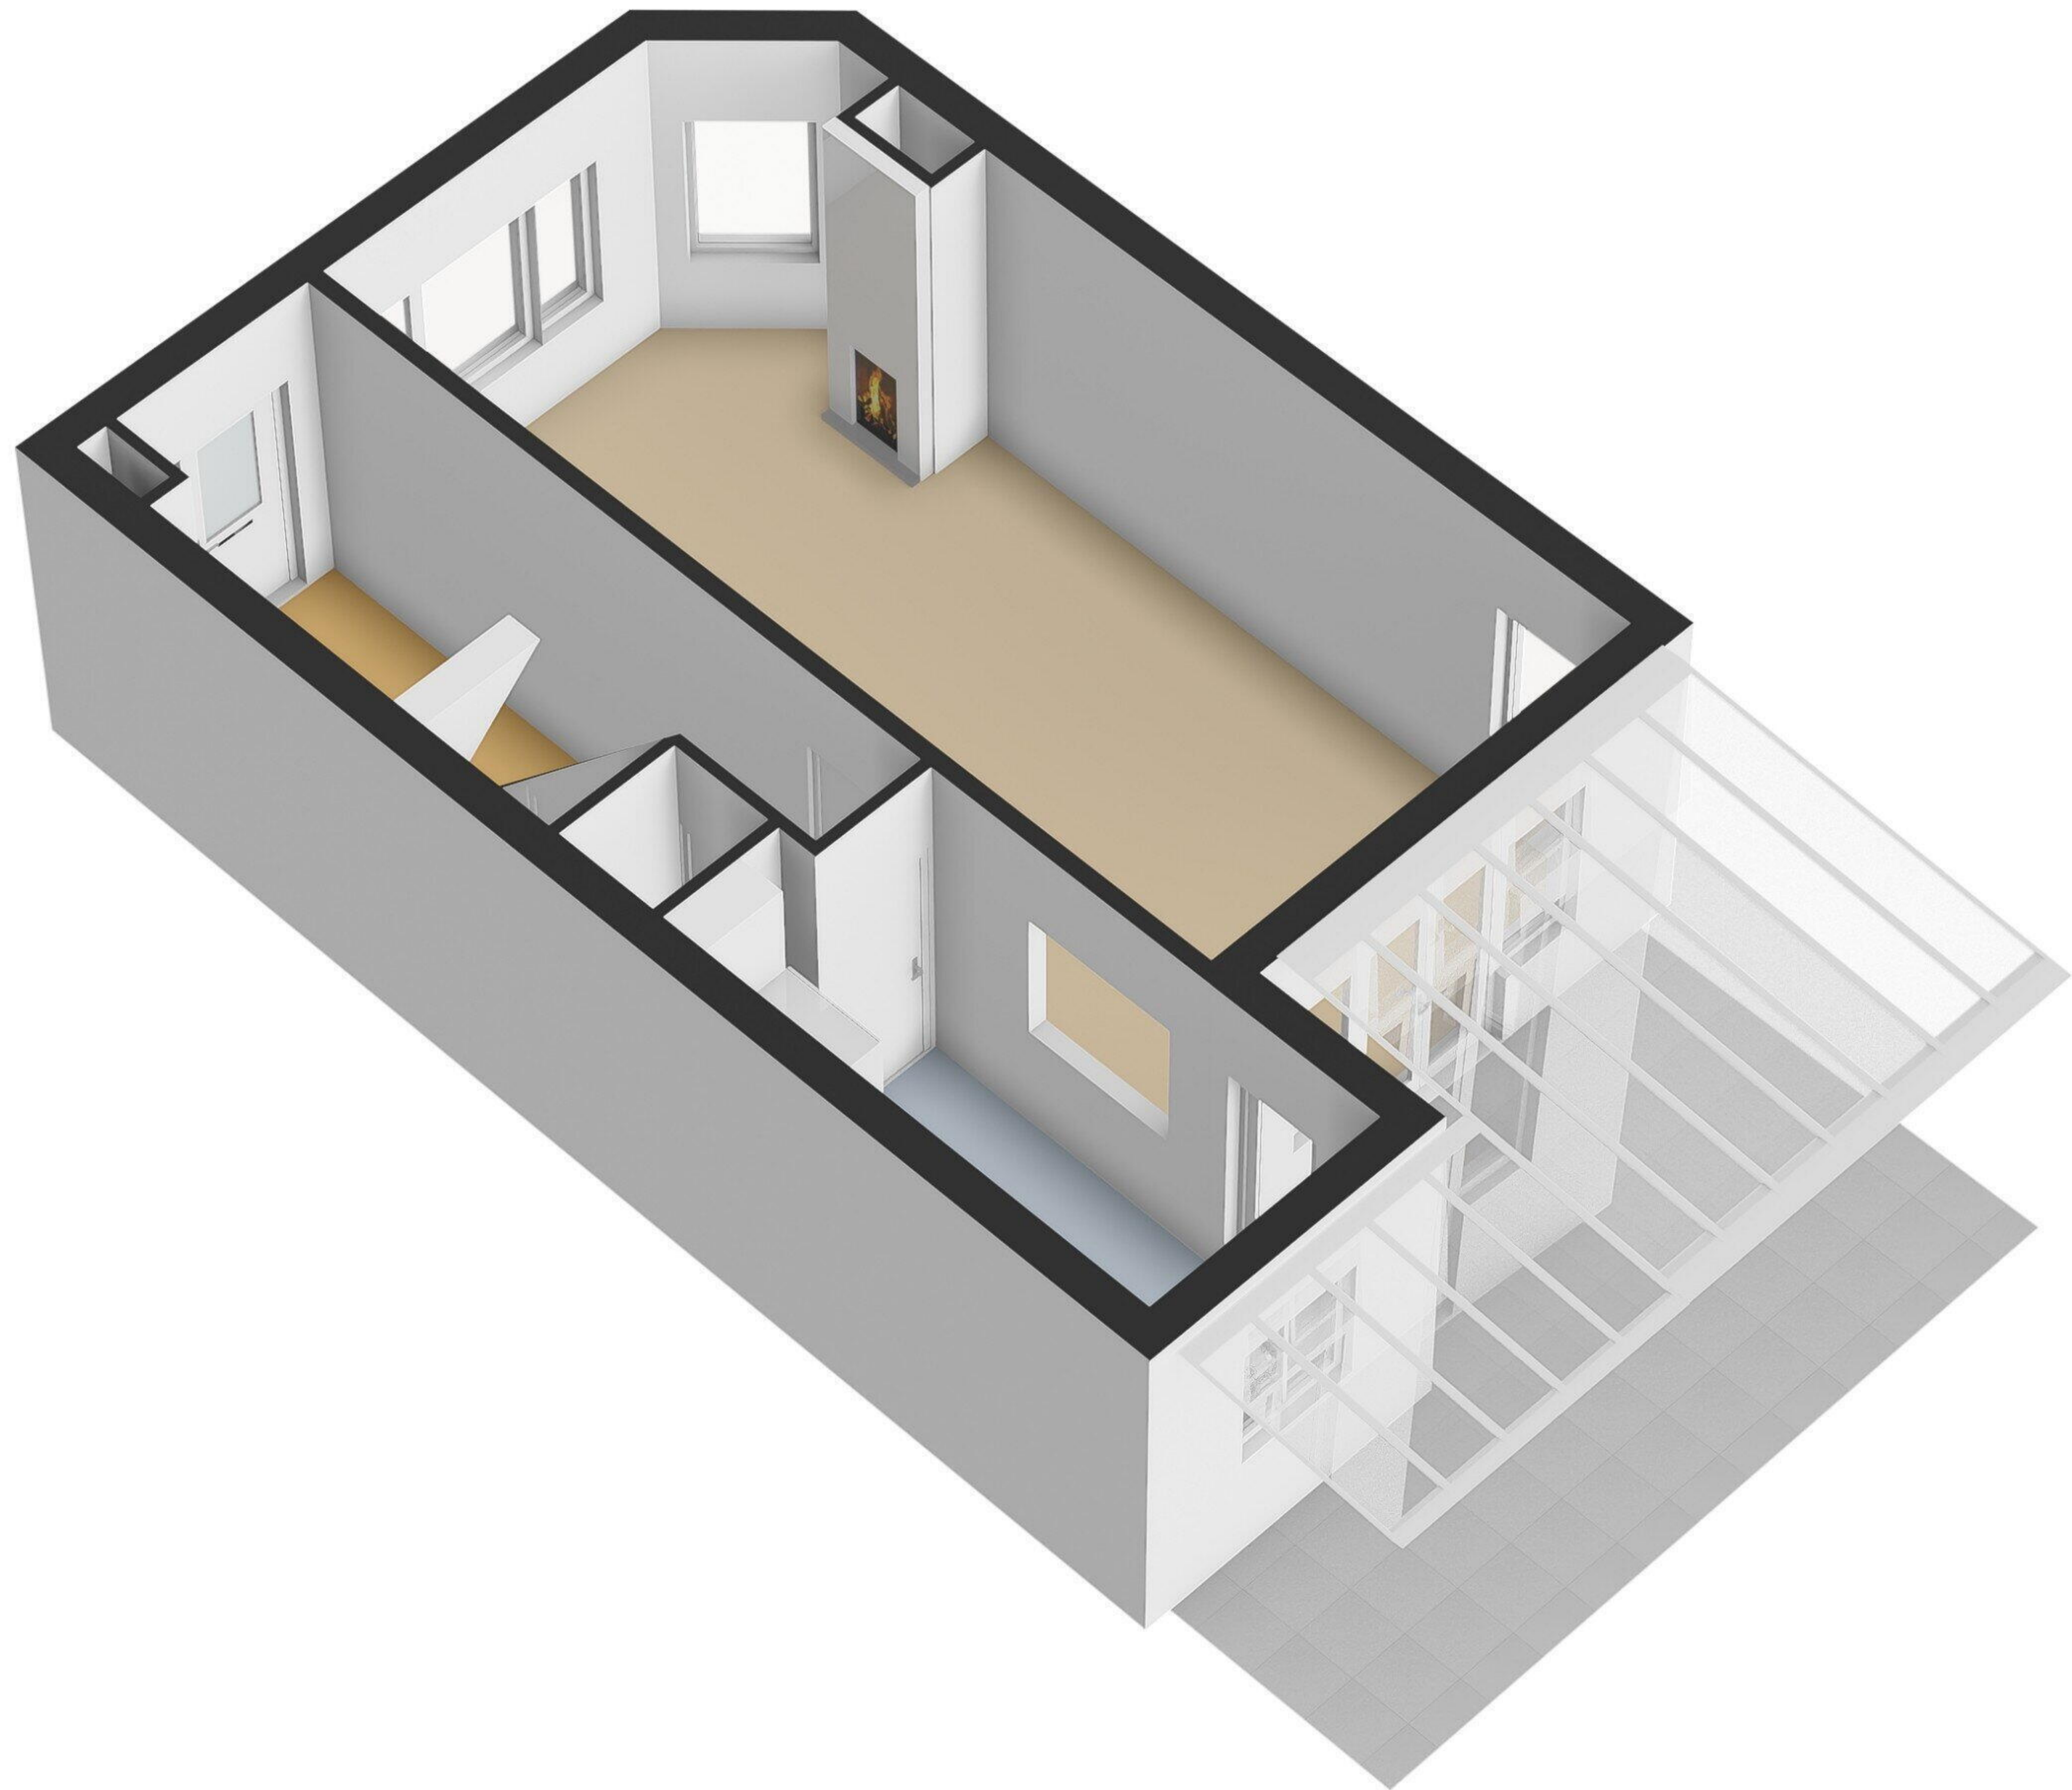

Begane Grond

6.36 m

Begane Grond Tuin

1e Verdieping

6.29 m

8.54 m

Vliering

2.36 m

1.89 m

Berging 1

1.15 m

1.80 m

Berging 2