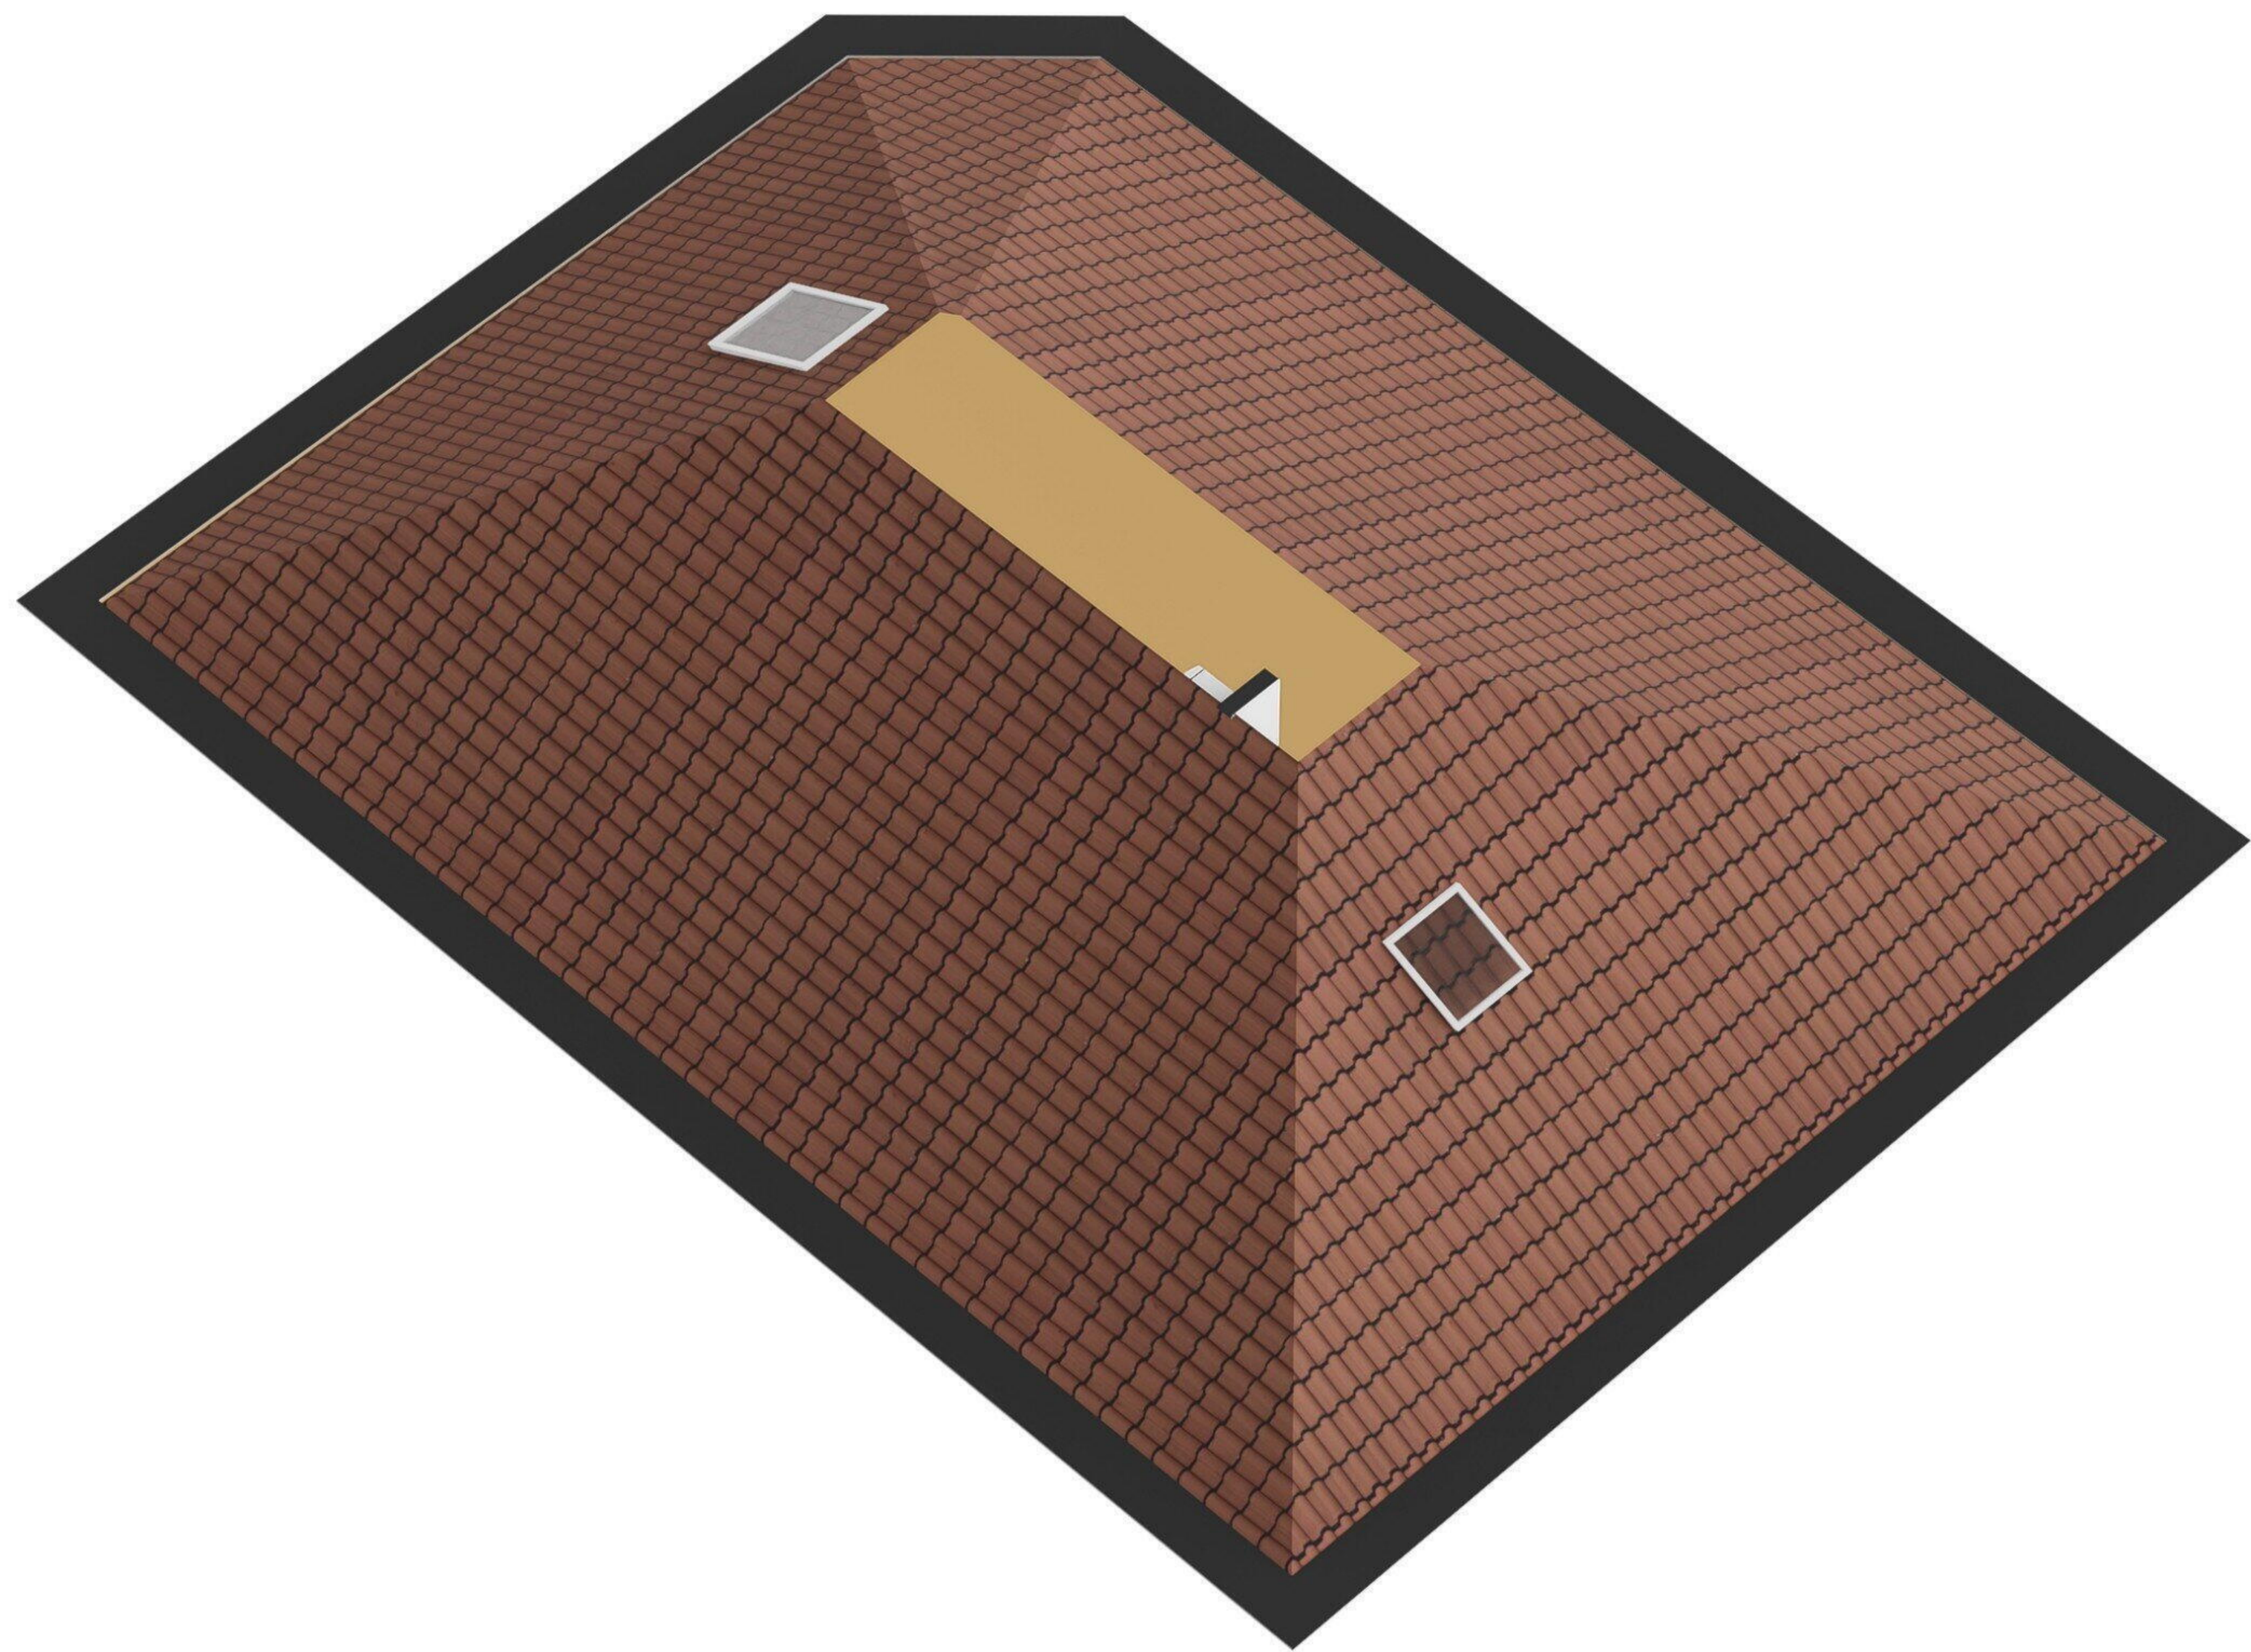

Begane Grond

6.36 m

Begane Grond Tuin

1e Verdieping

6.29 m

8.54 m

Vliering

2.36 m

1.89 m

Berging 1

1.15 m

1.80 m

Berging 2