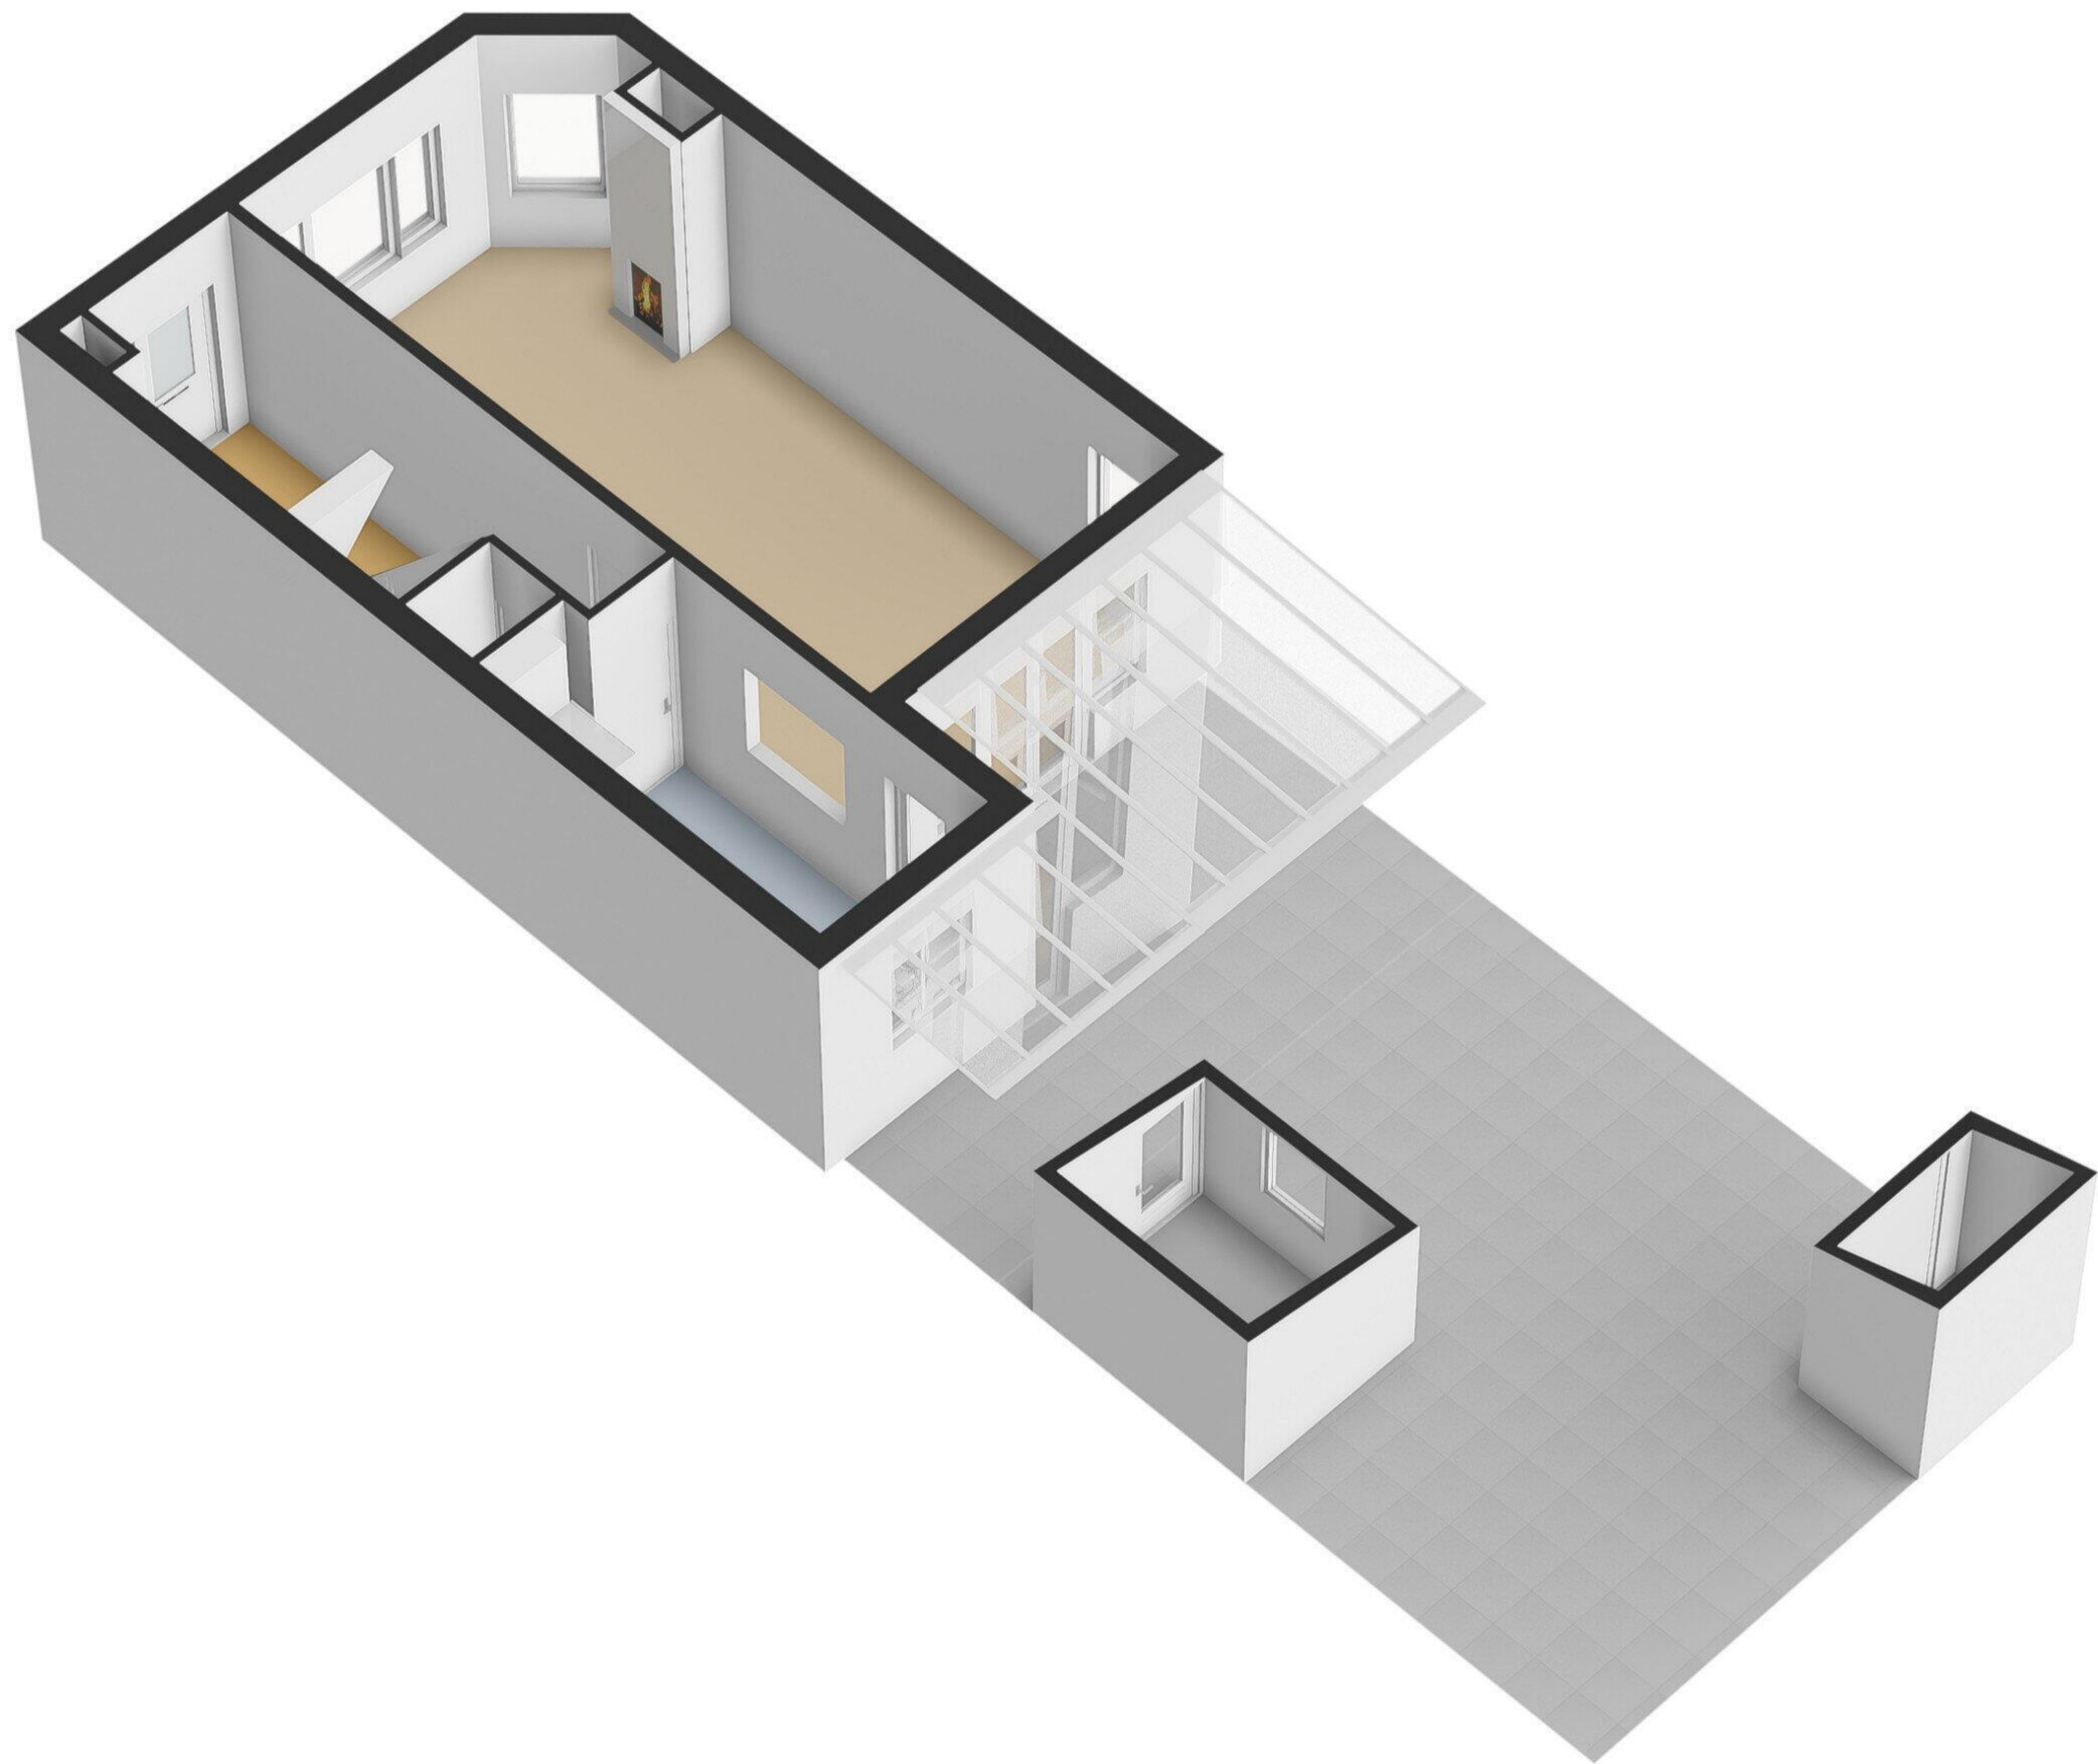

Begane Grond

6.36 m

Begane Grond Tuin

1e Verdieping

6.29 m

8.54 m

Vliering

2.36 m

1.89 m

Berging 1

1.15 m

1.80 m

Berging 2