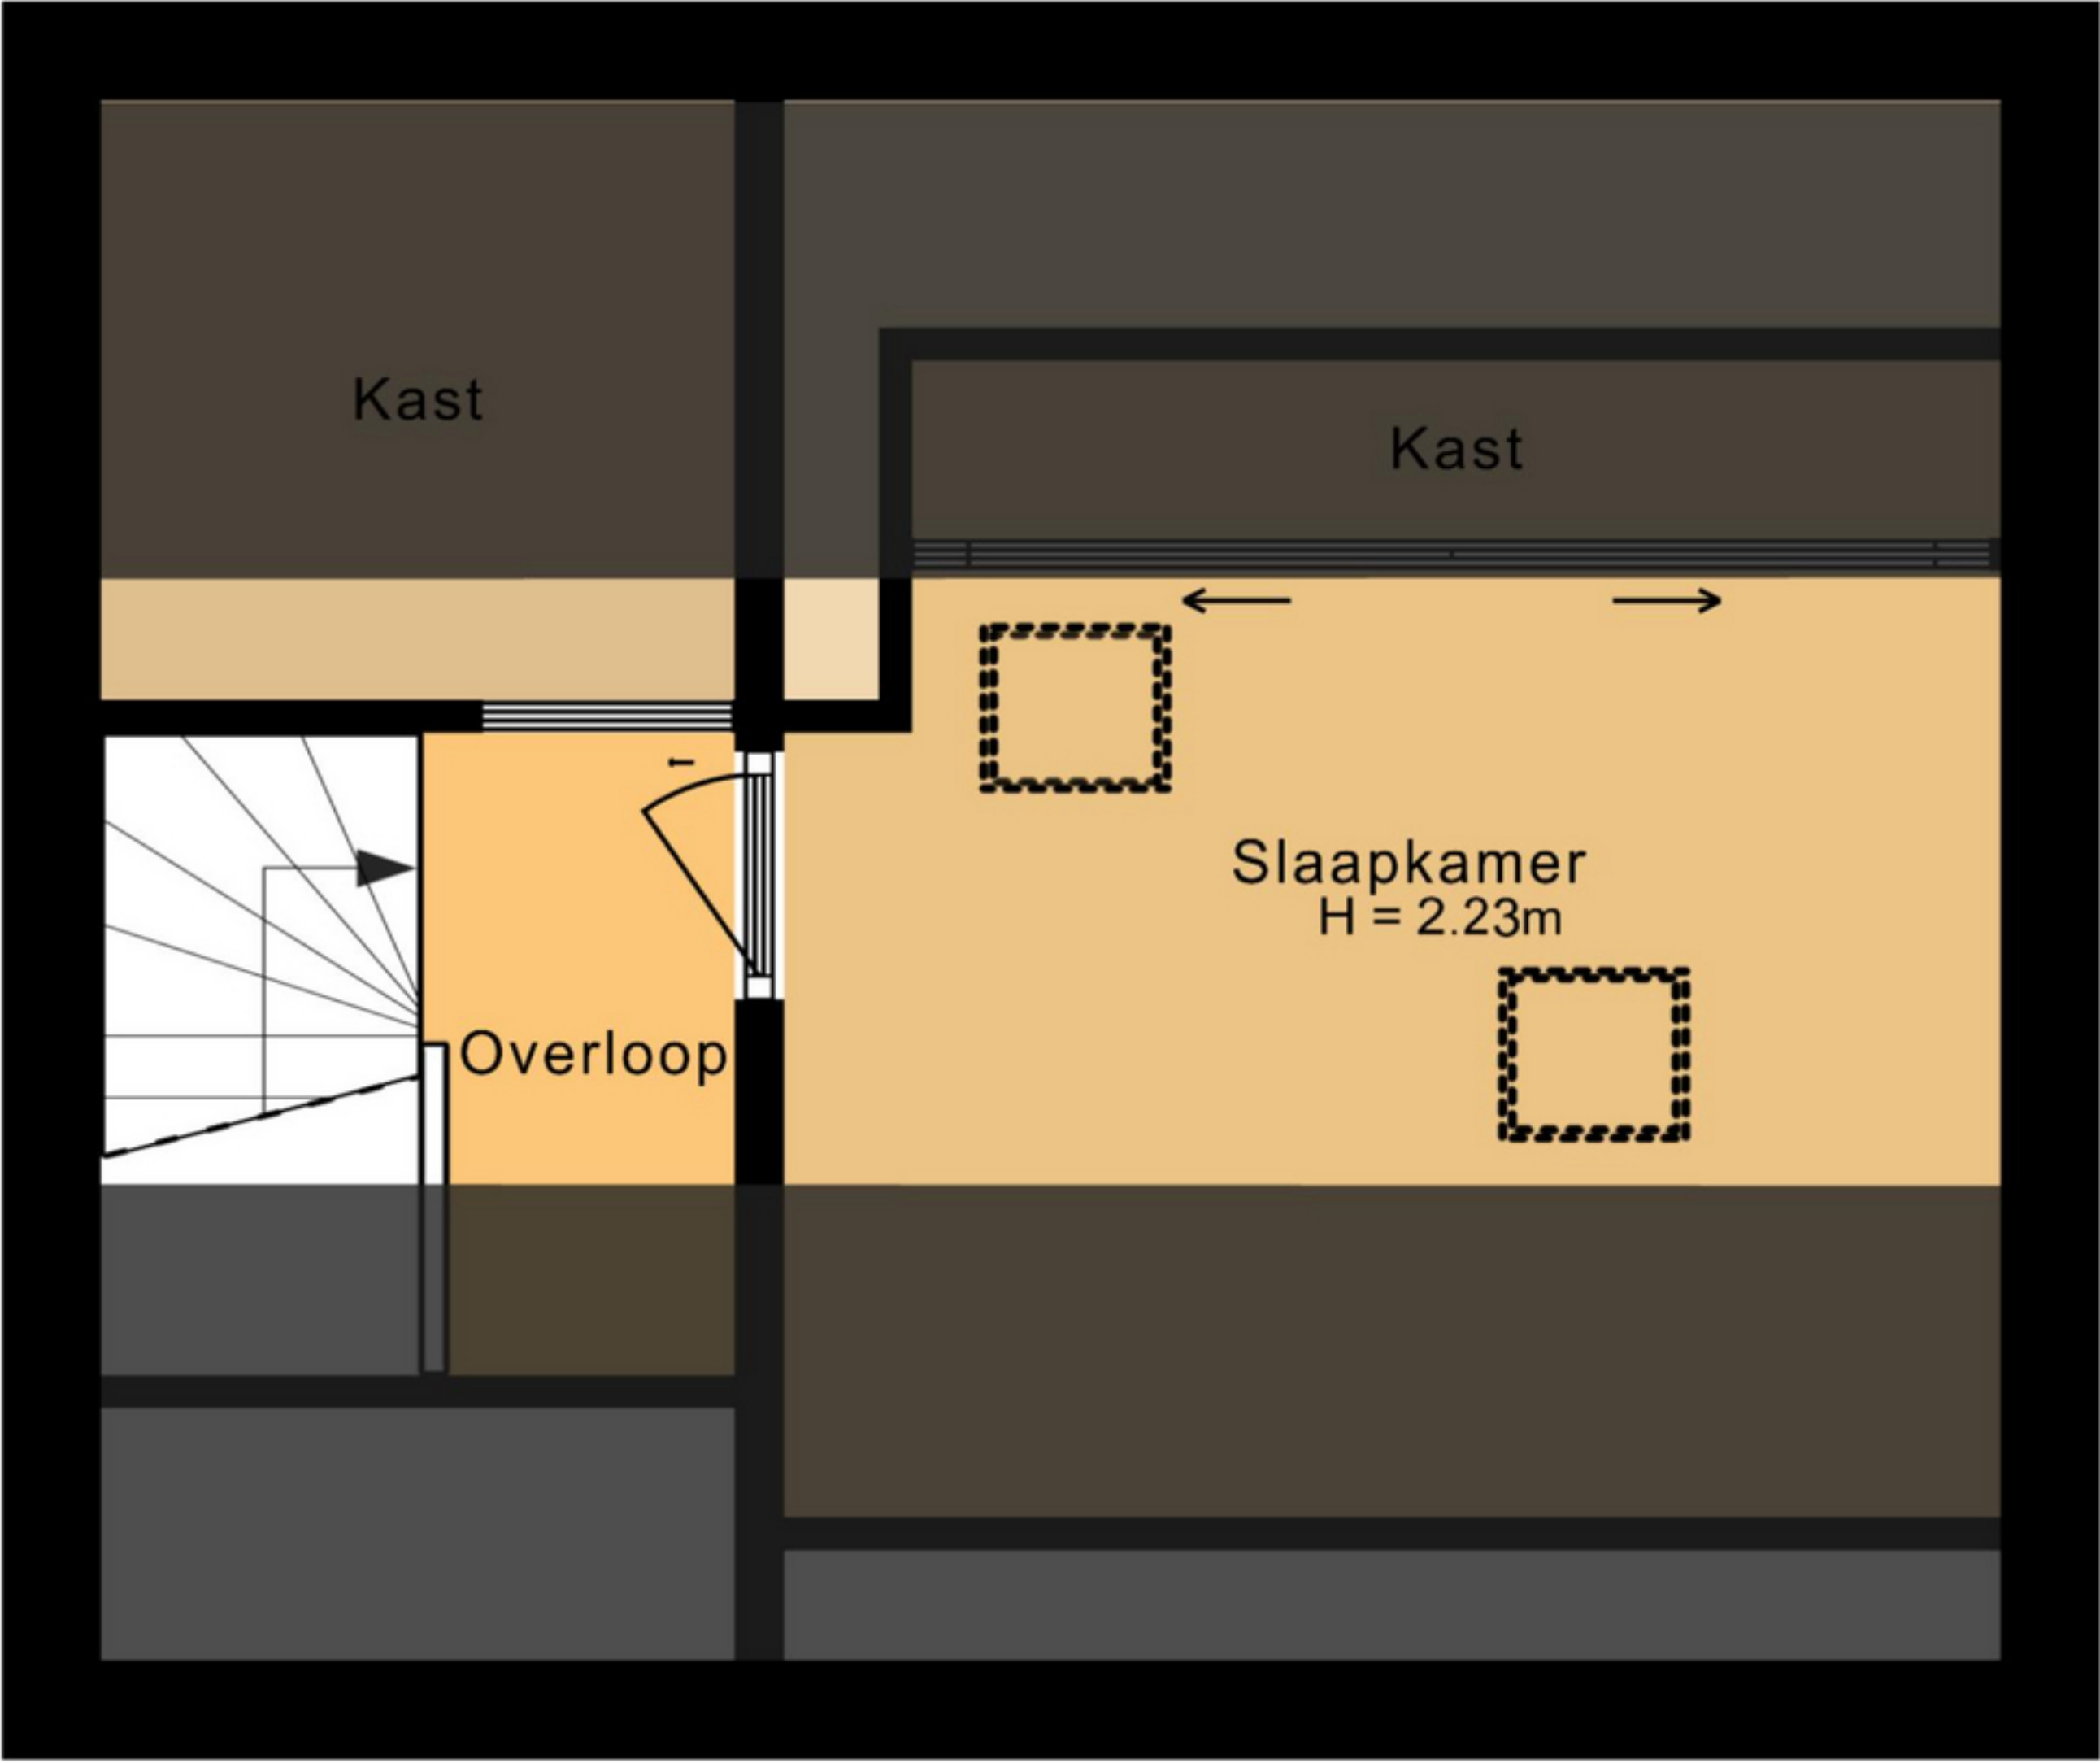

4.08 m

3.33 m

0.75 m

1.97 m

3.60 m

5.75 m

4.72 m

1.81 m

1.94 m

Kast

Kast

Slaapkamer
H = 2.23m

Overloop

2.84 m

3.50 m

1.92 m

3.68 m

3.15 m 2.65 m