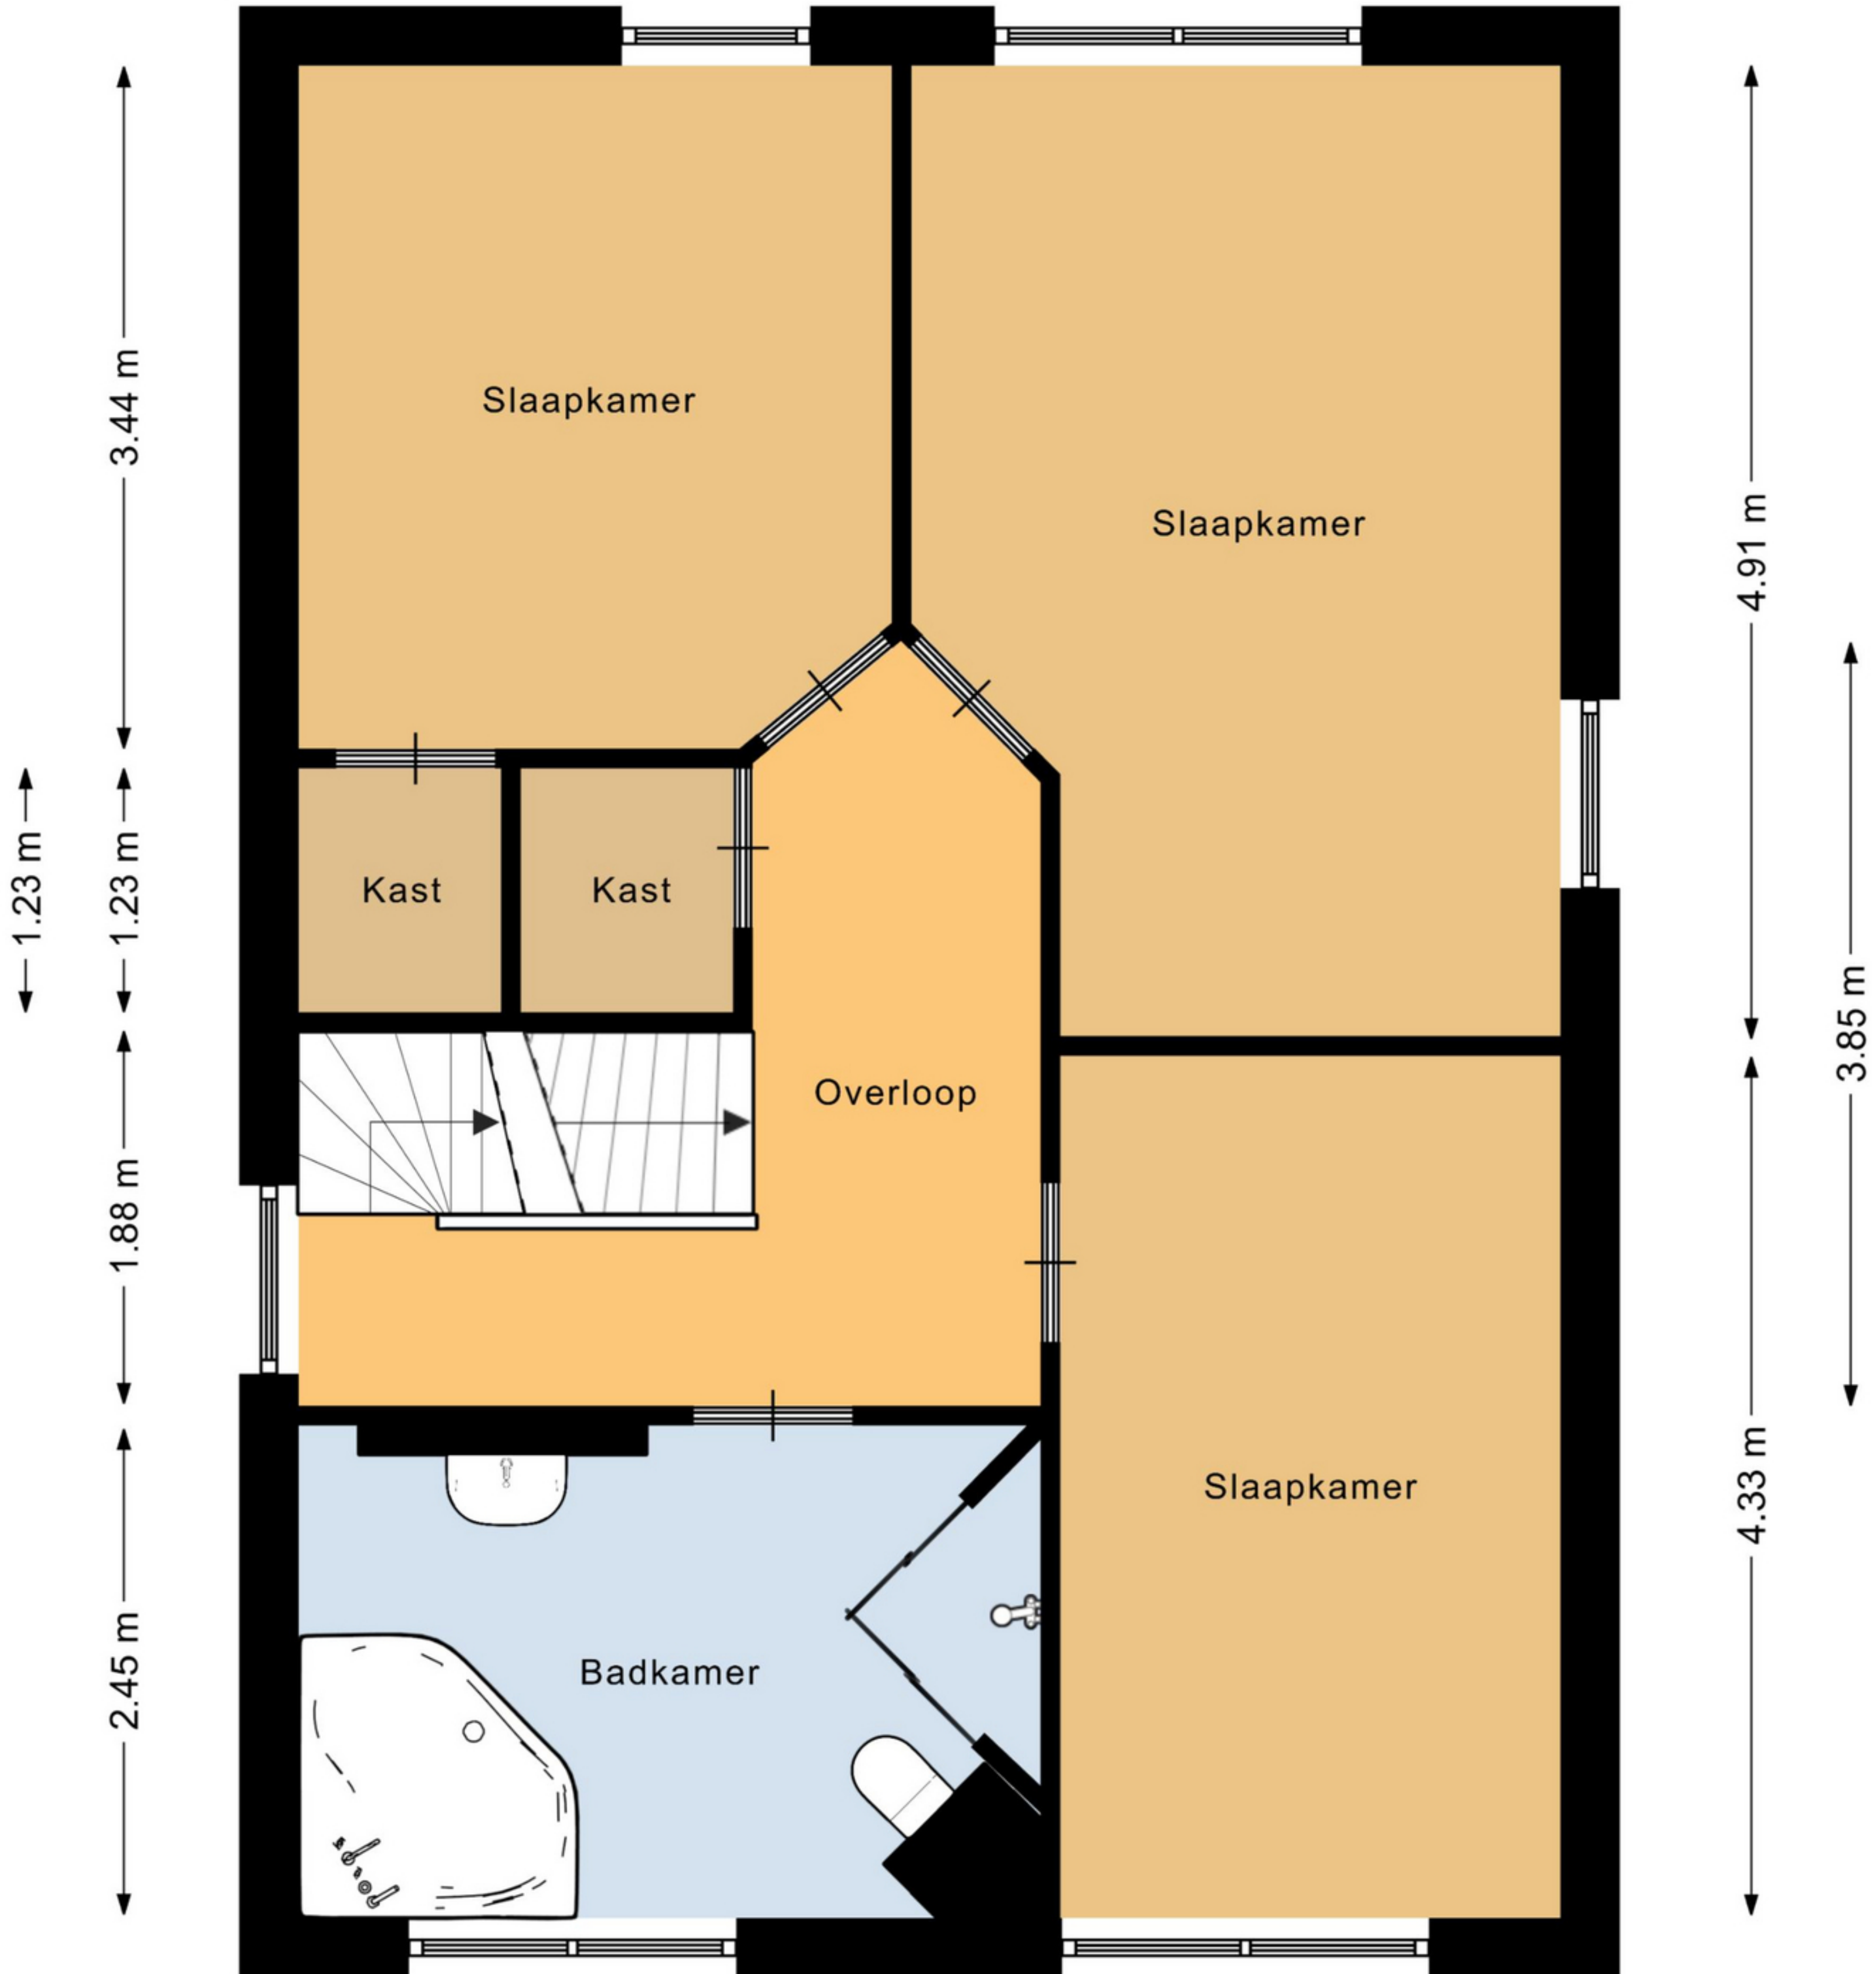

Deze plattegrond is met de meeste zorg samengesteld.
 Er kunnen geen rechten aan worden verleend

← 2.97 m → ← 3.28 m →
 ← 1.03 m → ← 1.09 m → ← 1.45 m → ← 2.50 m →

← 3.72 m →
 ← 3.74 m → ← 2.51 m →
 ← 6.36 m →

Deze plattegrond is met de meeste zorg samengesteld.
 Er kunnen geen rechten aan worden verleend

4.33 m

3.72 m

3.35 m

3.03 m

1.97 m

0.95 m

Berging

Slaapkamer

Overloop

Berging

1.45 m 3.00 m 0.85 m

1.45 m

Deze plattegrond is met de meeste zorg samengesteld.
Er kunnen geen rechten aan worden verleend

Deze plattegrond is met de meeste zorg samengesteld.
Er kunnen geen rechten aan worden verleend