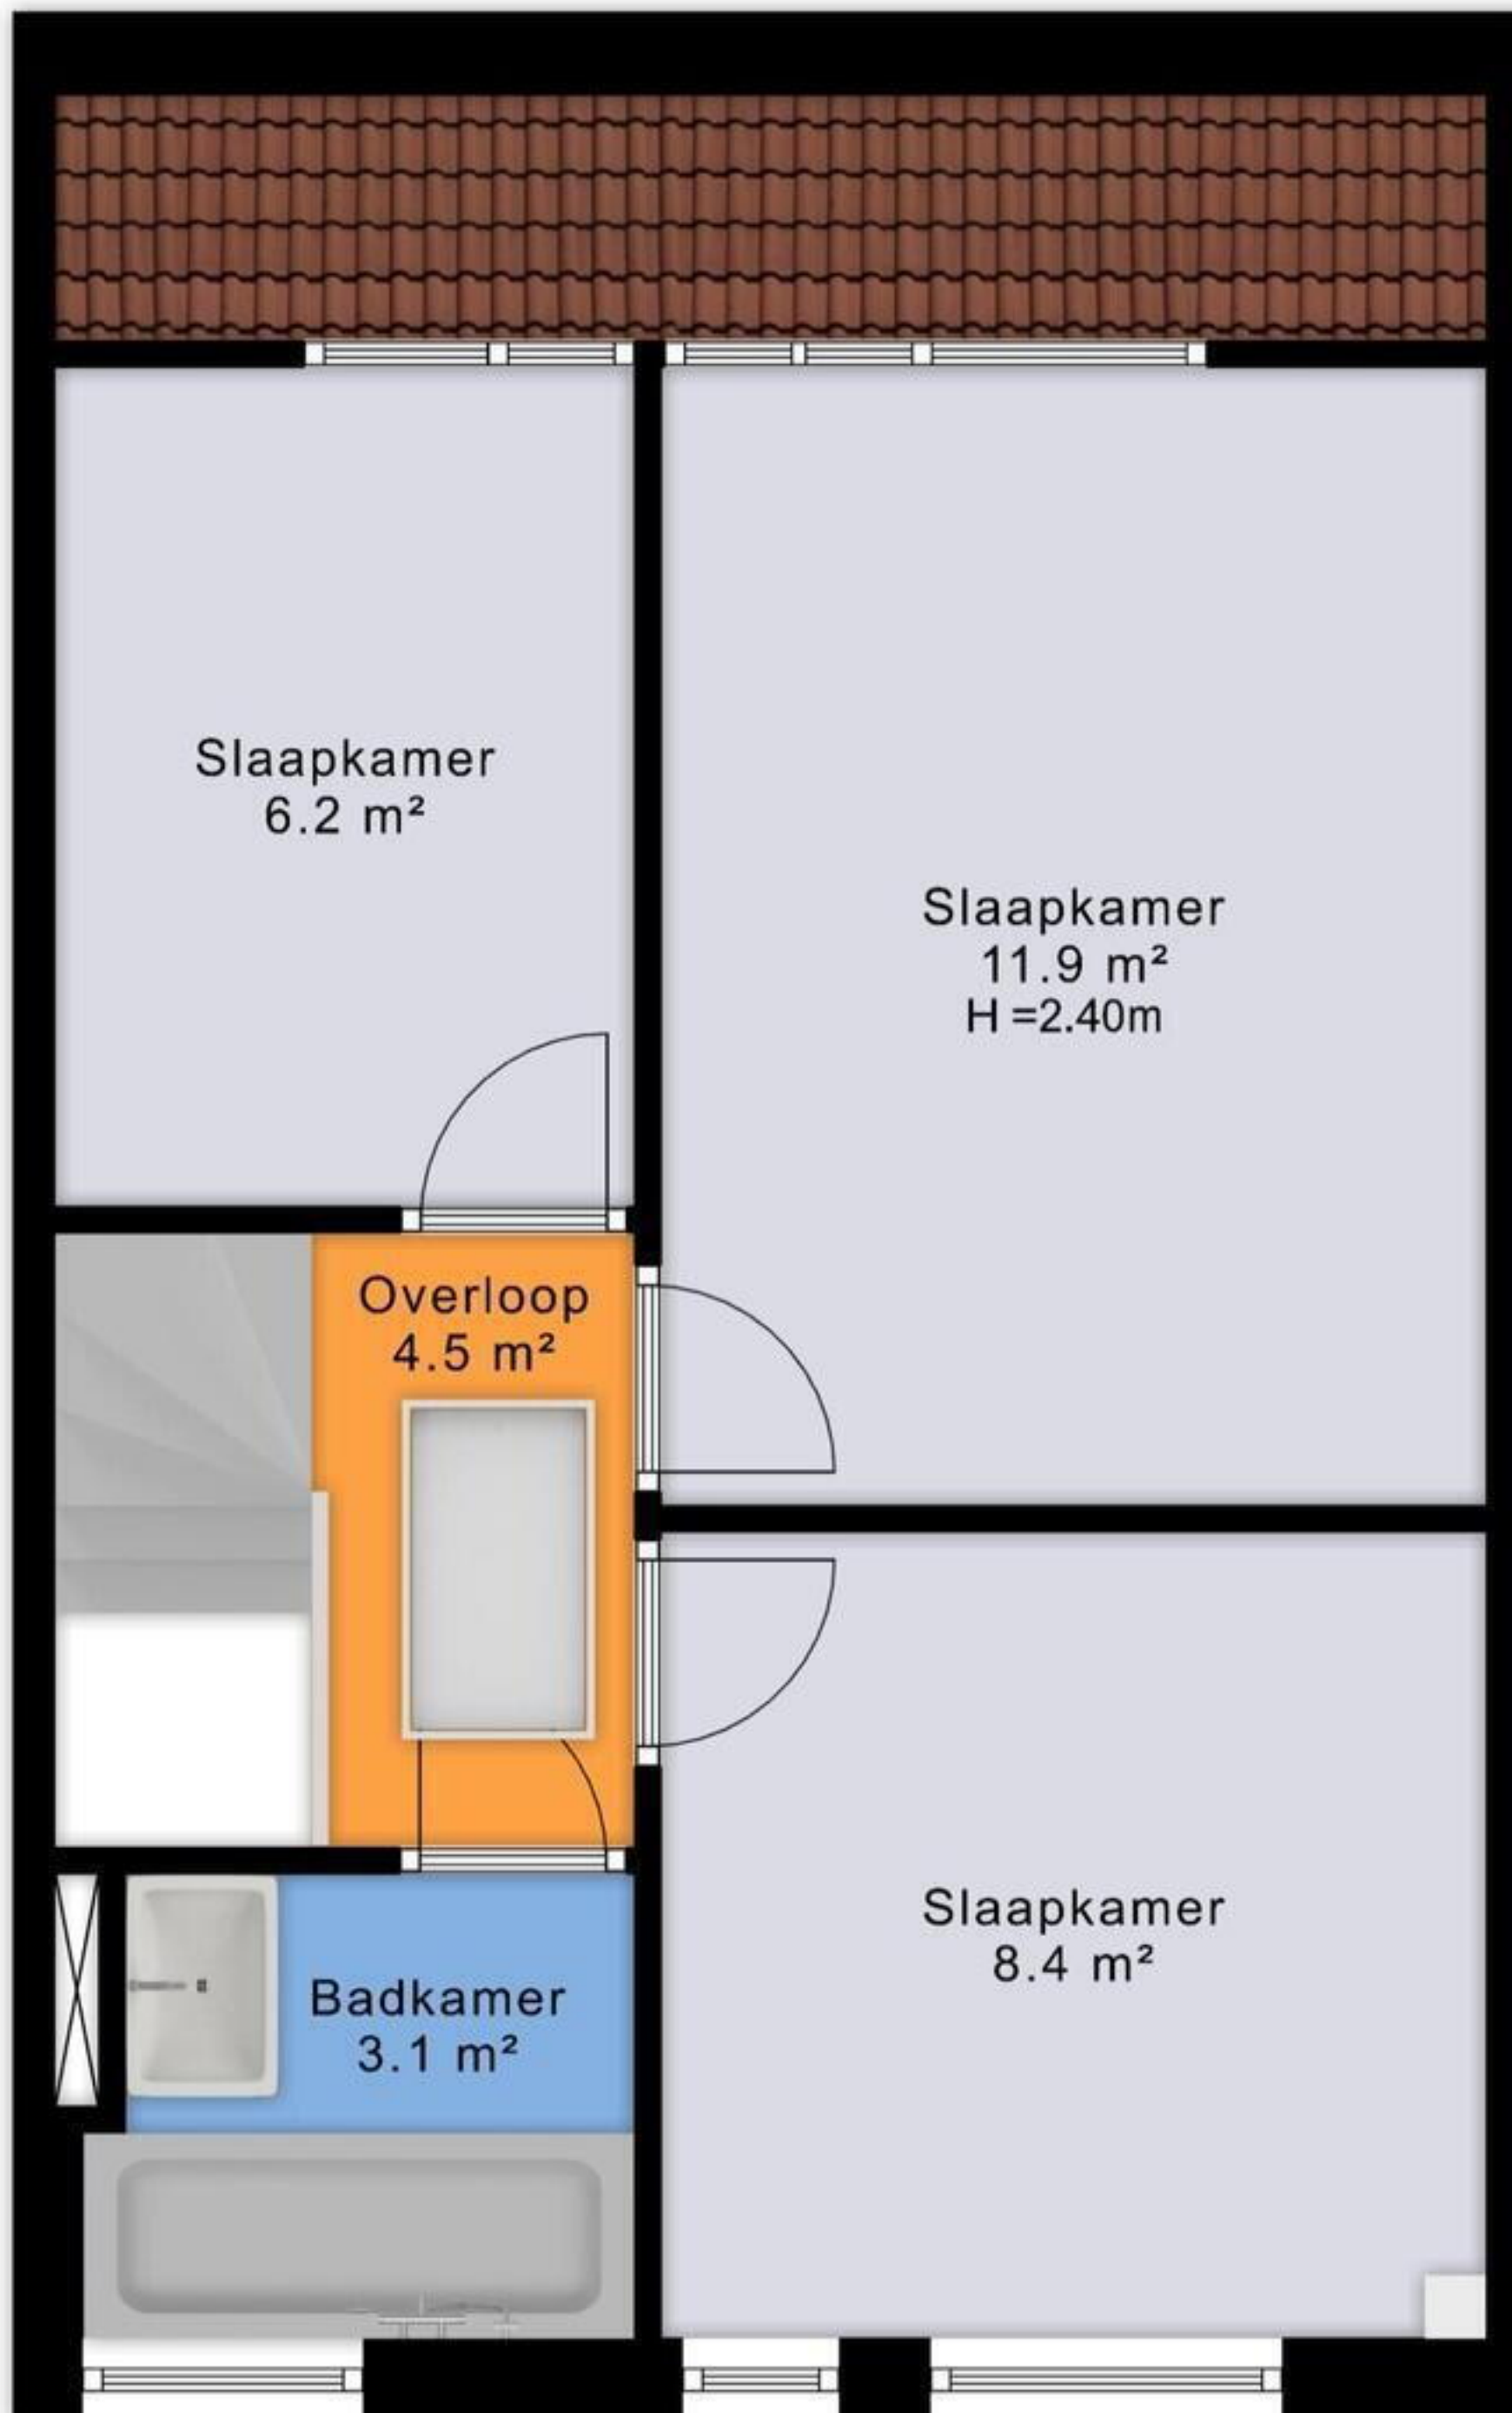

5.10 m

2.06 m      2.94 m

2.99 m

2.18 m

1.65 m

Slaapkamer  
6.2 m<sup>2</sup>

Slaapkamer  
11.9 m<sup>2</sup>  
H=2.40m

Overloop  
4.5 m<sup>2</sup>

Badkamer  
3.1 m<sup>2</sup>

Slaapkamer  
8.4 m<sup>2</sup>

4.05 m

7.02 m

2.86 m

1.96 m      2.94 m

5.10 m

1.26 m

5.15 m

5.10 m

← 1.53 m →

↑  
1.02 m  
↓