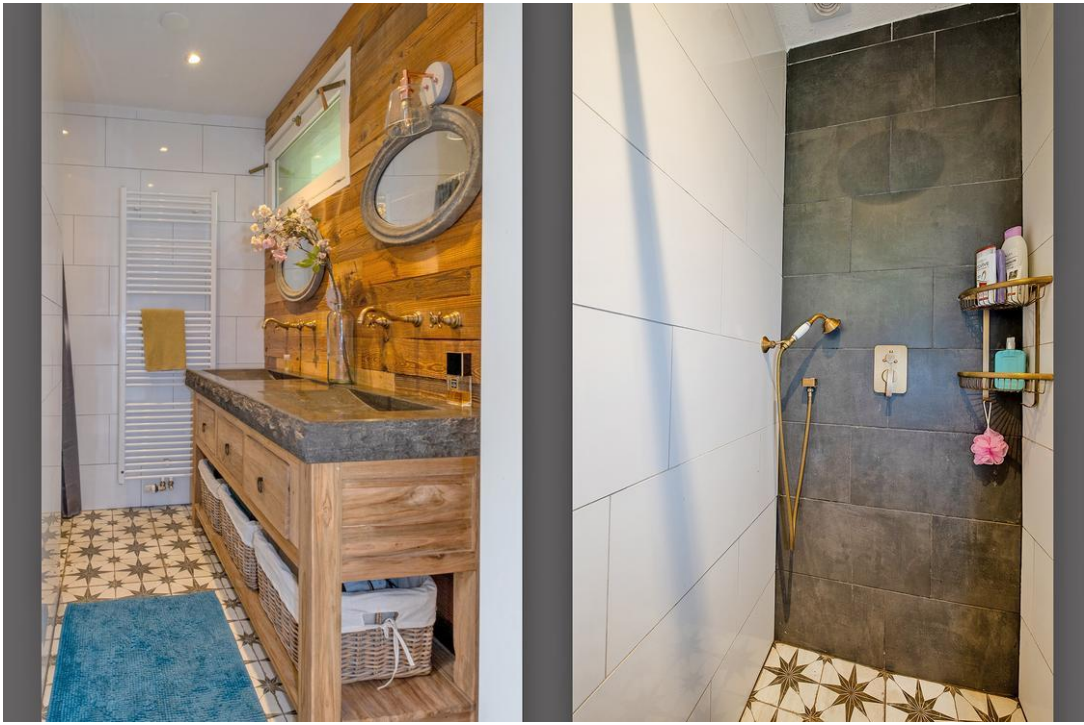

Groenhout Makelaars Midden-Drenthe
Brink 4
9411 KR, BEILEN
Tel: 0593-232121
E-mail: Midden-drenthe@groenhoutmakelaars.nl
www.groenhoutmakelaars.nl