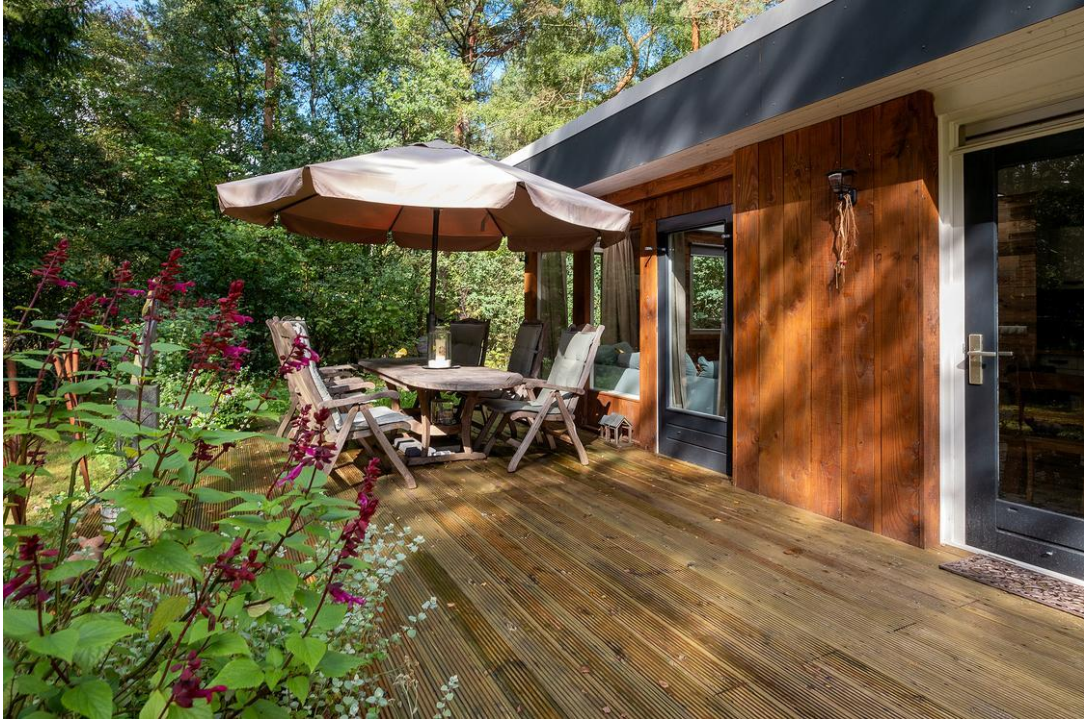

Groenhout Makelaars Midden-Drenthe
Brink 4

9411 KR, BEILEN

Tel: 0593-232121

E-mail: Midden-drenthe@groenhoutmakelaars.nl

www.groenhoutmakelaars.nl