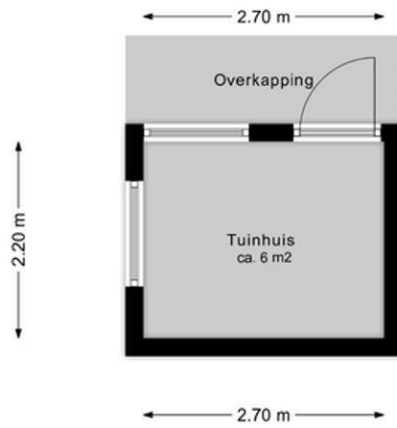

Plattegrond

Deze plattegrond is ter indicatie.
Er kunnen geen rechten aan deze plattegrond worden ontleend.