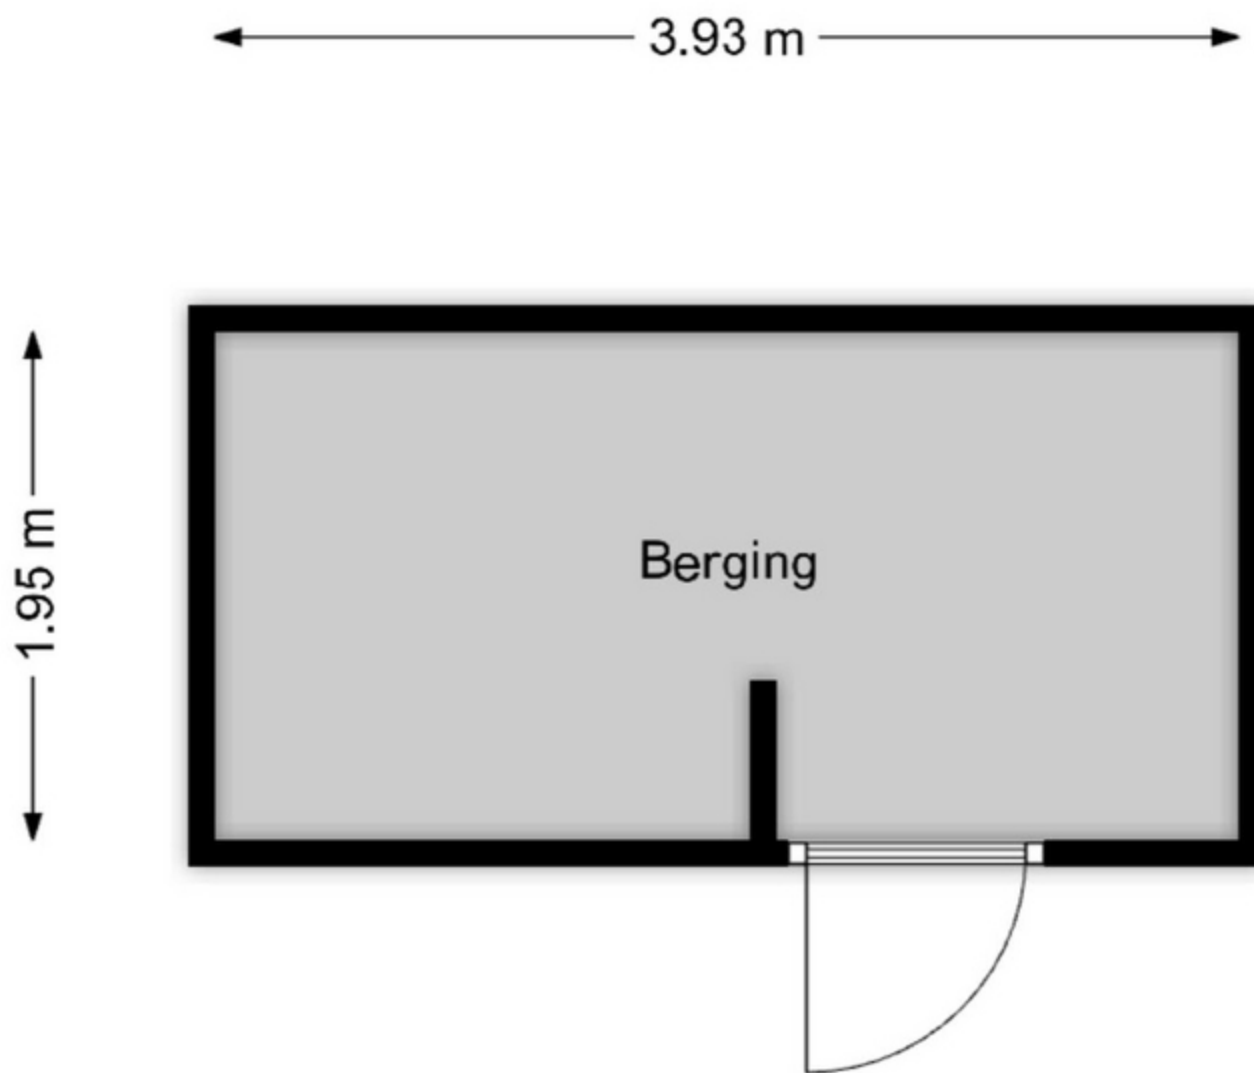

De Oude Wereld 98
Appartement

11.87 m

3.55 m 2.24 m 5.83 m

4.64 m

3.15 m

3.44 m

7.98 m

2.83 m 3.27 m 4.54 m

De plattegronden zijn met zorg samengesteld. De afmetingen zijn bij benadering en kunnen afwijken van de werkelijke situatie.
De plattegronden zijn fictief ingericht om u een indruk van de mogelijke indeling te kunnen geven.
Aan de plattegronden kunnen géén rechten worden ontleend.
Makelaardij Wolvers

De Oude Wereld 98 Berging

De plattegronden zijn met zorg samengesteld. De afmetingen zijn bij benadering en kunnen afwijken van de werkelijke situatie.

De plattegronden zijn fictief ingericht om u een indruk van de mogelijke indeling te kunnen geven.