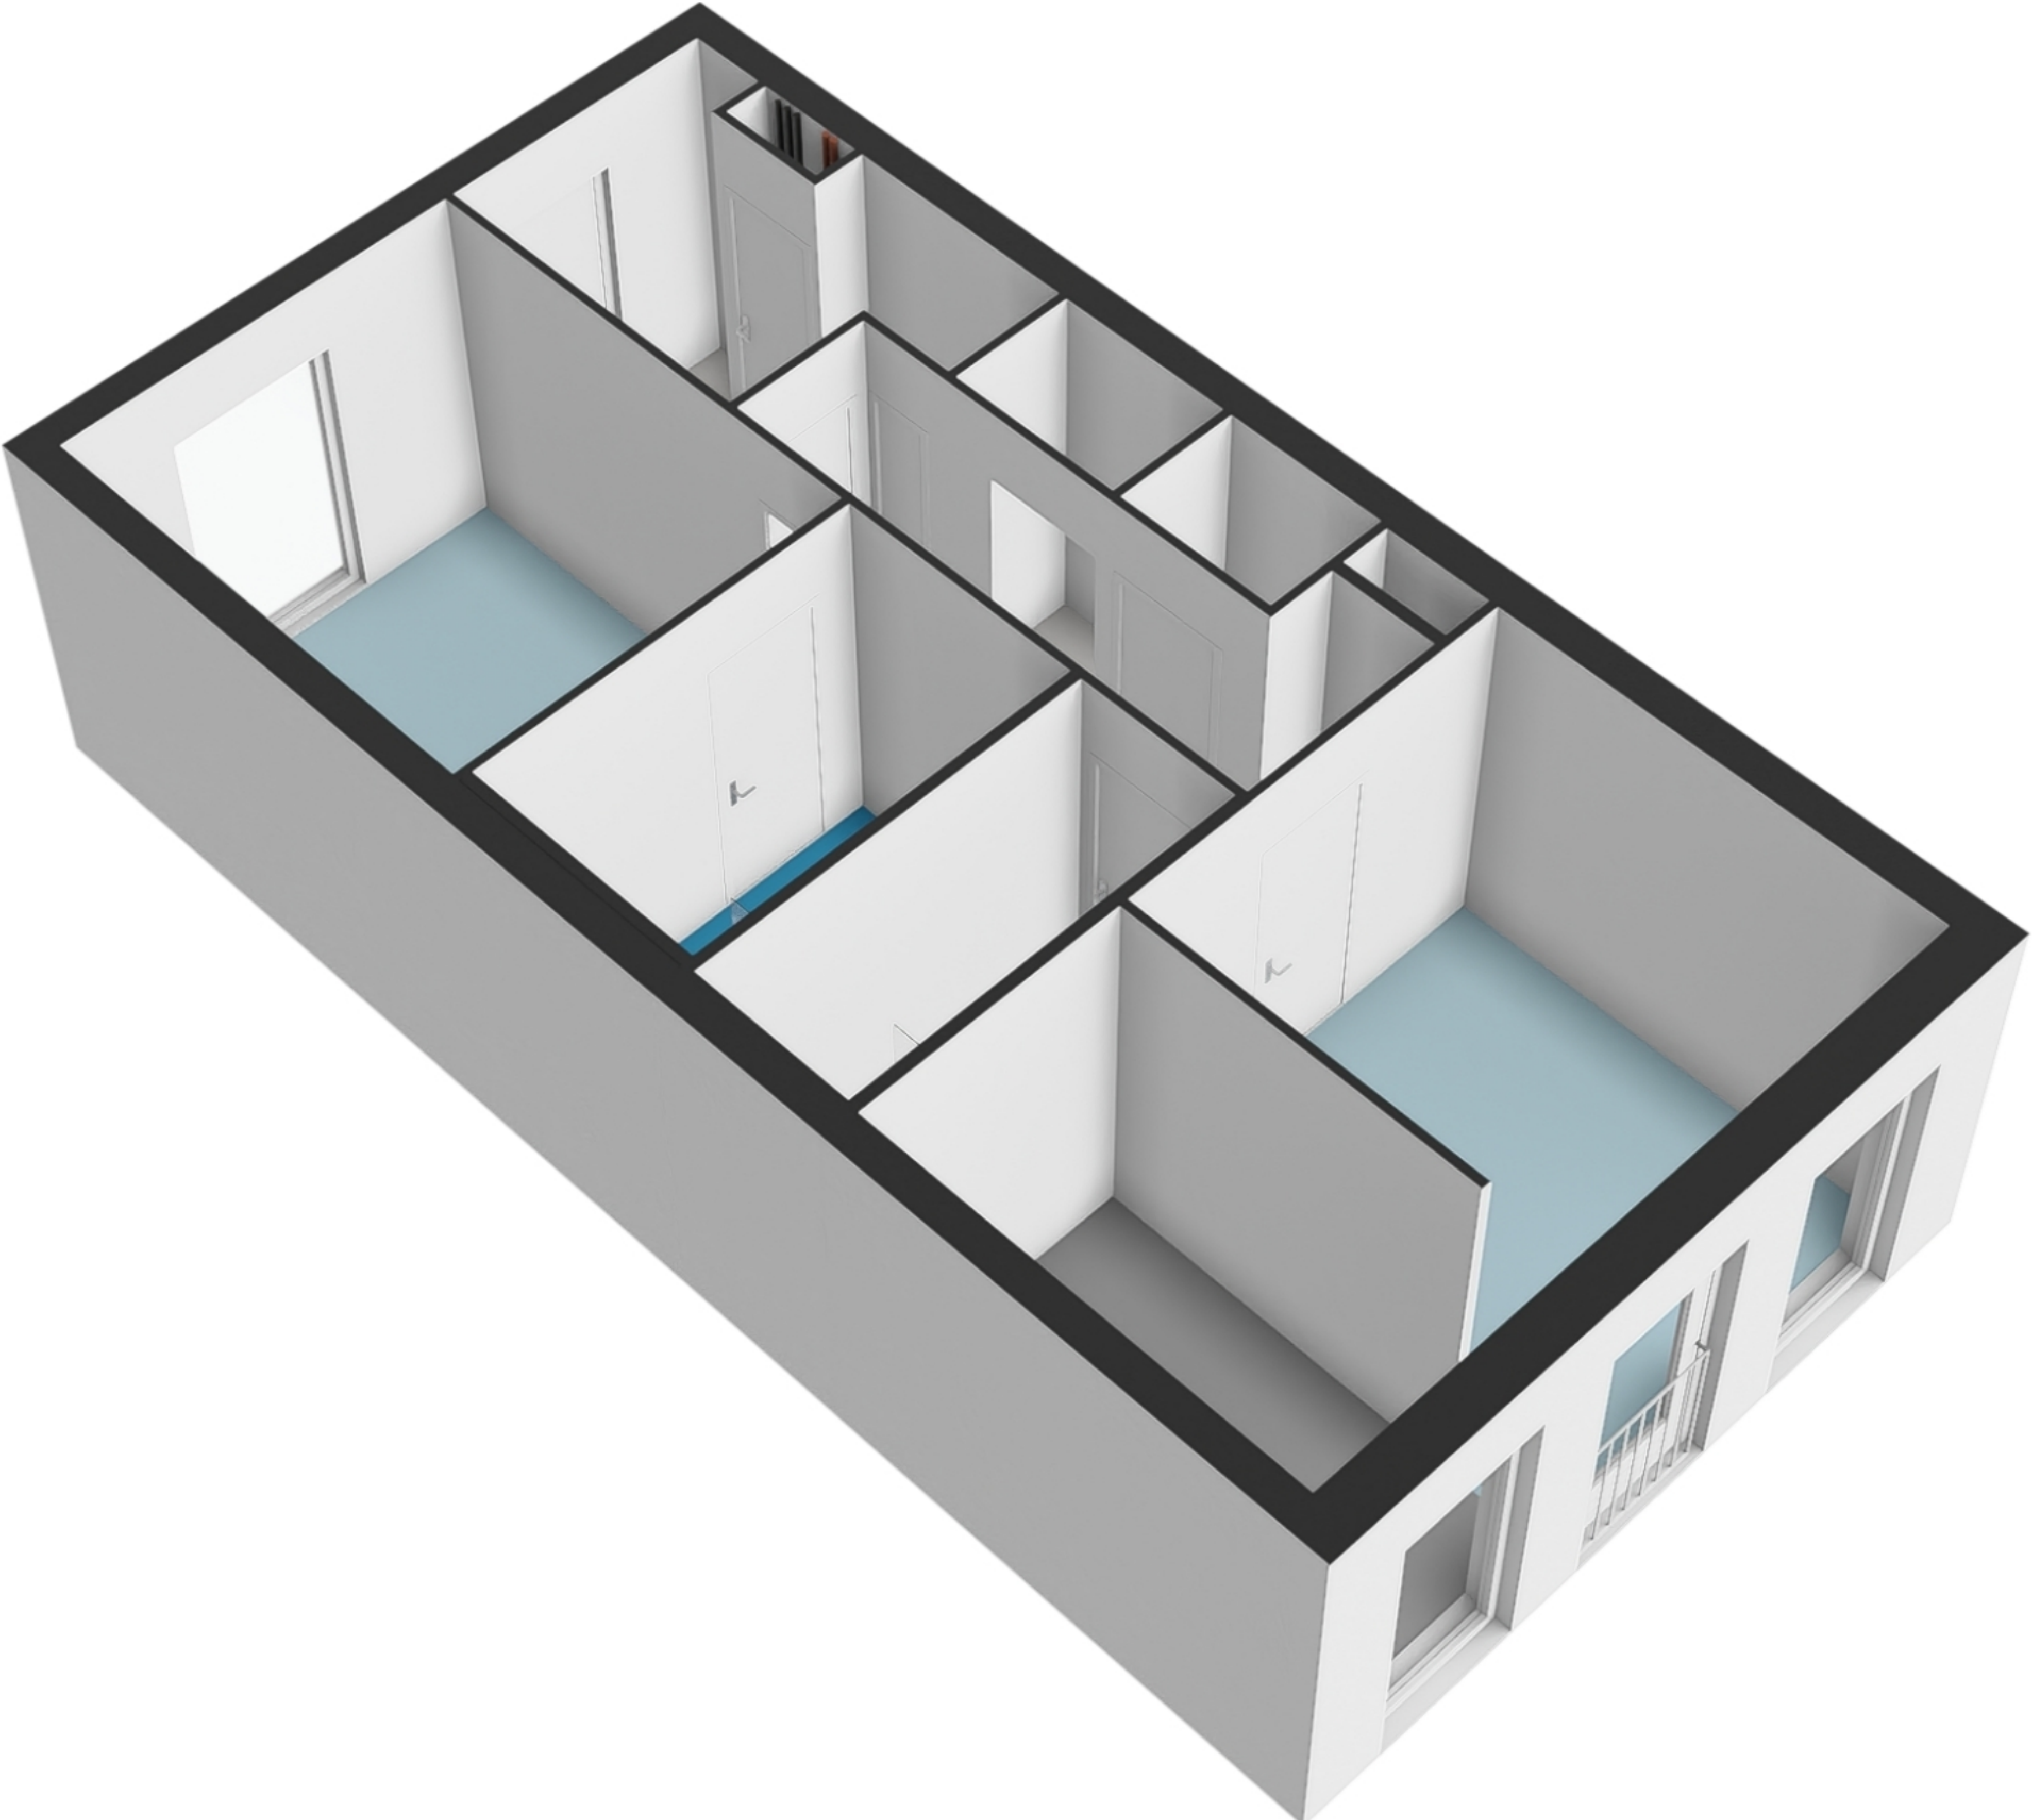

GOGB
8.3 m²
BVO
8.3 m²

GOEB
4.2 m²
BVO
4.7 m²

Derde Oosterparkstraat 64-F - Amsterdam Tweede Verdieping

De plattegronden zijn geproduceerd voor promotionele doeleinden en ter indicatie.
Aan de plattegronden kunnen geen rechten worden ontleend.
© www.woningmedia.nl

Derde Oosterparkstraat 64-F - Amsterdam Berging

← 1.83 m →

↑ 2.31 m ↓