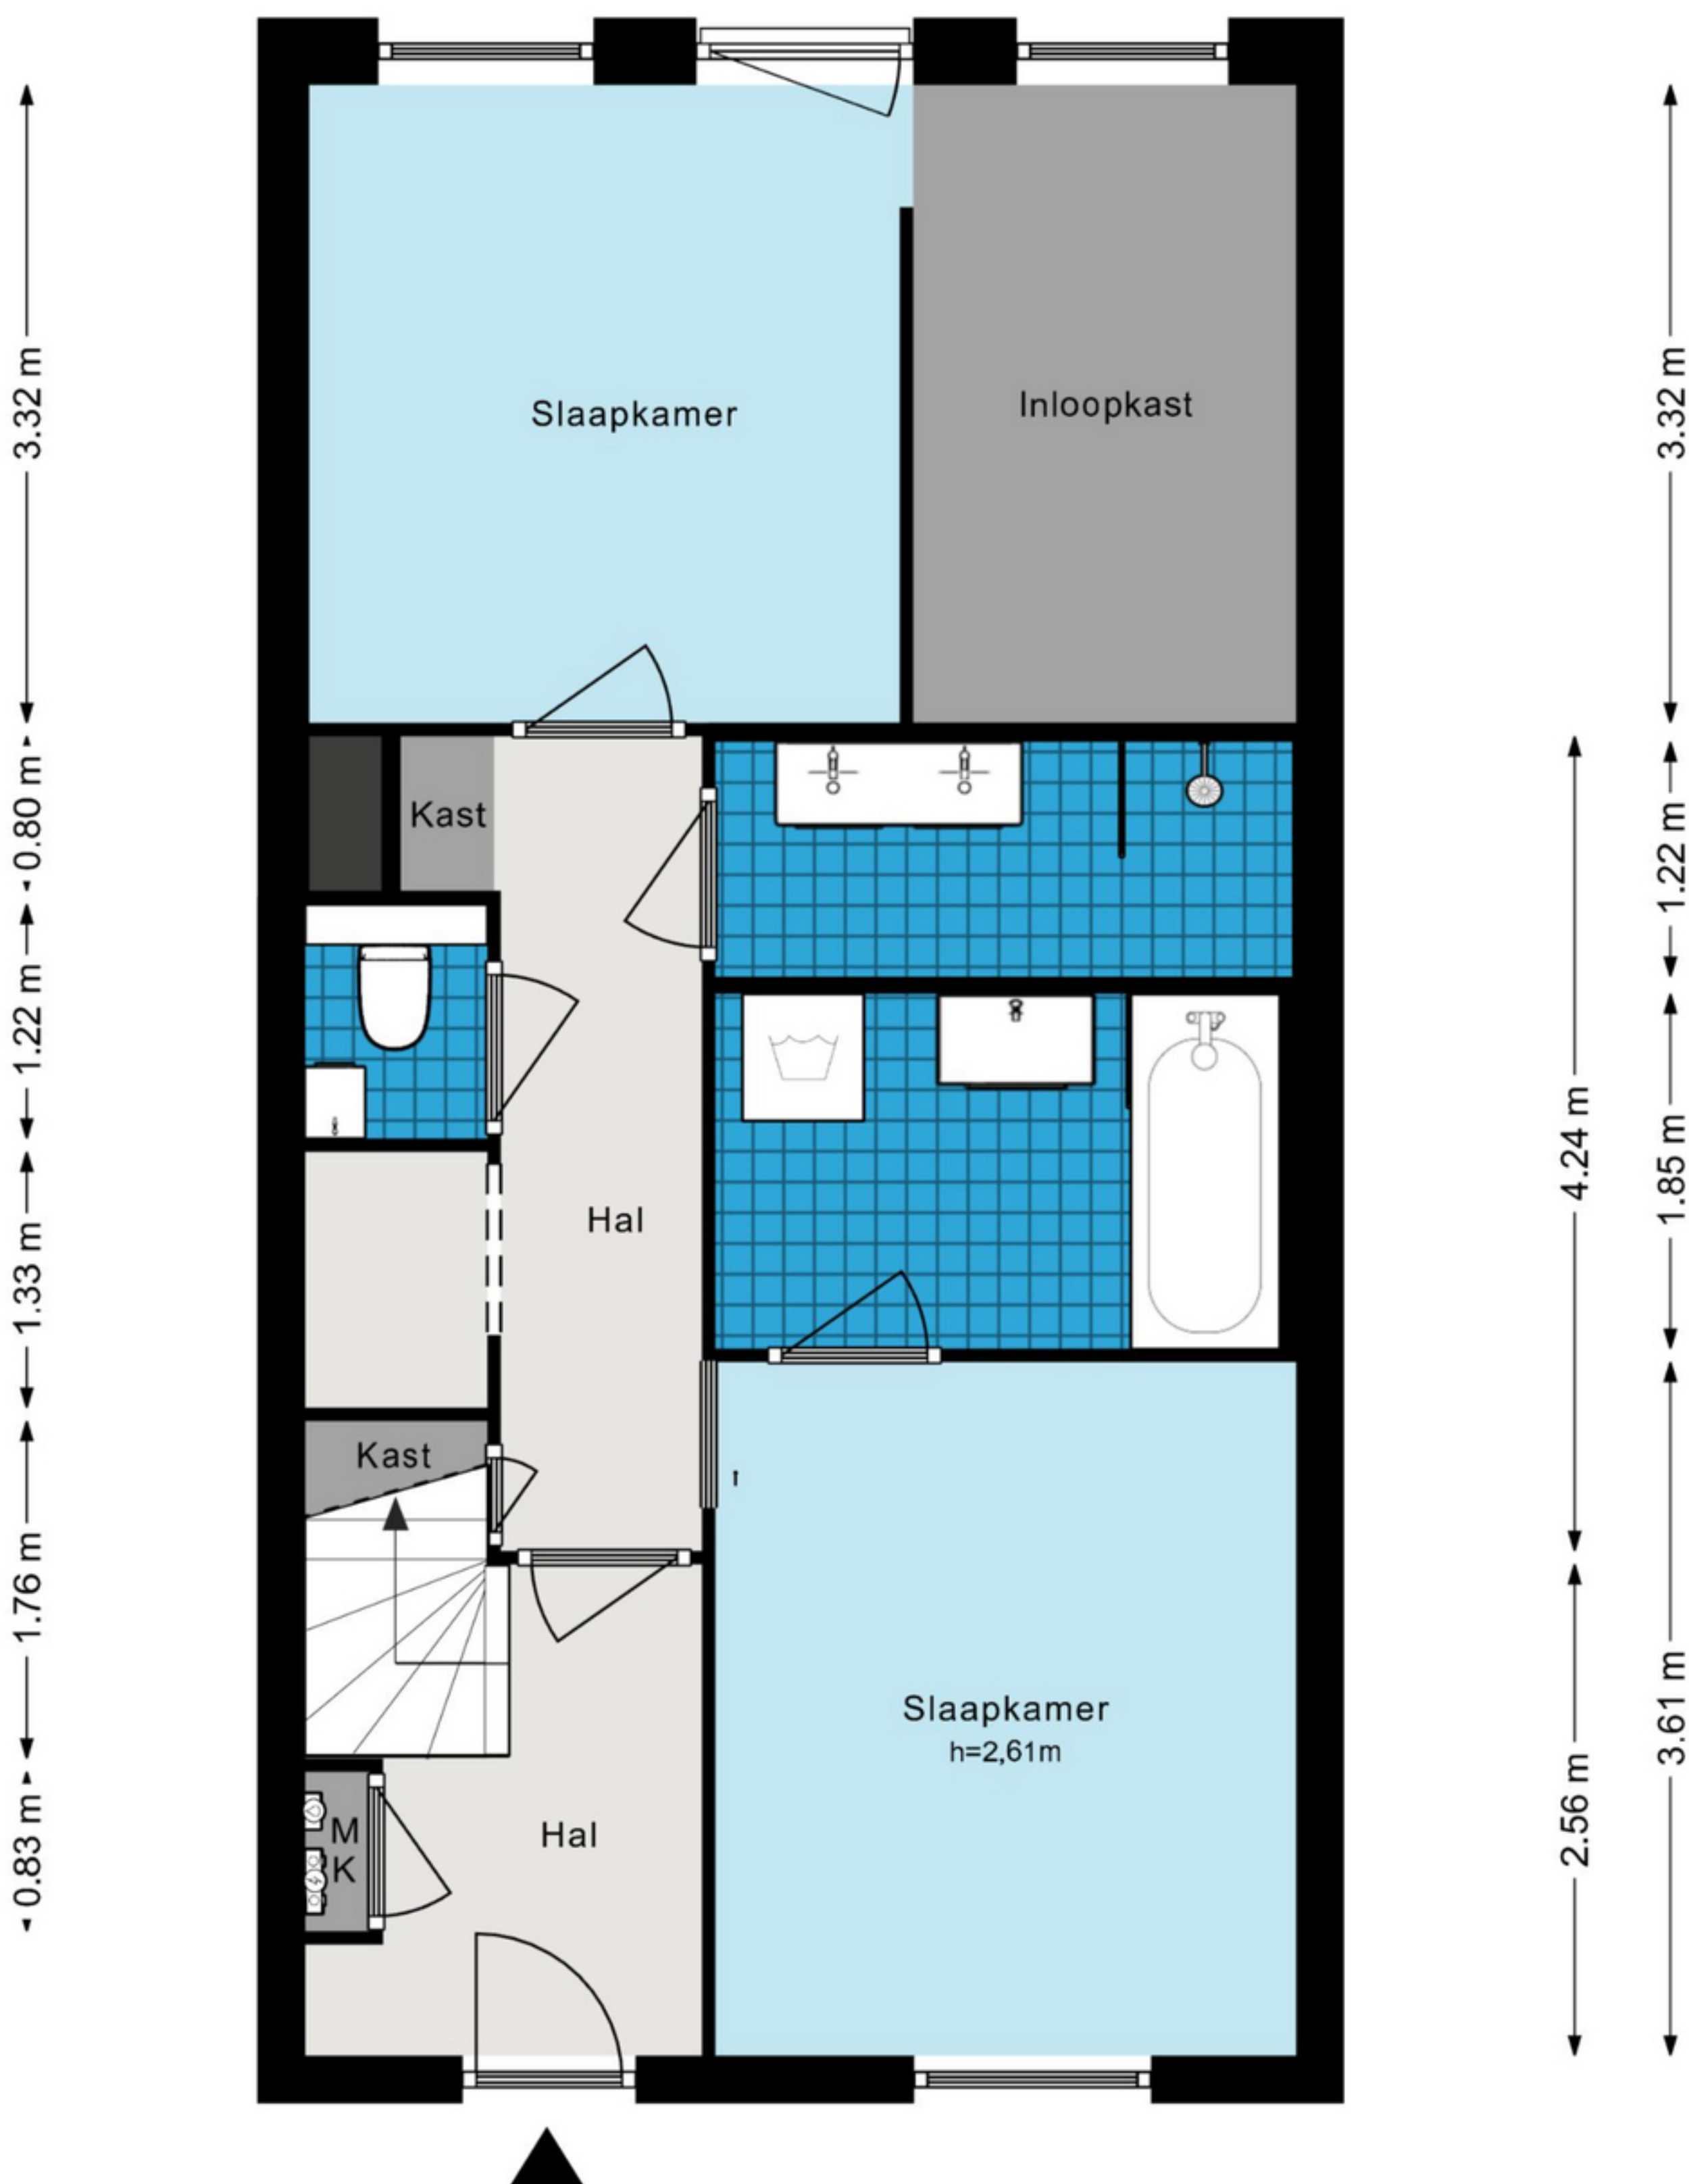

Derde Oosterparkstraat 64-F - Amsterdam

Tweede Verdieping

De plattegronden zijn geproduceerd voor promotionele doeleinden en ter indicatie.
 Aan de plattegronden kunnen geen rechten worden ontleend.
 © www.woningmedia.nl

Derde Oosterparkstraat 64-F - Amsterdam

Derde Verdieping

De plattegronden zijn geproduceerd voor promotionele doeleinden en ter indicatie.
Aan de plattegronden kunnen geen rechten worden ontleend.
© www.woningmedia.nl

GOGB
8.3 m²
BVO
8.3 m²

GOEB
4.2 m²
BVO
4.7 m²

Derde Oosterparkstraat 64-F - Amsterdam Tweede Verdieping

De plattegronden zijn geproduceerd voor promotionele doeleinden en ter indicatie.
Aan de plattegronden kunnen geen rechten worden ontleend.
© www.woningmedia.nl