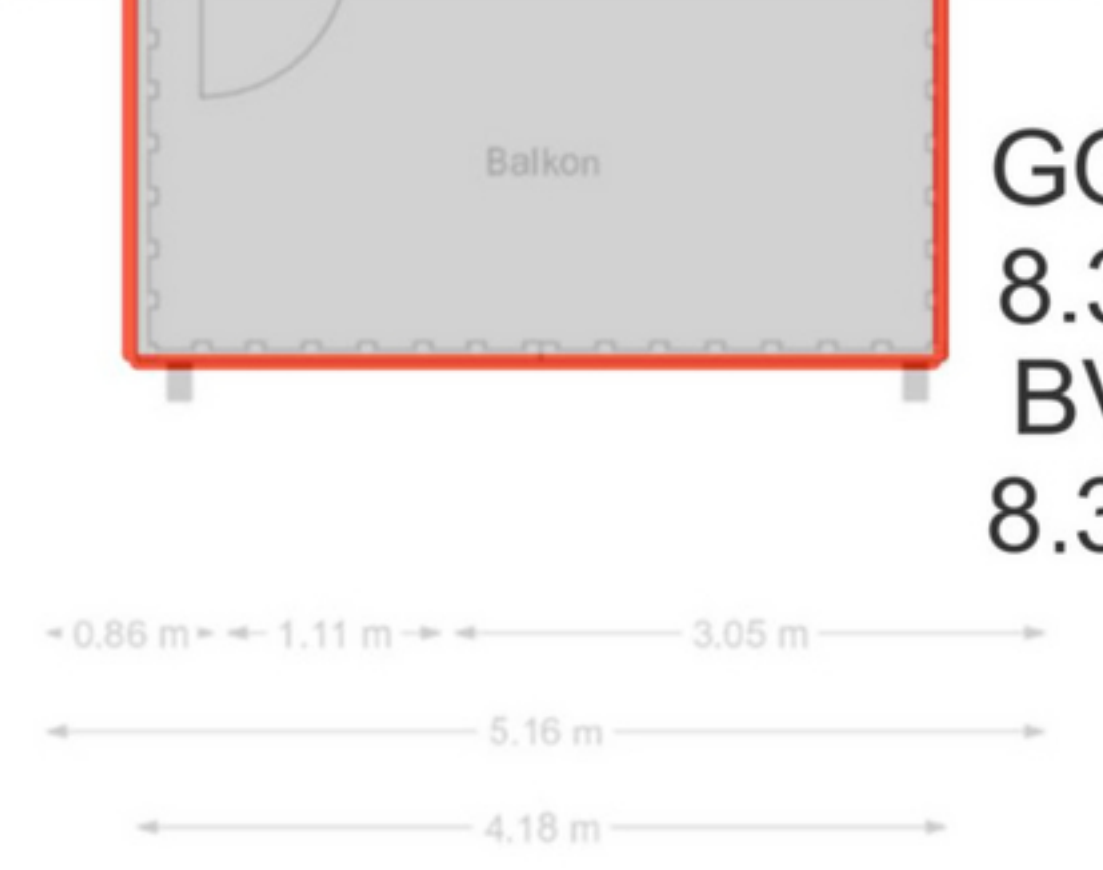

Derde Oosterparkstraat 64-F - Amsterdam

Tweede Verdieping

De plattegronden zijn geproduceerd voor promotionele doeleinden en ter indicatie.
 Aan de plattegronden kunnen geen rechten worden ontleend.
 © www.woningmedia.nl

GOGB
8.3 m²
BVO
8.3 m²

GOEB
4.2 m²
BVO
4.7 m²

Derde Oosterparkstraat 64-F - Amsterdam Tweede Verdieping

De plattegronden zijn geproduceerd voor promotionele doeleinden en ter indicatie.
Aan de plattegronden kunnen geen rechten worden ontleend.
© www.woningmedia.nl