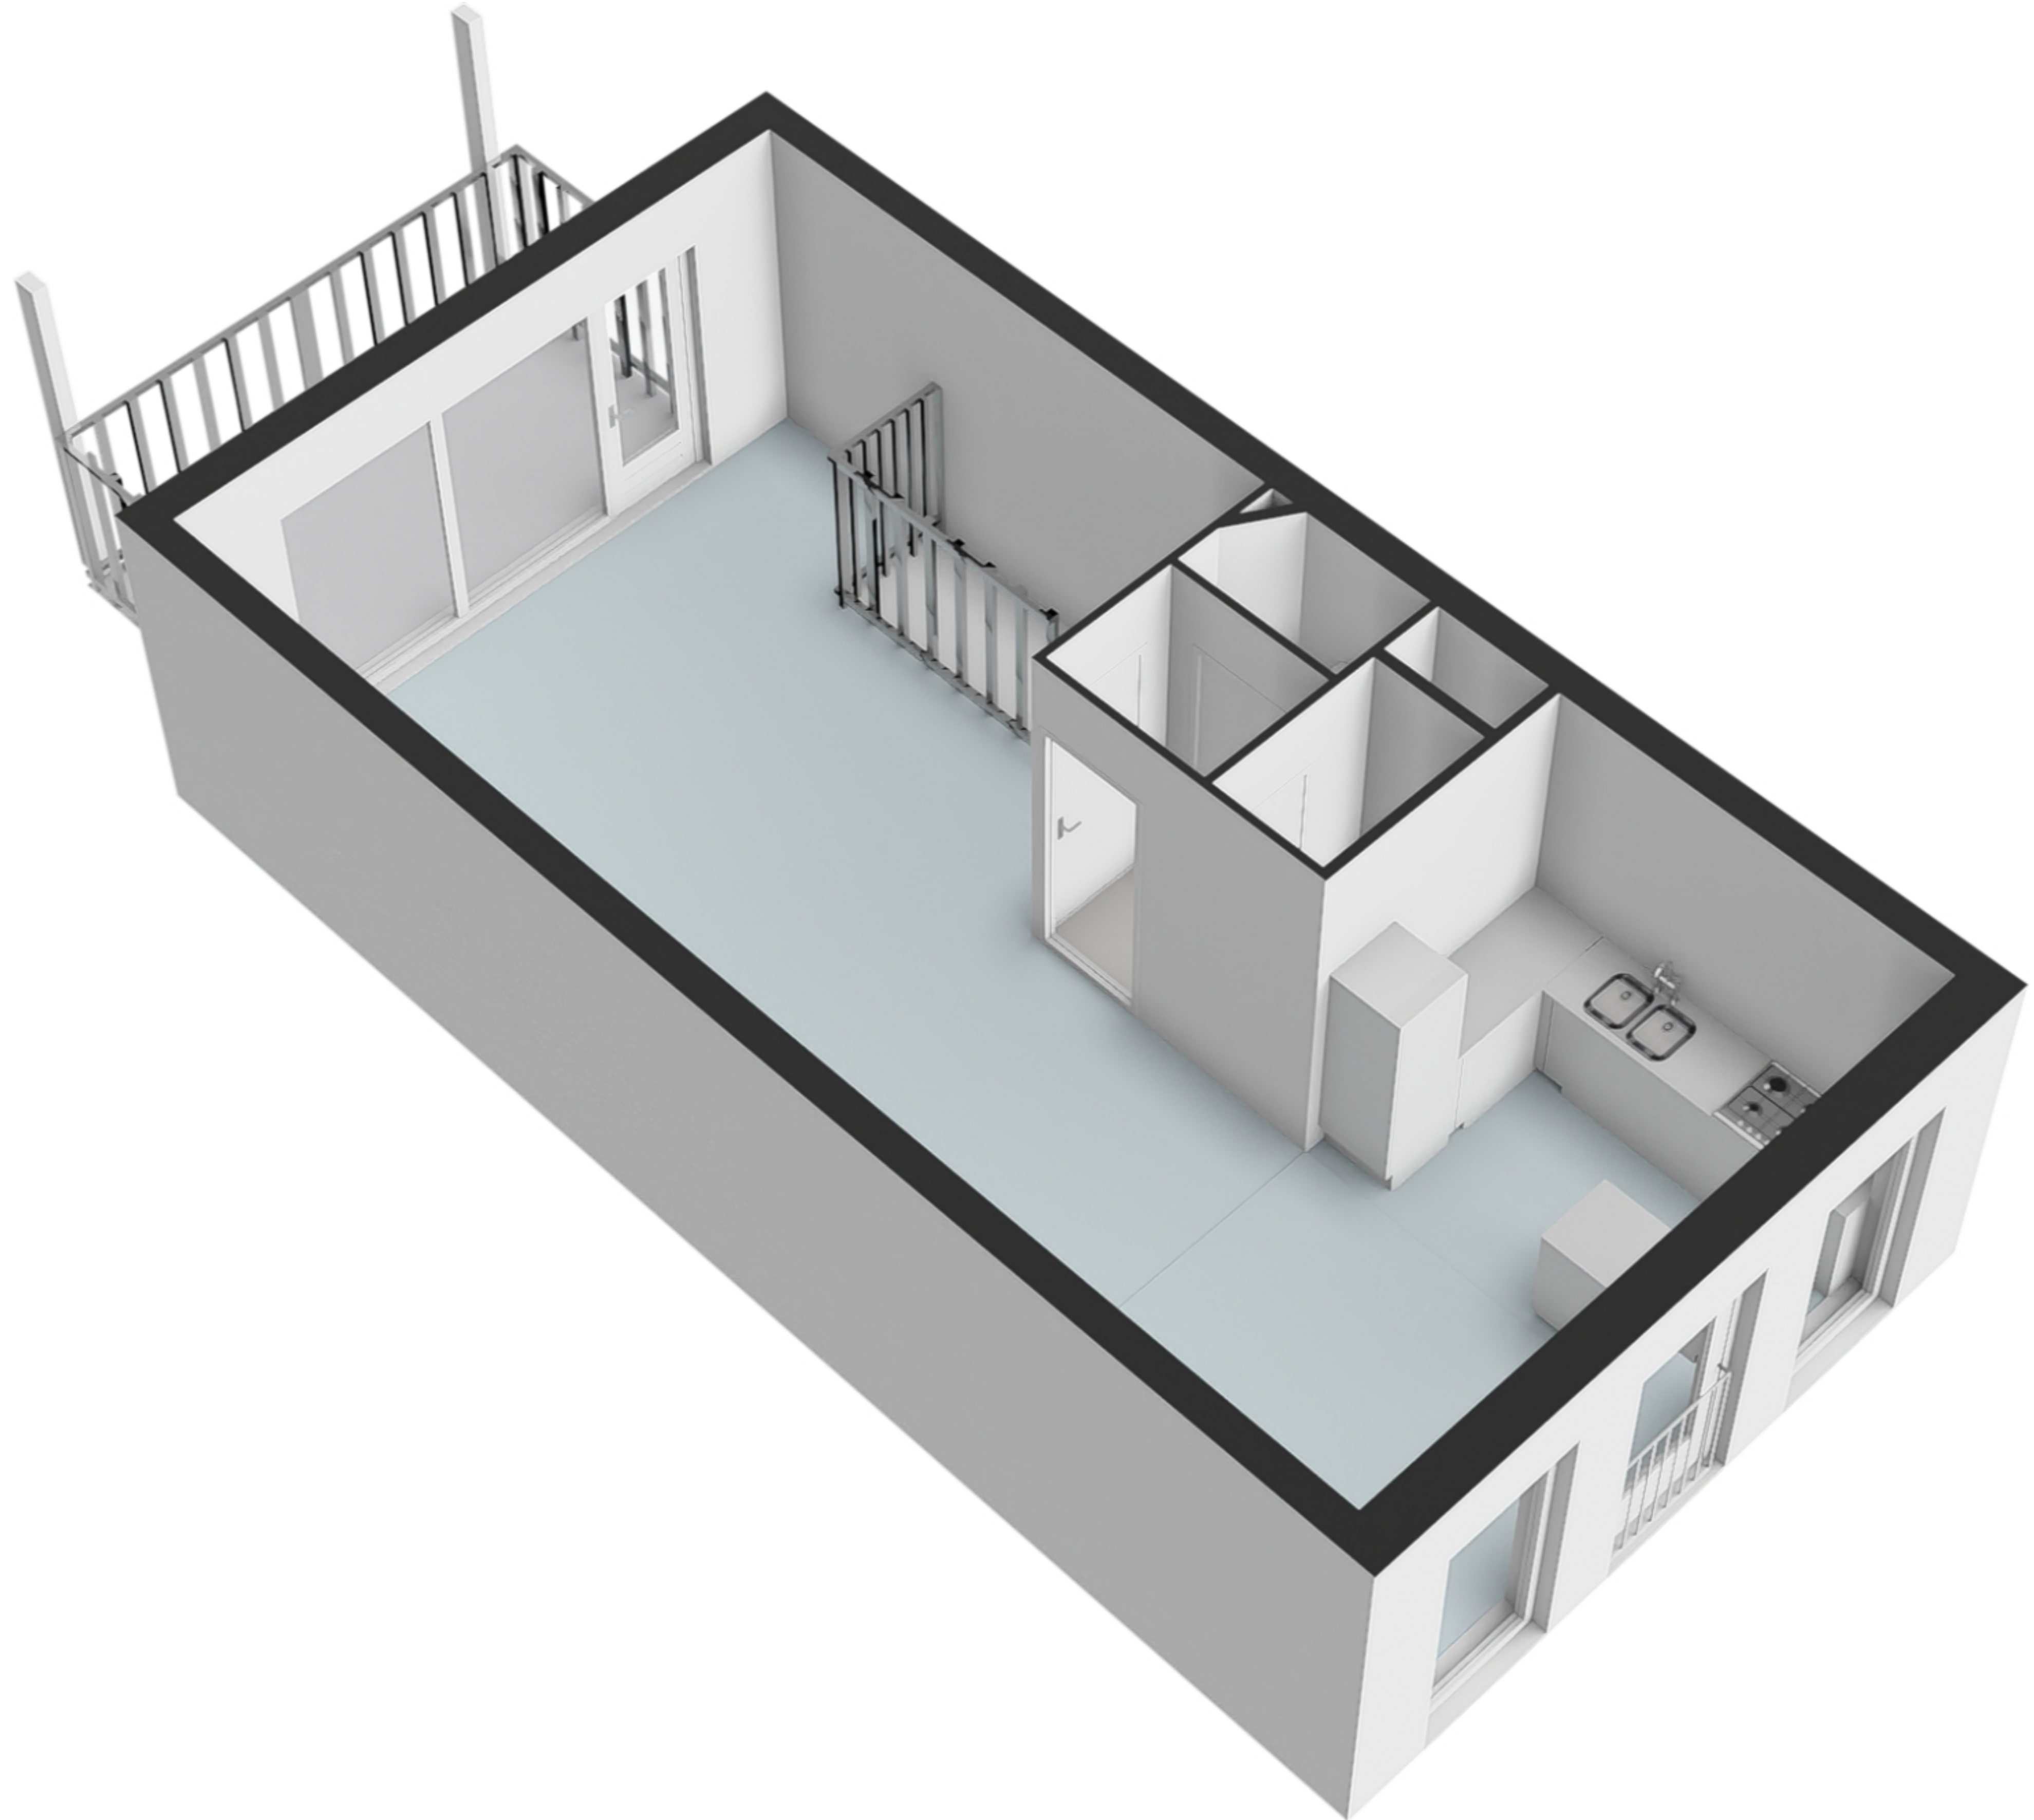

Derde Oosterparkstraat 64-F - Amsterdam

Tweede Verdieping

De plattegronden zijn geproduceerd voor promotionele doeleinden en ter indicatie.
 Aan de plattegronden kunnen geen rechten worden ontleend.
 © www.woningmedia.nl

GOGB
8.3 m²
BVO
8.3 m²

GOEB
4.2 m²
BVO
4.7 m²

Derde Oosterparkstraat 64-F - Amsterdam Tweede Verdieping

De plattegronden zijn geproduceerd voor promotionele doeleinden en ter indicatie.
Aan de plattegronden kunnen geen rechten worden ontleend.
© www.woningmedia.nl

Derde Oosterparkstraat 64-F - Amsterdam Berging

← 1.83 m →

↑ 2.31 m ↓