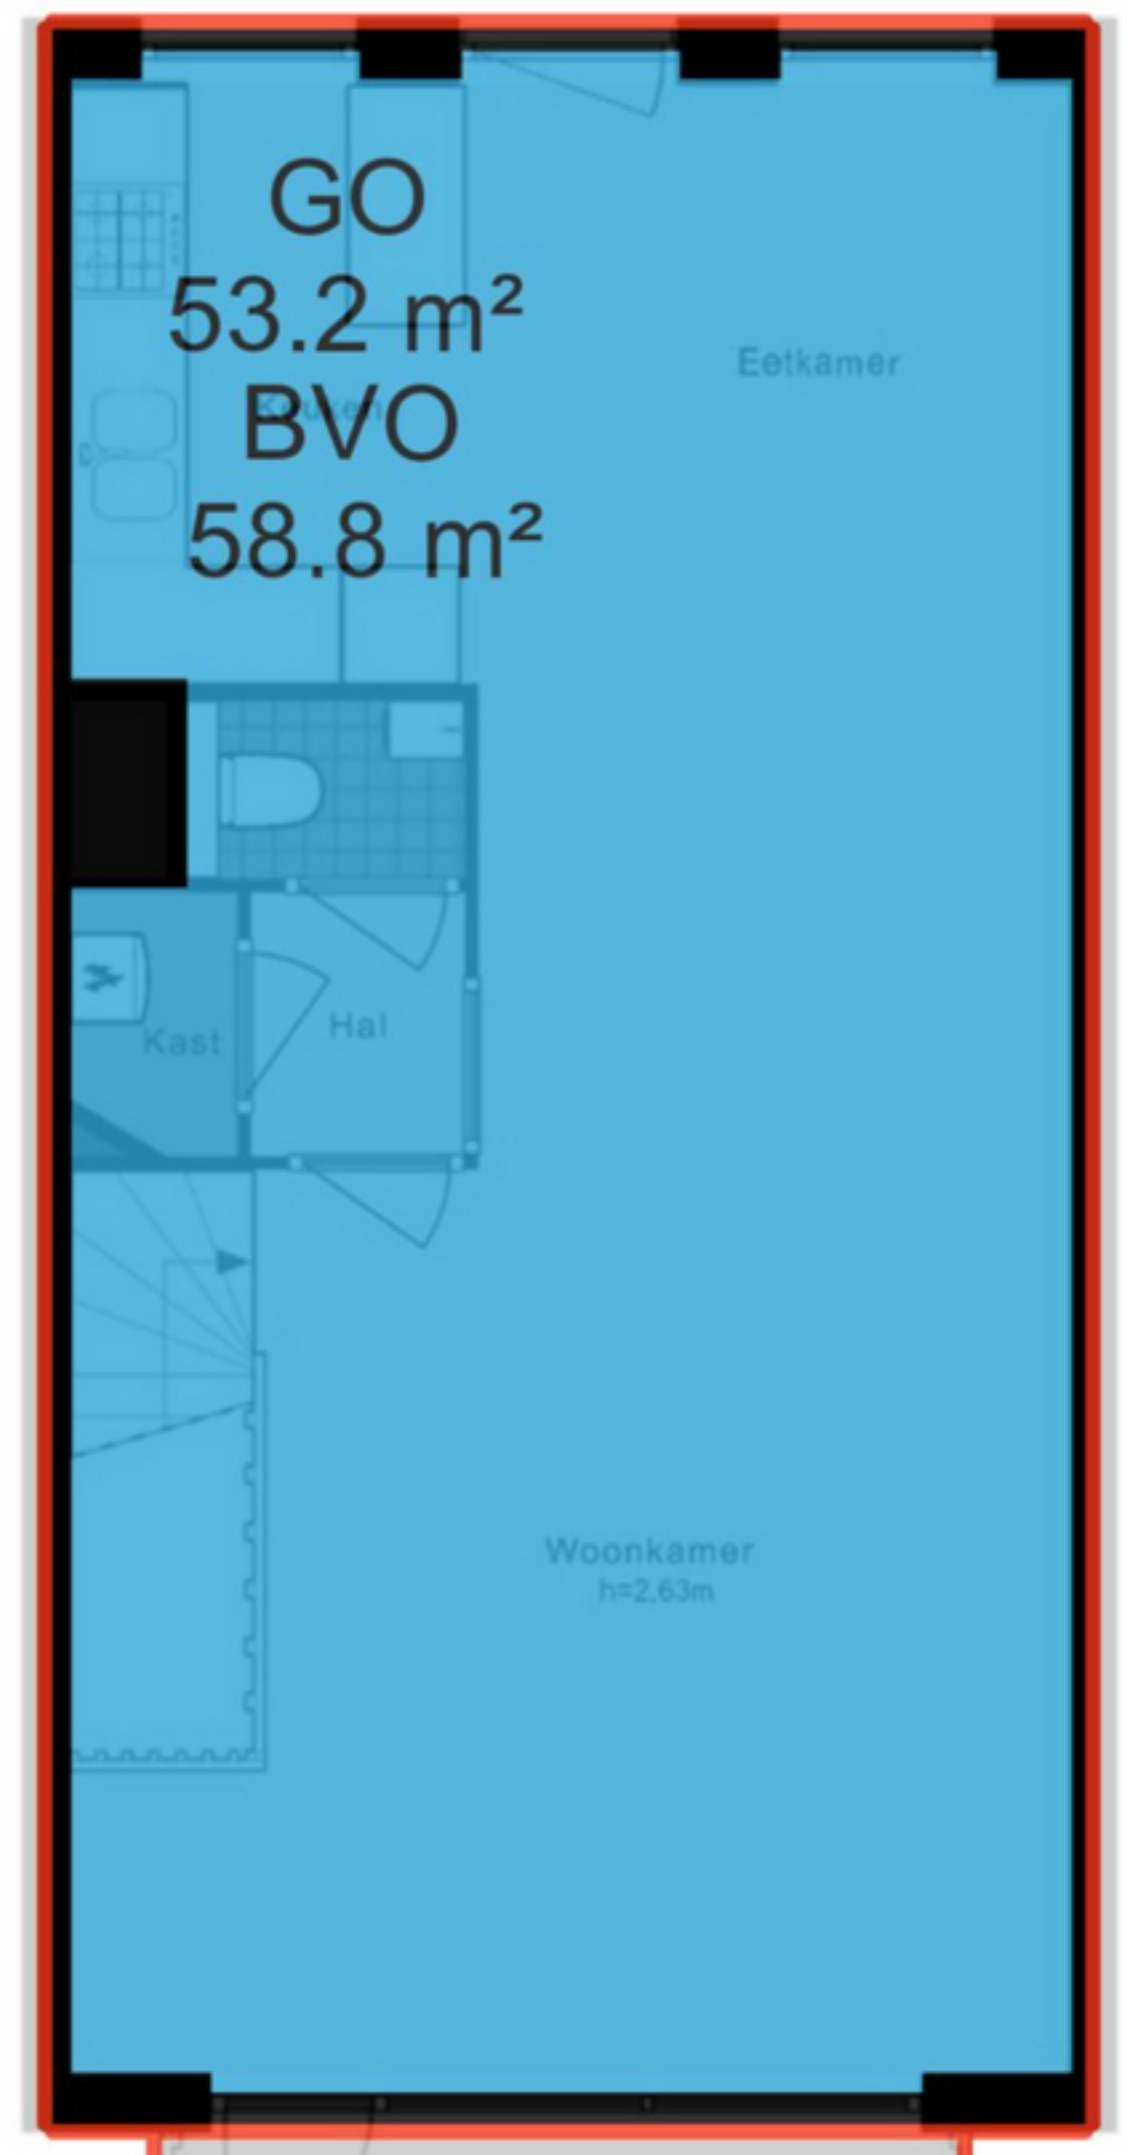

Derde Oosterparkstraat 64-F - Amsterdam

Tweede Verdieping

De plattegronden zijn geproduceerd voor promotionele doeleinden en ter indicatie.
 Aan de plattegronden kunnen geen rechten worden ontleend.
 © www.woningmedia.nl

GOGB
8.3 m²
BVO
8.3 m²

GOEB
4.2 m²
BVO
4.7 m²

Derde Oosterparkstraat 64-F - Amsterdam Tweede Verdieping

De plattegronden zijn geproduceerd voor promotionele doeleinden en ter indicatie.
Aan de plattegronden kunnen geen rechten worden ontleend.
© www.woningmedia.nl