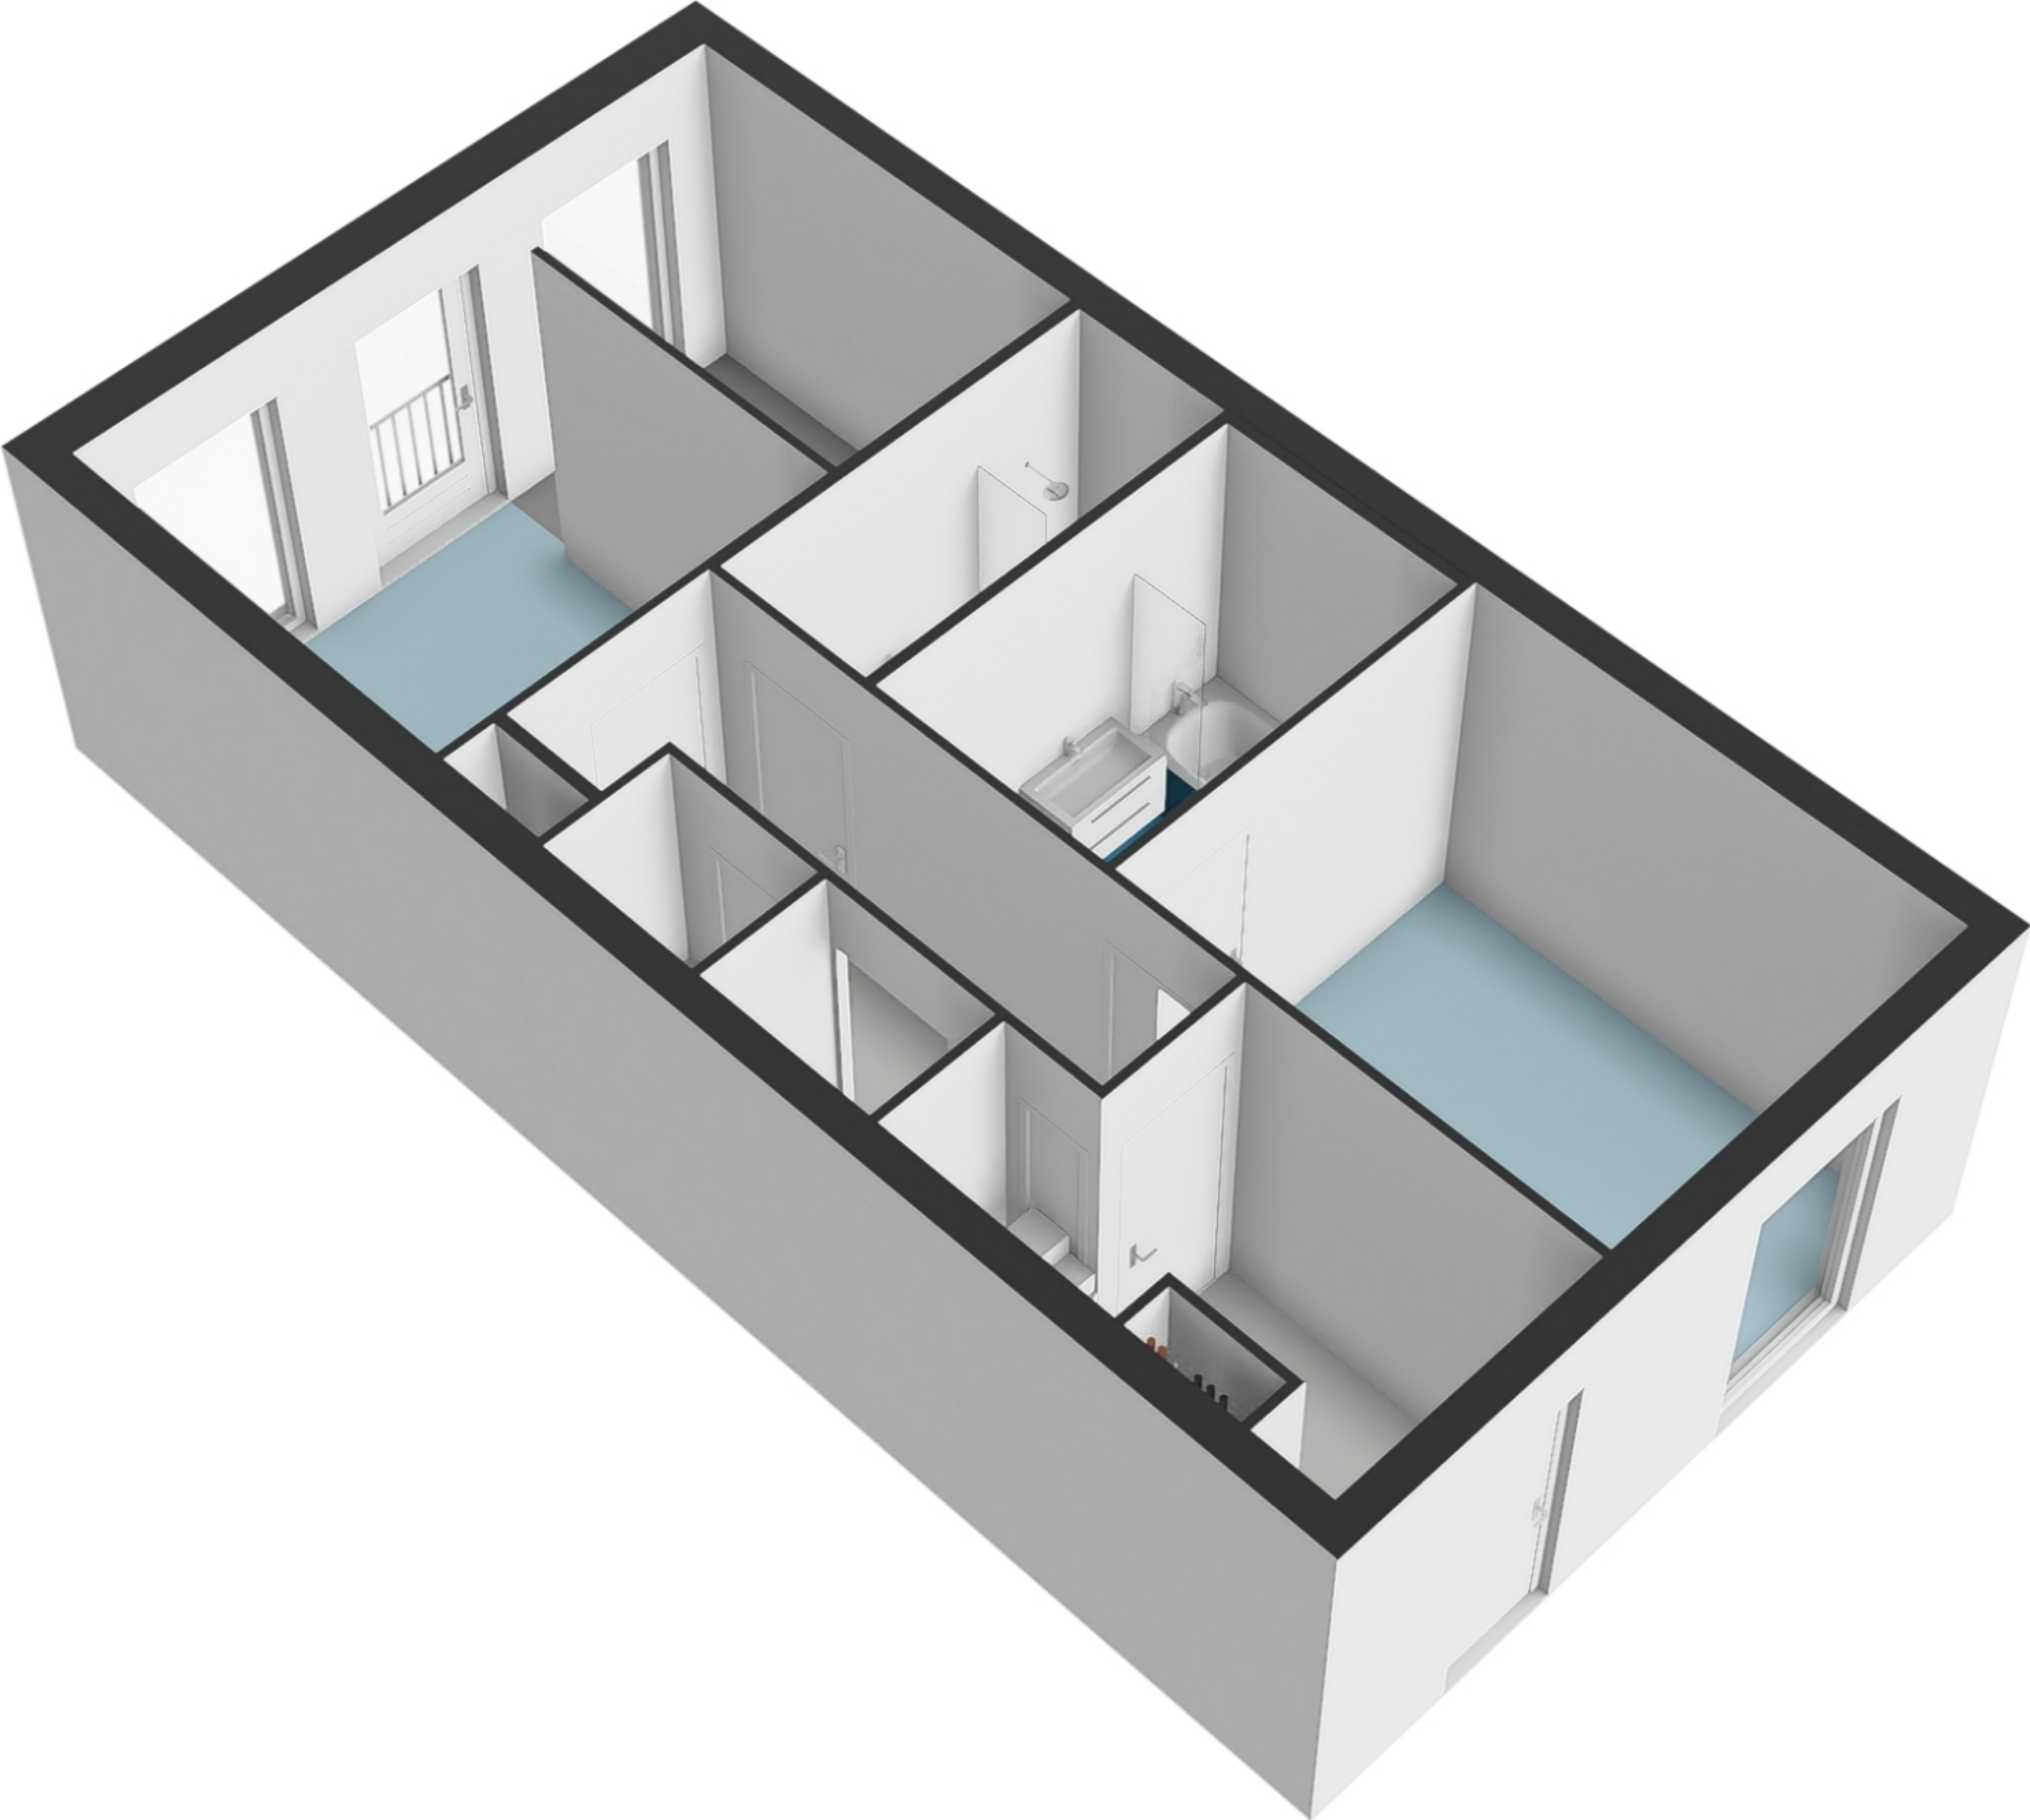

GOGB
8.3 m²
BVO
8.3 m²

GOEB
4.2 m²
BVO
4.7 m²

Derde Oosterparkstraat 64-F - Amsterdam Tweede Verdieping

De plattegronden zijn geproduceerd voor promotionele doeleinden en ter indicatie.
Aan de plattegronden kunnen geen rechten worden ontleend.
© www.woningmedia.nl

Derde Oosterparkstraat 64-F - Amsterdam Berging

← 1.83 m →

↑ 2.31 m ↓