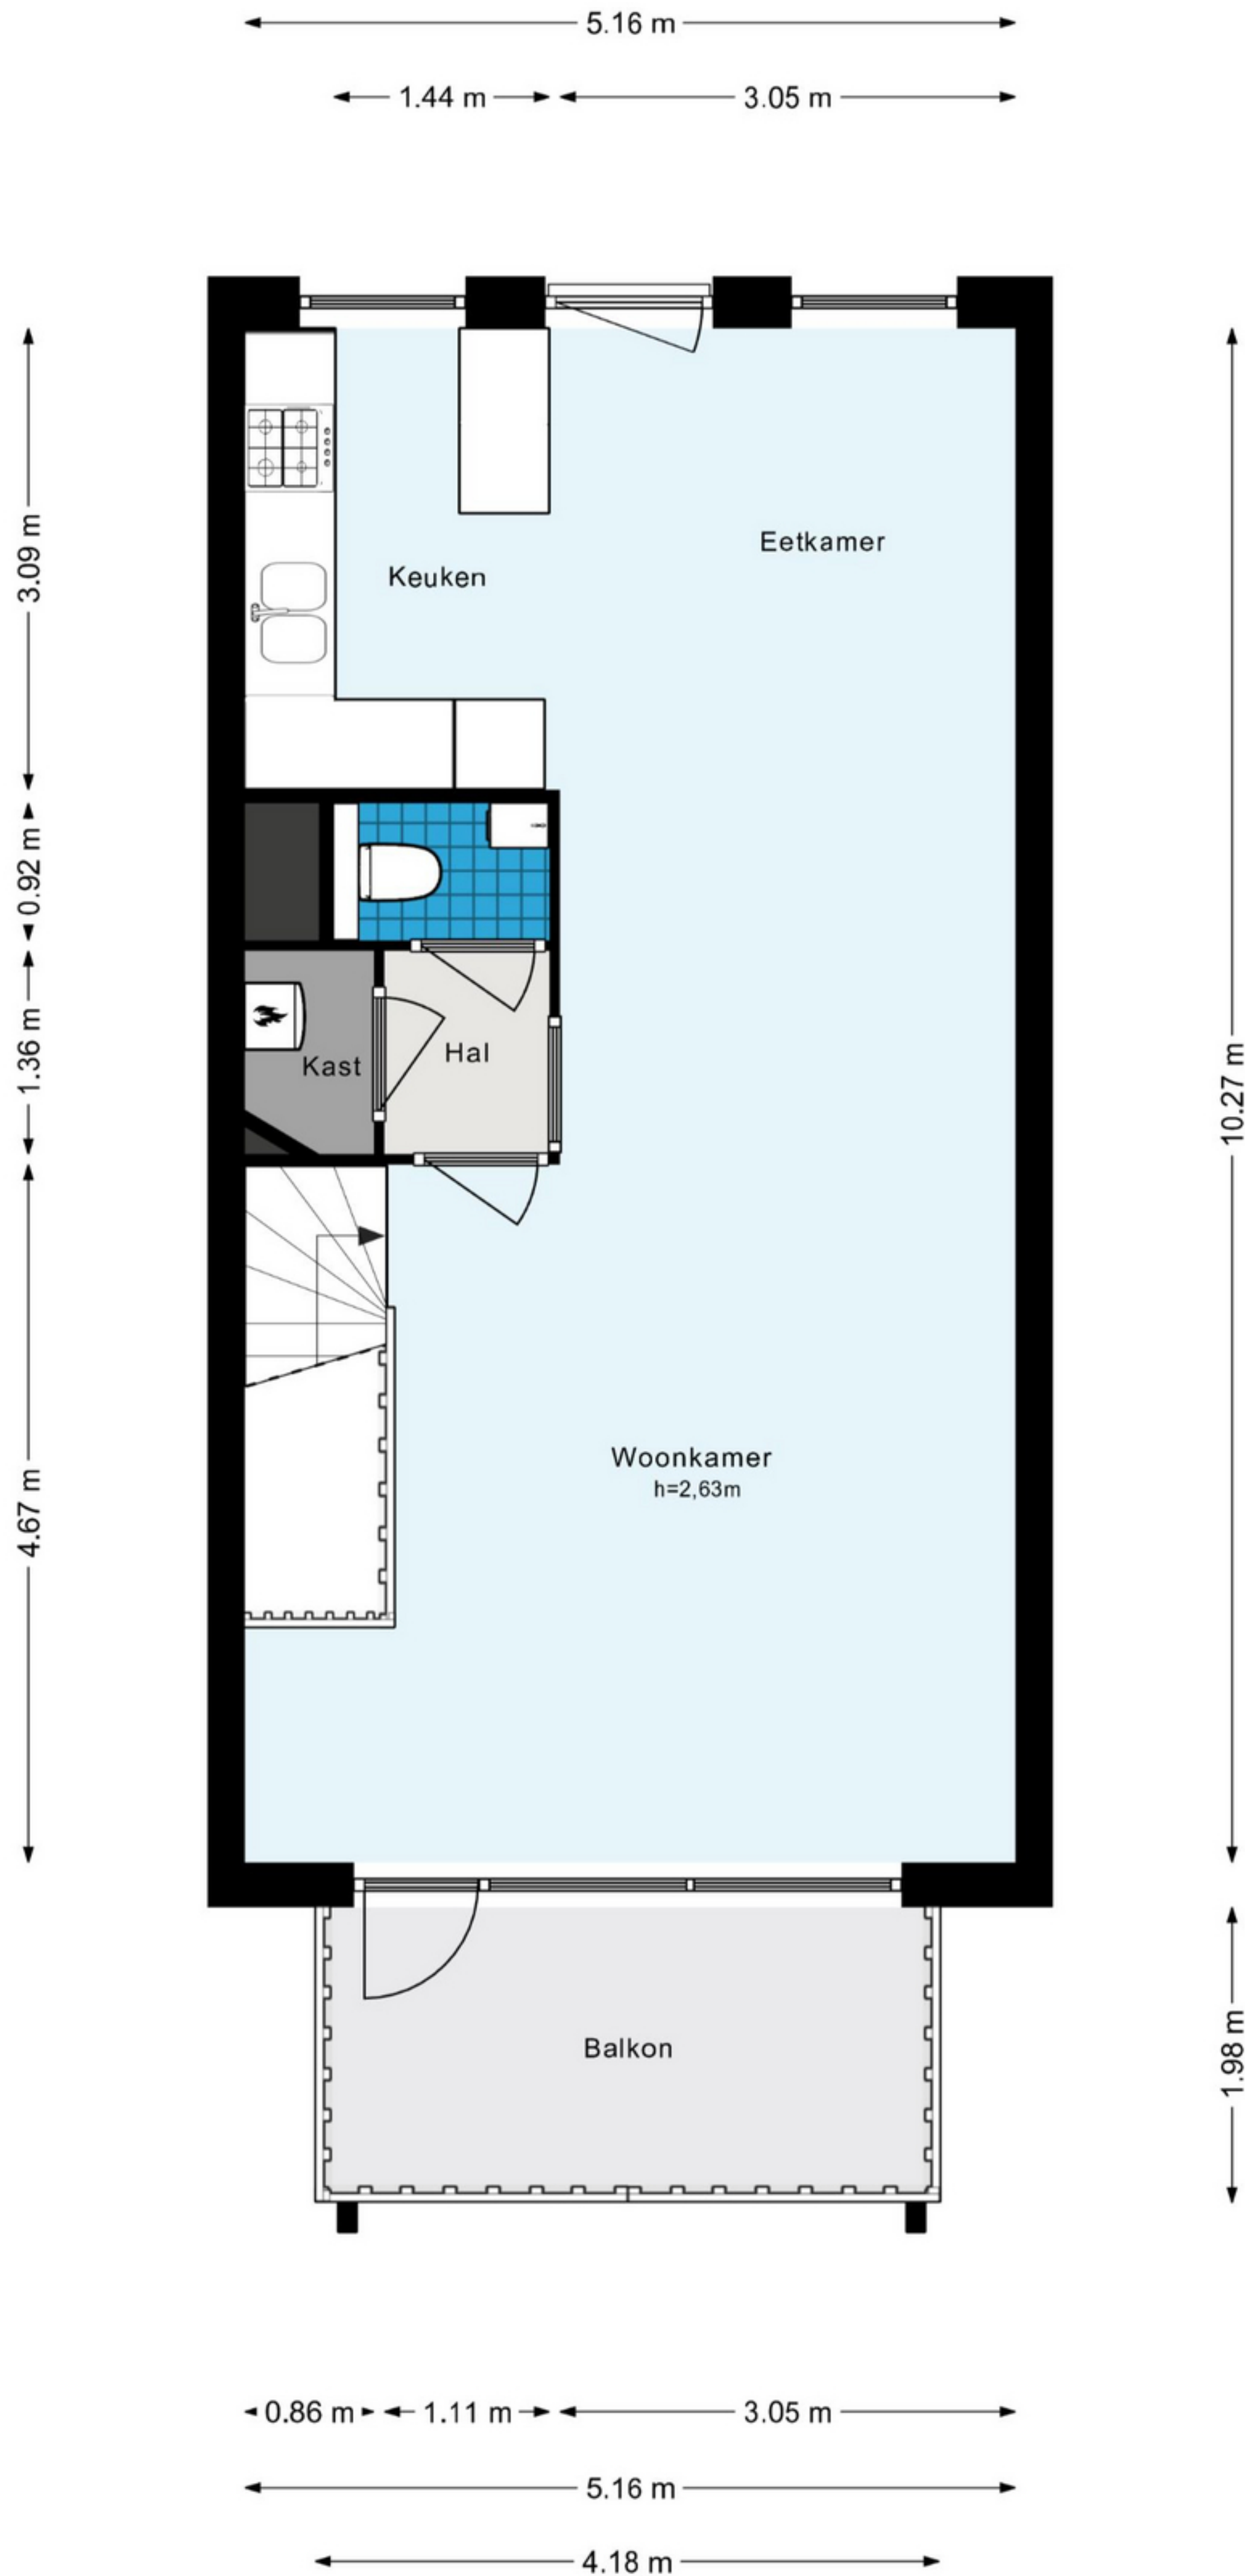

Derde Oosterparkstraat 64-F - Amsterdam

Derde Verdieping

De plattegronden zijn geproduceerd voor promotionele doeleinden en ter indicatie.
Aan de plattegronden kunnen geen rechten worden ontleend.
© www.woningmedia.nl