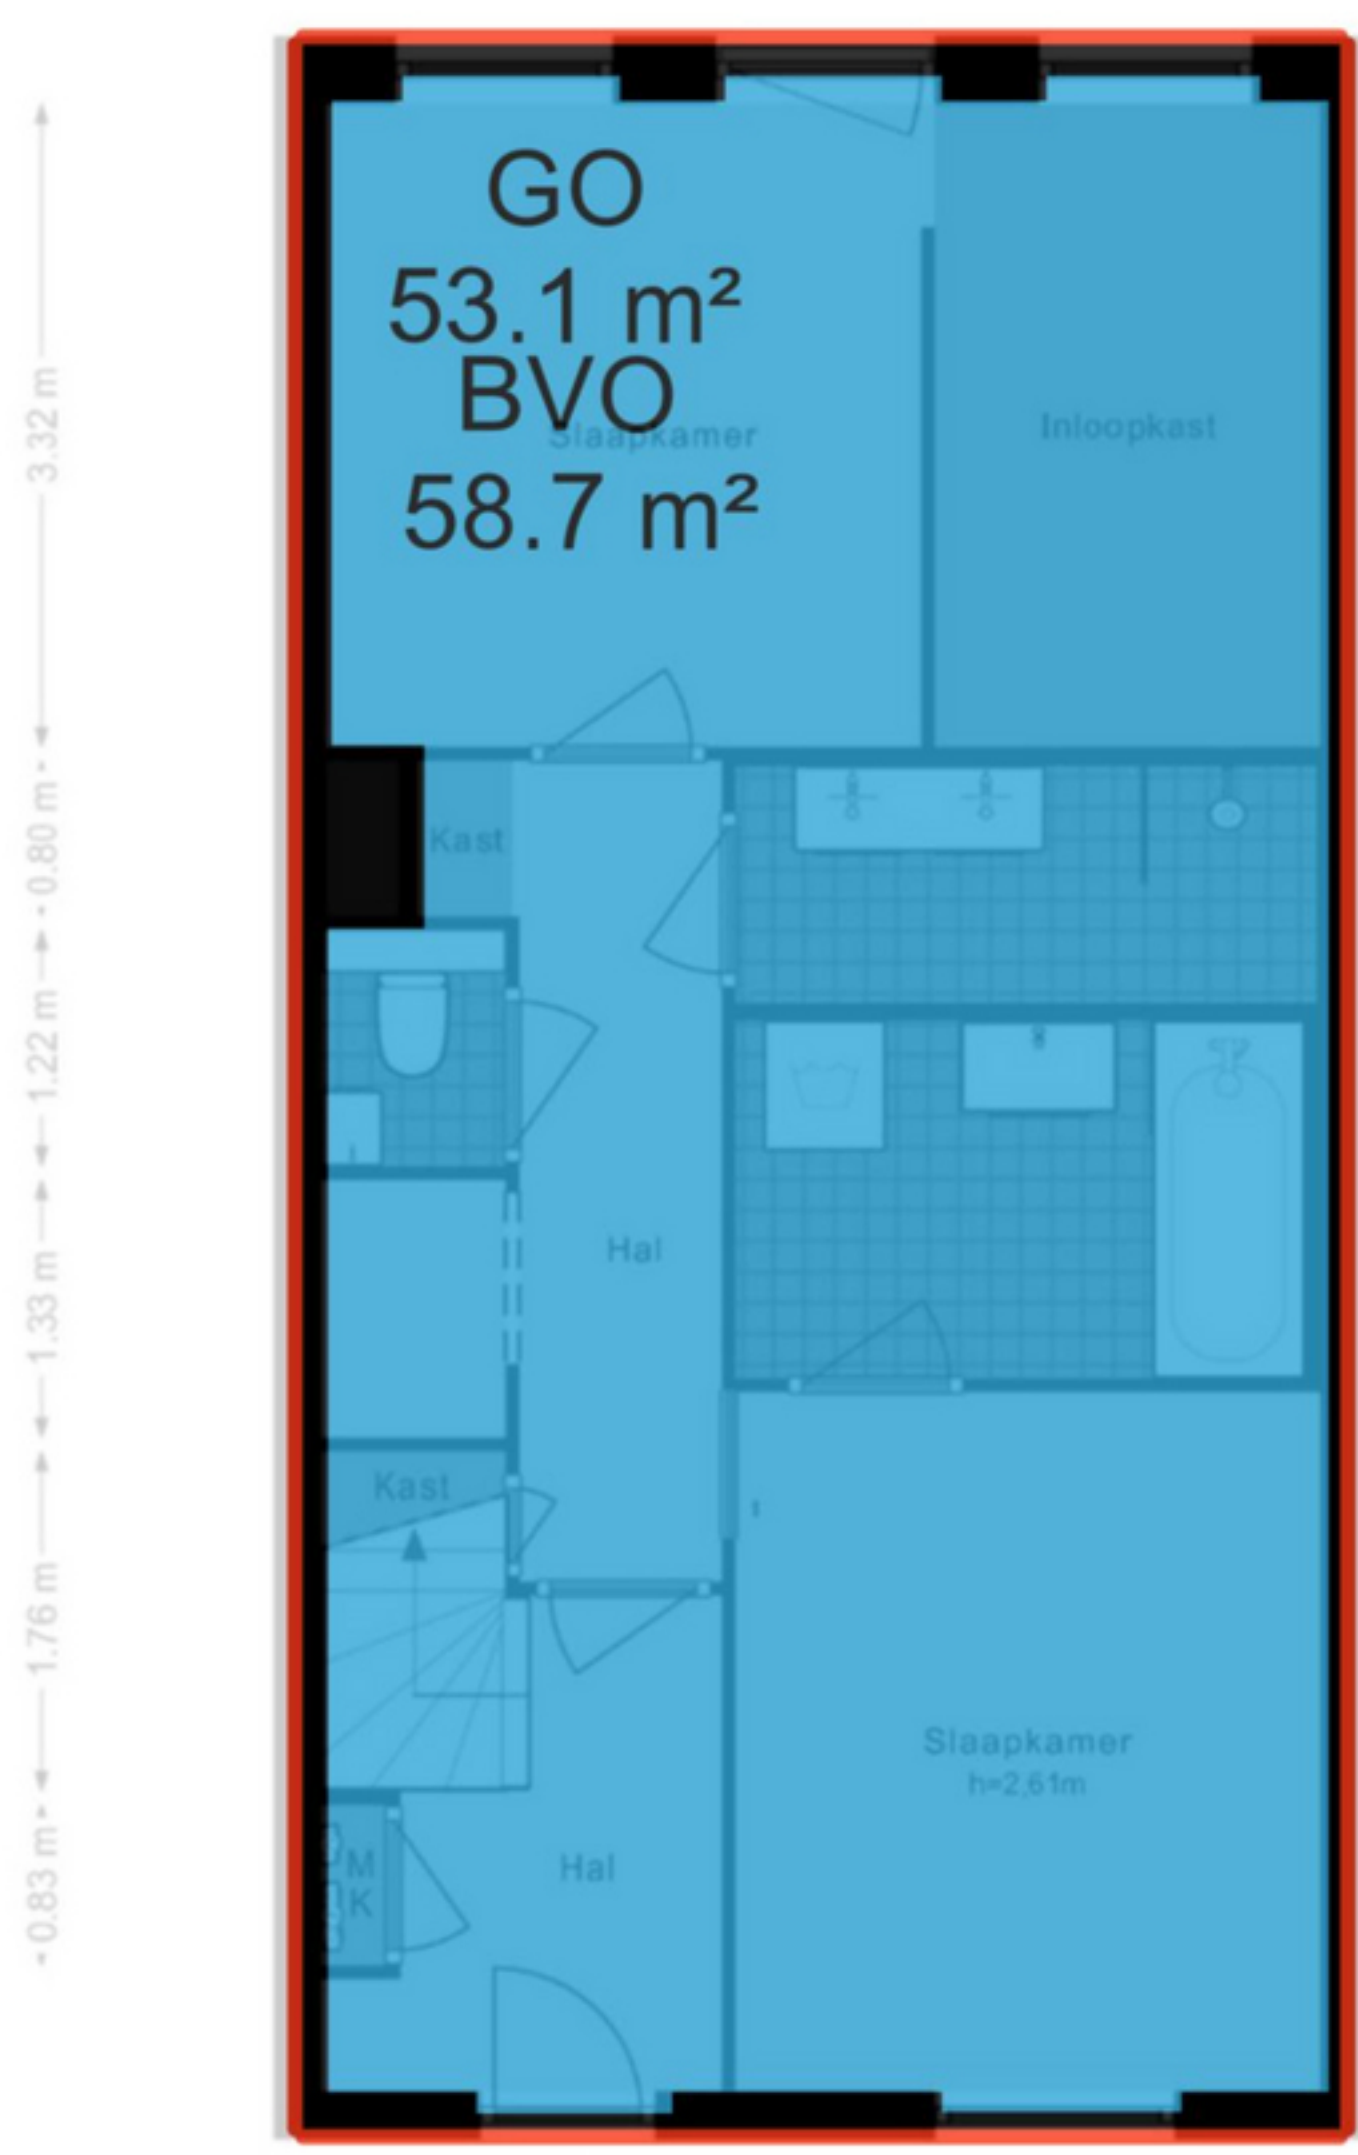

Derde Oosterparkstraat 64-F - Amsterdam

Tweede Verdieping

De plattegronden zijn geproduceerd voor promotionele doeleinden en ter indicatie.
 Aan de plattegronden kunnen geen rechten worden ontleend.
 © www.woningmedia.nl

GOGB
8.3 m²
BVO
8.3 m²

GOEB
4.2 m²
BVO
4.7 m²

Derde Oosterparkstraat 64-F - Amsterdam Tweede Verdieping

De plattegronden zijn geproduceerd voor promotionele doeleinden en ter indicatie.
Aan de plattegronden kunnen geen rechten worden ontleend.
© www.woningmedia.nl