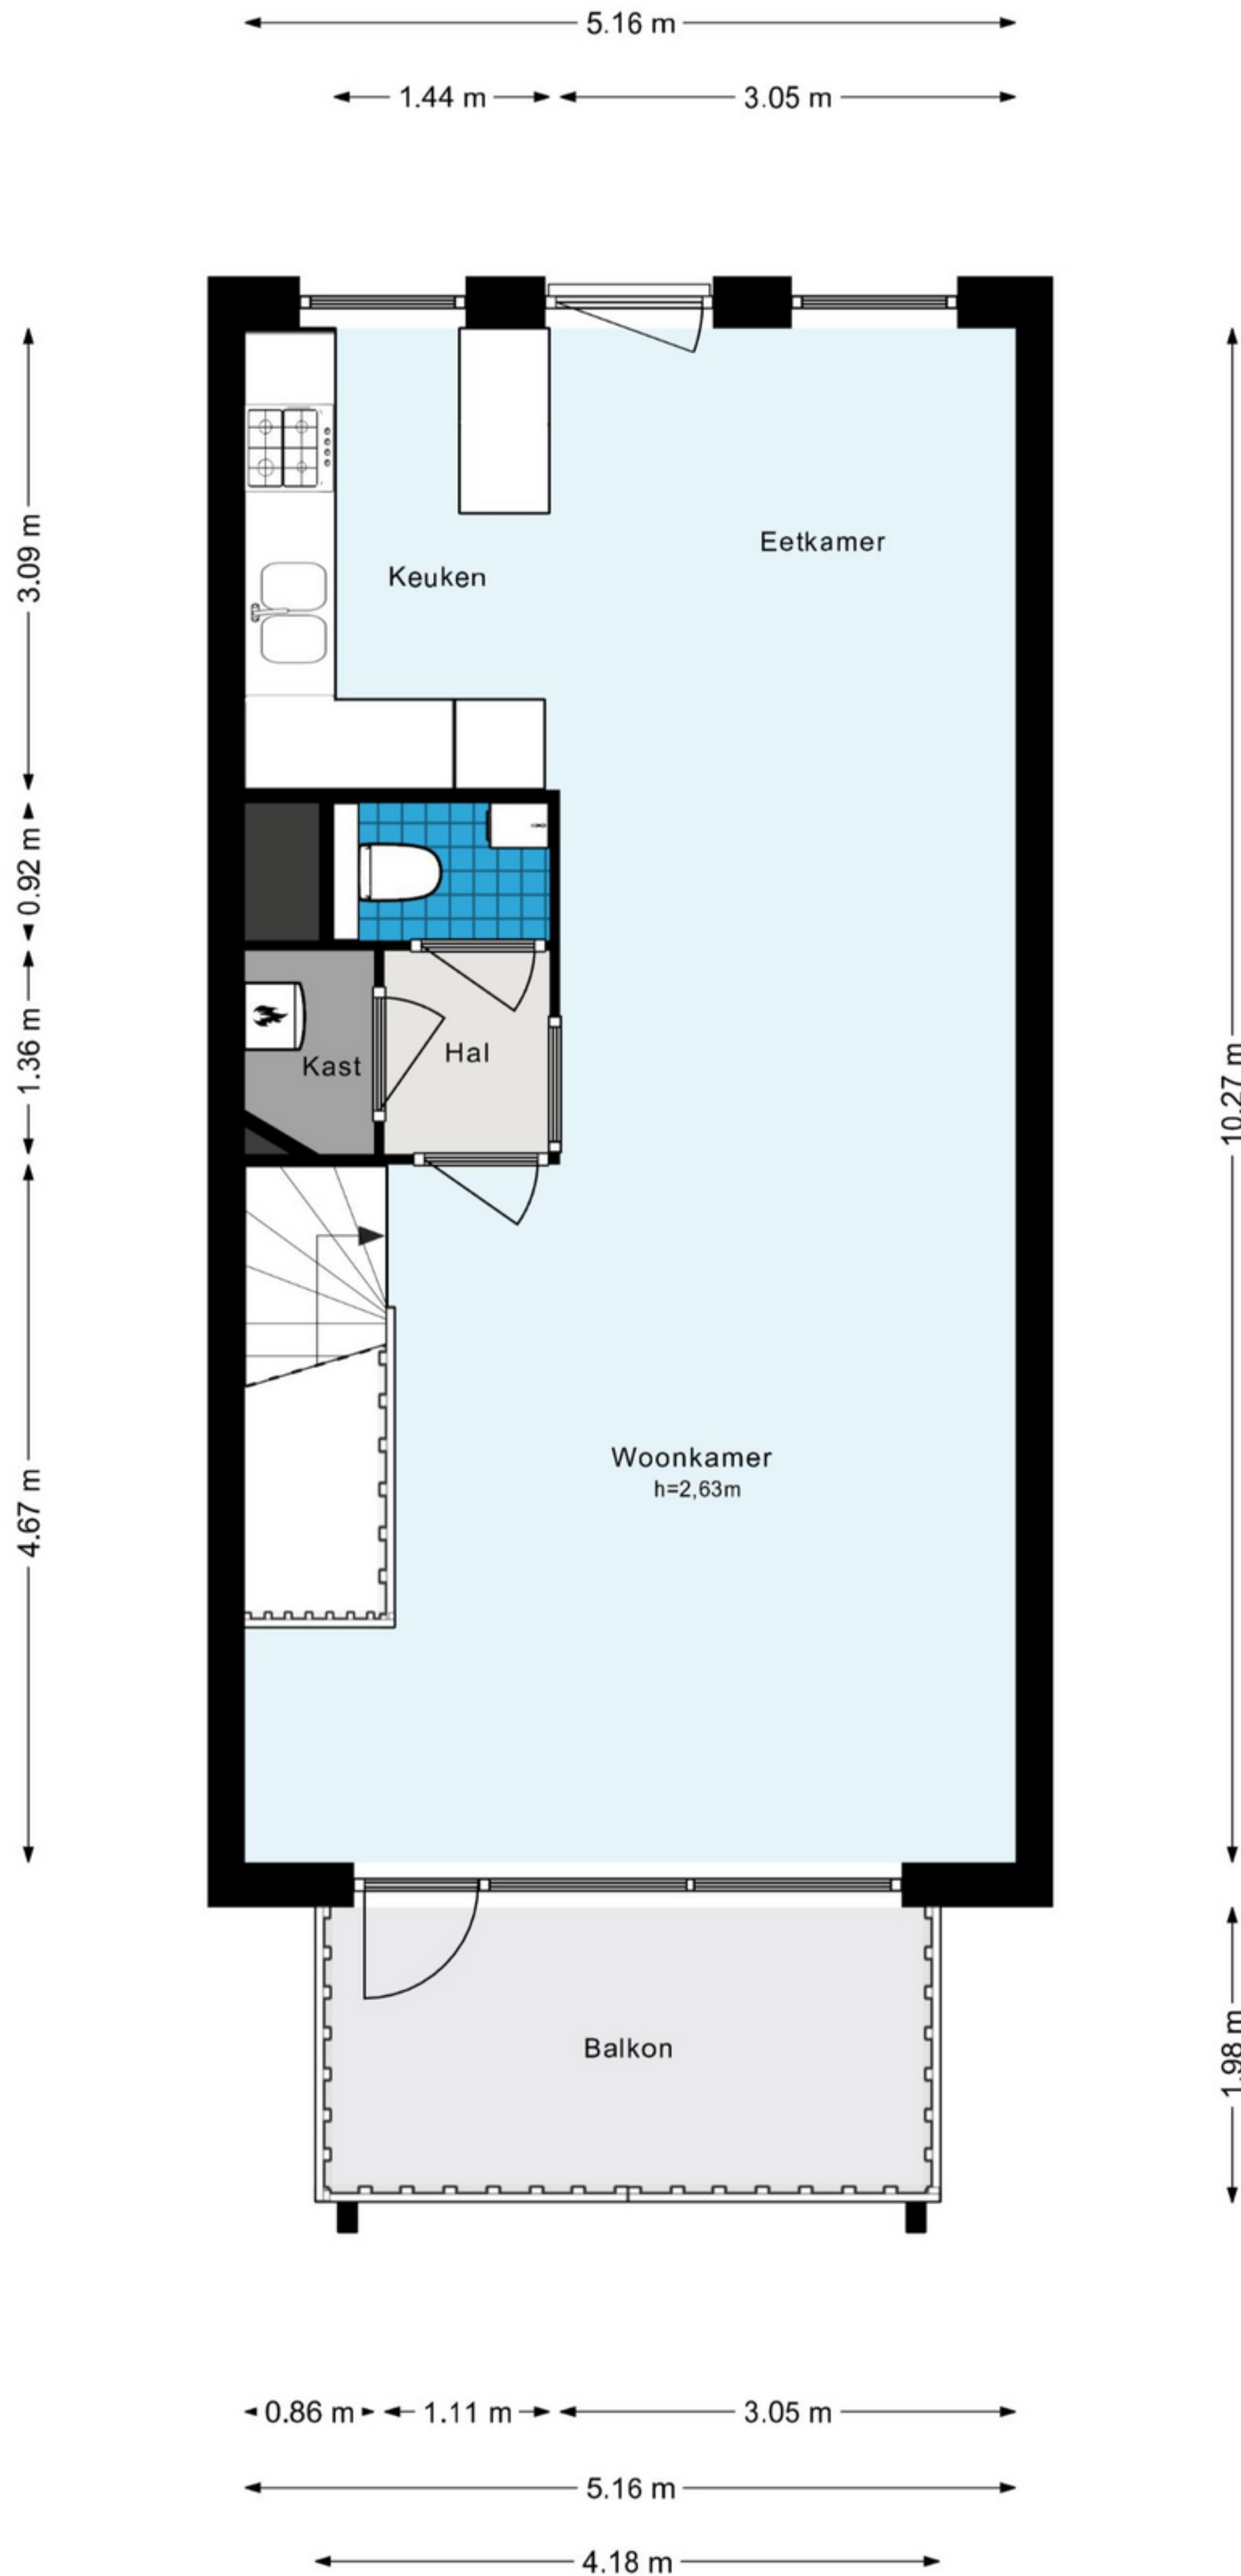

Derde Oosterparkstraat 64-F - Amsterdam

Derde Verdieping

De plattegronden zijn geproduceerd voor promotionele doeleinden en ter indicatie.
Aan de plattegronden kunnen geen rechten worden ontleend.
© www.woningmedia.nl