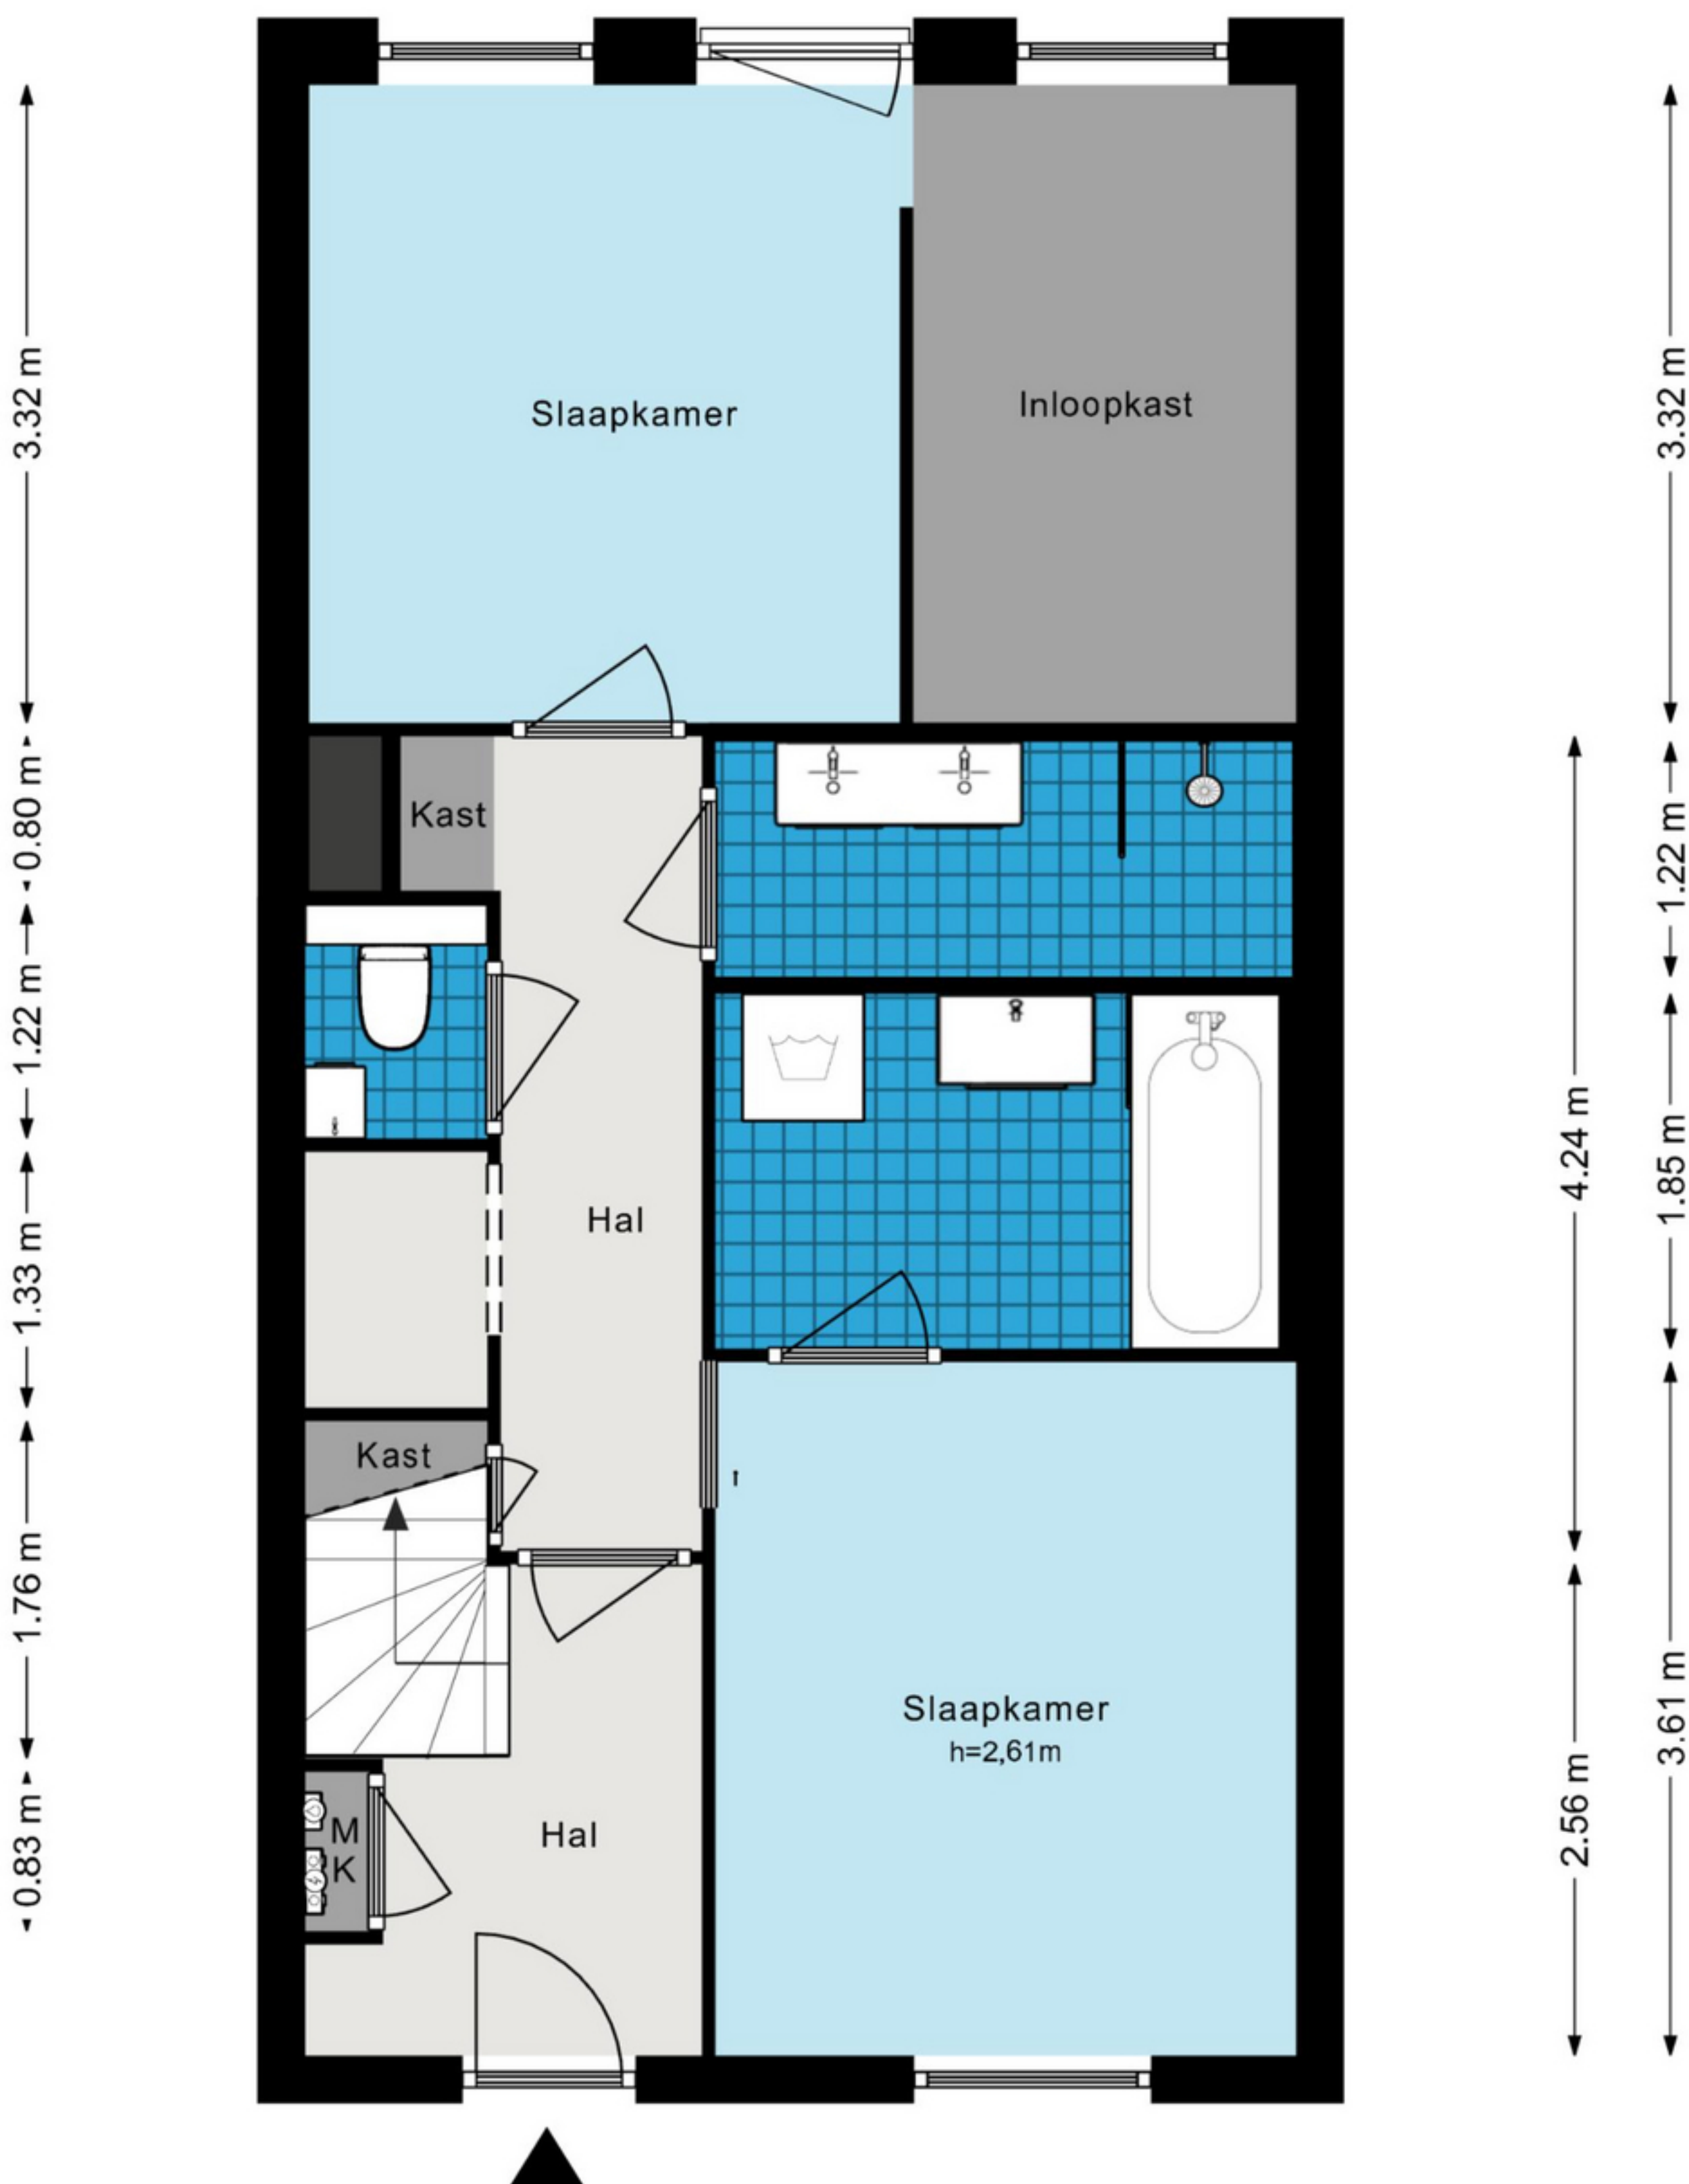

Derde Oosterparkstraat 64-F - Amsterdam

Tweede Verdieping

De plattegronden zijn geproduceerd voor promotionele doeleinden en ter indicatie.
 Aan de plattegronden kunnen geen rechten worden ontleend.
 © www.woningmedia.nl

GOGB
8.3 m²
BVO
8.3 m²

GOEB
4.2 m²
BVO
4.7 m²

Derde Oosterparkstraat 64-F - Amsterdam Tweede Verdieping

De plattegronden zijn geproduceerd voor promotionele doeleinden en ter indicatie.
Aan de plattegronden kunnen geen rechten worden ontleend.
© www.woningmedia.nl