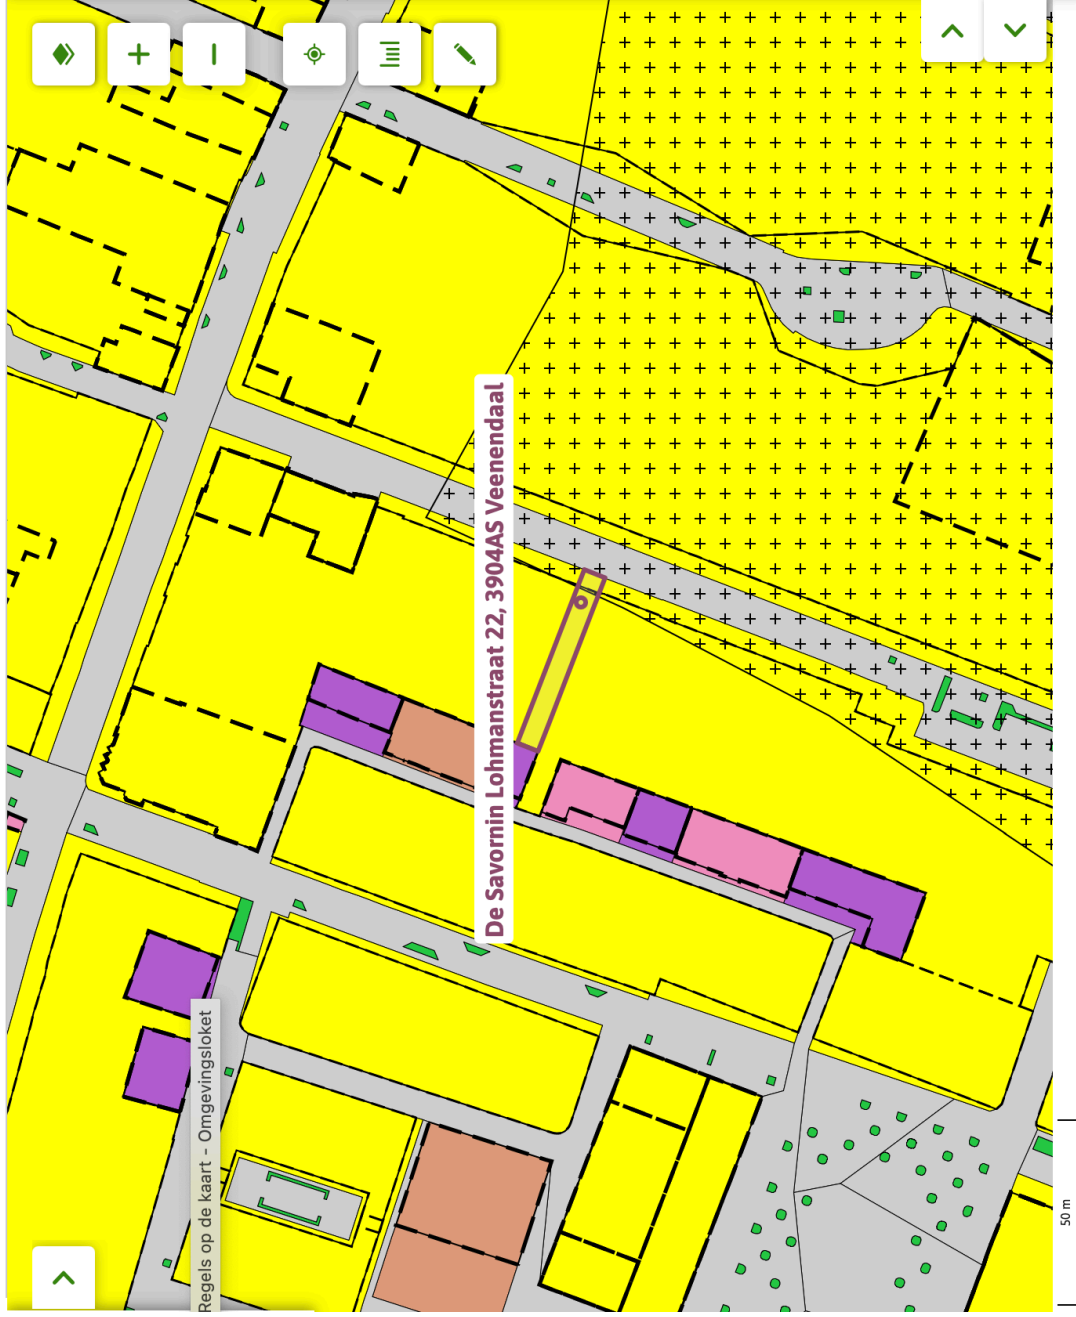

Omgevingsloket

Regels op de kaart

Mei

woongebieden 2018

bestemmingsplan - Gemeente Veenendaal

meer documentkenmerken ▾

vastgesteld 20-09-2018 - geheel onherroepelijk in werking

Plekinfo [Overzicht](#) [Regels](#) [Bijlagen](#) [Bijlagen](#) [Gerelateerd](#) [Overig](#)

Toelichting

Bestemmingen (4)

Waarde - Archeologie - 3 >

Wonen >

Bedrijf >

Verkeer >

Bouwaanduidingen (1)

**specifieke bouwaanduiding - aaneengebouwd / twee-aane
vrijstaand**