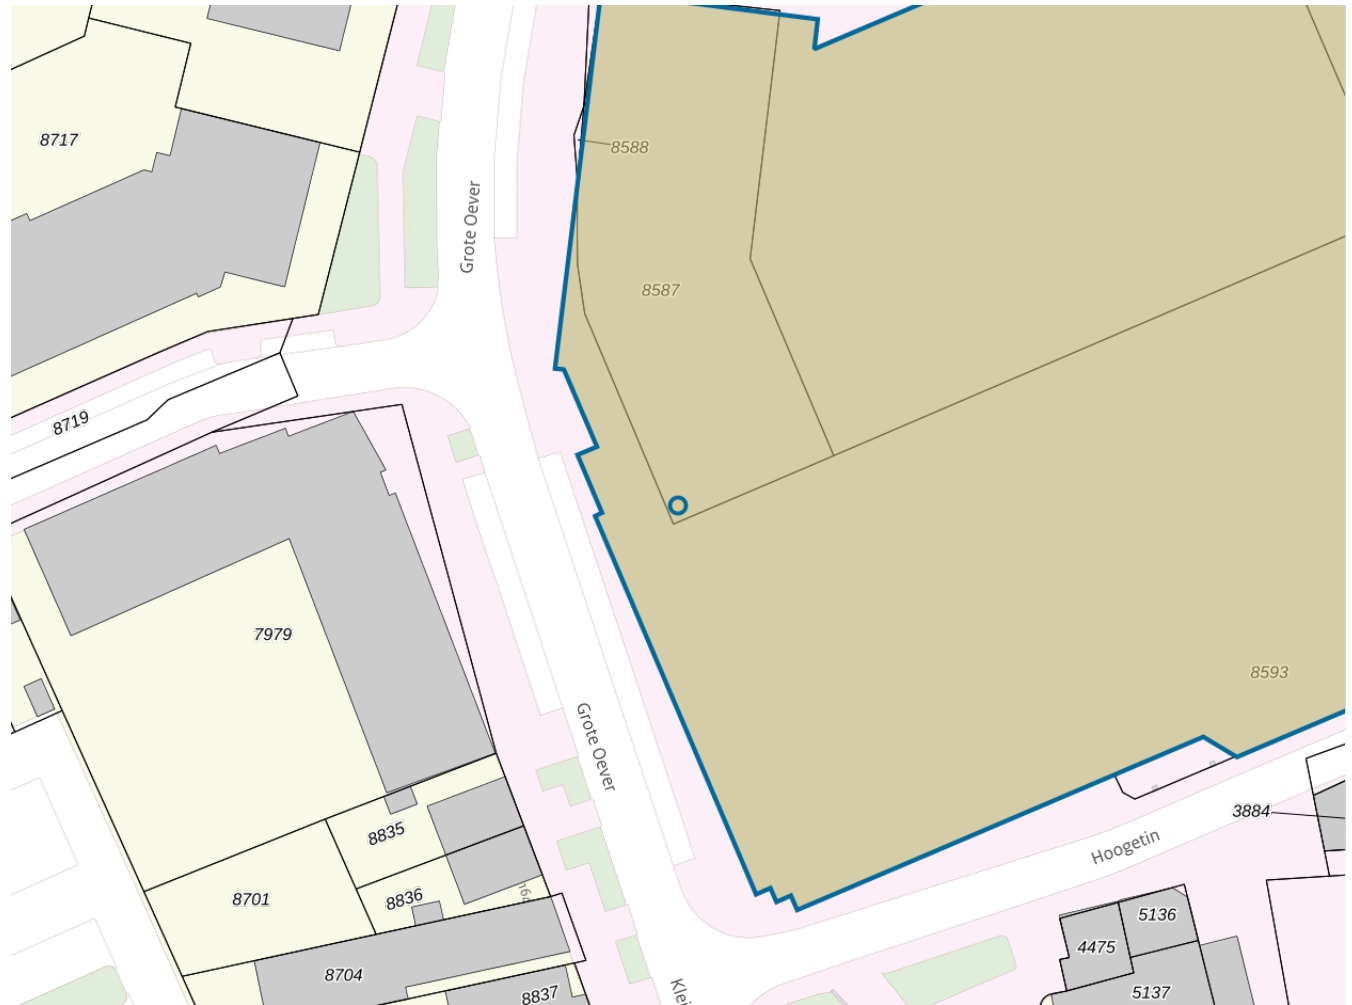

Adres

Adres de Swaenenborgh 51
Postcode 7941BR
Woonplaats Meppel

Kenmerken

Bouwjaar 1984
Gebruiksdoel woonfunctie
Oppervlakte 62m²

De WOZ-waarden worden bij beschikking vastgesteld door de gemeenten en langs elektronische weg in het loket geladen. Incidentele afwijkingen ten opzichte van de gegevens van de gemeente zijn mogelijk. Aan de WOZ-waarden en overige gegevens in dit loket kunnen geen rechten worden ontleend. Het gebruik van het loket en de gegevens geschiedt op eigen risico. Het ministerie van Financiën is niet aanspreekbaar op schade direct of indirect als gevolg van het gebruik van het loket, de daarin opgenomen gegevens, of de vervaardigde afdrukken.