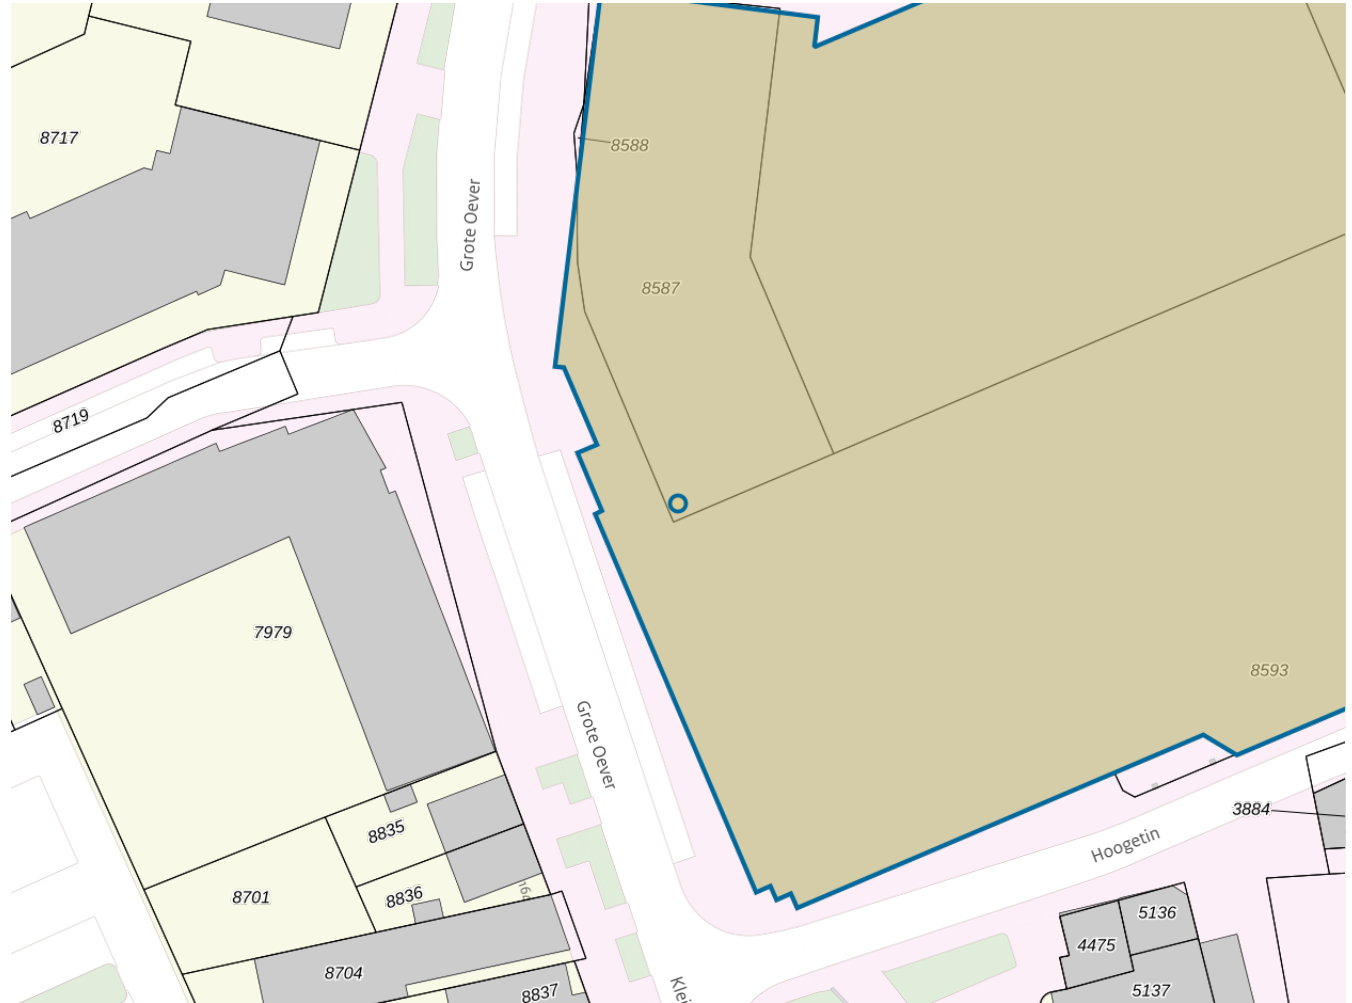

**Adres**

Adres de Swaenenborgh 51
Postcode 7941BR
Woonplaats Meppel

WOZ-Waarde

Identificatie 011900002306
Grondoppervlakte om²

Peildatum	WOZ-waarde
01-01-2023	€ 184.000
01-01-2022	€ 174.000
01-01-2021	€ 152.000
01-01-2020	€ 139.000
01-01-2019	€ 129.000
01-01-2018	€ 118.000
01-01-2017	€ 115.000
01-01-2016	€ 113.000
01-01-2015	€ 114.000

Adres

Adres de Swaenenborgh 51
Postcode 7941BR
Woonplaats Meppel

Kenmerken

Bouwjaar 1984
Gebruiksdoel woonfunctie
Oppervlakte 62m²

De WOZ-waarden worden bij beschikking vastgesteld door de gemeenten en langs elektronische weg in het loket geladen. Incidentele afwijkingen ten opzichte van de gegevens van de gemeente zijn mogelijk. Aan de WOZ-waarden en overige gegevens in dit loket kunnen geen rechten worden ontleend. Het gebruik van het loket en de gegevens geschiedt op eigen risico. Het ministerie van Financiën is niet aanspreekbaar op schade direct of indirect als gevolg van het gebruik van het loket, de daarin opgenomen gegevens, of de vervaardigde afdrukken.