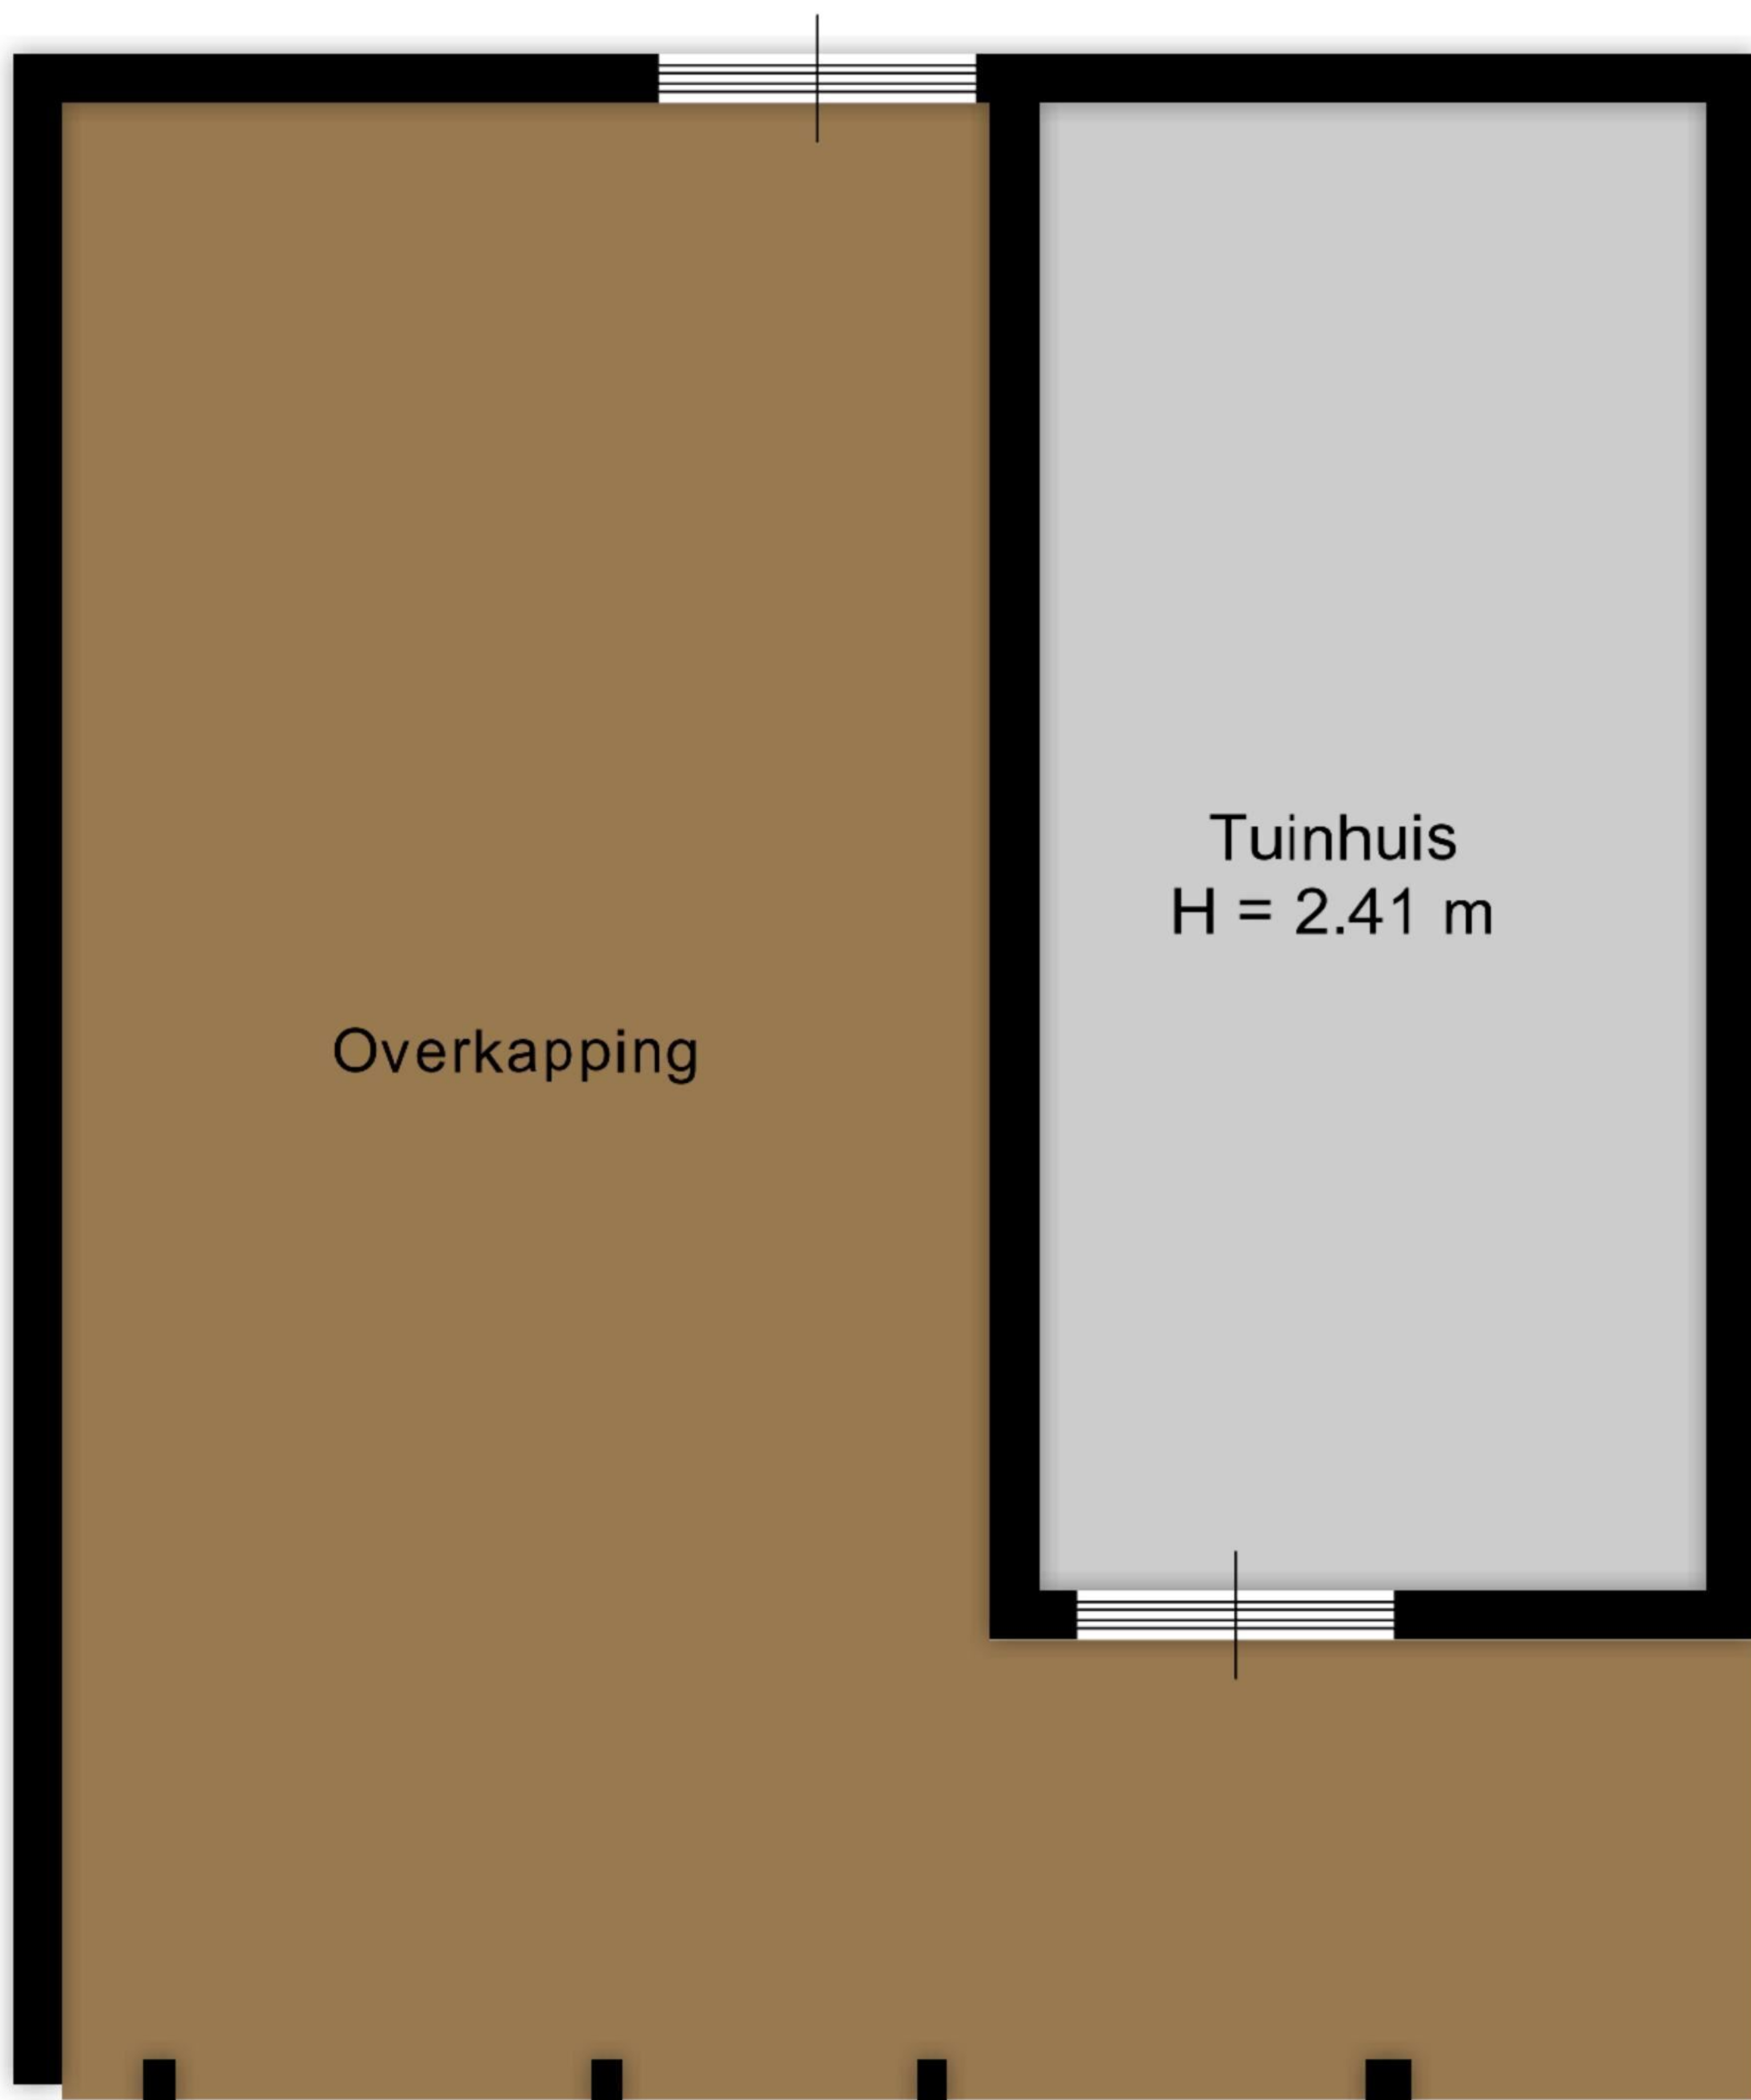

Aan de plattegronden kunnen geen rechten worden ontleend.
www.proland.nl

Aan de plattegronden kunnen geen rechten worden ontleend.
www.proland.nl

4.82 m

2.05 m 2.67 m

Slaapkamer
7.4 m²

Slaapkamer
9.6 m²

Overloop

Slaapkamer
H = 2.46 m
13.7 m²

2.07 m 2.65 m

Aan de plattegronden kunnen geen rechten worden ontleend.
www.proland.nl

← 2.82 m → ← 2.03 m →

↑ 6.08 m ↓

↑ 4.53 m ↓

← 5.15 m →

Aan de plattegronden kunnen geen rechten worden ontleend.
www.proland.nl