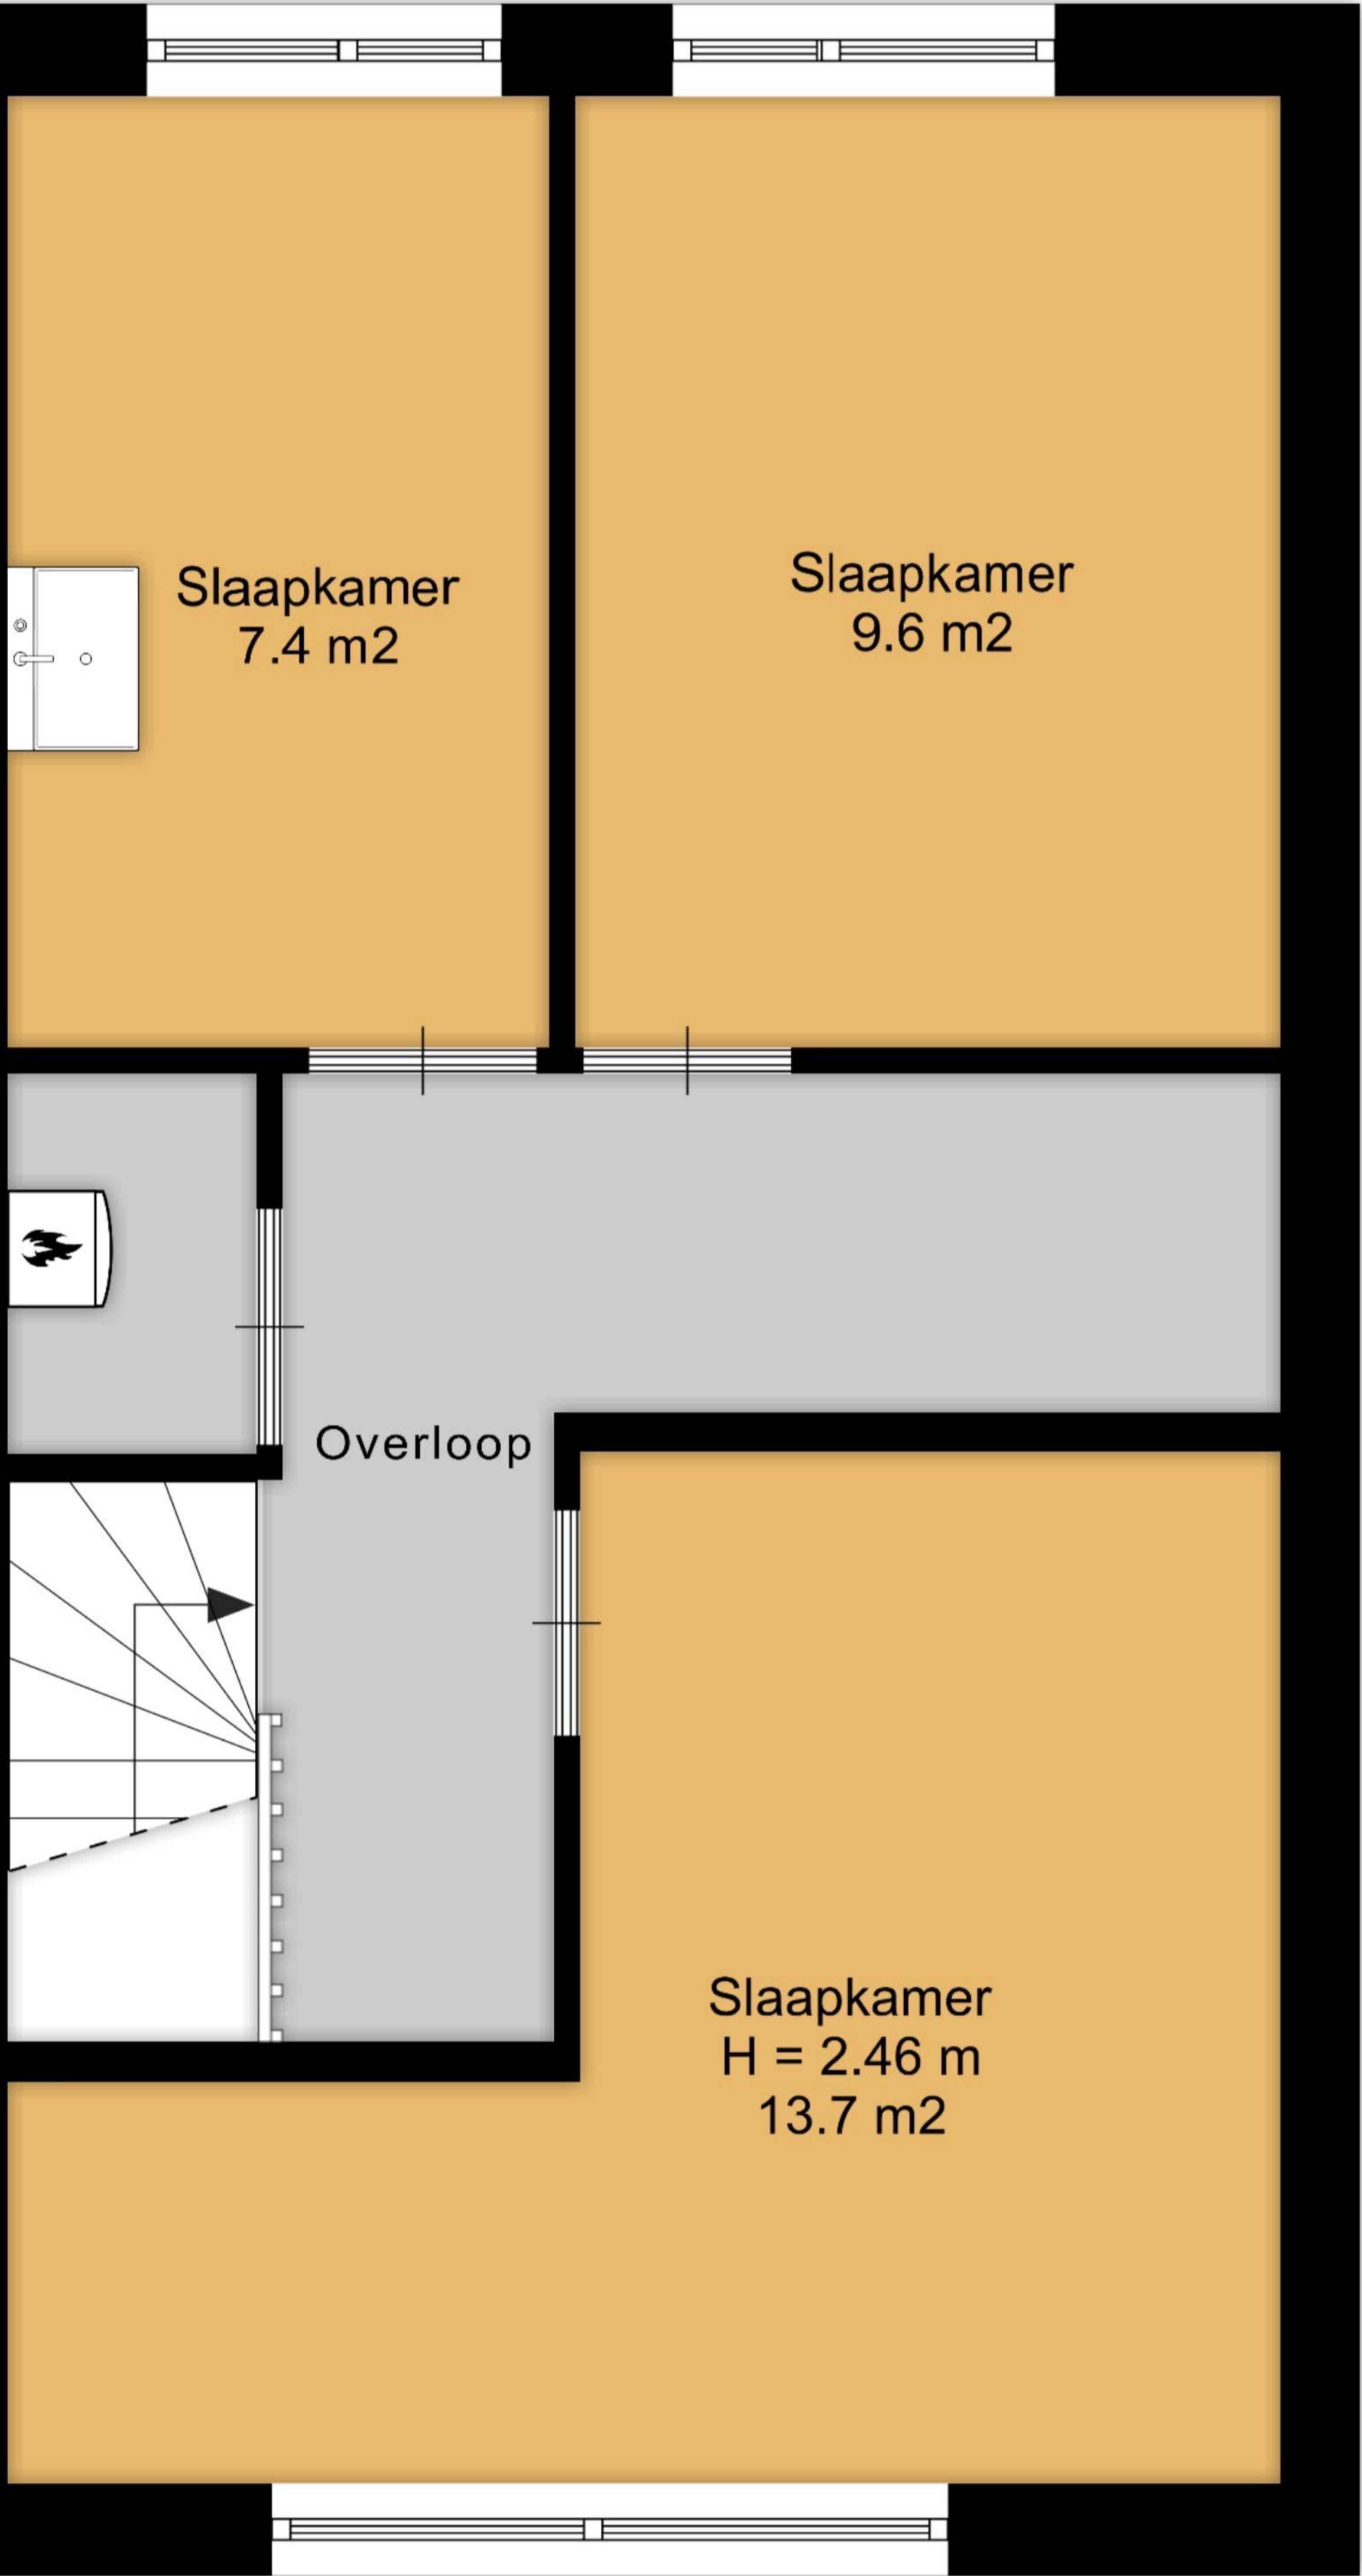

Aan de plattegronden kunnen geen rechten worden ontleend.
www.proland.nl

Aan de plattegronden kunnen geen rechten worden ontleend.
www.proland.nl

4.82 m

2.05 m 2.67 m

Slaapkamer
7.4 m²

Slaapkamer
9.6 m²

Overloop

Slaapkamer
H = 2.46 m
13.7 m²

2.07 m 2.65 m

Aan de plattegronden kunnen geen rechten worden ontleend.
www.proland.nl

← 2.82 m → ← 2.03 m →

↑ 6.08 m ↓

↑ 4.53 m ↓

← 5.15 m →

Aan de plattegronden kunnen geen rechten worden ontleend.
www.proland.nl