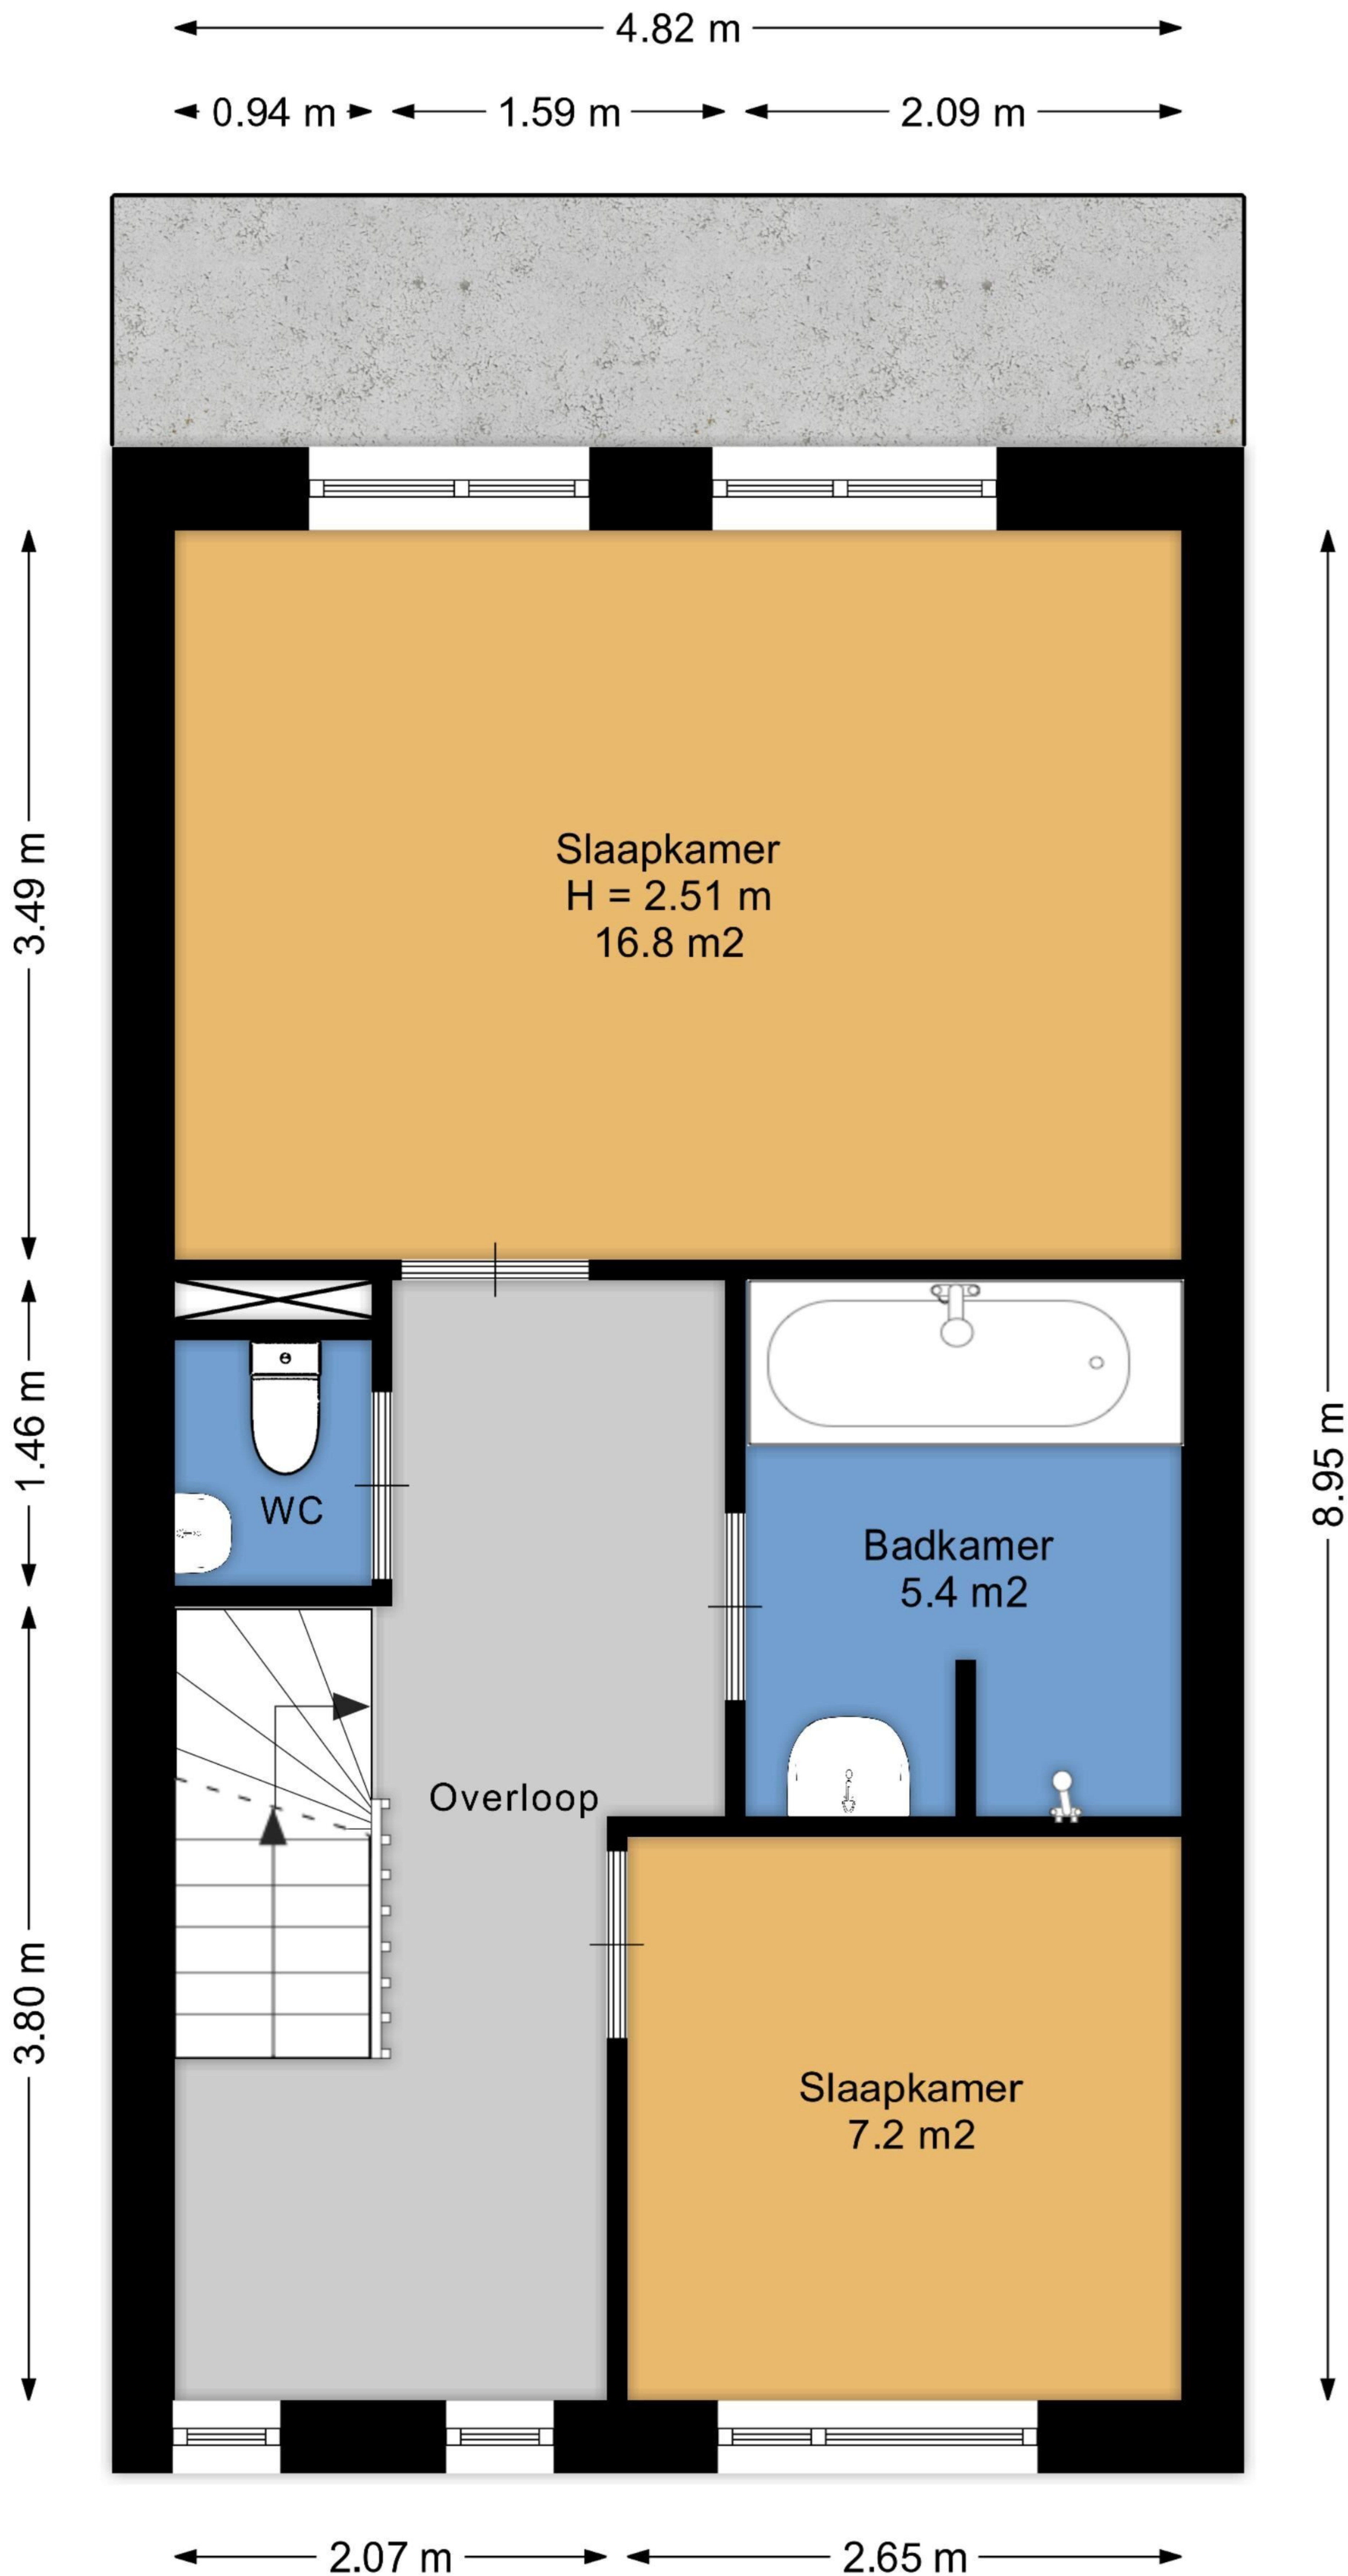

Aan de plattegronden kunnen geen rechten worden ontleend.
www.proland.nl

Aan de plattegronden kunnen geen rechten worden ontleend.
www.proland.nl

4.82 m

2.05 m 2.67 m

Slaapkamer
7.4 m²

Slaapkamer
9.6 m²

Overloop

Slaapkamer
H = 2.46 m
13.7 m²

2.07 m 2.65 m

Aan de plattegronden kunnen geen rechten worden ontleend.
www.proland.nl

← 2.82 m → ← 2.03 m →

↑ 6.08 m ↓

↑ 4.53 m ↓

← 5.15 m →

Aan de plattegronden kunnen geen rechten worden ontleend.
www.proland.nl