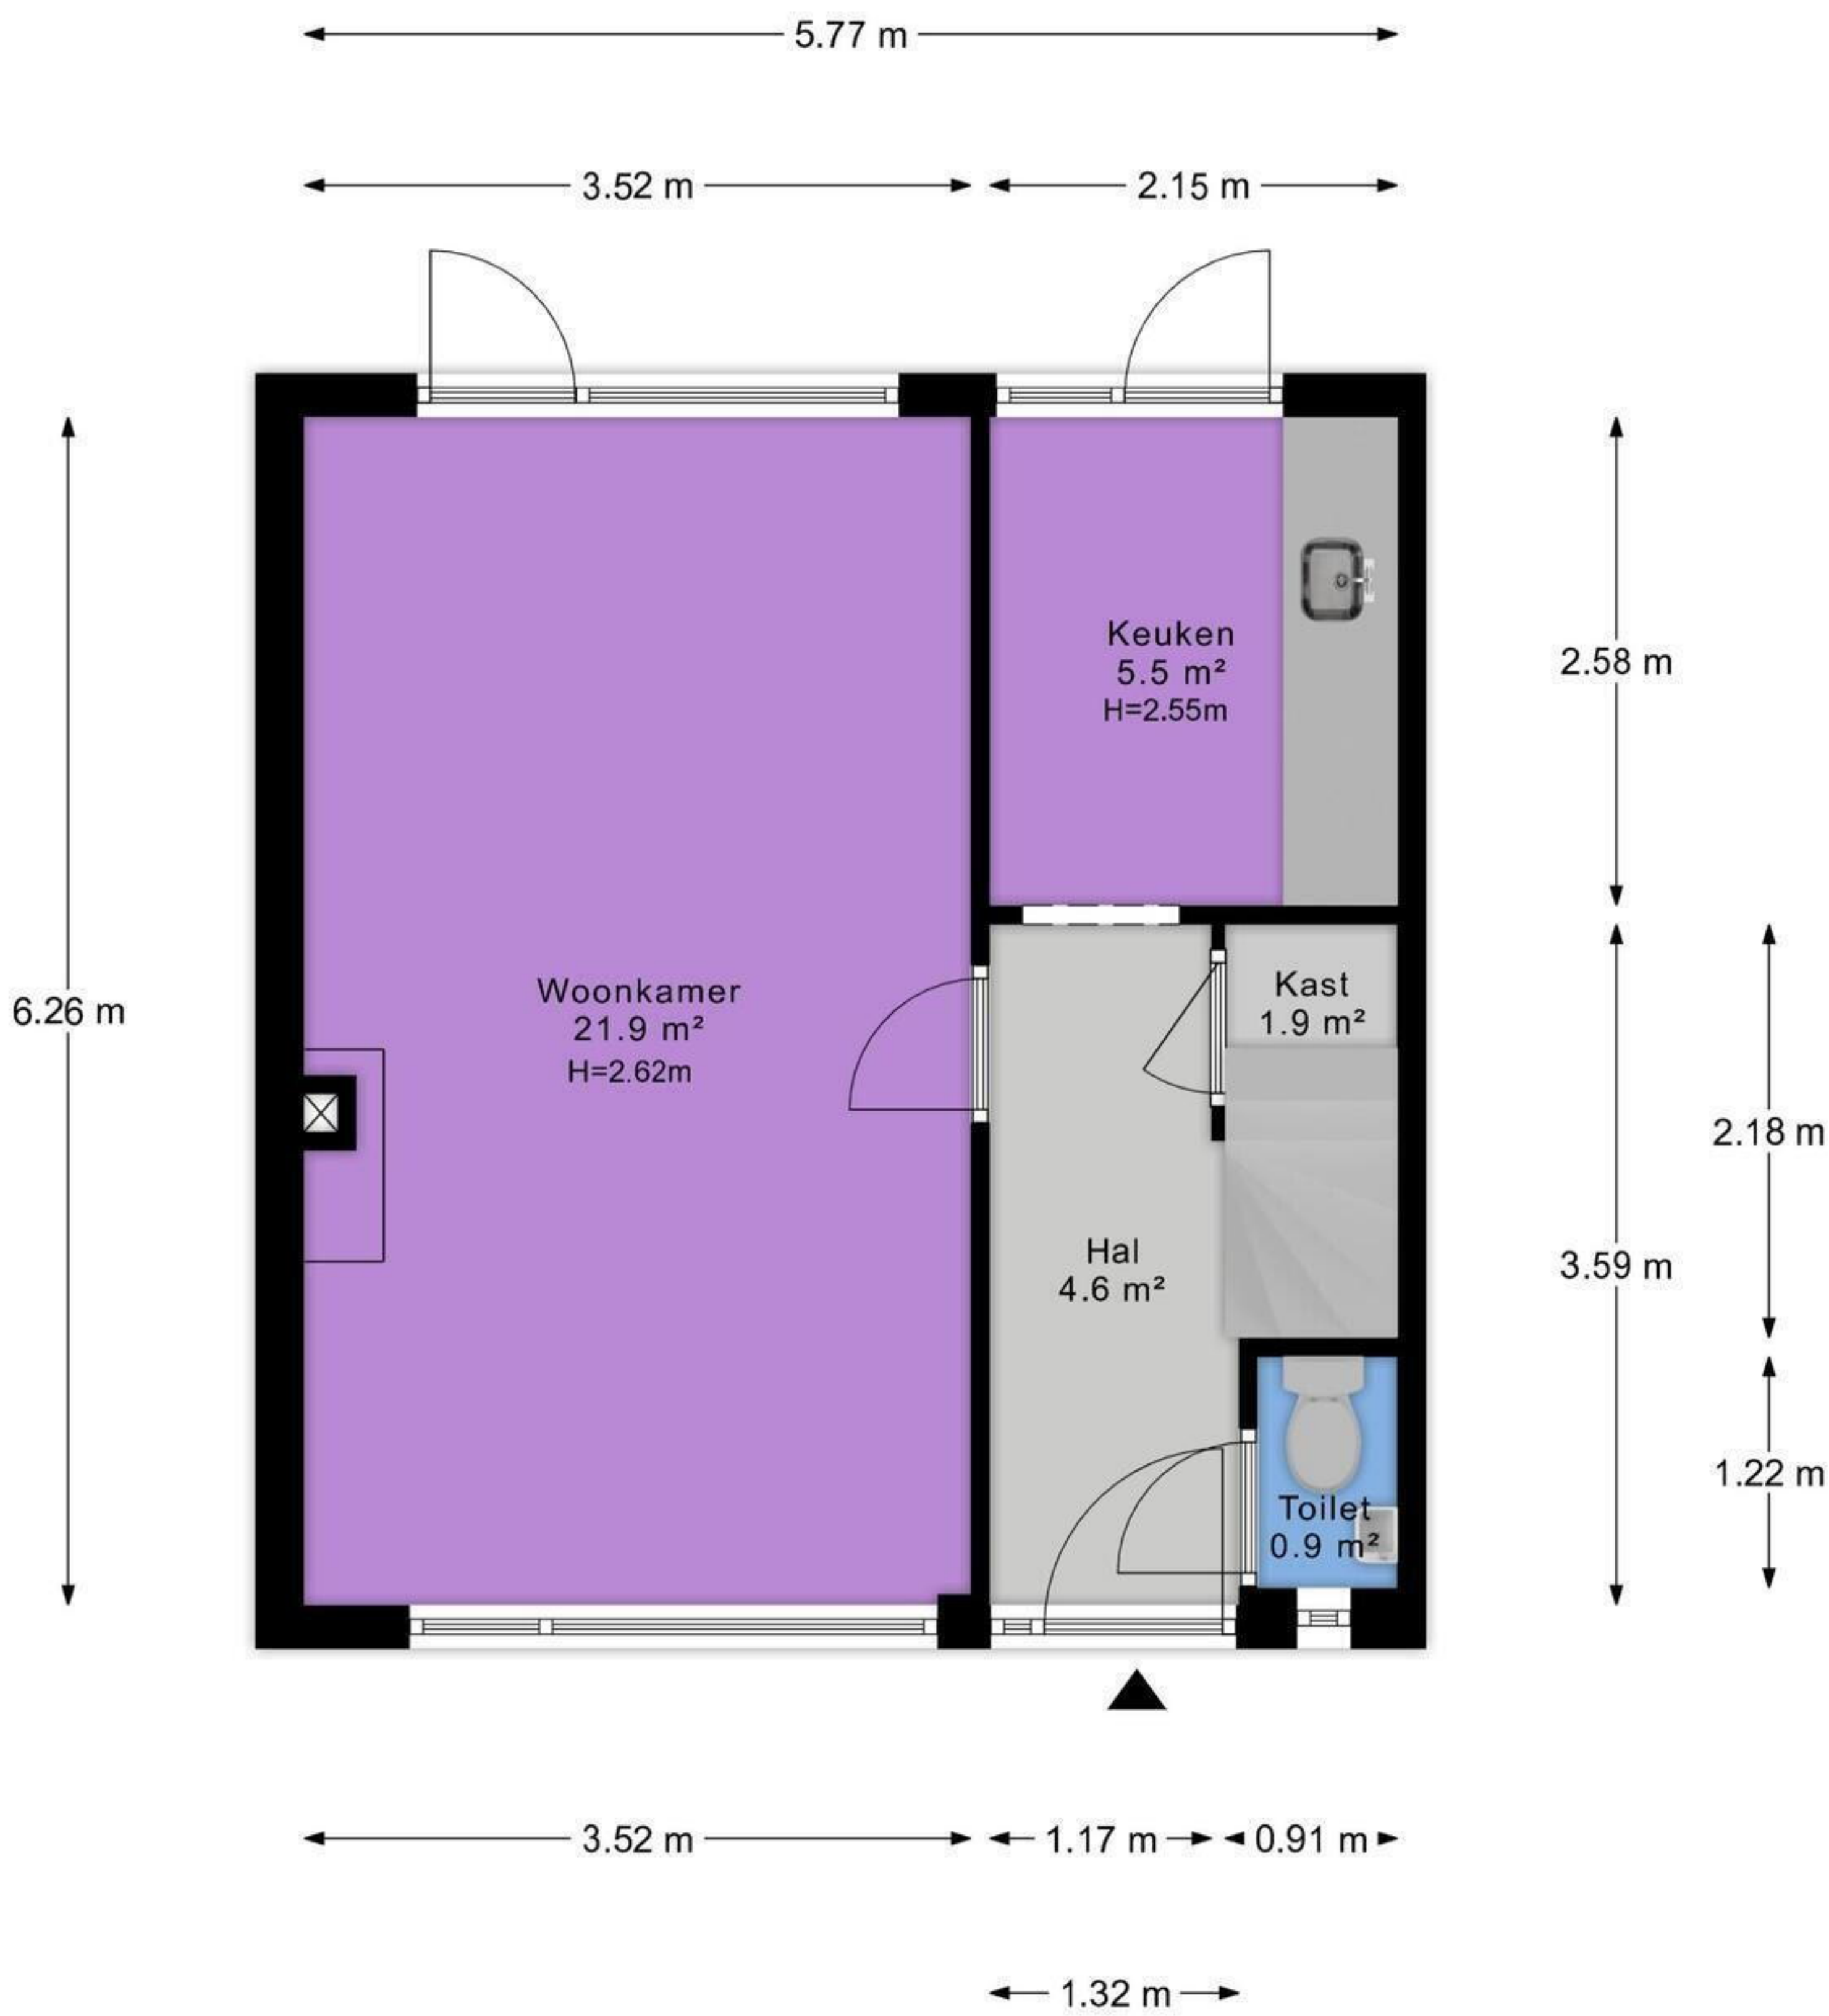

**DIT WAS EEN KORTE IMPRESSIE,
KIJK GAUW VERDER VOOR EEN
COMPLETE FOTO PRESENTATIE!**

5.77 m

2.91 m

2.17 m

6.22 m
3.36 m
2.79 m

2.38 m
2.60 m
2.43 m
2.21 m
1.23 m

3.50 m

2.14 m

← 3.07 m → ← 2.17 m →

3.04 m 4.32 m

7.00 m

← 5.33 m →

← 5.77 m →

← 2.40 m →

Berging (EB)
8.2 m²
H=2.05m

↑
3.42 m
↓