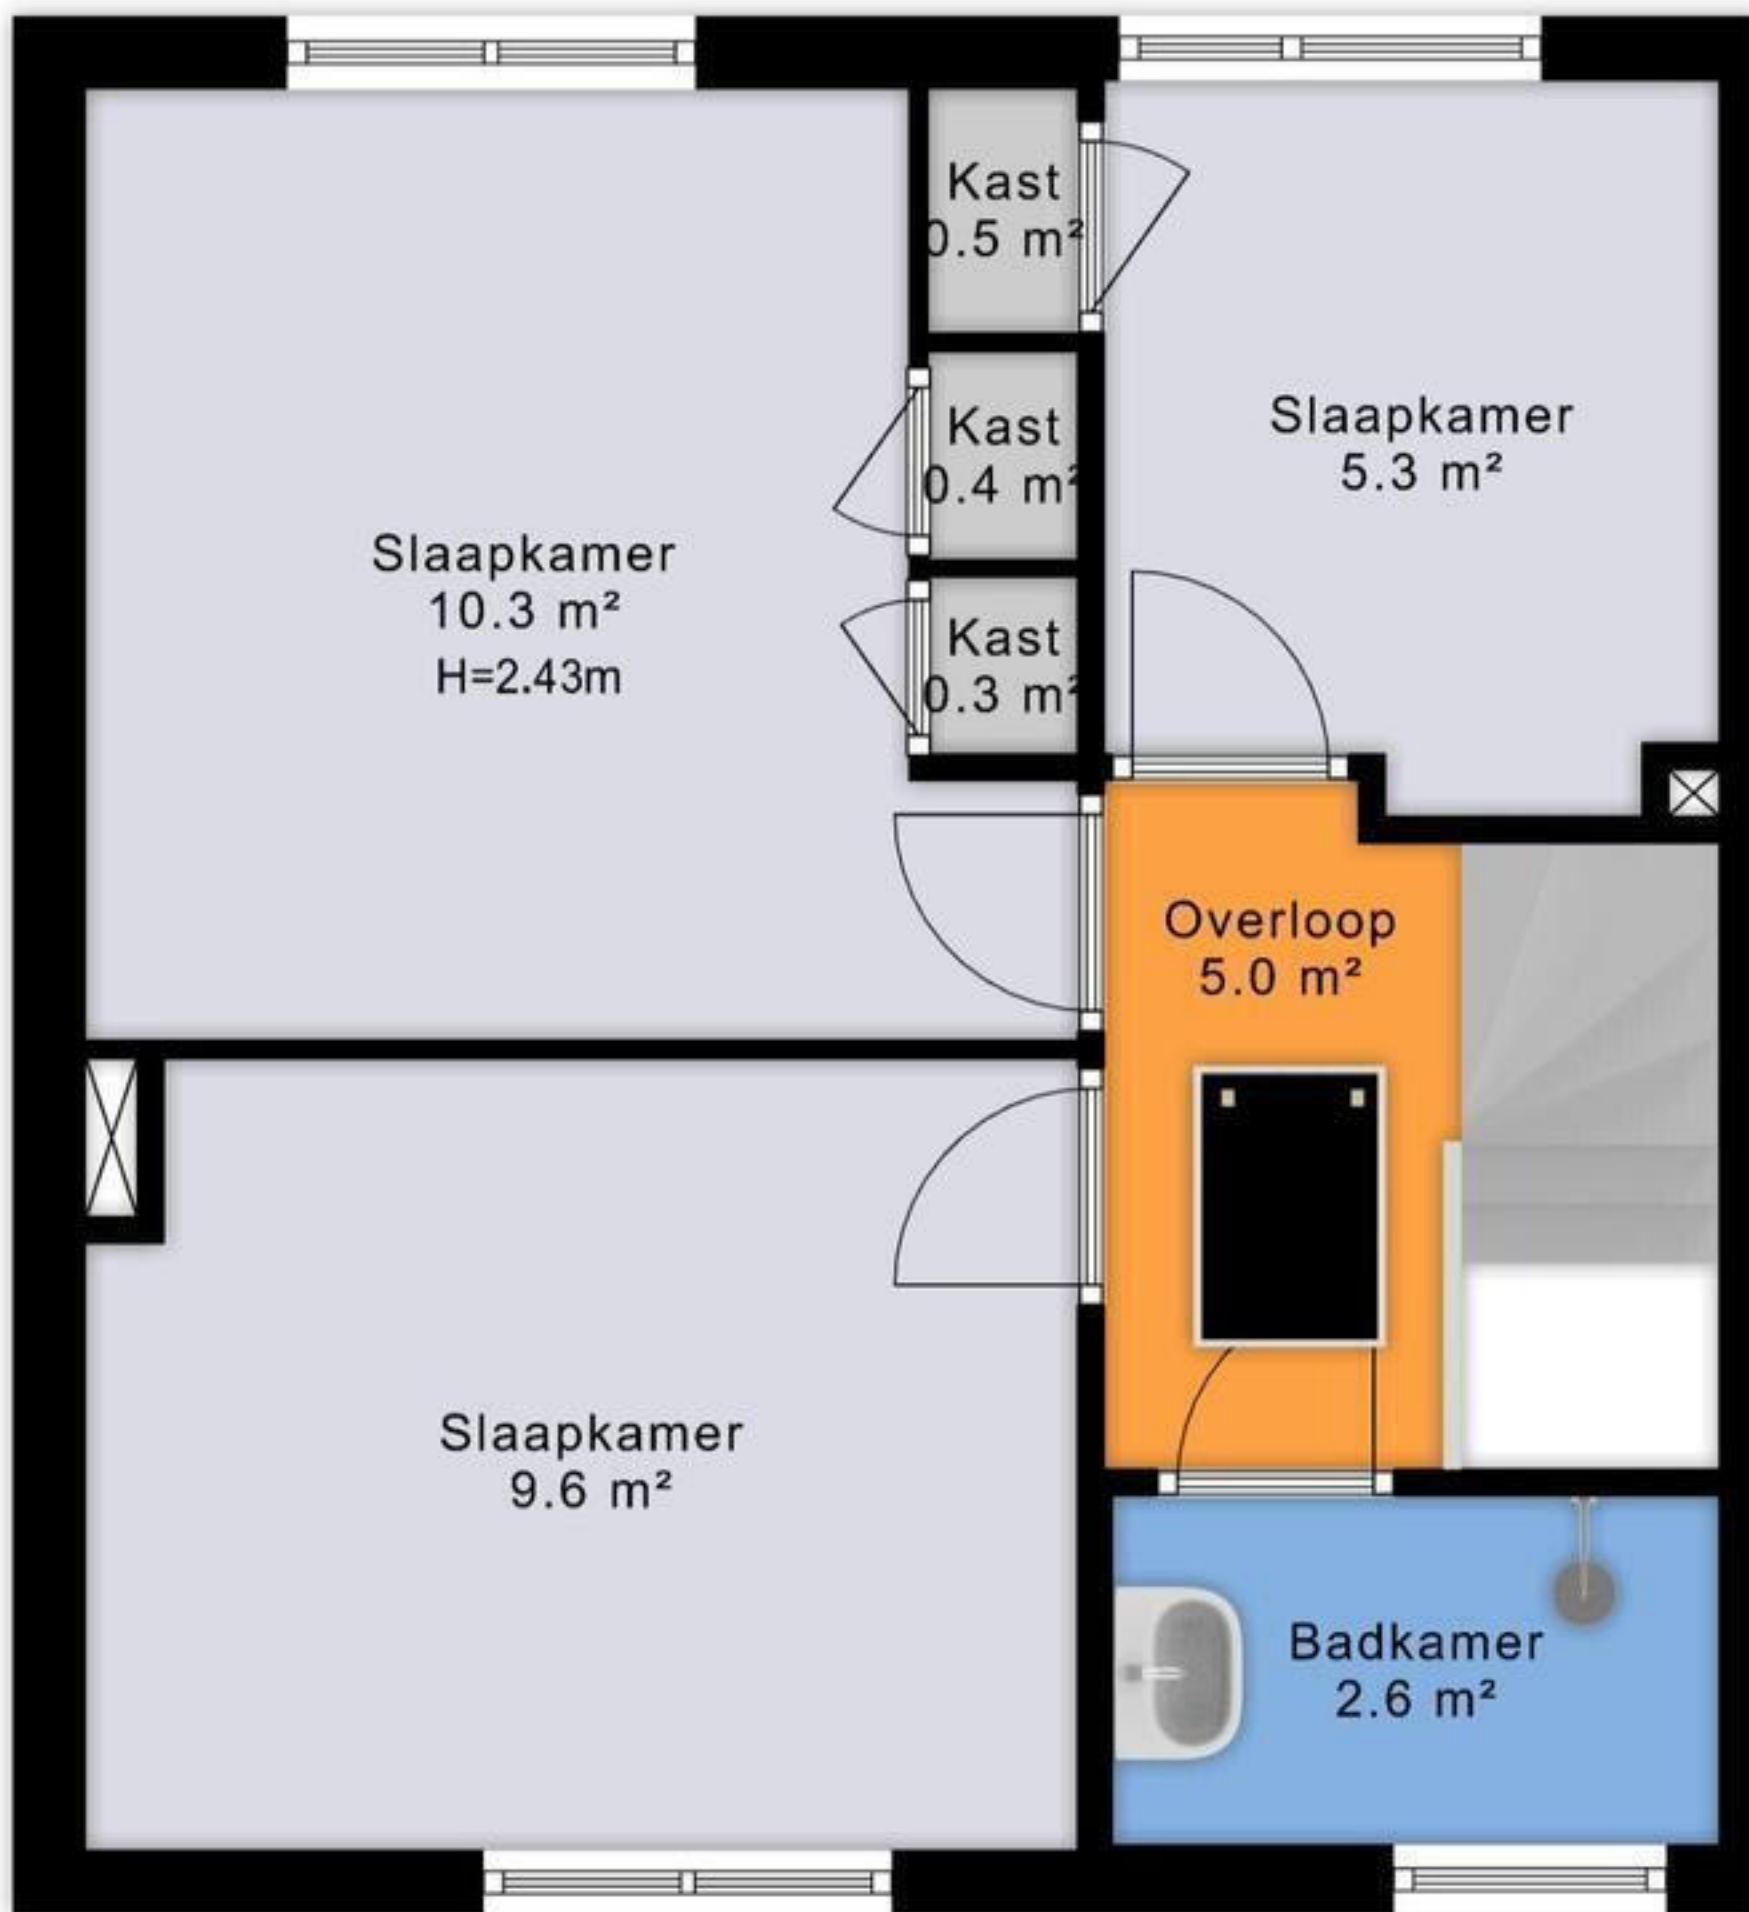

**DIT WAS EEN KORTE IMPRESSIE,
KIJK GAUW VERDER VOOR EEN
COMPLETE FOTO PRESENTATIE!**

5.77 m

2.91 m

2.17 m

6.22 m
3.36 m
2.79 m

2.38 m
2.60 m
2.43 m
2.21 m
1.23 m

3.50 m

2.14 m

← 3.07 m → ← 2.17 m →

3.04 m 4.32 m

7.00 m

← 5.33 m →

← 5.77 m →

← 2.40 m →

Berging (EB)
8.2 m²
H=2.05m

↑
3.42 m
↓