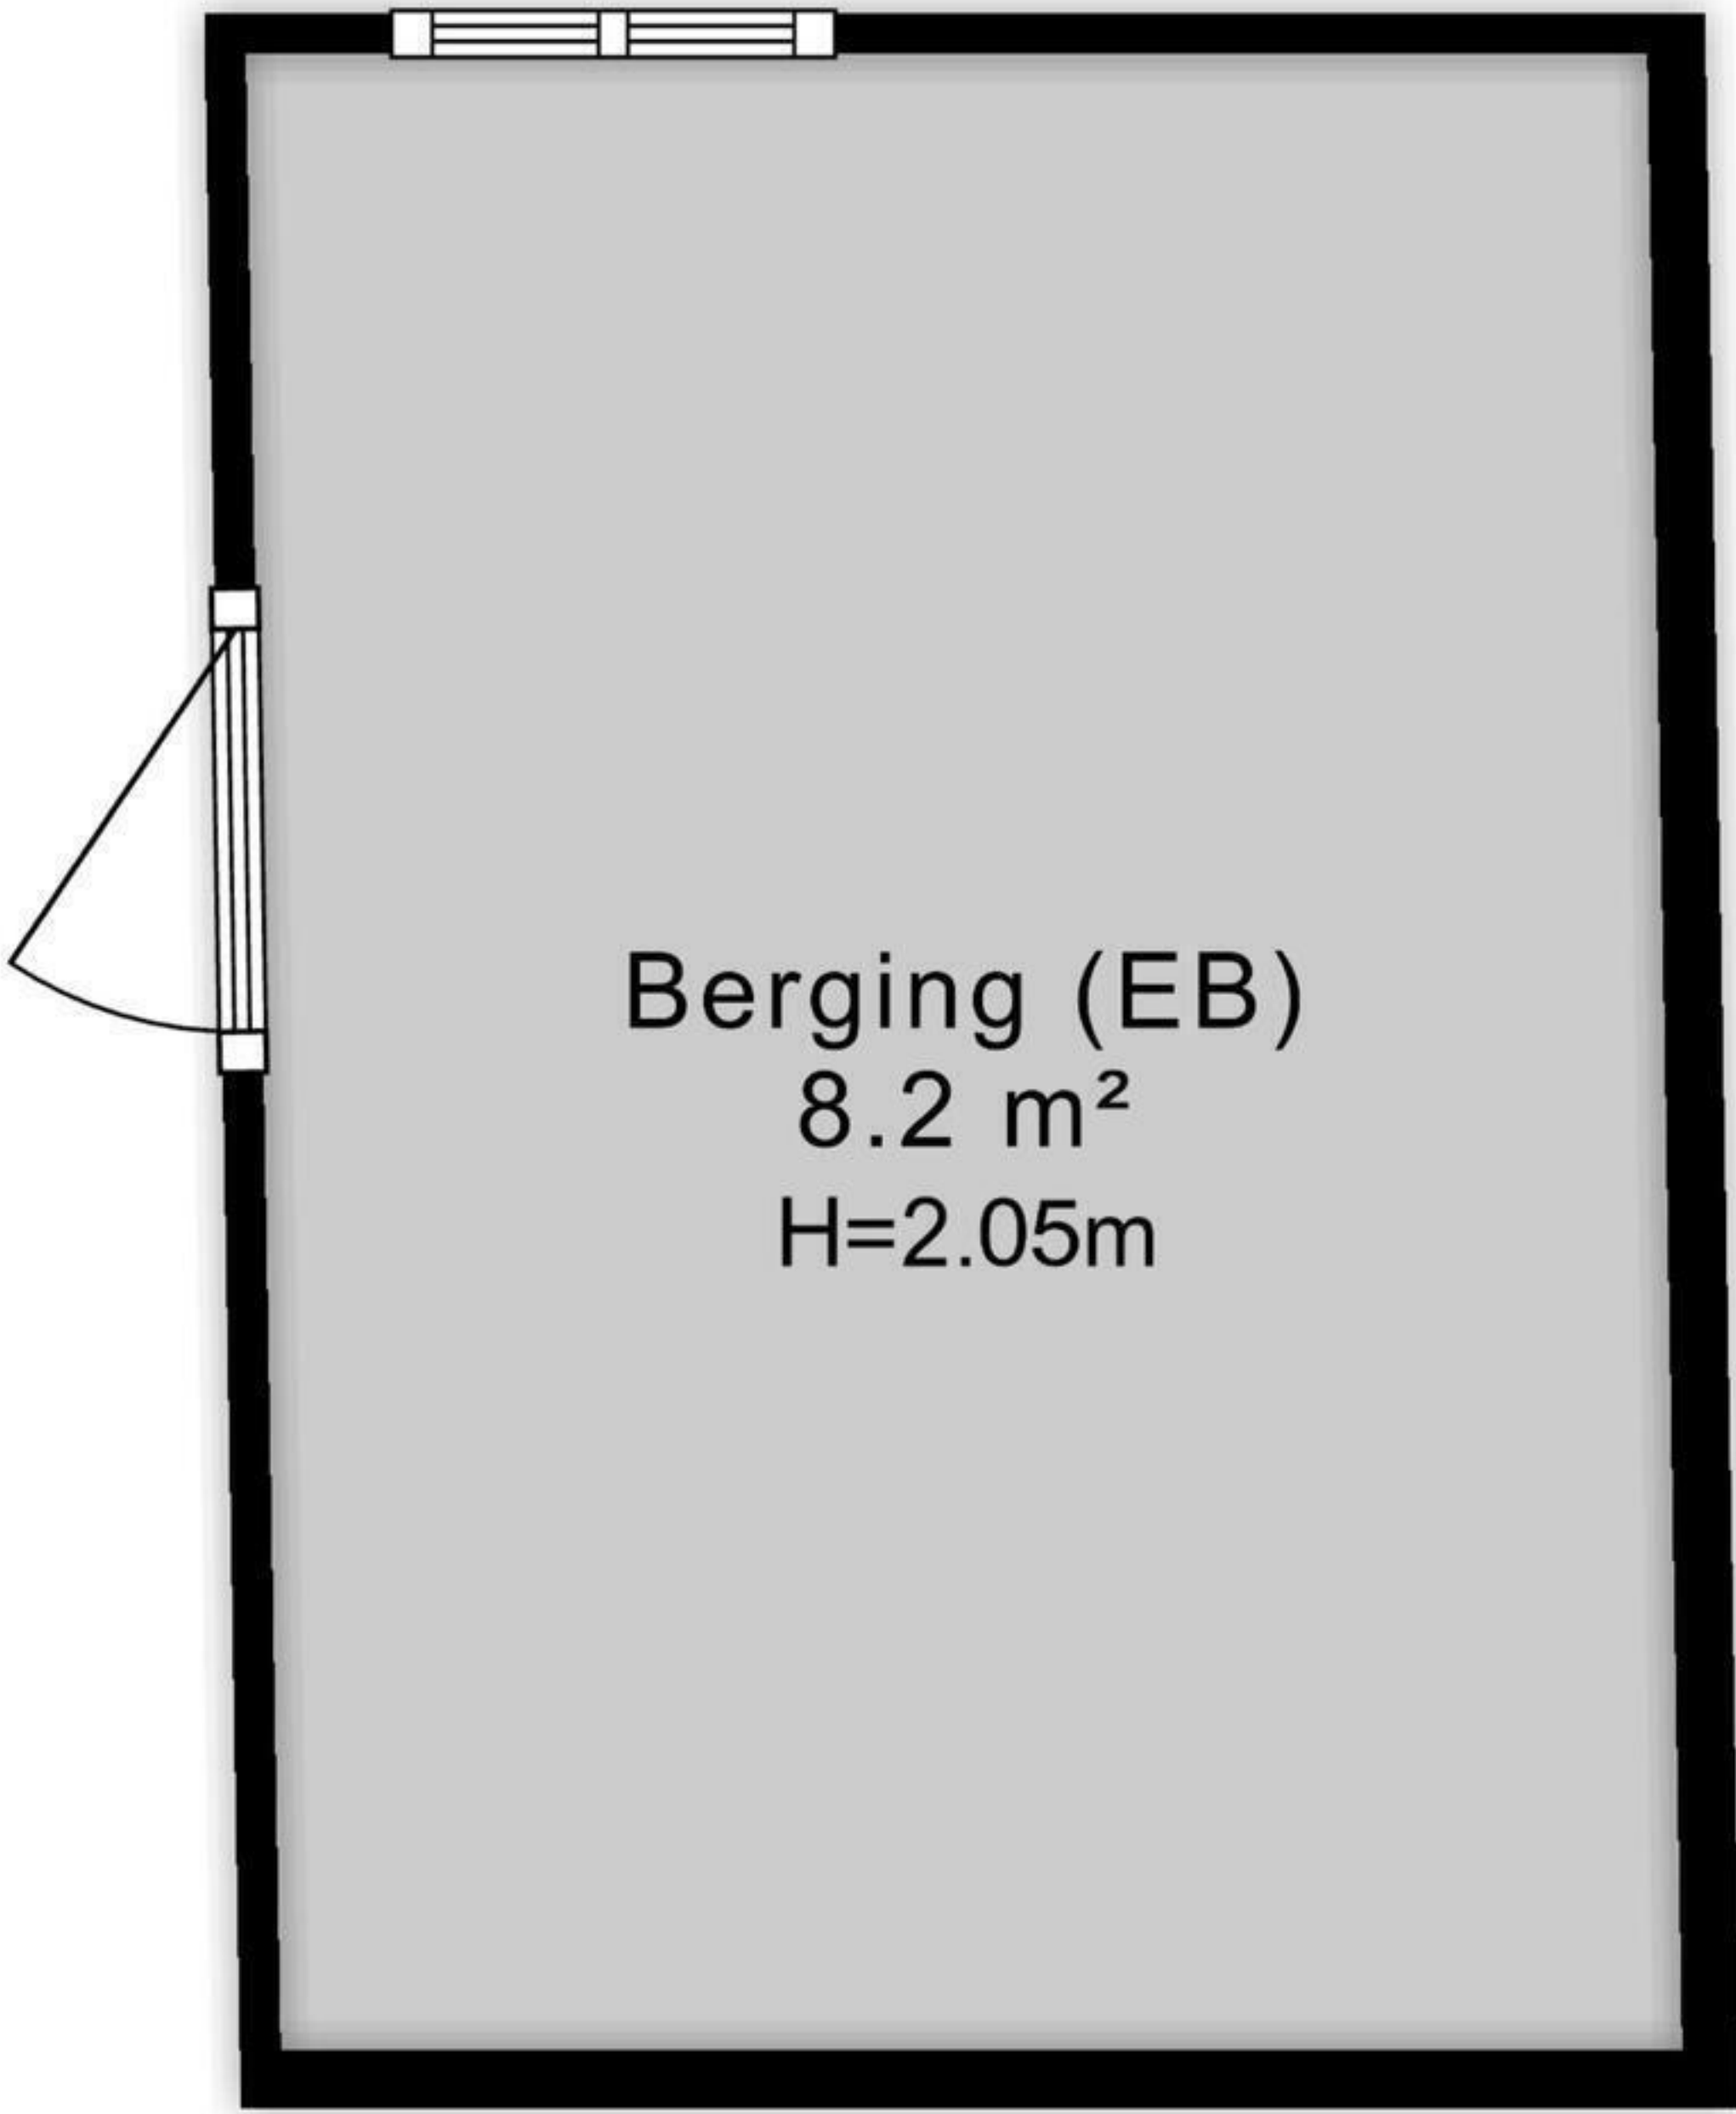

**DIT WAS EEN KORTE IMPRESSIE,
KIJK GAUW VERDER VOOR EEN
COMPLETE FOTO PRESENTATIE!**

5.77 m

2.91 m

2.17 m

6.22 m
3.36 m
2.79 m

2.38 m
2.60 m
2.43 m
2.21 m
1.23 m

3.50 m

2.14 m

← 3.07 m → ← 2.17 m →

3.04 m 4.32 m

7.00 m

← 5.33 m →

← 5.77 m →

← 2.40 m →

Berging (EB)
8.2 m²
H=2.05m

↑
3.42 m
↓