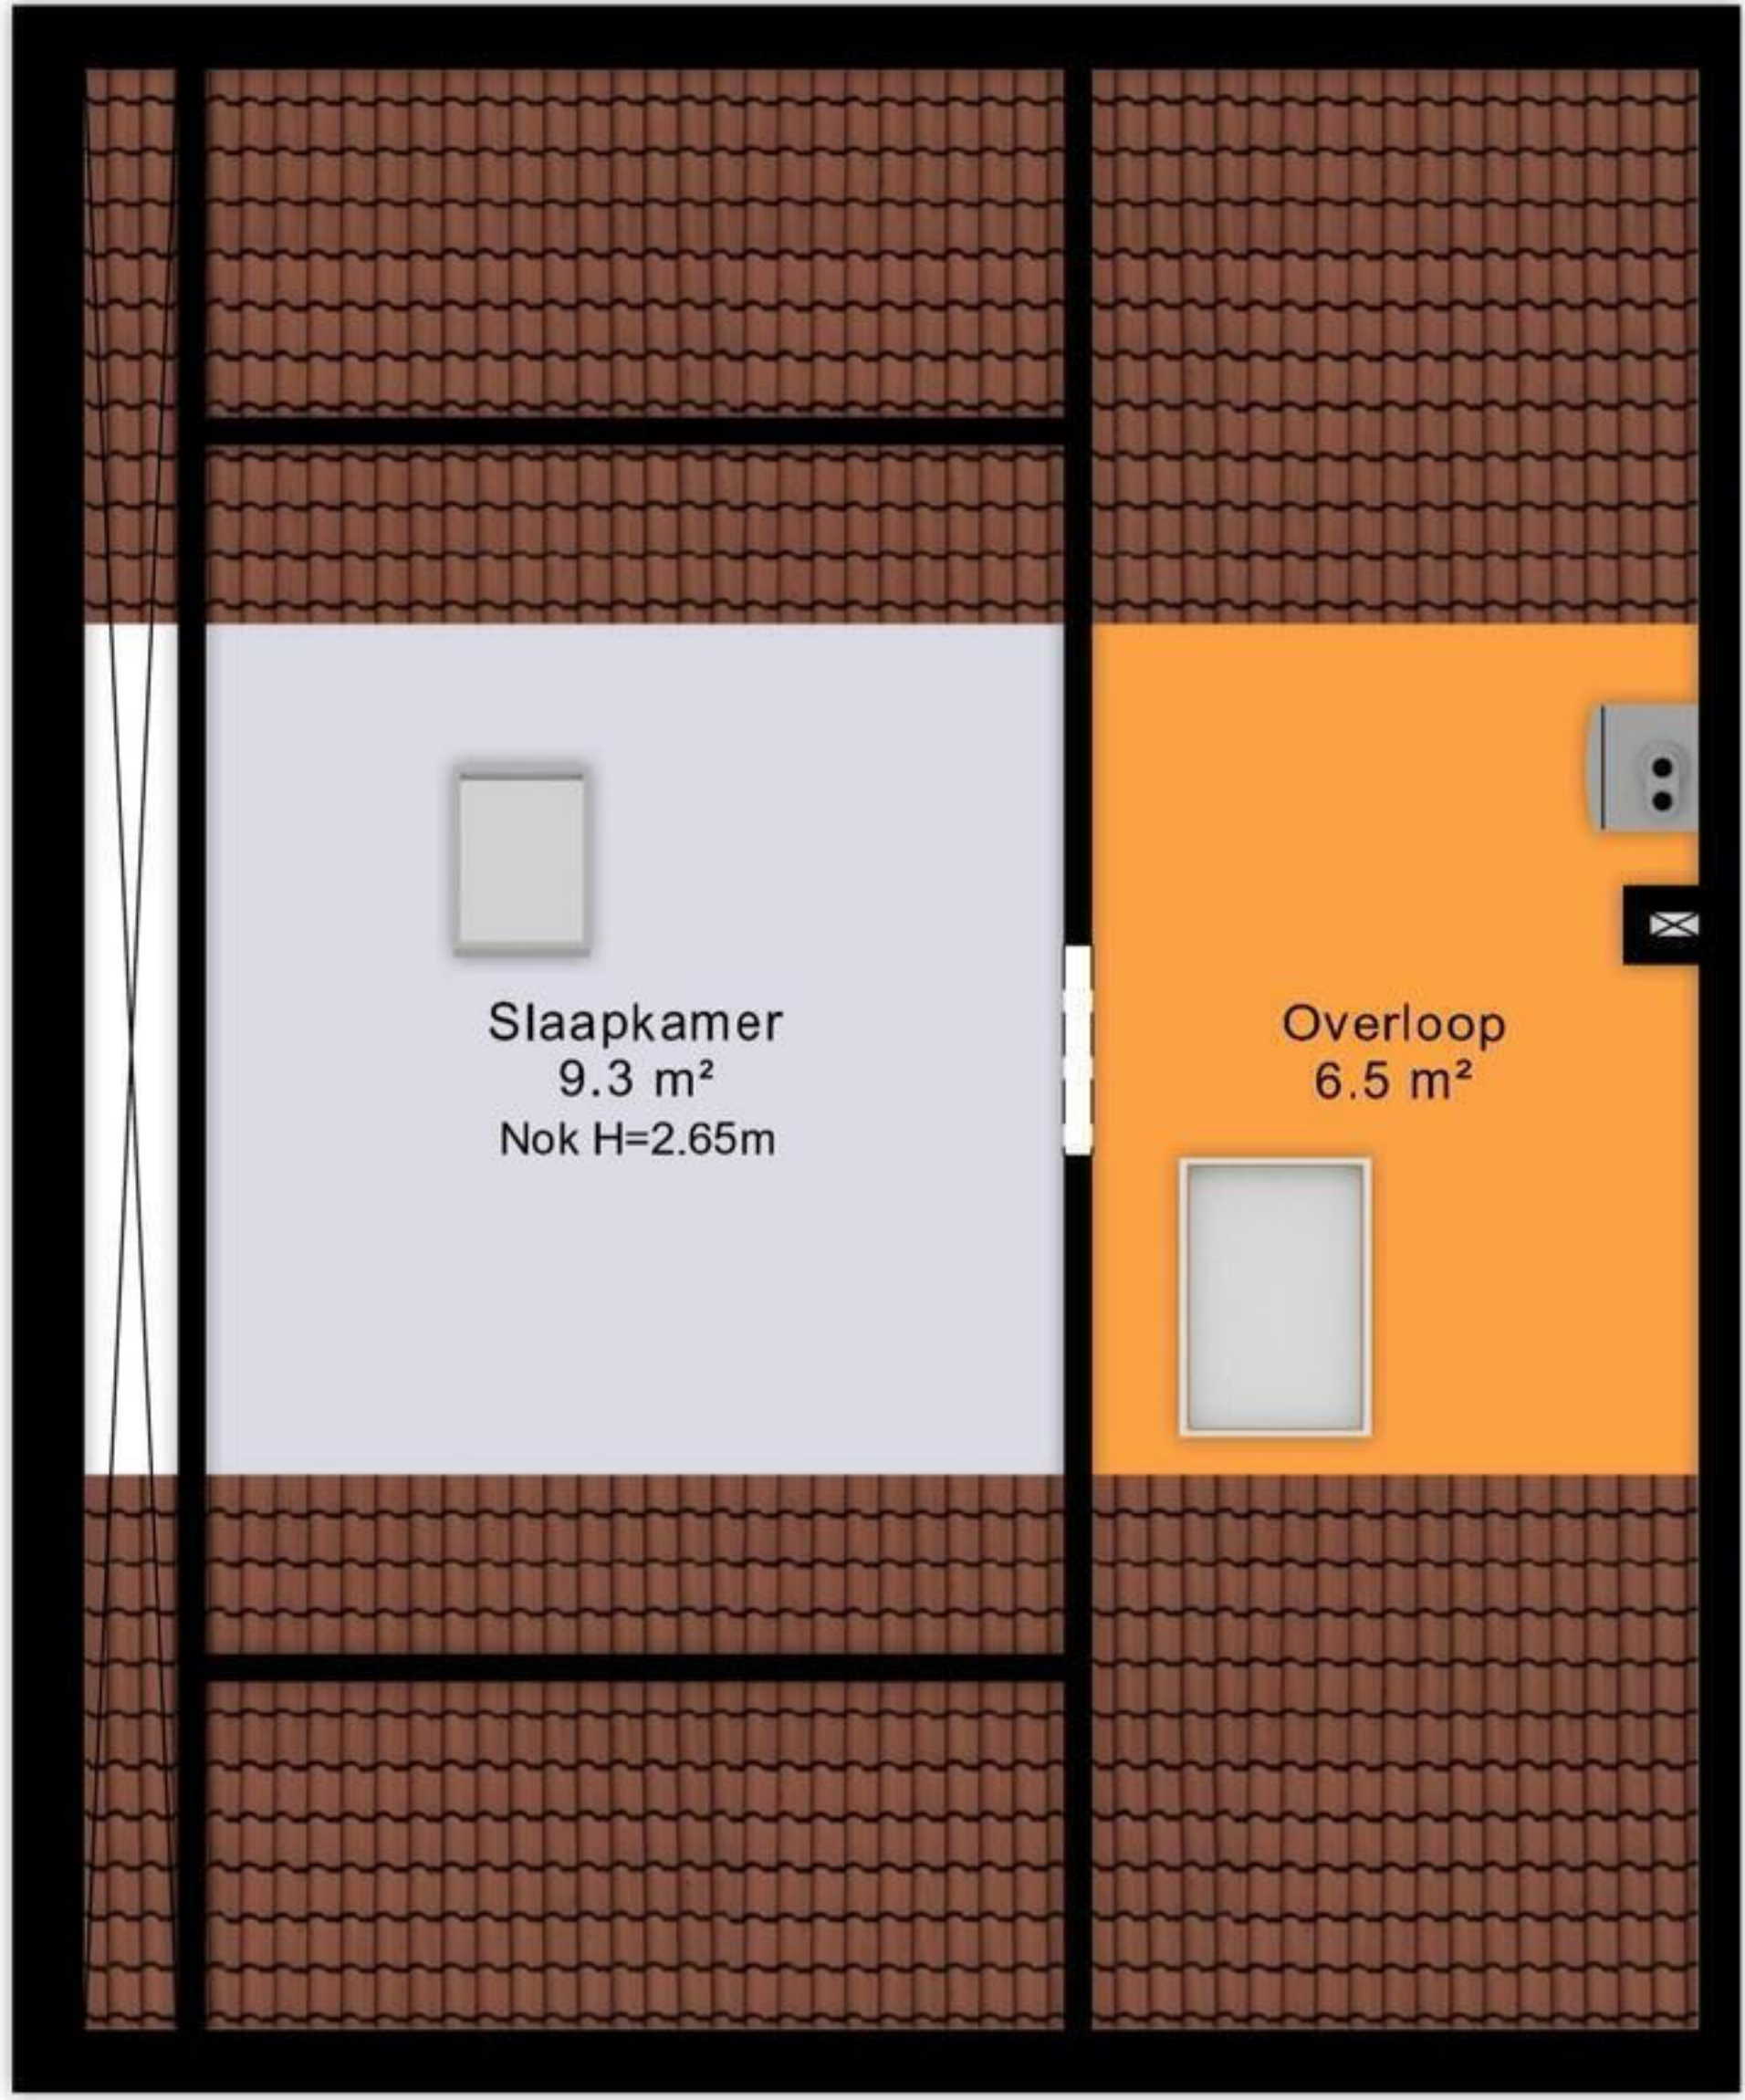

**DIT WAS EEN KORTE IMPRESSIE,
KIJK GAUW VERDER VOOR EEN
COMPLETE FOTO PRESENTATIE!**

5.77 m

2.91 m

2.17 m

6.22 m
3.36 m
2.79 m

2.38 m
2.60 m
2.43 m
2.21 m
1.23 m

3.50 m

2.14 m

← 3.07 m → ← 2.17 m →

3.04 m 4.32 m

7.00 m

← 5.33 m →

← 5.77 m →

← 2.40 m →

Berging (EB)
8.2 m²
H=2.05m

↑
3.42 m
↓