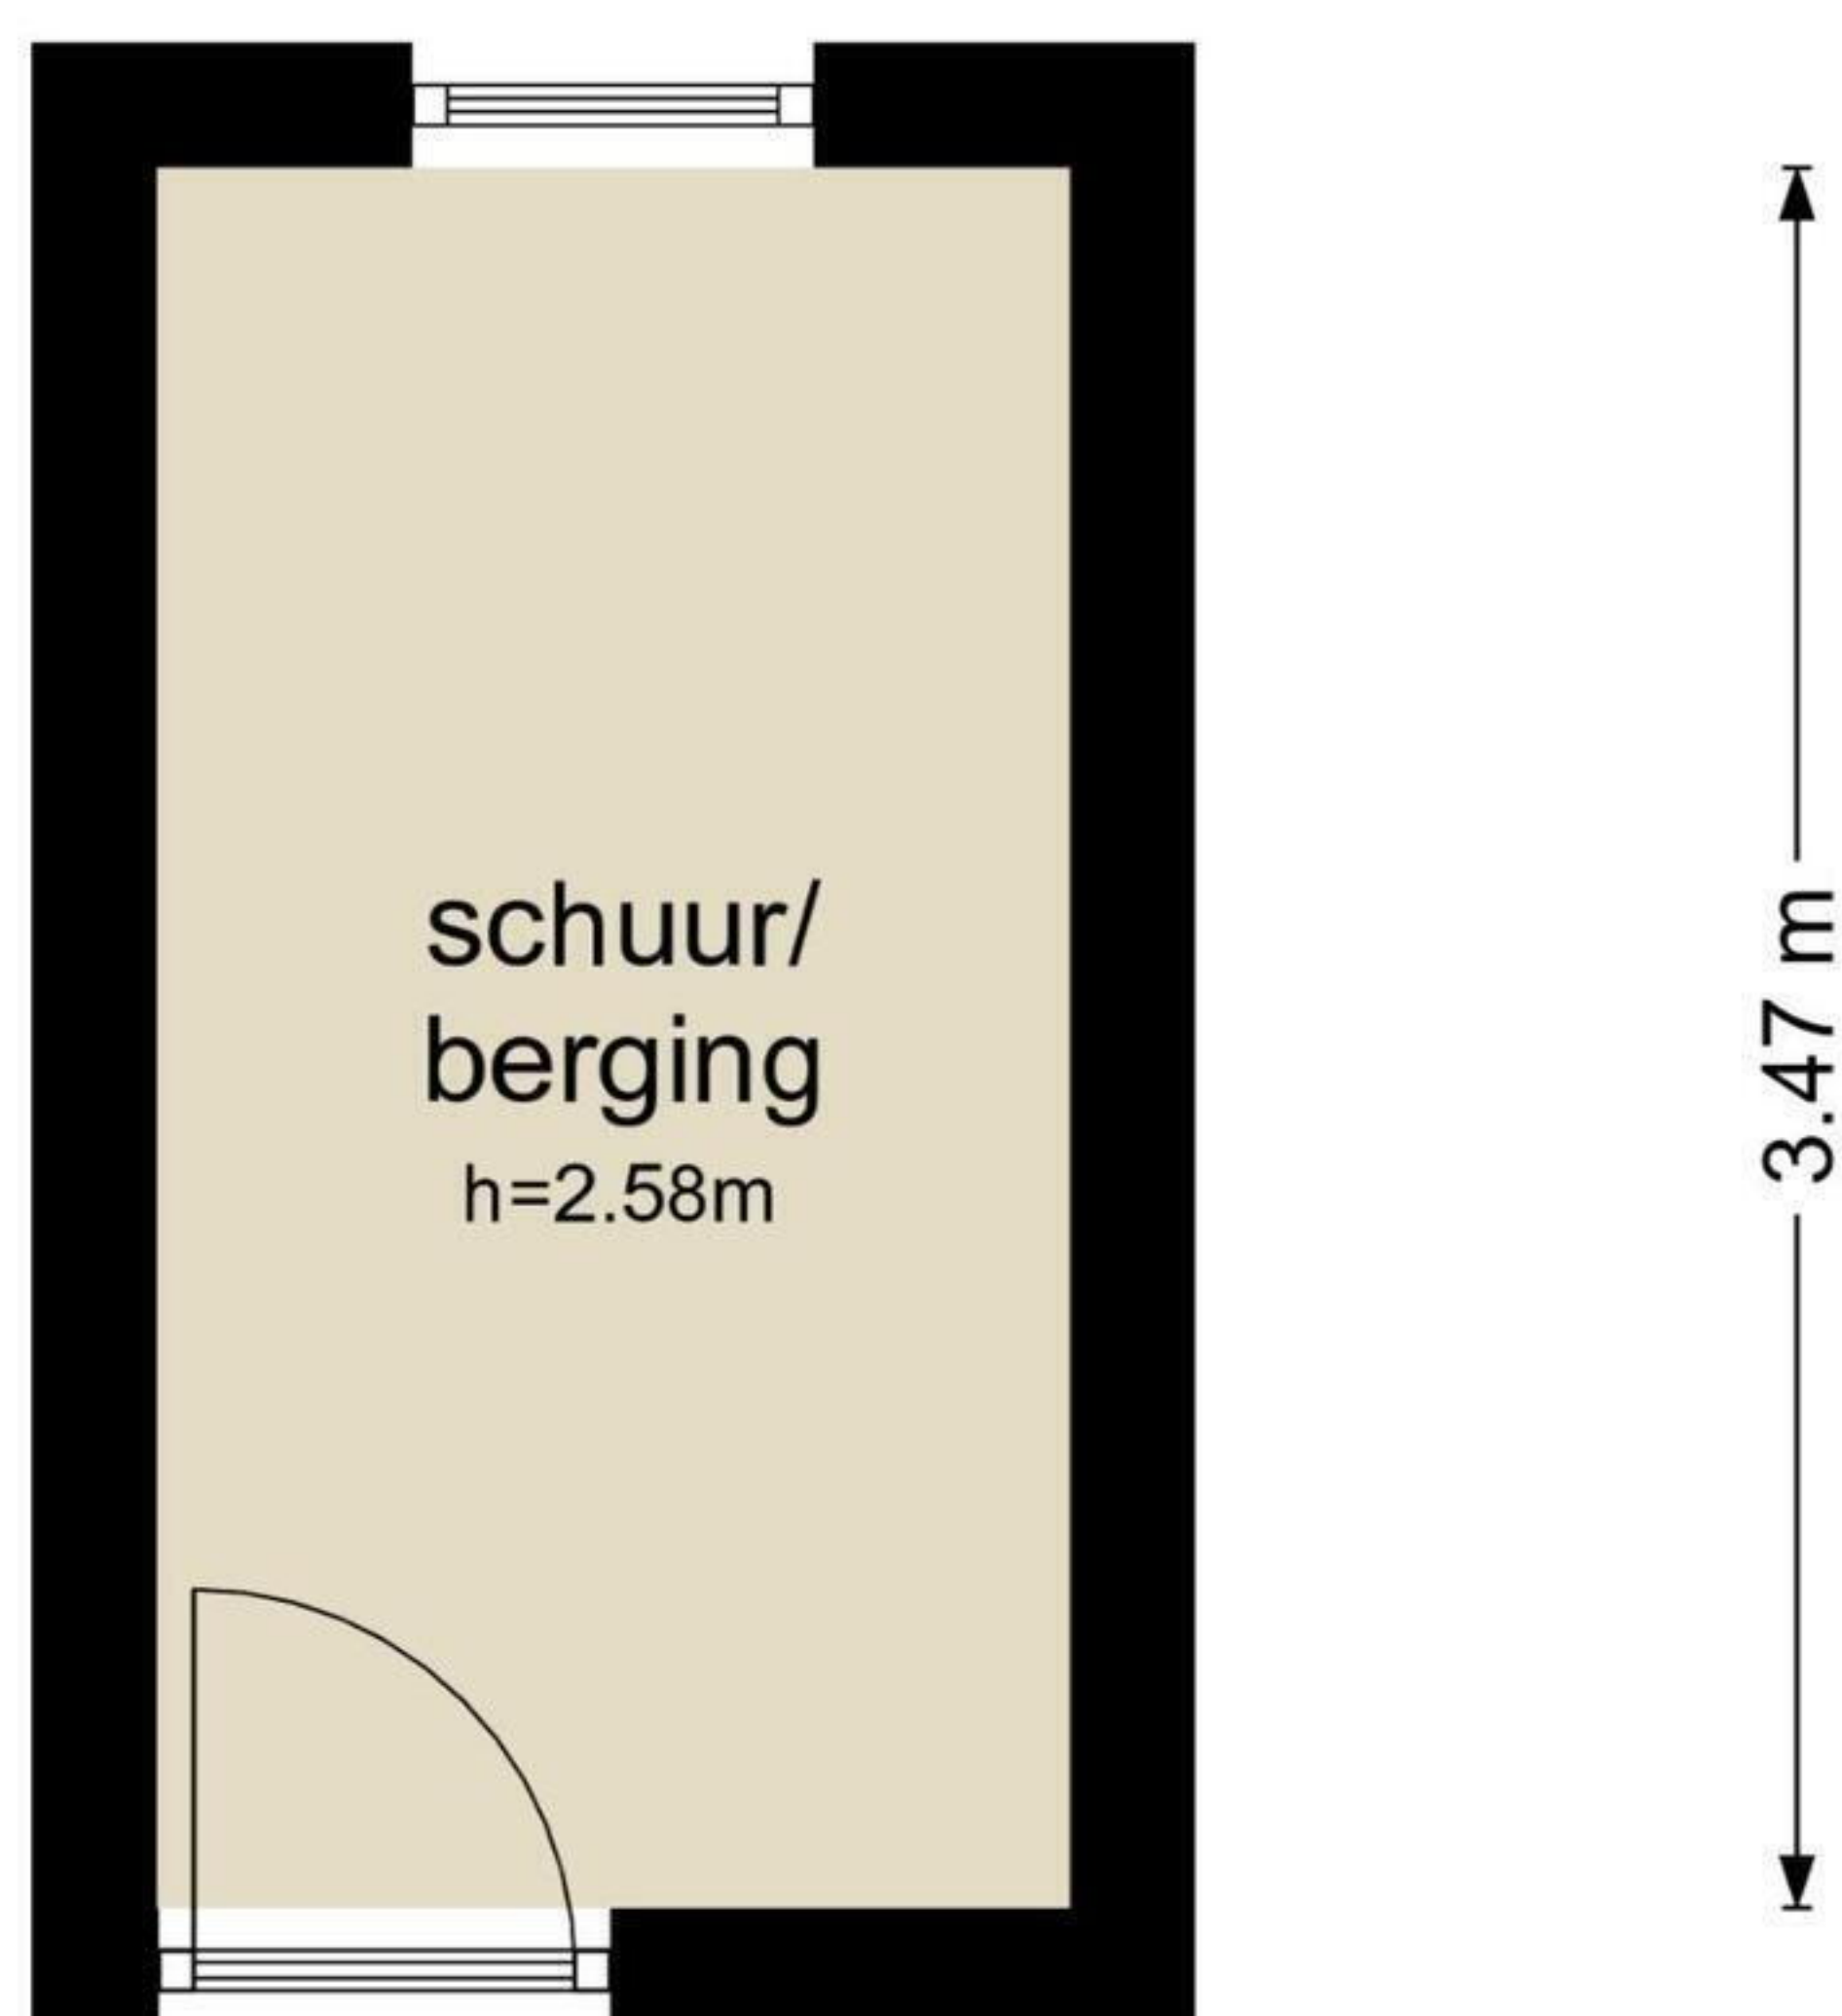

Directeur Moerlandstraat 9 - Boskoop Berging

← 1.82 m →

De plattegronden zijn geproduceerd voor promotionele doeleinden en ter indicatie.
Aan de plattegronden kunnen geen rechten worden ontleend
© www.objectenco.nl