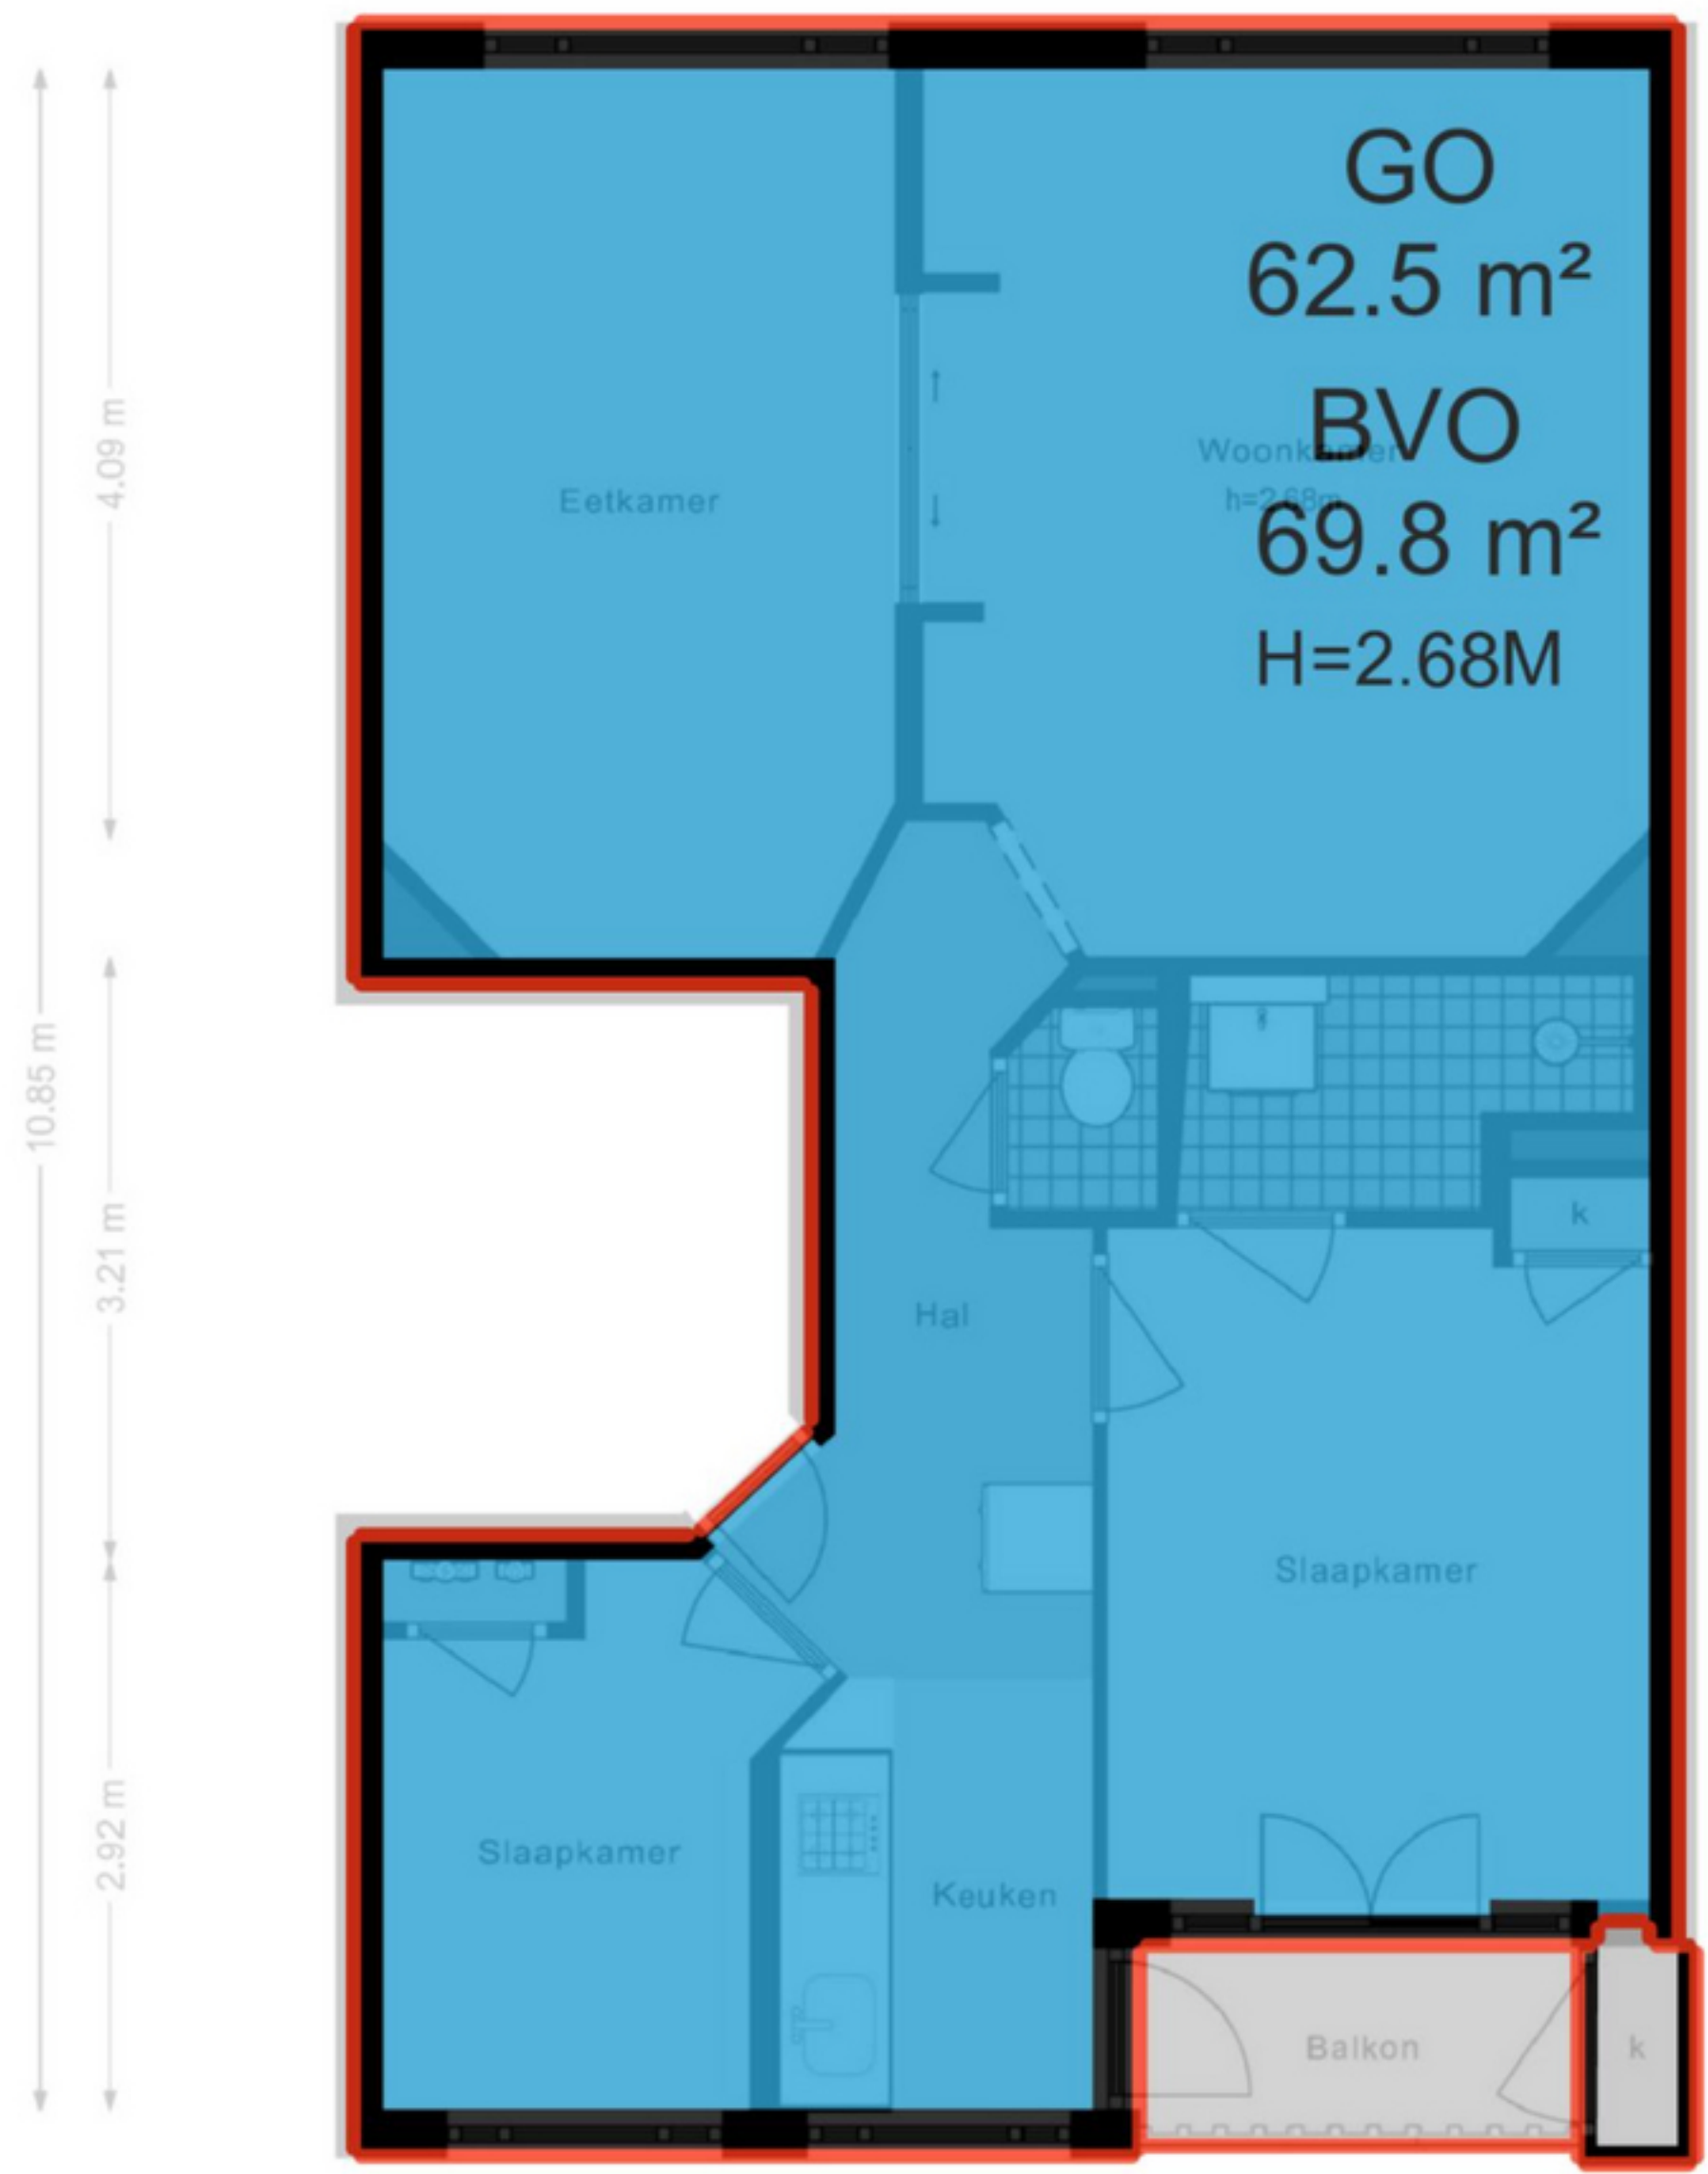

## Tweede Verdieping

De plattegronden zijn geproduceerd voor promotionele doeleinden en ter indicatie.  
 Aan de plattegronden kunnen geen rechten worden ontleend.  
 © www.woningmedia.nl

## Donarstraat 3-2 - Amsterdam Berging

De plattegronden zijn geproduceerd voor promotionele doeleinden en ter indicatie.  
Aan de plattegronden kunnen geen rechten worden ontleend.  
© www.woningmedia.nl

**GOOI**  
0.5 m<sup>2</sup>

**BVO**  
0.7 m<sup>2</sup>  
H=2.40M