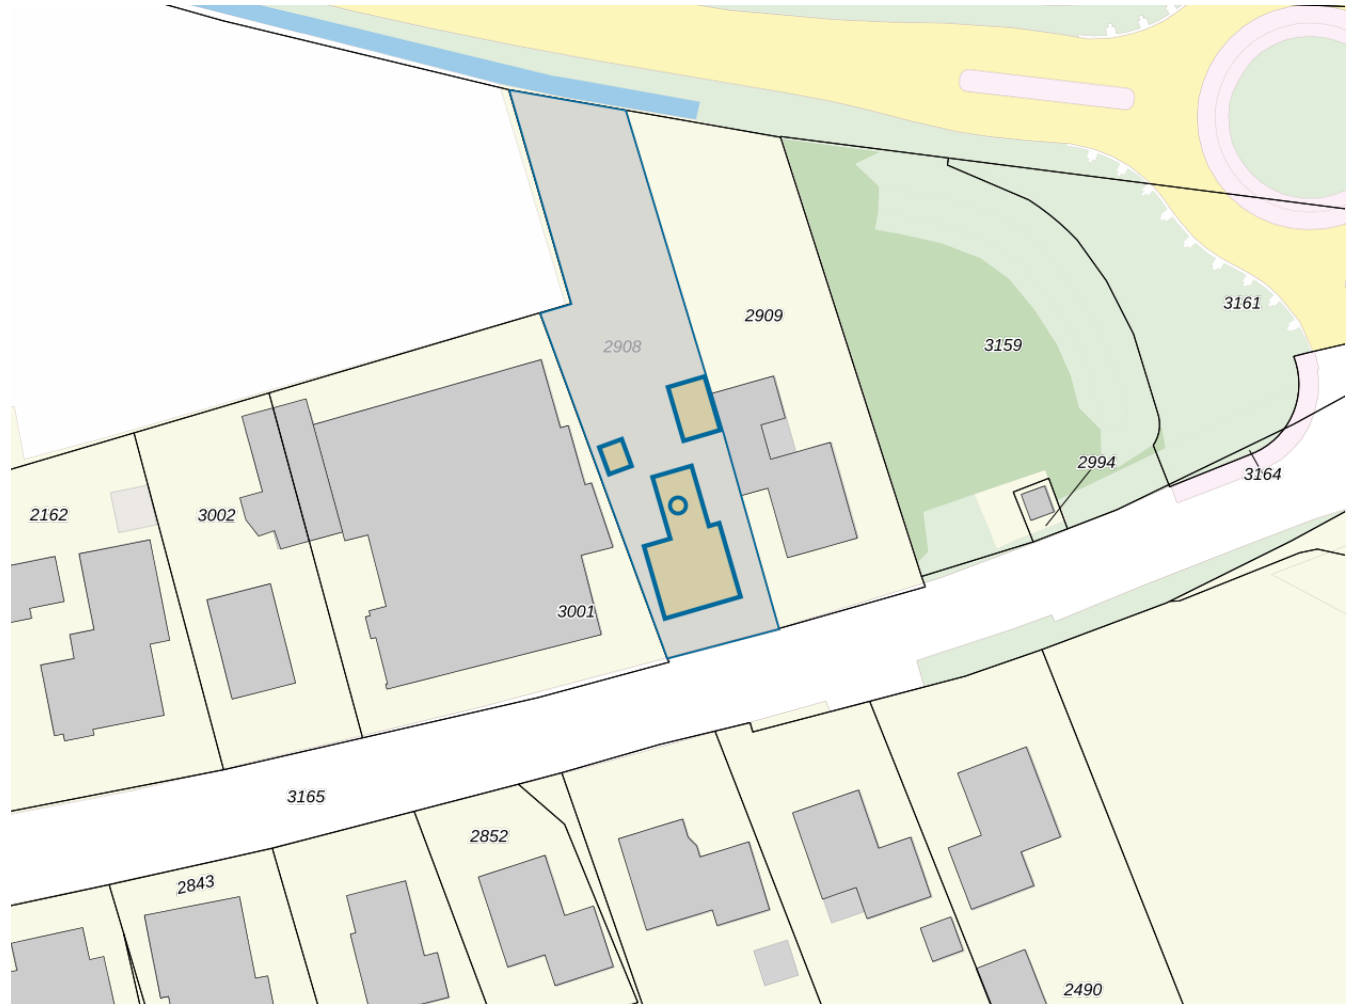

**Adres**

Adres Dorpsstraat 69
Postcode 9482PB
Woonplaats Tynaarlo

WOZ-Waarde

Identificatie 173000007833
Grondoppervlakte 770m²

Peildatum	WOZ-waarde
01-01-2022	€ 238.000
01-01-2021	€ 207.000
01-01-2020	€ 175.000
01-01-2019	€ 165.000
01-01-2018	€ 153.000
01-01-2017	€ 148.000
01-01-2016	€ 140.000
01-01-2015	€ 137.000
01-01-2014	€ 135.000

Adres

Adres Dorpsstraat 69
Postcode 9482PB
Woonplaats Tynaarlo

Kenmerken

Bouwjaar 1909
Gebruiksdoel woonfunctie
Oppervlakte 117m²

De WOZ-waarden worden bij beschikking vastgesteld door de gemeenten en langs elektronische weg in het loket geladen. Incidentele afwijkingen ten opzichte van de gegevens van de gemeente zijn mogelijk. Aan de WOZ-waarden en overige gegevens in dit loket kunnen geen rechten worden ontleend. Het gebruik van het loket en de gegevens geschiedt op eigen risico. Het ministerie van Financiën is niet aanspreekbaar op schade direct of indirect als gevolg van het gebruik van het loket, de daarin opgenomen gegevens, of de vervaardigde afdrucken.